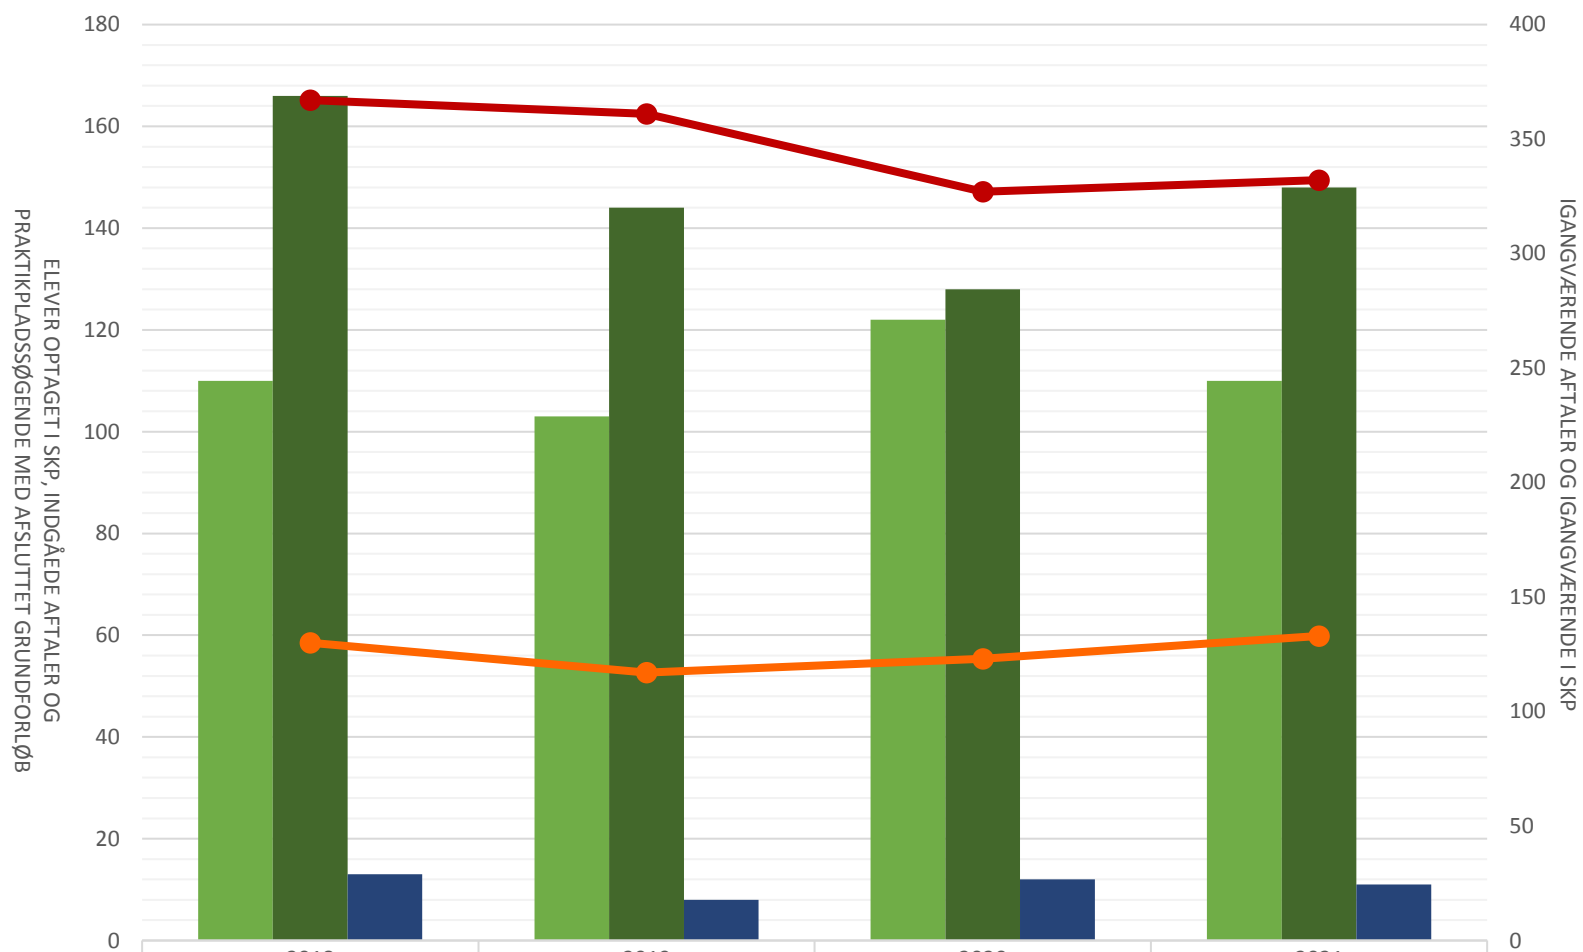

Teknisk designer

	2018	2019	2020	2021
Elever opt i SKP i perioden	110	103	122	110
Indg aftaler i perioden	166	144	128	148
P-søgende med afsluttet grundforløb	13	8	12	11
Igangv aftaler ult perioden	367	361	327	332
Igangv elever i SKP ult perioden	130	117	123	133