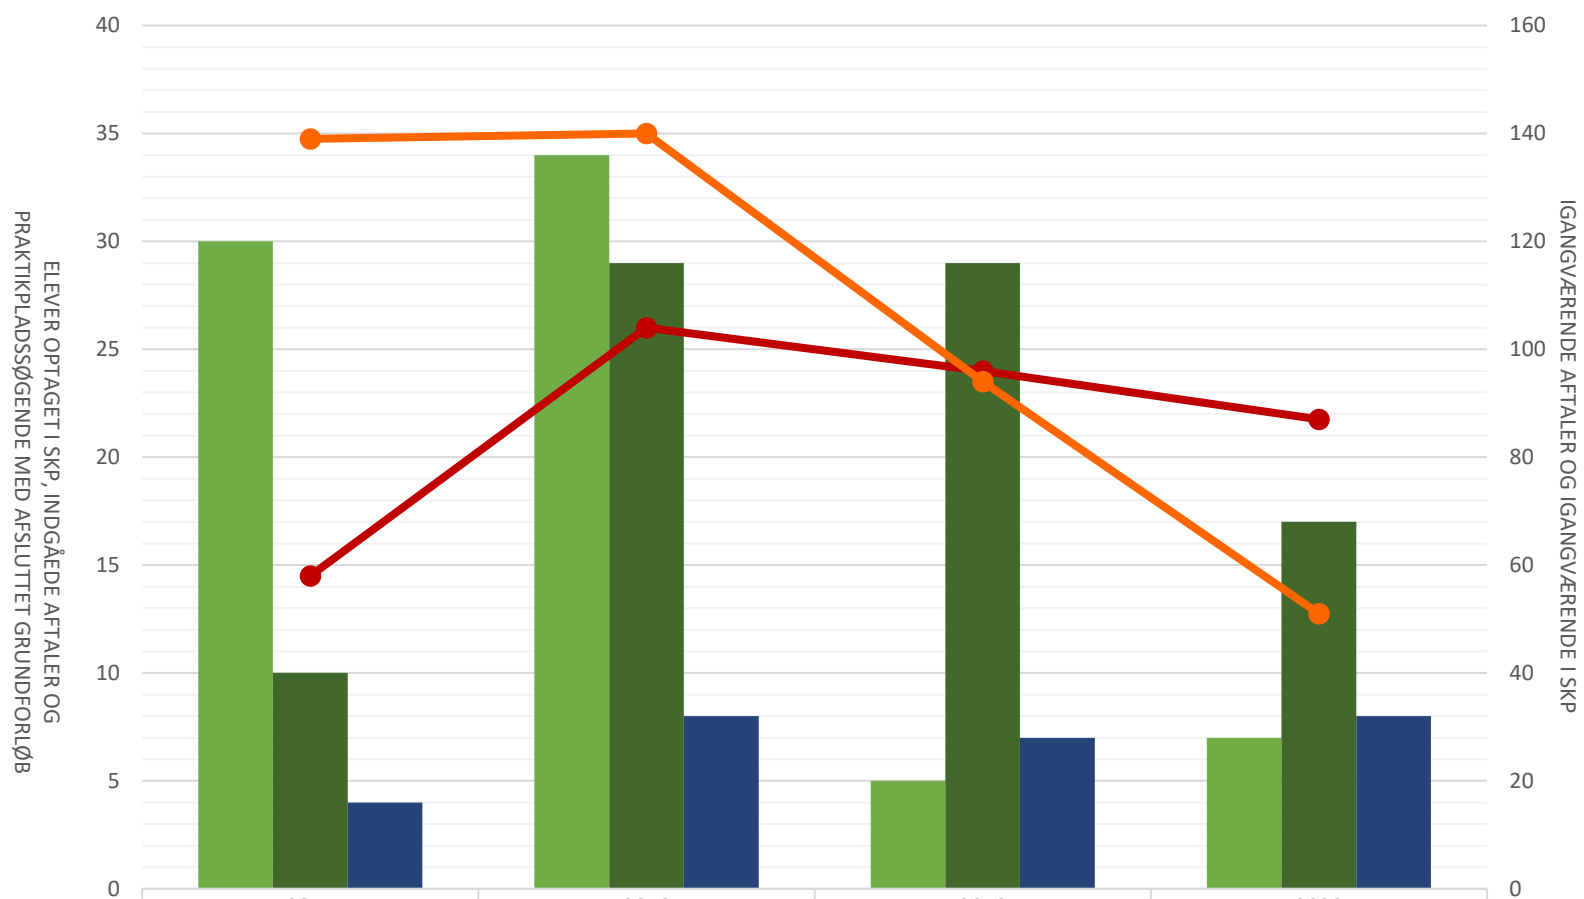

Beklædningshåndværker

	2017	2018	2019	2020
Elever opt i SKP i perioden	30	34	5	7
Indg aftaler i perioden	10	29	29	17
P-søgende med afsluttet grundforløb	4	8	7	8
Igangv aftaler ult perioden	58	104	96	87
Igangv elever i SKP ult perioden	139	140	94	51