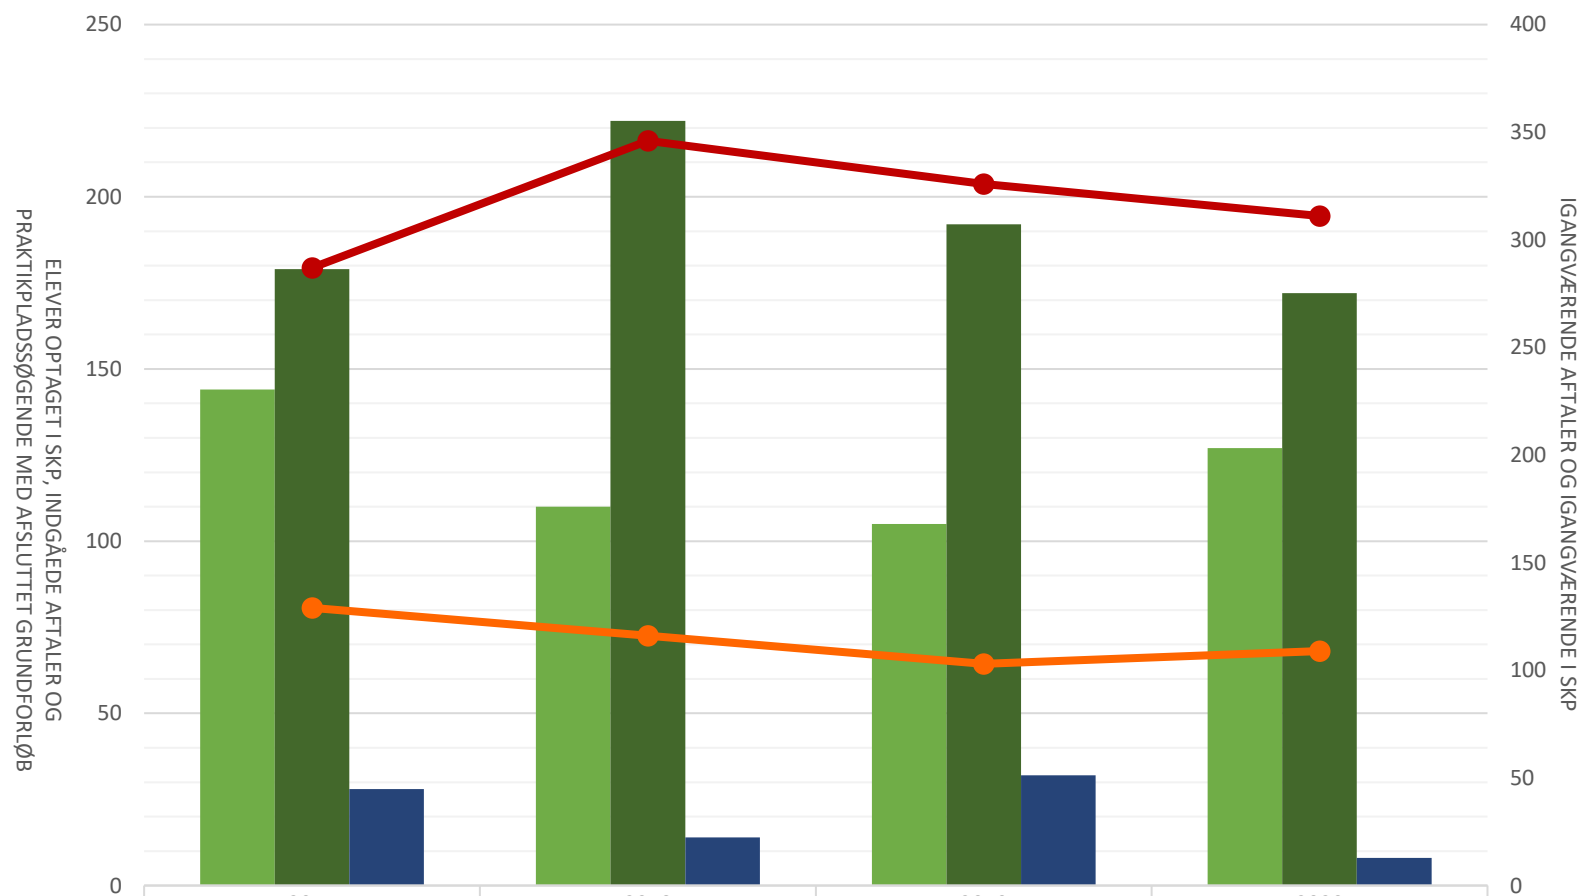

## Teknisk designer

	2017	2018	2019	2020
Elever optaget i SKP i perioden	144	110	105	127
Indgåede aftaler i perioden	179	222	192	172
P-søgende med afsluttet grundforløb	28	14	32	8
Igangværende aftaler ultimo perioden	287	346	326	311
Igangværende elever i SKP ultimo perioden	129	116	103	109