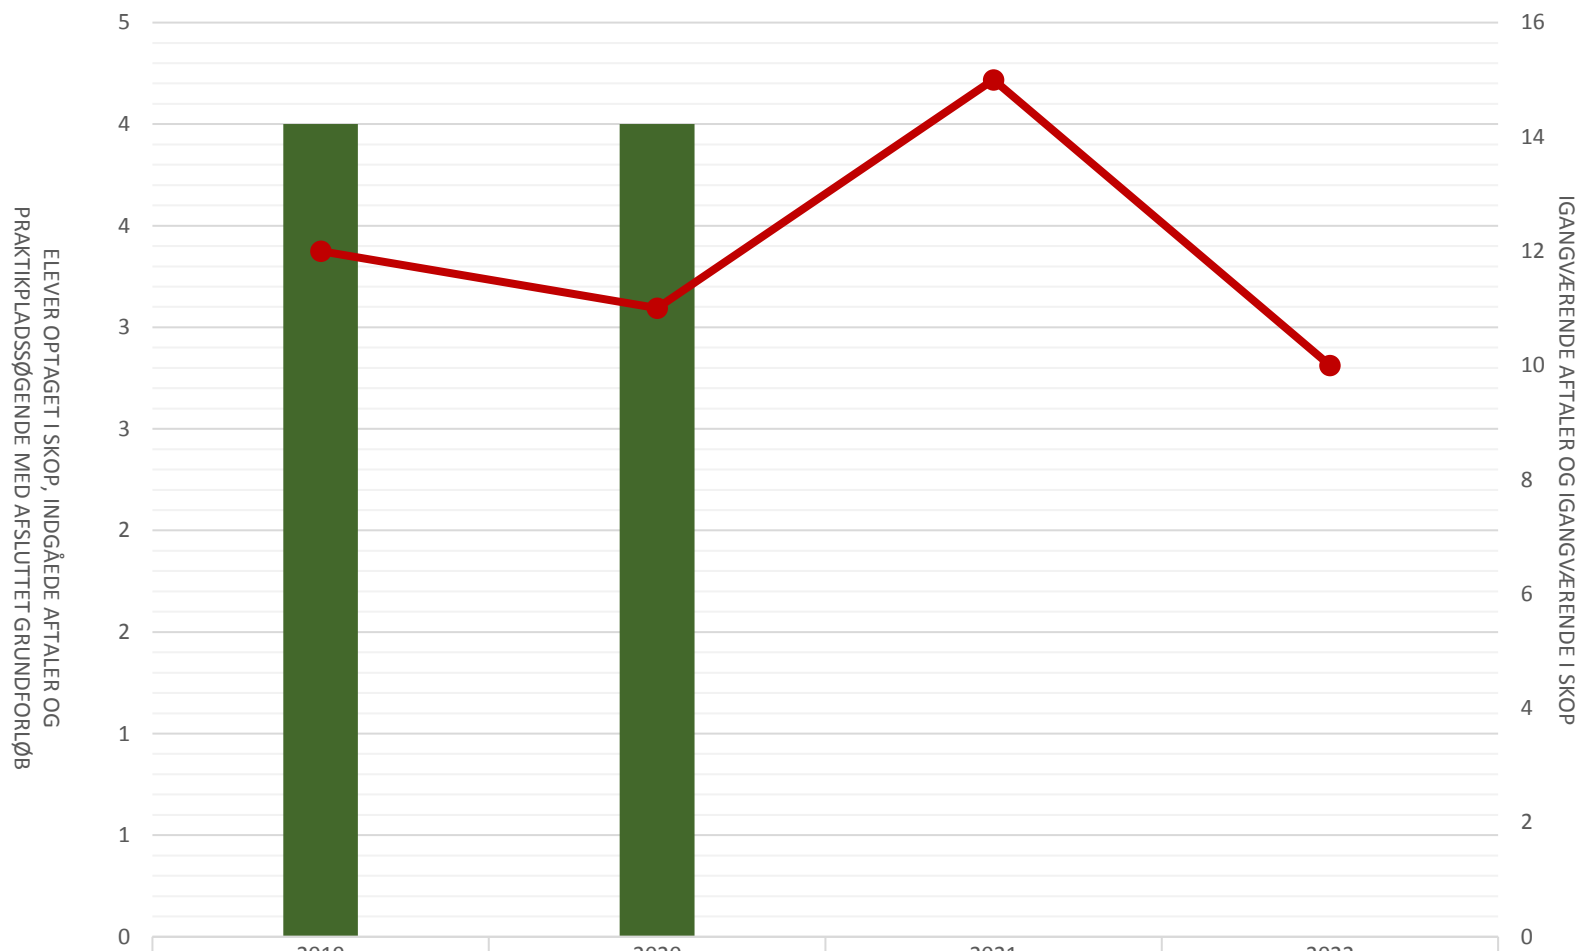

## Industriens Fællesudvalg

	2019	2020	2021	2022
Elever optaget i SKOP i perioden	55	42	56	47
Indgåede aftaler i perioden	230	208	190	200
Lp-søgende med afsluttet grundforløb	19	16	23	18
Igangværende aftaler ultimo perioden	1.405	1.408	1.481	1.402
Igangværende elever i SKOP ultimo perioden	90	94	134	103

## Elektronikoperatør

Elever opt i SKOP i perioden				
Indg aftaler i perioden	4	4		
Lp-søgende med afsluttet grundforløb				
Igangv aftaler ult perioden	12	11	15	10
Igangv elever i SKOP ult perioden				

## Forsyningsoperatør

	2019	2020	2021	2022
Elever optaget i SKOP i perioden				
Indg. aftaler i perioden			7	6
Lp-søgende med afsluttet grundforløb				
Igangv. aftaler ult. perioden	31	25	25	52
Igangv. elever i SKOP ult. perioden				

## Industrioperatør

	2019	2020	2021	2022
Elever optaget i SKOP i perioden	25	23	26	20
Indgåede aftaler i perioden	150	136	122	118
Lp-søgende med afsluttet grundforløb	9	11	5	8
Igangværende aftaler ultimo perioden	542	536	533	449
Igangværende elever i SKOP ultimo perioden	46	55	76	53