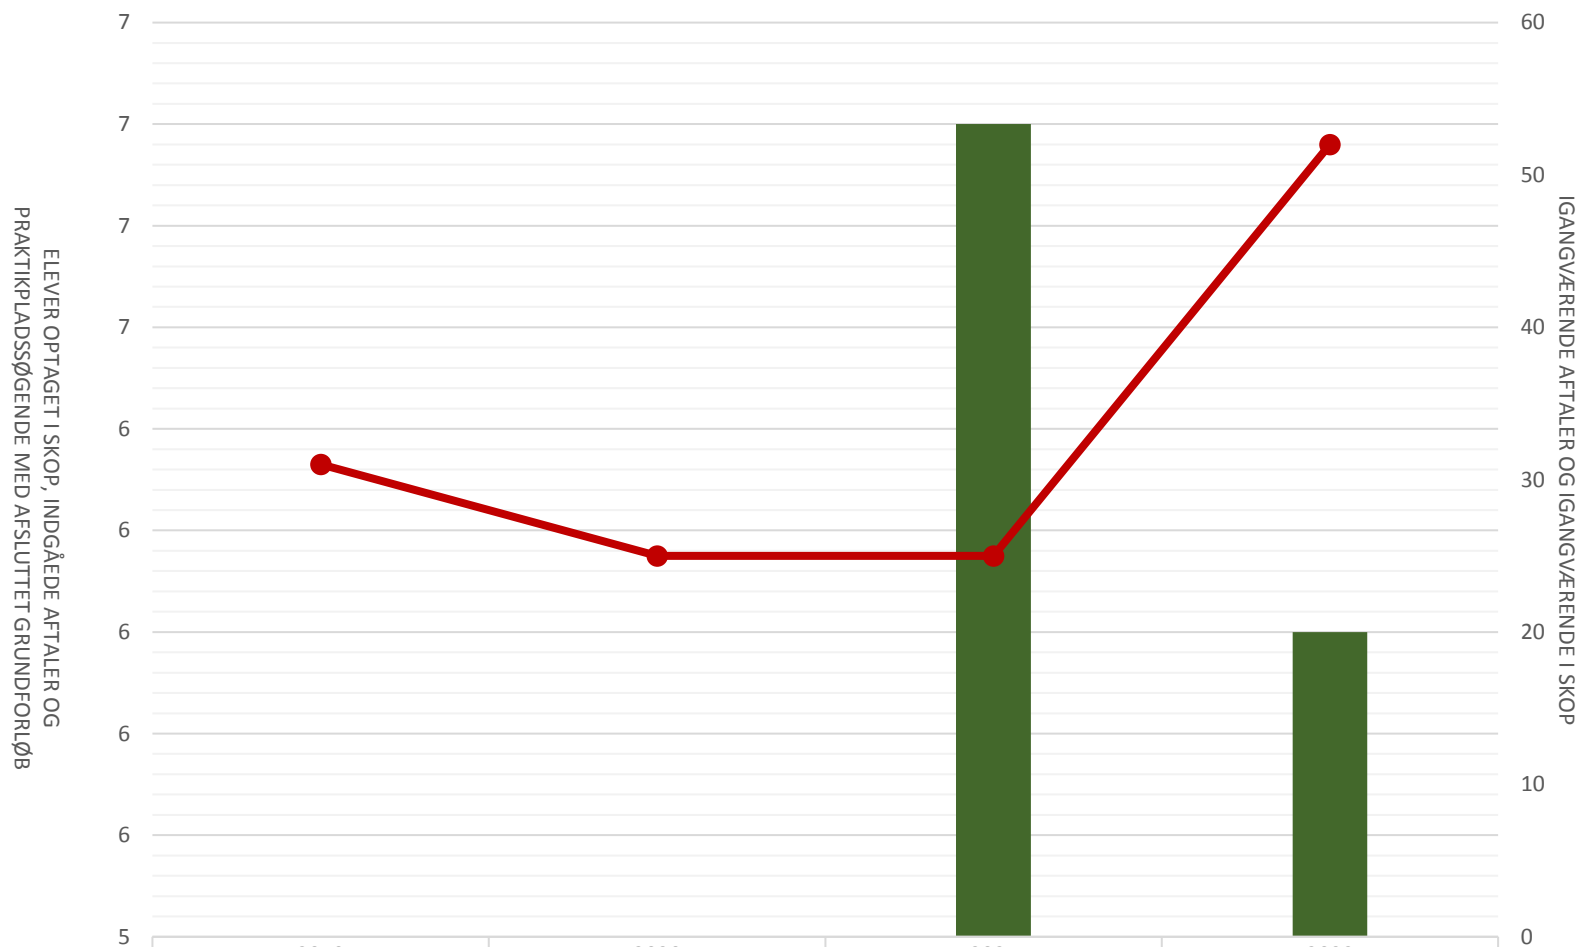

## Industriens Fællesudvalg

	2019	2020	2021	2022
Elever optaget i SKOP i perioden	55	42	56	47
Indgåede aftaler i perioden	230	208	190	200
Lp-søgende med afsluttet grundforløb	19	16	23	18
Igangværende aftaler ultimo perioden	1.405	1.408	1.481	1.402
Igangværende elever i SKOP ultimo perioden	90	94	134	103

## Elektronikoperatør

Elever opt i SKOP i perioden				
Indg aftaler i perioden	4	4		
Lp-søgende med afsluttet grundforløb				
Igangv aftaler ult perioden	12	11	15	10
Igangv elever i SKOP ult perioden				

## Forsyningsoperatør

	2019	2020	2021	2022
Elever optaget i SKOP i perioden				
Indg. aftaler i perioden			7	6
Lp-søgende med afsluttet grundforløb				
Igangv. aftaler ult. perioden	31	25	25	52
Igangv. elever i SKOP ult. perioden				