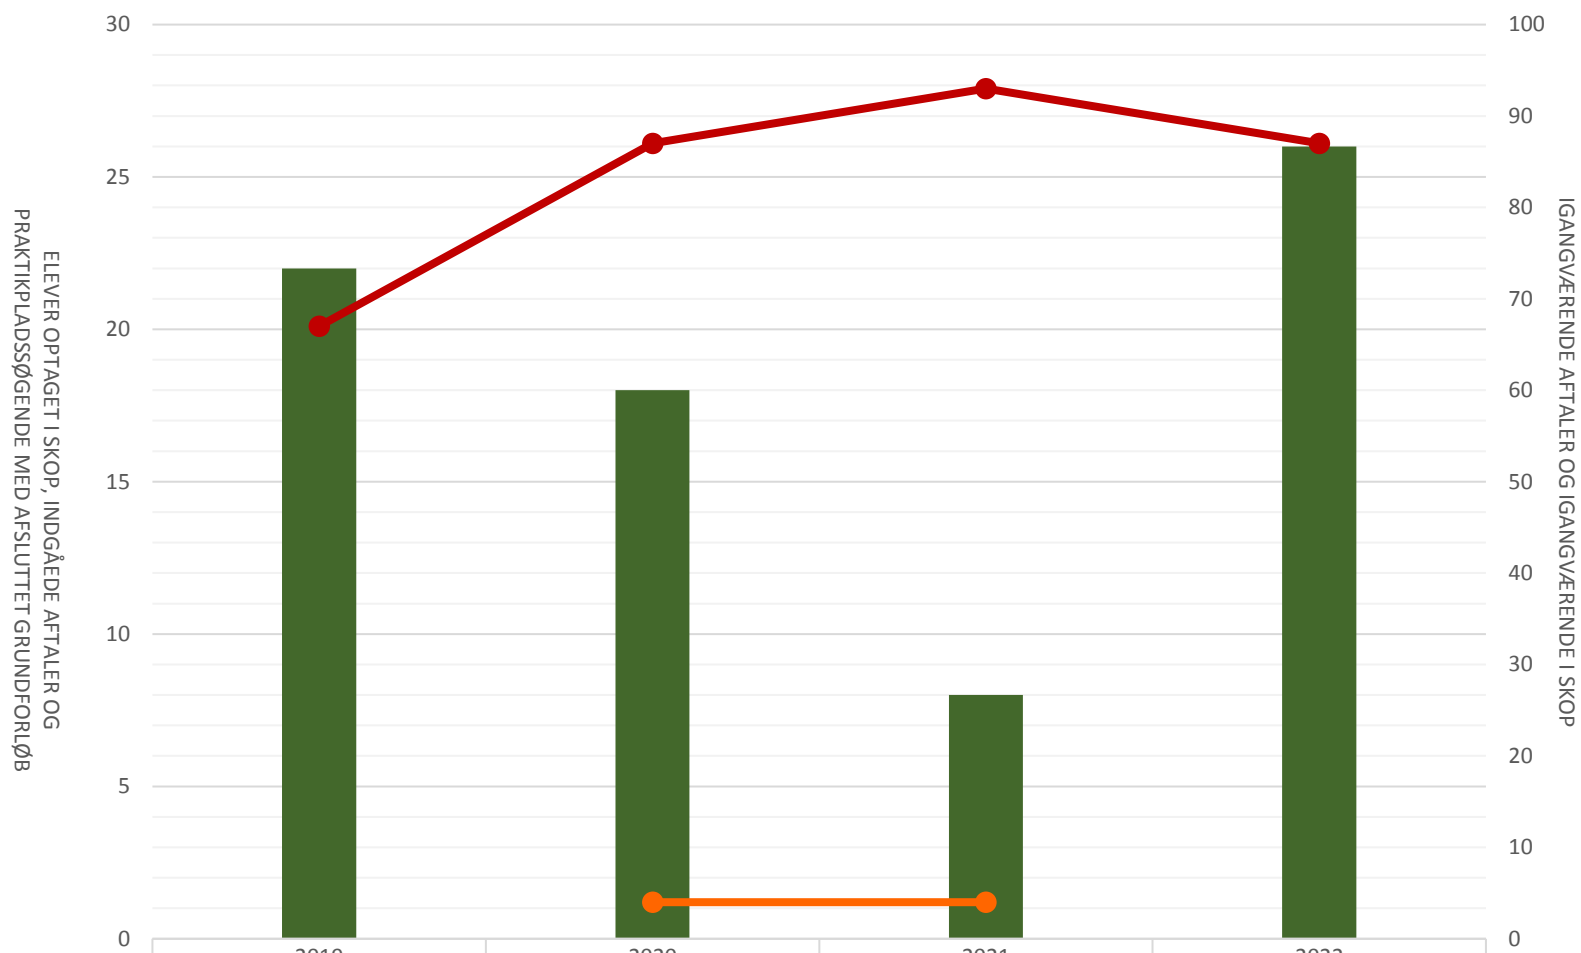

Produktions- og montageuddannelsen

■ Elever opt i SKOP i perioden				
■ Indg aftaler i perioden	22	18	8	26
■ Lp-søgende med afsluttet grundforløb				
—●— Igangv aftaler ult perioden	67	87	93	87
—●— Igangv elever i SKOP ult perioden		4	4