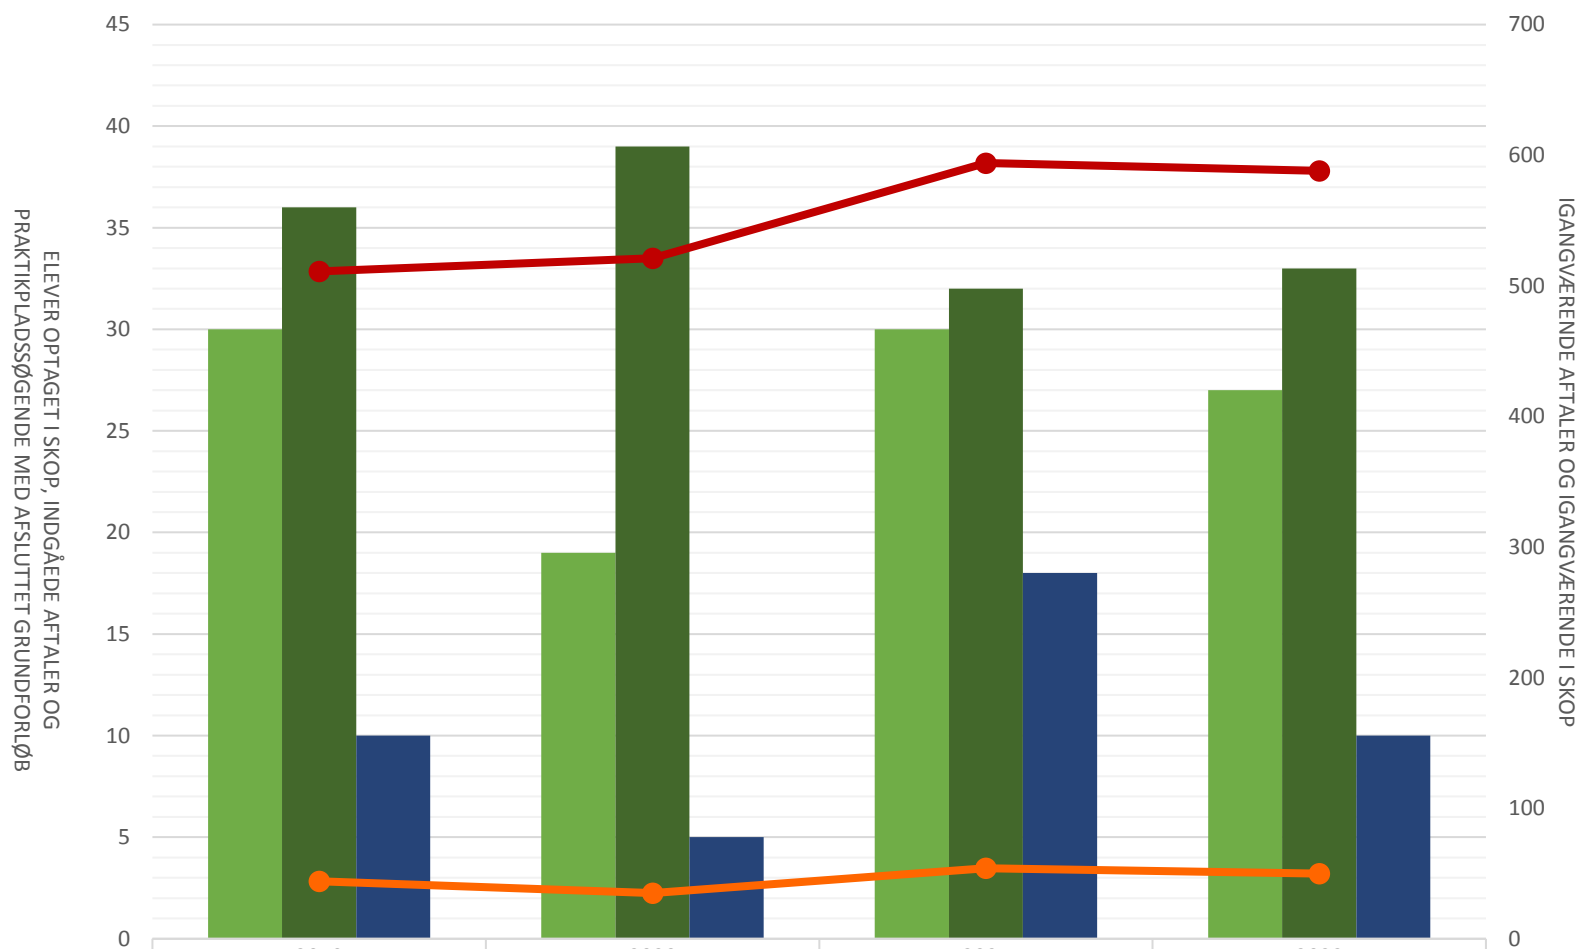

## Industrioperatør

	2019	2020	2021	2022
Elever optaget i SKOP i perioden	25	23	26	20
Indgåede aftaler i perioden	150	136	122	118
Lp-søgende med afsluttet grundforløb	9	11	5	8
Igangværende aftaler ultimo perioden	542	536	533	449
Igangværende elever i SKOP ultimo perioden	46	55	76	53

## Overfladebehandler

Elever optaget i SKOP i perioden				
Indg. aftaler i perioden		5	6	
Lp-søgende med afsluttet grundforløb				
Igangv. aftaler ult perioden	37	41	43	38
Igangv. elever i SKOP ult perioden				

## Plastmager

Elever opt i SKOP i perioden				
Indg aftaler i perioden	18	6	15	17
Lp-søgende med afsluttet grundforløb				
Igangv aftaler ult perioden	190	187	178	178
Igangv elever i SKOP ult perioden				

## Procesoperatør

	2019	2020	2021	2022
Elever opt i SKOP i perioden	30	19	30	27
Indg aftaler i perioden	36	39	32	33
Lp-søgende med afsluttet grundforløb	10	5	18	10
Igangv aftaler ult perioden	511	521	594	588
Igangv elever i SKOP ult perioden	44	35	54	50