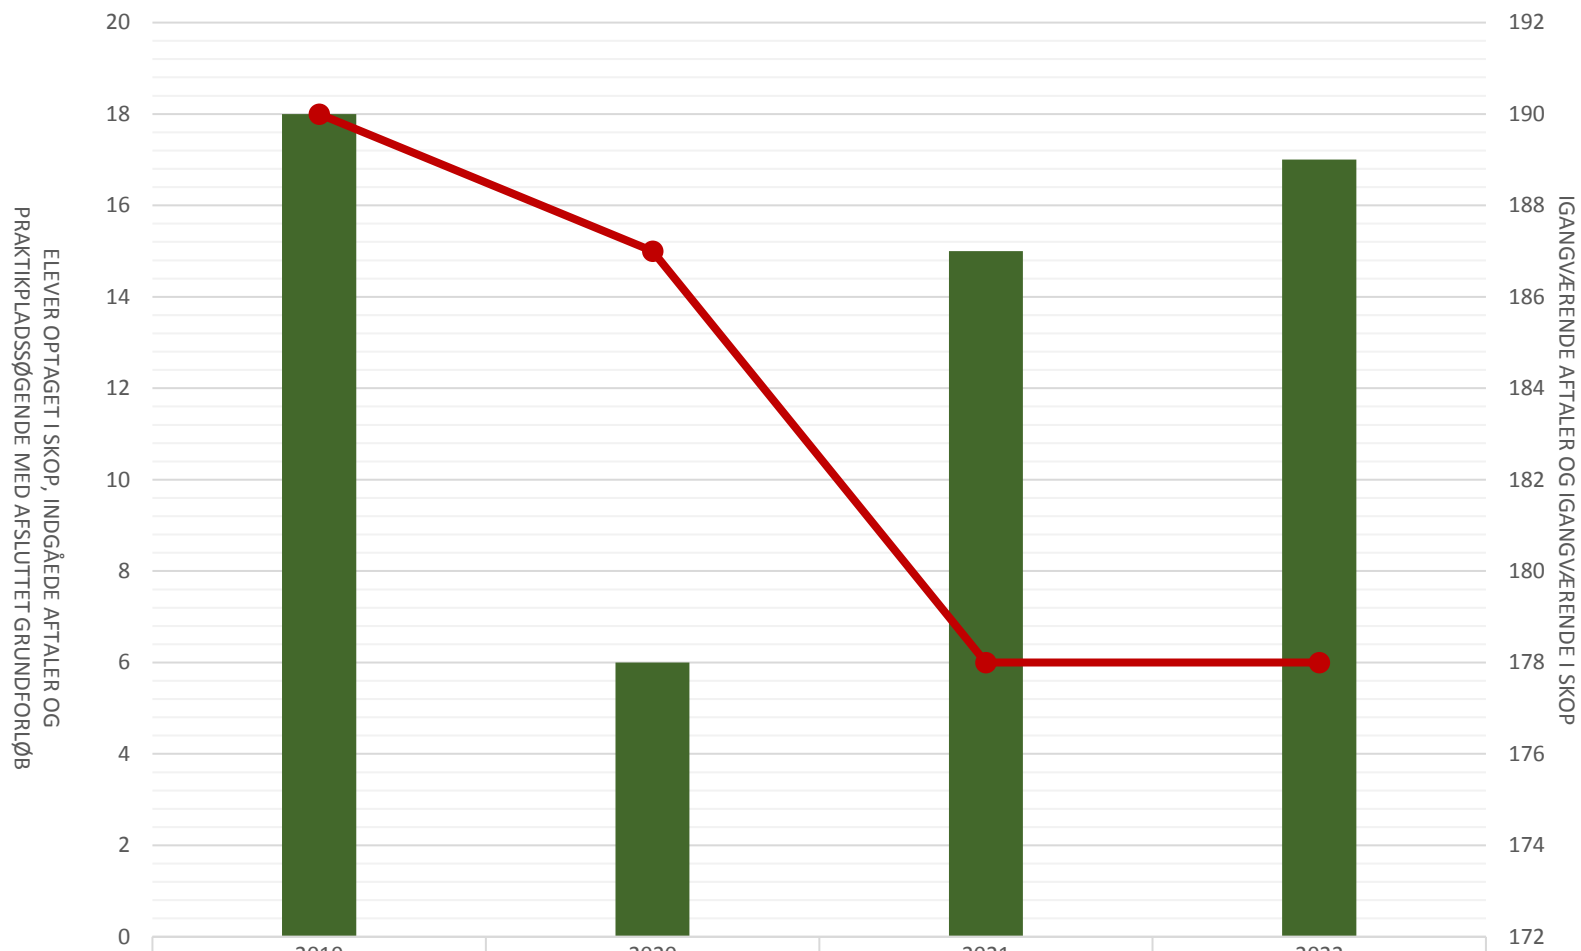

Plastmager

Elever opt i SKOP i perioden				
Indg aftaler i perioden	18	6	15	17
Lp-søgende med afsluttet grundforløb				
Igangv aftaler ult perioden	190	187	178	178
Igangv elever i SKOP ult perioden