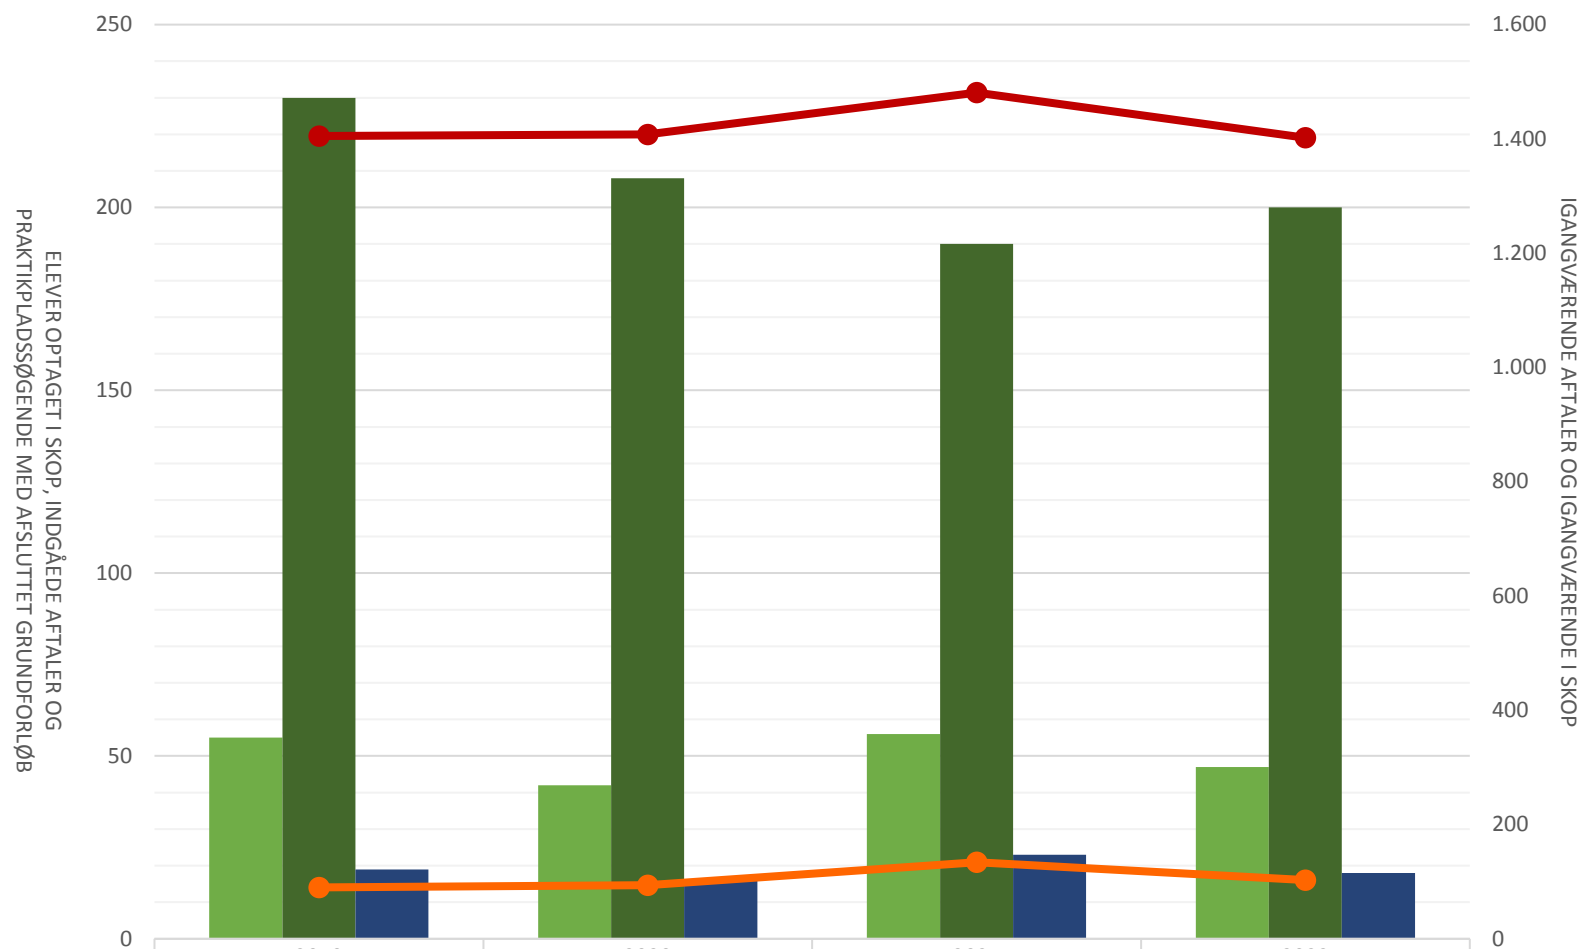

## Industriens Fællesudvalg

	2019	2020	2021	2022
Elever optaget i SKOP i perioden	55	42	56	47
Indgåede aftaler i perioden	230	208	190	200
Lp-søgende med afsluttet grundforløb	19	16	23	18
Igangværende aftaler ultimo perioden	1.405	1.408	1.481	1.402
Igangværende elever i SKOP ultimo perioden	90	94	134	103

## Elektronikoperatør

Elever opt i SKOP i perioden				
Indg aftaler i perioden	4	4		
Lp-søgende med afsluttet grundforløb				
Igangv aftaler ult perioden	12	11	15	10
Igangv elever i SKOP ult perioden				

## Forsyningsoperatør

	2019	2020	2021	2022
Elever optaget i SKOP i perioden				
Indg. aftaler i perioden			7	6
Lp-søgende med afsluttet grundforløb				
Igangv. aftaler ult. perioden	31	25	25	52
Igangv. elever i SKOP ult. perioden				

## Industrioperatør

	2019	2020	2021	2022
Elever optaget i SKOP i perioden	25	23	26	20
Indgåede aftaler i perioden	150	136	122	118
Lp-søgende med afsluttet grundforløb	9	11	5	8
Igangværende aftaler ultimo perioden	542	536	533	449
Igangværende elever i SKOP ultimo perioden	46	55	76	53