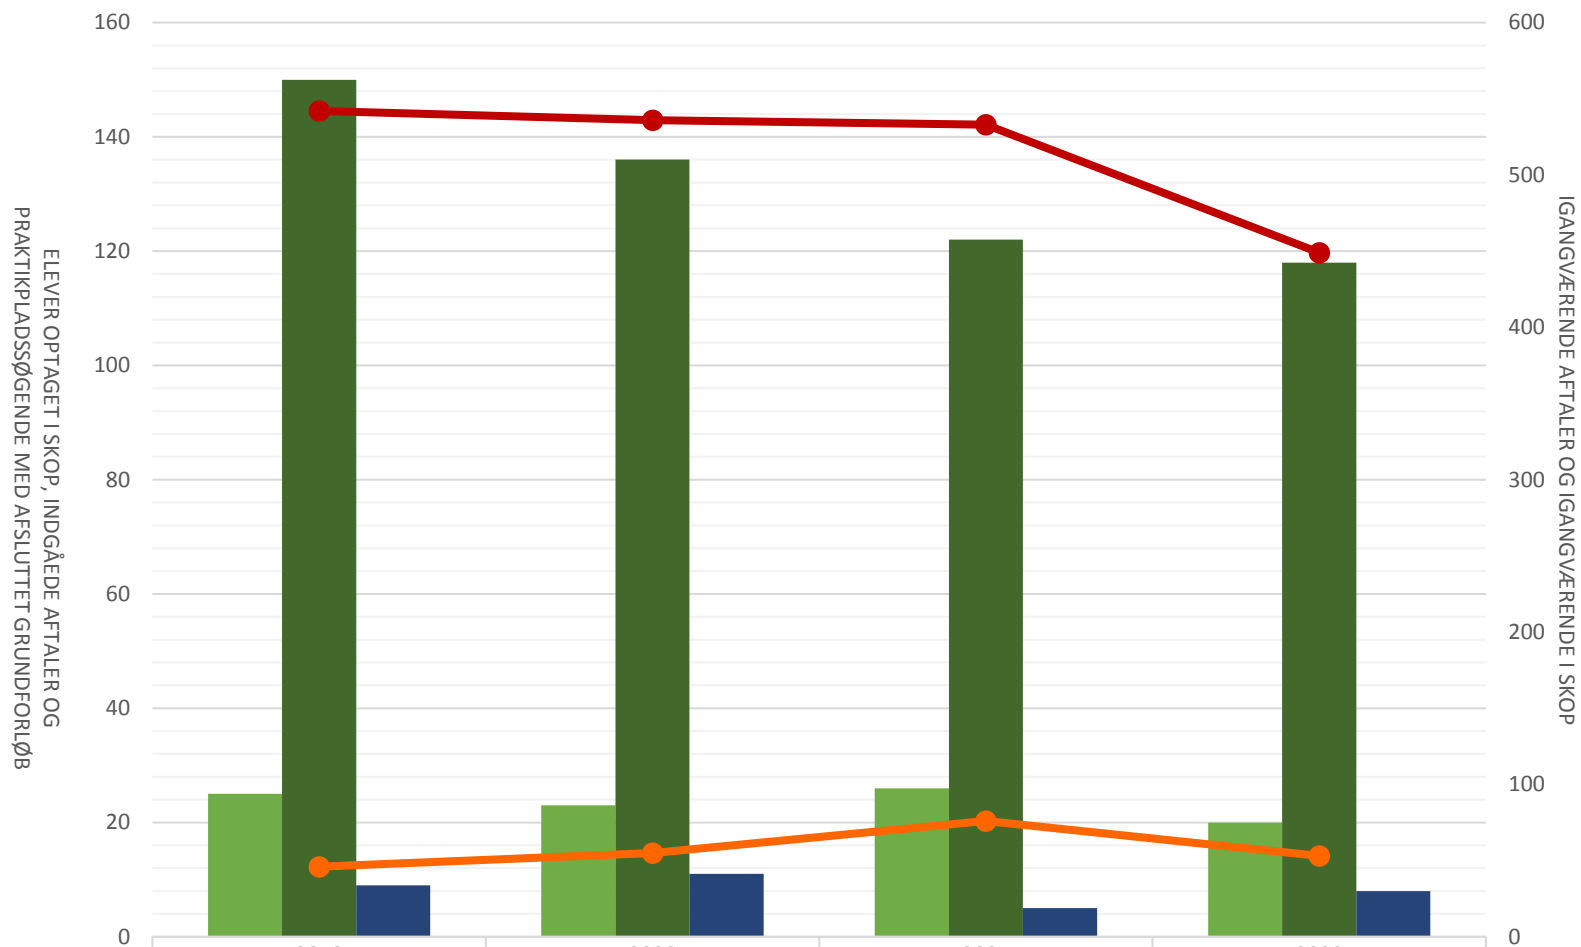

## Industriens Fællesudvalg

	2019	2020	2021	2022
Elever optaget i SKOP i perioden	55	42	56	47
Indgåede aftaler i perioden	230	208	190	200
Lp-søgende med afsluttet grundforløb	19	16	23	18
Igangværende aftaler ultimo perioden	1.405	1.408	1.481	1.402
Igangværende elever i SKOP ultimo perioden	90	94	134	103

## Elektronikoperatør

Elever opt i SKOP i perioden				
Indg aftaler i perioden	4	4		
Lp-søgende med afsluttet grundforløb				
Igangv aftaler ult perioden	12	11	15	10
Igangv elever i SKOP ult perioden				

## Forsyningsoperatør

	2019	2020	2021	2022
Elever optaget i SKOP i perioden				
Indg. aftaler i perioden			7	6
Lp-søgende med afsluttet grundforløb				
Igangv. aftaler ult. perioden	31	25	25	52
Igangv. elever i SKOP ult. perioden				

## Industrioperatør

	2019	2020	2021	2022
Elever optaget i SKOP i perioden	25	23	26	20
Indgåede aftaler i perioden	150	136	122	118
Lp-søgende med afsluttet grundforløb	9	11	5	8
Igangværende aftaler ultimo perioden	542	536	533	449
Igangværende elever i SKOP ultimo perioden	46	55	76	53