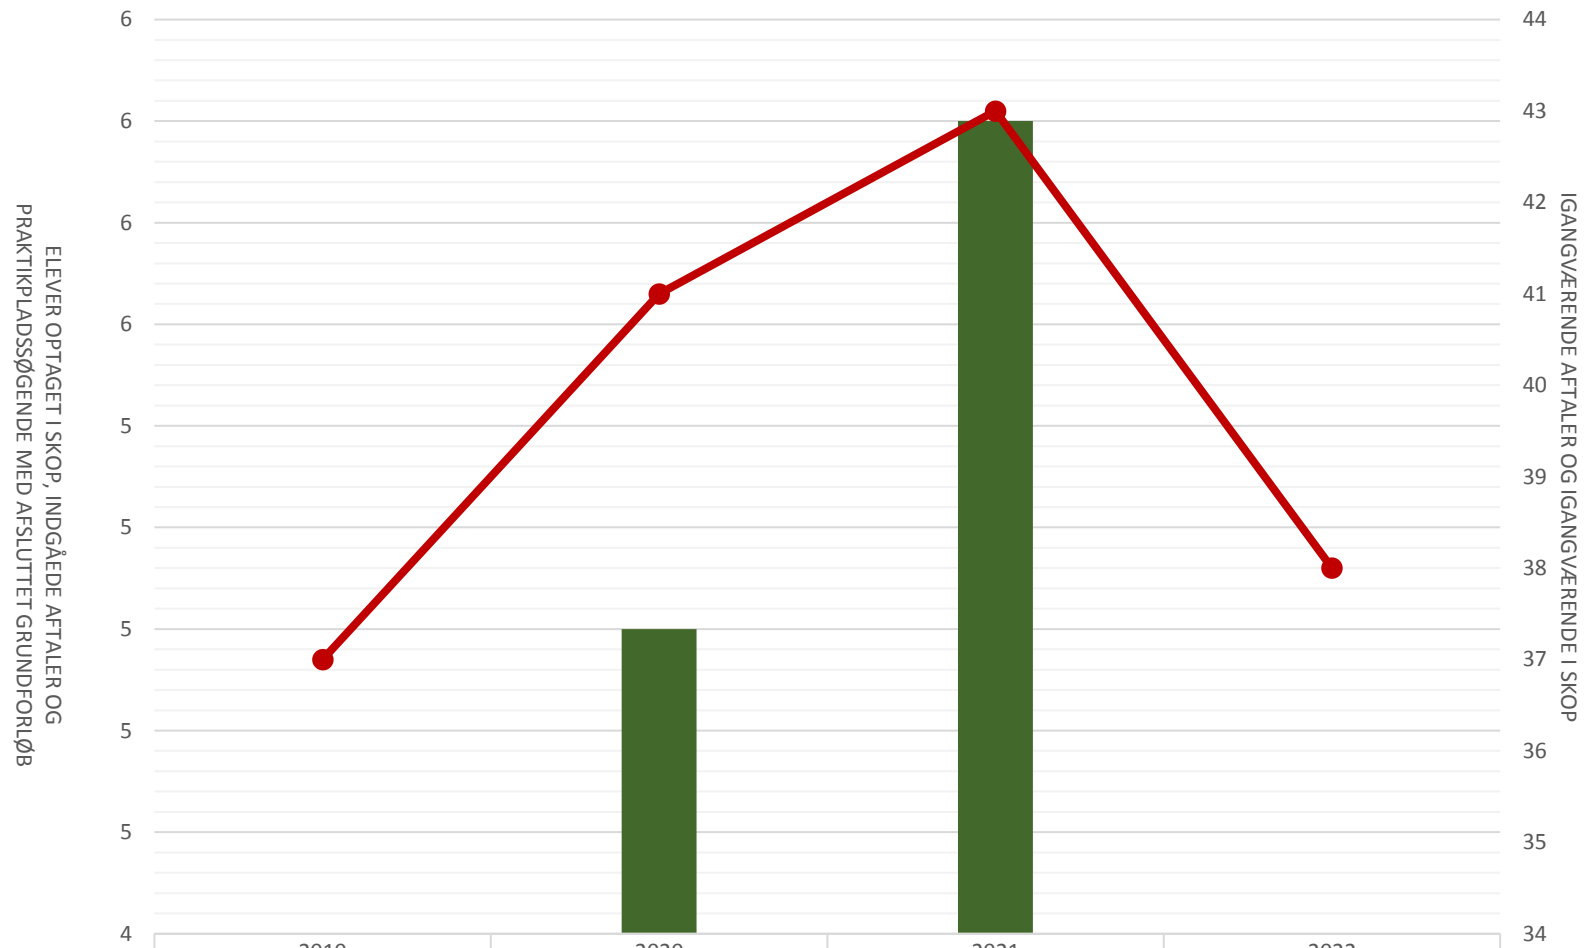

## Elektronikoperatør

Elever opt i SKOP i perioden				
Indg aftaler i perioden	4	4		
Lp-søgende med afsluttet grundforløb				
Igangv aftaler ult perioden	12	11	15	10
Igangv elever i SKOP ult perioden				

## Forsyningsoperatør

	2019	2020	2021	2022
Elever optaget i SKOP i perioden				
Indg. aftaler i perioden			7	6
Lp-søgende med afsluttet grundforløb				
Igangv. aftaler ult. perioden	31	25	25	52
Igangv. elever i SKOP ult. perioden				

## Industrioperatør

	2019	2020	2021	2022
Elever optaget i SKOP i perioden	25	23	26	20
Indgåede aftaler i perioden	150	136	122	118
Lp-søgende med afsluttet grundforløb	9	11	5	8
Igangværende aftaler ultimo perioden	542	536	533	449
Igangværende elever i SKOP ultimo perioden	46	55	76	53

## Overfladebehandler

Elever optaget i SKOP i perioden				
Indg. aftaler i perioden		5	6	
Lp-søgende med afsluttet grundforløb				
Igangv. aftaler ult perioden	37	41	43	38
Igangv. elever i SKOP ult perioden				