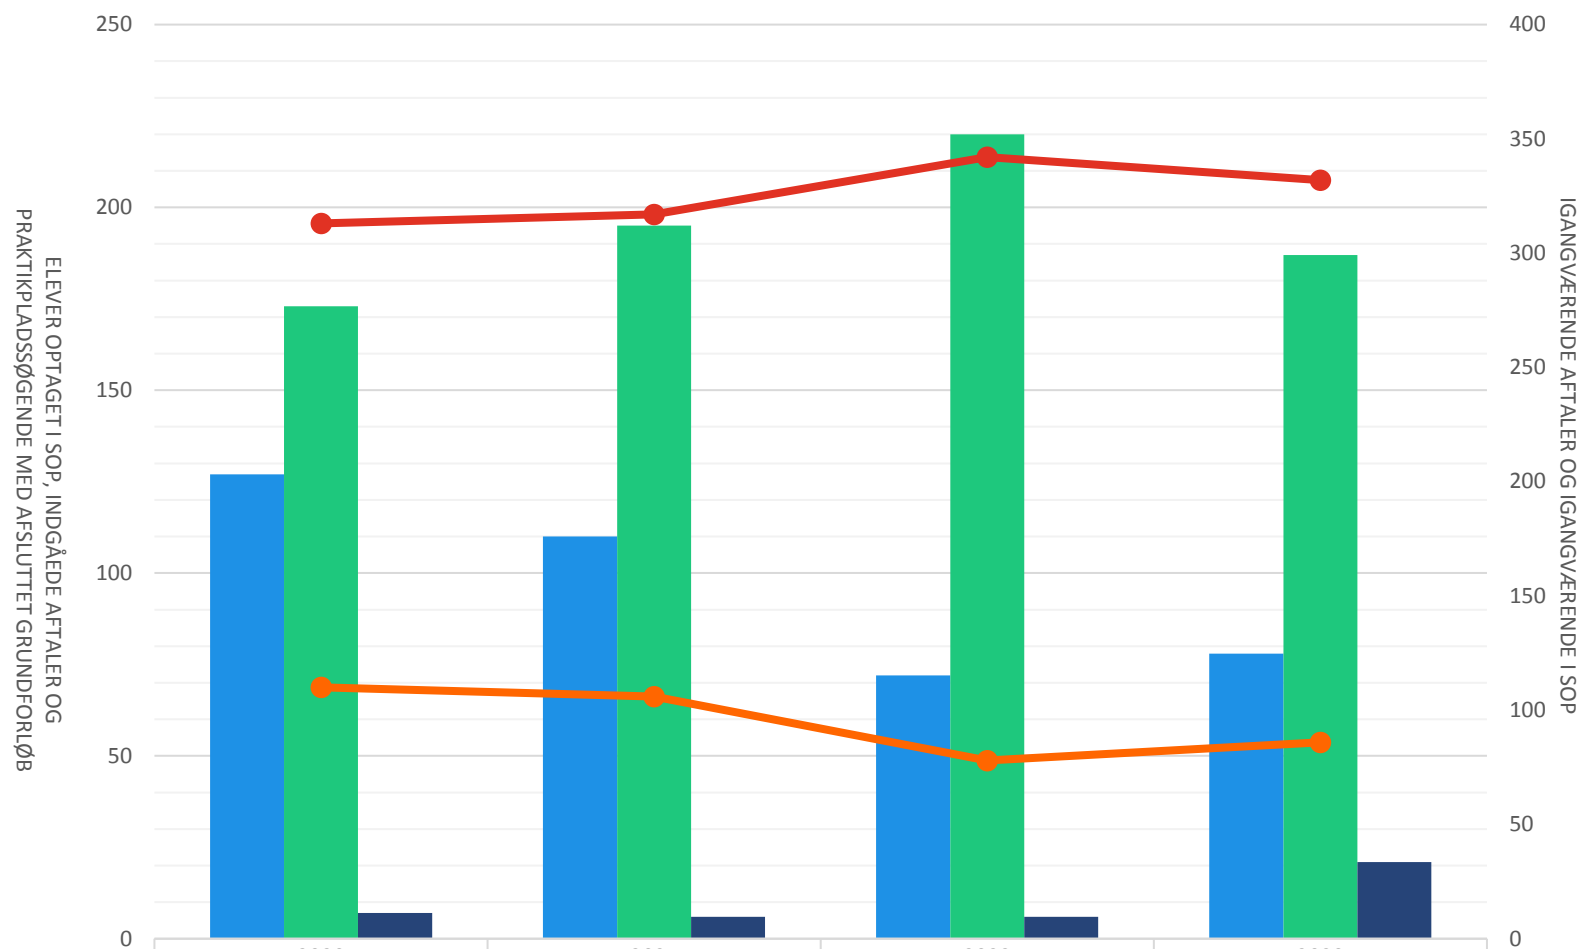

## Det Faglige Udvalg for Teknisk designer

	2020	2021	2022	2023
Elever opt i SOP i perioden	127	110	72	78
Indg aftaler i perioden	173	195	220	187
Lp-søgende med afsluttet grundforløb	7	6	6	21
Igangv aftaler ult perioden	313	317	342	332
Igangv elever i SOP ult perioden	110	106	78	86