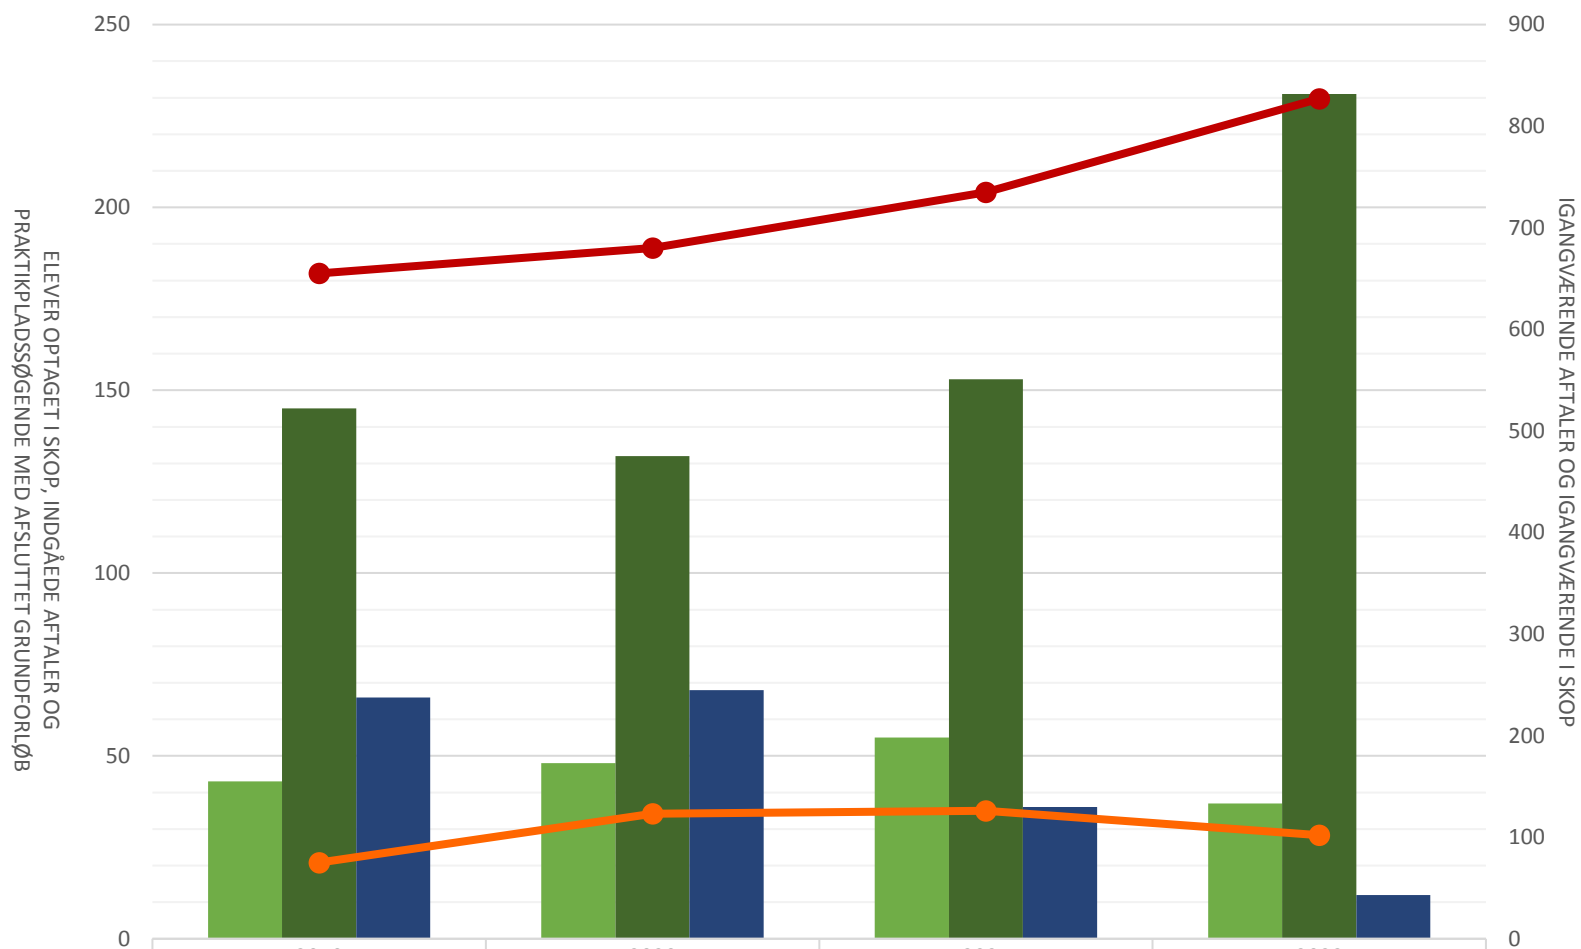

## Metalindustriens Uddannelseudvalg

	2019	2020	2021	2022
Elever opt i SKOP i perioden	673	741	775	497
Indg aftaler i perioden	2.798	2.348	2.653	3.543
Lp-søgende med afsluttet grundforløb	1.053	1.142	605	165
Igangv aftaler ult perioden	10.207	10.279	10.538	11.433
Igangv elever i SKOP ult perioden	1.619	1.900	1.817	1.283

## Automatik- og procesuddannelsen

	2019	2020	2021	2022
Elever optaget i SKOP i perioden	43	48	55	37
Indgåede aftaler i perioden	145	132	153	231
Lp-søgende med afsluttet grundforløb	66	68	36	12
Igangværende aftaler ultimo perioden	655	680	735	827
Igangværende elever i SKOP ultimo perioden	75	123	126	102

## Beslagsmed

Elever opt i SKOP i perioden				
Indg aftaler i perioden	8	4	4	6
Lp-søgende med afsluttet grundforløb				
Igangv aftaler ult perioden	40	29	29	33
Igangv elever i SKOP ult perioden				