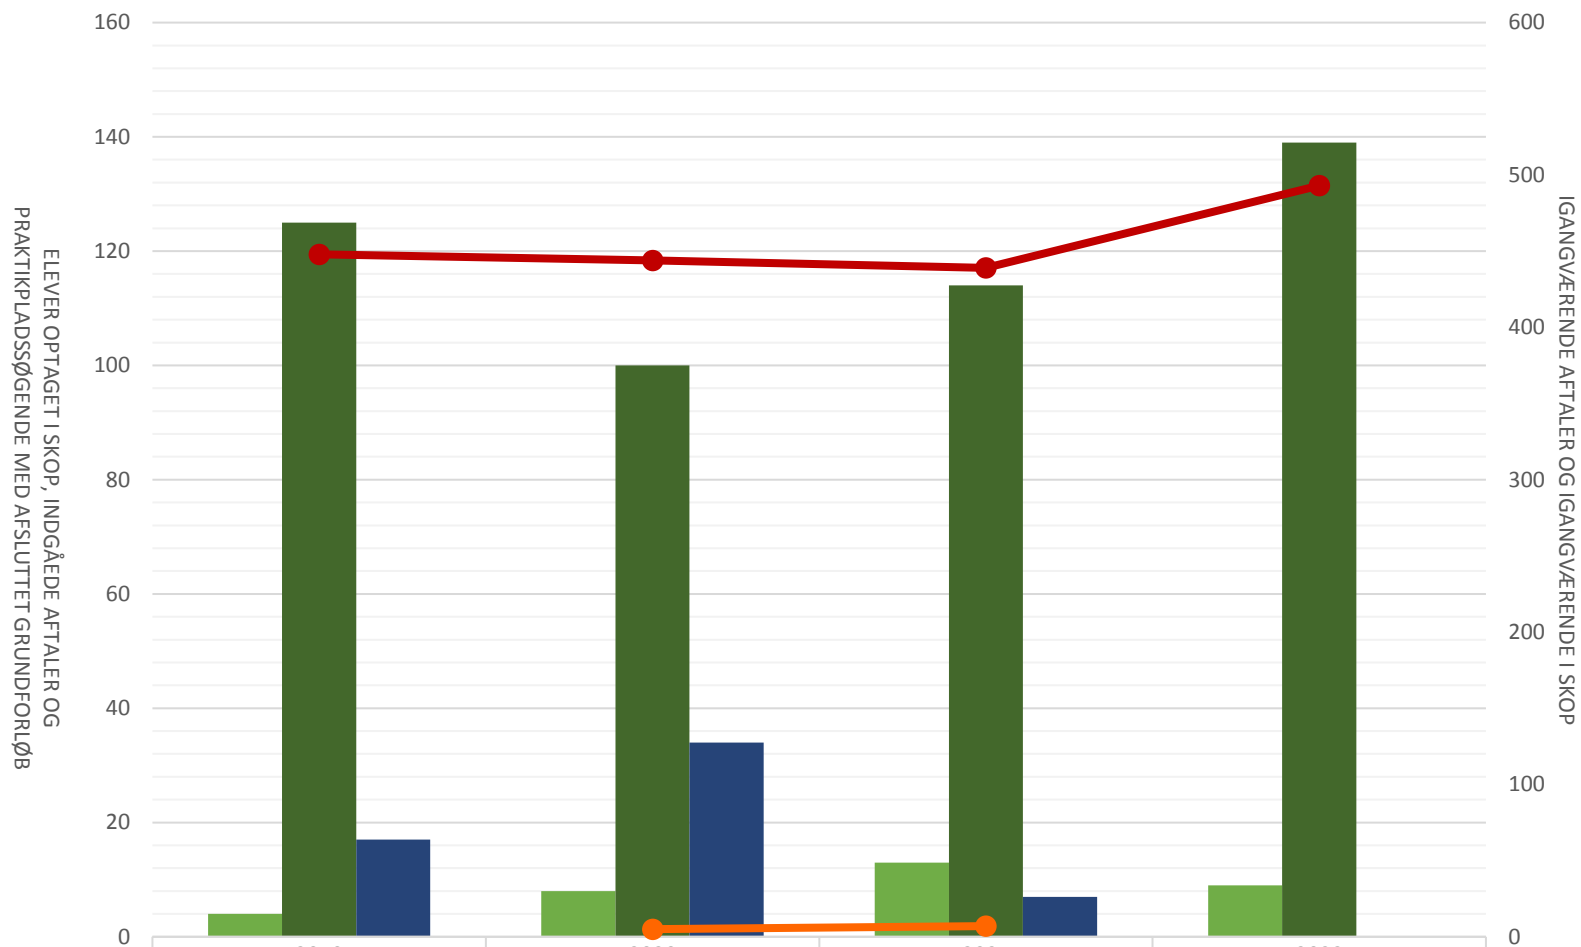

## Industriteknikeruddannelsen

	2019	2020	2021	2022
Elever opt i SKOP i perioden	29	30	42	18
Indg aftaler i perioden	218	187	180	258
Lp-søgende med afsluttet grundforløb	42	58	31	9
Igangv aftaler ult perioden	949	951	951	1.004
Igangv elever i SKOP ult perioden	34	50	59	29

## Karrosseriteknikeruddannelsen

	2019	2020	2021	2022
Elever opt i SKOP i perioden		10	5	4
Indg aftaler i perioden	66	47	62	103
Lp-søgende med afsluttet grundforløb	5	13	4	
Igangv aftaler ult perioden	194	211	216	268
Igangv elever i SKOP ult perioden		6	9	4

## Køletekniker

	2019	2020	2021	2022
Elever optaget i SKOP i perioden	4			
Indgåede aftaler i perioden	44	30	48	58
Lp-søgende med afsluttet grundforløb		8		
Igangværende aftaler ultimo perioden	138	169	170	193
Igangværende elever i SKOP ultimo perioden				

## Lastvognsmekaniker

	2019	2020	2021	2022
Elever optaget i SKOP i perioden	4	8	13	9
Indgåede aftaler i perioden	125	100	114	139
Lp-søgende med afsluttet grundforløb	17	34	7	
Igangv. aftaler ult. perioden	448	444	439	493
Igangv. elever i SKOP ult. perioden		5	7	