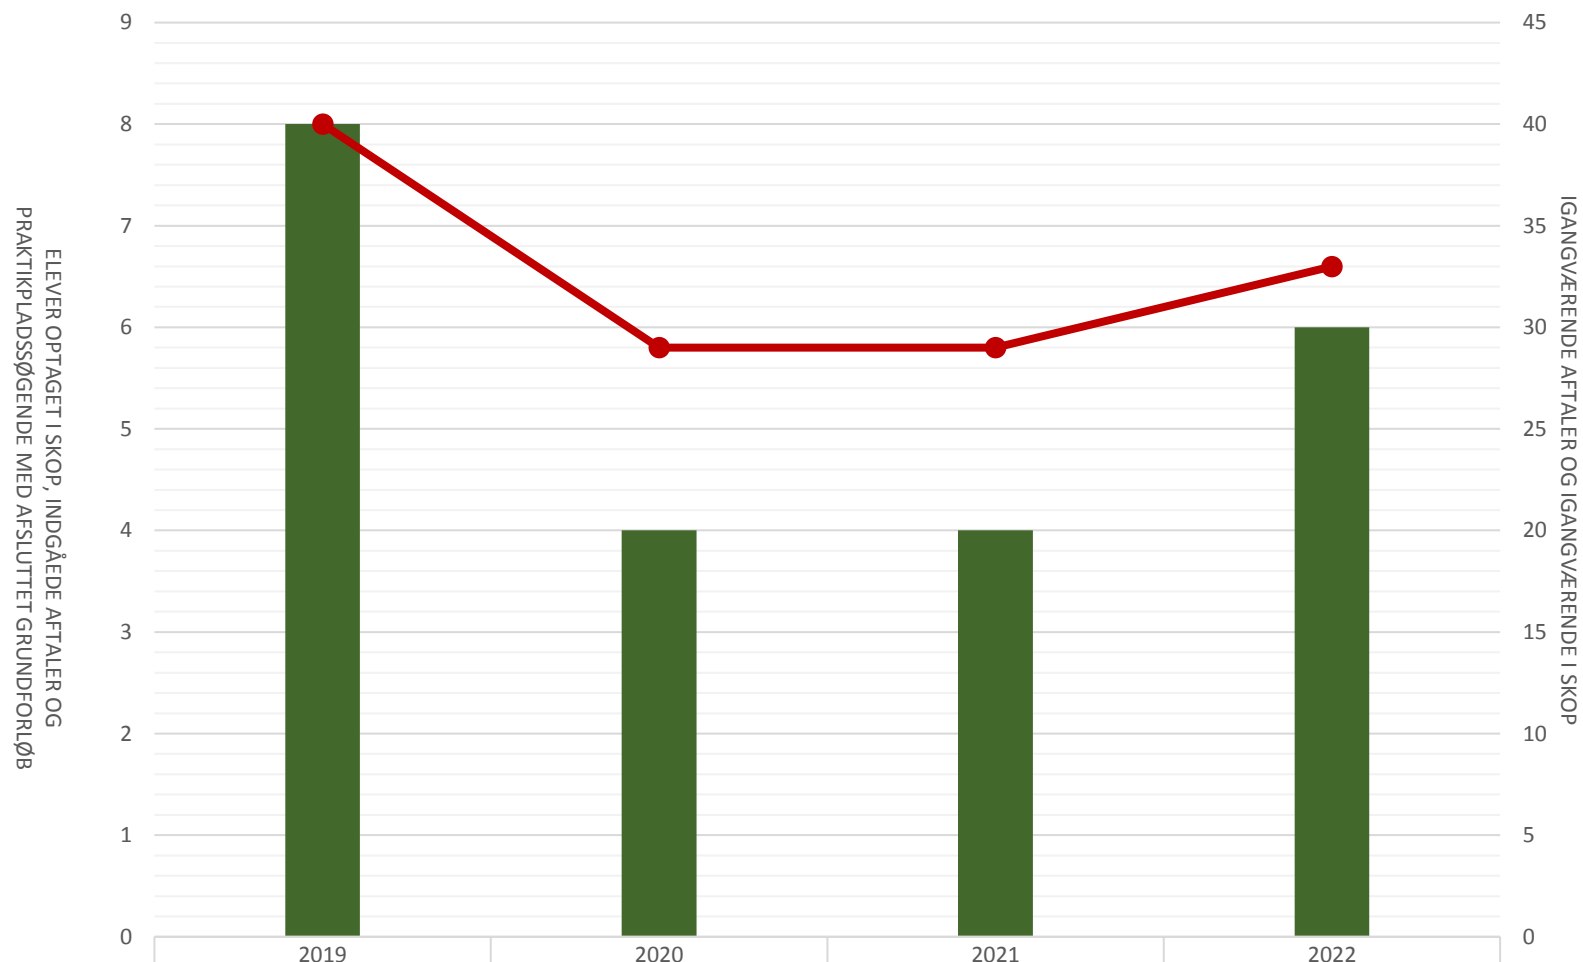

## Metalindustriens Uddannelseudvalg

	2019	2020	2021	2022
Elever opt i SKOP i perioden	673	741	775	497
Indg aftaler i perioden	2.798	2.348	2.653	3.543
Lp-søgende med afsluttet grundforløb	1.053	1.142	605	165
Igangv aftaler ult perioden	10.207	10.279	10.538	11.433
Igangv elever i SKOP ult perioden	1.619	1.900	1.817	1.283

## Automatik- og procesuddannelsen

	2019	2020	2021	2022
Elever optaget i SKOP i perioden	43	48	55	37
Indgåede aftaler i perioden	145	132	153	231
Lp-søgende med afsluttet grundforløb	66	68	36	12
Igangværende aftaler ultimo perioden	655	680	735	827
Igangværende elever i SKOP ultimo perioden	75	123	126	102

## Beslagsmed

Elever opt i SKOP i perioden				
Indg aftaler i perioden	8	4	4	6
Lp-søgende med afsluttet grundforløb				
Igangv aftaler ult perioden	40	29	29	33
Igangv elever i SKOP ult perioden				