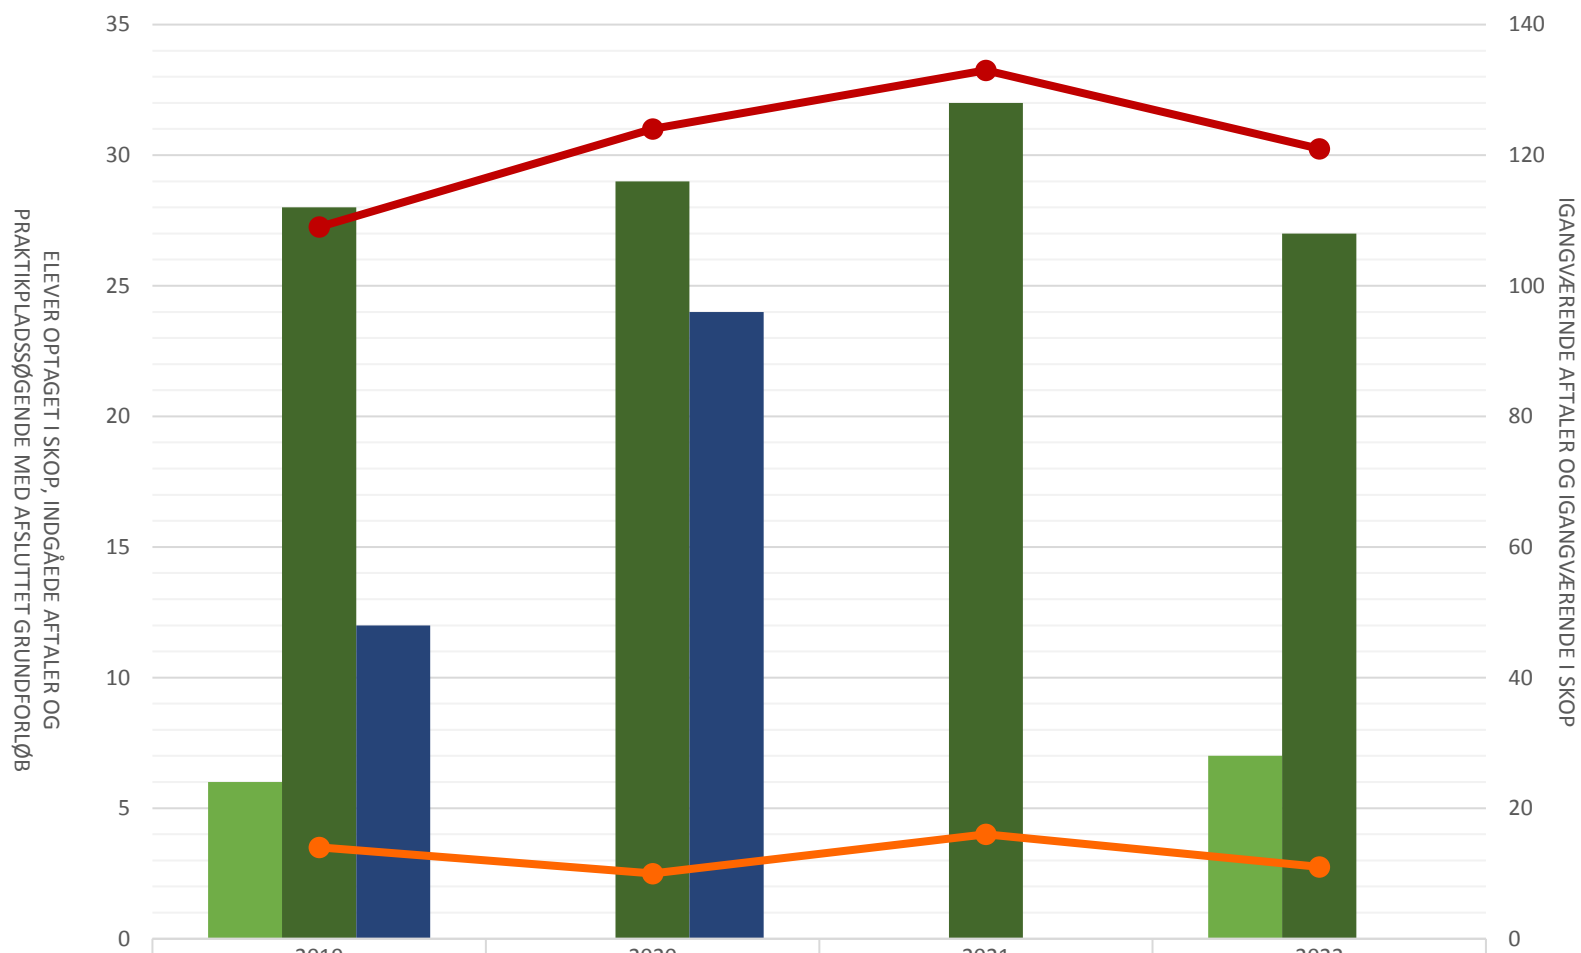

Finmekaniker

	2019	2020	2021	2022
Elever optaget i SKOP i perioden	6			7
Indgåede aftaler i perioden	28	29	32	27
Lp-søgende med afsluttet grundforløb	12	24		
Igangværende aftaler ultimo perioden	109	124	133	121
Igangværende elever i SKOP ultimo perioden	14	10	16	11