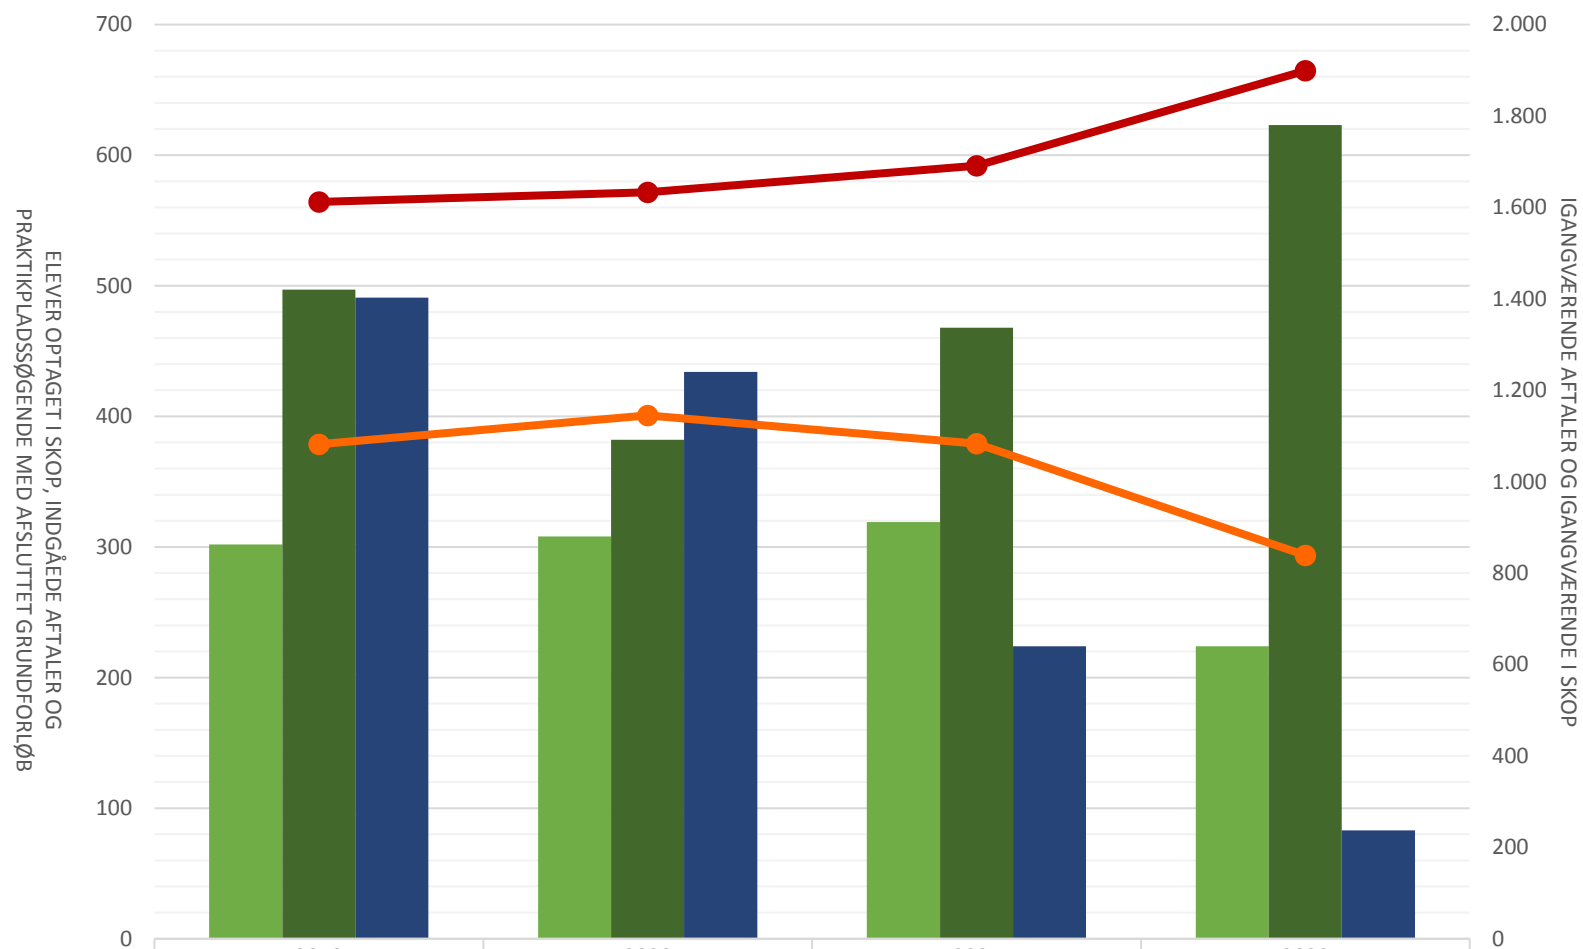

## Bådmekaniker

Elever opt i SKOP i perioden				
Indg aftaler i perioden	6		5	5
Lp-søgende med afsluttet grundforløb				
Igangv aftaler ult perioden	24	20	23	19
Igangv elever i SKOP ult perioden				

## CNC-teknikuddannelsen

<span style="color: green;">■</span> Elever opt i SKOP i perioden		
<span style="color: darkgreen;">■</span> Indg aftaler i perioden		
<span style="color: blue;">■</span> Lp-søgende med afsluttet grundforløb		
<span style="color: red;">●</span> Igangv aftaler ult perioden	7	5
<span style="color: orange;">●</span> Igangv elever i SKOP ult perioden		

## Cykel- og motorcykelmekaniker

	2019	2020	2021	2022
Elever opt i SKOP i perioden	11	9	12	6
Indg aftaler i perioden	71	48	48	74
Lp-søgende med afsluttet grundforløb	16	10	14	14
Igangv aftaler ult perioden	185	184	194	212
Igangv elever i SKOP ult perioden	21	24	24	16

## Data- og kommunikationsuddannelsen

	2019	2020	2021	2022
Elever optaget i SKOP i perioden	302	308	319	224
Indgåede aftaler i perioden	497	382	468	623
Lp-søgende med afsluttet grundforløb	491	434	224	83
Igangværende aftaler ultimo perioden	1.612	1.633	1.691	1.899
Igangværende elever i SKOP ultimo perioden	1.082	1.145	1.083	839