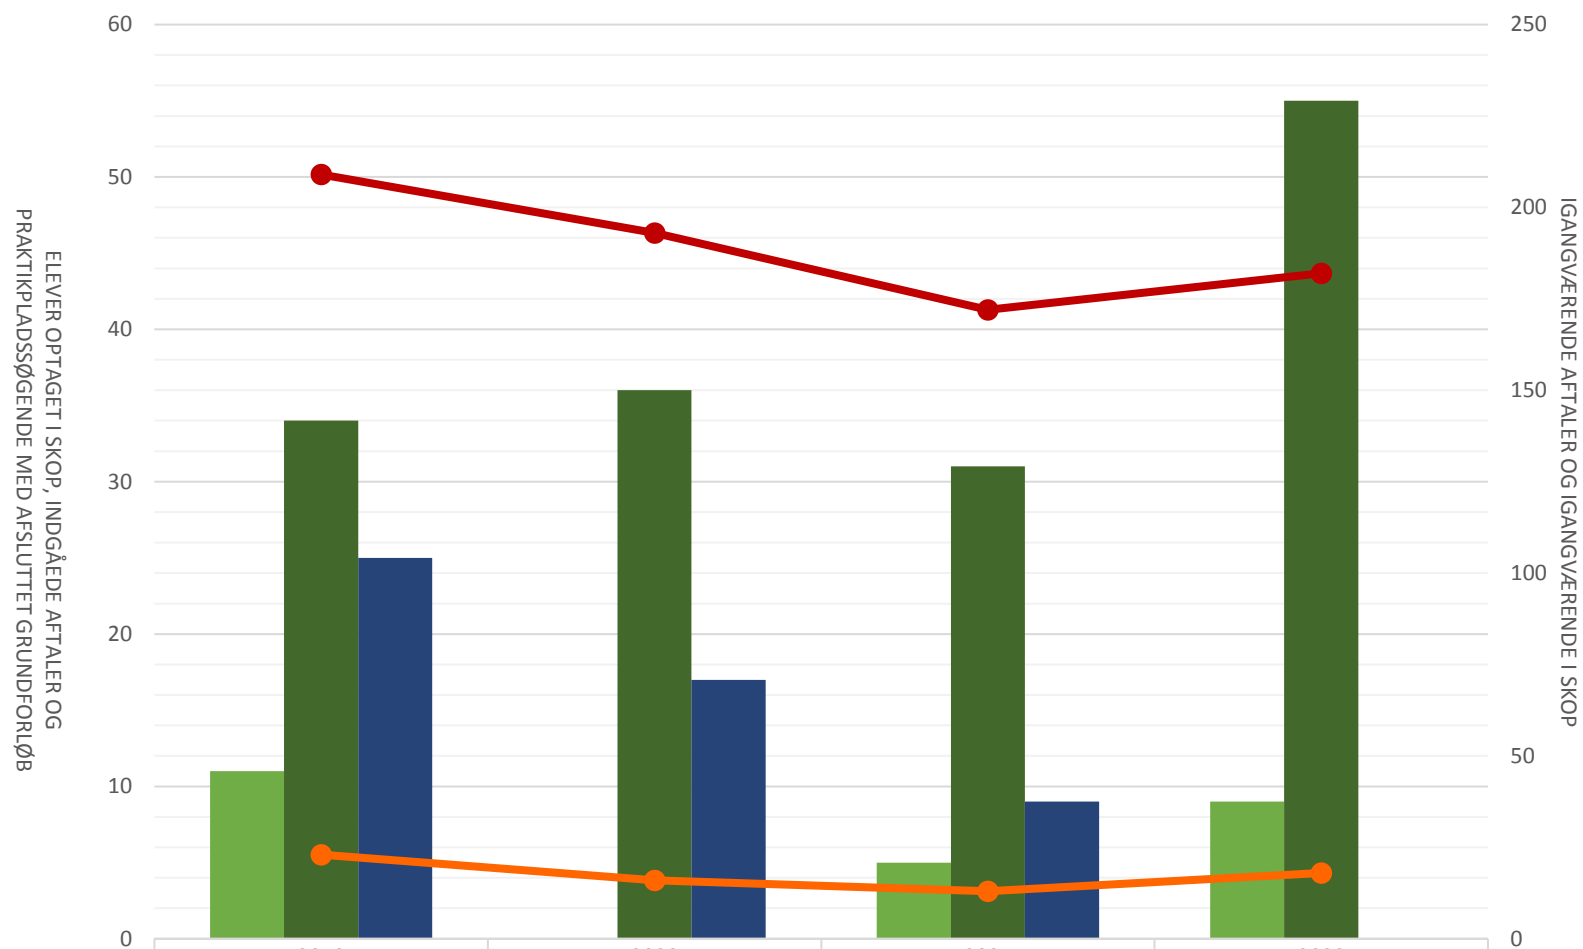

Elektronik- og svagstrømsuddannelsen

	2019	2020	2021	2022
Elever opt i SKOP i perioden	11		5	9
Indg aftaler i perioden	34	36	31	55
Lp-søgende med afsluttet grundforløb	25	17	9	
Igangv aftaler ult perioden	209	193	172	182
Igangv elever i SKOP ult perioden	23	16	13	18