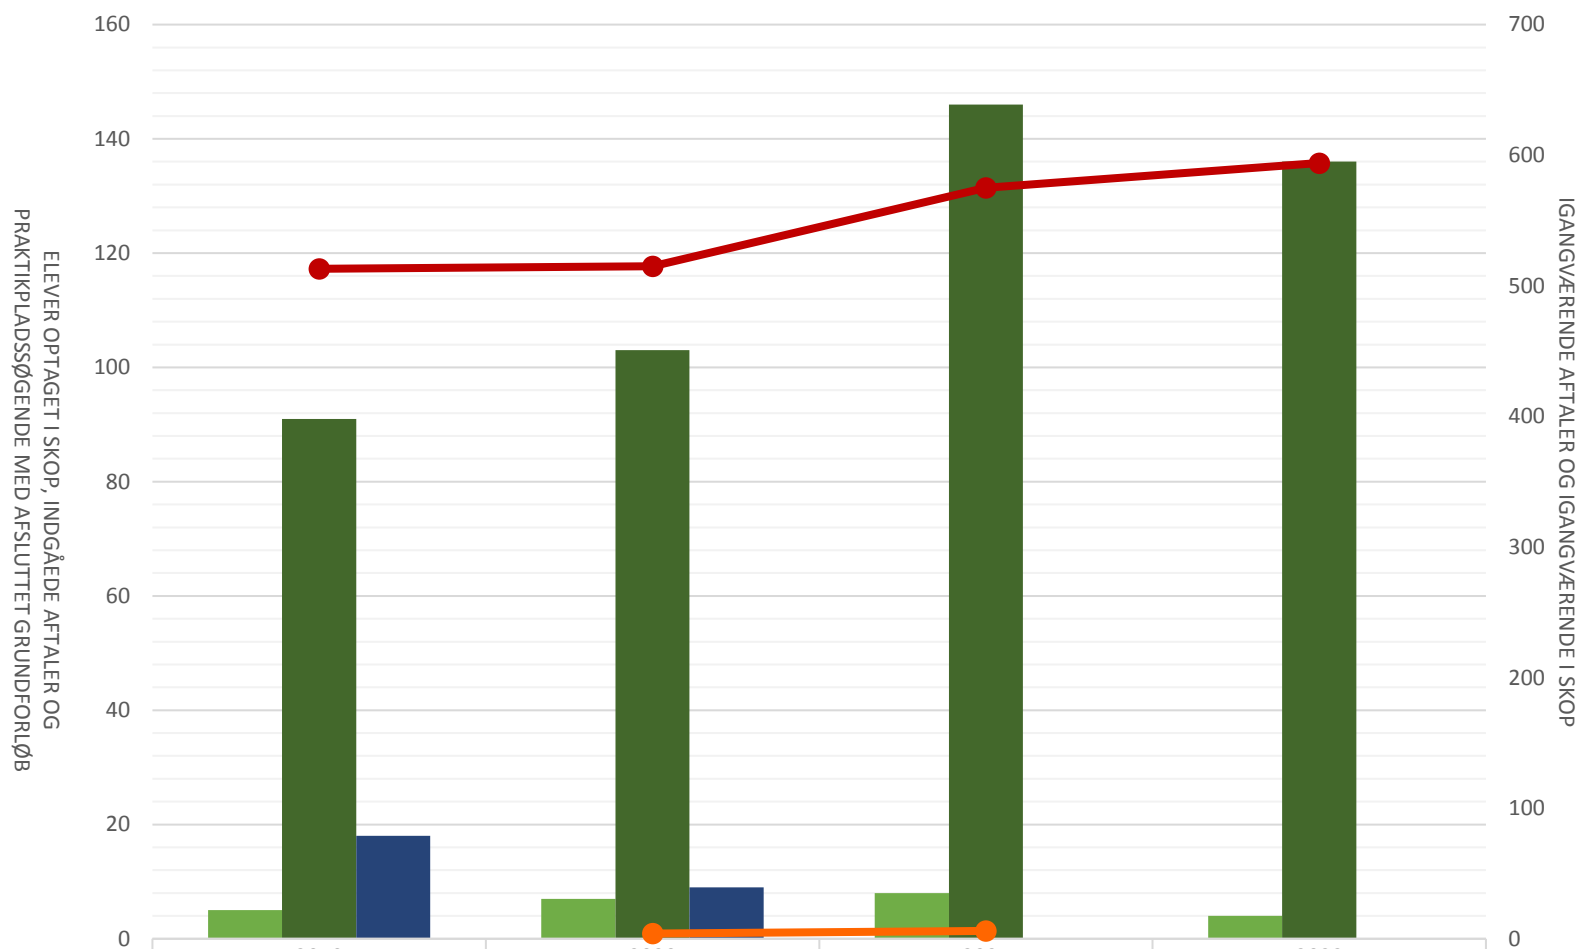

Entreprenør- og landbrugsmaskinuddannelsen

	2019	2020	2021	2022
Elever opt i SKOP i perioden	5	7	8	4
Indg aftaler i perioden	91	103	146	136
Lp-søgende med afsluttet grundforløb	18	9		
Igangv aftaler ult perioden	513	515	575	594
Igangv elever i SKOP ult perioden		4	6