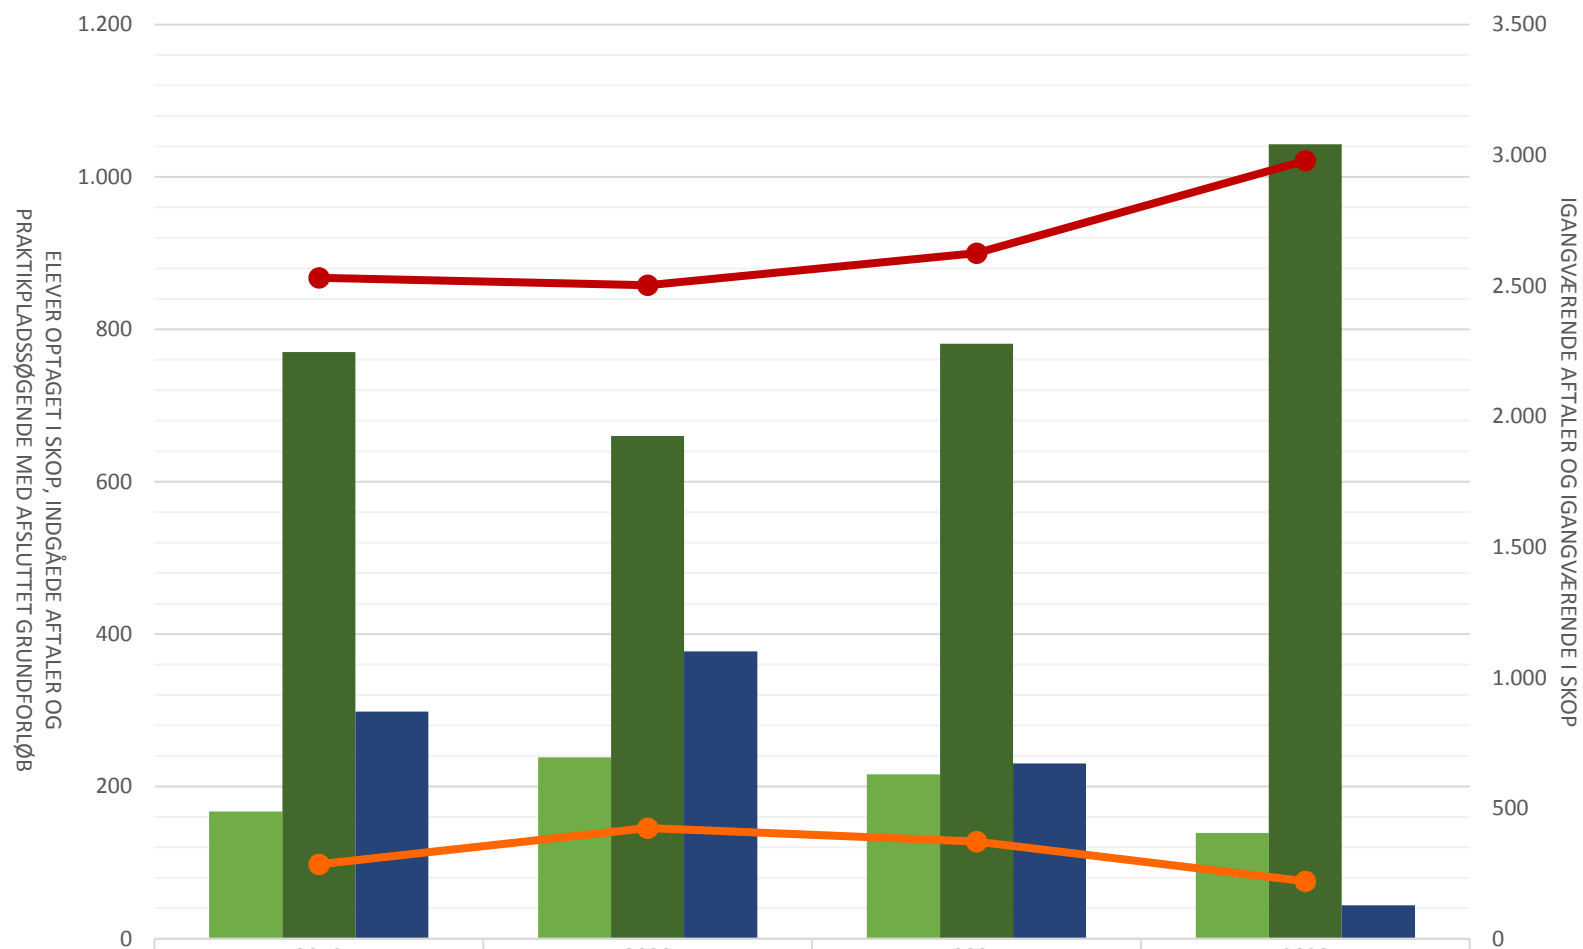

## Køletekniker

	2019	2020	2021	2022
Elever optaget i SKOP i perioden	4			
Indgåede aftaler i perioden	44	30	48	58
Lp-søgende med afsluttet grundforløb		8		
Igangværende aftaler ultimo perioden	138	169	170	193
Igangværende elever i SKOP ultimo perioden				

## Lastvognsmekaniker

	2019	2020	2021	2022
Elever optaget i SKOP i perioden	4	8	13	9
Indgåede aftaler i perioden	125	100	114	139
Lp-søgende med afsluttet grundforløb	17	34	7	
Igangv. aftaler ult. perioden	448	444	439	493
Igangv. elever i SKOP ult. perioden		5	7	

## Maritime håndværksfag

 Elever opt i SKOP i perioden				
 Indg aftaler i perioden	22	25	8	27
 Lp-søgende med afsluttet grundforløb				
 Igangv aftaler ult perioden	59	64	79	83
 Igangv elever i SKOP ult perioden				

## Personvognsmekaniker

	2019	2020	2021	2022
Elever optaget i SKOP i perioden	167	238	216	139
Indgåede aftaler i perioden	770	660	781	1.043
Lp-søgende med afsluttet grundforløb	298	377	230	44
Igangværende aftaler ultimo perioden	2.530	2.502	2.625	2.979
Igangværende elever i SKOP ultimo perioden	285	424	372	220