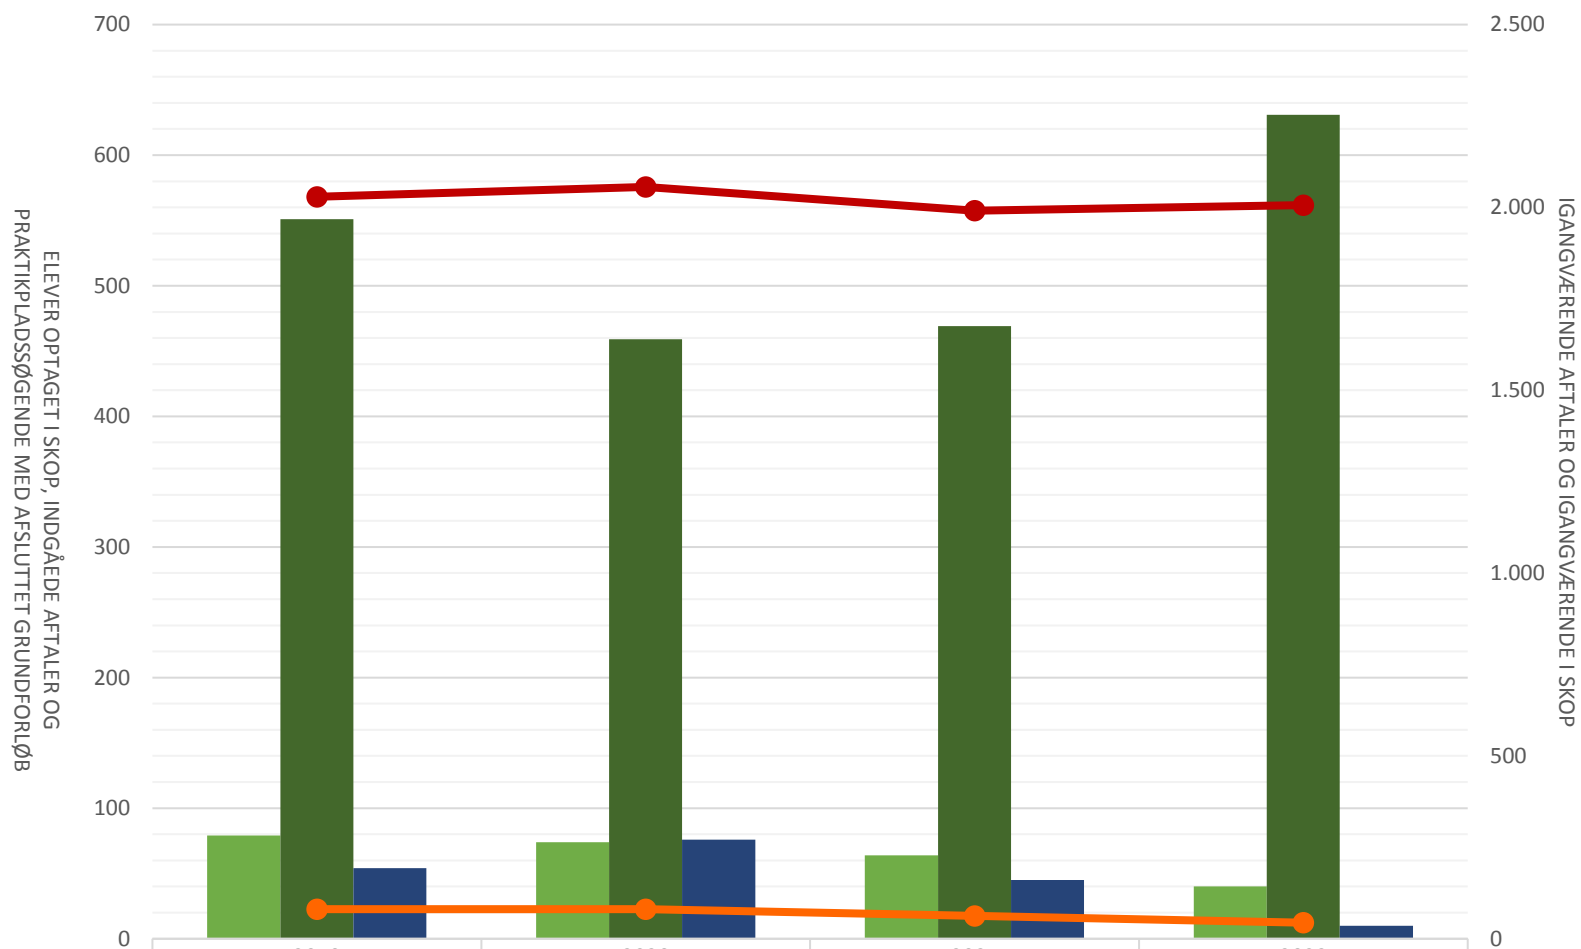

Smed

Elever optaget i SKOP i perioden	79	74	64	40
Indgåede aftaler i perioden	551	459	469	631
Lp-søgende med afsluttet grundforløb	54	76	45	10
Igangv. aftaler ult. perioden	2.029	2.056	1.991	2.006
Igangv. elever i SKOP ult. perioden	81	81	63	44