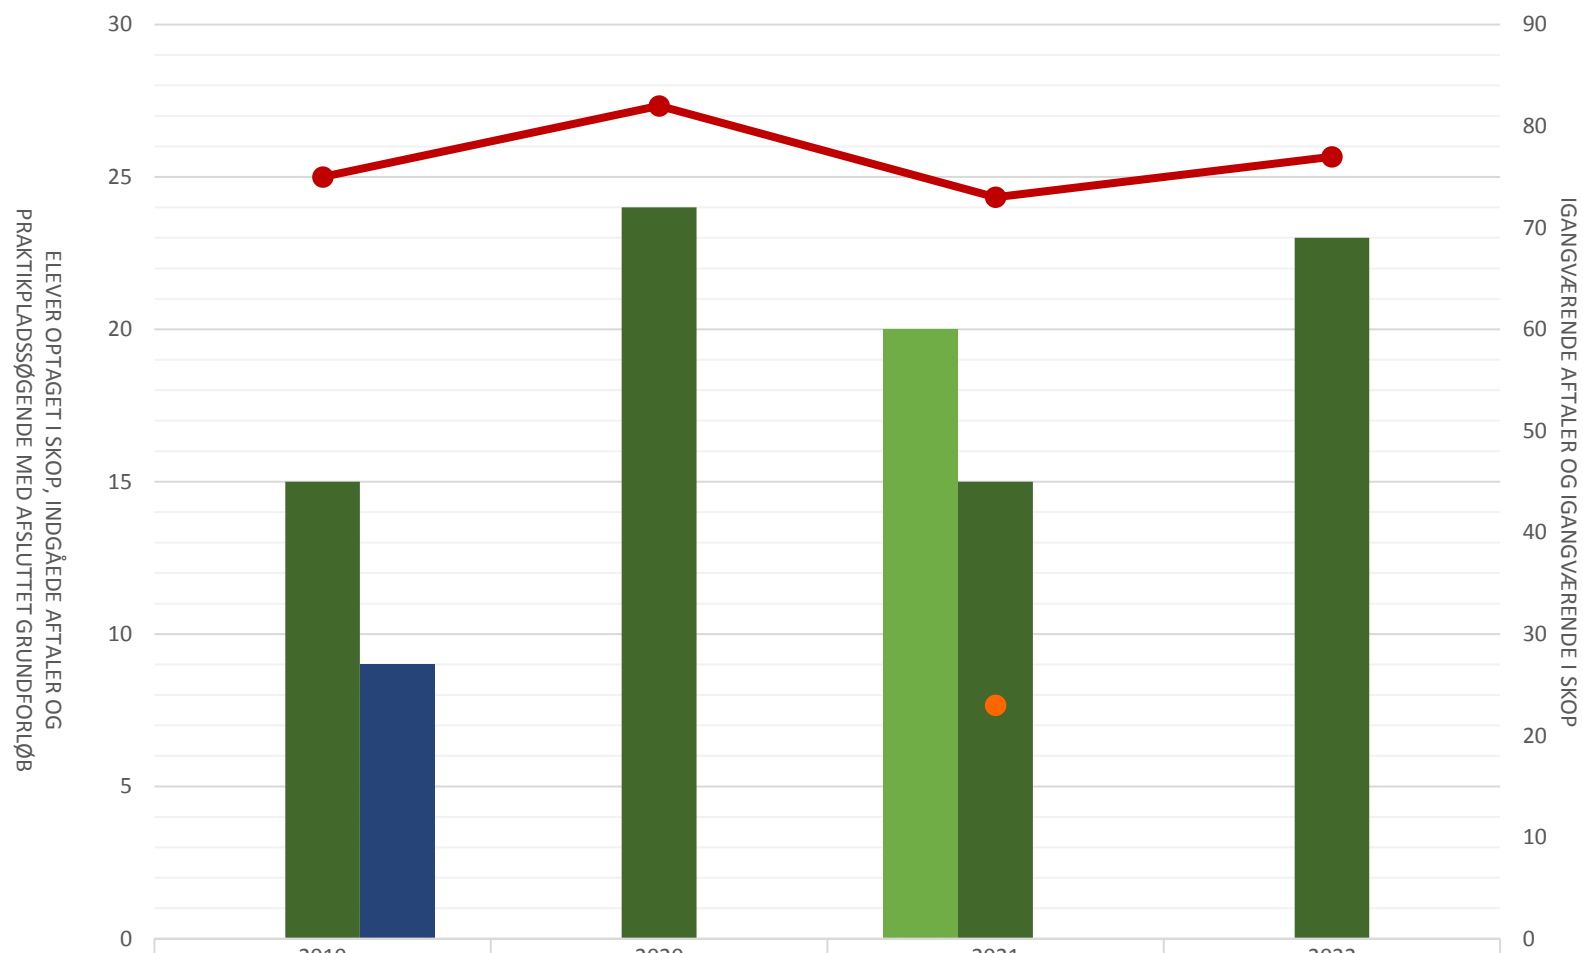

Flytekniker

■ Elever optaget i SKOP i perioden				
■ Indgåede aftaler i perioden	15	24	15	23
■ Lp-søgende med afsluttet grundforløb	9			
● Igangv. aftaler ult perioden	75	82	73	77
● Igangv. elever i SKOP ult perioden			23