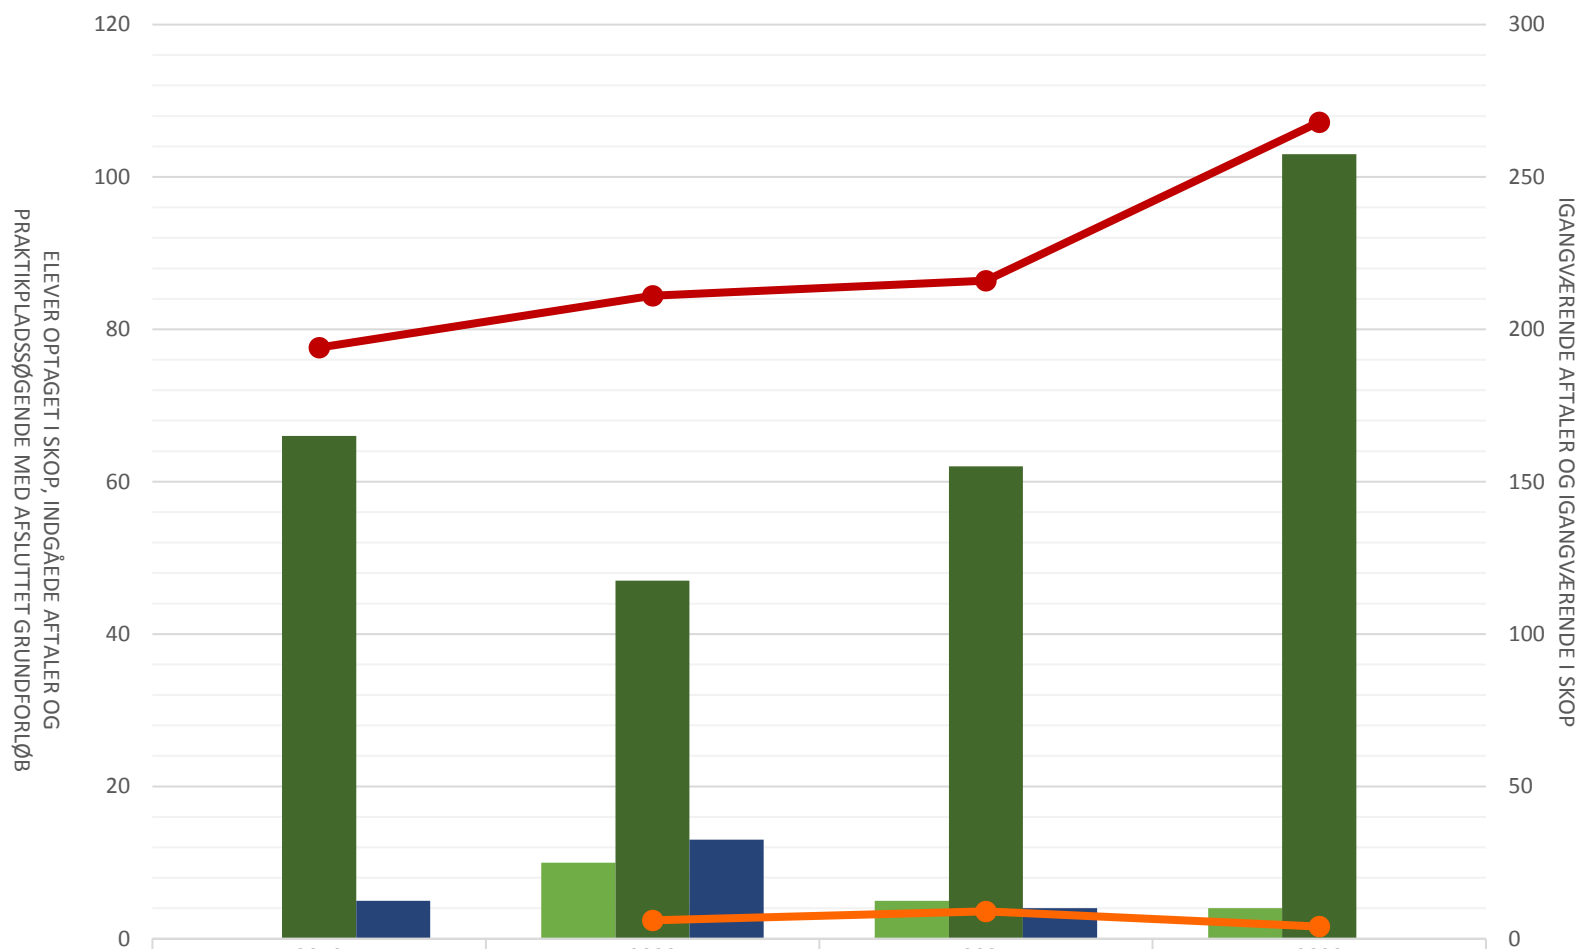

Karrosseriteknikeruddannelsen

	2019	2020	2021	2022
Elever opt i SKOP i perioden		10	5	4
Indg aftaler i perioden	66	47	62	103
Lp-søgende med afsluttet grundforløb	5	13	4	
Igangv aftaler ult perioden	194	211	216	268
Igangv elever i SKOP ult perioden		6	9	4