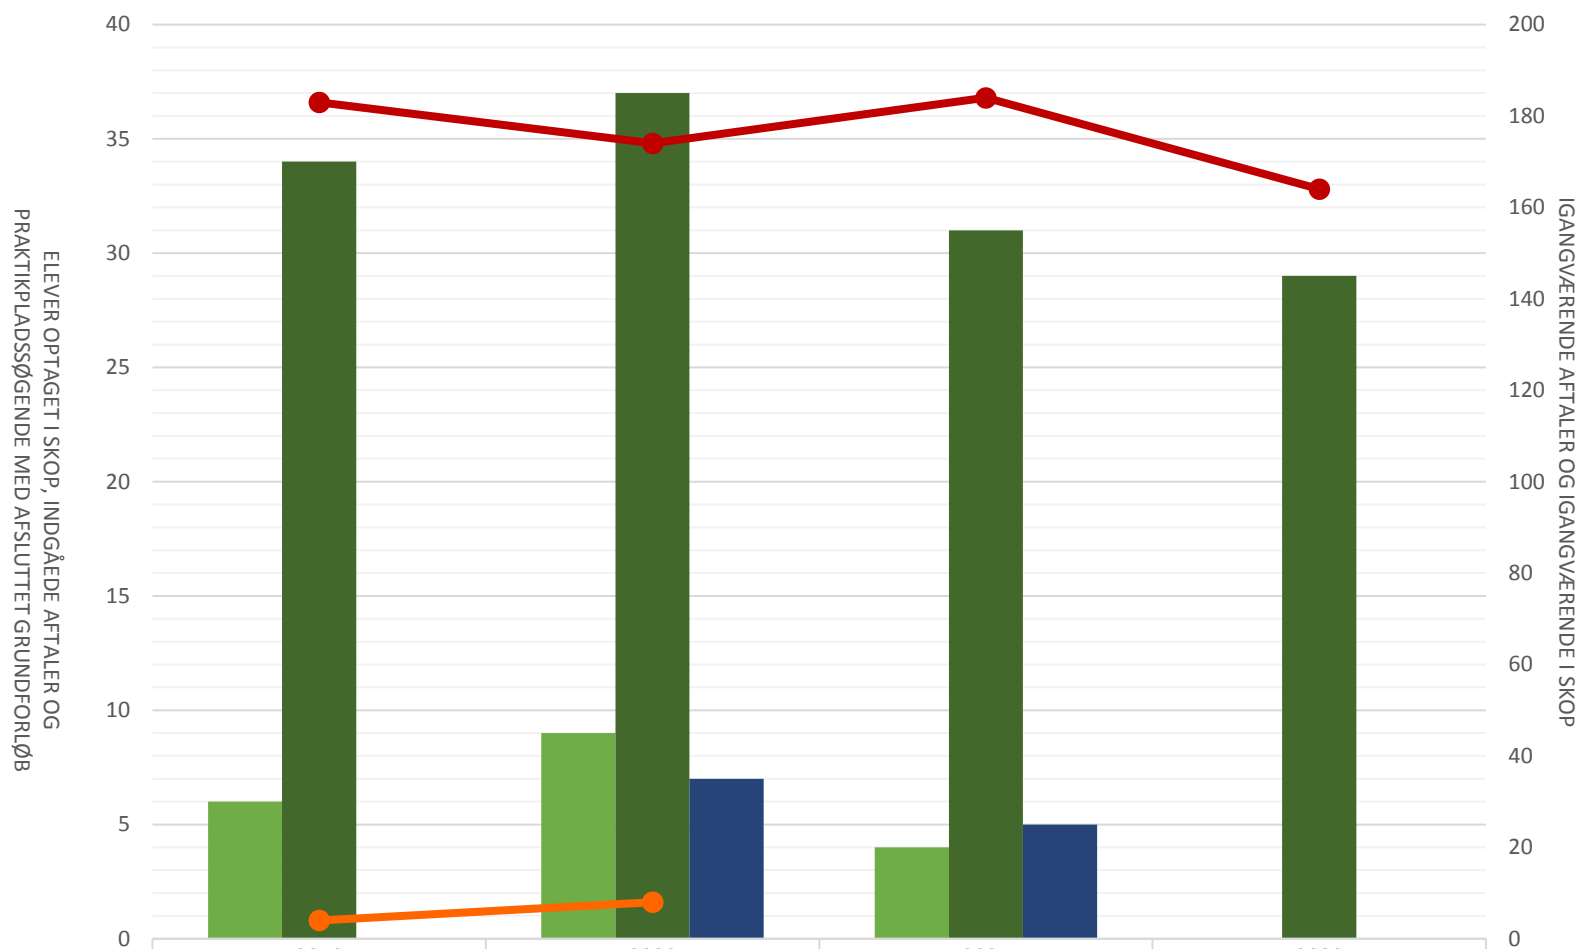

Værktøjsuddannelsen

	2019	2020	2021	2022
Elever optaget i SKOP i perioden	6	9	4	
Indgåede aftaler i perioden	34	37	31	29
Lp-søgende med afsluttet grundforløb		7	5	
Igangv. aftaler ult perioden	183	174	184	164
Igangv. elever i SKOP ult perioden	4	8