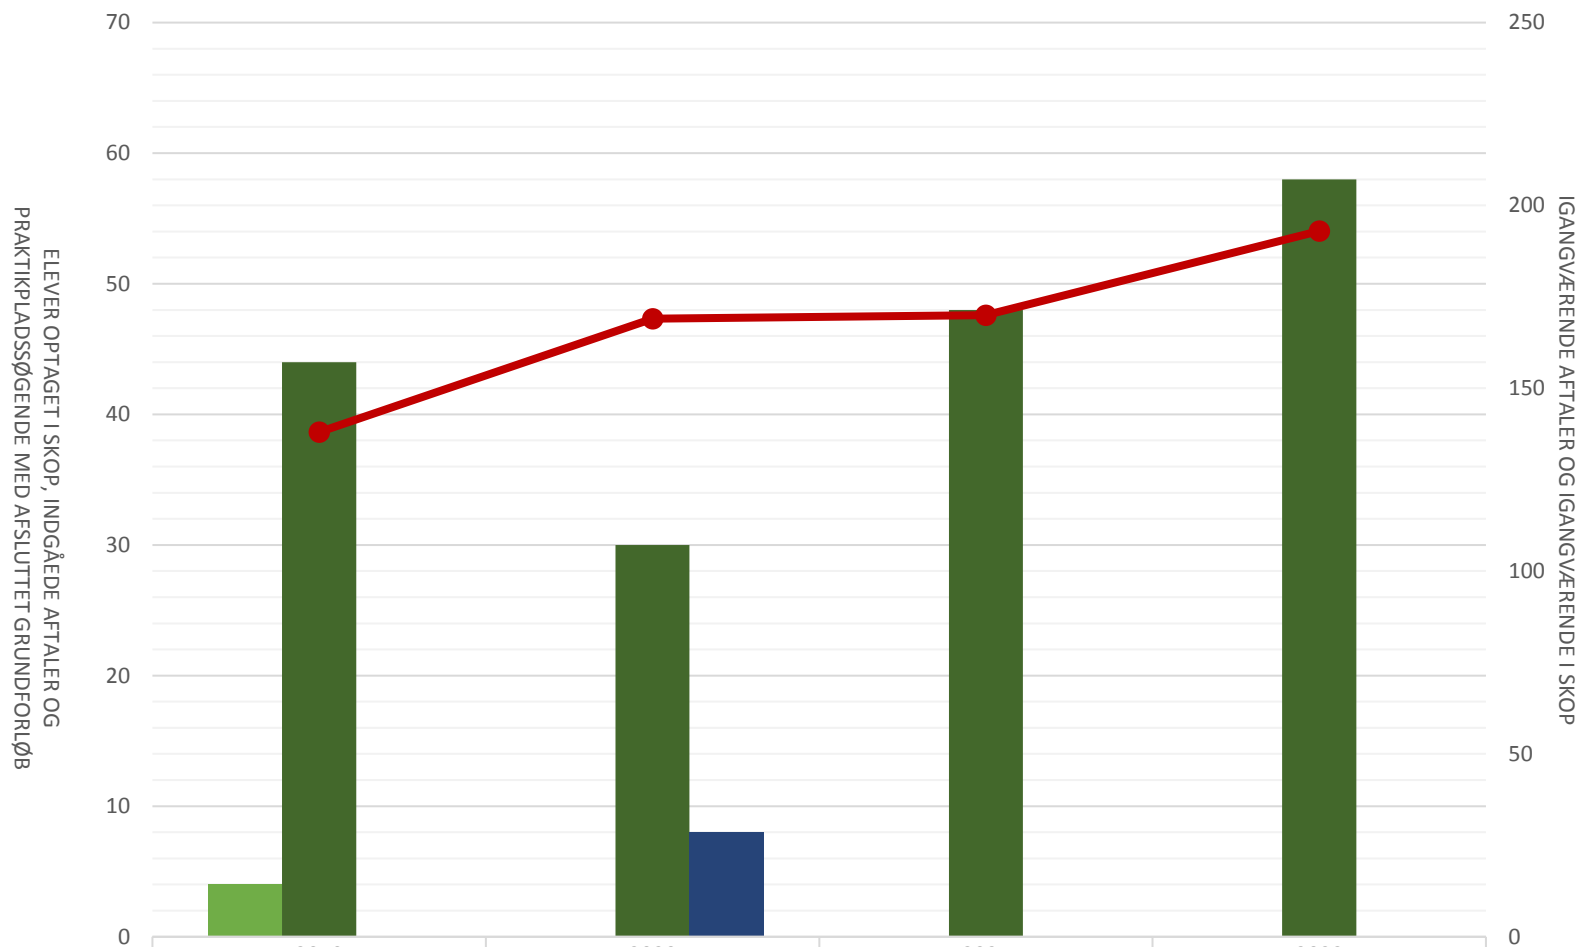

Køletekniker

	2019	2020	2021	2022
Elever optaget i SKOP i perioden	4			
Indgåede aftaler i perioden	44	30	48	58
Lp-søgende med afsluttet grundforløb		8		
Igangværende aftaler ultimo perioden	138	169	170	193
Igangværende elever i SKOP ultimo perioden