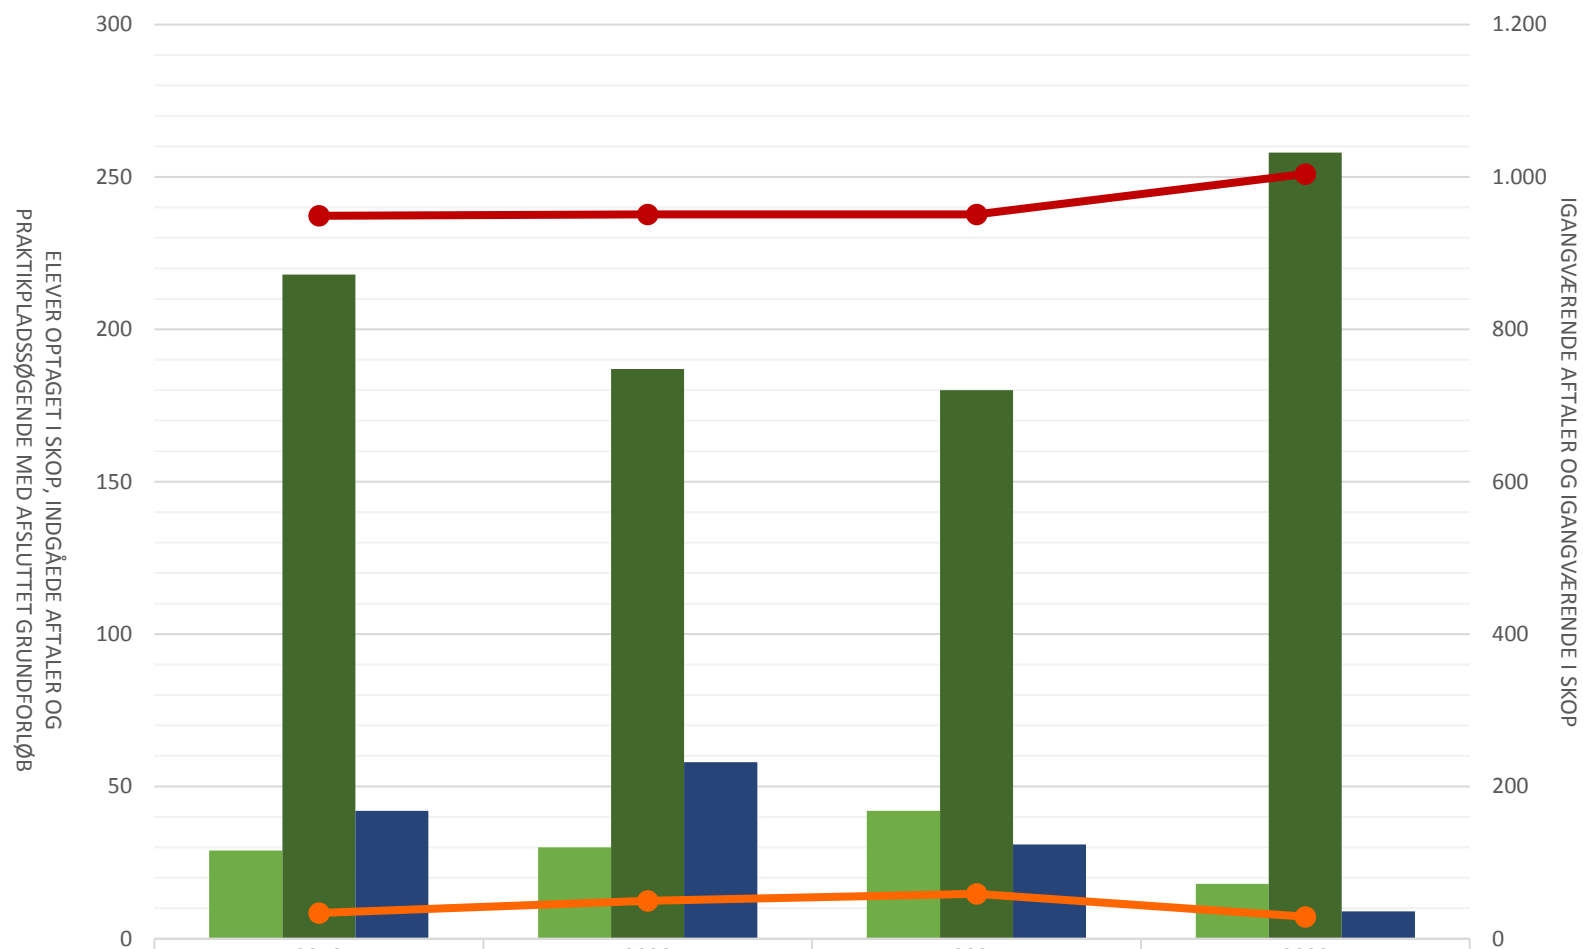

## Finmekaniker

	2019	2020	2021	2022
Elever optaget i SKOP i perioden	6			7
Indgåede aftaler i perioden	28	29	32	27
Lp-søgende med afsluttet grundforløb	12	24		
Igangværende aftaler ultimo perioden	109	124	133	121
Igangværende elever i SKOP ultimo perioden	14	10	16	11

## Flytekniker

<span style="color: #76b82a;">■</span> Elever optaget i SKOP i perioden				
<span style="color: #336633;">■</span> Indgåede aftaler i perioden	15	24	15	23
<span style="color: #1a3d54;">■</span> Lp-søgende med afsluttet grundforløb	9			
<span style="color: #cc0000;">●</span> Igangv. aftaler ult perioden	75	82	73	77
<span style="color: #ff8c00;">●</span> Igangv. elever i SKOP ult perioden			23	

## Guld- og sølvsmed

<span style="color: #76b82a;">■</span> Elever optaget i SKOP i perioden			12	
<span style="color: #2e7d32;">■</span> Indgåede aftaler i perioden	16	8	15	22
<span style="color: #1e3d5d;">■</span> Lp-søgende med afsluttet grundforløb		7		7
<span style="color: #c00000;">●</span> Igangv. aftaler ult perioden	69	66	71	80
<span style="color: #ff9800;">●</span> Igangv. elever i SKOP ult perioden			16	

## Industriteknikeruddannelsen

	2019	2020	2021	2022
Elever opt i SKOP i perioden	29	30	42	18
Indg aftaler i perioden	218	187	180	258
Lp-søgende med afsluttet grundforløb	42	58	31	9
Igangv aftaler ult perioden	949	951	951	1.004
Igangv elever i SKOP ult perioden	34	50	59	29