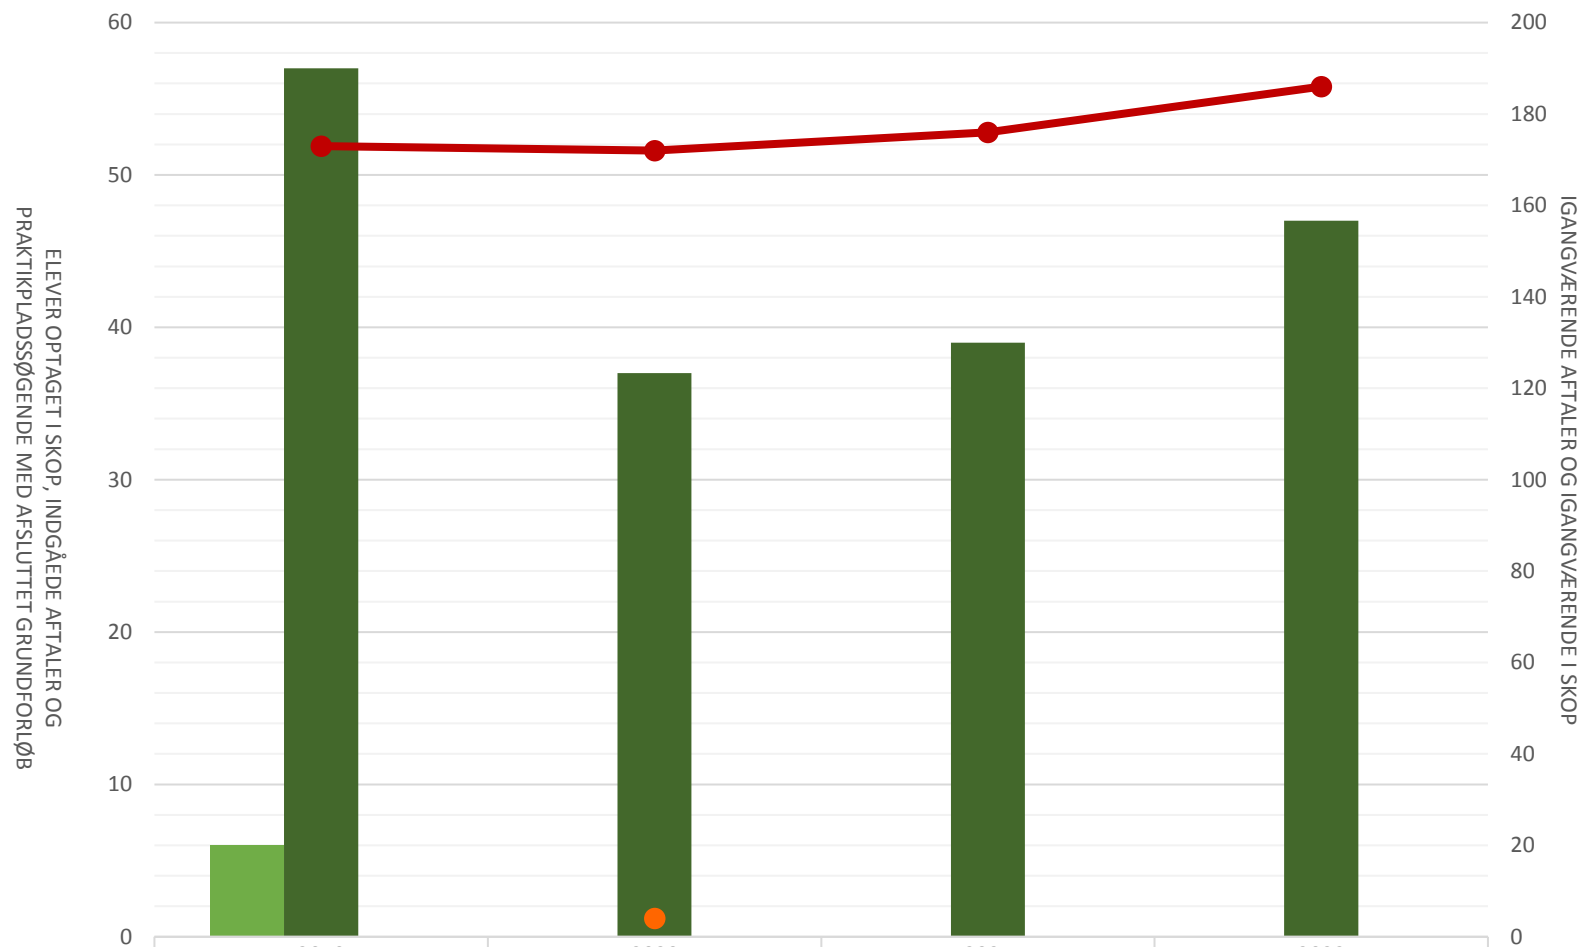

Skibsmontør

■ Elever optaget i SKOP i perioden	6			
■ Indgåede aftaler i perioden	57	37	39	47
■ Lp-søgende med afsluttet grundforløb				
● Igangværende aftaler ult perioden	173	172	176	186
● Igangværende elever i SKOP ult perioden		4