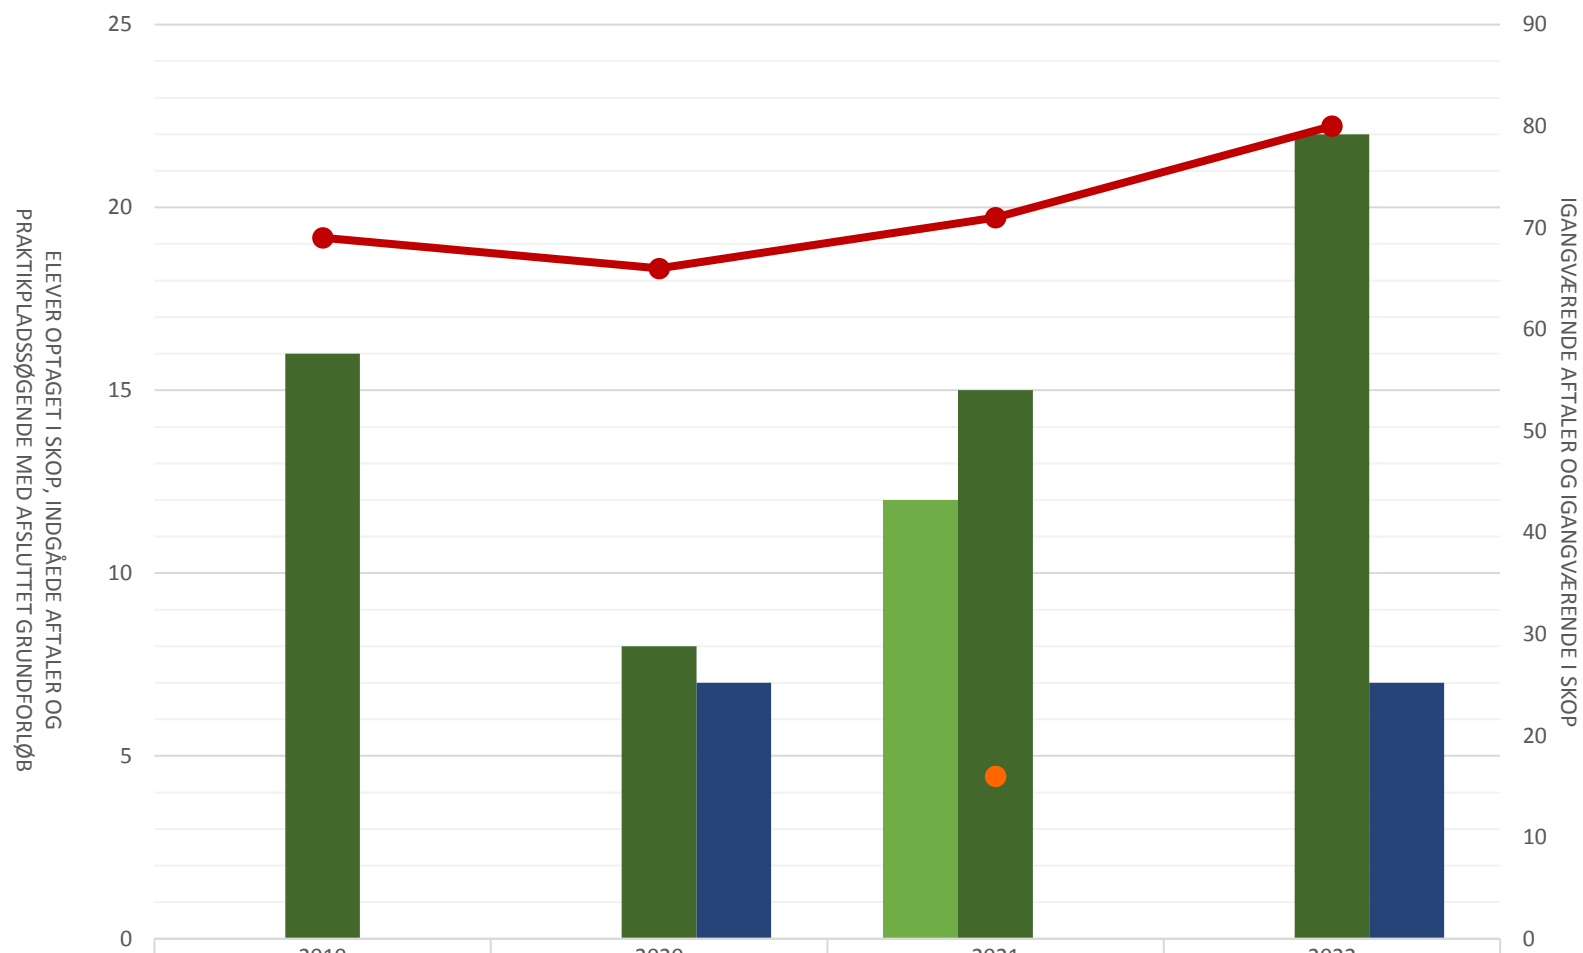

Guld- og sølvsmed

■ Elever optaget i SKOP i perioden			12	
■ Indgåede aftaler i perioden	16	8	15	22
■ Lp-søgende med afsluttet grundforløb		7		7
● Igangv. aftaler ult perioden	69	66	71	80
● Igangv. elever i SKOP ult perioden			16