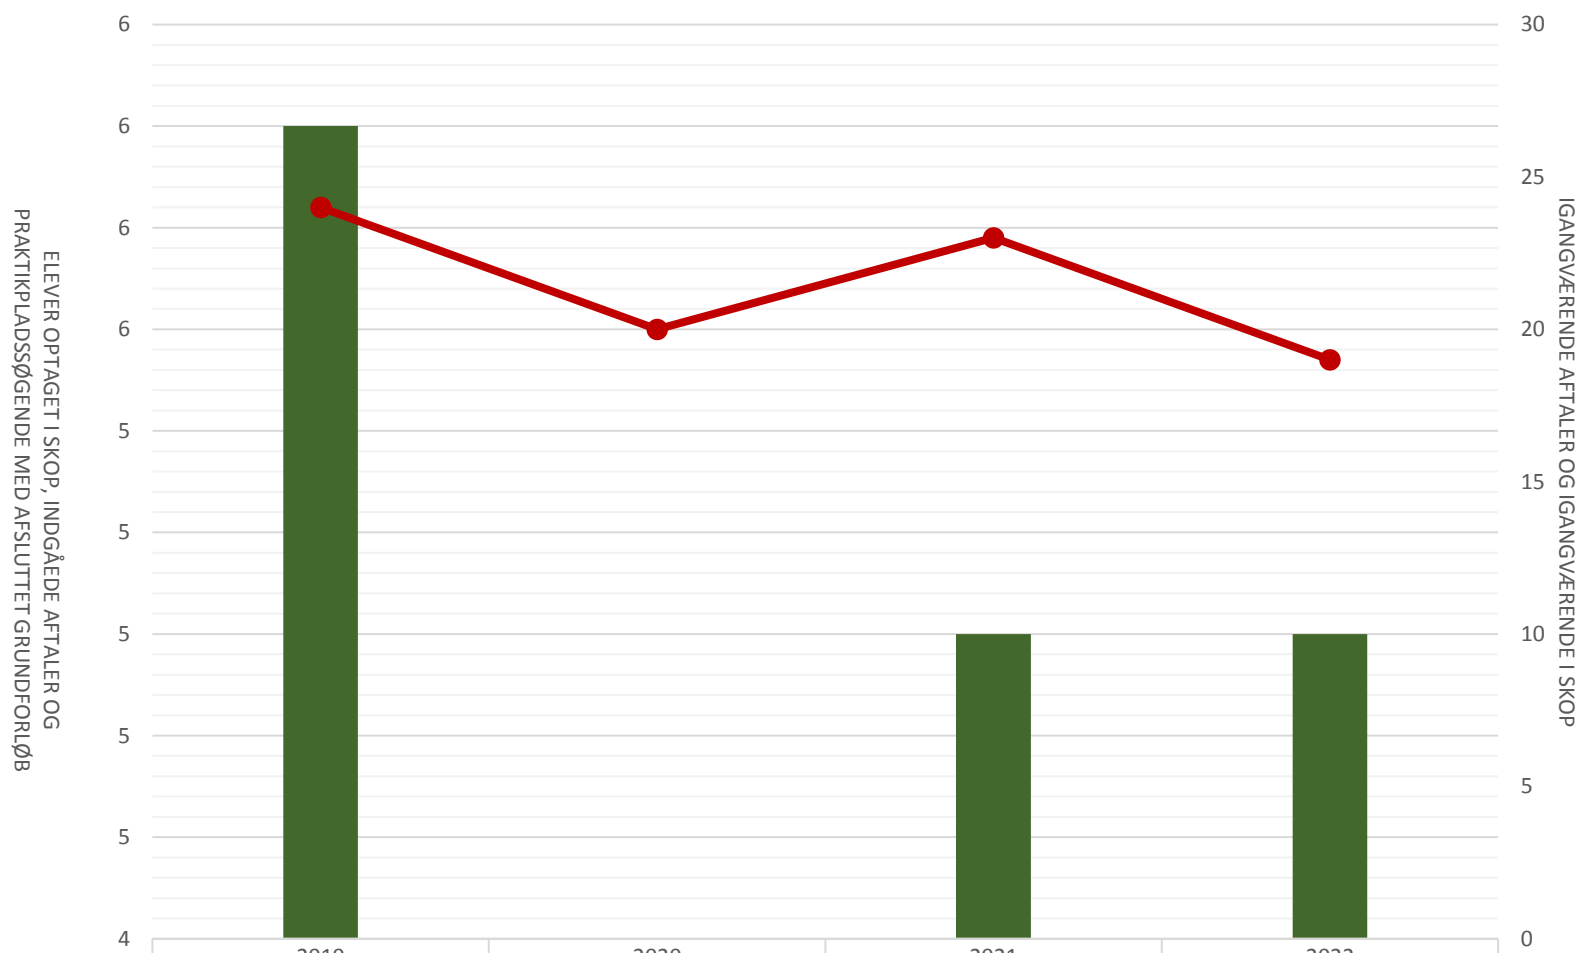

Bådmekaniker

Elever opt i SKOP i perioden				
Indg aftaler i perioden	6		5	5
Lp-søgende med afsluttet grundforløb				
Igangv aftaler ult perioden	24	20	23	19
Igangv elever i SKOP ult perioden