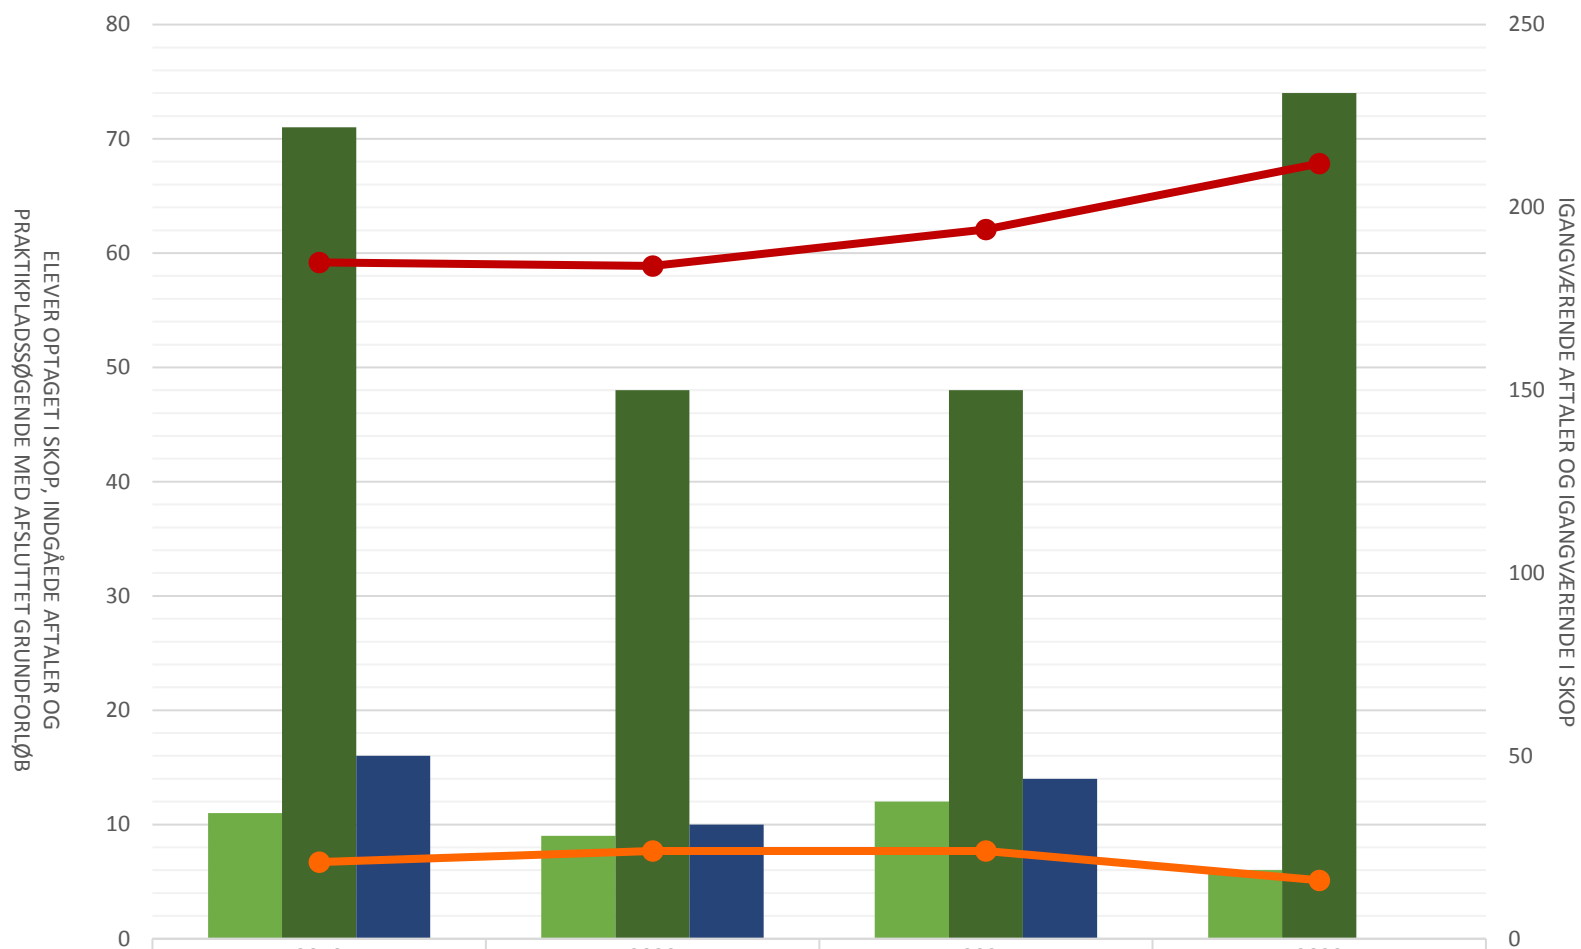

Cykel- og motorcykelmekaniker

	2019	2020	2021	2022
Elever opt i SKOP i perioden	11	9	12	6
Indg aftaler i perioden	71	48	48	74
Lp-søgende med afsluttet grundforløb	16	10	14	14
Igangv aftaler ult perioden	185	184	194	212
Igangv elever i SKOP ult perioden	21	24	24	16