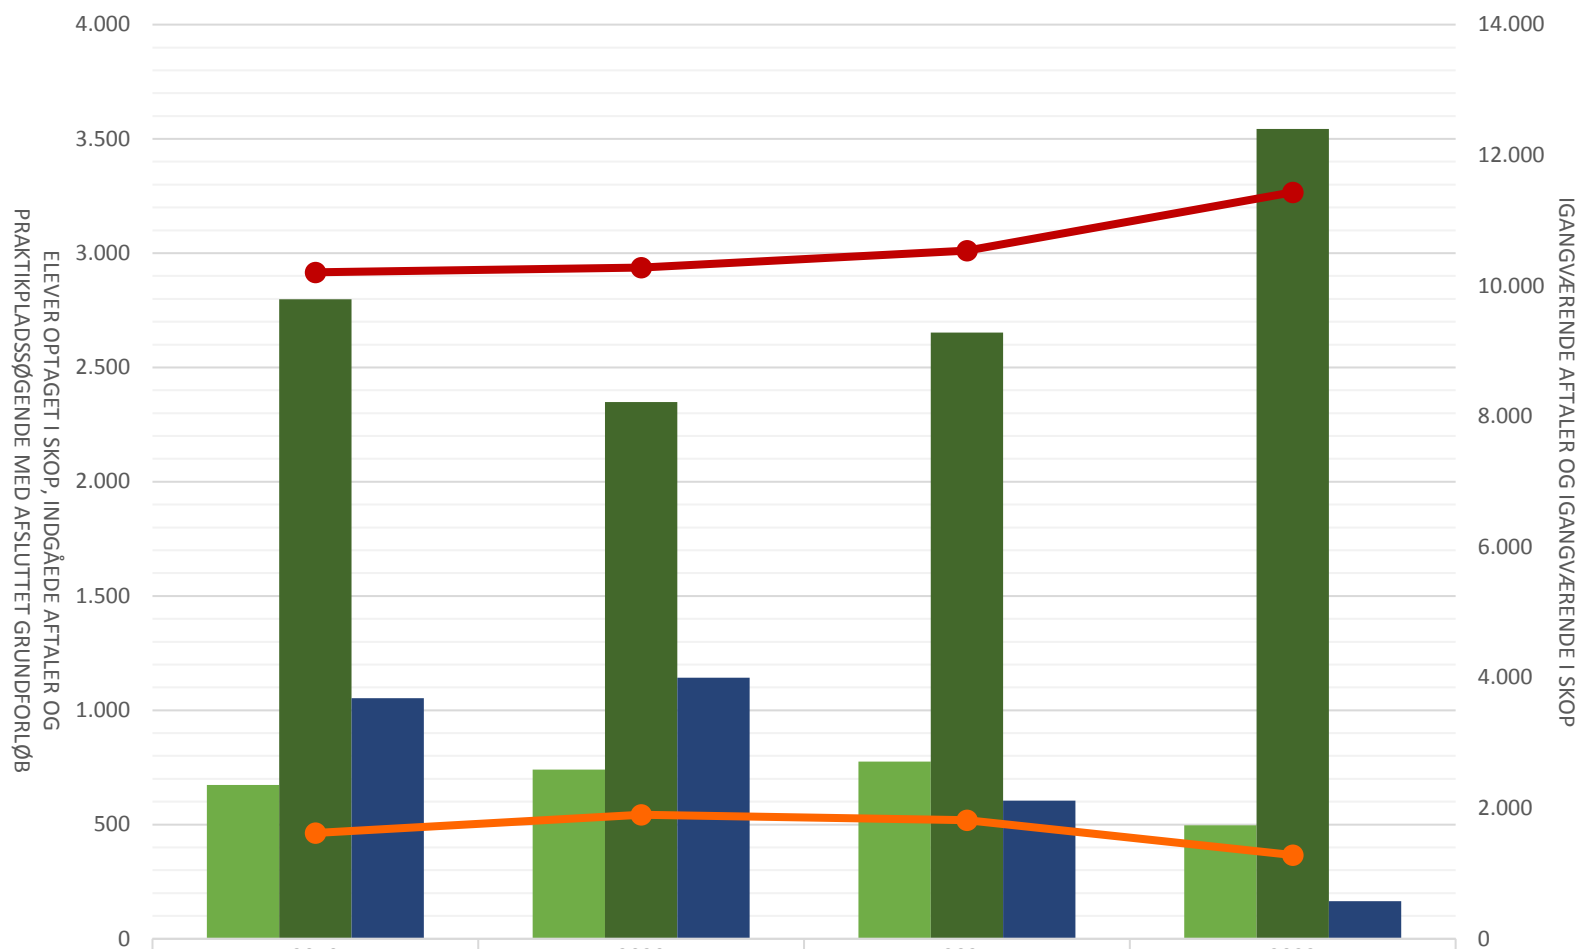

## Metalindustriens Uddannelseudvalg

	2019	2020	2021	2022
Elever opt i SKOP i perioden	673	741	775	497
Indg aftaler i perioden	2.798	2.348	2.653	3.543
Lp-søgende med afsluttet grundforløb	1.053	1.142	605	165
Igangv aftaler ult perioden	10.207	10.279	10.538	11.433
Igangv elever i SKOP ult perioden	1.619	1.900	1.817	1.283

## Automatik- og procesuddannelsen

	2019	2020	2021	2022
Elever optaget i SKOP i perioden	43	48	55	37
Indgåede aftaler i perioden	145	132	153	231
Lp-søgende med afsluttet grundforløb	66	68	36	12
Igangværende aftaler ultimo perioden	655	680	735	827
Igangværende elever i SKOP ultimo perioden	75	123	126	102

## Beslagsmed

Elever opt i SKOP i perioden				
Indg aftaler i perioden	8	4	4	6
Lp-søgende med afsluttet grundforløb				
Igangv aftaler ult perioden	40	29	29	33
Igangv elever i SKOP ult perioden				