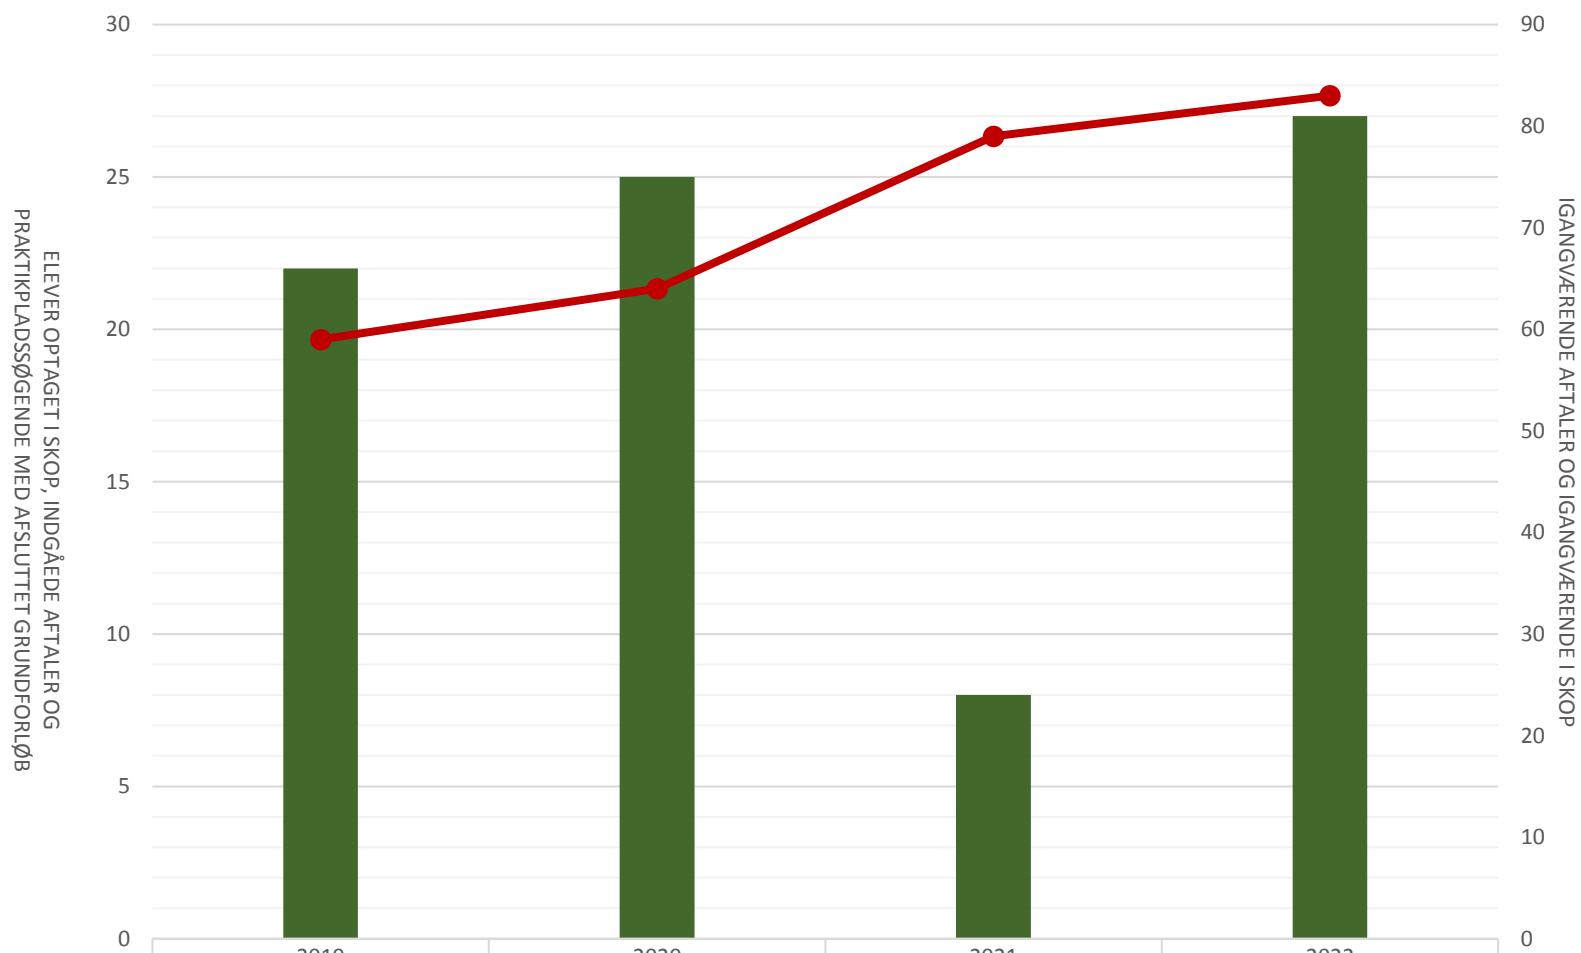

Maritime håndværksfag

Elever opt i SKOP i perioden				
Indg aftaler i perioden	22	25	8	27
Lp-søgende med afsluttet grundforløb				
Igangv aftaler ult perioden	59	64	79	83
Igangv elever i SKOP ult perioden