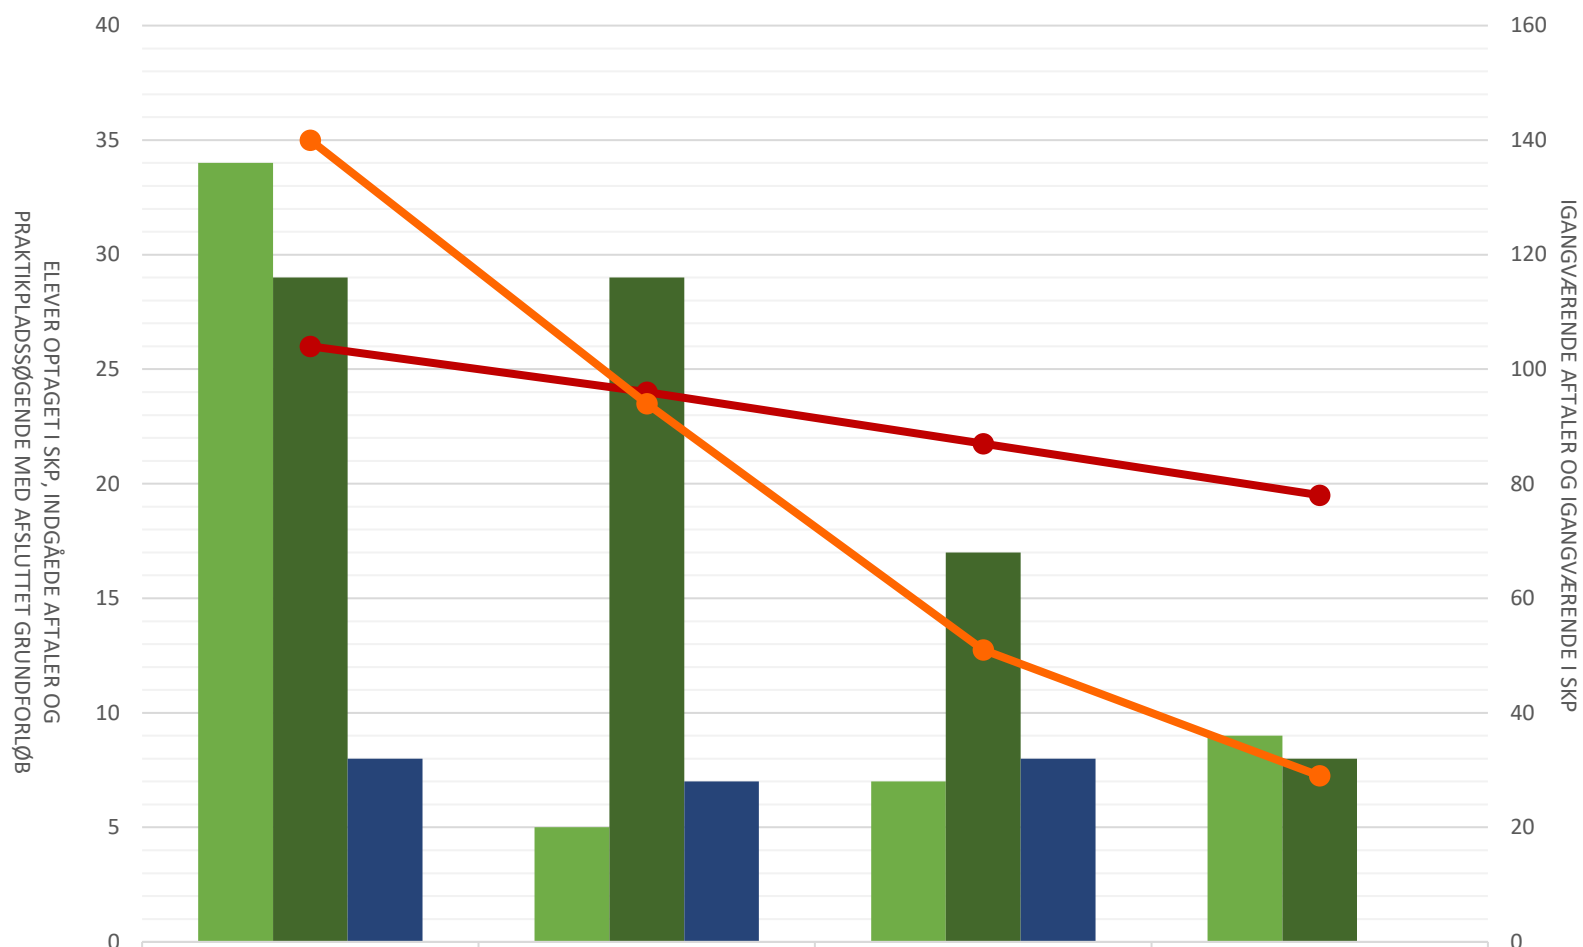

Beklædningshåndværker

	2018	2019	2020	2021
Elever opt i SKP i perioden	34	5	7	9
Indg aftaler i perioden	29	29	17	8
P-søgende med afsluttet grundforløb	8	7	8	
Igangv aftaler ult perioden	104	96	87	78
Igangv elever i SKP ult perioden	140	94	51	29