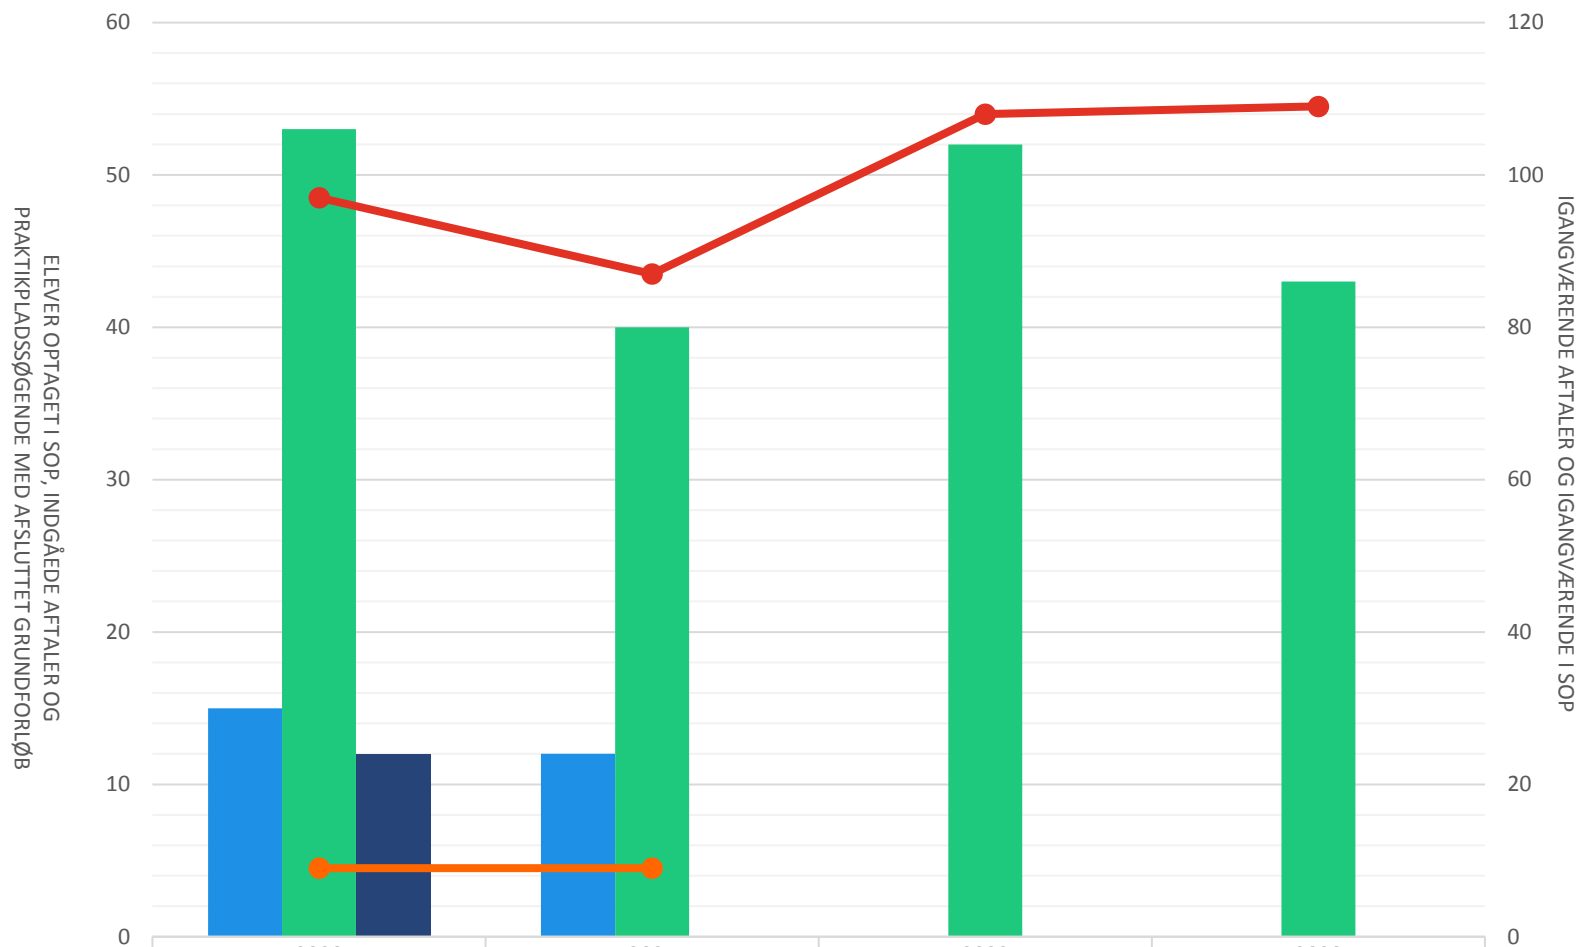

## Billedmediernes Faglige Udvalg

	2020	2021	2022	2023
Elever opt i SOP i perioden	32	33		6
Indg aftaler i perioden	137	120	146	122
Lp-søgende med afsluttet grundforløb	27			
Igangv aftaler ult perioden	319	313	345	341
Igangv elever i SOP ult perioden	16	14		

## Film- og tv-produktionsuddannelsen

	2020	2021	2022	2023
Elever opt i SOP i perioden	17	21		6
Indg aftaler i perioden	84	80	94	79
Lp-søgende med afsluttet grundforløb	15			
Igangv aftaler ult perioden	222	226	237	232
Igangv elever i SOP ult perioden	7	5		

## Fotograf

<span style="color: blue;">■</span> Elever optaget i SOP i perioden	15	12		
<span style="color: green;">■</span> Indg. aftaler i perioden	53	40	52	43
<span style="color: darkblue;">■</span> Lp-søgende med afsluttet grundforløb	12			
<span style="color: red;">—●—</span> Igangv. aftaler ult perioden	97	87	108	109
<span style="color: orange;">—●—</span> Igangv. elever i SOP ult perioden	9	9		