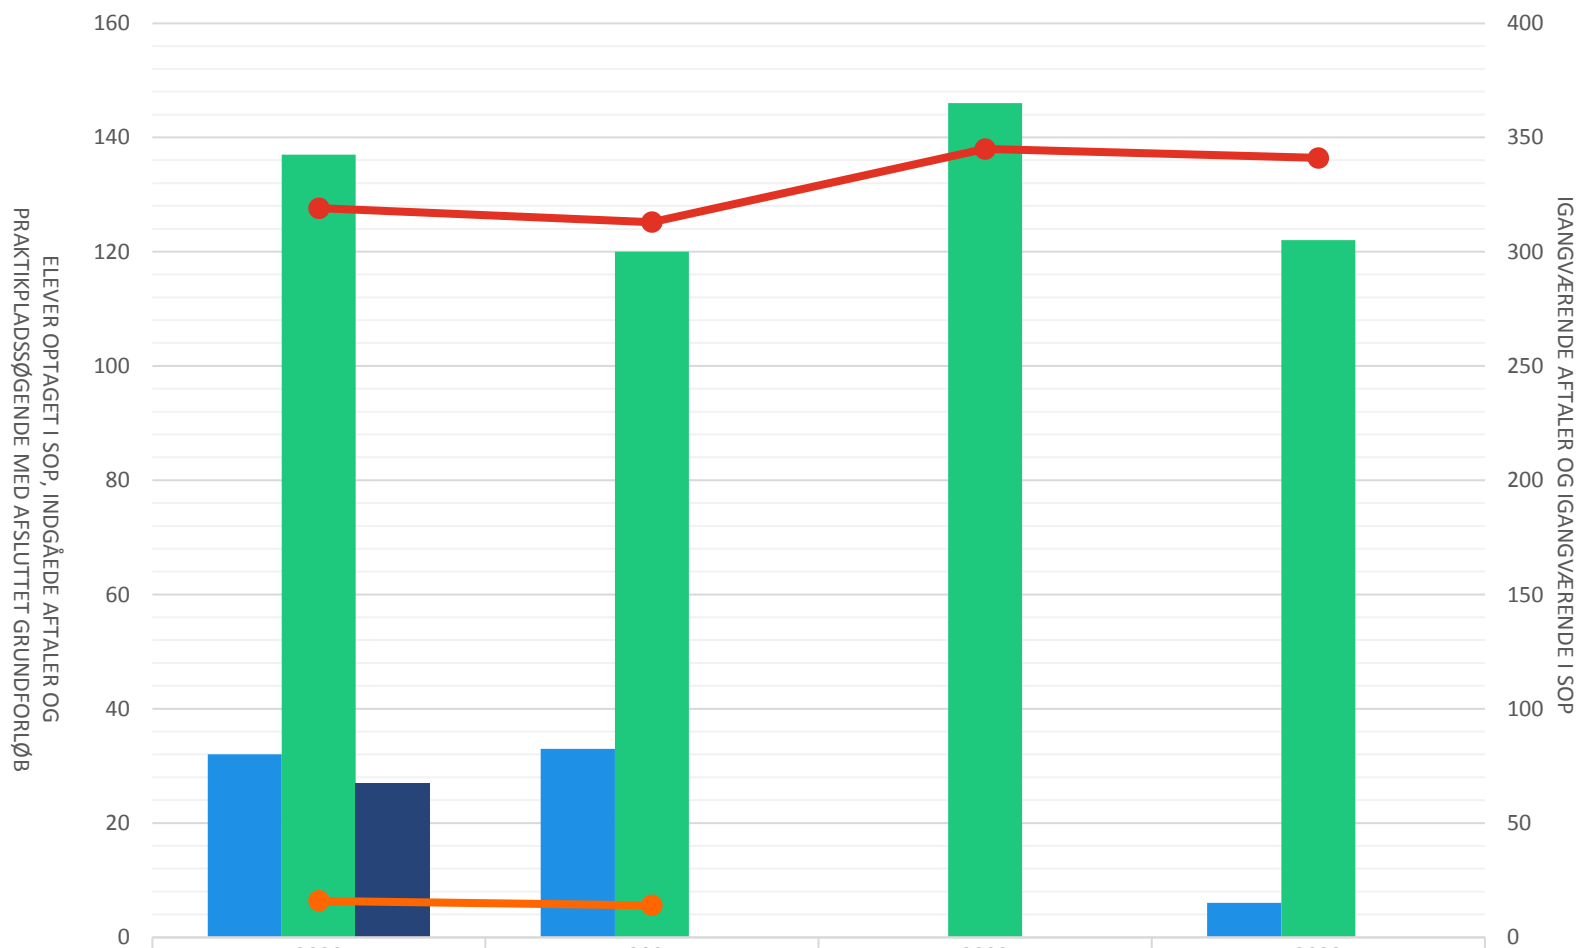

## Billedmediernes Faglige Udvalg

	2020	2021	2022	2023
Elever opt i SOP i perioden	32	33		6
Indg aftaler i perioden	137	120	146	122
Lp-søgende med afsluttet grundforløb	27			
Igangv aftaler ult perioden	319	313	345	341
Igangv elever i SOP ult perioden	16	14		

## Film- og tv-produktionsuddannelsen

	2020	2021	2022	2023
Elever opt i SOP i perioden	17	21		6
Indg aftaler i perioden	84	80	94	79
Lp-søgende med afsluttet grundforløb	15			
Igangv aftaler ult perioden	222	226	237	232
Igangv elever i SOP ult perioden	7	5		

## Fotograf

<span style="color: blue;">■</span> Elever optaget i SOP i perioden	15	12		
<span style="color: green;">■</span> Indg. aftaler i perioden	53	40	52	43
<span style="color: darkblue;">■</span> Lp-søgende med afsluttet grundforløb	12			
<span style="color: red;">—●—</span> Igangv. aftaler ult perioden	97	87	108	109
<span style="color: orange;">—●—</span> Igangv. elever i SOP ult perioden	9	9		