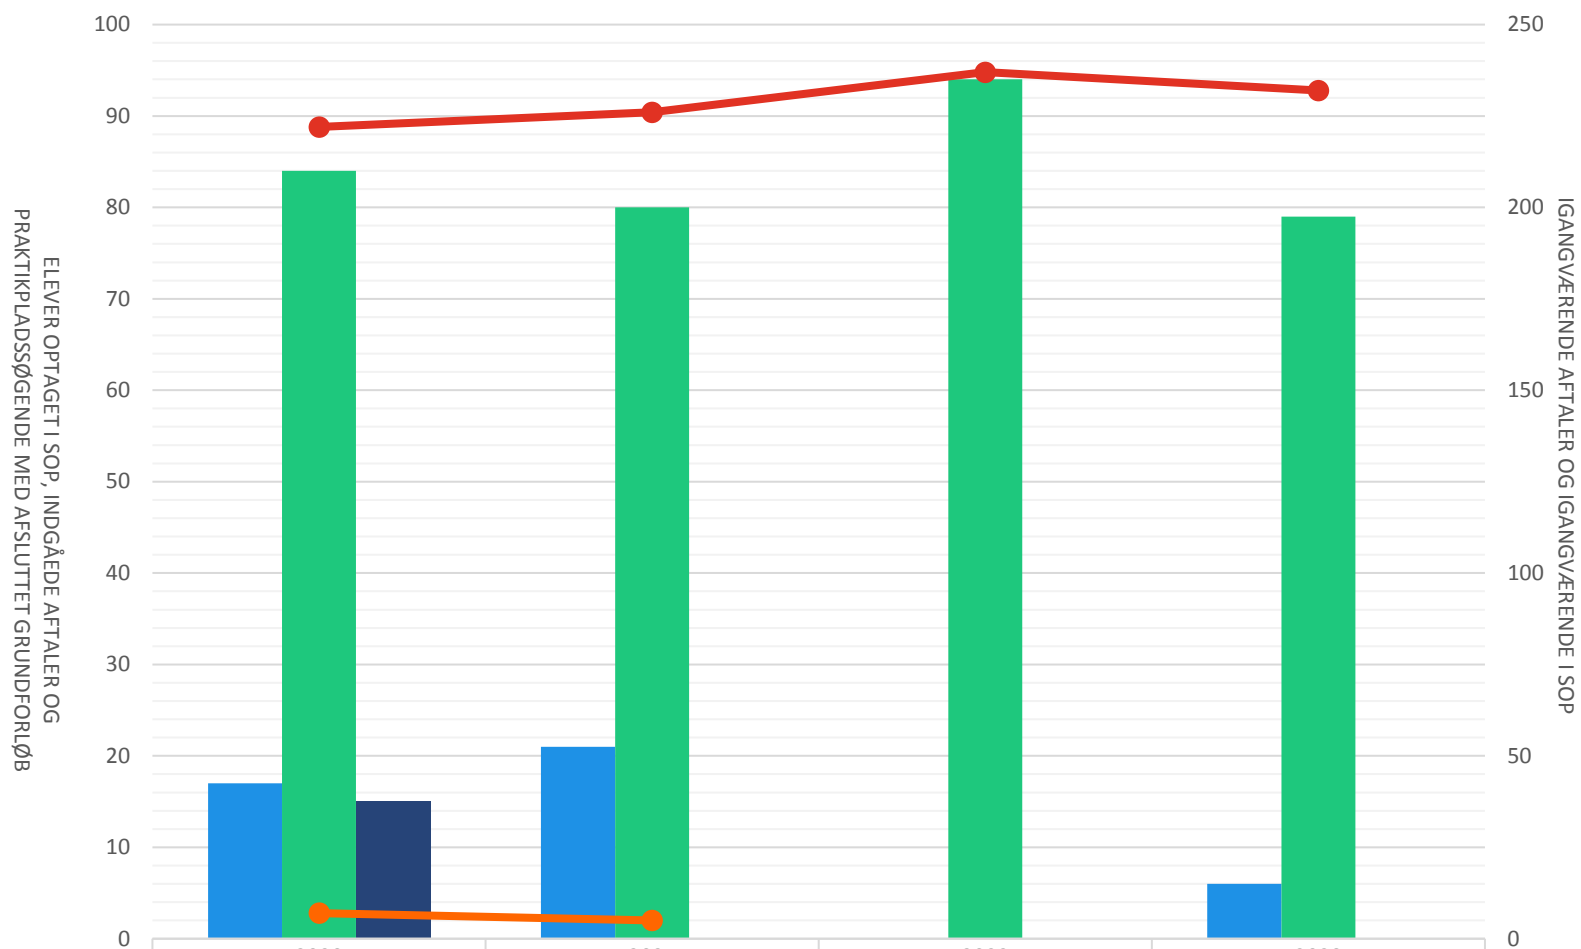

## Billedmediernes Faglige Udvalg

	2020	2021	2022	2023
Elever opt i SOP i perioden	32	33		6
Indg aftaler i perioden	137	120	146	122
Lp-søgende med afsluttet grundforløb	27			
Igangv aftaler ult perioden	319	313	345	341
Igangv elever i SOP ult perioden	16	14		

## Film- og tv-produktionsuddannelsen

	2020	2021	2022	2023
Elever opt i SOP i perioden	17	21		6
Indg aftaler i perioden	84	80	94	79
Lp-søgende med afsluttet grundforløb	15			
Igangv aftaler ult perioden	222	226	237	232
Igangv elever i SOP ult perioden	7	5		

## Fotograf

<span style="color: blue;">■</span> Elever optaget i SOP i perioden	15	12		
<span style="color: green;">■</span> Indg. aftaler i perioden	53	40	52	43
<span style="color: darkblue;">■</span> Lp-søgende med afsluttet grundforløb	12			
<span style="color: red;">—●—</span> Igangv. aftaler ult perioden	97	87	108	109
<span style="color: orange;">—●—</span> Igangv. elever i SOP ult perioden	9	9		