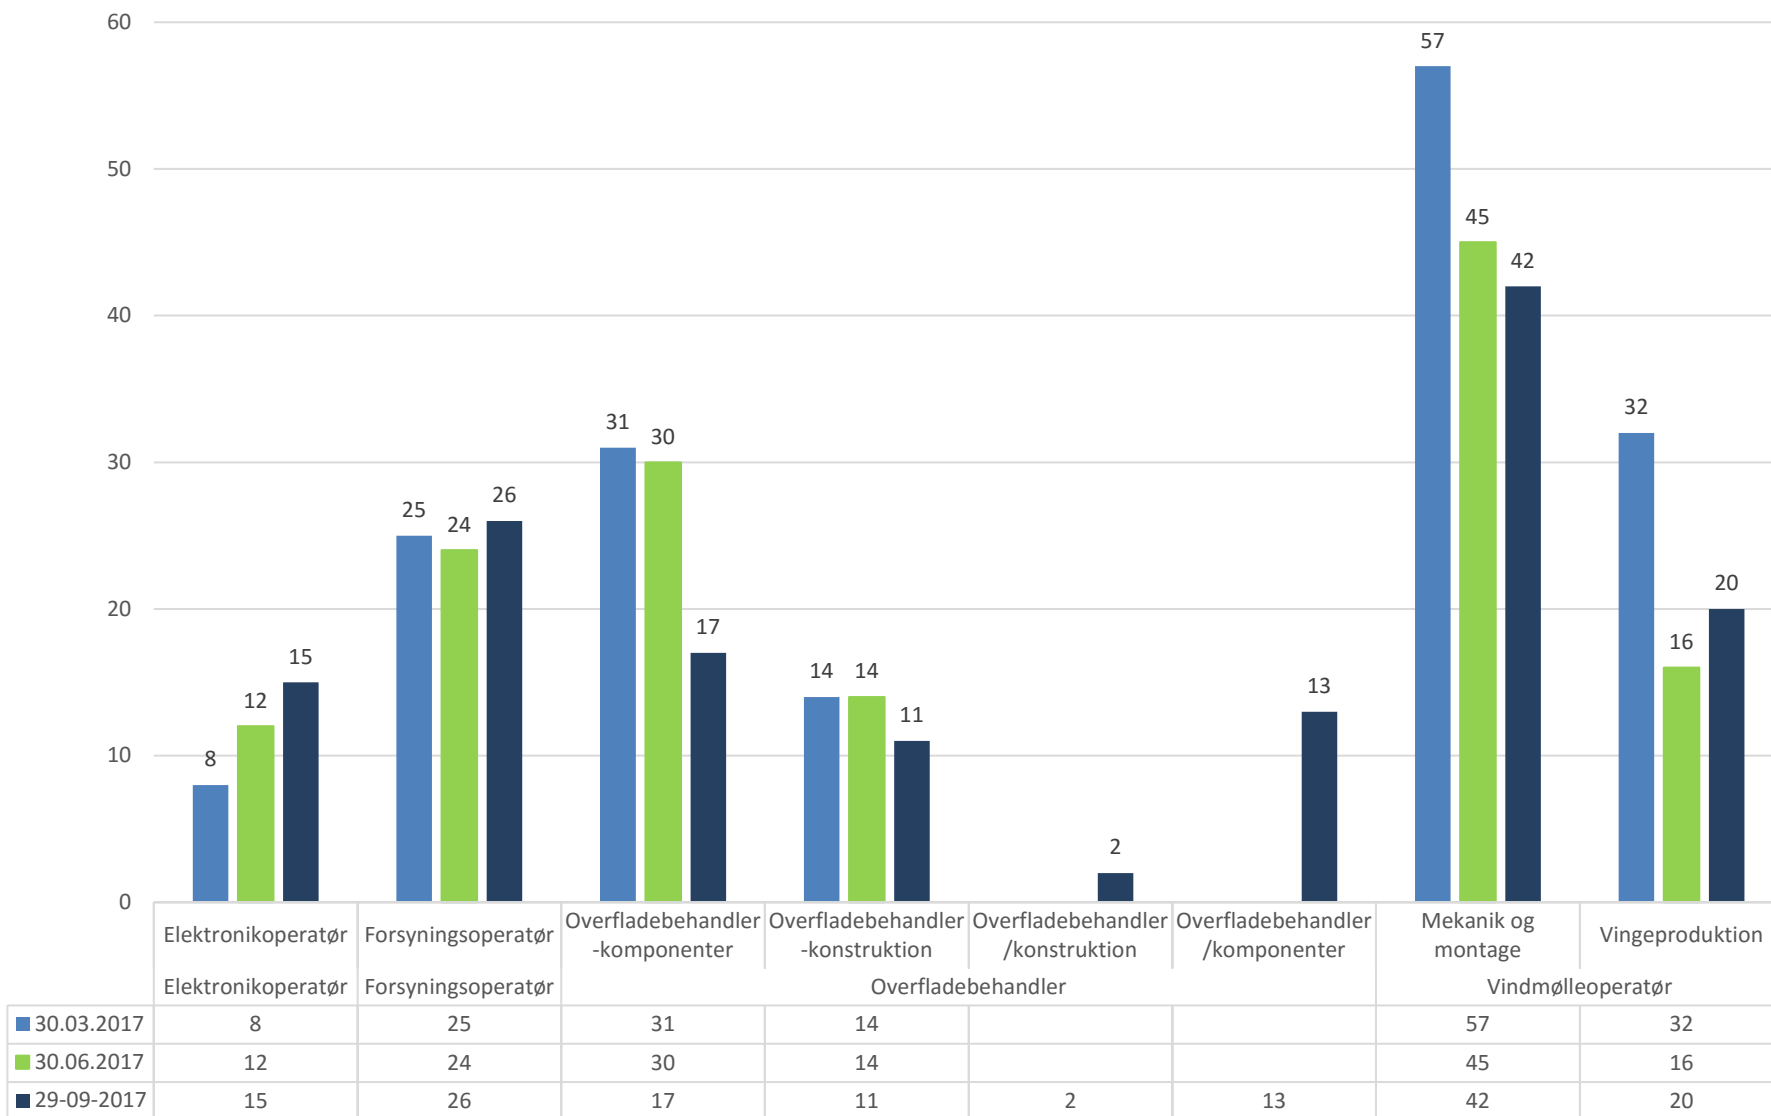

Indgåede aftaler pr. kvartal 2017

Kilde: EASY-P, seneste træk af data er den 29. september 2017. Der tages forbehold for at skolerne ikke er færdige med at registrere aftaler for 3. kvartal.

Igangværende aftaler ved udgangen af kvartal

Kilde: EASY-P den 29. september 2017