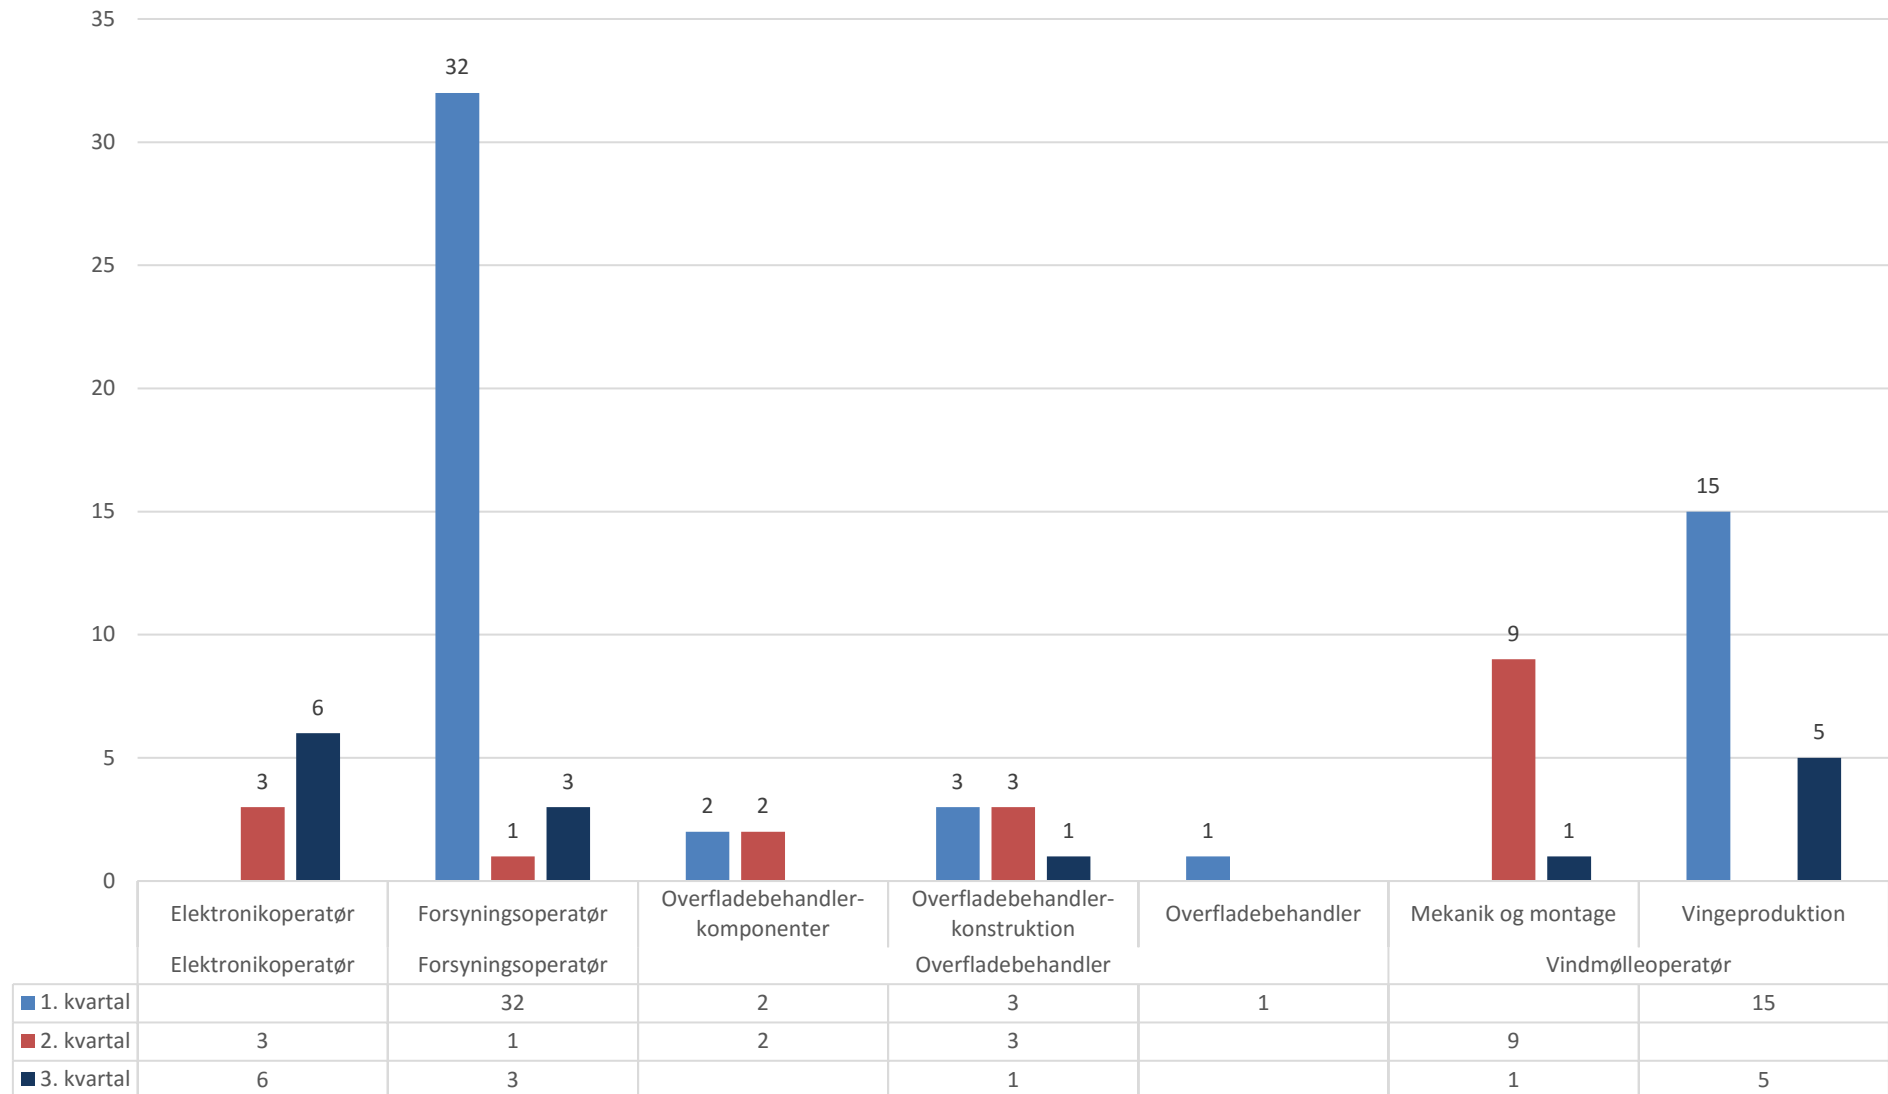

Indgåede aftaler pr. kvartal 2017

Kilde: EASY-P, seneste træk af data er den 29. september 2017. Der tages forbehold for at skolerne ikke er færdige med at registrere aftaler for 3. kvartal.

Igangværende aftaler ved udgangen af kvartal

Kilde: EASY-P den 29. september 2017