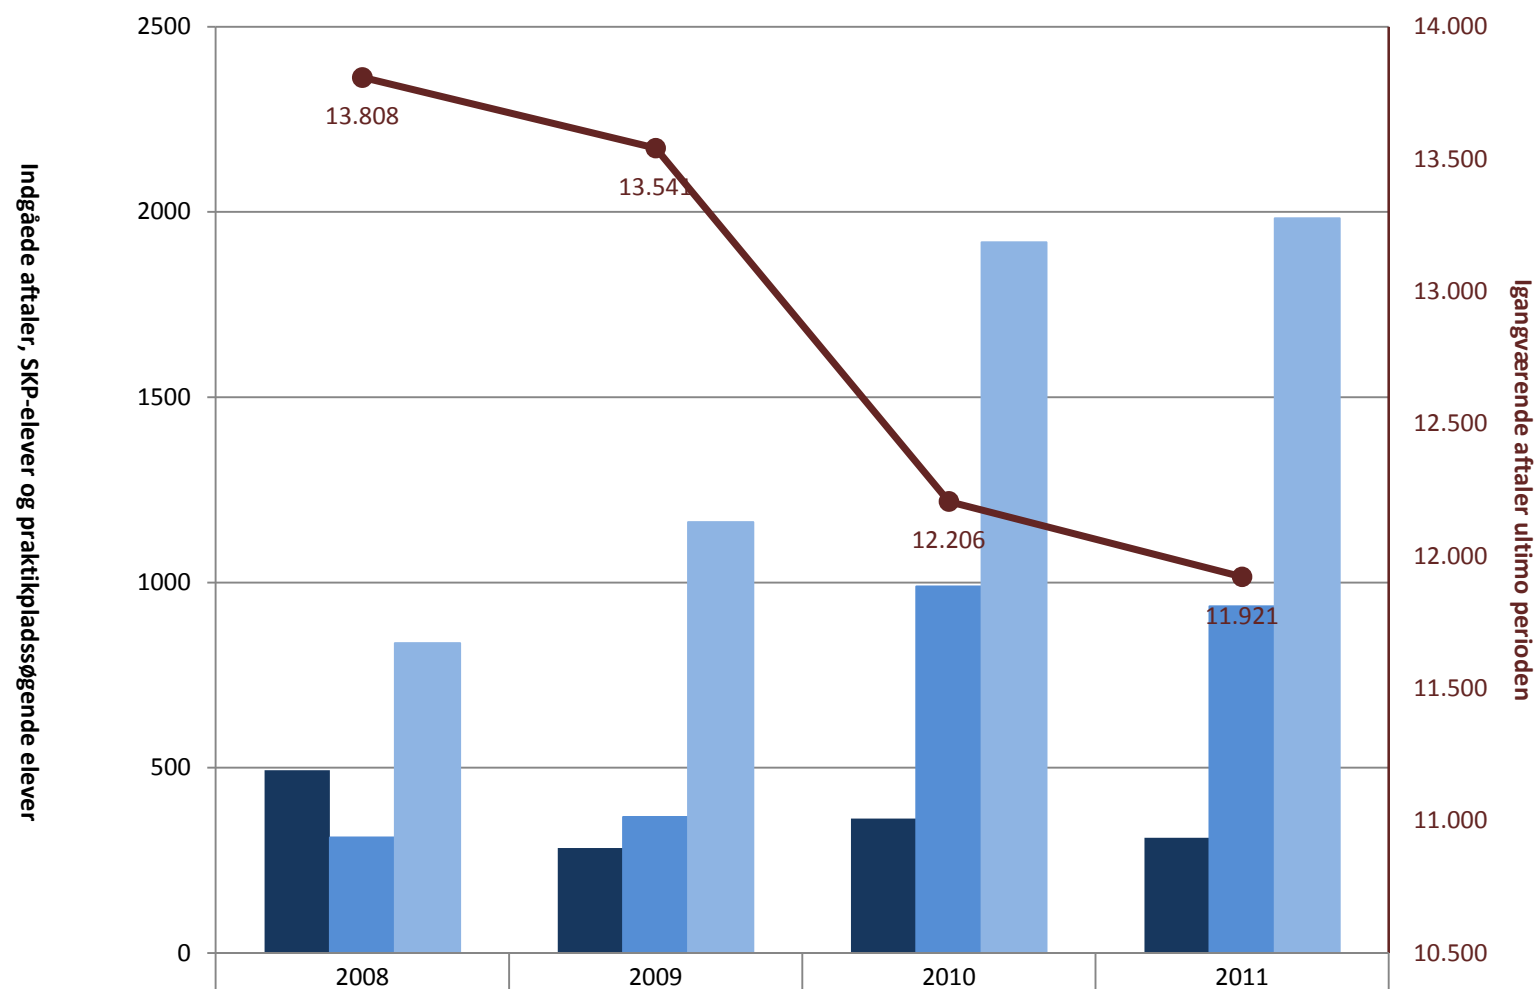

Industriens Uddannelser samlet, pr. ultimo april

(PRK) Indg. aftaler i perioden	493	283	363	311
(PRK) Igangv. elever i SKP ult. perioden	312	367	989	936
(PRK) P-søgende elever i alt (bruttosøgende)	836	1.163	1.918	1.983
(PRK) Igangv. aftaler ult. perioden	13.808	13.541	12.206	11.921