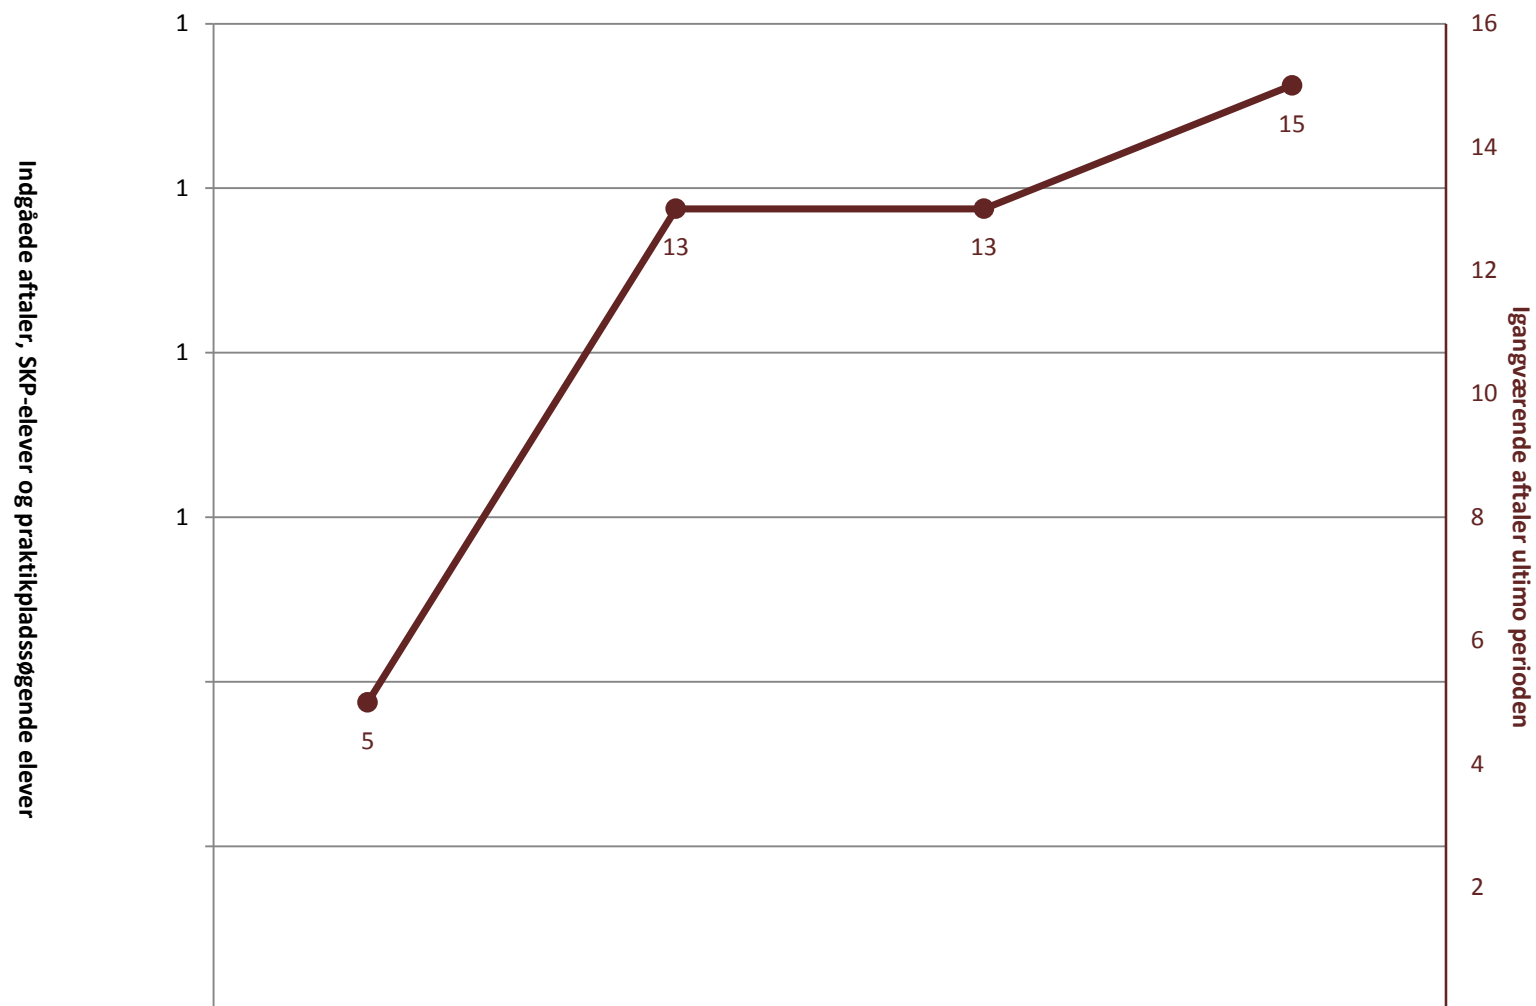

Overfladebehandler/konstruktion, pr. ultimo december

	2008	2009	2010	2011
■ (PRK) Indg. aftaler år til dato ult. perioden				
■ (PRK) P-søgende elever i alt (bruttosøgende)				
● (PRK) Igangv. aftaler ult. perioden	5	13	13	15