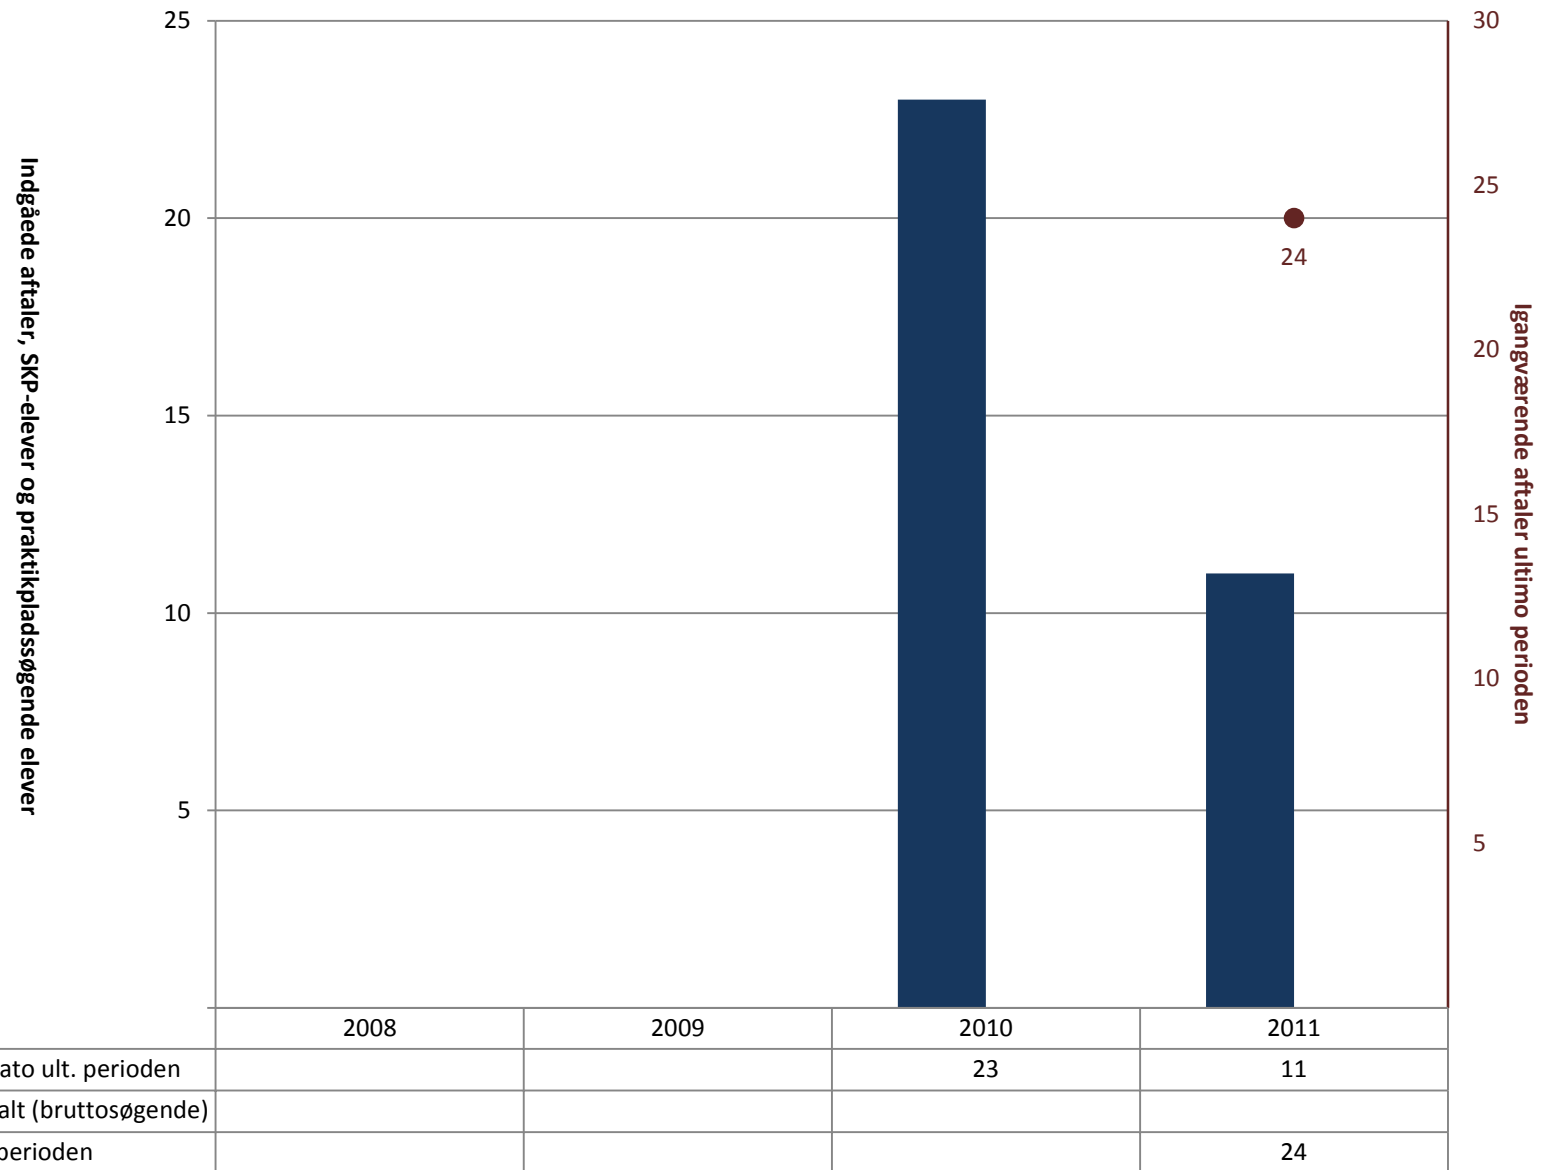

IF, pr. ultimo december

 (PRK) Indg. aftaler år til dato ult. perioden	539	523	518	469
 (PRK) P-søgende elever i alt (bruttosøgende)				9
 (PRK) Igangv. aftaler ult. perioden	822	763	769	728

El-forsyning, pr. ultimo december