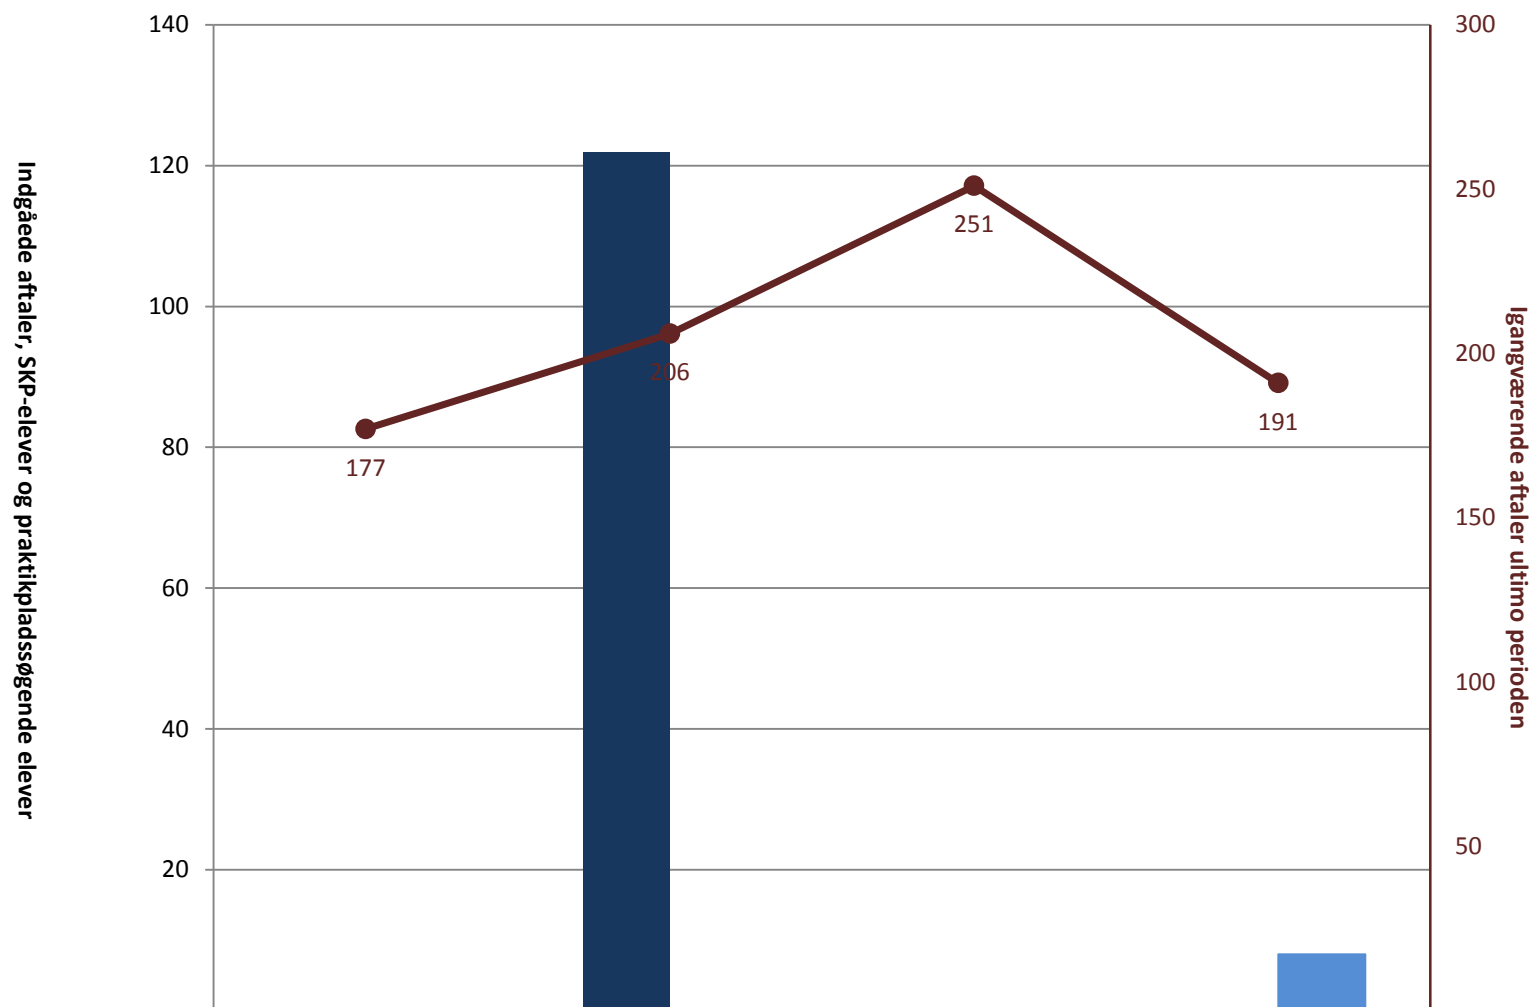

Overfladebehandler, pr. ultimo december

(PRK) Indg. aftaler år til dato ult. perioden	2008	2009	2010	2011
(PRK) P-søgende elever i alt (bruttosøgende)				
(PRK) Igangv. aftaler ult. perioden	27	33	34	37

Overglasurmaler, pr. ultimo december

Plastmager, pr. ultimo december

	2008	2009	2010	2011
(PRK) Indg. aftaler år til dato ult. perioden	83		71	90
(PRK) P-søgende elever i alt (bruttosøgende)				
(PRK) Igangv. aftaler ult. perioden	209	163	142	156

Plastspecialist, pr. ultimo december

Porcelænsmaler, pr. ultimo december

Pottemager, pr. ultimo december

Procesoperatør, pr. ultimo december

	2008	2009	2010	2011
(PRK) Indg. aftaler år til dato ult. perioden		122		
(PRK) P-søgende elever i alt (bruttosøgende)				8
(PRK) Igangv. aftaler ult. perioden	177	206	251	191

Produktør, pr. ultimo december

	2008	2009	2010	2011
■ (PRK) Indg. aftaler år til dato ult. perioden				
■ (PRK) P-søgende elever i alt (bruttosøgende)				
● (PRK) Igangv. aftaler ult. perioden			12	23