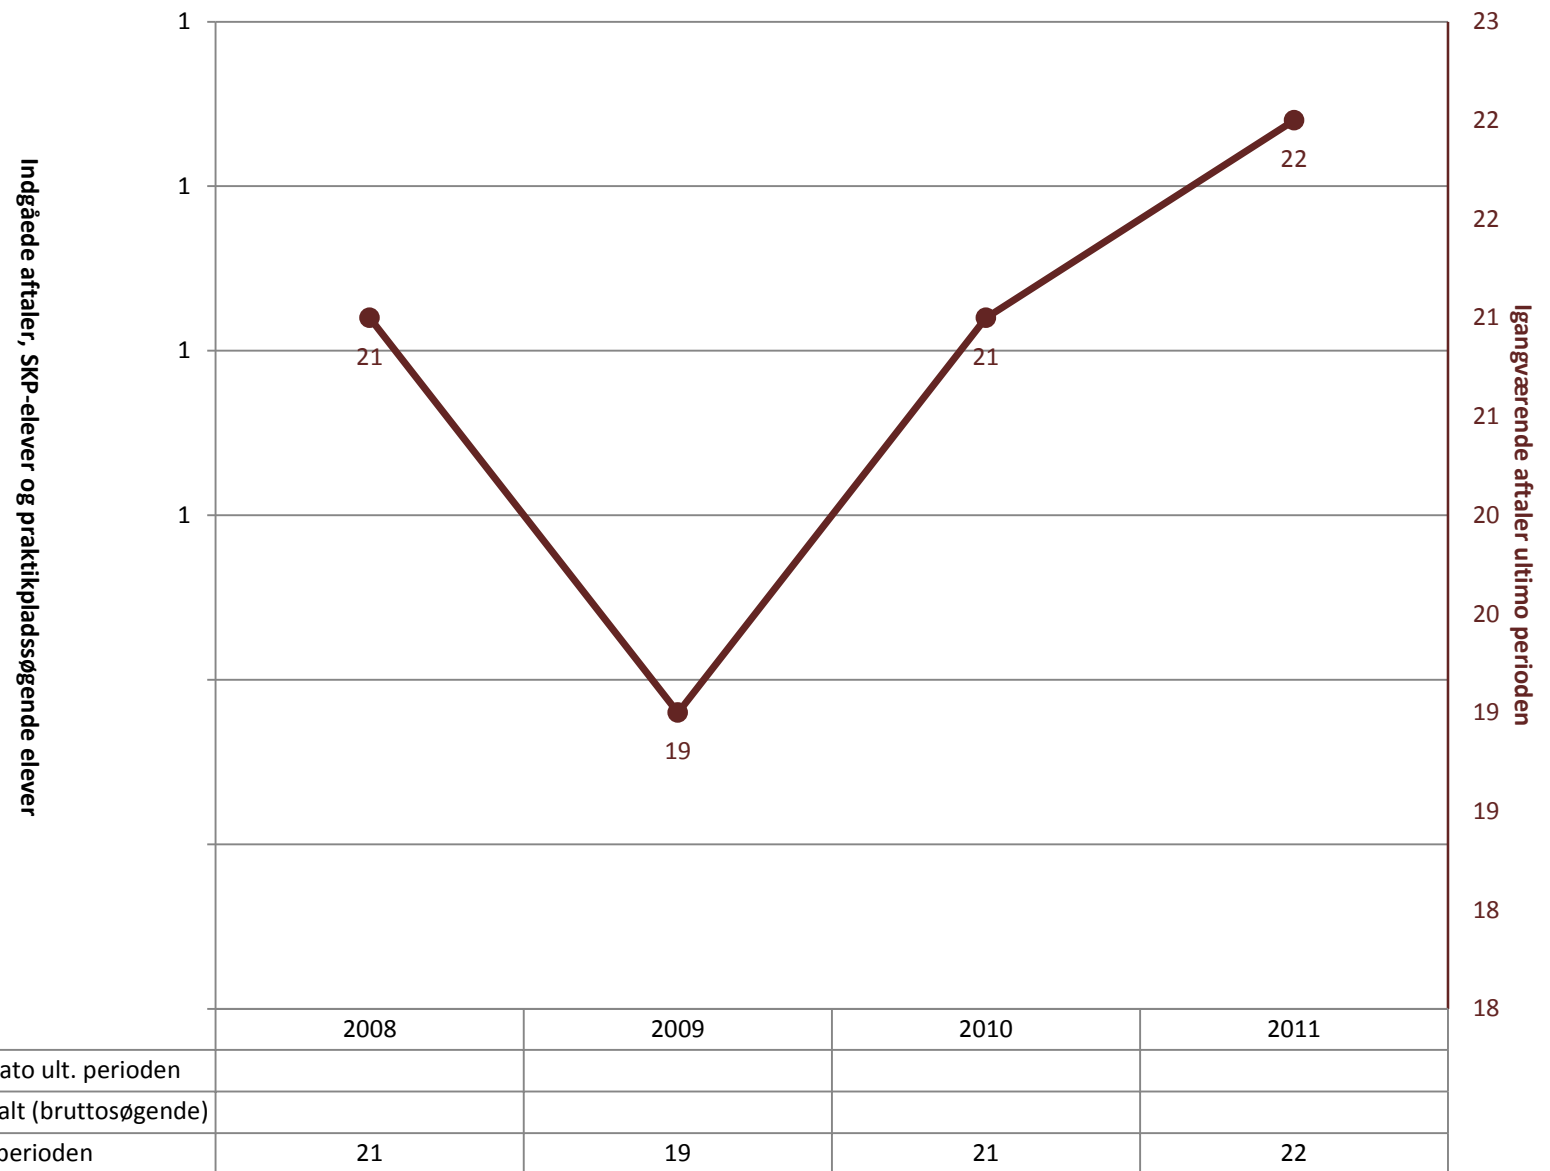

Overfladebehandler/komponenter, pr. ultimo december

■ (PRK) Indg. aftaler år til dato ult. perioden				
■ (PRK) P-søgende elever i alt (bruttosøgende)				
● (PRK) Igangv. aftaler ult. perioden	21	19	21	22