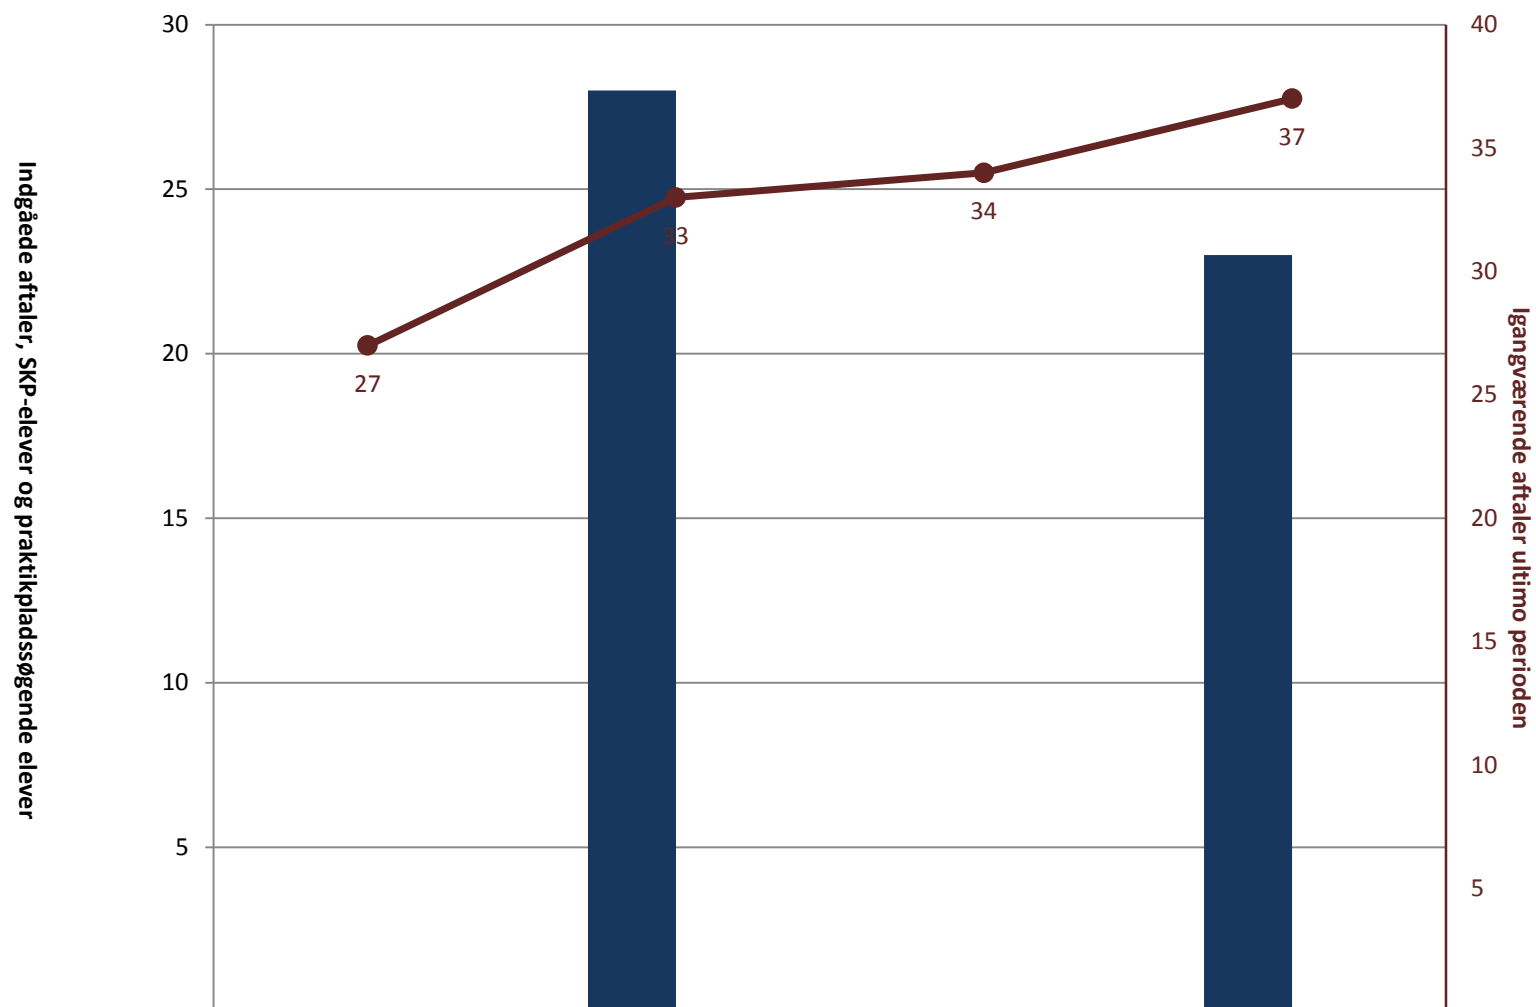

Overfladebehandler, pr. ultimo december

(PRK) Indg. aftaler år til dato ult. perioden	2008	2009	2010	2011
(PRK) P-søgende elever i alt (bruttosøgende)				
(PRK) Igangv. aftaler ult. perioden	27	33	34	37