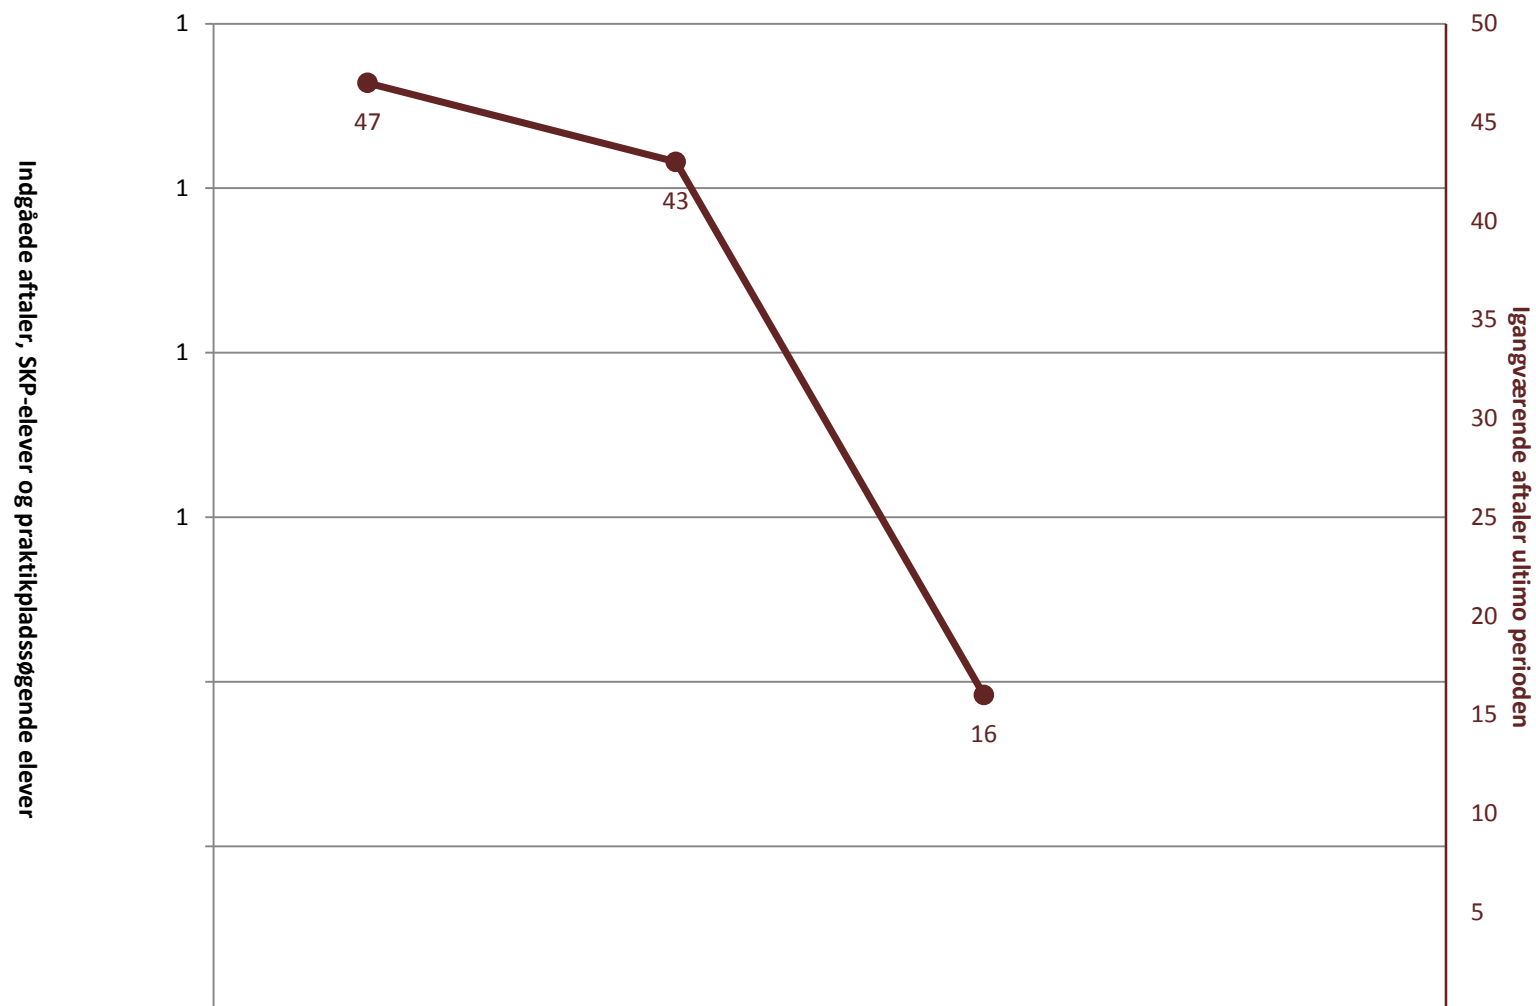

Forsyningsoperatør - El-forsyning, pr. ultimo december

	2008	2009	2010	2011
■ (PRK) Indg. aftaler år til dato ult. perioden				
■ (PRK) P-søgende elever i alt (bruttosøgende)				
● (PRK) Igangv. aftaler ult. perioden	47	43	16