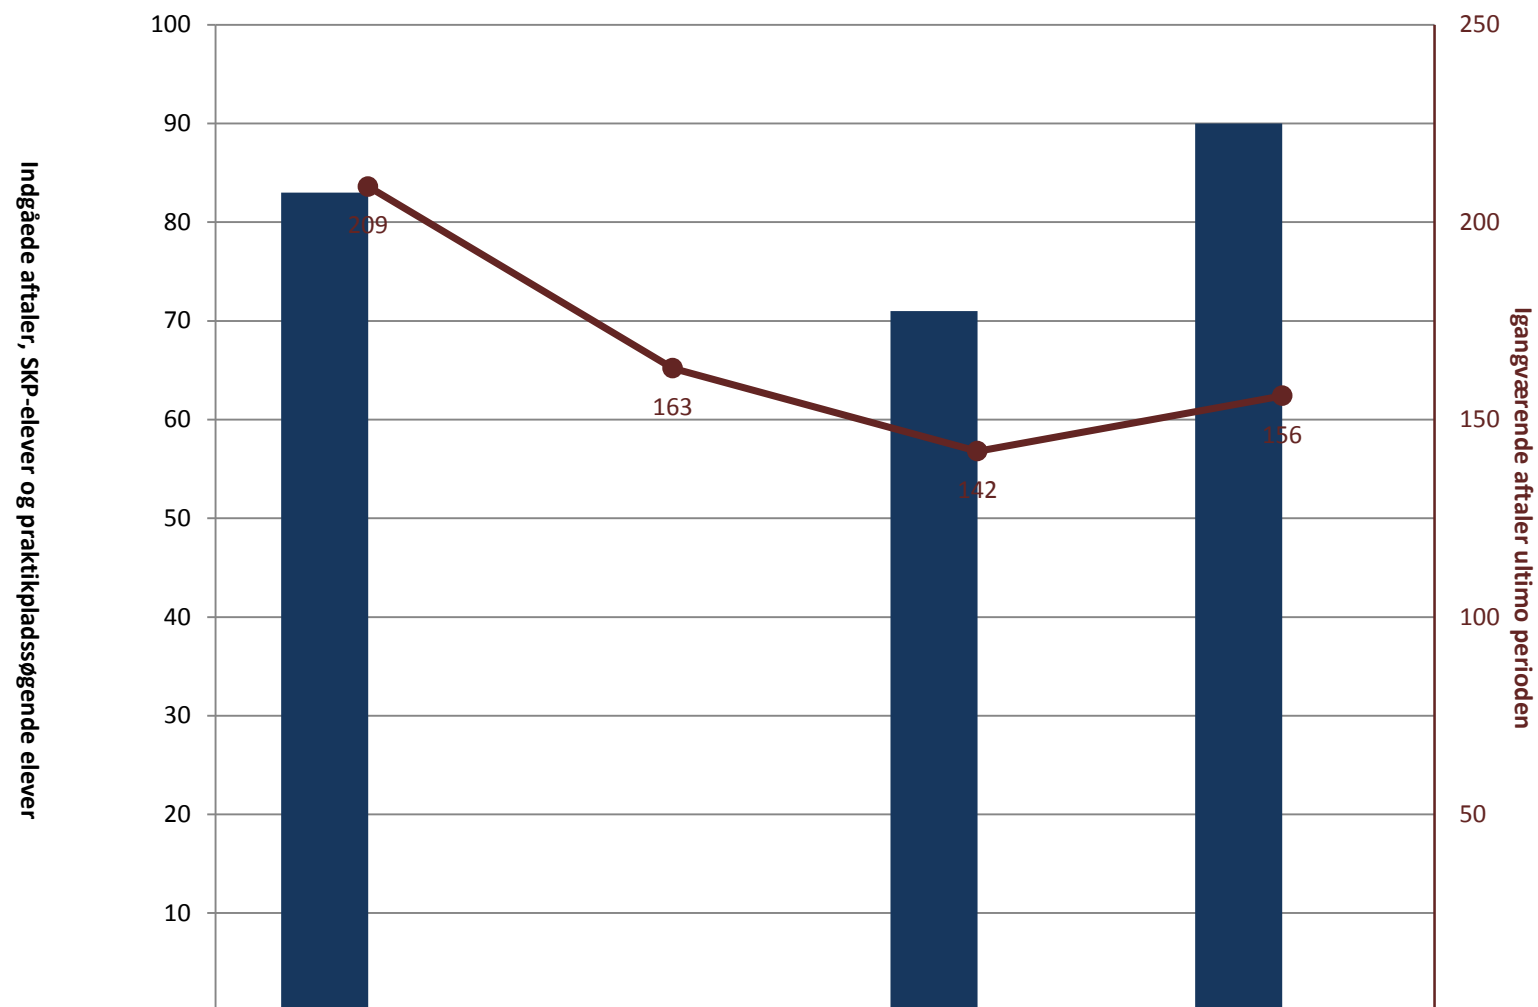

Overfladebehandler/konstruktion, pr. ultimo december

	2008	2009	2010	2011
■ (PRK) Indg. aftaler år til dato ult. perioden				
■ (PRK) P-søgende elever i alt (bruttosøgende)				
● (PRK) Igangv. aftaler ult. perioden	5	13	13	15

Overfladebehandler, pr. ultimo december

(PRK) Indg. aftaler år til dato ult. perioden	2008	2009	2010	2011
(PRK) P-søgende elever i alt (bruttosøgende)				
(PRK) Igangv. aftaler ult. perioden	27	33	34	37

Overglasurmaler, pr. ultimo december

Plastmager, pr. ultimo december

	2008	2009	2010	2011
(PRK) Indg. aftaler år til dato ult. perioden	83		71	90
(PRK) P-søgende elever i alt (bruttosøgende)				
(PRK) Igangv. aftaler ult. perioden	209	163	142	156