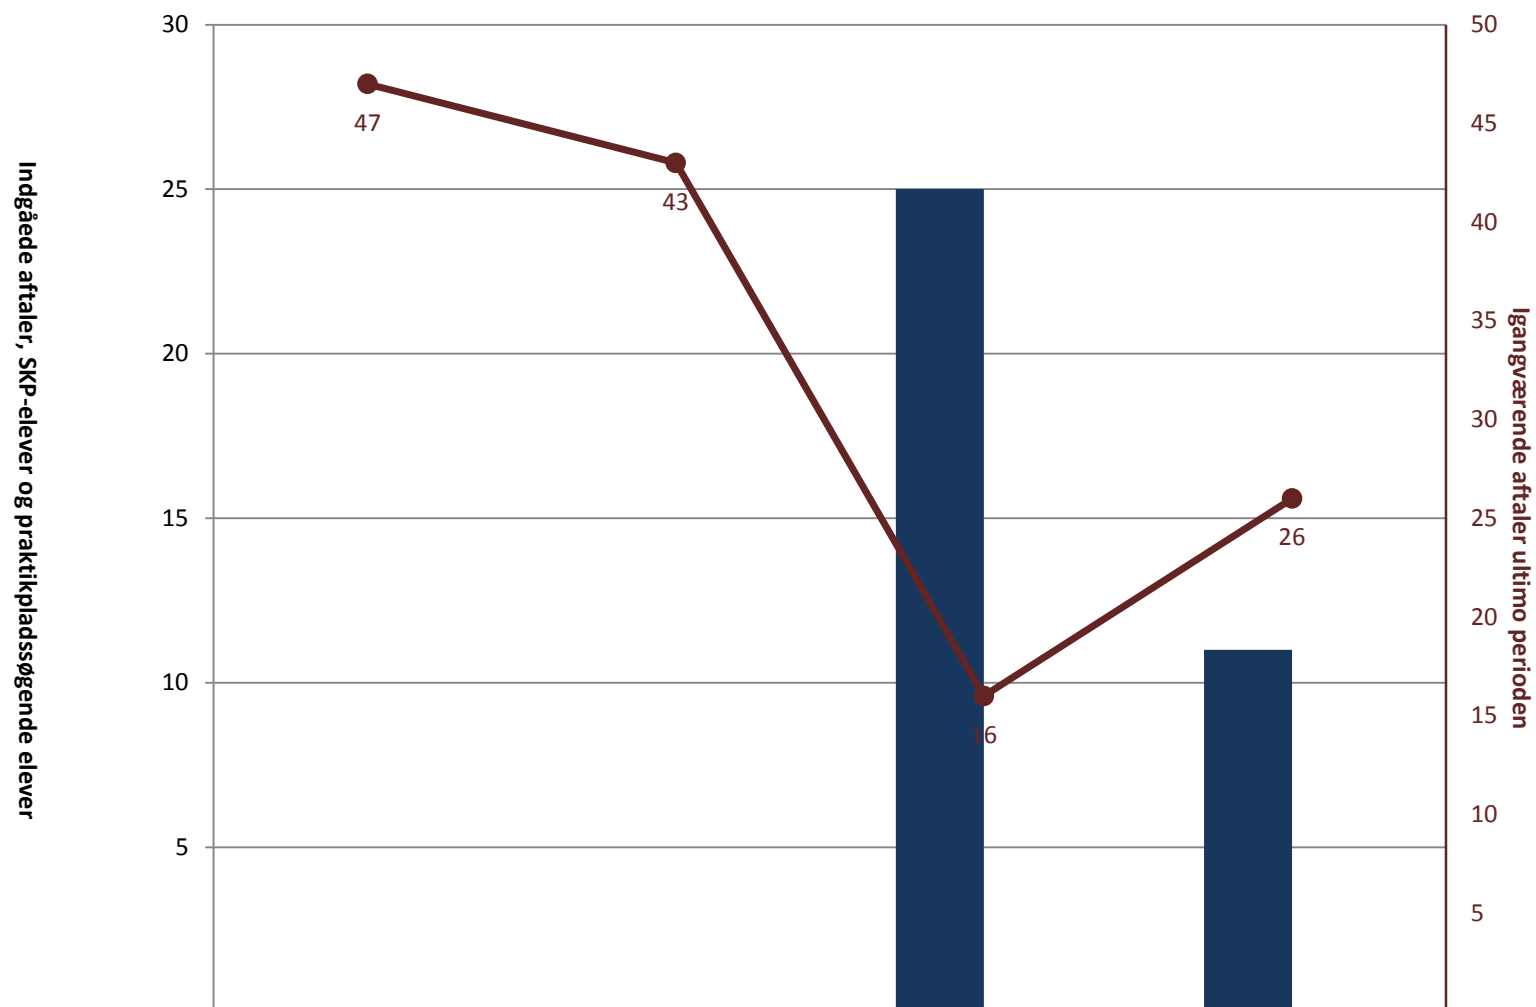

Forsyningsoperatør, pr. ultimo december

■ (PRK) Indg. aftaler år til dato ult. perioden			25	11
■ (PRK) P-søgende elever i alt (bruttosøgende)				
● (PRK) Igangv. aftaler ult. perioden	47	43	16	26