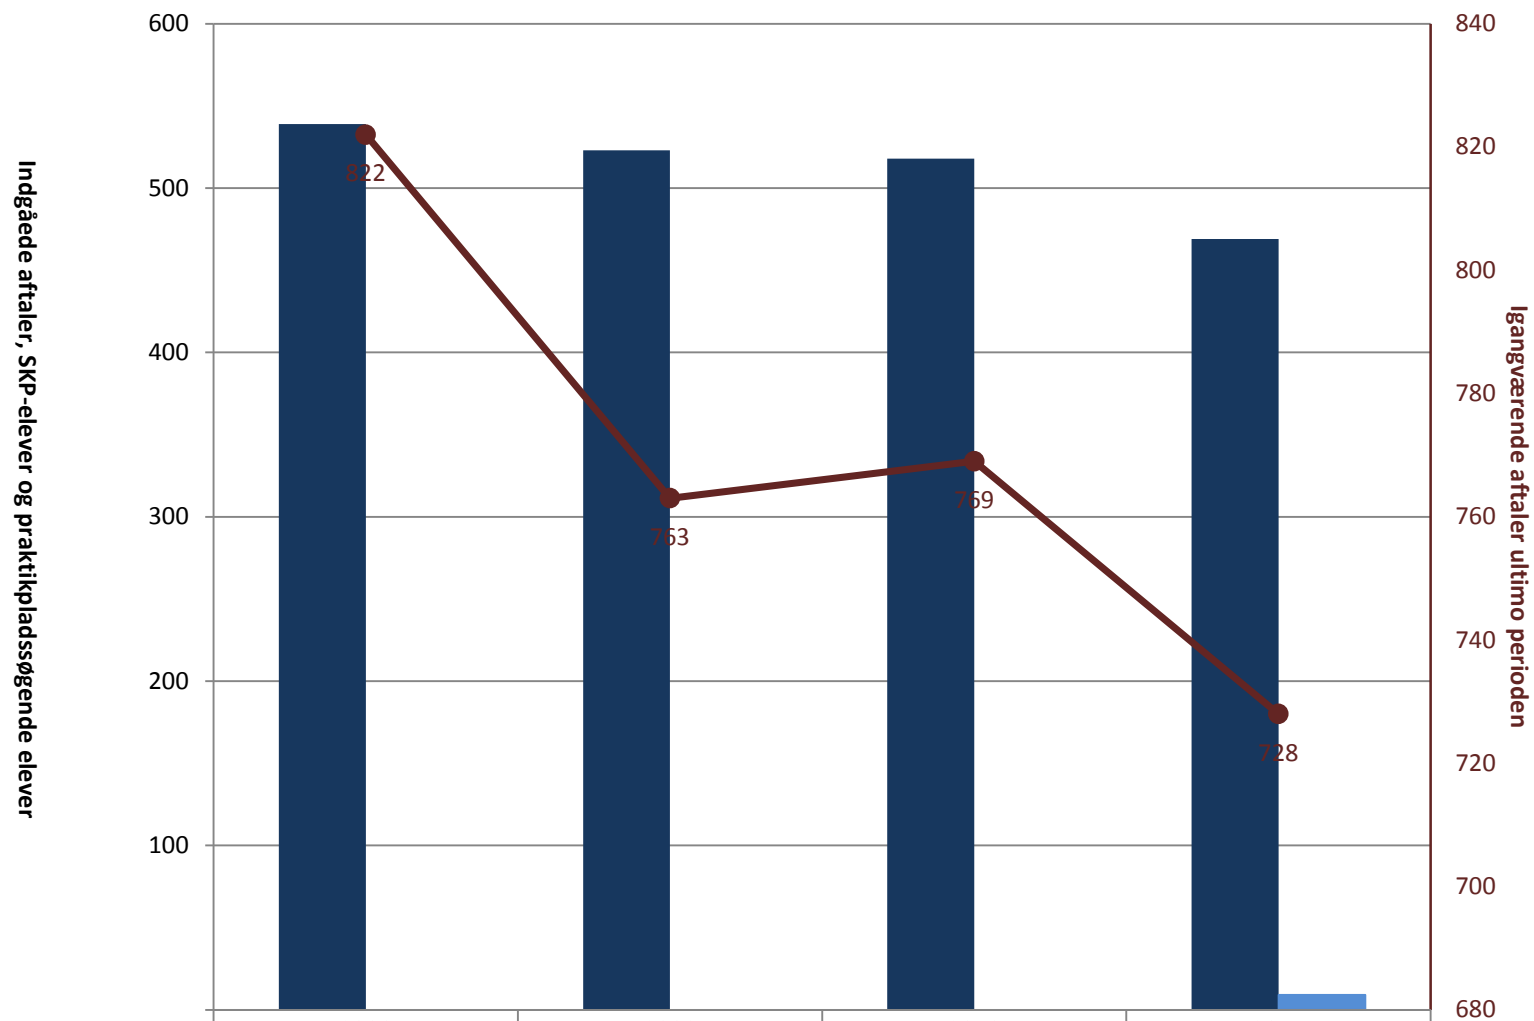

IF, pr. ultimo december

 (PRK) Indg. aftaler år til dato ult. perioden	539	523	518	469
 (PRK) P-søgende elever i alt (bruttosøgende)				9
 (PRK) Igangv. aftaler ult. perioden	822	763	769	728

El-forsyning, pr. ultimo december