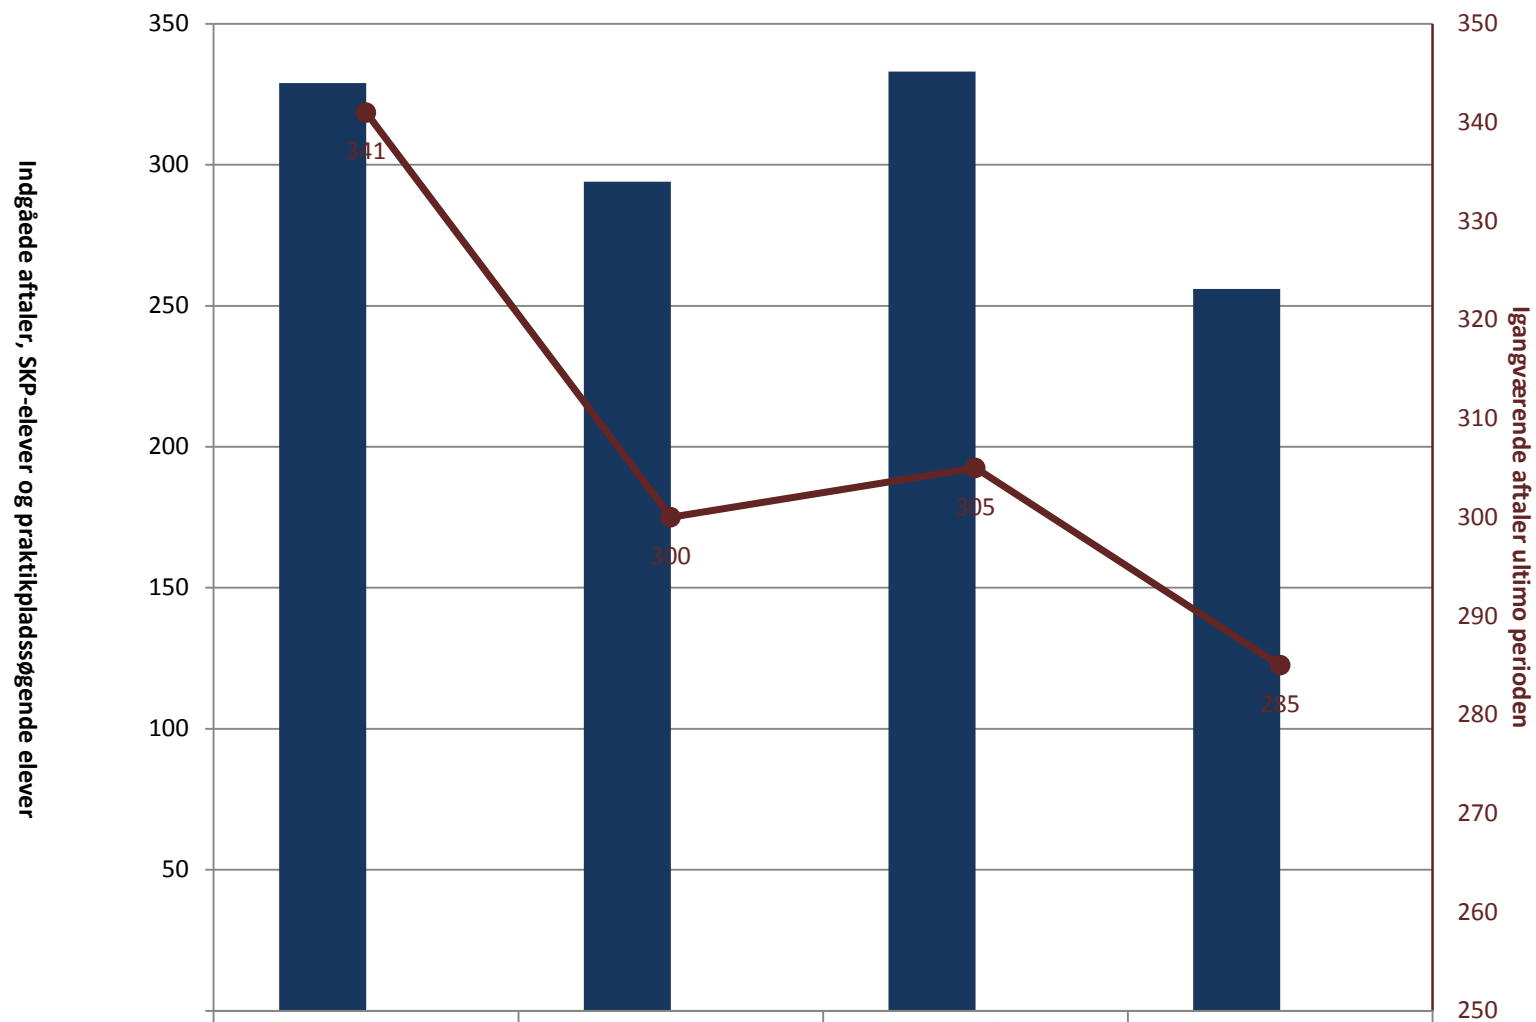

Forsyningsoperatør, pr. ultimo december

■ (PRK) Indg. aftaler år til dato ult. perioden			25	11
■ (PRK) P-søgende elever i alt (bruttosøgende)				
● (PRK) Igangv. aftaler ult. perioden	47	43	16	26

Industrioperatør/produktivitet, pr. ultimo december

Industrioperatør, pr. ultimo december

■ (PRK) Indg. aftaler år til dato ult. perioden	329	294	333	256
■ (PRK) P-søgende elever i alt (bruttosøgende)				
● (PRK) Igangv. aftaler ult. perioden	341	300	305	285