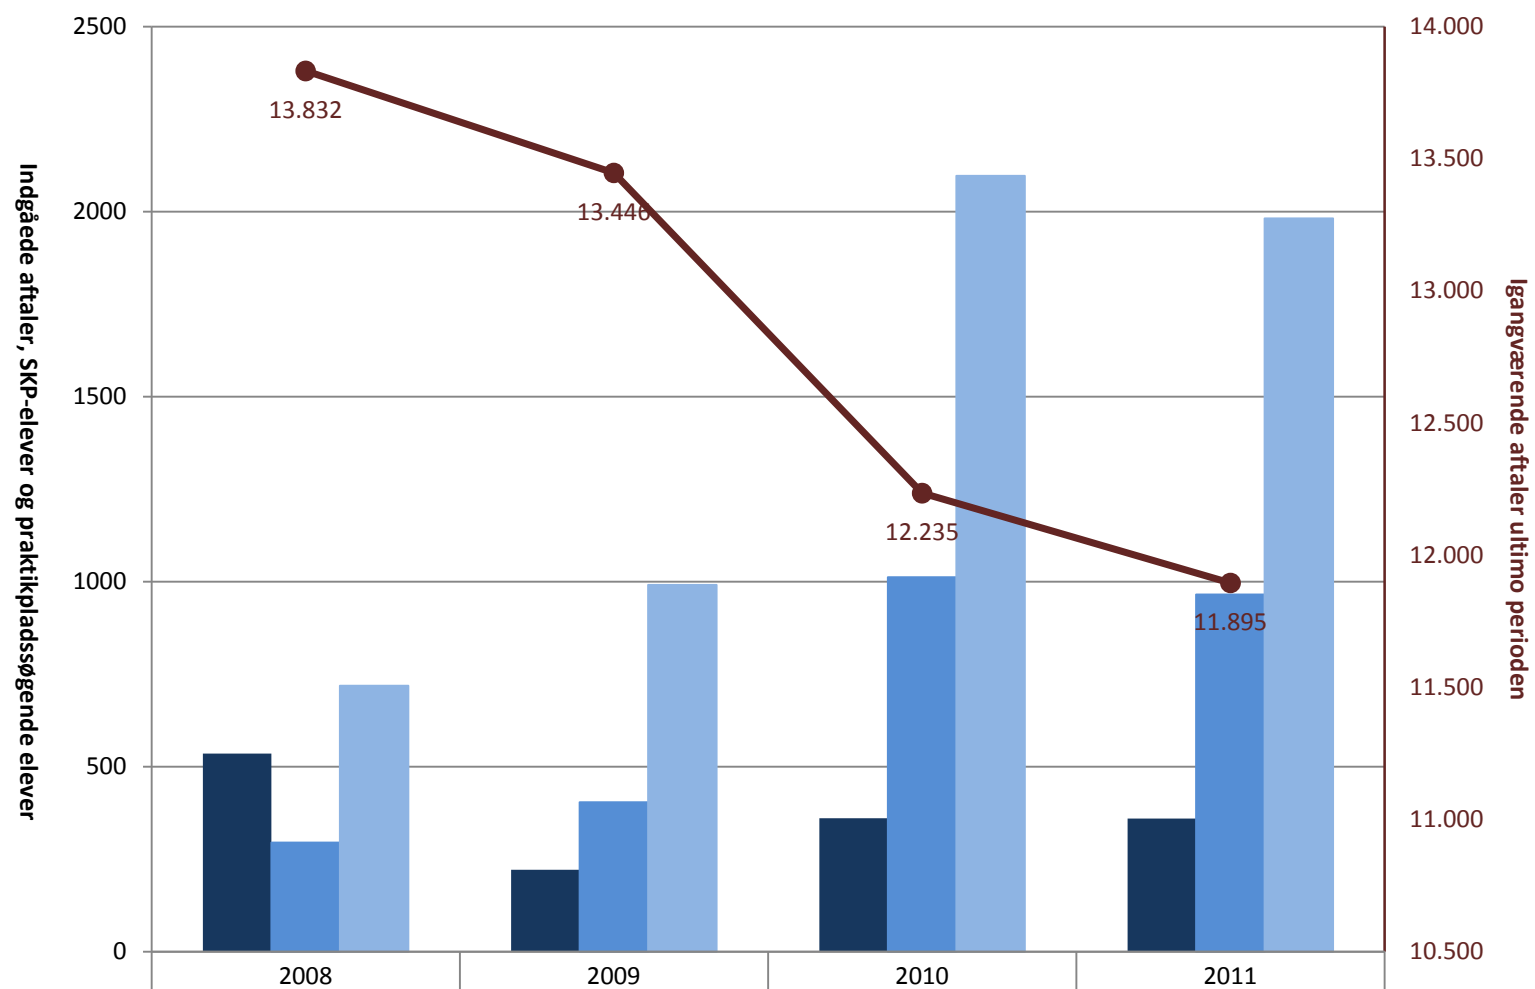

IU samlet, pr. ultimo maj

Indg. aftaler i perioden	536	222	361	360
Igangv. elever i SKP ult. perioden	295	404	1.012	965
P-søgende elever i alt (bruttosøgende)	719	991	2.097	1.982
Igangv. aftaler ult. perioden	13.832	13.446	12.235	11.895