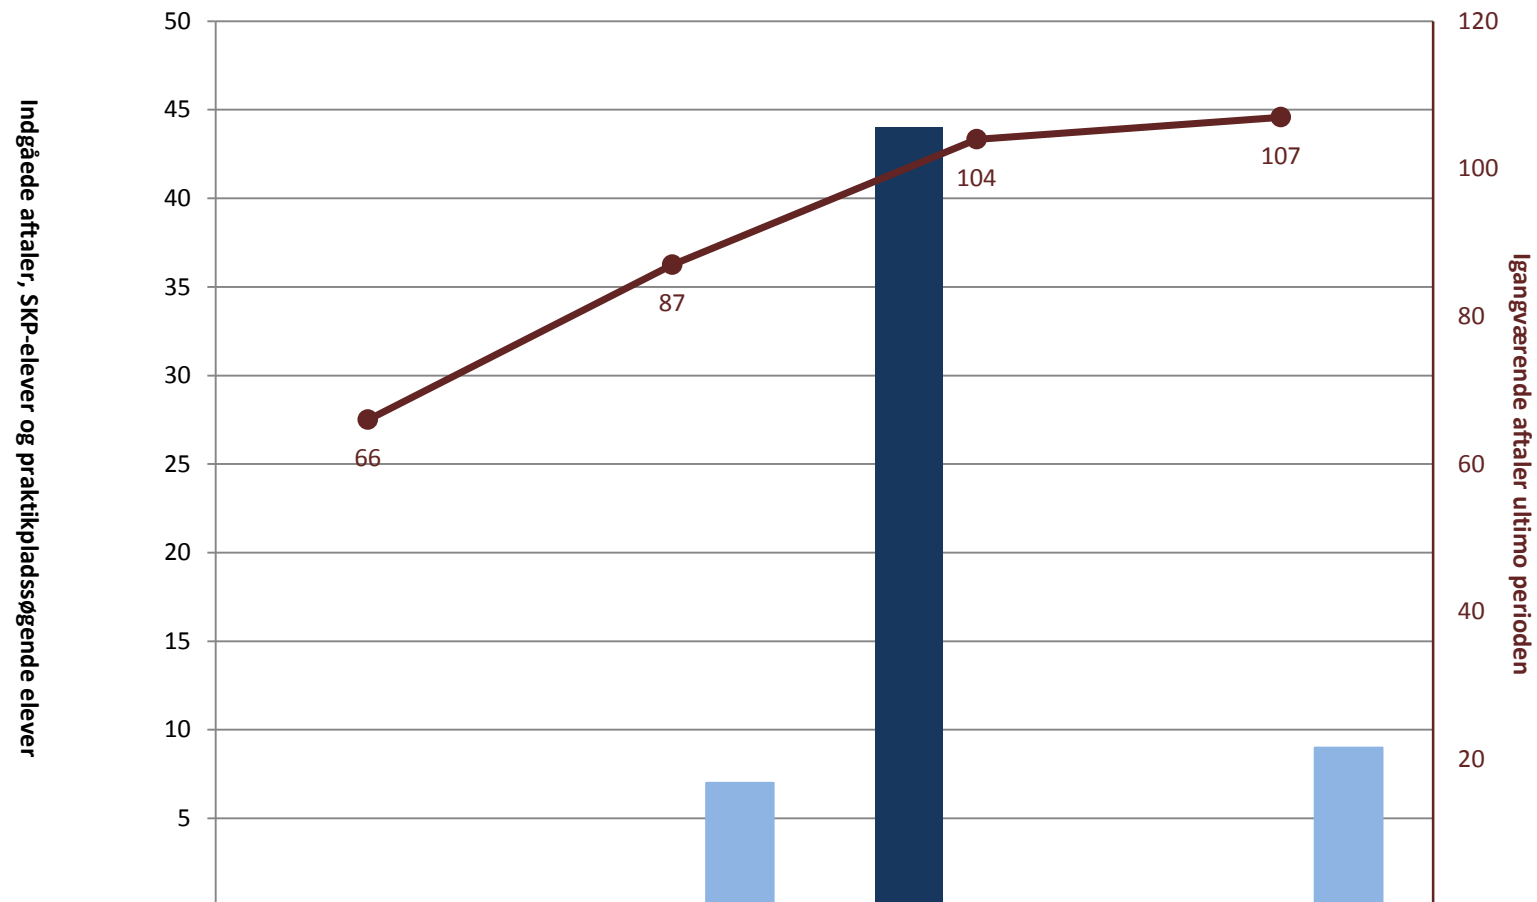

Det faglige Udvalg for teater-, udstillings- og eventteknikeruddannelsen, pr. ultimo september

	2008	2009	2010	2011
■ (PRK) Indg. aftaler år til dato ult. perioden			44	
■ (PRK) Igangv. elever i SKP ult. perioden				
■ (PRK) P-søgende elever i alt (bruttosøgende)		7		9
● (PRK) Igangv. aftaler ult. perioden	66	87	104	107