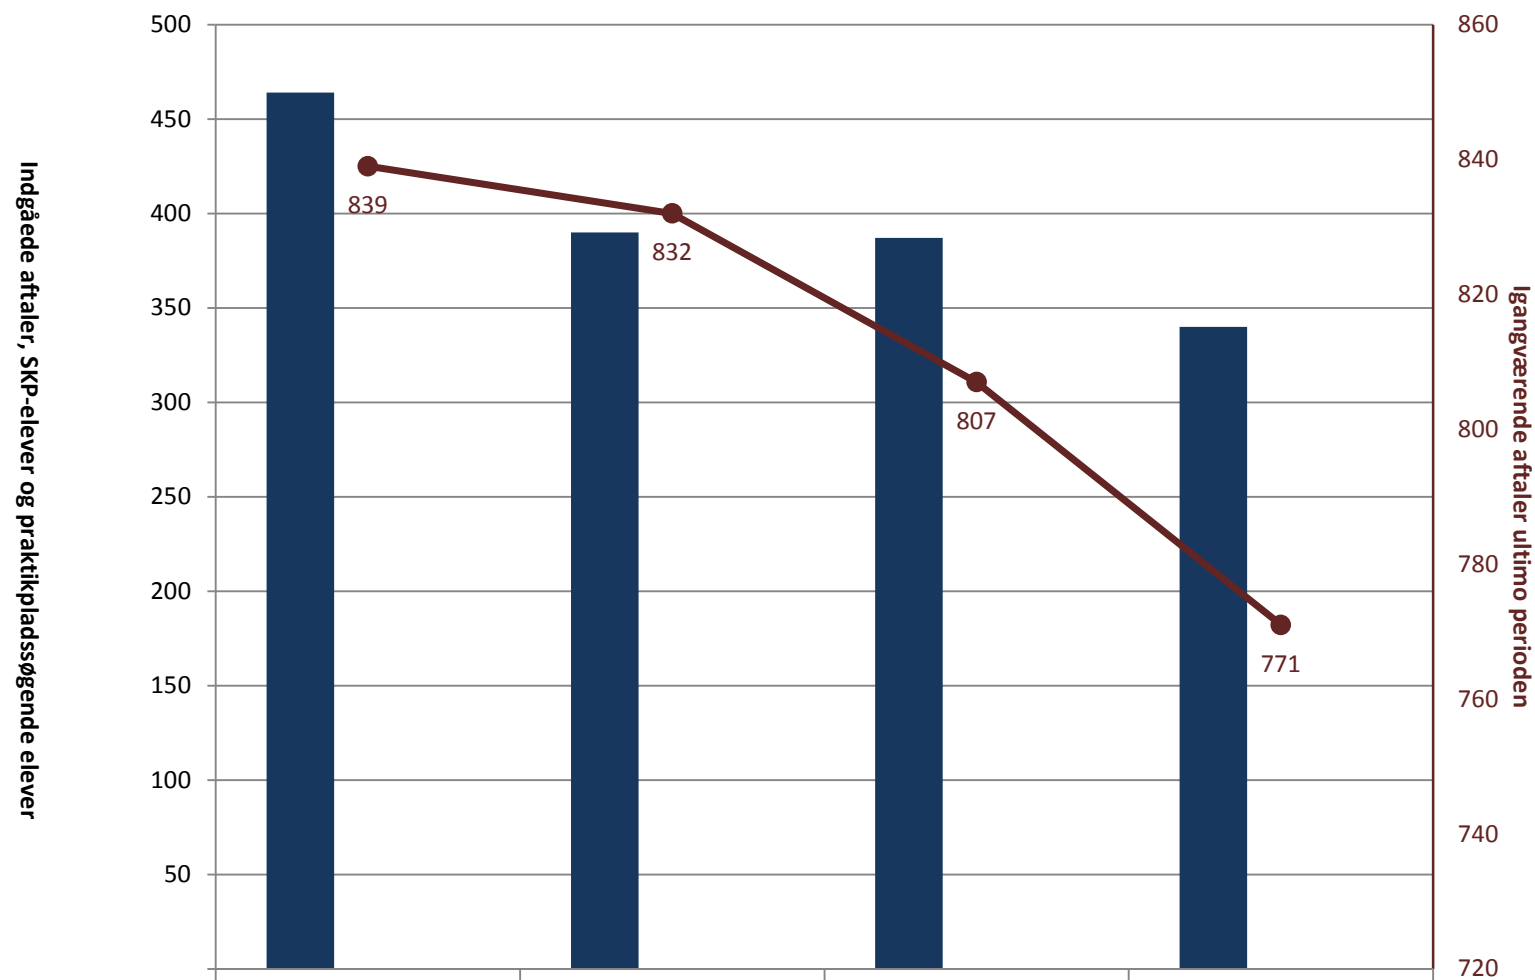

IU, pr. ultimo september

	2008	2009	2010	2011
■ (PRK) Indg. aftaler år til dato ult. perioden	4.721	3.280	3.751	3.829
■ (PRK) Igangv. elever i SKP ult. perioden	266	667	1.035	1.037
■ (PRK) P-søgende elever i alt (bruttosøgende)	799	1.269	2.096	2.323
● (PRK) Igangv. aftaler ult. perioden	13.859	12.699	11.721	11.351

Industriens Fællesudvalg (IF), pr. ultimo september

(PRK) Indg. aftaler år til dato ult. perioden	464	390	387	340
(PRK) Igangv. elever i SKP ult. perioden				
(PRK) P-søgende elever i alt (bruttosøgende)				
(PRK) Igangv. aftaler ult. perioden	839	832	807	771