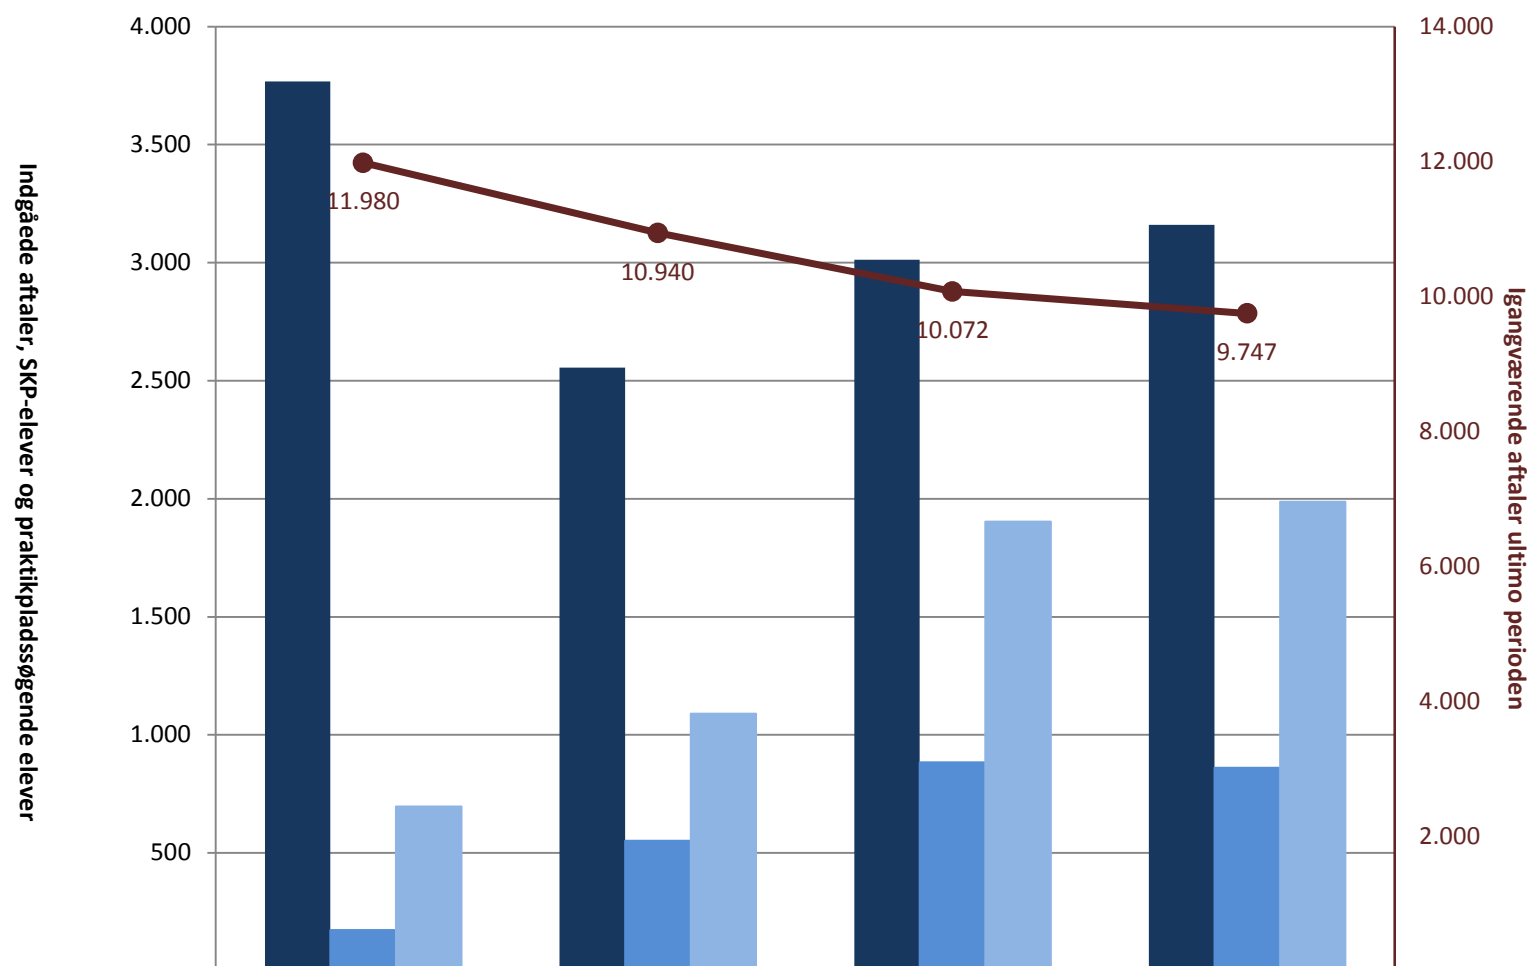

IU, pr. ultimo september

	2008	2009	2010	2011
■ (PRK) Indg. aftaler år til dato ult. perioden	4.721	3.280	3.751	3.829
■ (PRK) Igangv. elever i SKP ult. perioden	266	667	1.035	1.037
■ (PRK) P-søgende elever i alt (bruttosøgende)	799	1.269	2.096	2.323
● (PRK) Igangv. aftaler ult. perioden	13.859	12.699	11.721	11.351

Industriens Fællesudvalg (IF), pr. ultimo september

(PRK) Indg. aftaler år til dato ult. perioden	464	390	387	340
(PRK) Igangv. elever i SKP ult. perioden				
(PRK) P-søgende elever i alt (bruttosøgende)				
(PRK) Igangv. aftaler ult. perioden	839	832	807	771

Metalindustriens Uddannelsesudvalg (MI), pr. ultimo september

	2008	2009	2010	2011
■ (PRK) Indg. aftaler år til dato ult. perioden	3.768	2.555	3.012	3.160
■ (PRK) Igangv. elever i SKP ult. perioden	173	552	884	861
■ (PRK) P-søgende elever i alt (bruttosøgende)	697	1.090	1.903	1.987
● (PRK) Igangv. aftaler ult. perioden	11.980	10.940	10.072	9.747