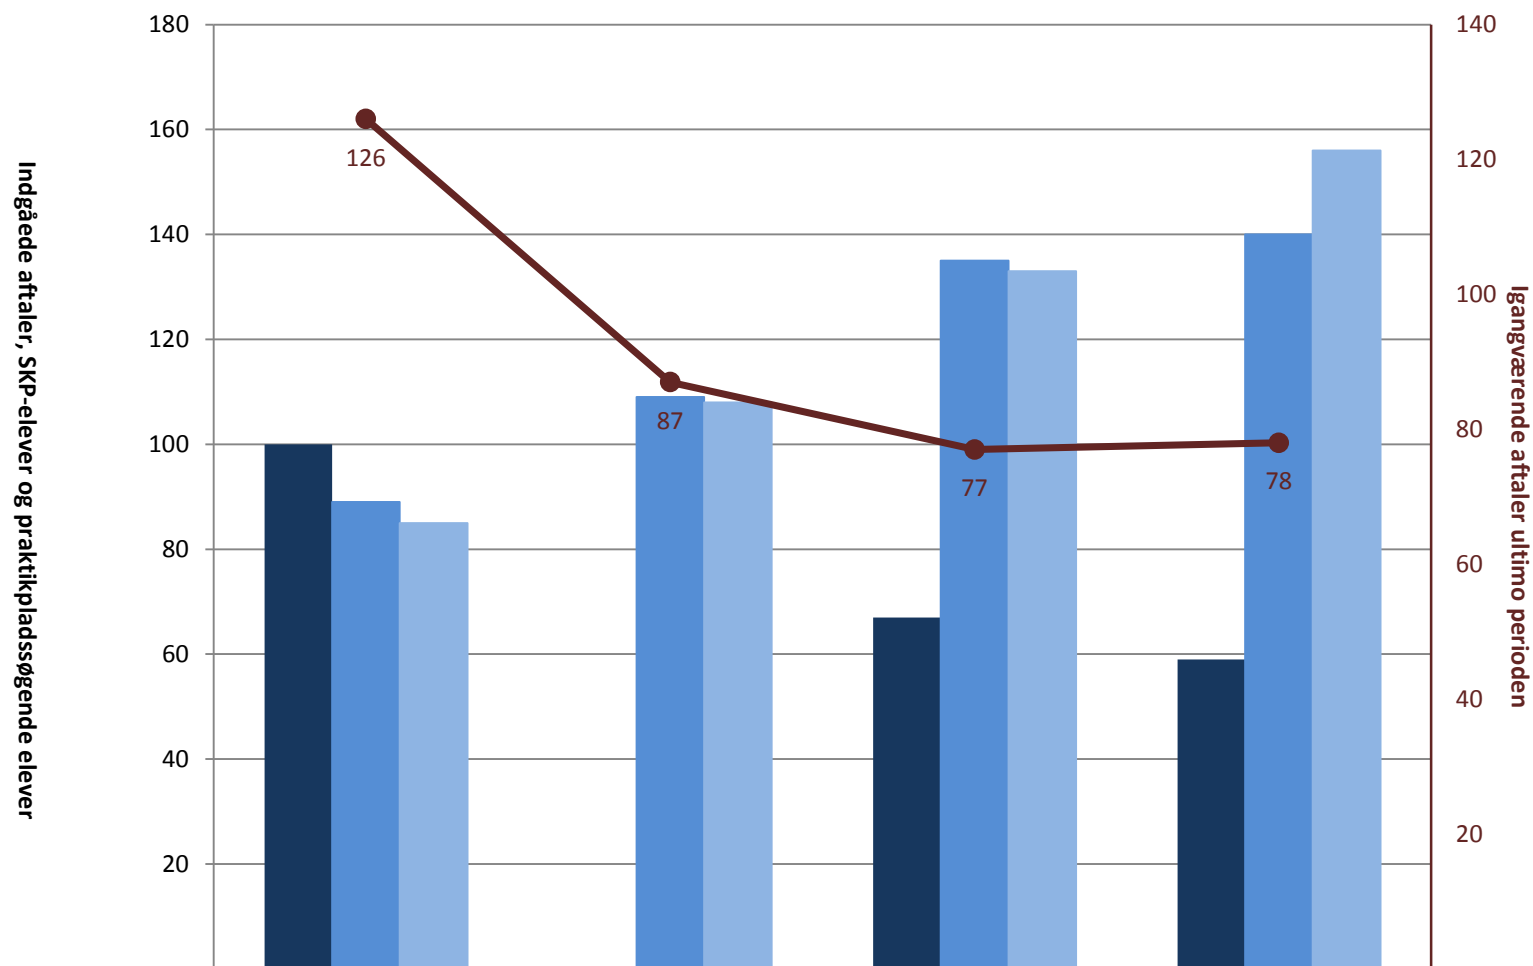

Industriens Fællesudvalg (IF), pr. ultimo september

(PRK) Indg. aftaler år til dato ult. perioden	464	390	387	340
(PRK) Igangv. elever i SKP ult. perioden				
(PRK) P-søgende elever i alt (bruttosøgende)				
(PRK) Igangv. aftaler ult. perioden	839	832	807	771

Metalindustriens Uddannelsesudvalg (MI), pr. ultimo september

	2008	2009	2010	2011
■ (PRK) Indg. aftaler år til dato ult. perioden	3.768	2.555	3.012	3.160
■ (PRK) Igangv. elever i SKP ult. perioden	173	552	884	861
■ (PRK) P-søgende elever i alt (bruttosøgende)	697	1.090	1.903	1.987
● (PRK) Igangv. aftaler ult. perioden	11.980	10.940	10.072	9.747

Billedmediernes faglige udvalg , pr. ultimo september

	2008	2009	2010	2011
(PRK) Indg. aftaler år til dato ult. perioden	80	66	100	71
(PRK) Igangv. elever i SKP ult. perioden				
(PRK) P-søgende elever i alt (bruttosøgende)		22		57
(PRK) Igangv. aftaler ult. perioden	301	296	304	294

Det faglige udvalg for Beklædning, pr. ultimo september

	2008	2009	2010	2011
(PRK) Indg. aftaler år til dato ult. perioden	100		67	59
(PRK) Igangv. elever i SKP ult. perioden	89	109	135	140
(PRK) P-søgende elever i alt (bruttosøgende)	85	108	133	156
(PRK) Igangv. aftaler ult. perioden	126	87	77	78