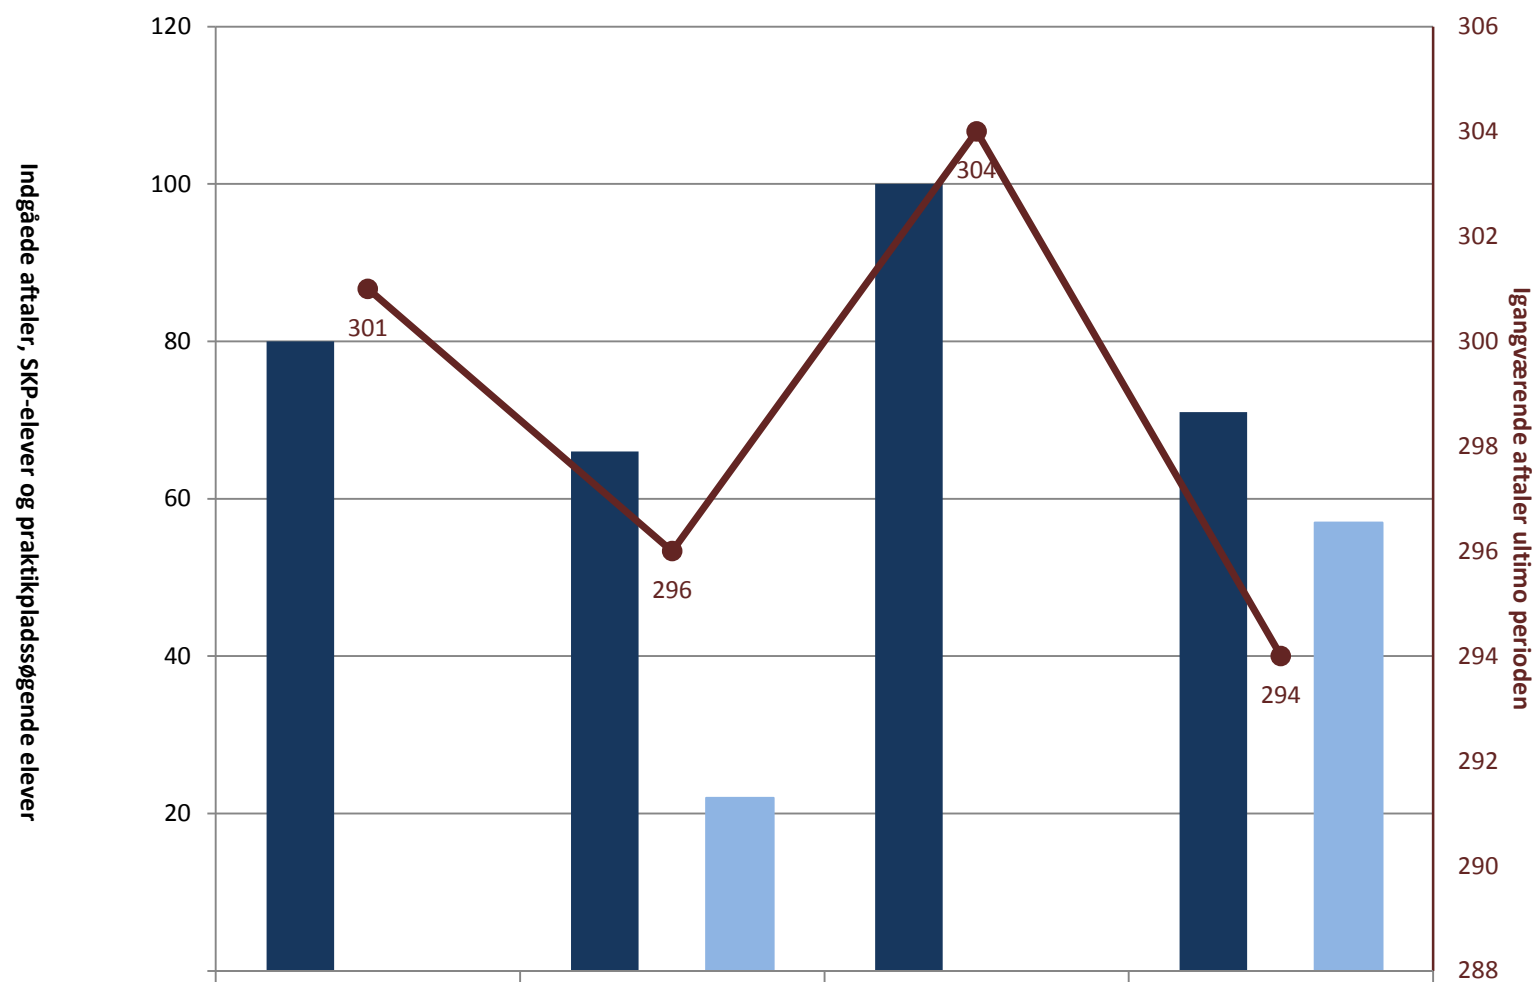

Billedmediernes faglige udvalg , pr. ultimo september

	2008	2009	2010	2011
(PRK) Indg. aftaler år til dato ult. perioden	80	66	100	71
(PRK) Igangv. elever i SKP ult. perioden				
(PRK) P-søgende elever i alt (bruttosøgende)		22		57
(PRK) Igangv. aftaler ult. perioden	301	296	304	294