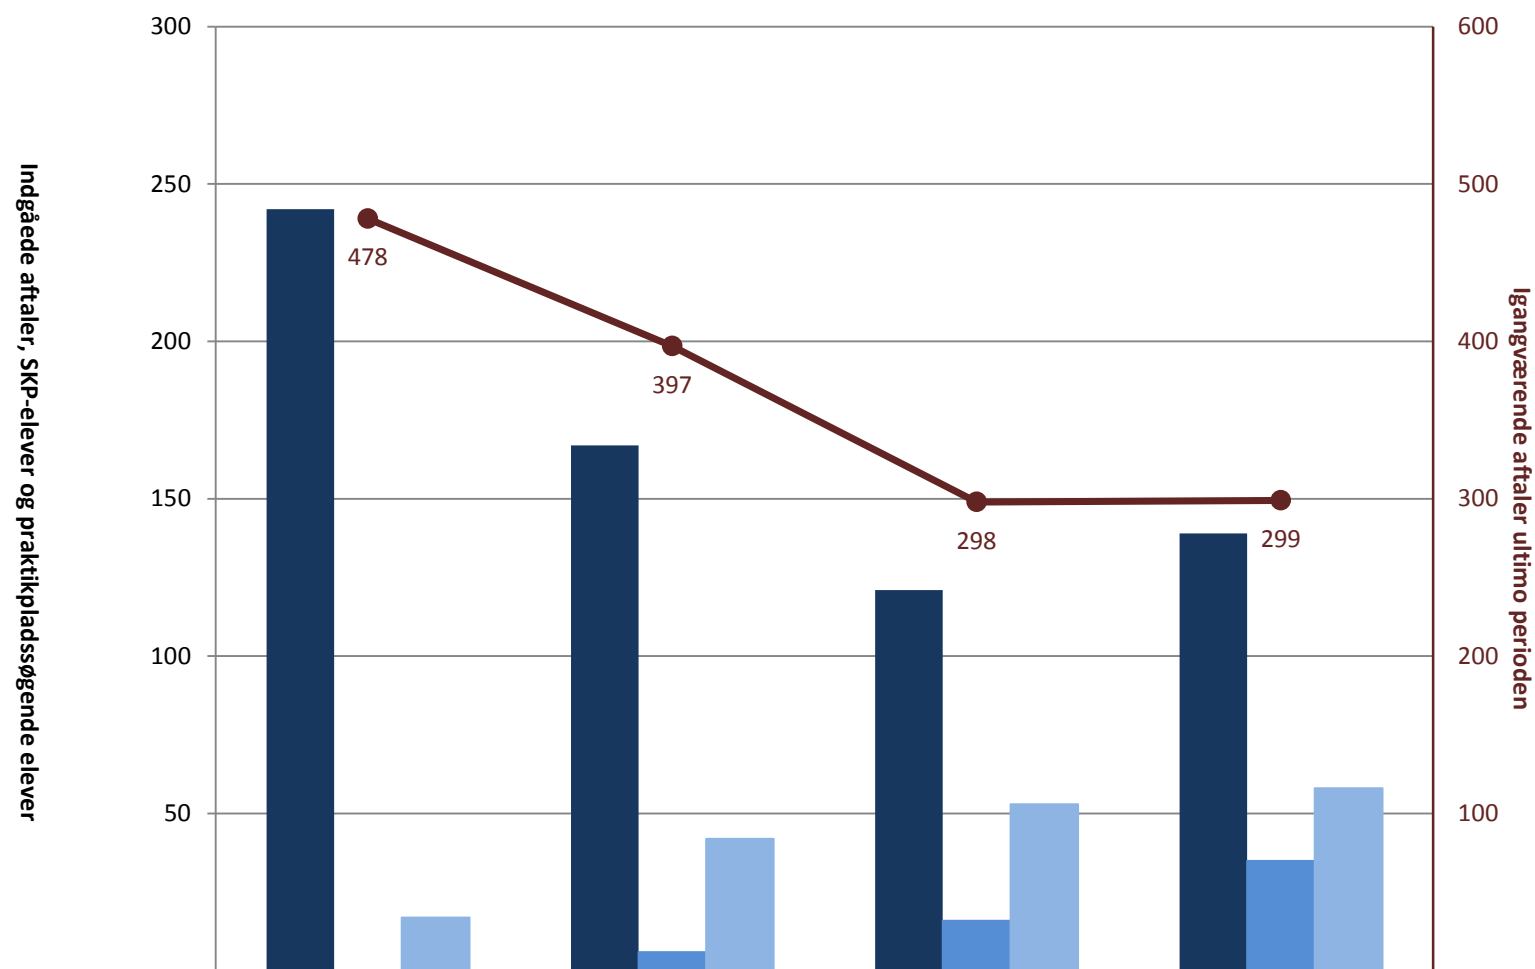

Det faglige udvalg for teknisk designer, pr. ultimo september

	2008	2009	2010	2011
■ (PRK) Indg. aftaler år til dato ult. perioden	242	167	121	139
■ (PRK) Igangv. elever i SKP ult. perioden		6	16	35
■ (PRK) P-søgende elever i alt (bruttosøgende)	17	42	53	58
● (PRK) Igangv. aftaler ult. perioden	478	397	298	299