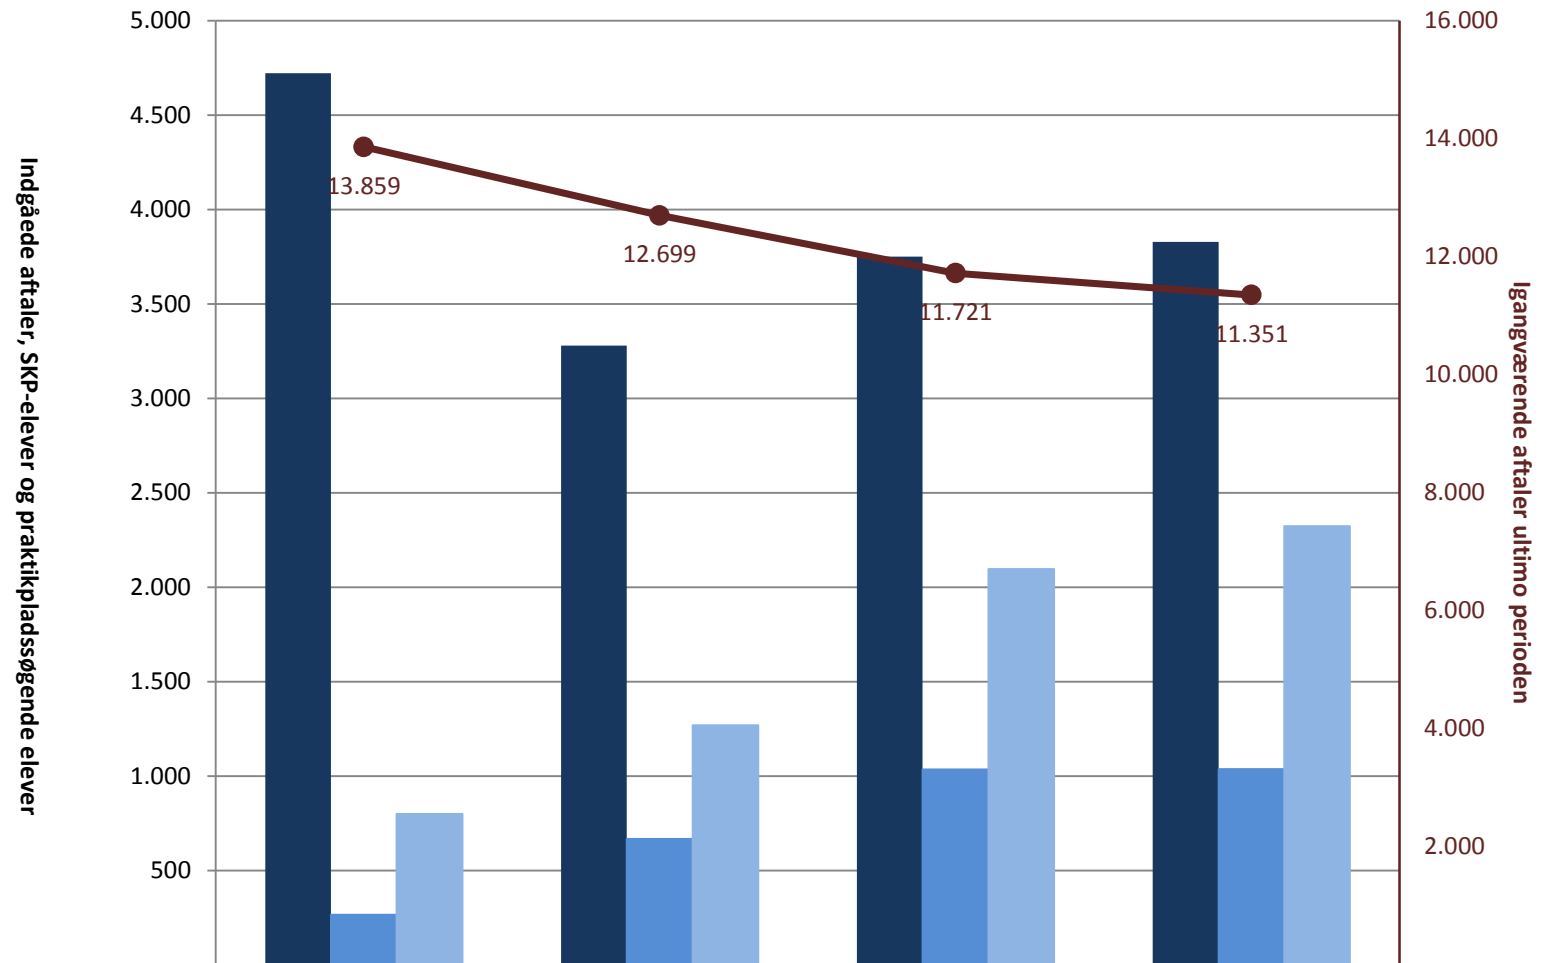

IU, pr. ultimo september

	2008	2009	2010	2011
■ (PRK) Indg. aftaler år til dato ult. perioden	4.721	3.280	3.751	3.829
■ (PRK) Igangv. elever i SKP ult. perioden	266	667	1.035	1.037
■ (PRK) P-søgende elever i alt (bruttosøgende)	799	1.269	2.096	2.323
● (PRK) Igangv. aftaler ult. perioden	13.859	12.699	11.721	11.351

Industriens Fællesudvalg (IF), pr. ultimo september

(PRK) Indg. aftaler år til dato ult. perioden	464	390	387	340
(PRK) Igangv. elever i SKP ult. perioden				
(PRK) P-søgende elever i alt (bruttosøgende)				
(PRK) Igangv. aftaler ult. perioden	839	832	807	771

Metalindustriens Uddannelsesudvalg (MI), pr. ultimo september

	2008	2009	2010	2011
■ (PRK) Indg. aftaler år til dato ult. perioden	3.768	2.555	3.012	3.160
■ (PRK) Igangv. elever i SKP ult. perioden	173	552	884	861
■ (PRK) P-søgende elever i alt (bruttosøgende)	697	1.090	1.903	1.987
● (PRK) Igangv. aftaler ult. perioden	11.980	10.940	10.072	9.747