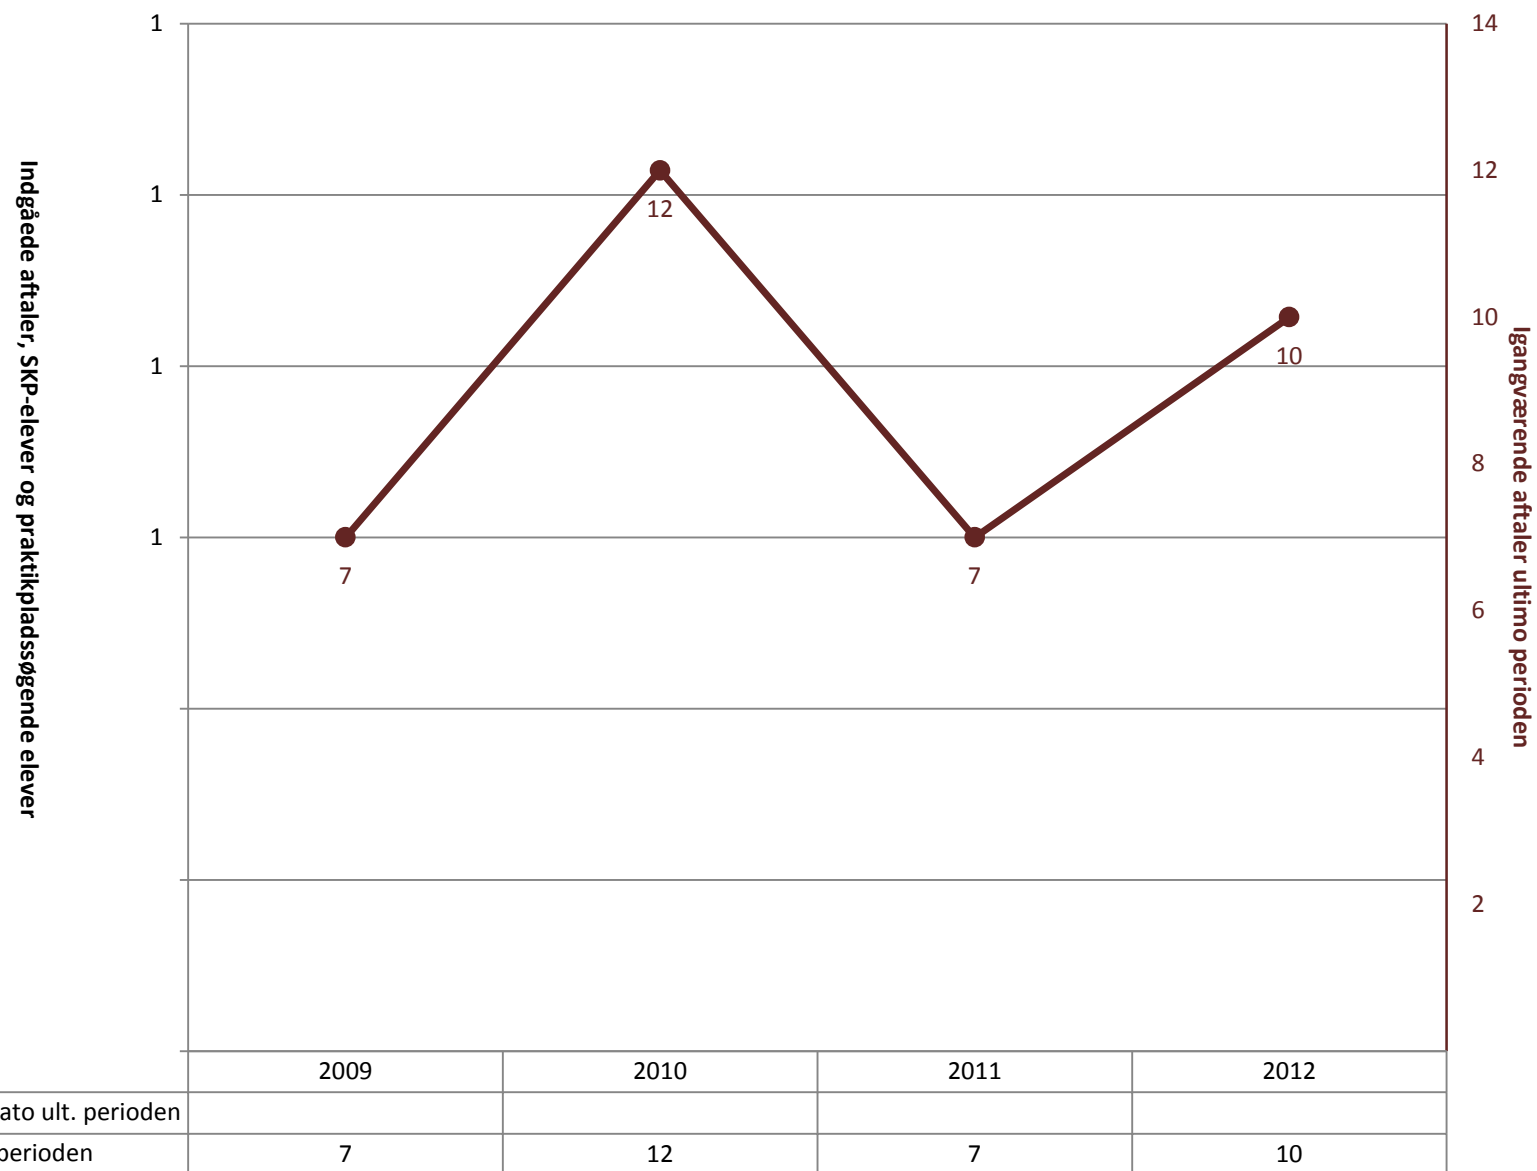

IF, pr. ultimo april

El-forsyning, pr. ultimo april

Elektronikoperatør, pr. ultimo april

Forsyningsoperatør - El-forsyning, pr. ultimo april

Industrioperatør, pr. ultimo april

Overfladebehandler/komponenter, pr. ultimo april

■ (PRK) Indg. aftaler år til dato ult. perioden			
● (PRK) Igangv. aftaler ult. perioden	6	13	9

Procesoperatør, pr. ultimo april

Produktør, pr. ultimo april

Vindmølleoperatør, Mekanik og montage, pr. ultimo april