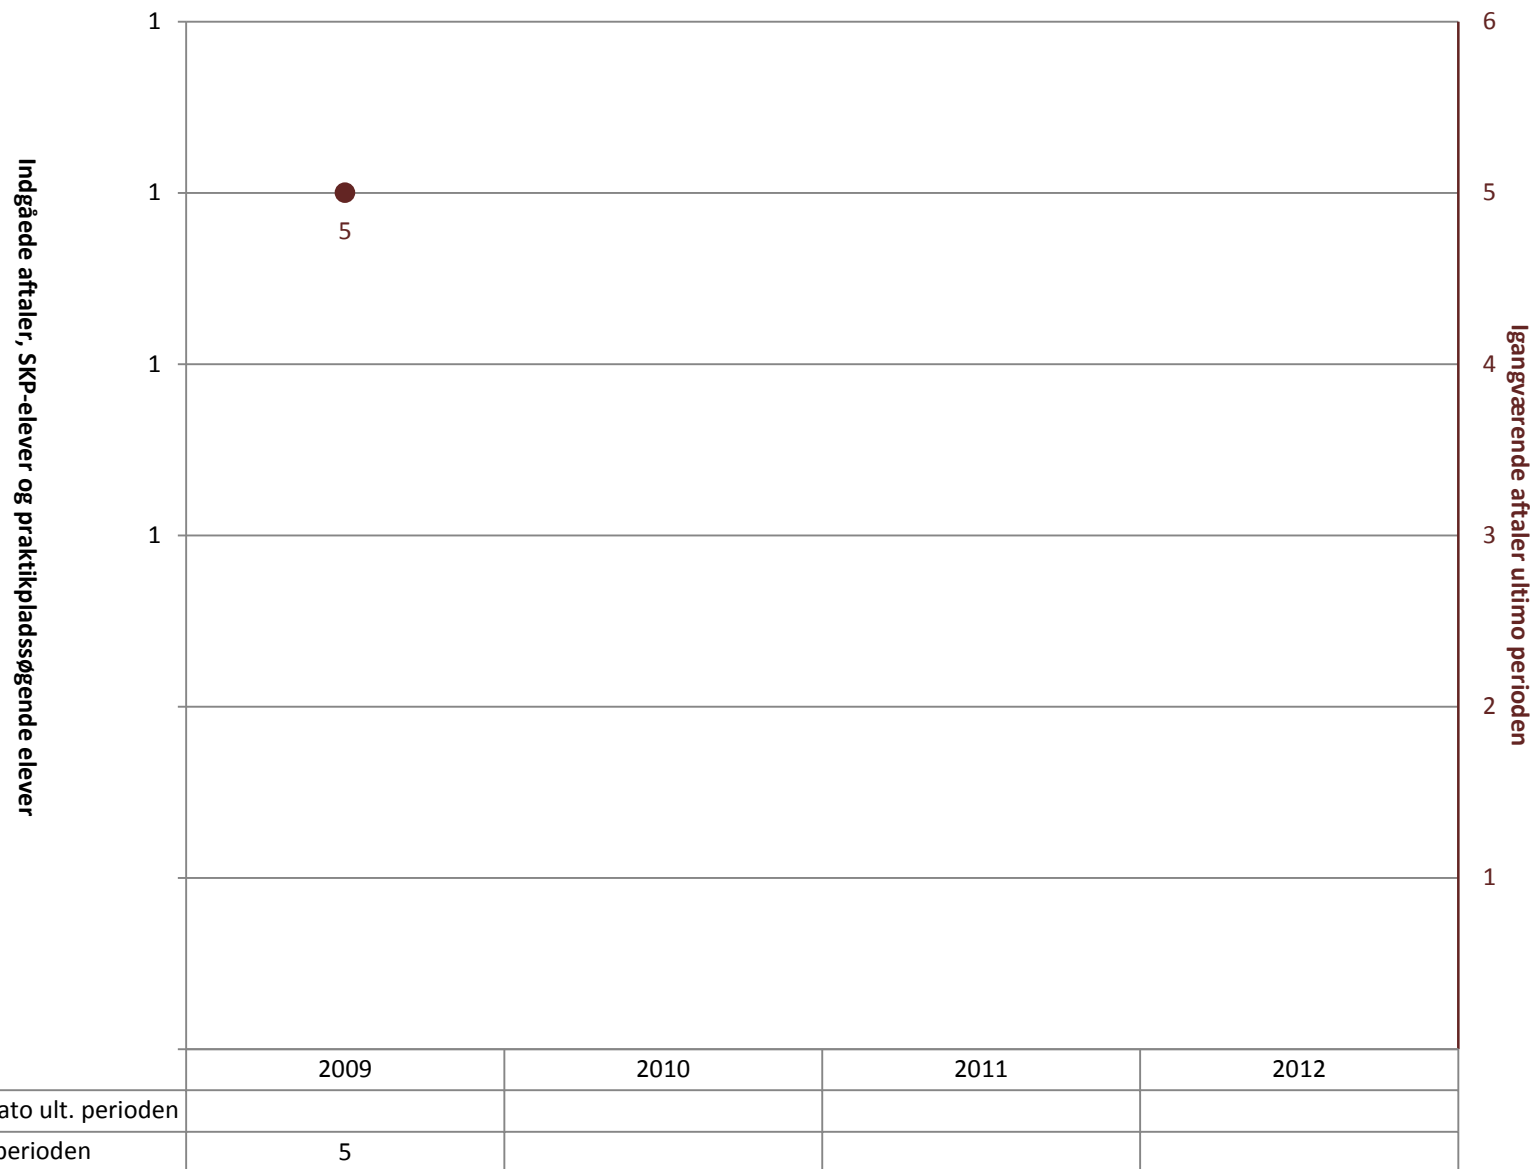

Overfladebehandler/konstruktion, pr. ultimo april

Overglasurmaler, pr. ultimo april

Plastmager, pr. ultimo april

Plastspecialist, pr. ultimo april

Pottemager, pr. ultimo april

Procesarbejder, pr. ultimo april

■ (PRK) Indg. aftaler år til dato ult. perioden			
● (PRK) Igangv. aftaler ult. perioden	6	13	9

Procesoperatør, pr. ultimo april

Produktør, pr. ultimo april

Vindmølleoperatør, Mekanik og montage, pr. ultimo april