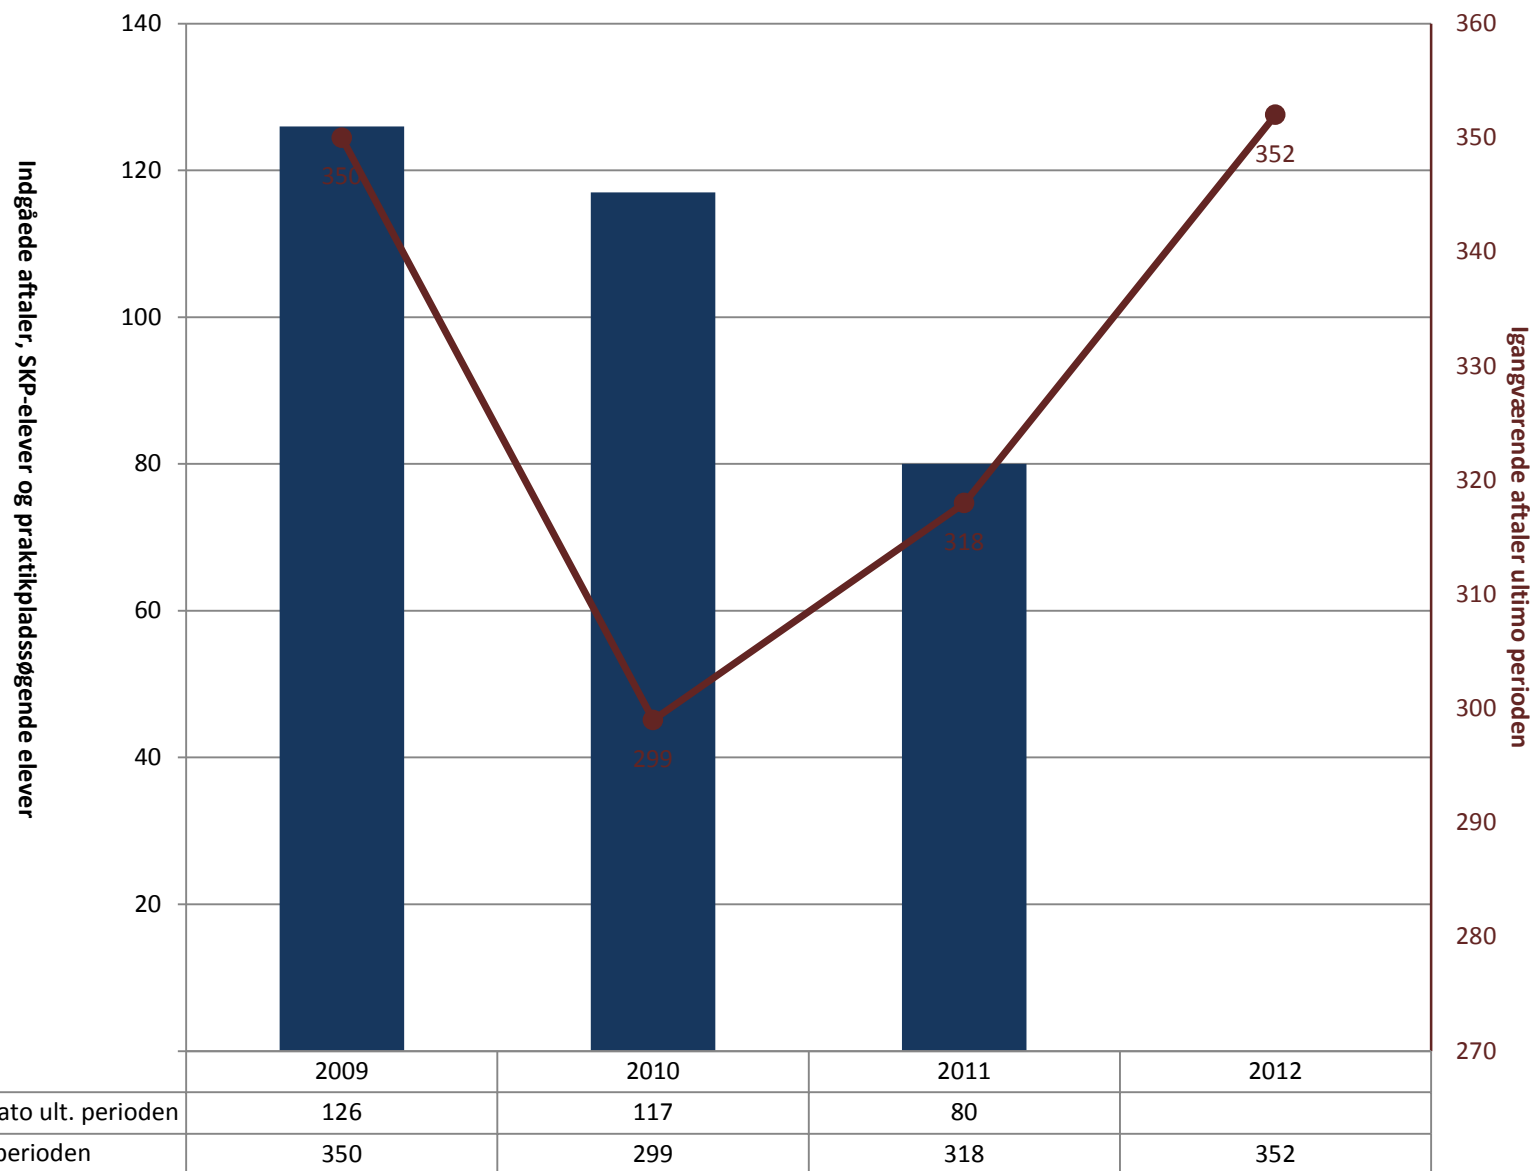

IF, pr. ultimo april

El-forsyning, pr. ultimo april

Elektronikoperatør, pr. ultimo april

Forsyningsoperatør - El-forsyning, pr. ultimo april

Industrioperatør, pr. ultimo april

Overfladebehandler/komponenter, pr. ultimo april

■ (PRK) Indg. aftaler år til dato ult. perioden			
● (PRK) Igangv. aftaler ult. perioden	6	13	9

Procesoperatør, pr. ultimo april

Produktør, pr. ultimo april

Vindmølleoperatør, Mekanik og montage, pr. ultimo april