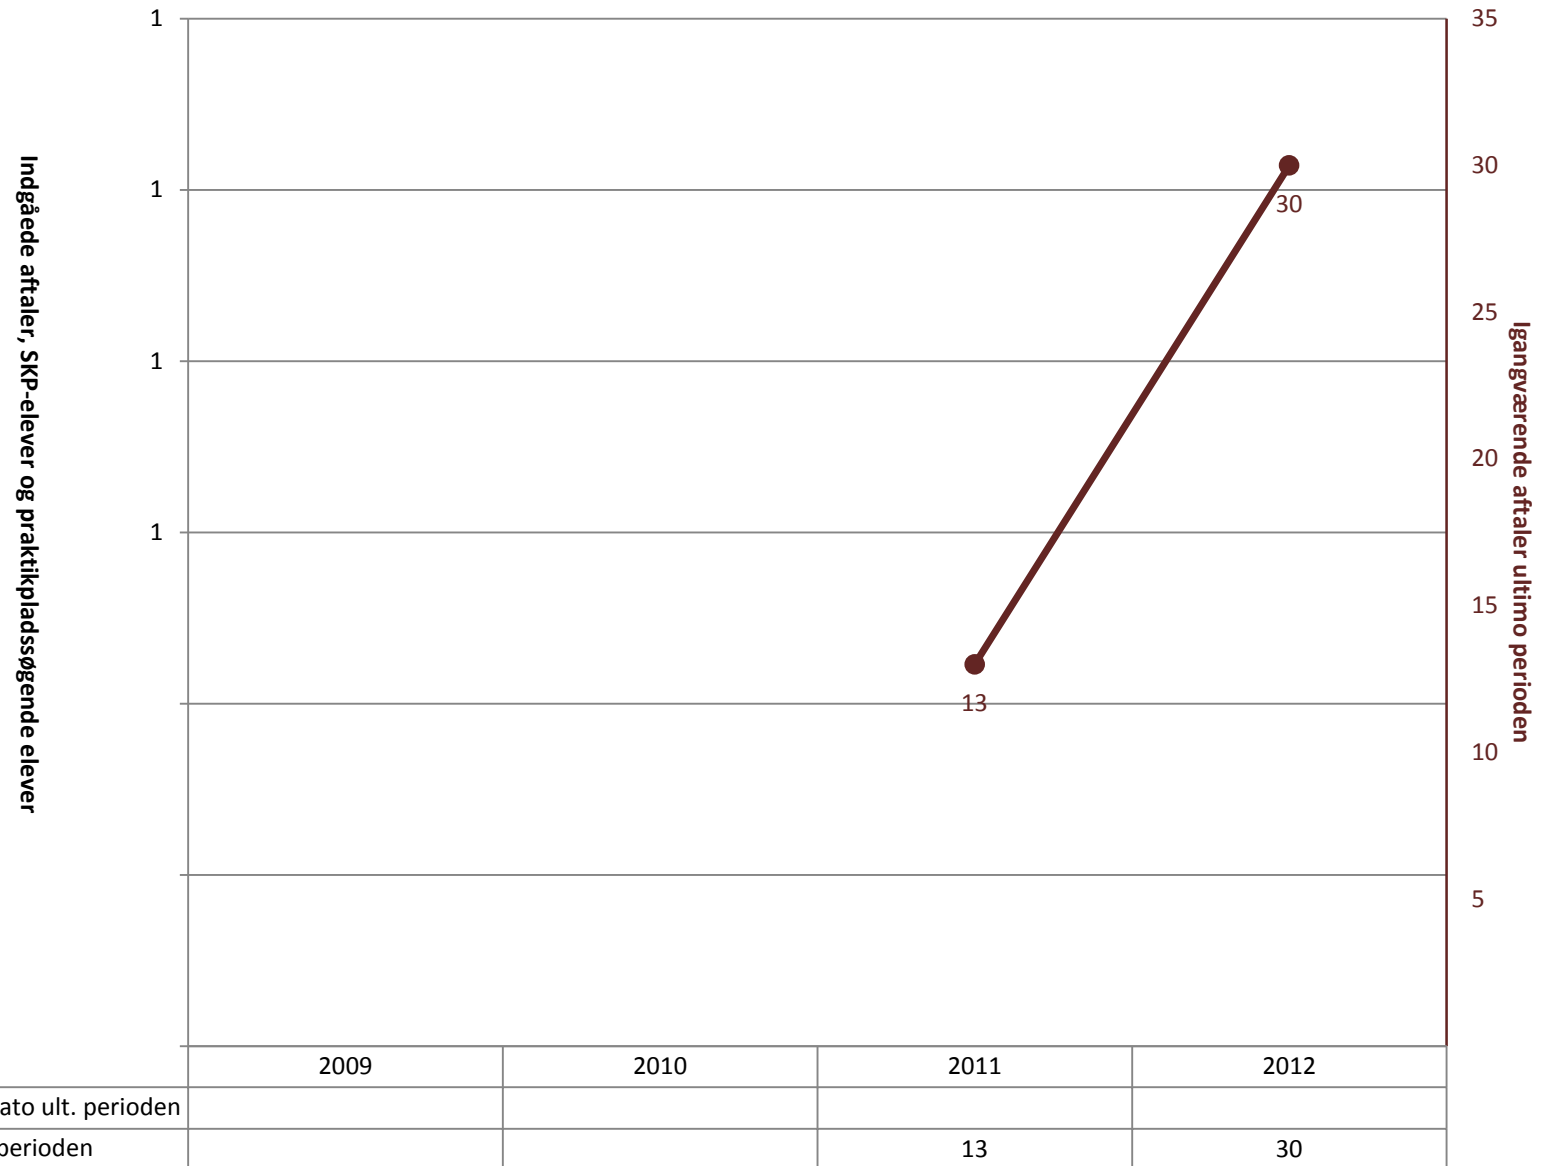

■ (PRK) Indg. aftaler år til dato ult. perioden			
● (PRK) Igangv. aftaler ult. perioden	6	13	9

Procesoperatør, pr. ultimo april

Produktør, pr. ultimo april

Vindmølleoperatør, Mekanik og montage, pr. ultimo april