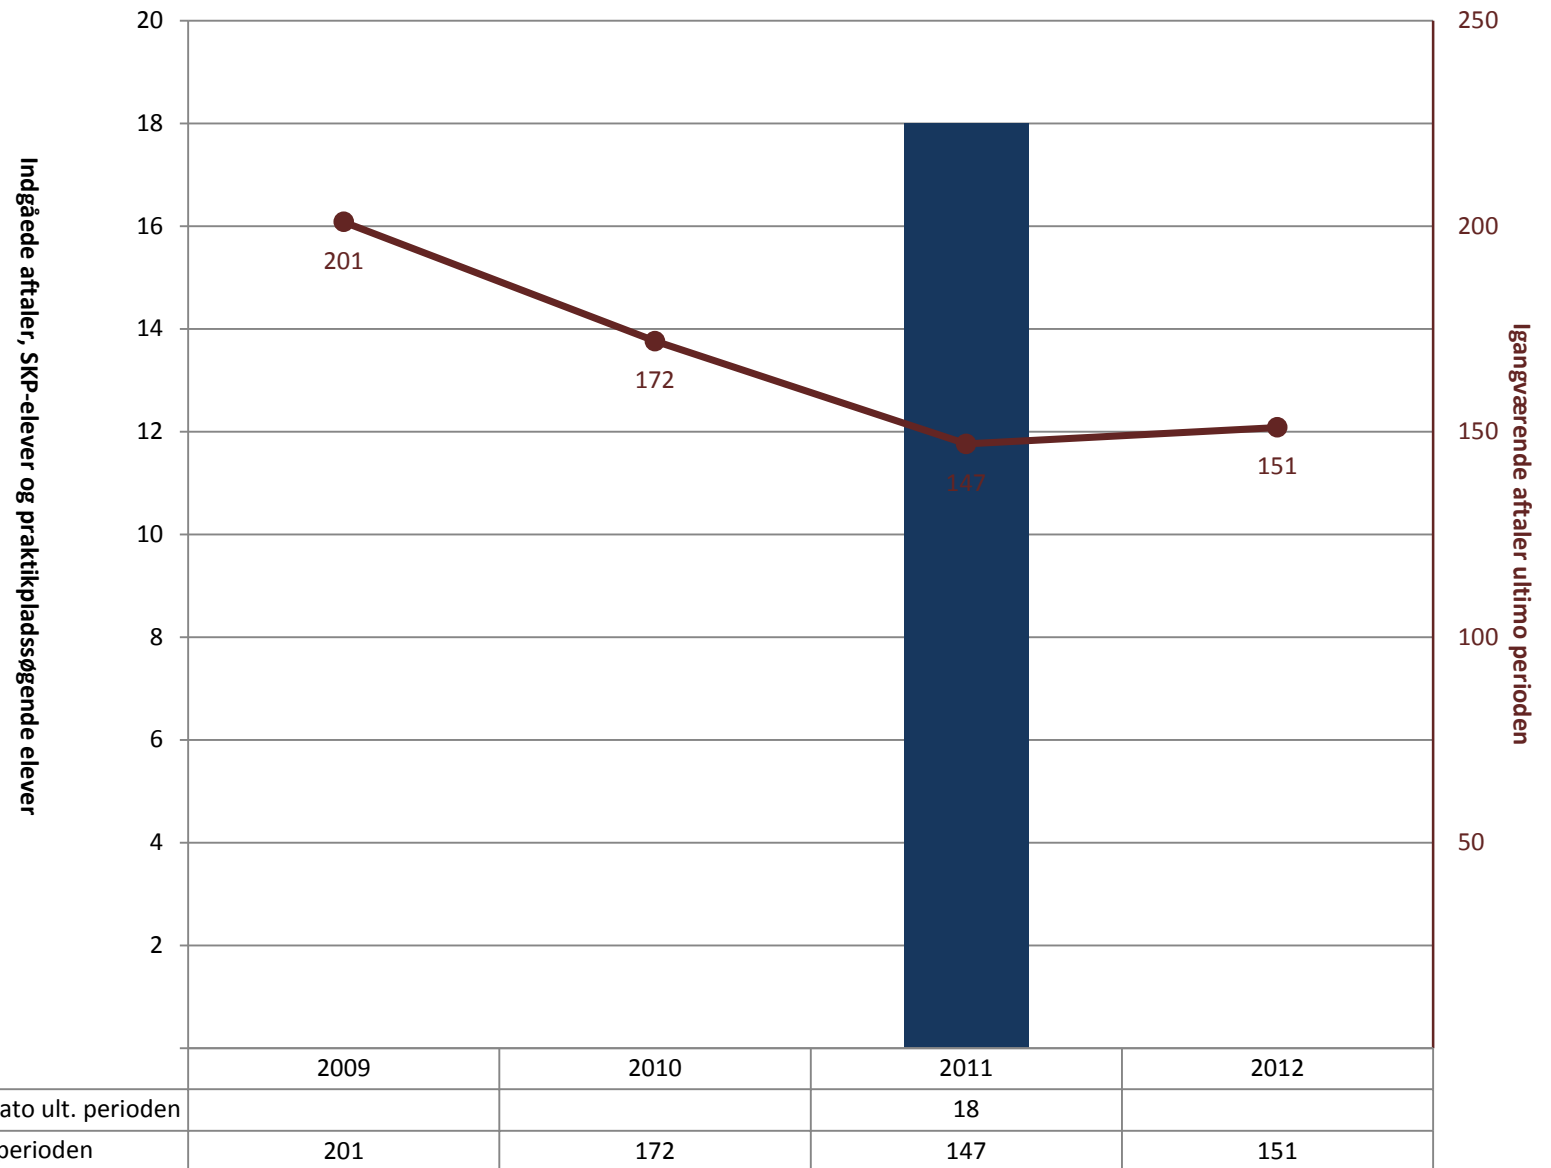

Plastmager, pr. ultimo april