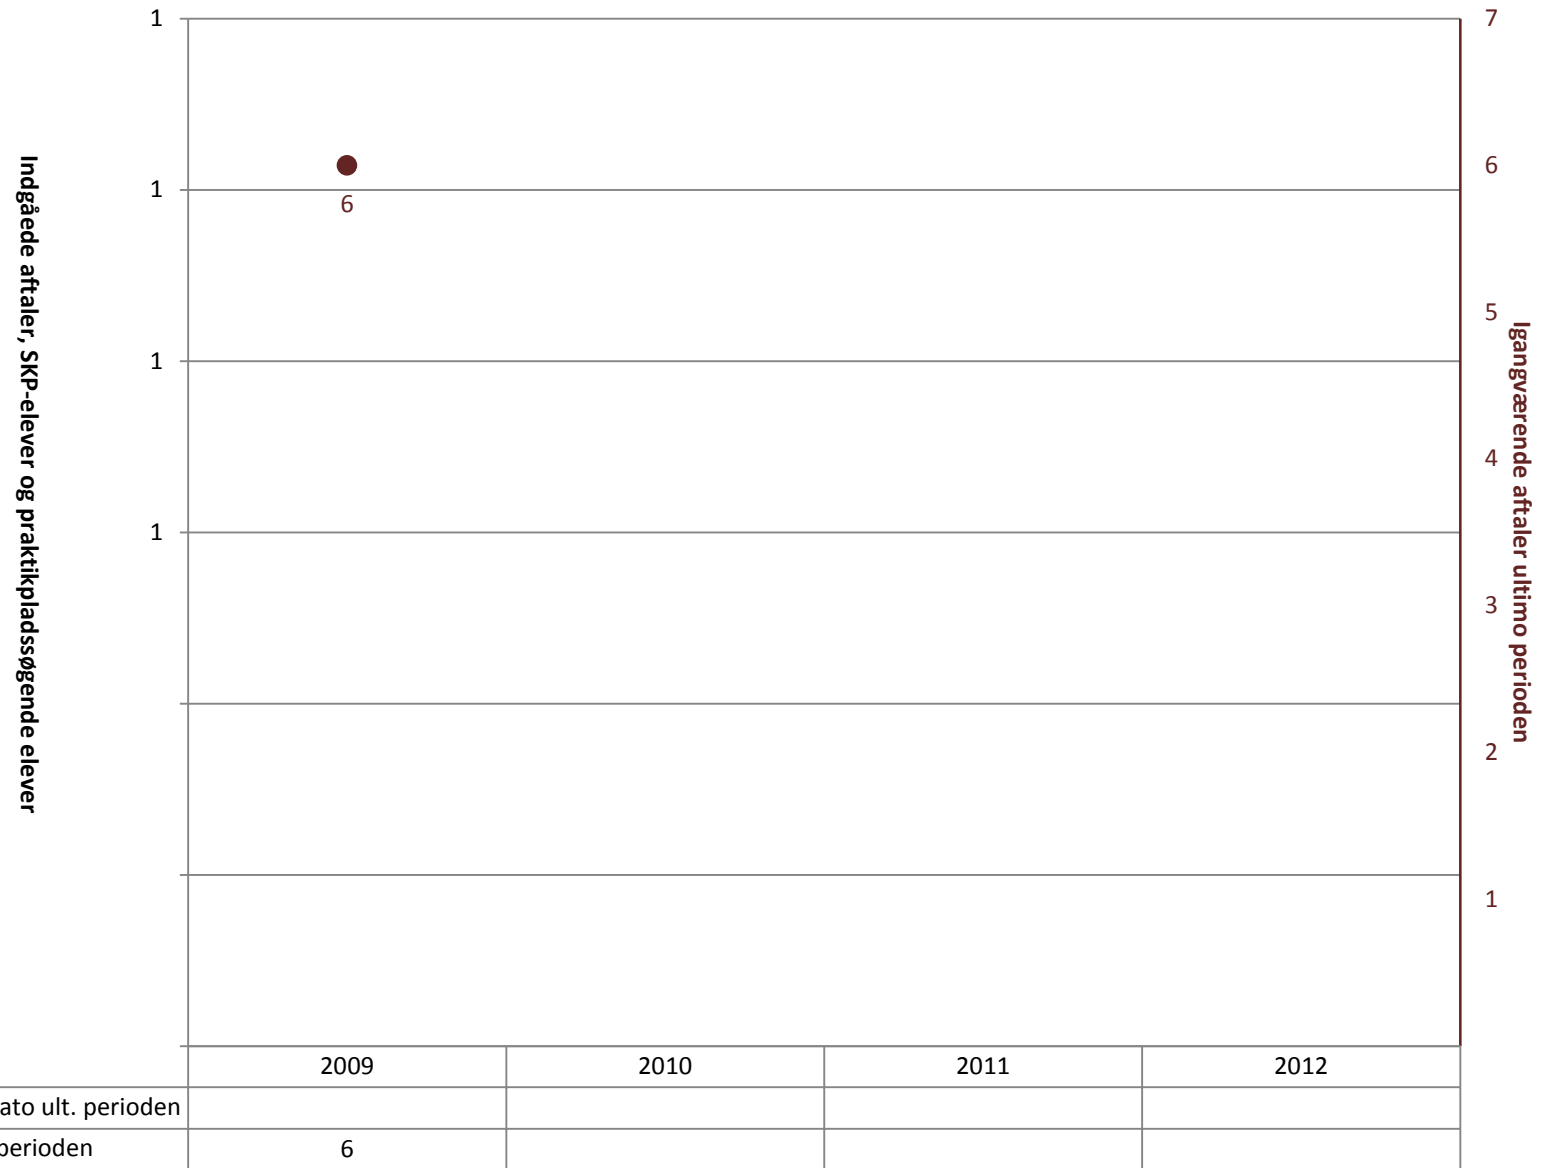

Overglasurmaler, pr. ultimo april