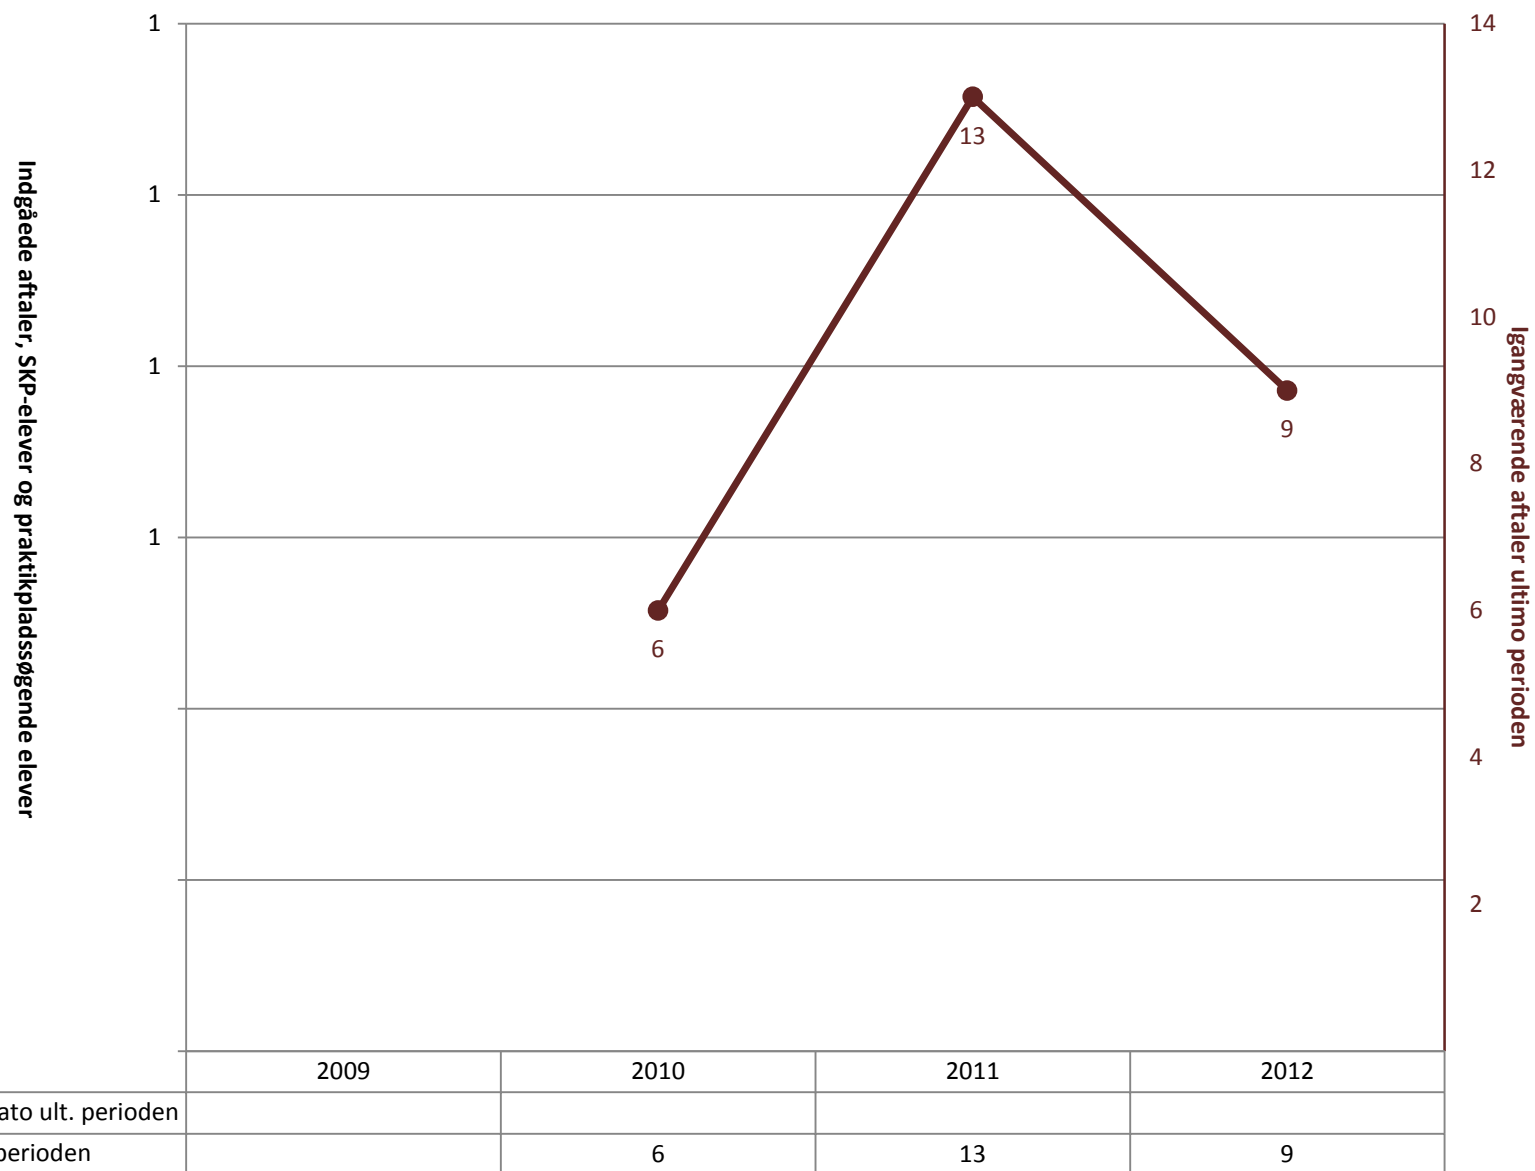

■ (PRK) Indg. aftaler år til dato ult. perioden			
● (PRK) Igangv. aftaler ult. perioden	6	13	9

Procesoperatør, pr. ultimo april

Produktør, pr. ultimo april

Vindmølleoperatør, Mekanik og montage, pr. ultimo april