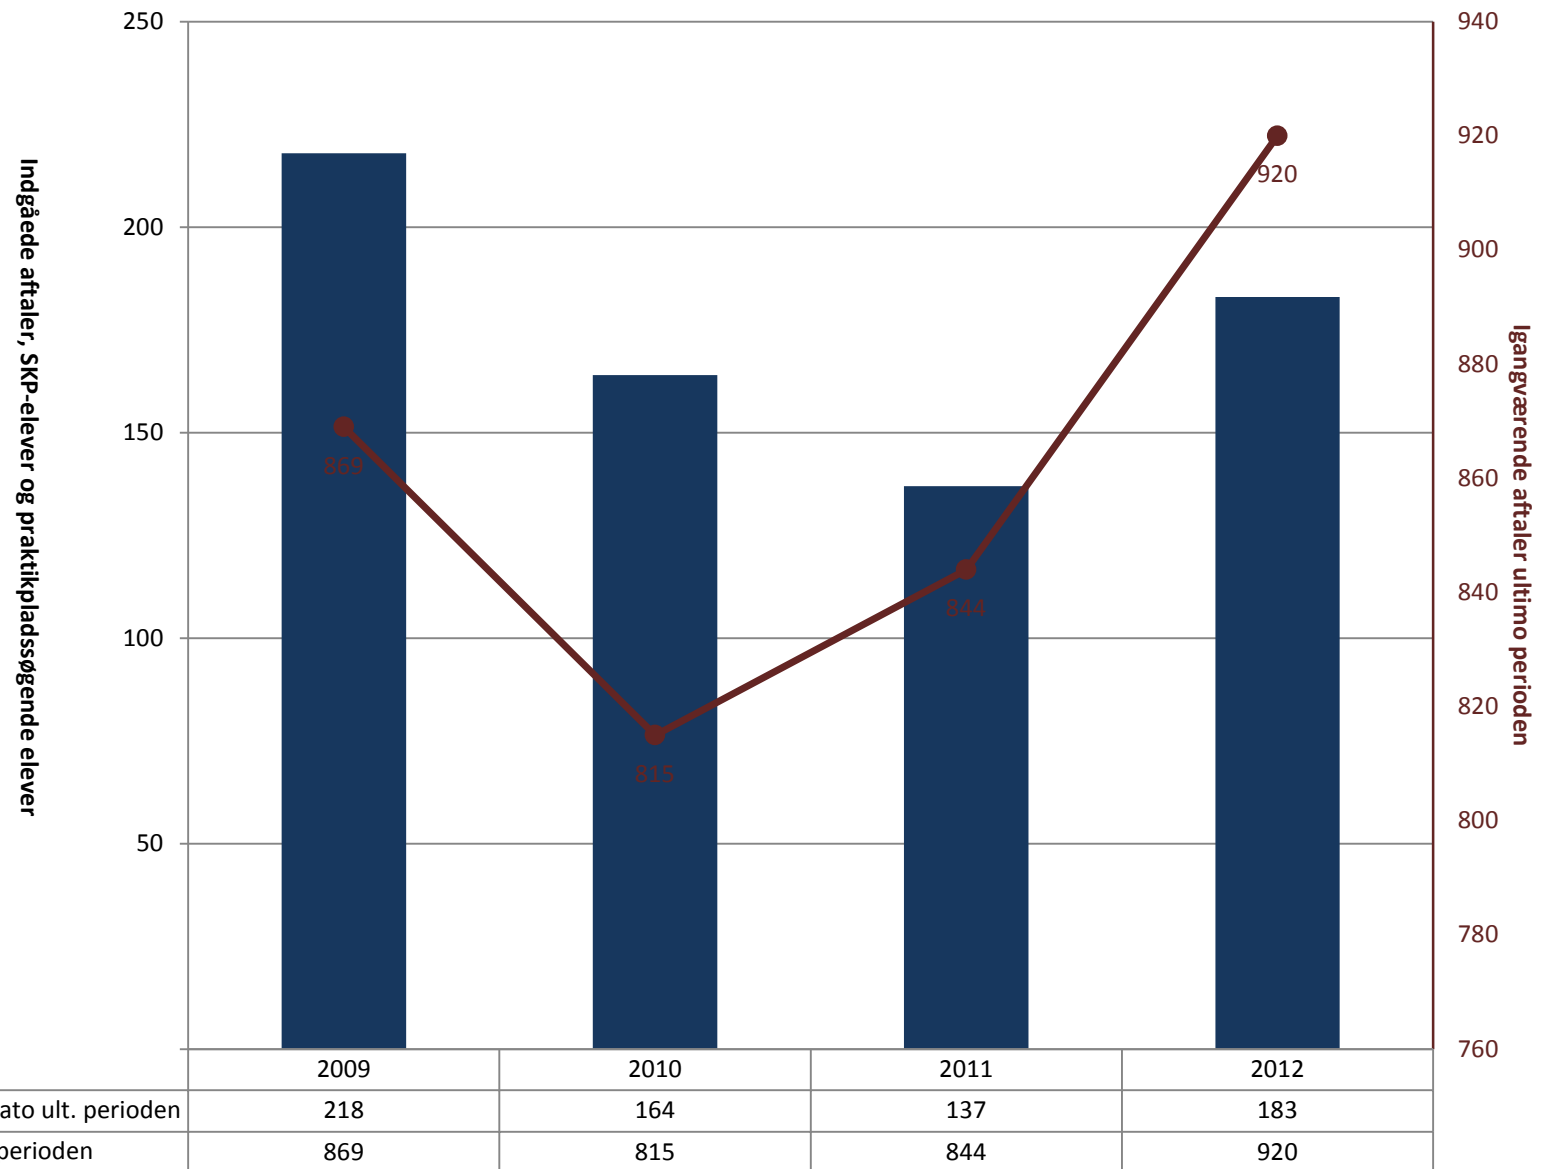

IF, pr. ultimo april

El-forsyning, pr. ultimo april

Elektronikoperatør, pr. ultimo april

Forsyningsoperatør - El-forsyning, pr. ultimo april

Industrioperatør, pr. ultimo april

Overfladebehandler/komponenter, pr. ultimo april

■ (PRK) Indg. aftaler år til dato ult. perioden			
● (PRK) Igangv. aftaler ult. perioden	6	13	9

Procesoperatør, pr. ultimo april

Produktør, pr. ultimo april

Vindmølleoperatør, Mekanik og montage, pr. ultimo april