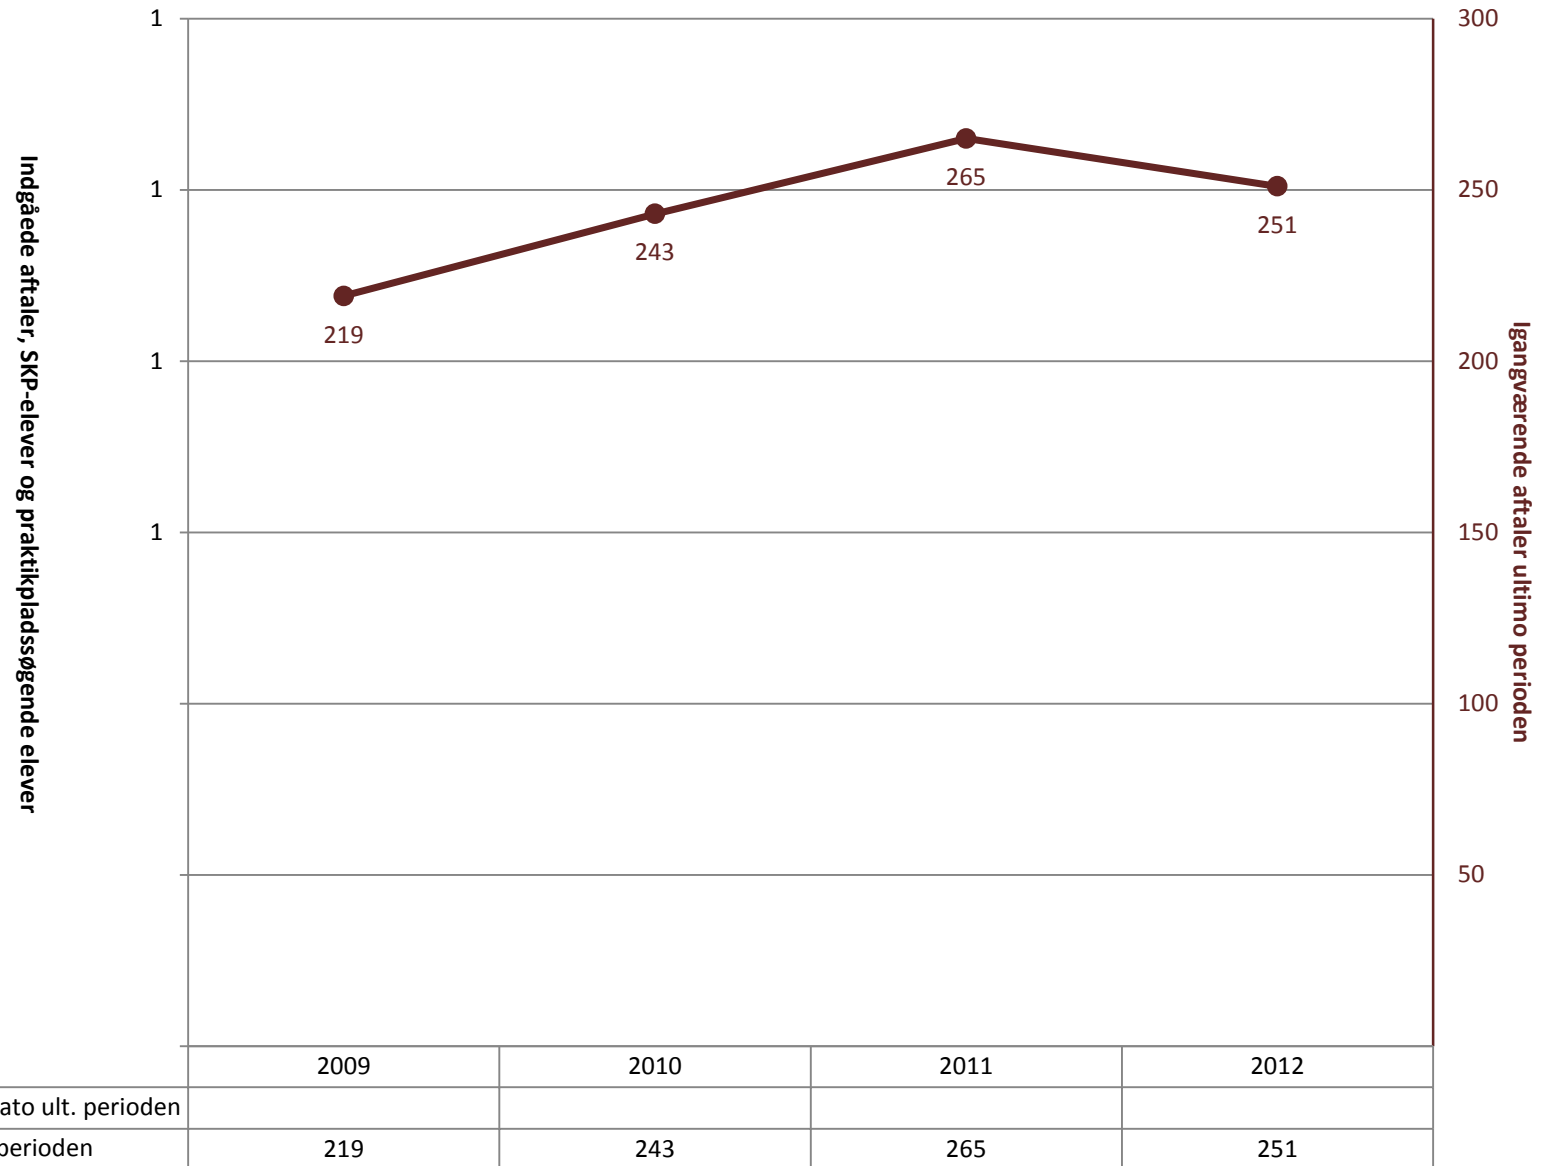

■ (PRK) Indg. aftaler år til dato ult. perioden			
● (PRK) Igangv. aftaler ult. perioden	6	13	9

Procesoperatør, pr. ultimo april

Produktør, pr. ultimo april

Vindmølleoperatør, Mekanik og montage, pr. ultimo april