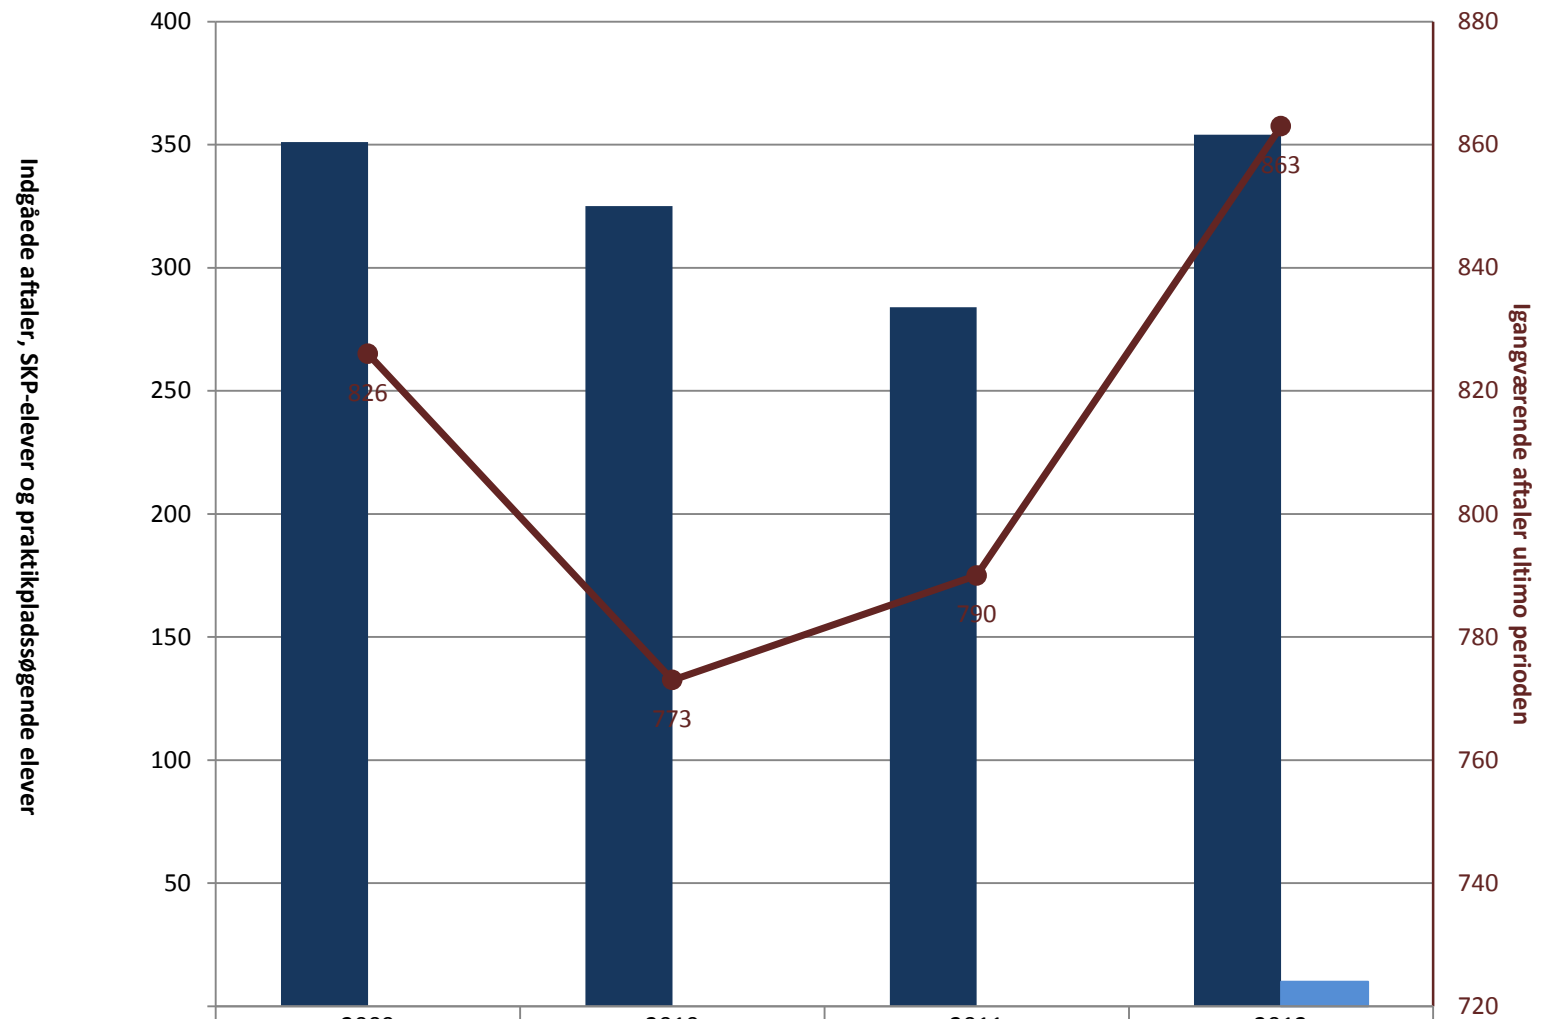

Industriens Fællesudvalg, pr. ultimo august

(PRK) Indg. aftaler år til dato ult. perioden	351	325	284	354
(PRK) P-søgende elever i alt (bruttosøgende)				10
(PRK) Igangv. aftaler ult. perioden	826	773	790	863