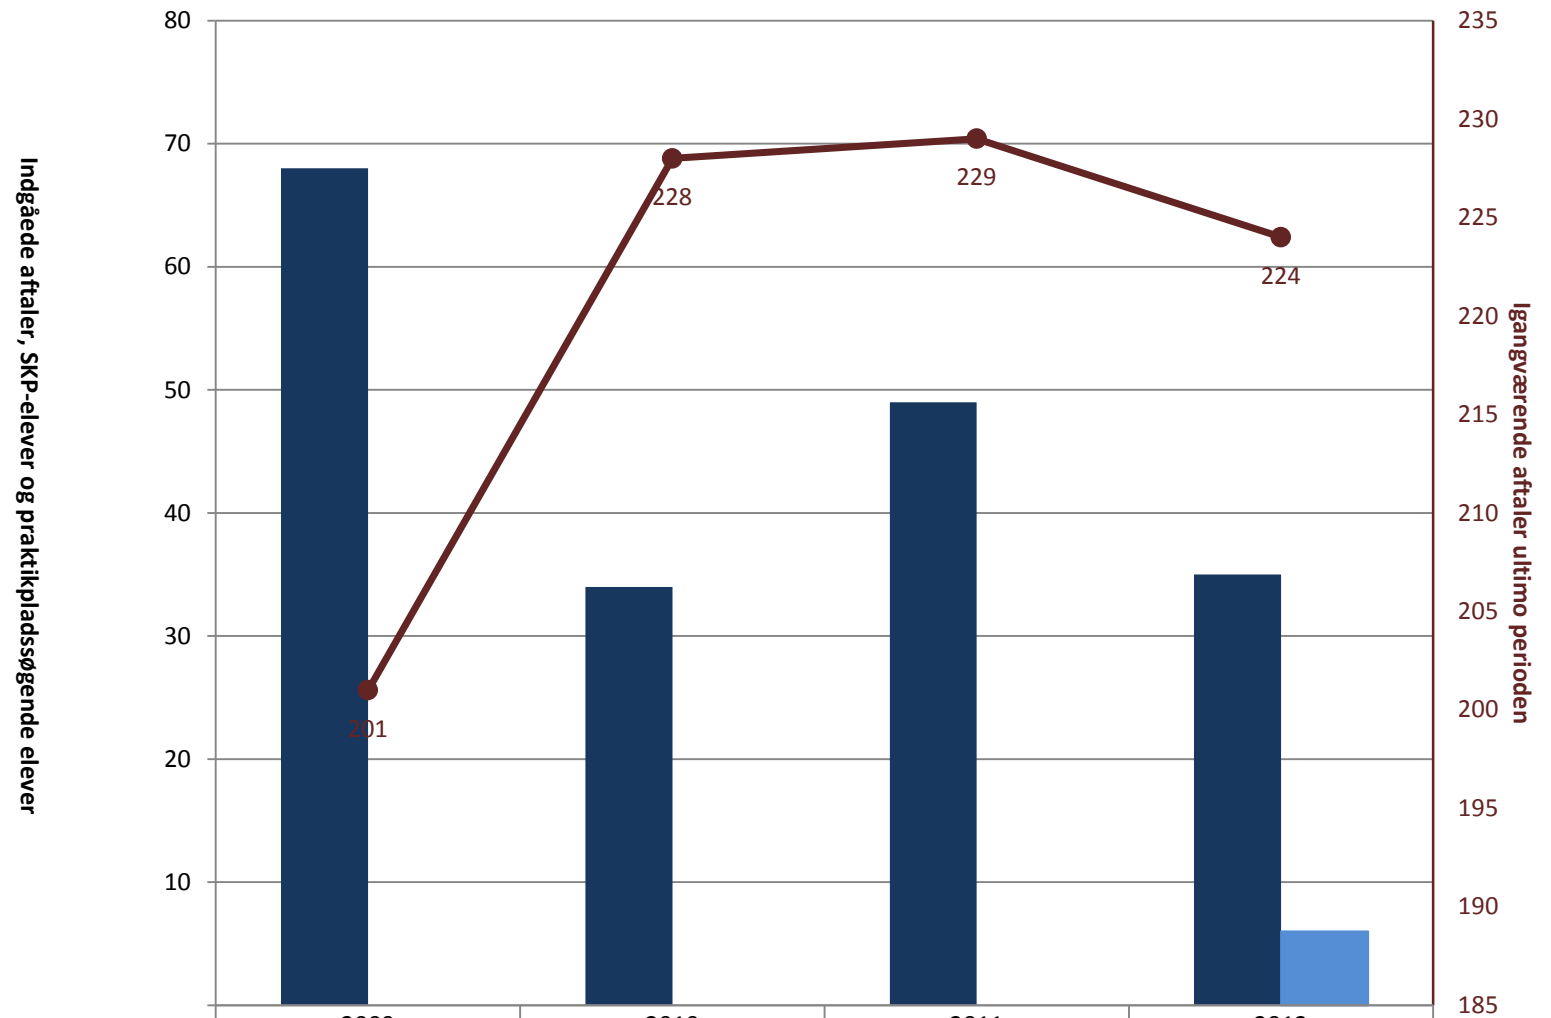

Pottemager, pr. ultimo august

	2009	2010	2011	2012
■ (PRK) Indg. aftaler år til dato ult. perioden				
■ (PRK) P-søgende elever i alt (bruttosøgende)				
● (PRK) Igangv. aftaler ult. perioden	5			

Procesarbejder, pr. ultimo august

	2009	2010	2011	2012
(PRK) Indg. aftaler år til dato ult. perioden				
(PRK) P-søgende elever i alt (bruttosøgende)				
(PRK) Igangv. aftaler ult. perioden		5	12	6

Procesoperatør, pr. ultimo august

(PRK) Indg. aftaler år til dato ult. perioden	68	34	49	35
(PRK) P-søgende elever i alt (bruttosøgende)				6
(PRK) Igangv. aftaler ult. perioden	201	228	229	224