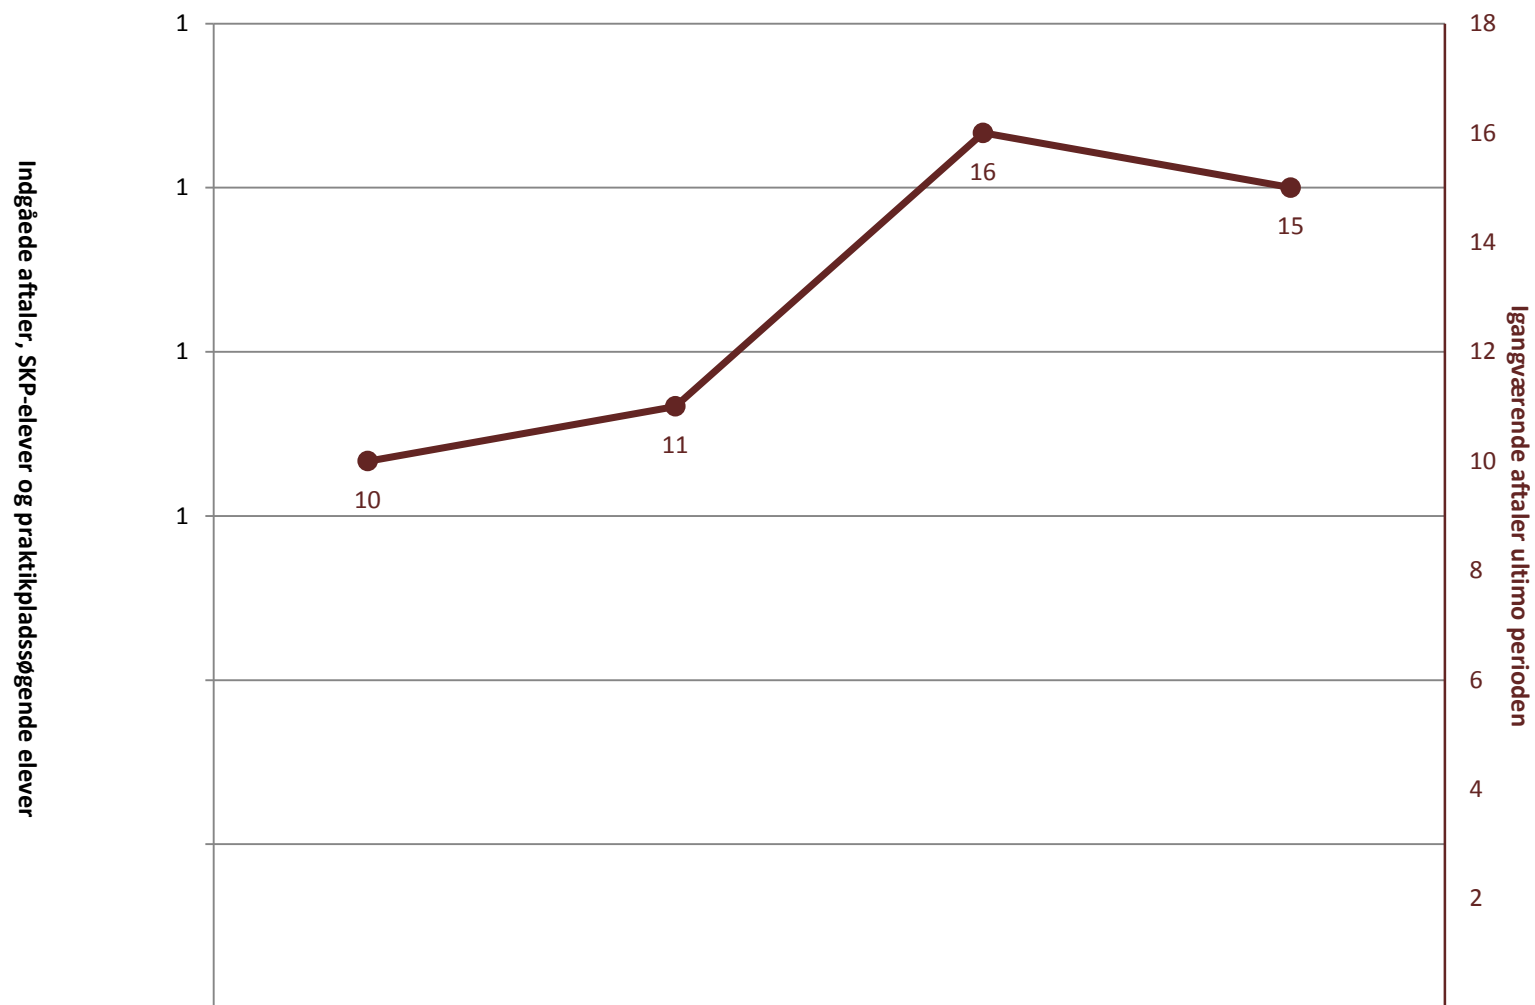

Overfladebehandler/konstruktion, pr. ultimo august

	2009	2010	2011	2012
(PRK) Indg. aftaler år til dato ult. perioden				
(PRK) P-søgende elever i alt (bruttosøgende)				
(PRK) Igangv. aftaler ult. perioden	10	11	16	15