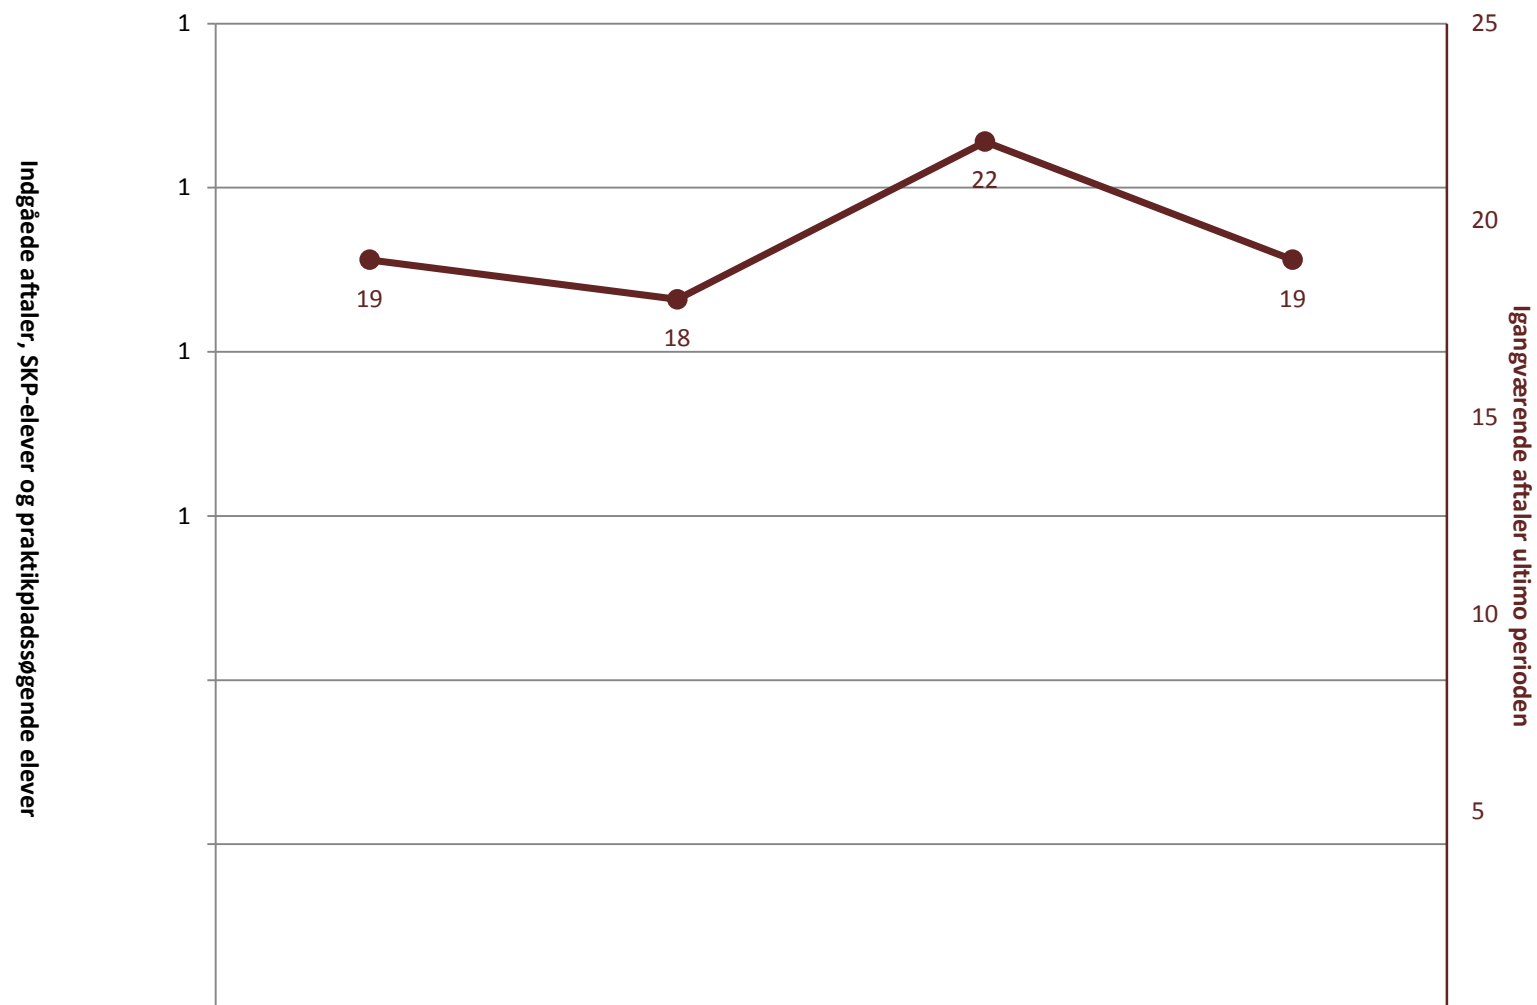

Overfladebehandler/komponenter, pr. ultimo august

	2009	2010	2011	2012
(PRK) Indg. aftaler år til dato ult. perioden				
(PRK) P-søgende elever i alt (bruttosøgende)				
(PRK) Igangv. aftaler ult. perioden	19	18	22	19