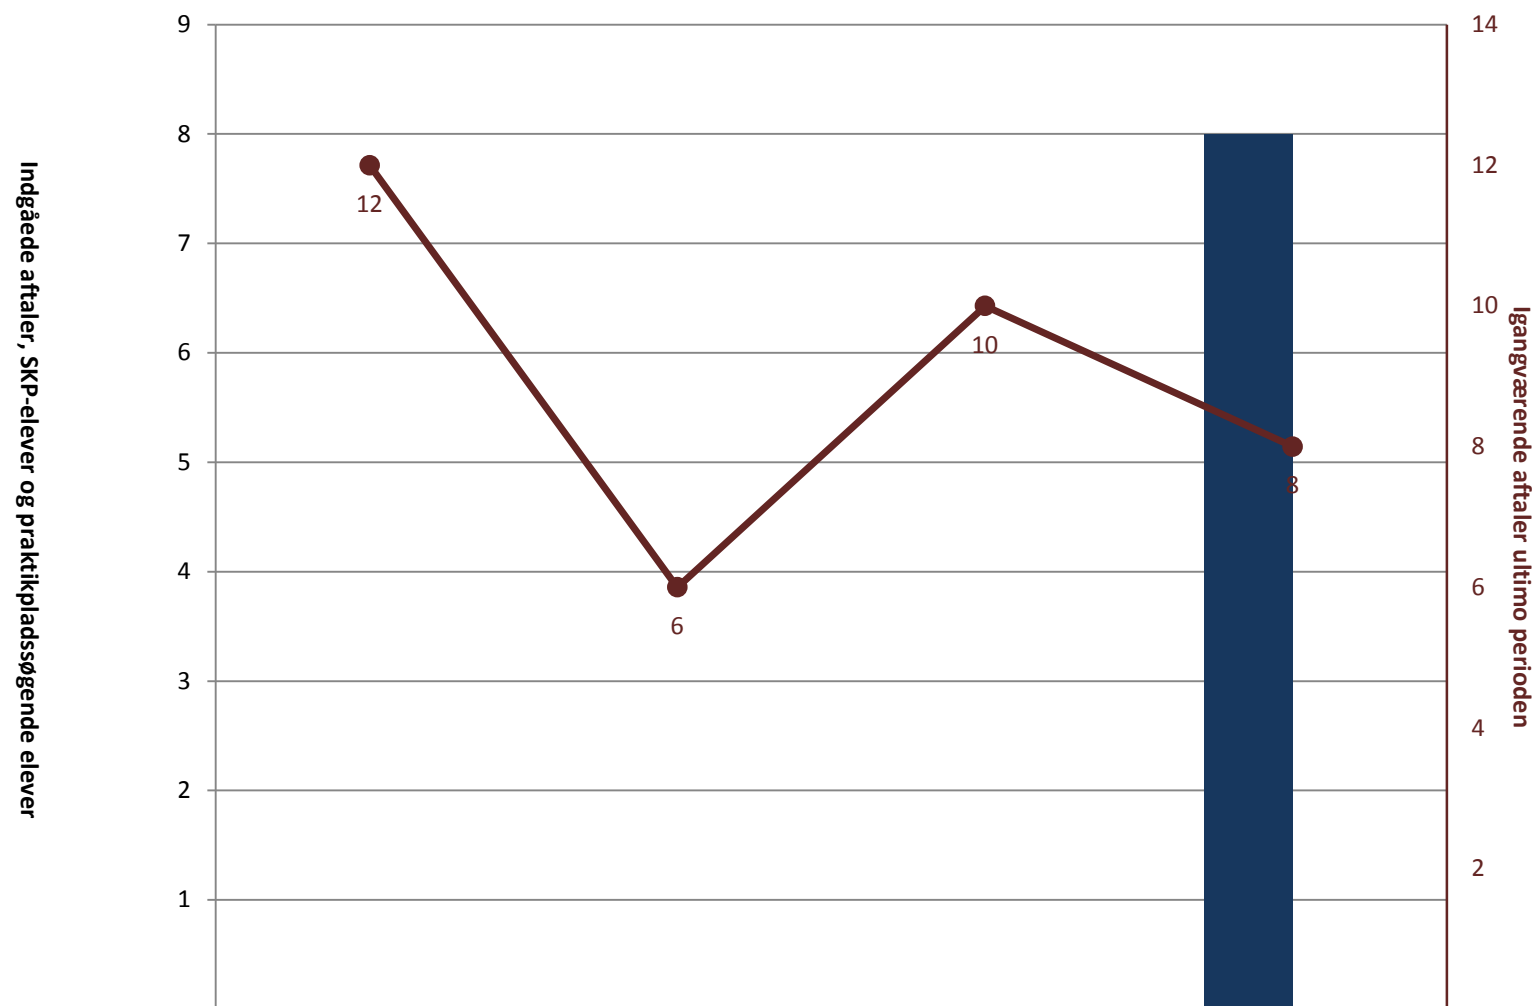

Elektronikoperatør, pr. ultimo august

	2009	2010	2011	2012
(PRK) Indg. aftaler år til dato ult. perioden				8
(PRK) P-søgende elever i alt (bruttosøgende)				
(PRK) Igangv. aftaler ult. perioden	12	6	10	8