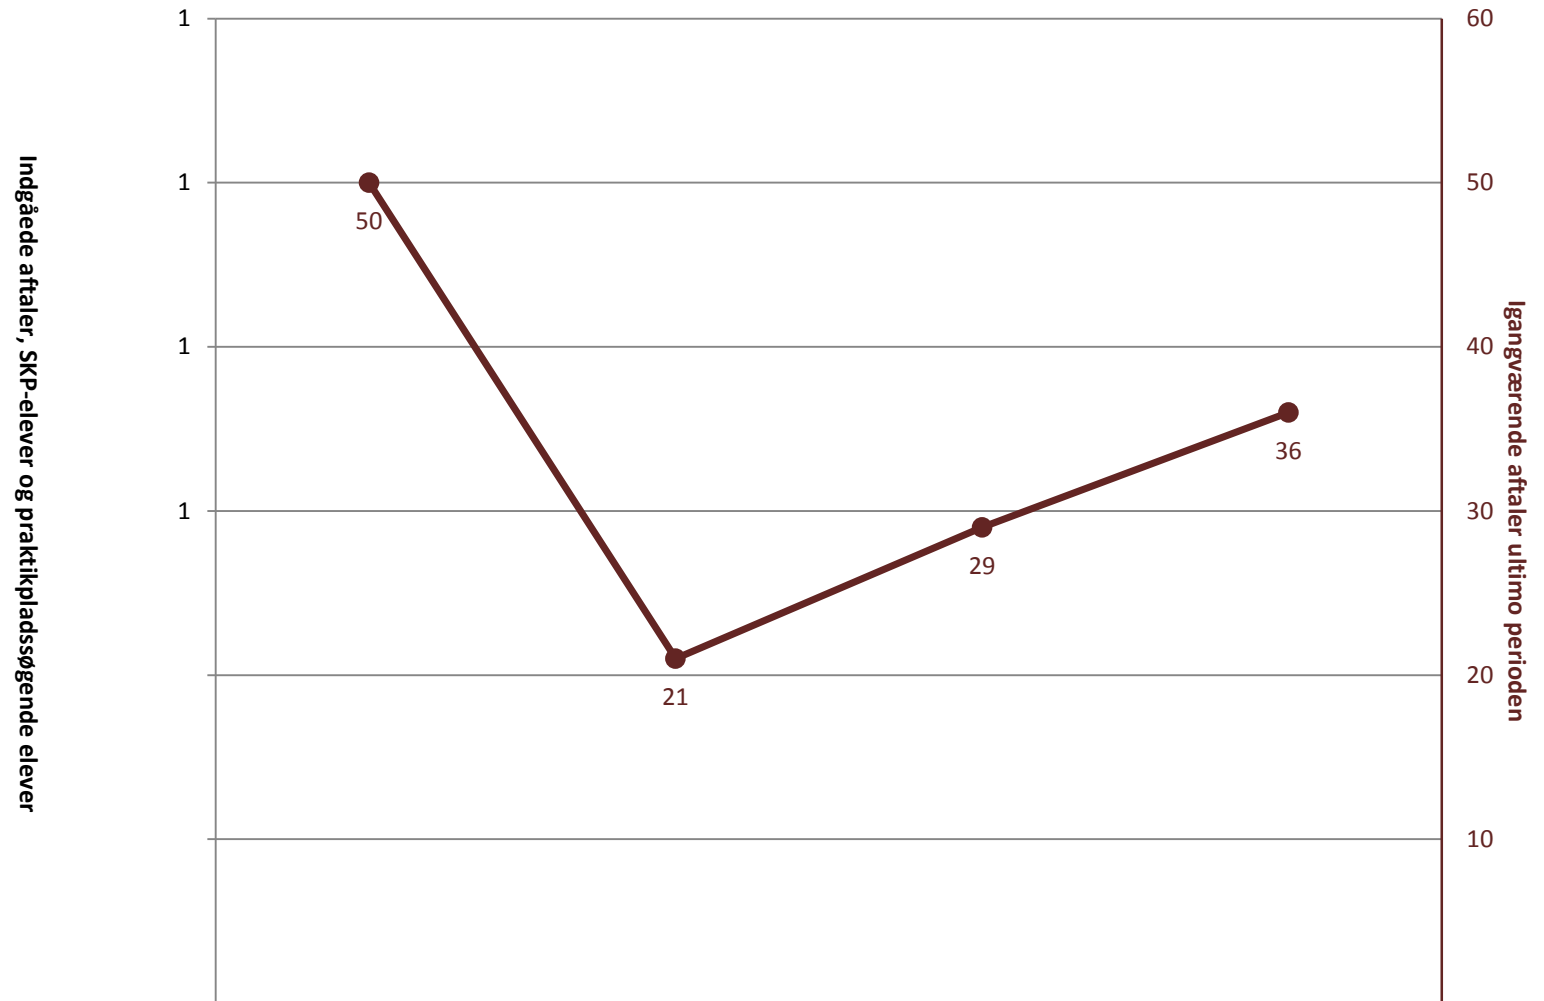

Forsyningsoperatør - El-forsyning, pr. ultimo august

	2009	2010	2011	2012
(PRK) Indg. aftaler år til dato ult. perioden				
(PRK) P-søgende elever i alt (bruttosøgende)				
(PRK) Igangv. aftaler ult. perioden	50	21	29	36