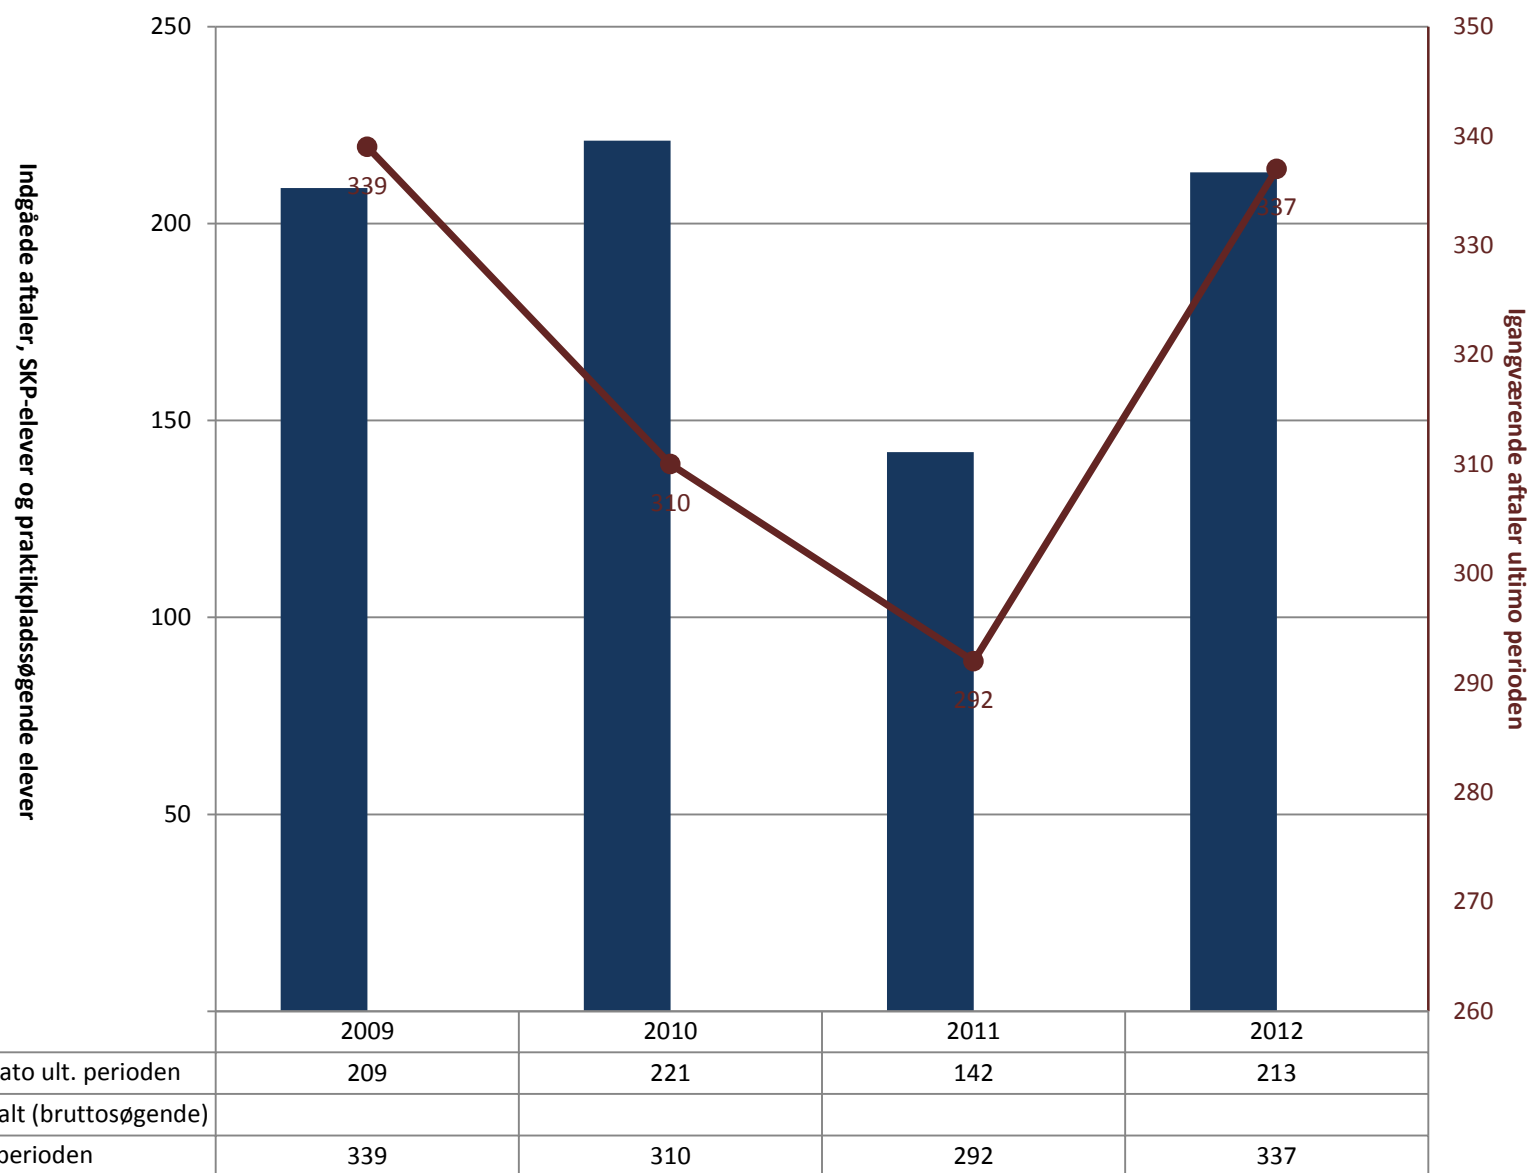

Industriens Fællesudvalg, pr. ultimo august

(PRK) Indg. aftaler år til dato ult. perioden	351	325	284	354
(PRK) P-søgende elever i alt (bruttosøgende)				10
(PRK) Igangv. aftaler ult. perioden	826	773	790	863

Elektronikoperatør, pr. ultimo august

	2009	2010	2011	2012
(PRK) Indg. aftaler år til dato ult. perioden				8
(PRK) P-søgende elever i alt (bruttosøgende)				
(PRK) Igangv. aftaler ult. perioden	12	6	10	8

Industrioperatør, pr. ultimo august

Industrioperatør/produktivitet, pr. ultimo august

■ (PRK) Indg. aftaler år til dato ult. perioden				
■ (PRK) P-søgende elever i alt (bruttosøgende)				
● (PRK) Igangv. aftaler ult. perioden		6,		