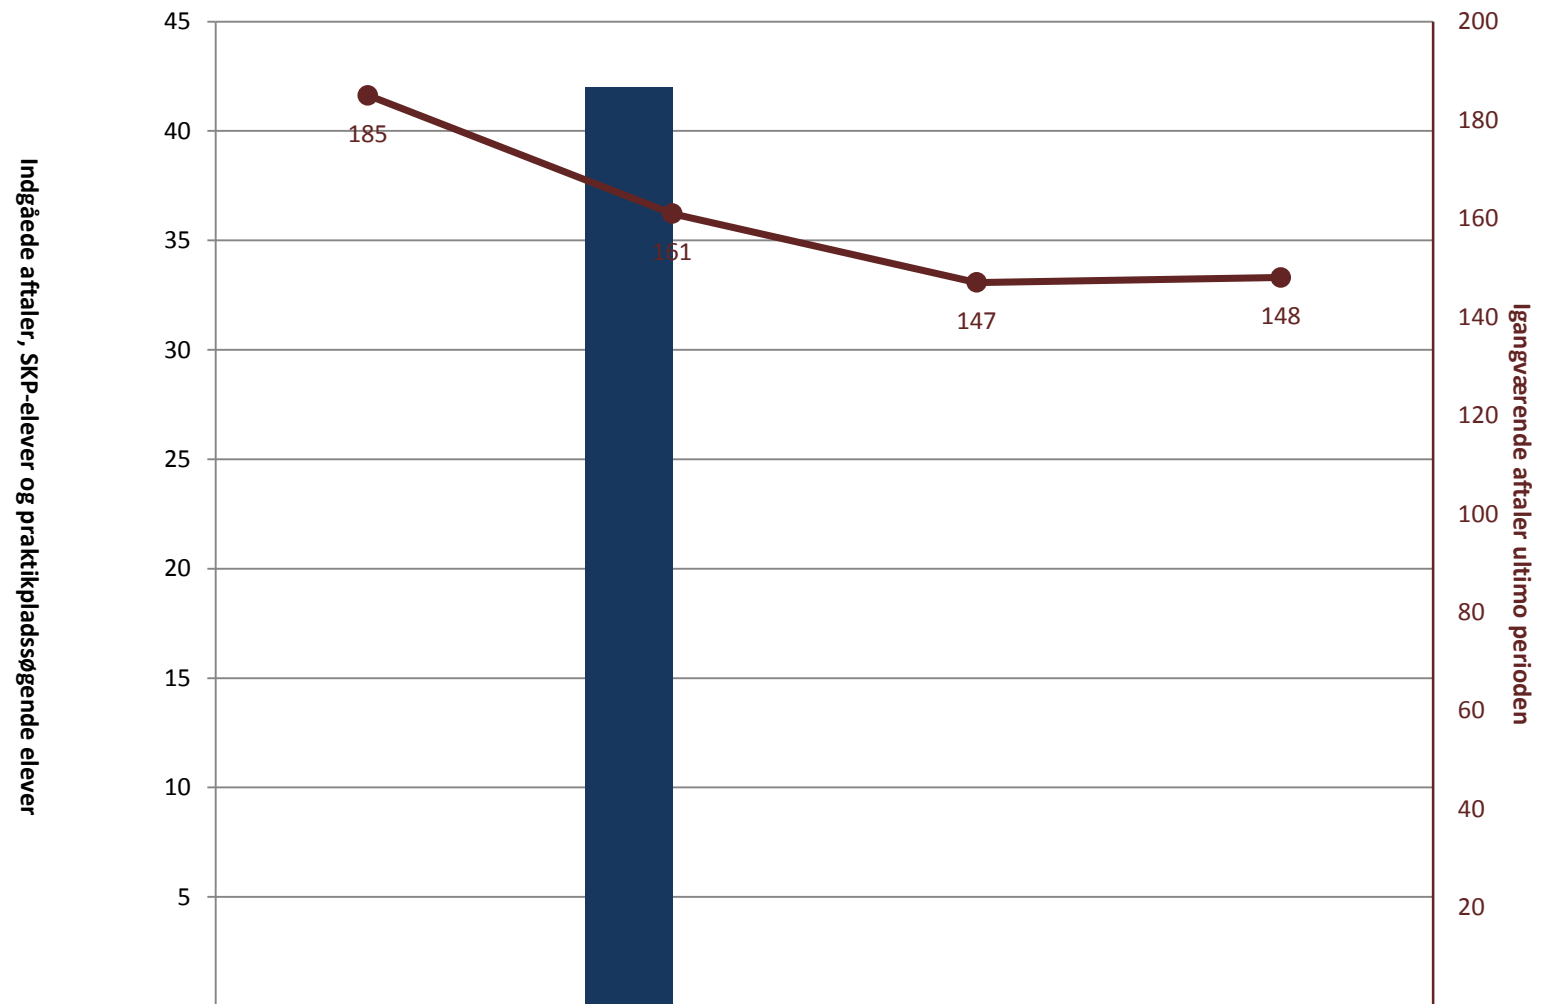

Plastmager, pr. ultimo august

	2009	2010	2011	2012
(PRK) Indg. aftaler år til dato ult. perioden		42		
(PRK) P-søgende elever i alt (bruttosøgende)				
(PRK) Igangv. aftaler ult. perioden	185	161	147	148