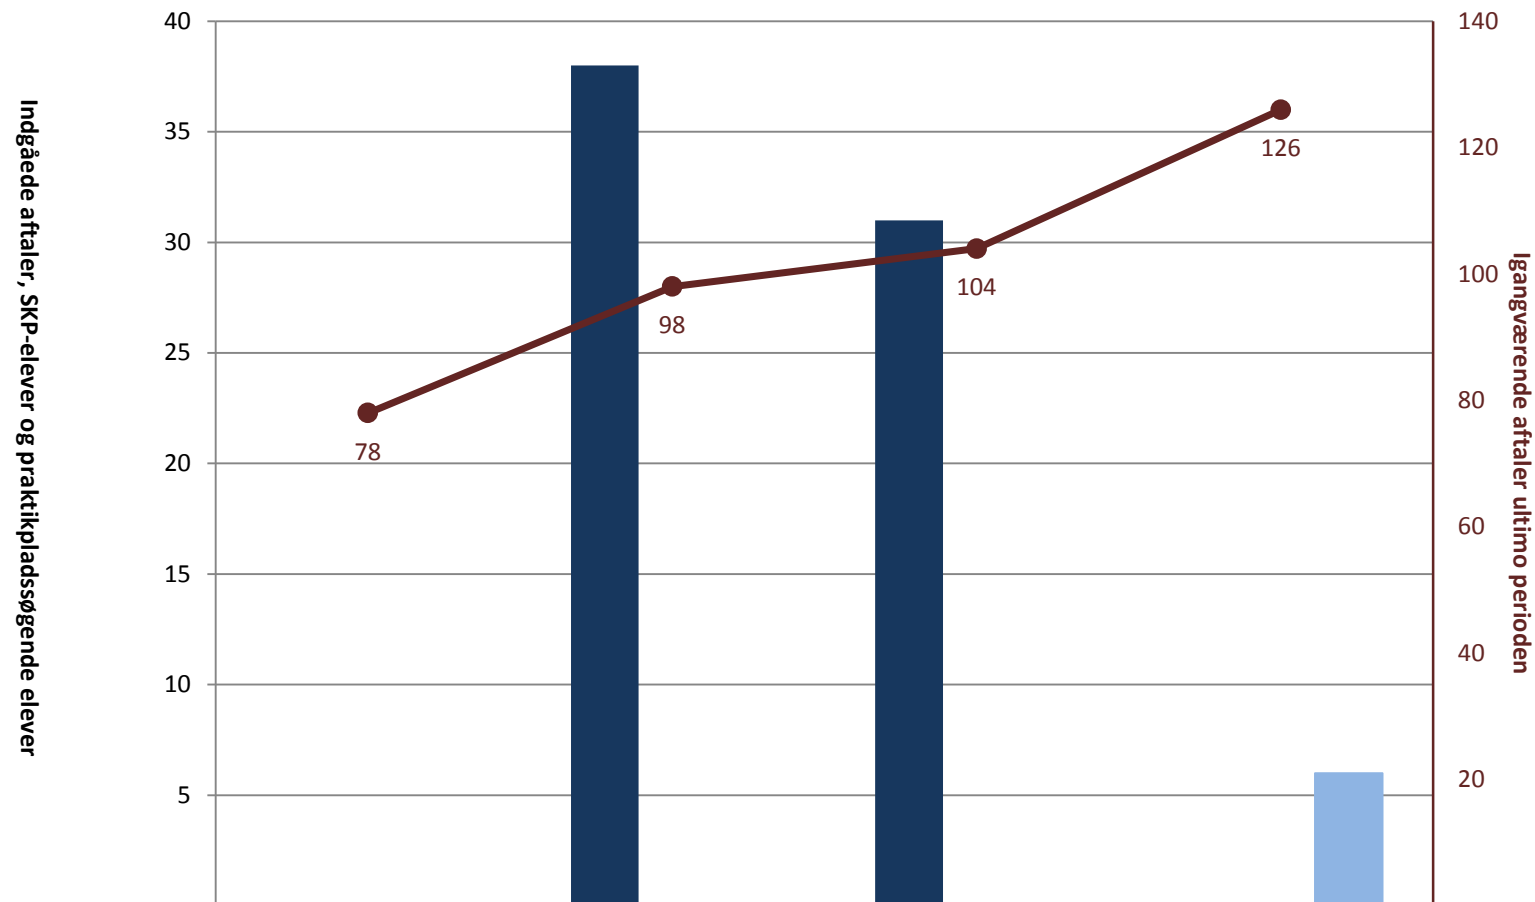

Det faglige Udvalg for teater-, udstillings- og eventteknikeruddannelsen, pr. ultimo august

	2009	2010	2011	2012
(PRK) Indg. aftaler år til dato ult. perioden		38	31	
(PRK) Igangv. elever i SKP ult. perioden				
(PRK) P-søgende elever i alt (bruttosøgende)				6
(PRK) Igangv. aftaler ult. perioden	78	98	104	126