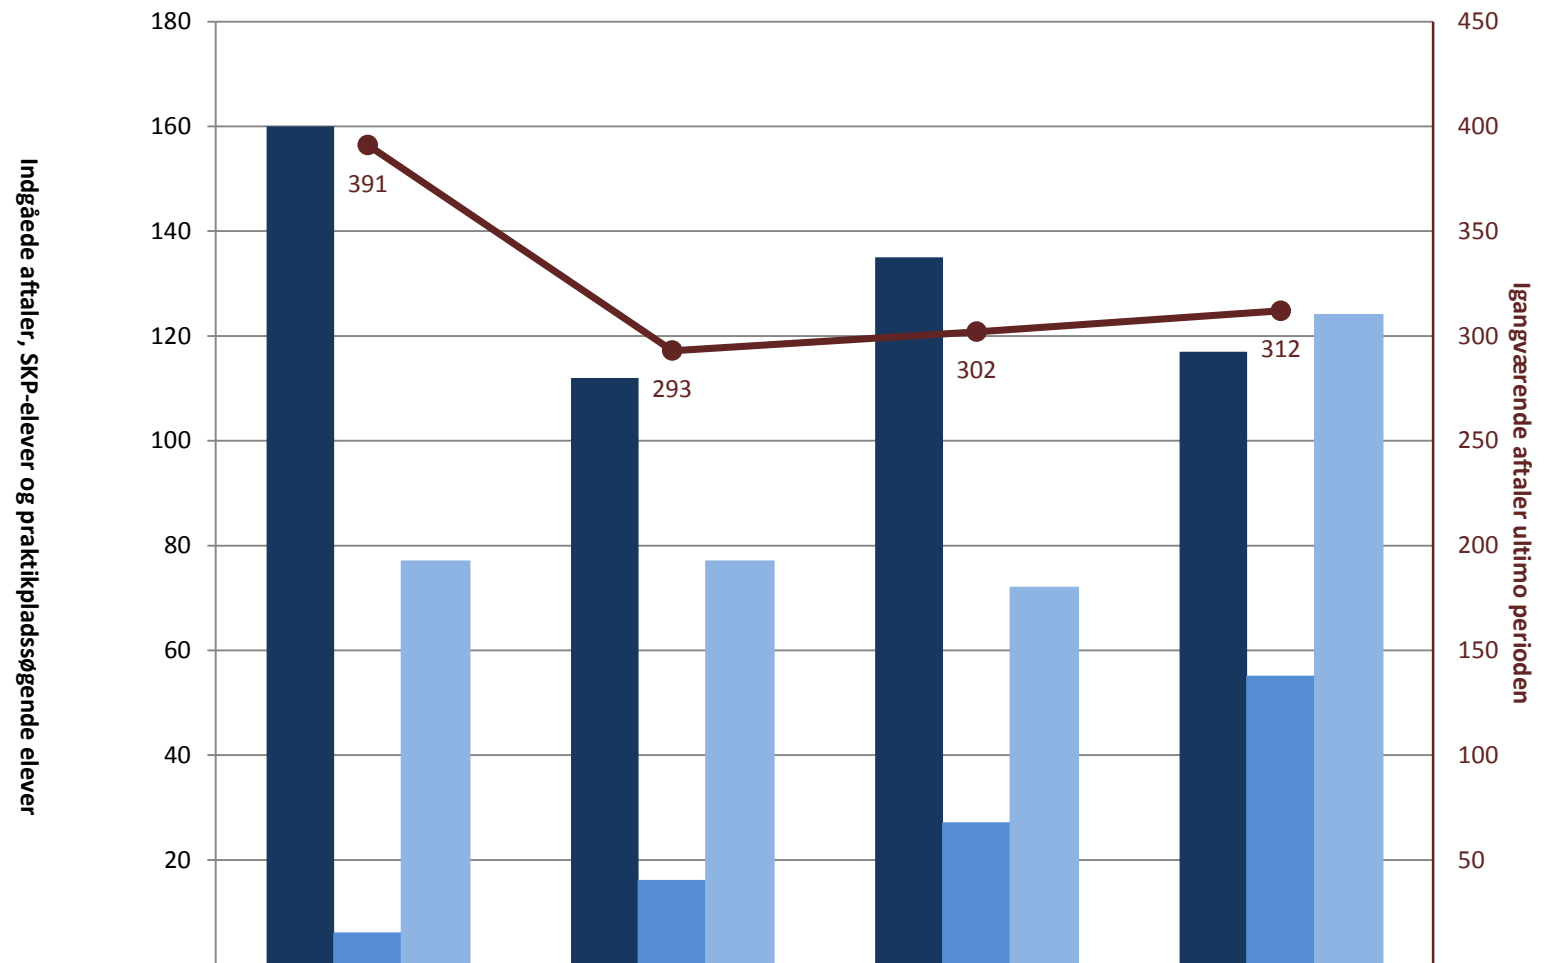

Det faglige udvalg for teknisk designer, pr. ultimo august

	2009	2010	2011	2012
■ (PRK) Indg. aftaler år til dato ult. perioden	160	112	135	117
■ (PRK) Igangv. elever i SKP ult. perioden	6	16	27	55
■ (PRK) P-søgende elever i alt (bruttosøgende)	77	77	72	124
● (PRK) Igangv. aftaler ult. perioden	391	293	302	312