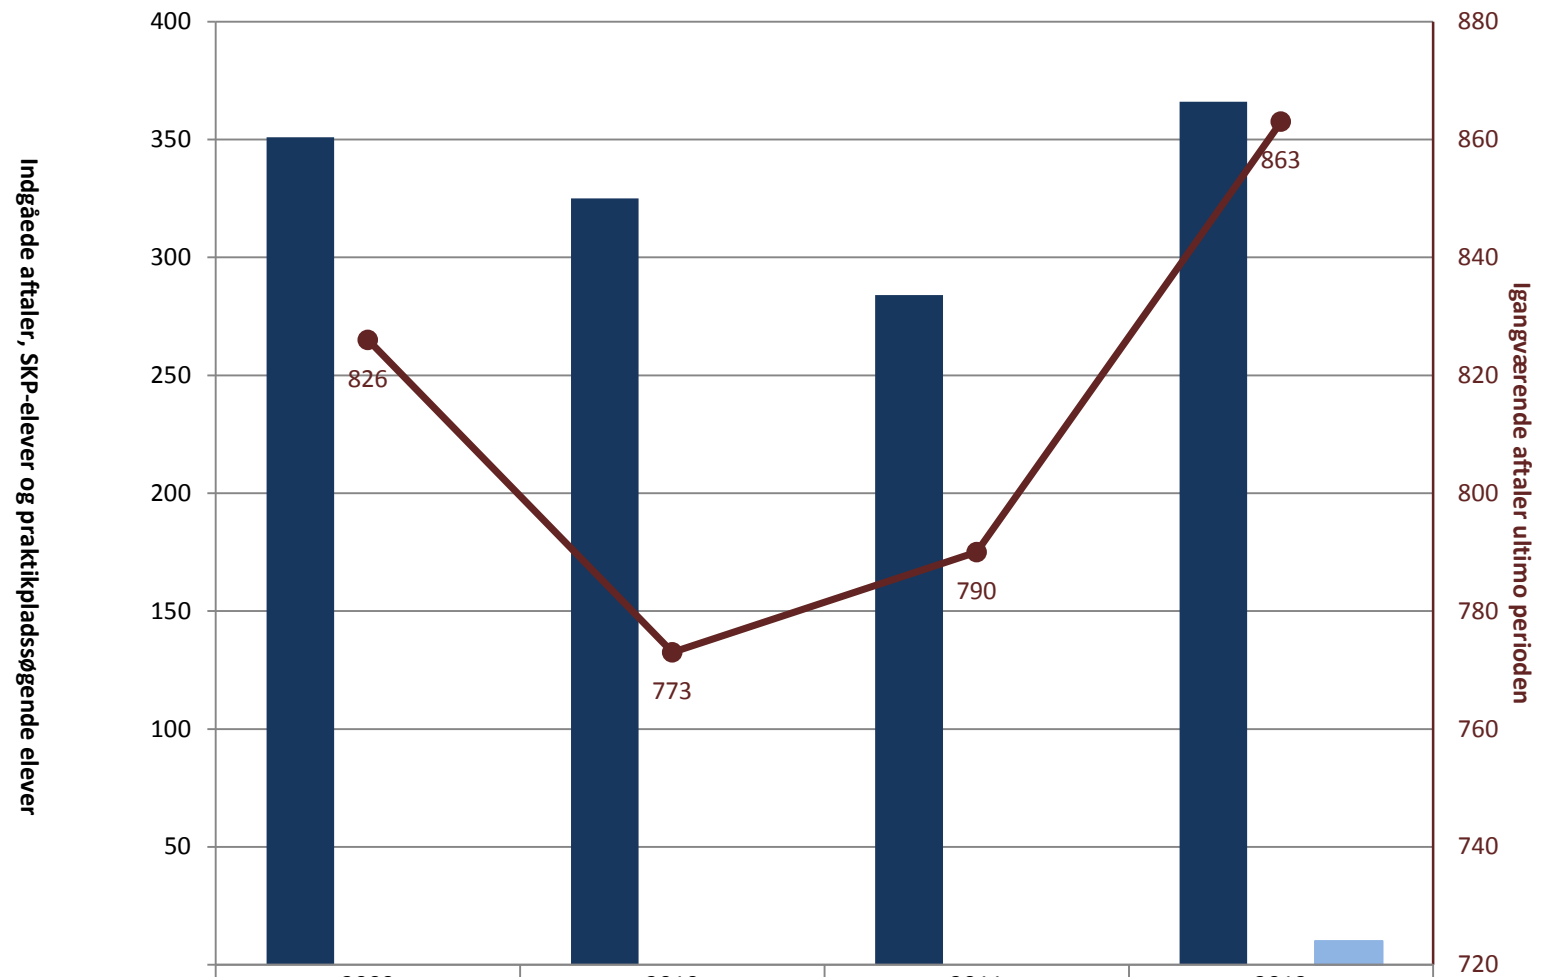

Industriens Fællesudvalg, pr. ultimo august

	2009	2010	2011	2012
(PRK) Indg. aftaler år til dato ult. perioden	351	325	284	366
(PRK) Igangv. elever i SKP ult. perioden				
(PRK) P-søgende elever i alt (bruttosøgende)				10
(PRK) Igangv. aftaler ult. perioden	826	773	790	863