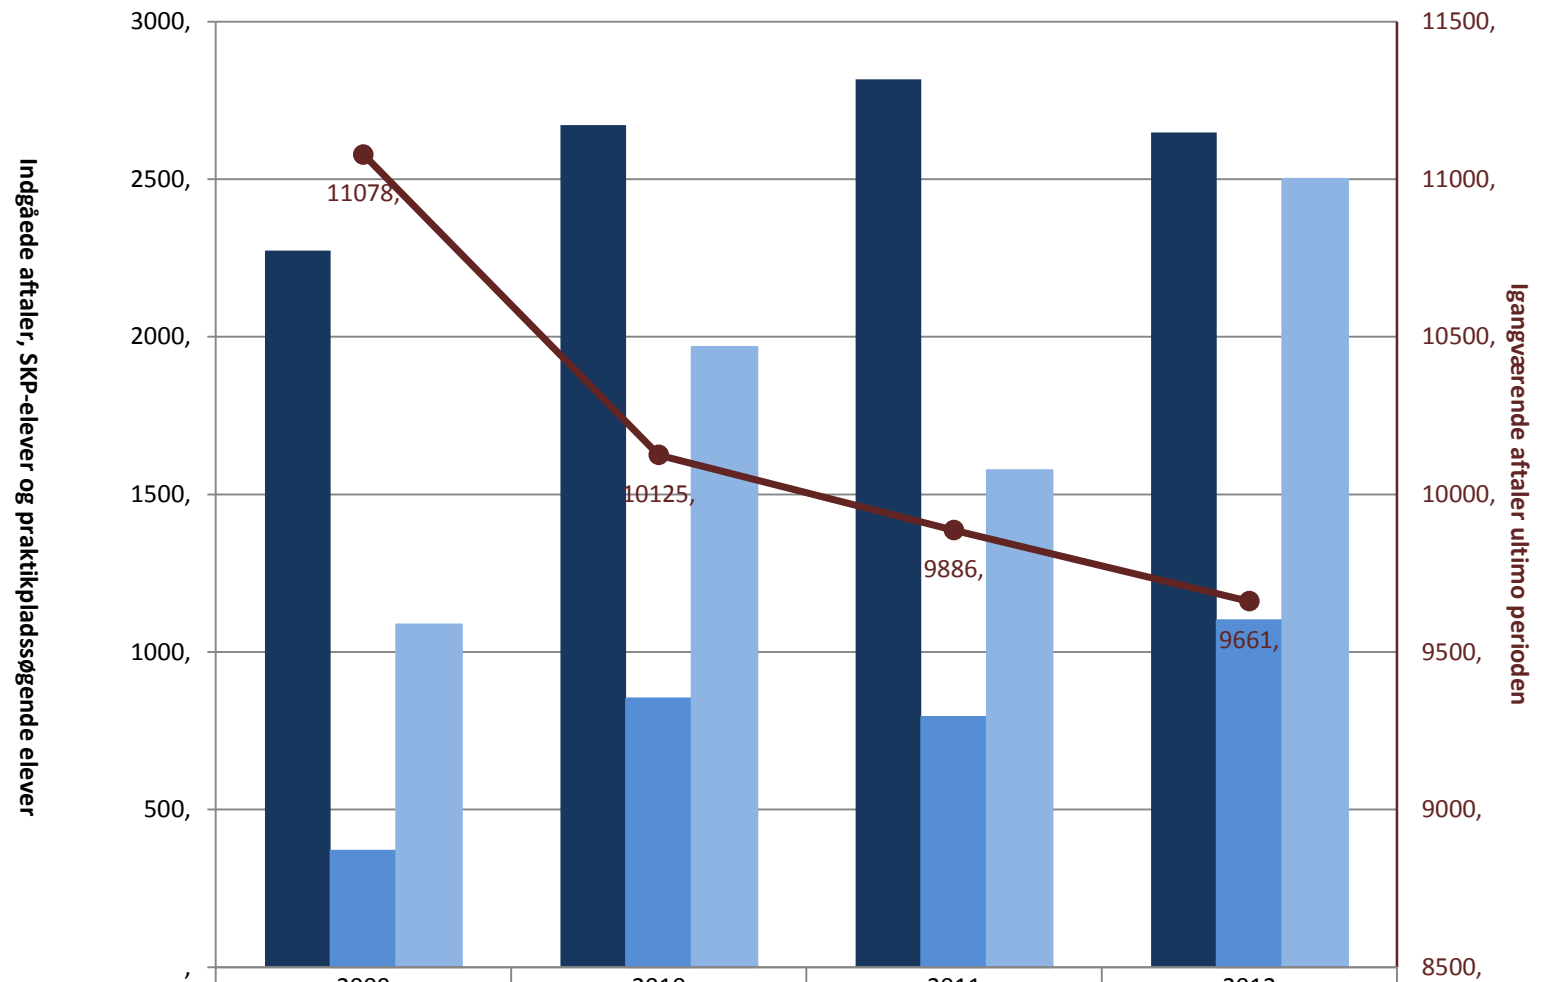

Det faglige Udvalg for teater-, udstillings- og eventteknikeruddannelsen, pr. ultimo august

	2009	2010	2011	2012
(PRK) Indg. aftaler år til dato ult. perioden		38	31	
(PRK) Igangv. elever i SKP ult. perioden				
(PRK) P-søgende elever i alt (bruttosøgende)				6
(PRK) Igangv. aftaler ult. perioden	78	98	104	126

Det faglige udvalg for teknisk designer, pr. ultimo august

	2009	2010	2011	2012
■ (PRK) Indg. aftaler år til dato ult. perioden	160	112	135	117
■ (PRK) Igangv. elever i SKP ult. perioden	6	16	27	55
■ (PRK) P-søgende elever i alt (bruttosøgende)	77	77	72	124
● (PRK) Igangv. aftaler ult. perioden	391	293	302	312

Industriens Fællesudvalg, pr. ultimo august

	2009	2010	2011	2012
(PRK) Indg. aftaler år til dato ult. perioden	351	325	284	366
(PRK) Igangv. elever i SKP ult. perioden				
(PRK) P-søgende elever i alt (bruttosøgende)				10
(PRK) Igangv. aftaler ult. perioden	826	773	790	863

Metalindustriens Uddannelsesudvalg, pr. ultimo august

(PRK) Indg. aftaler år til dato ult. perioden	2274,	2672,	2817,	2648,
(PRK) Igangv. elever i SKP ult. perioden	369,	853,	794,	1101,
(PRK) P-søgende elever i alt (bruttosøgende)	1087,	1968,	1577,	2501,
(PRK) Igangv. aftaler ult. perioden	11078,	10125,	9886,	9661,