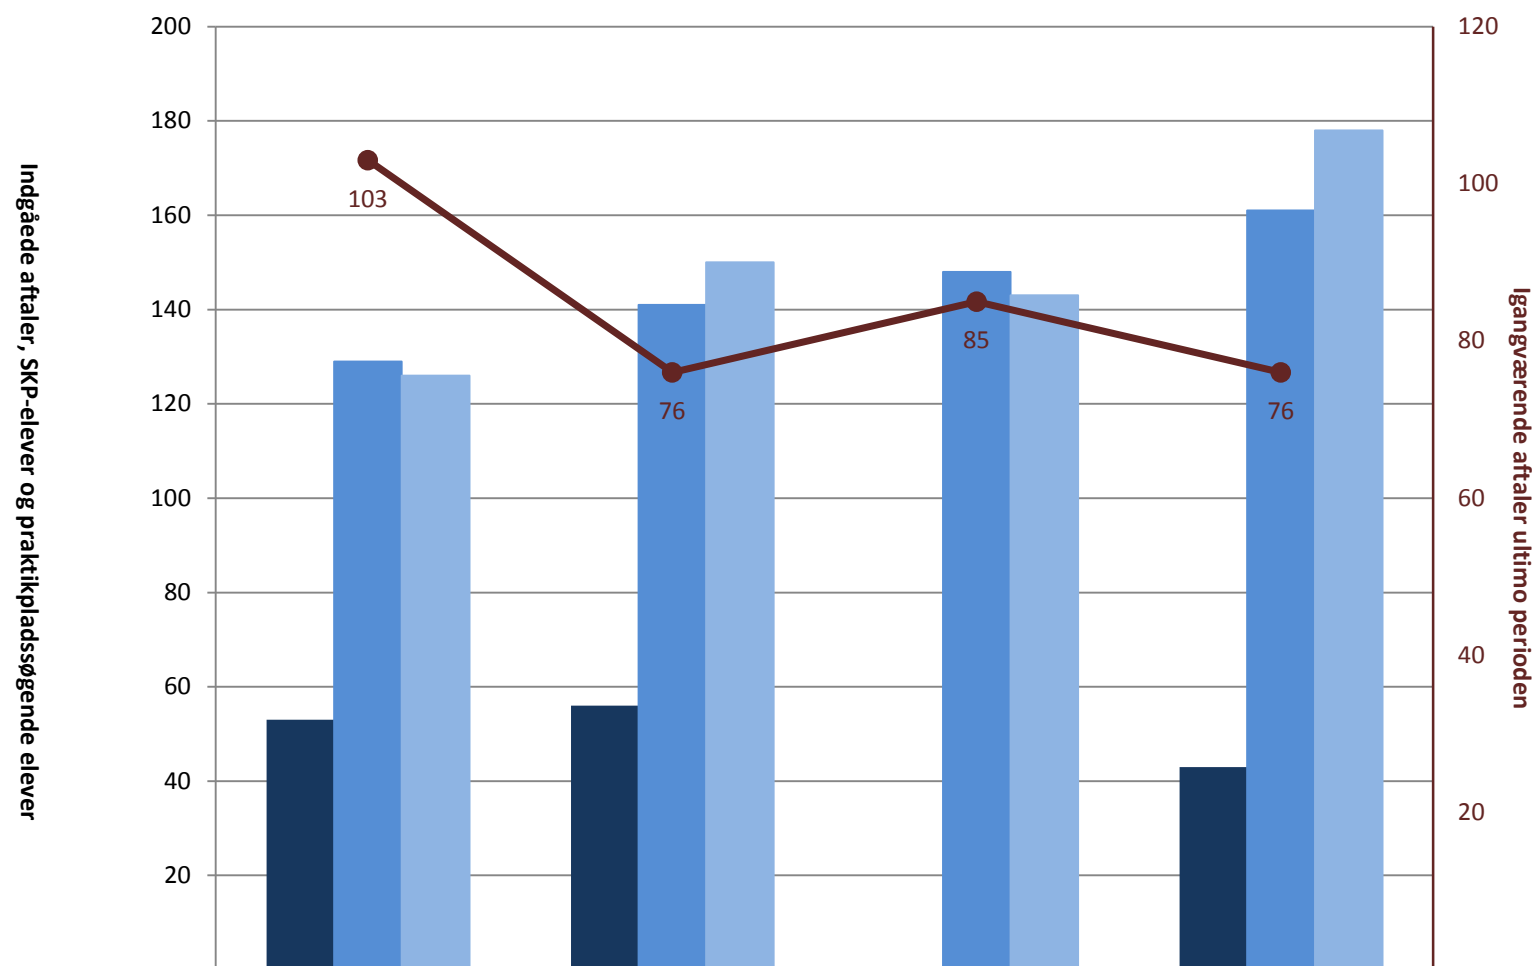

IU, pr. ultimo august

■ (PRK) Indg. aftaler år til dato ult. perioden	2.934	3.315	3.404	3.311
■ (PRK) Igangv. elever i SKP ult. perioden	504	1.010	970	1.317
■ (PRK) P-søgende elever i alt (bruttosøgende)	1.309	2.212	1.808	2.853
● (PRK) Igangv. aftaler ult. perioden	12.833	11.736	11.525	11.399

Billedmediernes faglige udvalg, pr. ultimo august

	2009	2010	2011	2012
(PRK) Indg. aftaler år til dato ult. perioden	53	93	60	78
(PRK) Igangv. elever i SKP ult. perioden				
(PRK) P-søgende elever i alt (bruttosøgende)	17	10	7	34
(PRK) Igangv. aftaler ult. perioden	298	310	302	294

Det faglige udvalg for Beklædning, pr. ultimo august

	2009	2010	2011	2012
(PRK) Indg. aftaler år til dato ult. perioden	53	56		43
(PRK) Igangv. elever i SKP ult. perioden	129	141	148	161
(PRK) P-søgende elever i alt (bruttosøgende)	126	150	143	178
(PRK) Igangv. aftaler ult. perioden	103	76	85	76