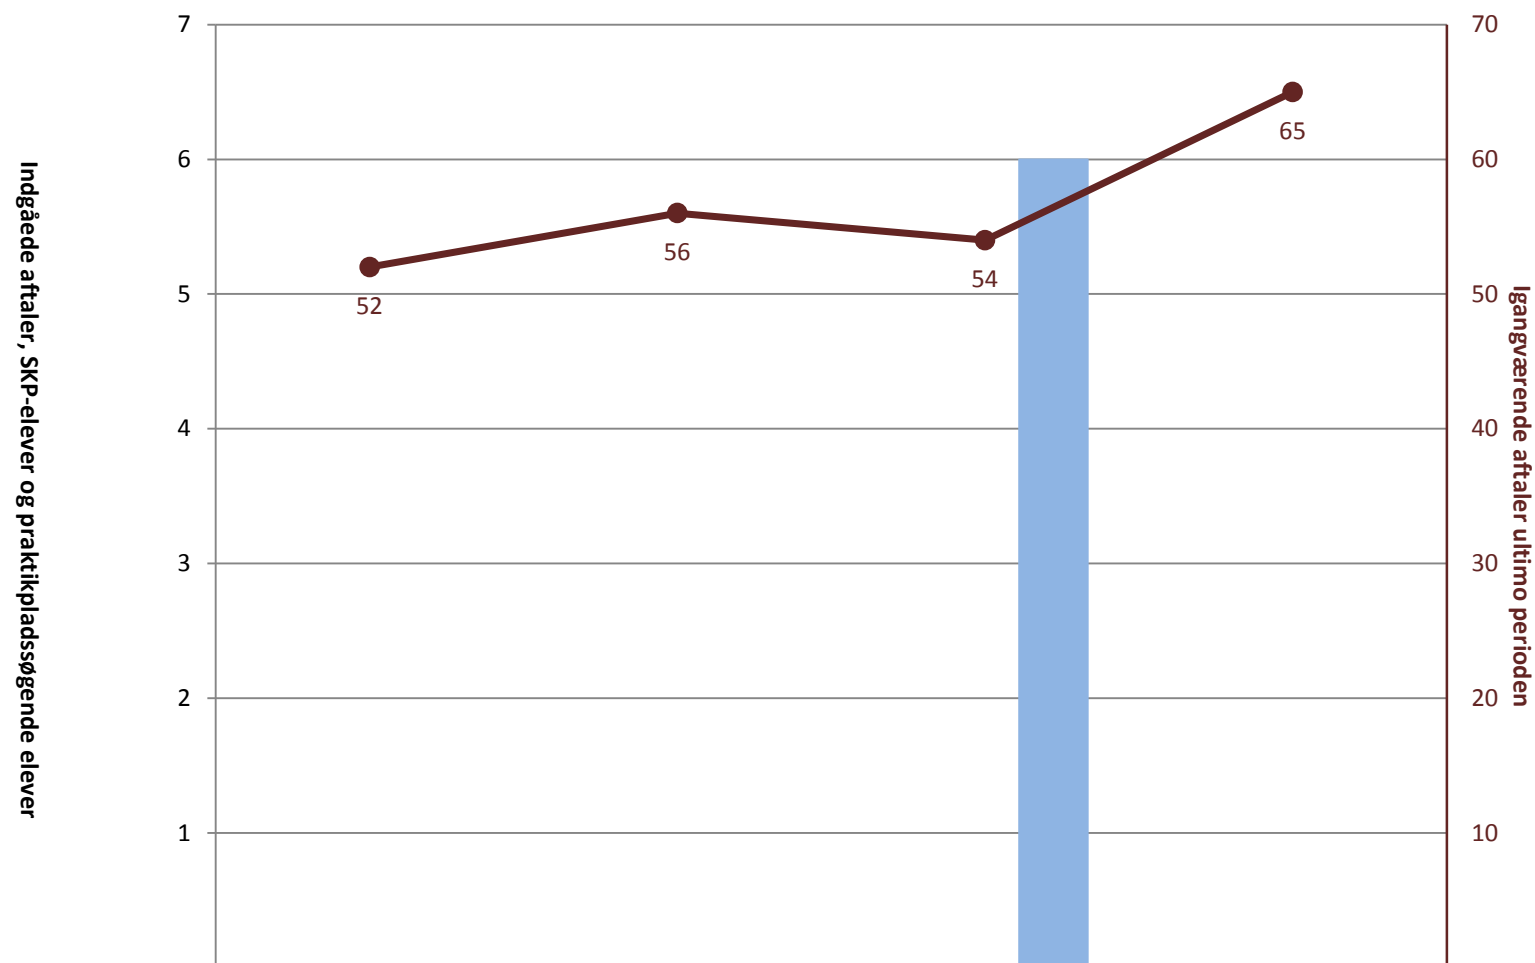

Det faglige Udvalg for Digital Media, pr. ultimo august

	2009	2010	2011	2012
■ (PRK) Indg. aftaler år til dato ult. perioden				
■ (PRK) Igangv. elever i SKP ult. perioden				
■ (PRK) P-søgende elever i alt (bruttosøgende)			6	
● (PRK) Igangv. aftaler ult. perioden	52	56	54	65