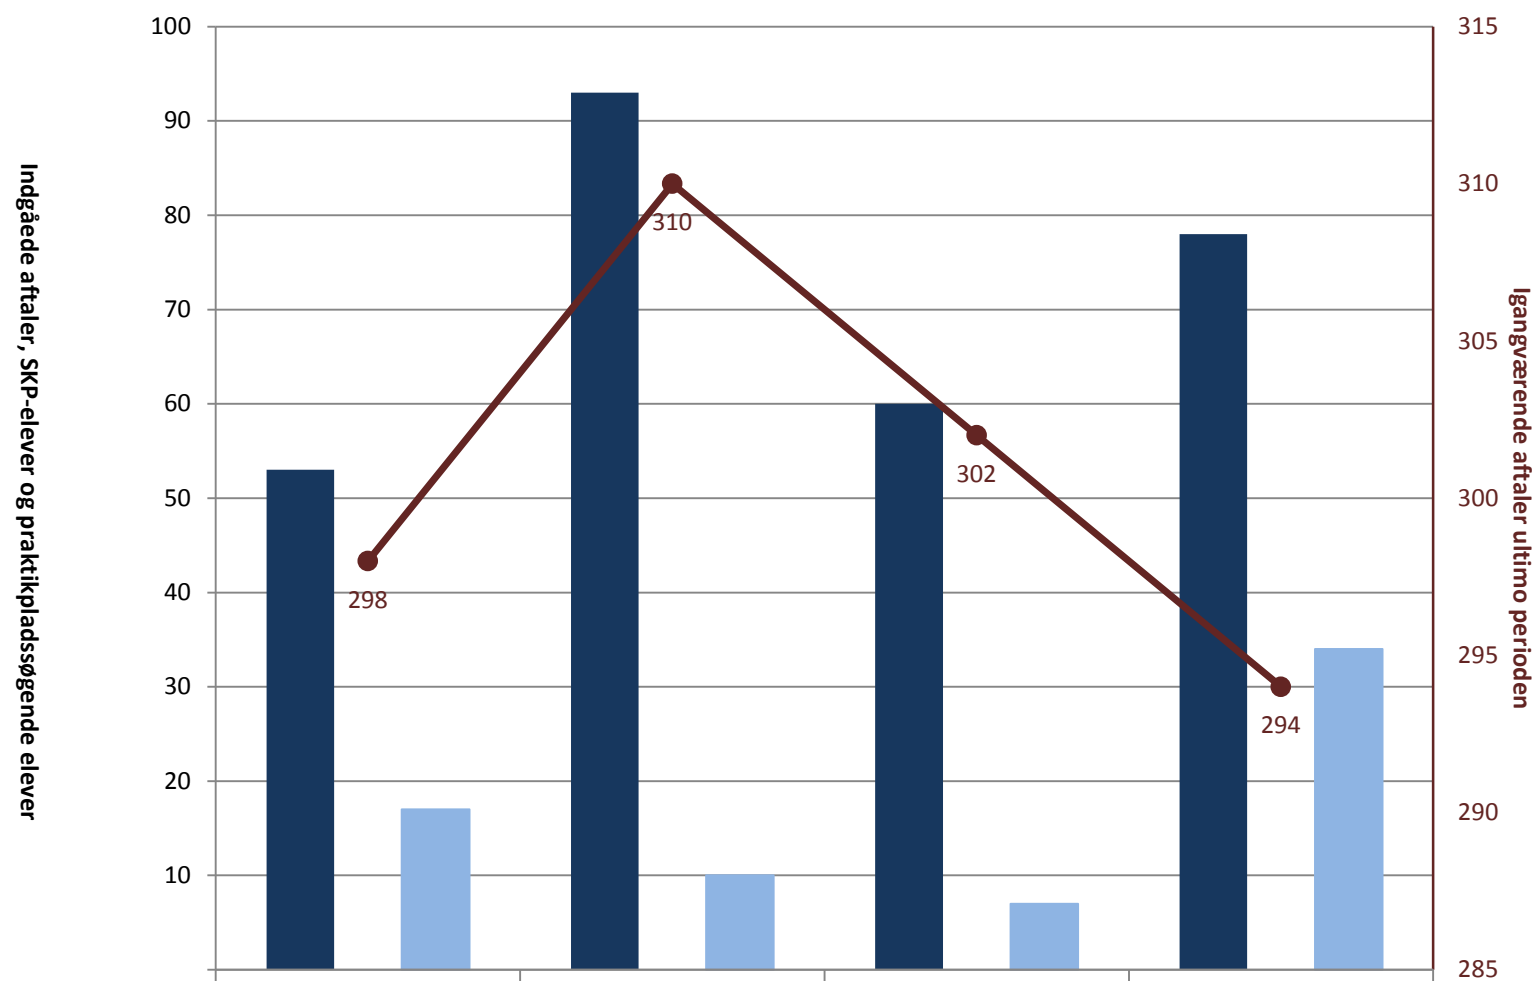

IU, pr. ultimo august

■ (PRK) Indg. aftaler år til dato ult. perioden	2.934	3.315	3.404	3.311
■ (PRK) Igangv. elever i SKP ult. perioden	504	1.010	970	1.317
■ (PRK) P-søgende elever i alt (bruttosøgende)	1.309	2.212	1.808	2.853
● (PRK) Igangv. aftaler ult. perioden	12.833	11.736	11.525	11.399

Billedmediernes faglige udvalg, pr. ultimo august

	2009	2010	2011	2012
(PRK) Indg. aftaler år til dato ult. perioden	53	93	60	78
(PRK) Igangv. elever i SKP ult. perioden				
(PRK) P-søgende elever i alt (bruttosøgende)	17	10	7	34
(PRK) Igangv. aftaler ult. perioden	298	310	302	294

Det faglige udvalg for Beklædning, pr. ultimo august

	2009	2010	2011	2012
(PRK) Indg. aftaler år til dato ult. perioden	53	56		43
(PRK) Igangv. elever i SKP ult. perioden	129	141	148	161
(PRK) P-søgende elever i alt (bruttosøgende)	126	150	143	178
(PRK) Igangv. aftaler ult. perioden	103	76	85	76