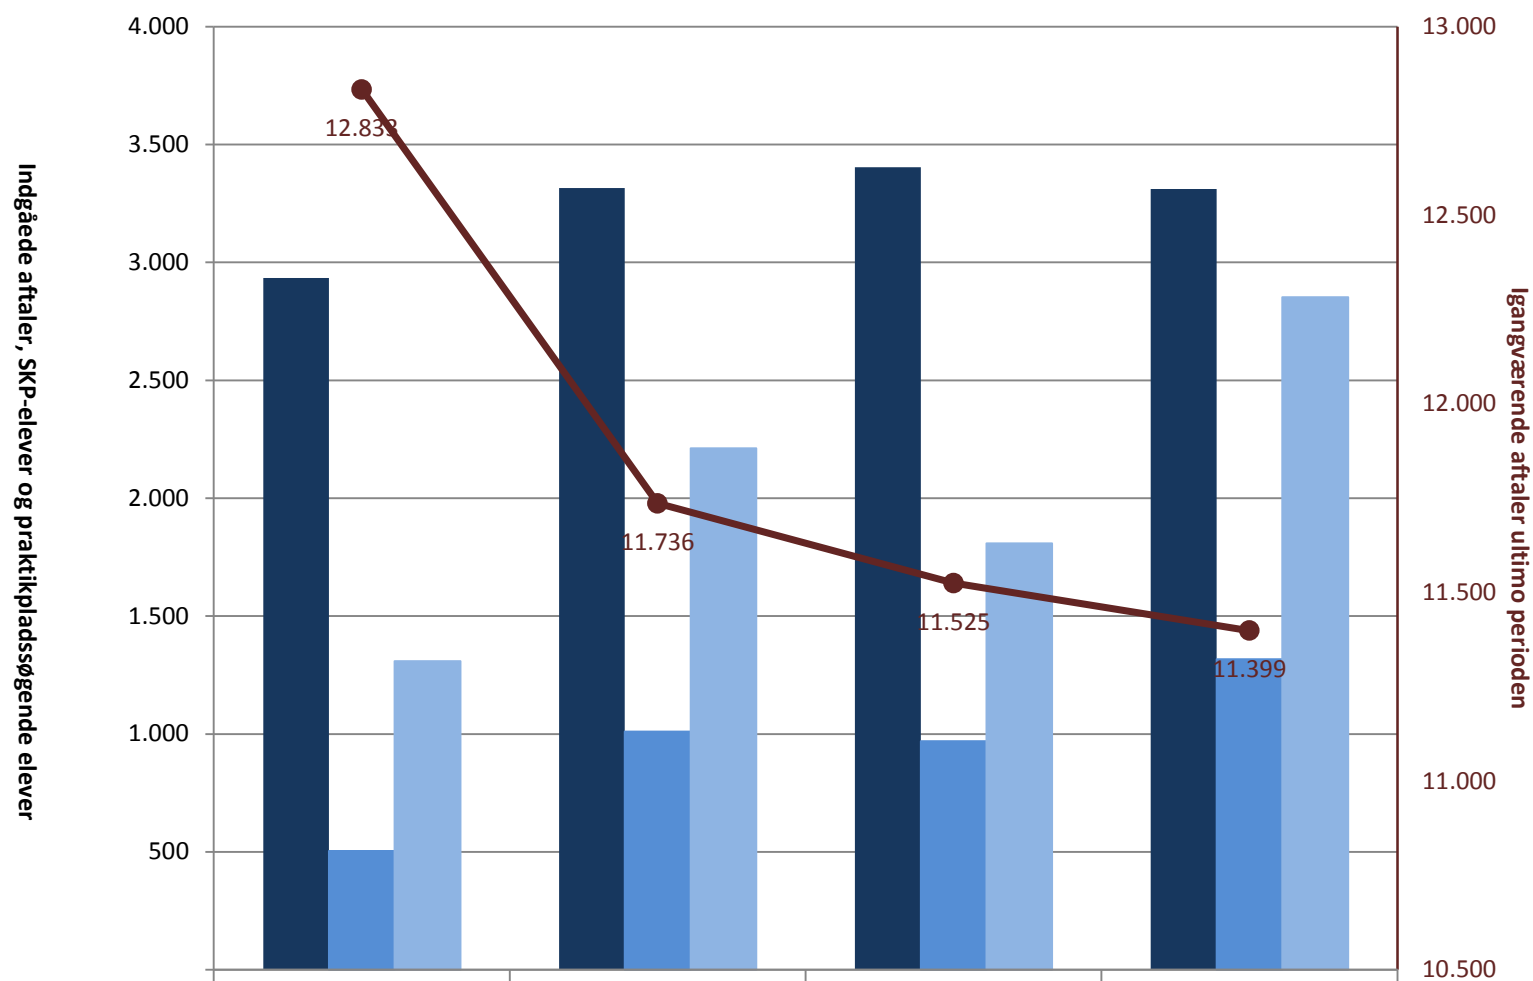

IU, pr. ultimo august

■ (PRK) Indg. aftaler år til dato ult. perioden	2.934	3.315	3.404	3.311
■ (PRK) Igangv. elever i SKP ult. perioden	504	1.010	970	1.317
■ (PRK) P-søgende elever i alt (bruttosøgende)	1.309	2.212	1.808	2.853
● (PRK) Igangv. aftaler ult. perioden	12.833	11.736	11.525	11.399

Billedmediernes faglige udvalg, pr. ultimo august

	2009	2010	2011	2012
(PRK) Indg. aftaler år til dato ult. perioden	53	93	60	78
(PRK) Igangv. elever i SKP ult. perioden				
(PRK) P-søgende elever i alt (bruttosøgende)	17	10	7	34
(PRK) Igangv. aftaler ult. perioden	298	310	302	294

Det faglige udvalg for Beklædning, pr. ultimo august

	2009	2010	2011	2012
(PRK) Indg. aftaler år til dato ult. perioden	53	56		43
(PRK) Igangv. elever i SKP ult. perioden	129	141	148	161
(PRK) P-søgende elever i alt (bruttosøgende)	126	150	143	178
(PRK) Igangv. aftaler ult. perioden	103	76	85	76