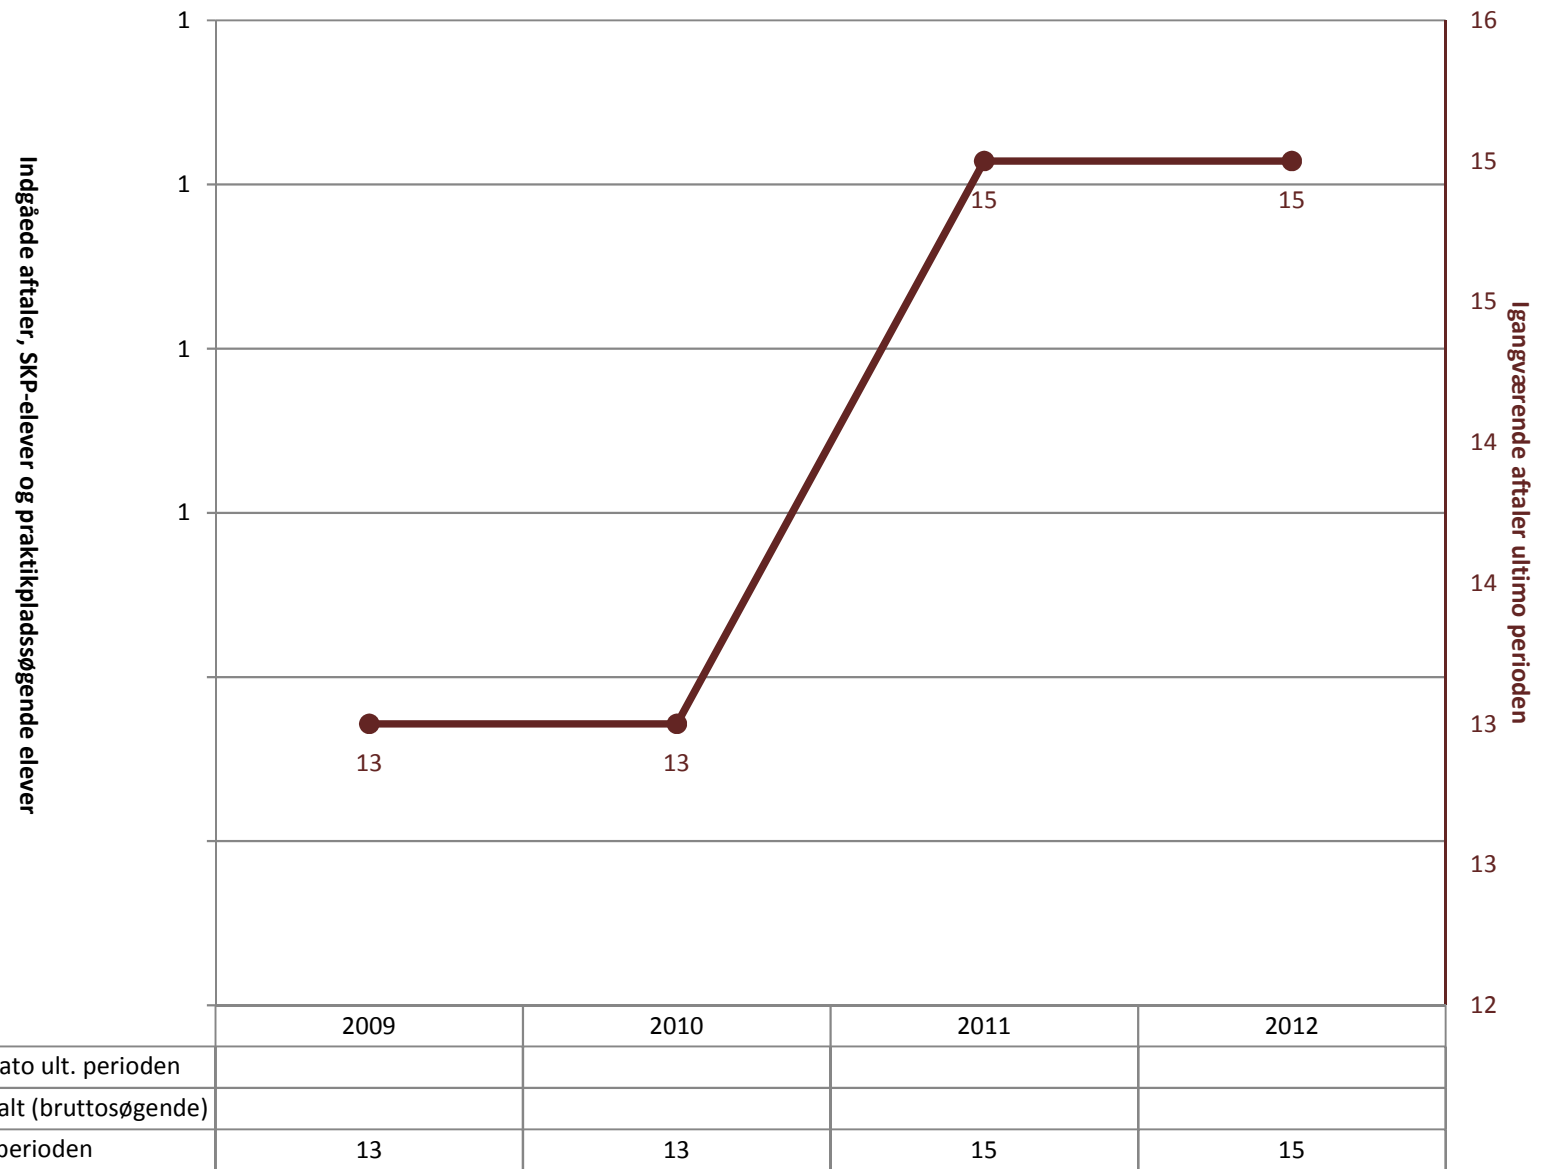

Industrioperatør/produktivitet, pr. ultimo december

Overfladebehandler/komponenter, pr. ultimo december

■ (PRK) Indg. aftaler år til dato ult. perioden				
■ (PRK) P-søgende elever i alt (bruttosøgende)				
● (PRK) Igangv. aftaler ult. perioden	19	21	22	23

Overfladebehandler/konstruktion, pr. ultimo december

■ (PRK) Indg. aftaler år til dato ult. perioden				
■ (PRK) P-søgende elever i alt (bruttosøgende)				
● (PRK) Igangv. aftaler ult. perioden	13	13	15	15