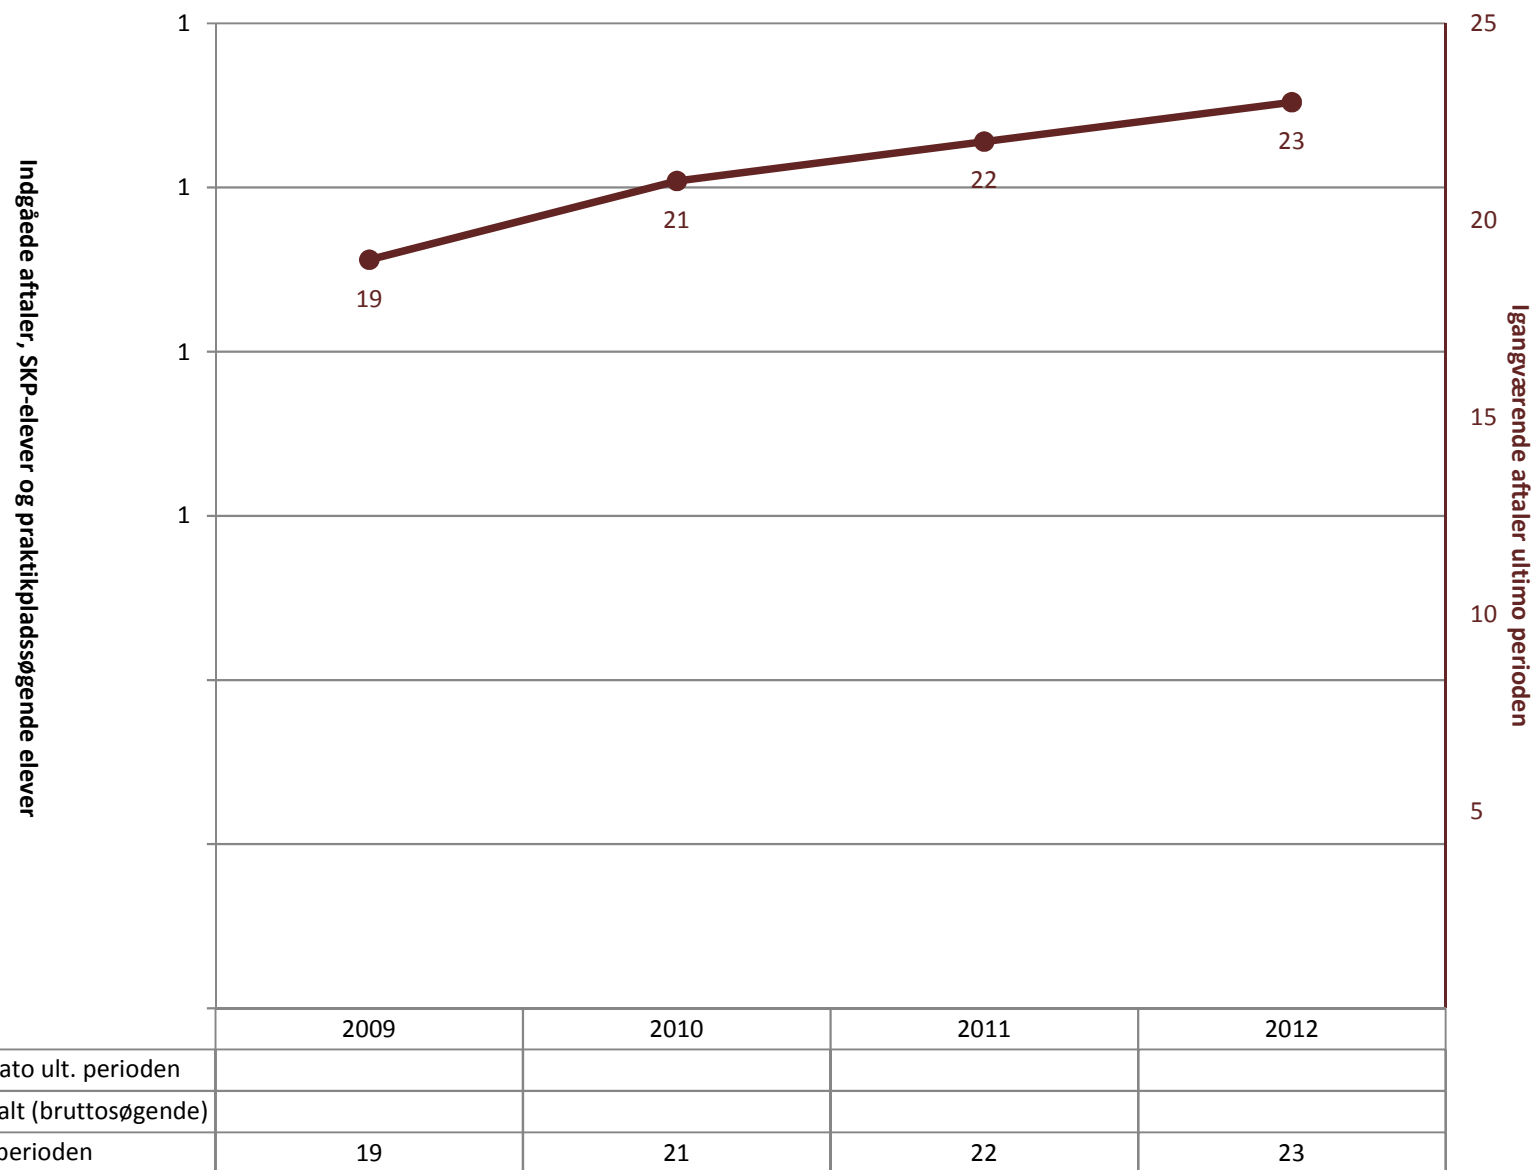

Industrioperatør, pr. ultimo december

	2009	2010	2011	2012
(PRK) Indg. aftaler år til dato ult. perioden	294	327	258	385
(PRK) P-søgende elever i alt (bruttosøgende)				
(PRK) Igangv. aftaler ult. perioden	300	299	286	388

Industrioperatør/produktivitet, pr. ultimo december

Overfladebehandler/komponenter, pr. ultimo december

■ (PRK) Indg. aftaler år til dato ult. perioden				
■ (PRK) P-søgende elever i alt (bruttosøgende)				
● (PRK) Igangv. aftaler ult. perioden	19	21	22	23