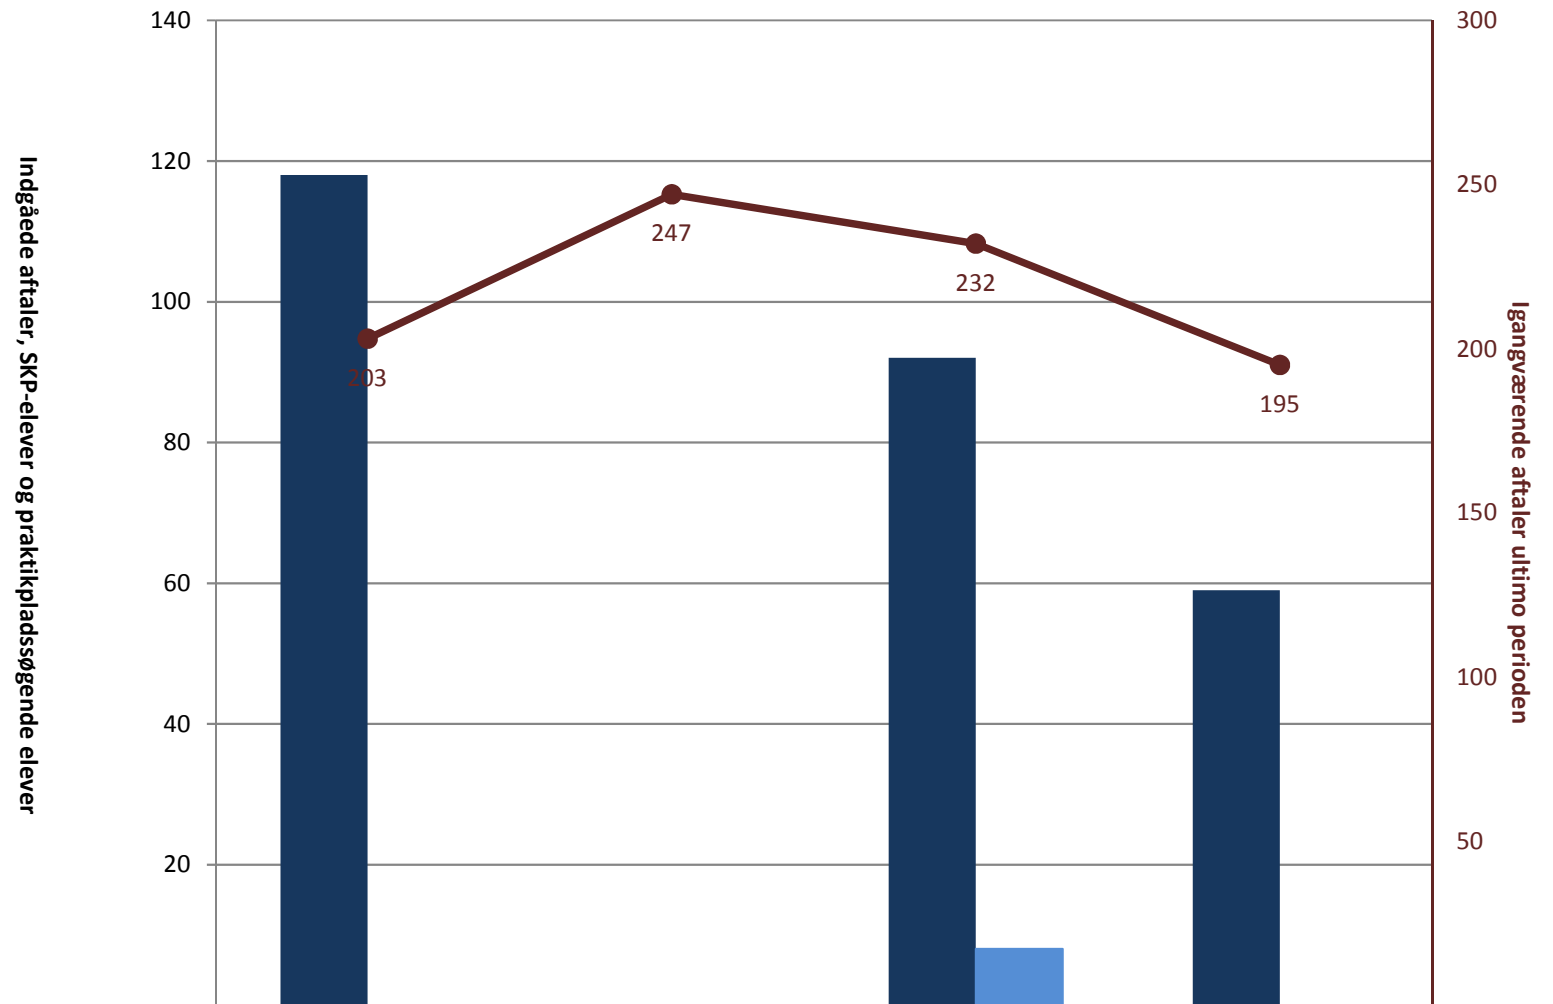

Overfladebehandler/konstruktion, pr. ultimo december

■ (PRK) Indg. aftaler år til dato ult. perioden				
■ (PRK) P-søgende elever i alt (bruttosøgende)				
● (PRK) Igangv. aftaler ult. perioden	13	13	15	15

Plastmager, pr. ultimo december

Plastspecialist, pr. ultimo december

■ (PRK) Indg. aftaler år til dato ult. perioden				
■ (PRK) P-søgende elever i alt (bruttosøgende)				
● (PRK) Igangv. aftaler ult. perioden			12	18

Procesarbejder, pr. ultimo december

Procesoperatør, pr. ultimo december

	2009	2010	2011	2012
(PRK) Indg. aftaler år til dato ult. perioden	118		92	59
(PRK) P-søgende elever i alt (bruttosøgende)			8	
(PRK) Igangv. aftaler ult. perioden	203	247	232	195