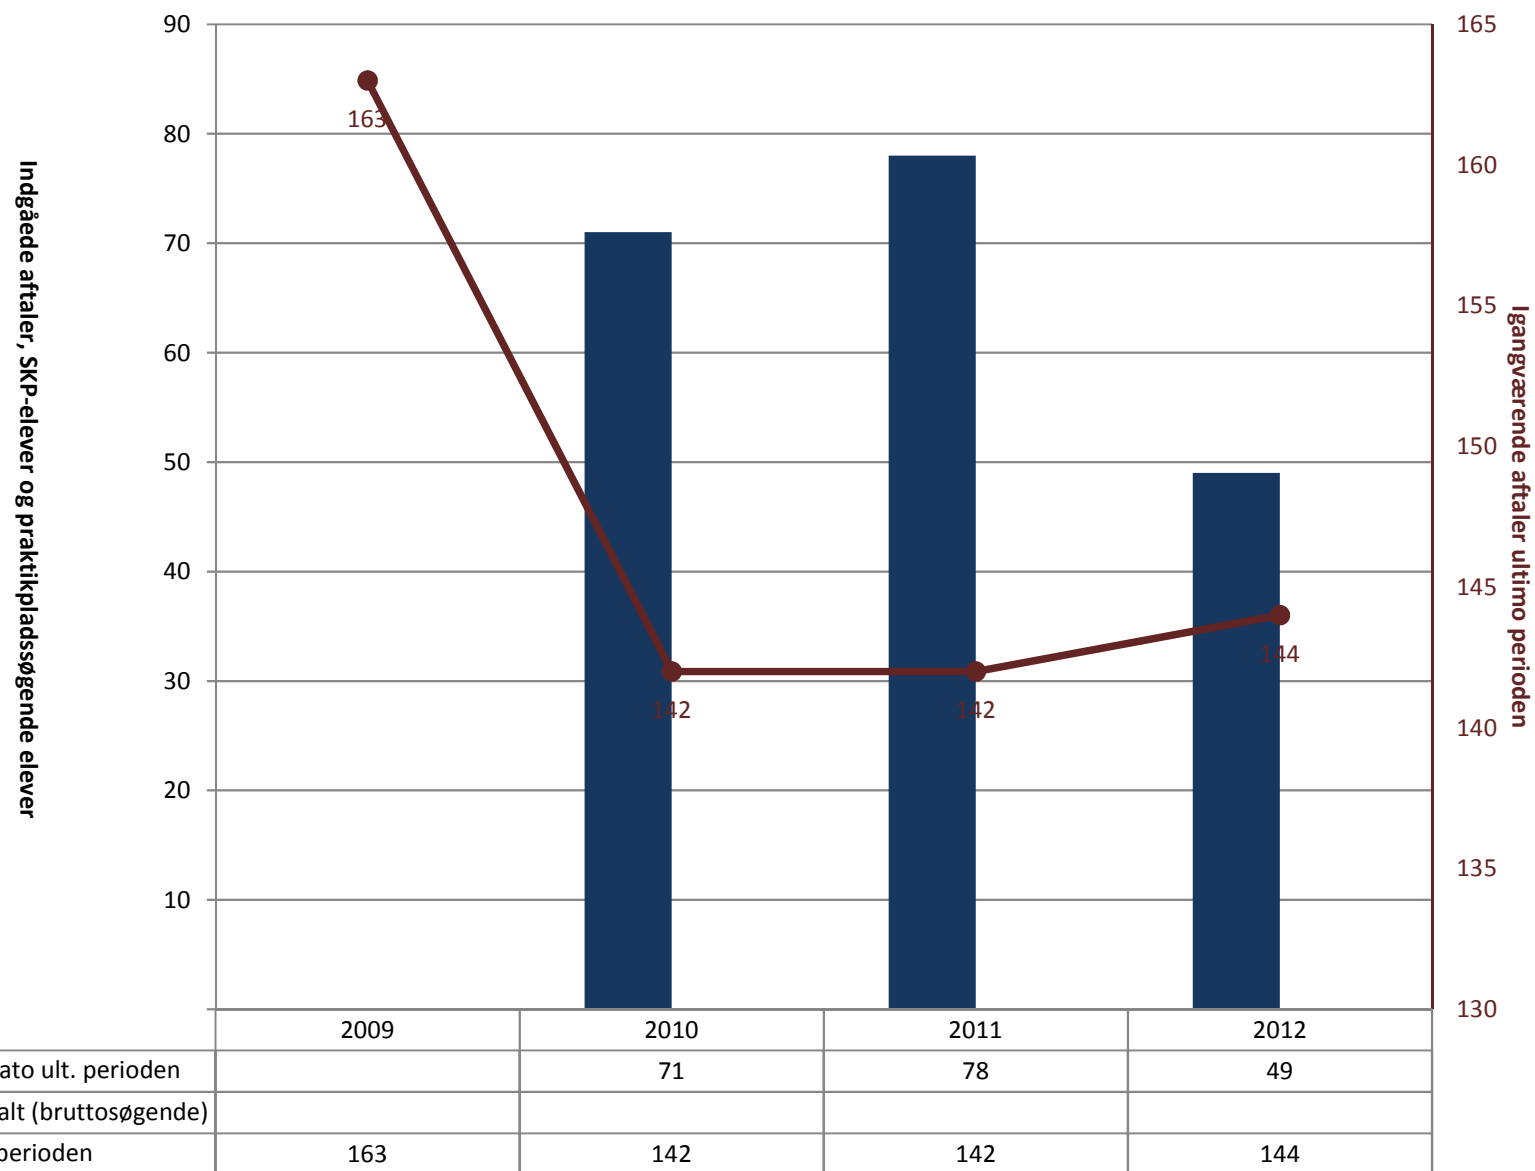

Plastmager, pr. ultimo december