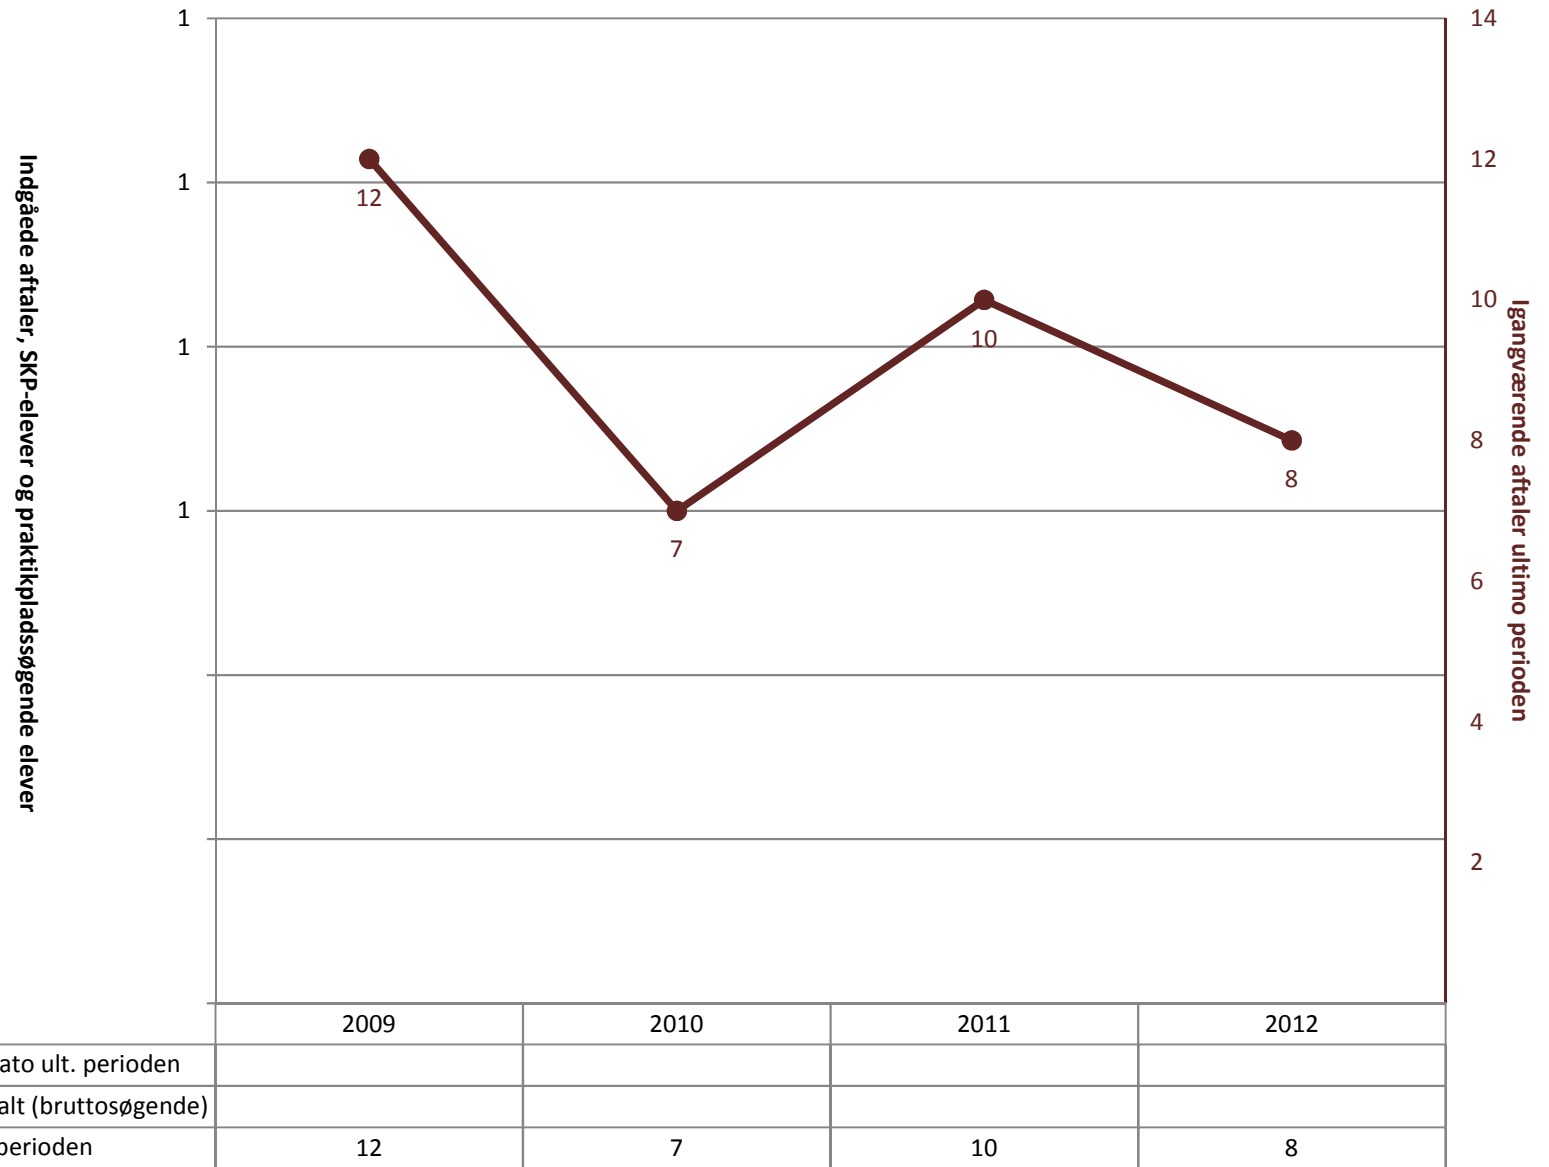

Elektronikoperatør, pr. ultimo december