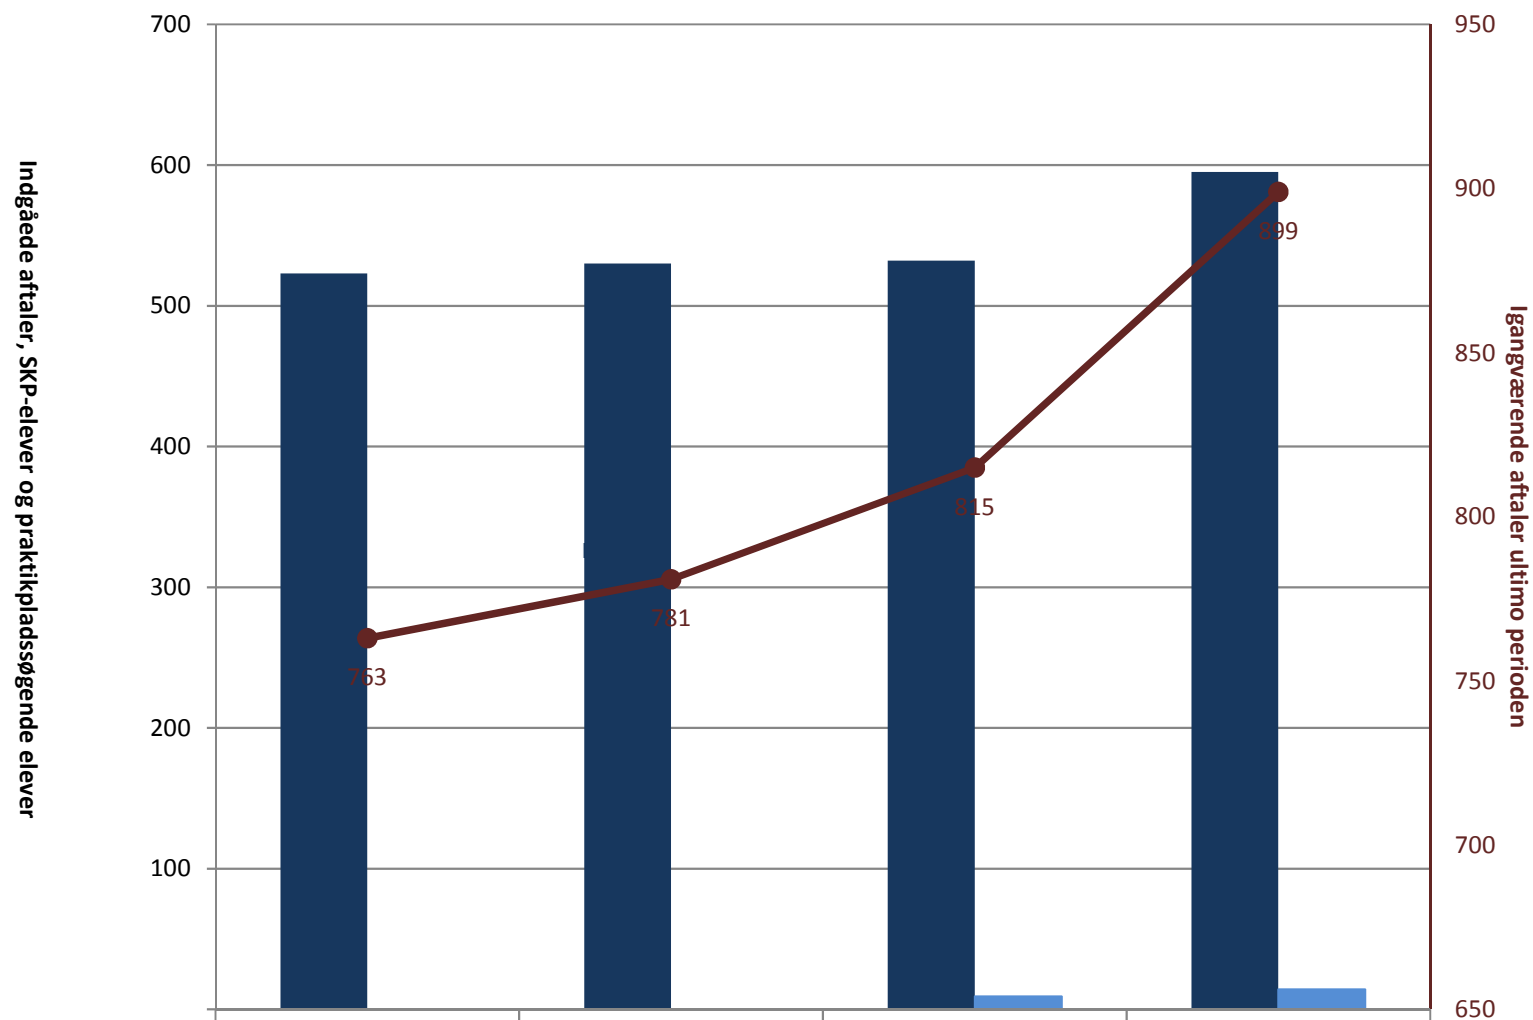

IF, pr. ultimo december

(PRK) Indg. aftaler år til dato ult. perioden	523	530	532	595
(PRK) P-søgende elever i alt (bruttosøgende)			9	14
(PRK) Igangv. aftaler ult. perioden	763	781	815	899

Industriens Fællesudvalg, pr. ultimo december