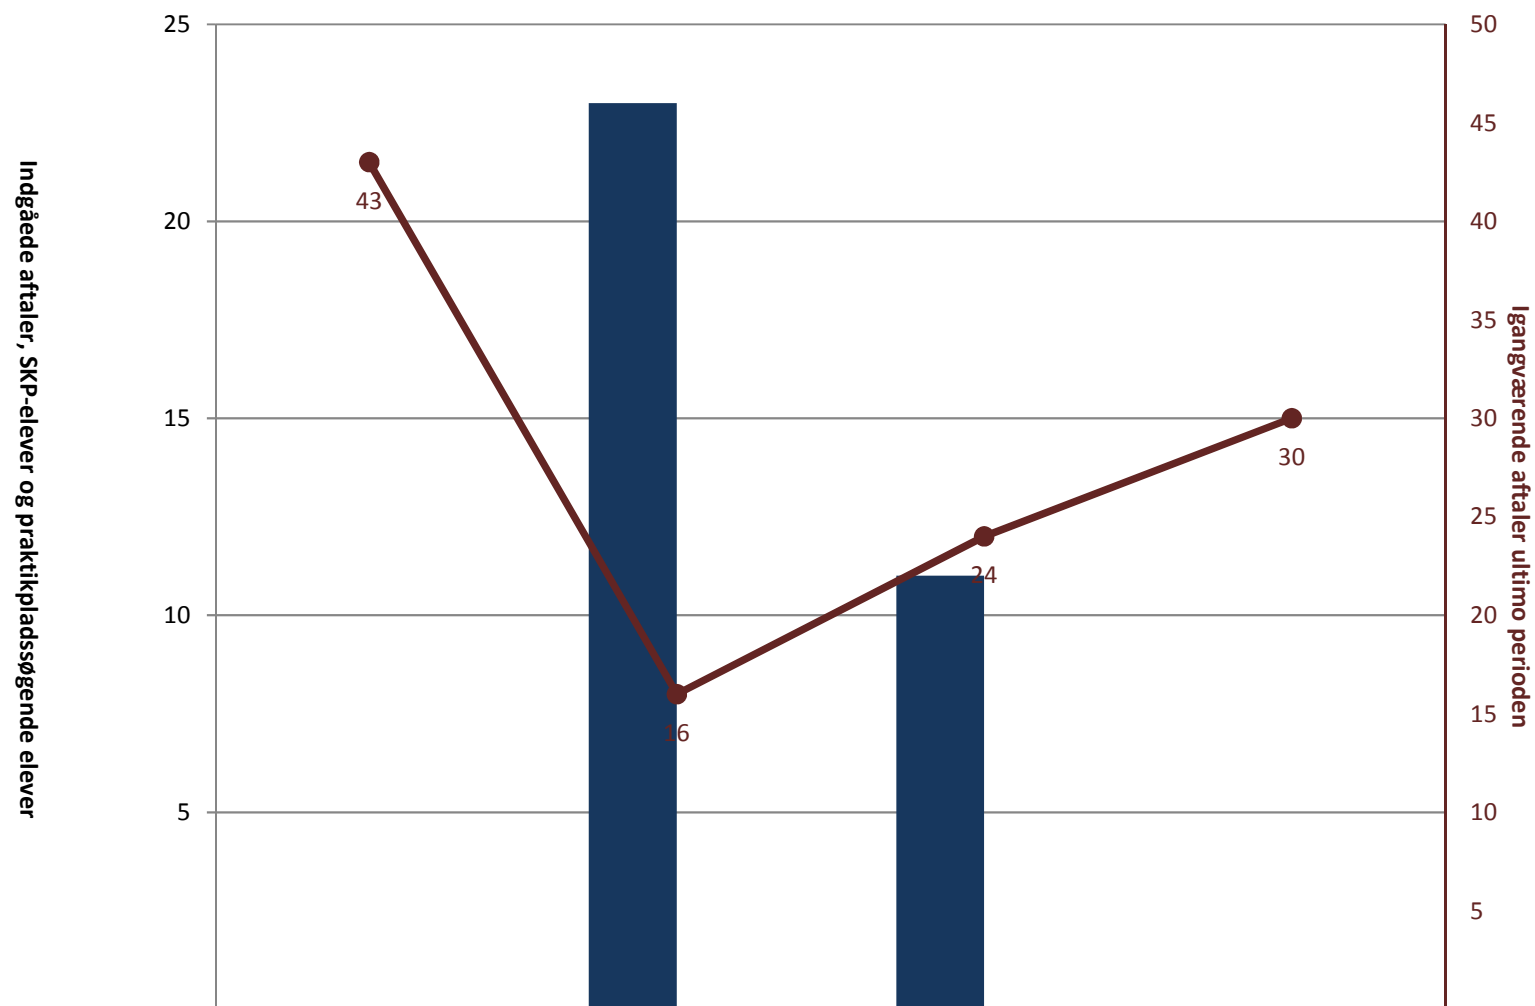

Forsyningsoperatør - El-forsyning, pr. ultimo december

■ (PRK) Indg. aftaler år til dato ult. perioden	2009	2010	2011	2012
■ (PRK) P-søgende elever i alt (bruttosøgende)				
● (PRK) Igangv. aftaler ult. perioden	43	16	24	30