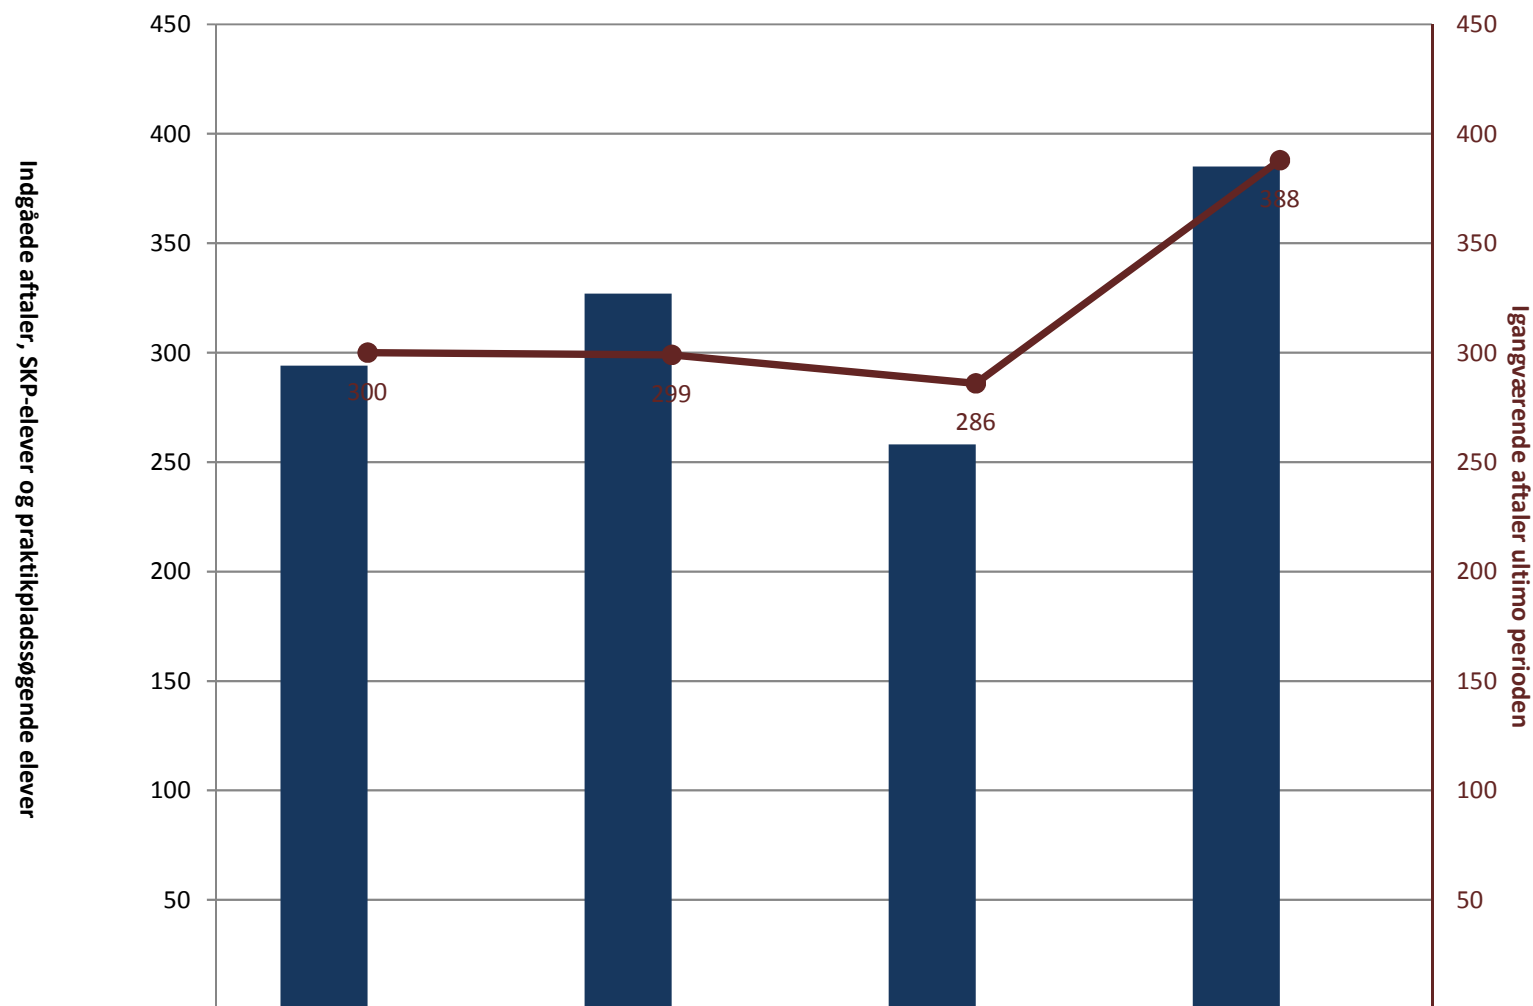

Industrioperatør, pr. ultimo december

	2009	2010	2011	2012
(PRK) Indg. aftaler år til dato ult. perioden	294	327	258	385
(PRK) P-søgende elever i alt (bruttosøgende)				
(PRK) Igangv. aftaler ult. perioden	300	299	286	388