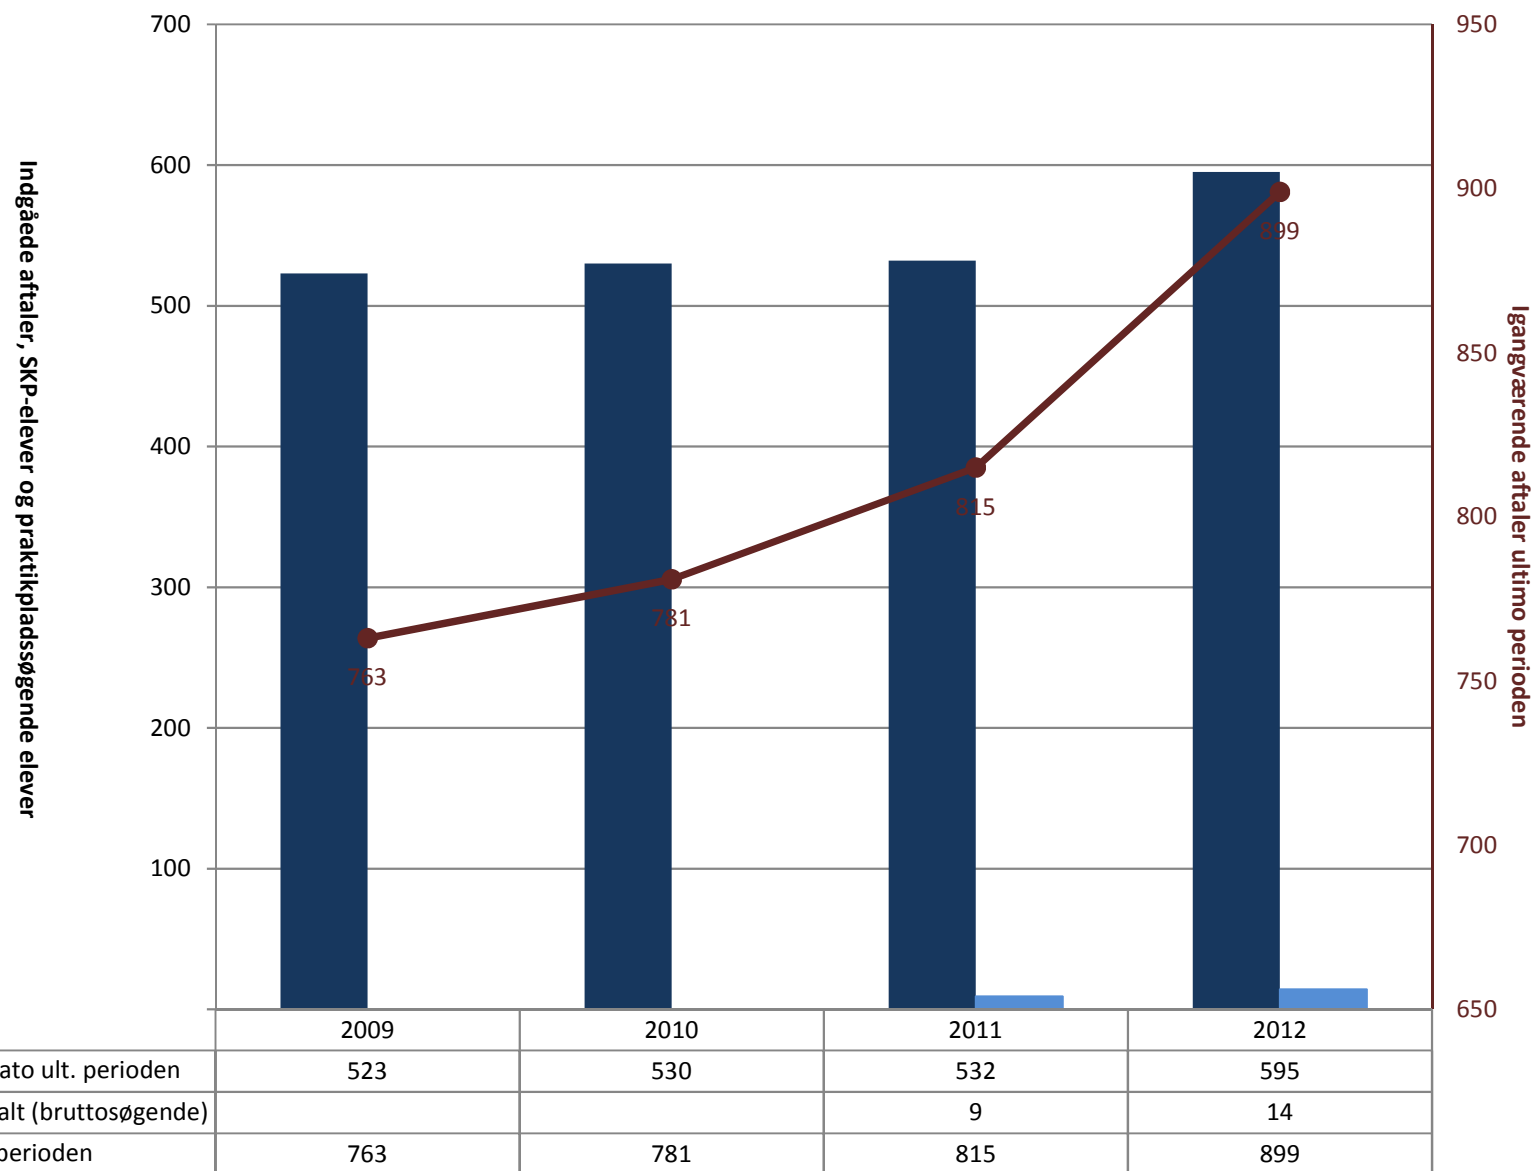

IF, pr. ultimo december

(PRK) Indg. aftaler år til dato ult. perioden	523	530	532	595
(PRK) P-søgende elever i alt (bruttosøgende)			9	14
(PRK) Igangv. aftaler ult. perioden	763	781	815	899

Industriens Fællesudvalg, pr. ultimo december

Elektronikoperatør, pr. ultimo december

Forsyningsoperatør - El-forsyning, pr. ultimo december

■ (PRK) Indg. aftaler år til dato ult. perioden	2009	2010	2011	2012
■ (PRK) P-søgende elever i alt (bruttosøgende)				
● (PRK) Igangv. aftaler ult. perioden	43	16	24	30

Industrioperatør, pr. ultimo december

	2009	2010	2011	2012
(PRK) Indg. aftaler år til dato ult. perioden	294	327	258	385
(PRK) P-søgende elever i alt (bruttosøgende)				
(PRK) Igangv. aftaler ult. perioden	300	299	286	388