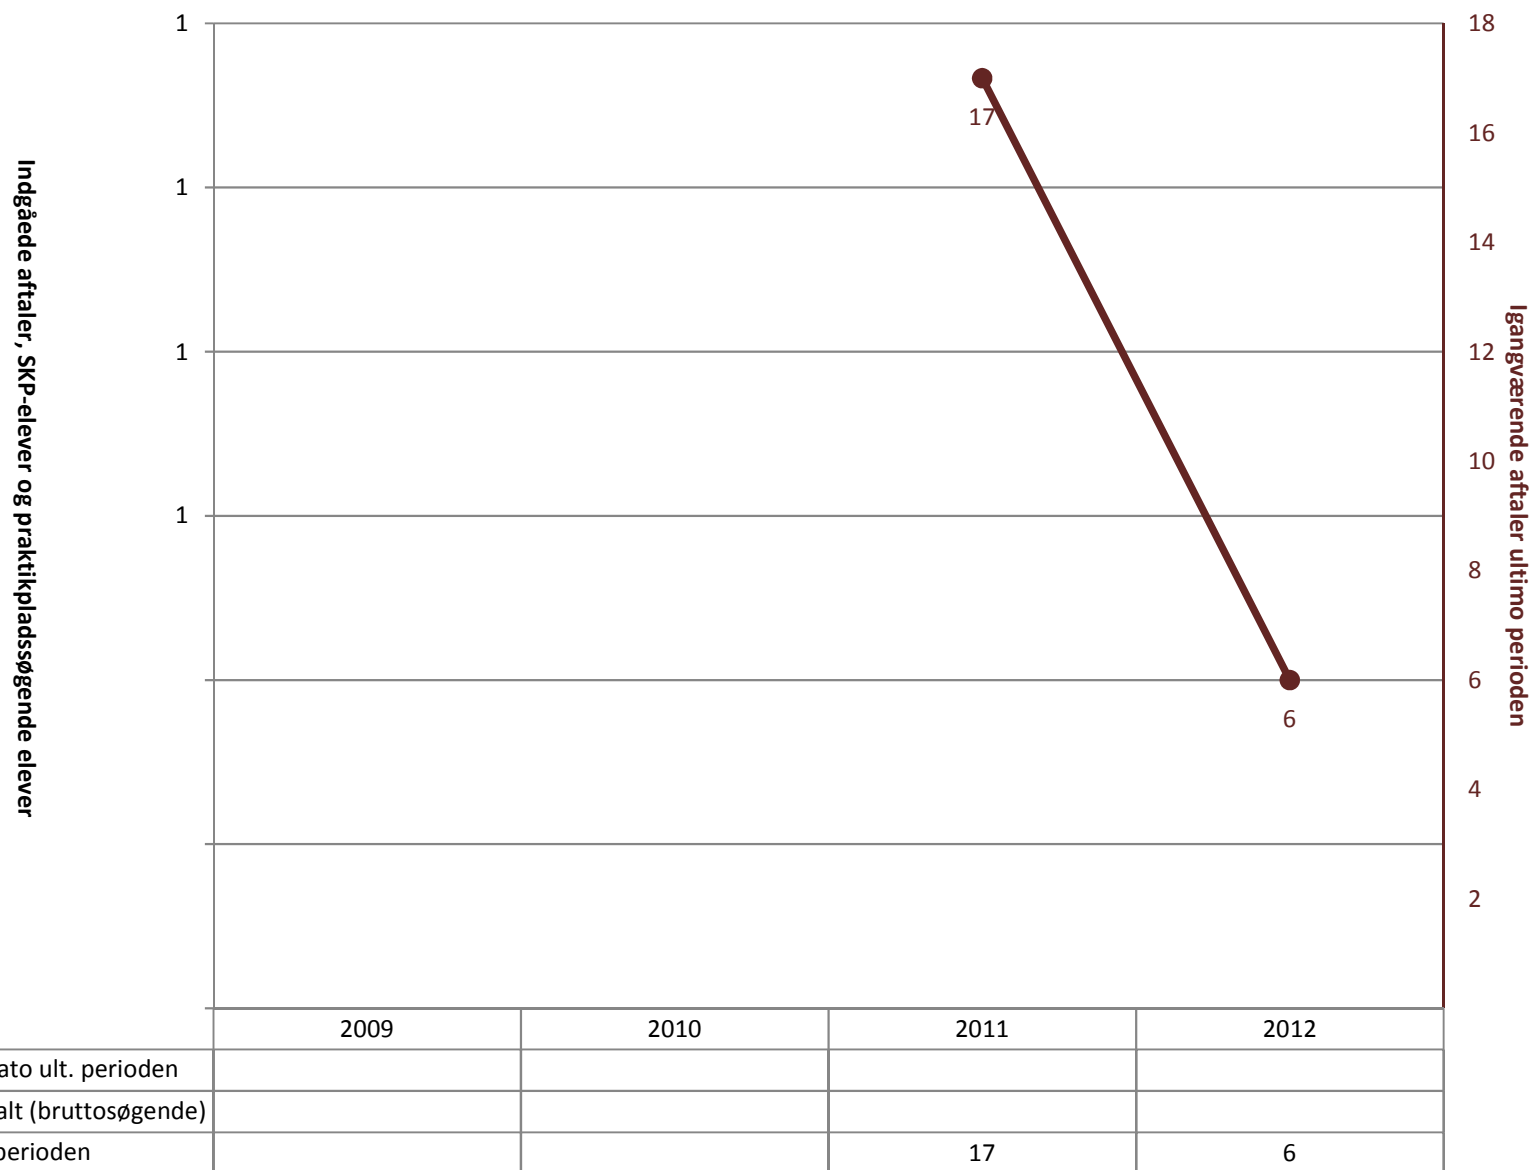

Overfladebehandler/konstruktion, pr. ultimo december

■ (PRK) Indg. aftaler år til dato ult. perioden				
■ (PRK) P-søgende elever i alt (bruttosøgende)				
● (PRK) Igangv. aftaler ult. perioden	13	13	15	15

Plastmager, pr. ultimo december

Plastspecialist, pr. ultimo december

■ (PRK) Indg. aftaler år til dato ult. perioden				
■ (PRK) P-søgende elever i alt (bruttosøgende)				
● (PRK) Igangv. aftaler ult. perioden			12	18

Procesarbejder, pr. ultimo december

Procesoperatør, pr. ultimo december

	2009	2010	2011	2012
(PRK) Indg. aftaler år til dato ult. perioden	118		92	59
(PRK) P-søgende elever i alt (bruttosøgende)			8	
(PRK) Igangv. aftaler ult. perioden	203	247	232	195