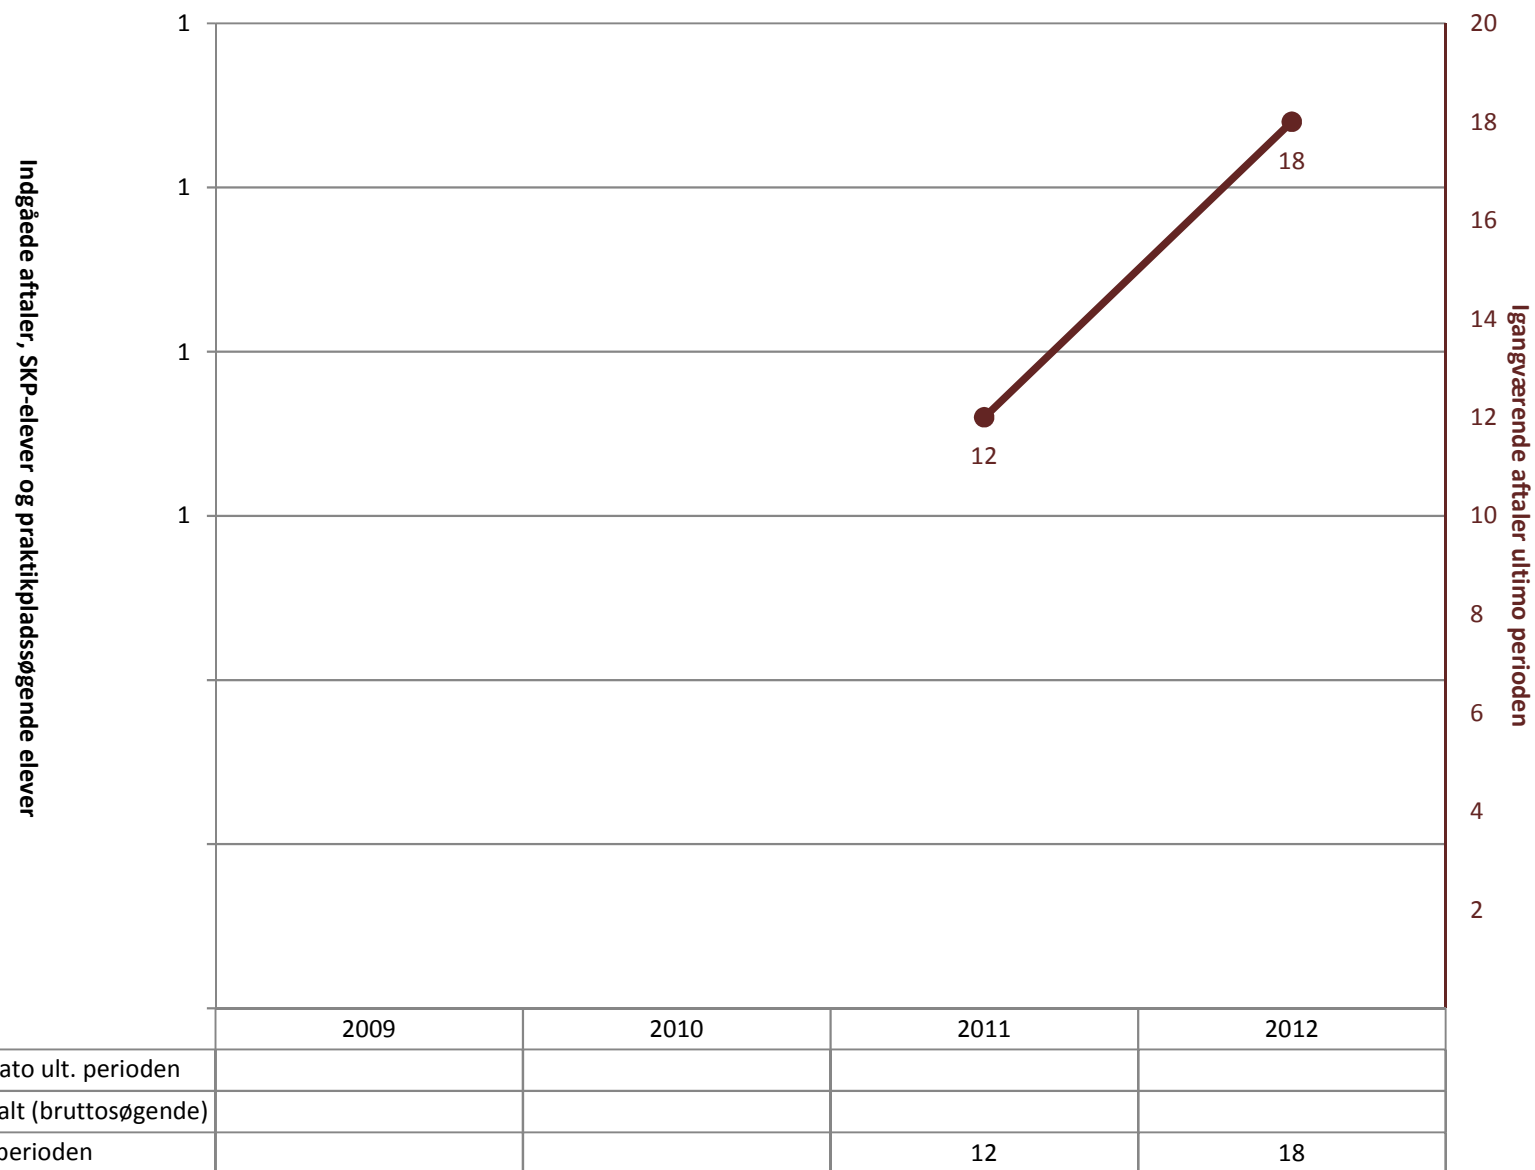

Industrioperatør/produktivitet, pr. ultimo december

Overfladebehandler/komponenter, pr. ultimo december

■ (PRK) Indg. aftaler år til dato ult. perioden				
■ (PRK) P-søgende elever i alt (bruttosøgende)				
● (PRK) Igangv. aftaler ult. perioden	19	21	22	23

Overfladebehandler/konstruktion, pr. ultimo december

■ (PRK) Indg. aftaler år til dato ult. perioden				
■ (PRK) P-søgende elever i alt (bruttosøgende)				
● (PRK) Igangv. aftaler ult. perioden	13	13	15	15

Plastmager, pr. ultimo december

Plastspecialist, pr. ultimo december

■ (PRK) Indg. aftaler år til dato ult. perioden				
■ (PRK) P-søgende elever i alt (bruttosøgende)				
● (PRK) Igangv. aftaler ult. perioden			12	18