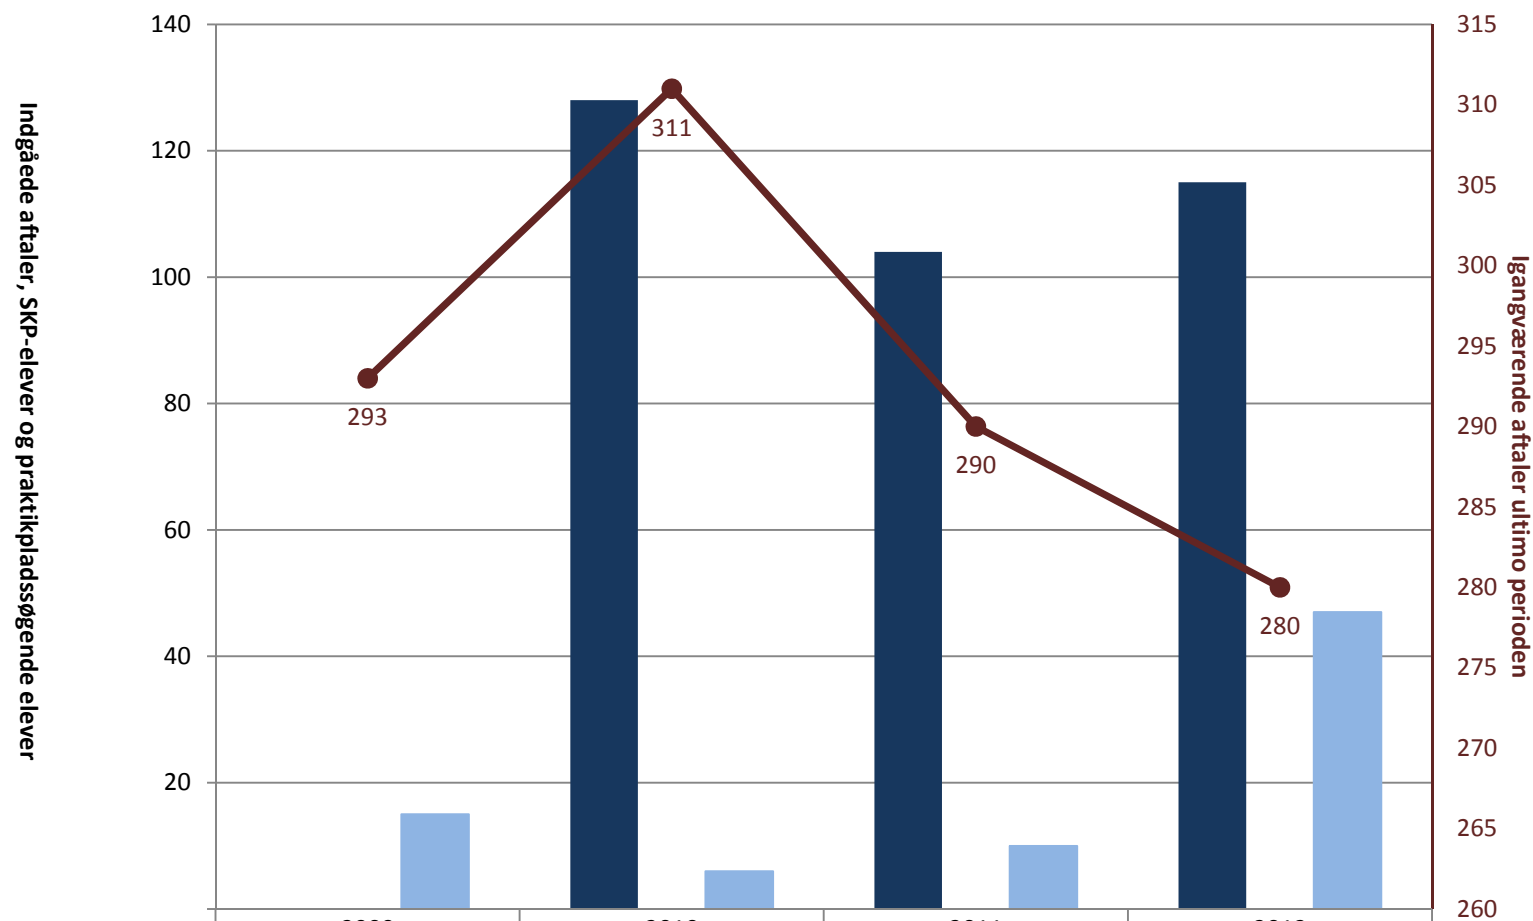

## IU, pr. ultimo december

	2009	2010	2011	2012
■ (PRK) Indg. aftaler år til dato ult. perioden	4.187	4.980	5.110	5.579
■ (PRK) Igangv. elever i SKP ult. perioden	823	911	937	1.326
■ (PRK) P-søgende elever i alt (bruttosøgende)	1.794	1.678	1.924	2.471
● (PRK) Igangv. aftaler ult. perioden	11.970	11.414	11.213	11.730

## Billedmediernes faglige udvalg, Uddannelsessekretariatene, pr. ultimo december

(PRK) Indg. aftaler år til dato ult. perioden		128	104	115
(PRK) Igangv. elever i SKP ult. perioden				
(PRK) P-søgende elever i alt (bruttosøgende)	15	6	10	47
(PRK) Igangv. aftaler ult. perioden	293	311	290	280

## Det fagl. udv. for Beklædning, Detind. udd.råd f. Beklædn.- og Textil, pr. ultimo december

(PRK) Indg. aftaler år til dato ult. perioden		88		75
(PRK) Igangv. elever i SKP ult. perioden	102	116	106	123
(PRK) P-søgende elever i alt (bruttosøgende)	98	118	101	131
(PRK) Igangv. aftaler ult. perioden	69	65	62	65