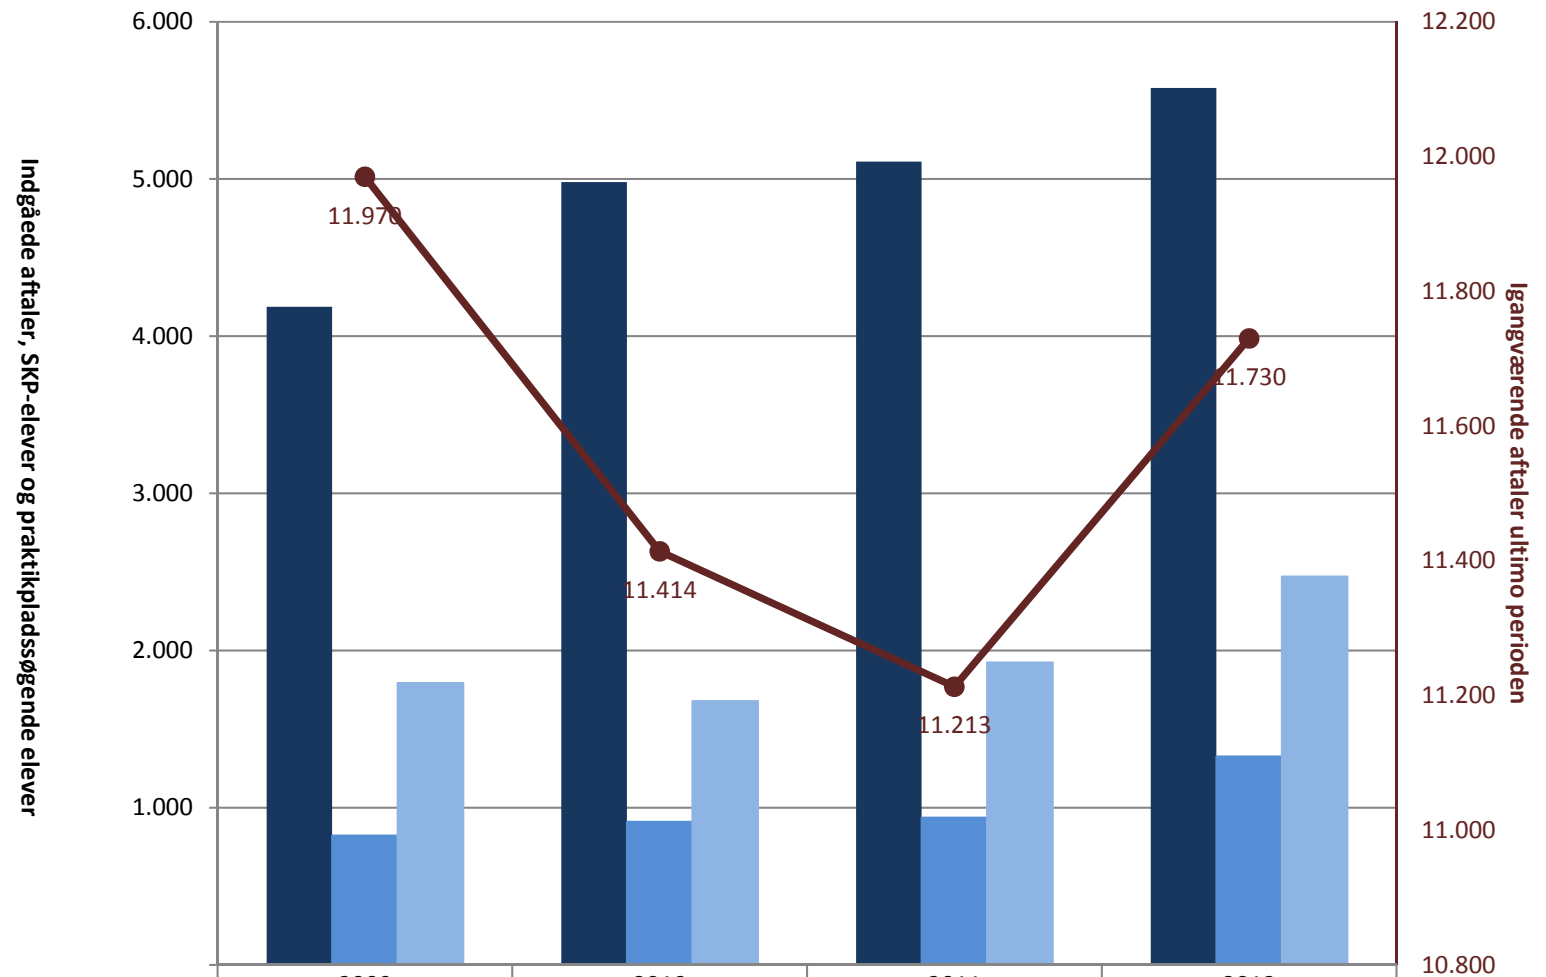

## IU, pr. ultimo december

	2009	2010	2011	2012
■ (PRK) Indg. aftaler år til dato ult. perioden	4.187	4.980	5.110	5.579
■ (PRK) Igangv. elever i SKP ult. perioden	823	911	937	1.326
■ (PRK) P-søgende elever i alt (bruttosøgende)	1.794	1.678	1.924	2.471
● (PRK) Igangv. aftaler ult. perioden	11.970	11.414	11.213	11.730

## Billedmediernes faglige udvalg, Uddannelsessekretariatene, pr. ultimo december

(PRK) Indg. aftaler år til dato ult. perioden		128	104	115
(PRK) Igangv. elever i SKP ult. perioden				
(PRK) P-søgende elever i alt (bruttosøgende)	15	6	10	47
(PRK) Igangv. aftaler ult. perioden	293	311	290	280

## Det fagl. udv. for Beklædning, Detind. udd.råd f. Beklædn.- og Textil, pr. ultimo december

(PRK) Indg. aftaler år til dato ult. perioden		88		75
(PRK) Igangv. elever i SKP ult. perioden	102	116	106	123
(PRK) P-søgende elever i alt (bruttosøgende)	98	118	101	131
(PRK) Igangv. aftaler ult. perioden	69	65	62	65