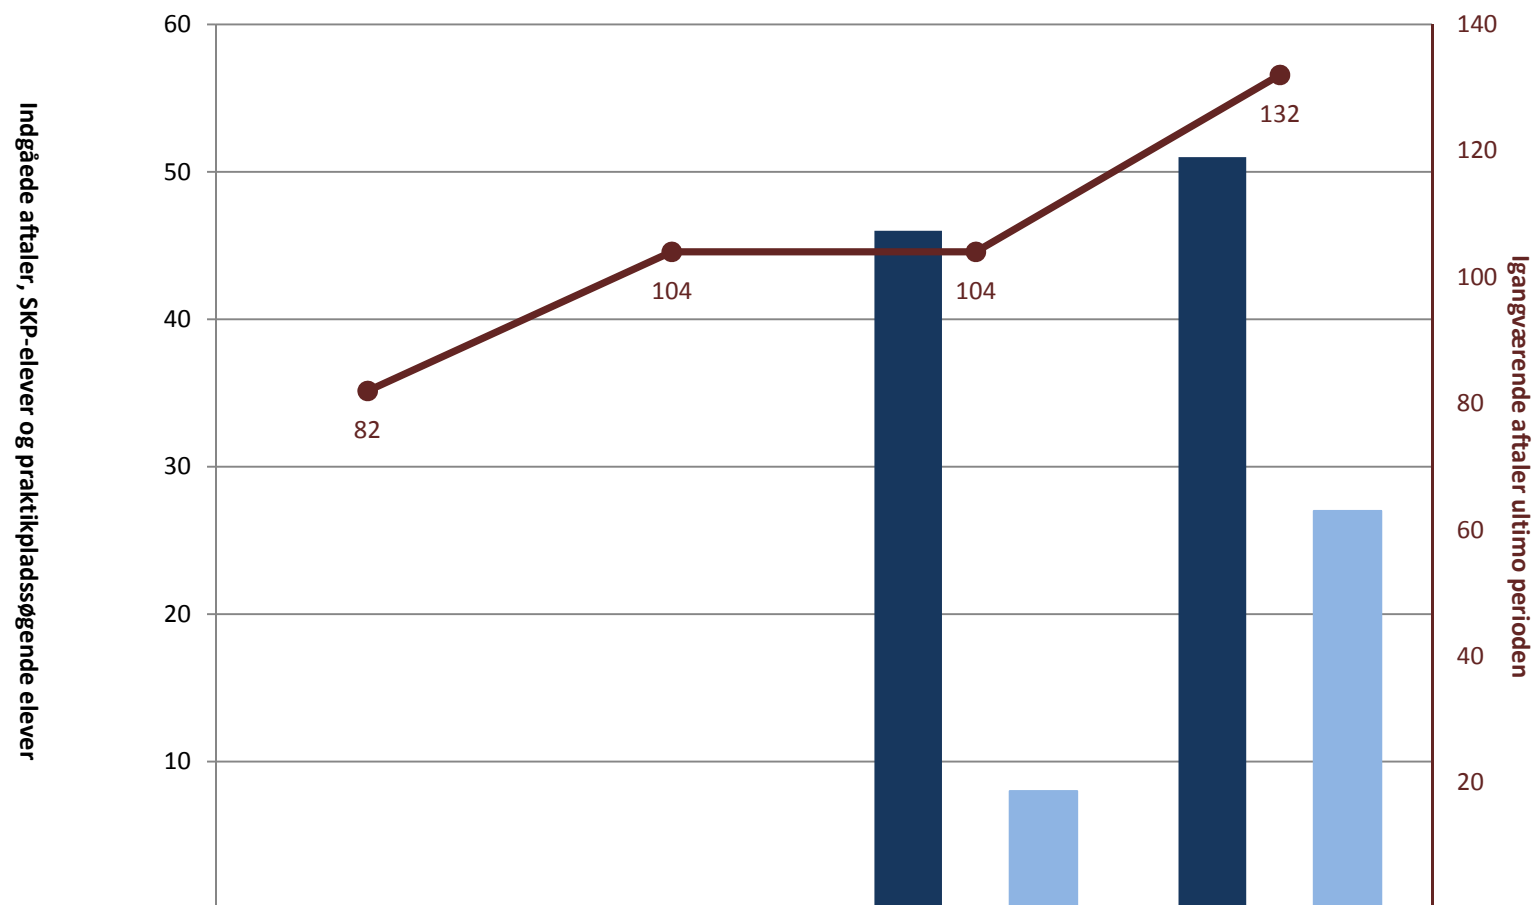

Det faglige Udvalg for teater-, udstillings- og eventteknikeruddannelsen, pr. ultimo december

	2009	2010	2011	2012
■ (PRK) Indg. aftaler år til dato ult. perioden			46	51
■ (PRK) Igangv. elever i SKP ult. perioden			8	27
■ (PRK) P-søgende elever i alt (bruttosøgende)			0	0
● (PRK) Igangv. aftaler ult. perioden	82	104	104	132