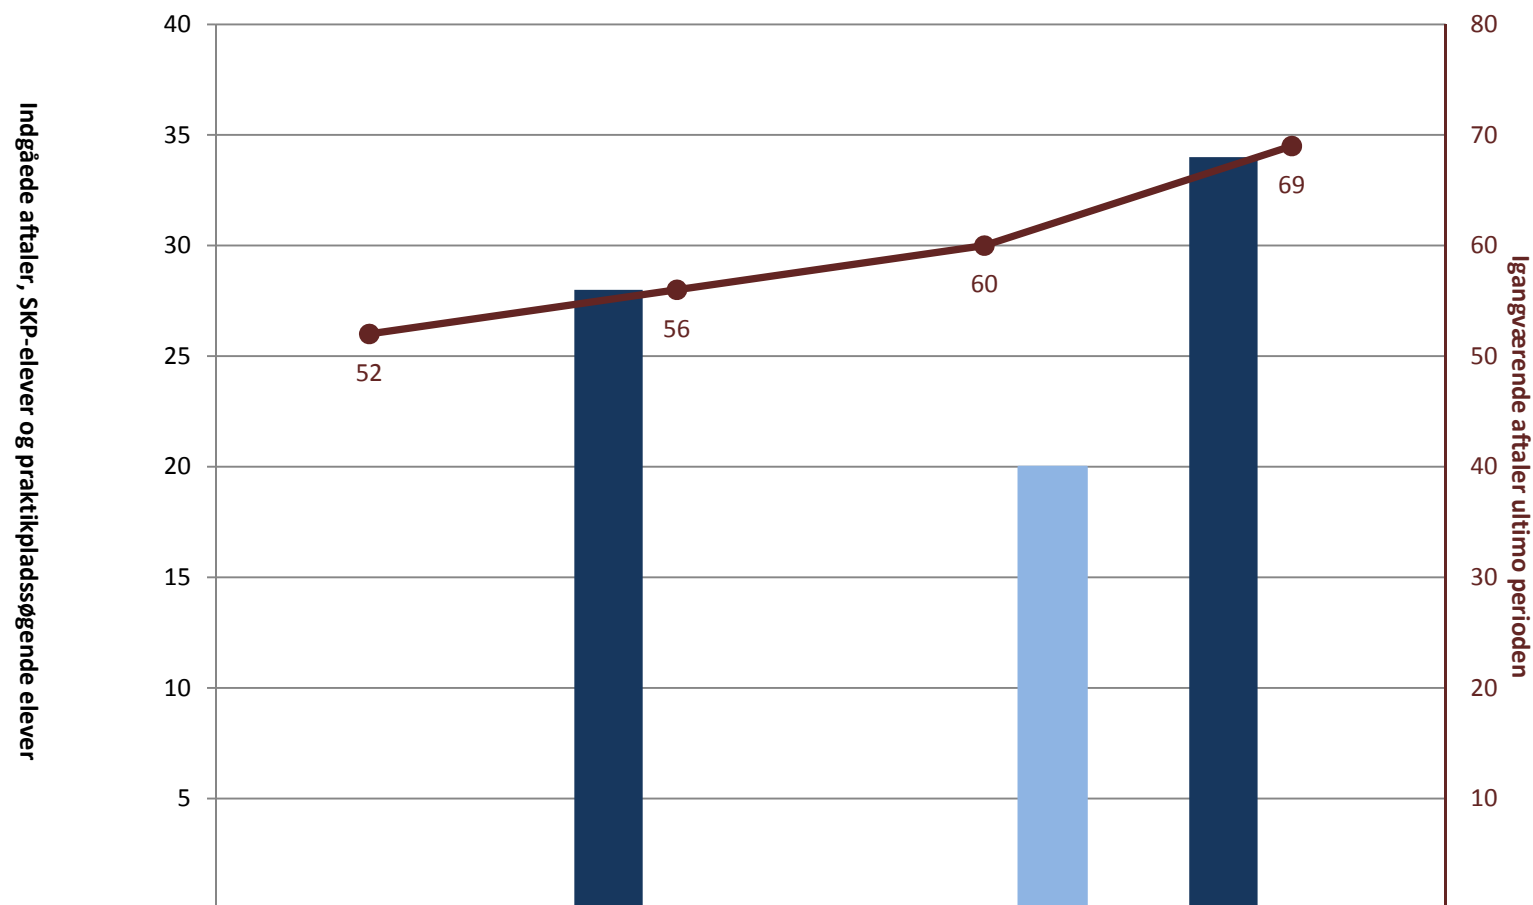

Det faglige Udvalg for Digital Media Uddannelsessekretariaterne, pr. ultimo december

 (PRK) Indg. aftaler år til dato ult. perioden	28		34
 (PRK) Igangv. elever i SKP ult. perioden			
 (PRK) P-søgende elever i alt (bruttosøgende)		20	
 (PRK) Igangv. aftaler ult. perioden	52	56	60