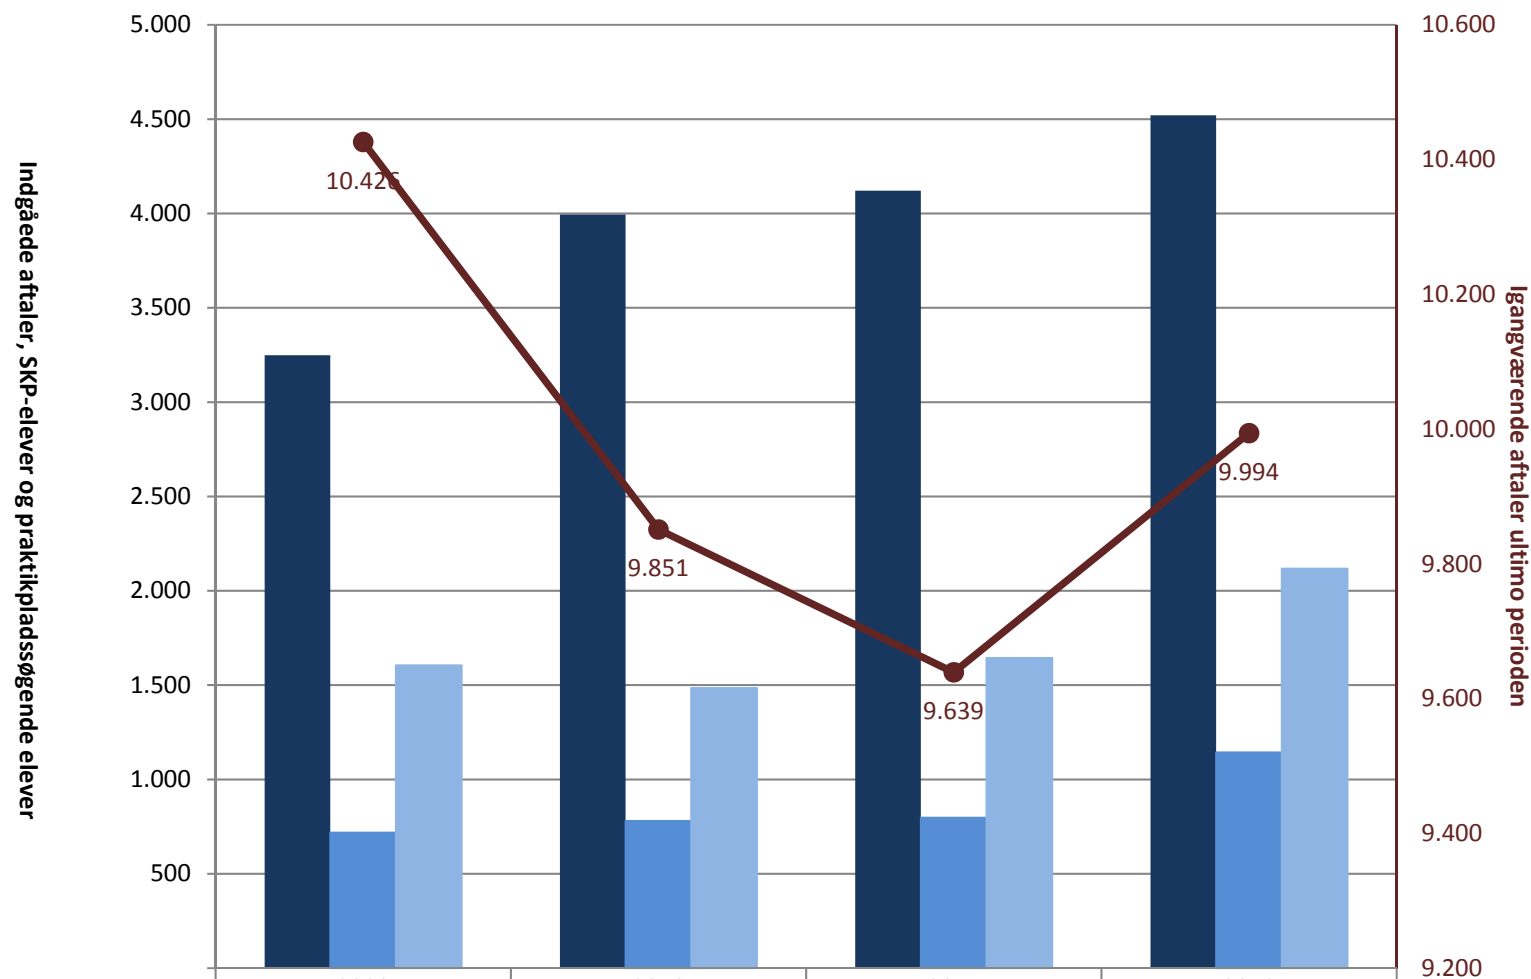

## Det faglige Udvalg for teater-, udstillings- og eventteknikeruddannelsen, pr. ultimo december

	2009	2010	2011	2012
■ (PRK) Indg. aftaler år til dato ult. perioden			46	51
■ (PRK) Igangv. elever i SKP ult. perioden			8	27
■ (PRK) P-søgende elever i alt (bruttosøgende)			0	0
● (PRK) Igangv. aftaler ult. perioden	82	104	104	132

## Det faglige udvalg for teknisk designer, pr. ultimo december

	2009	2010	2011	2012
■ (PRK) Indg. aftaler år til dato ult. perioden	214	160	198	175
■ (PRK) Igangv. elever i SKP ult. perioden		15	34	59
■ (PRK) P-søgende elever i alt (bruttosøgende)	73	62	132	135
—● (PRK) Igangv. aftaler ult. perioden	279	243	242	277

## Industriens Fællesudvalg, pr. ultimo december

	2009	2010	2011	2012
■ (PRK) Indg. aftaler år til dato ult. perioden	523	530	532	607
■ (PRK) Igangv. elever i SKP ult. perioden				
■ (PRK) P-søgende elever i alt (bruttosøgende)			9	14
● (PRK) Igangv. aftaler ult. perioden	763	781	815	911

## Metalindustriens Uddannelsesudvalg, pr. ultimo december

(PRK) Indg. aftaler år til dato ult. perioden	3.248	3.994	4.120	4.520
(PRK) Igangv. elever i SKP ult. perioden	718	780	797	1.143
(PRK) P-søgende elever i alt (bruttosøgende)	1.605	1.484	1.644	2.117
(PRK) Igangv. aftaler ult. perioden	10.426	9.851	9.639	9.994