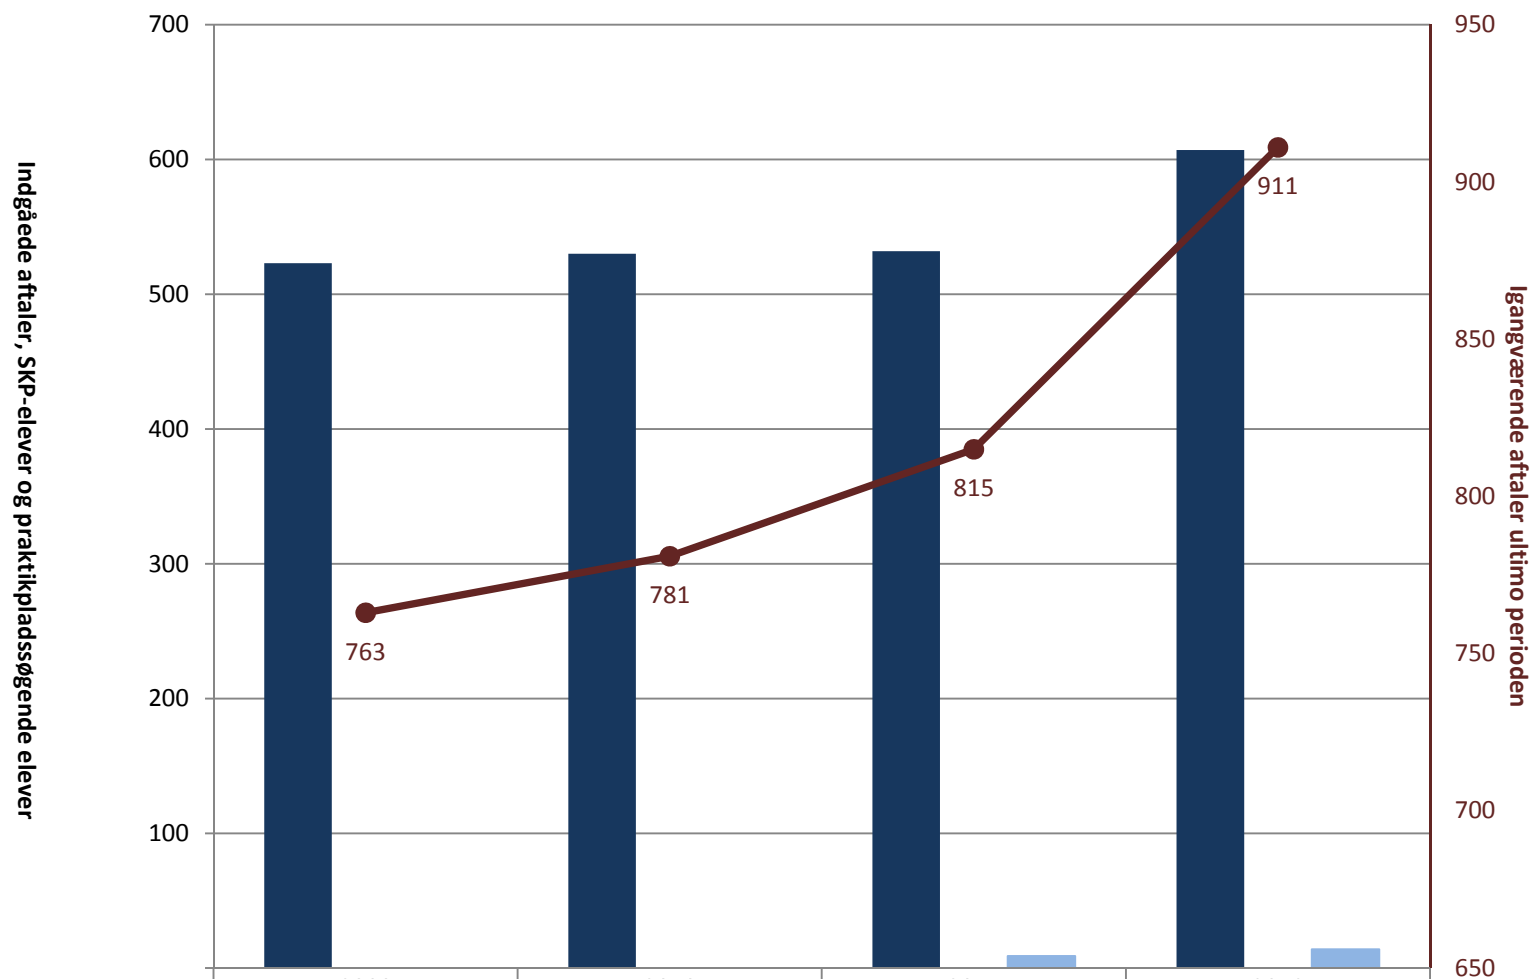

Industriens Fællesudvalg, pr. ultimo december

	2009	2010	2011	2012
■ (PRK) Indg. aftaler år til dato ult. perioden	523	530	532	607
■ (PRK) Igangv. elever i SKP ult. perioden				
■ (PRK) P-søgende elever i alt (bruttosøgende)			9	14
● (PRK) Igangv. aftaler ult. perioden	763	781	815	911