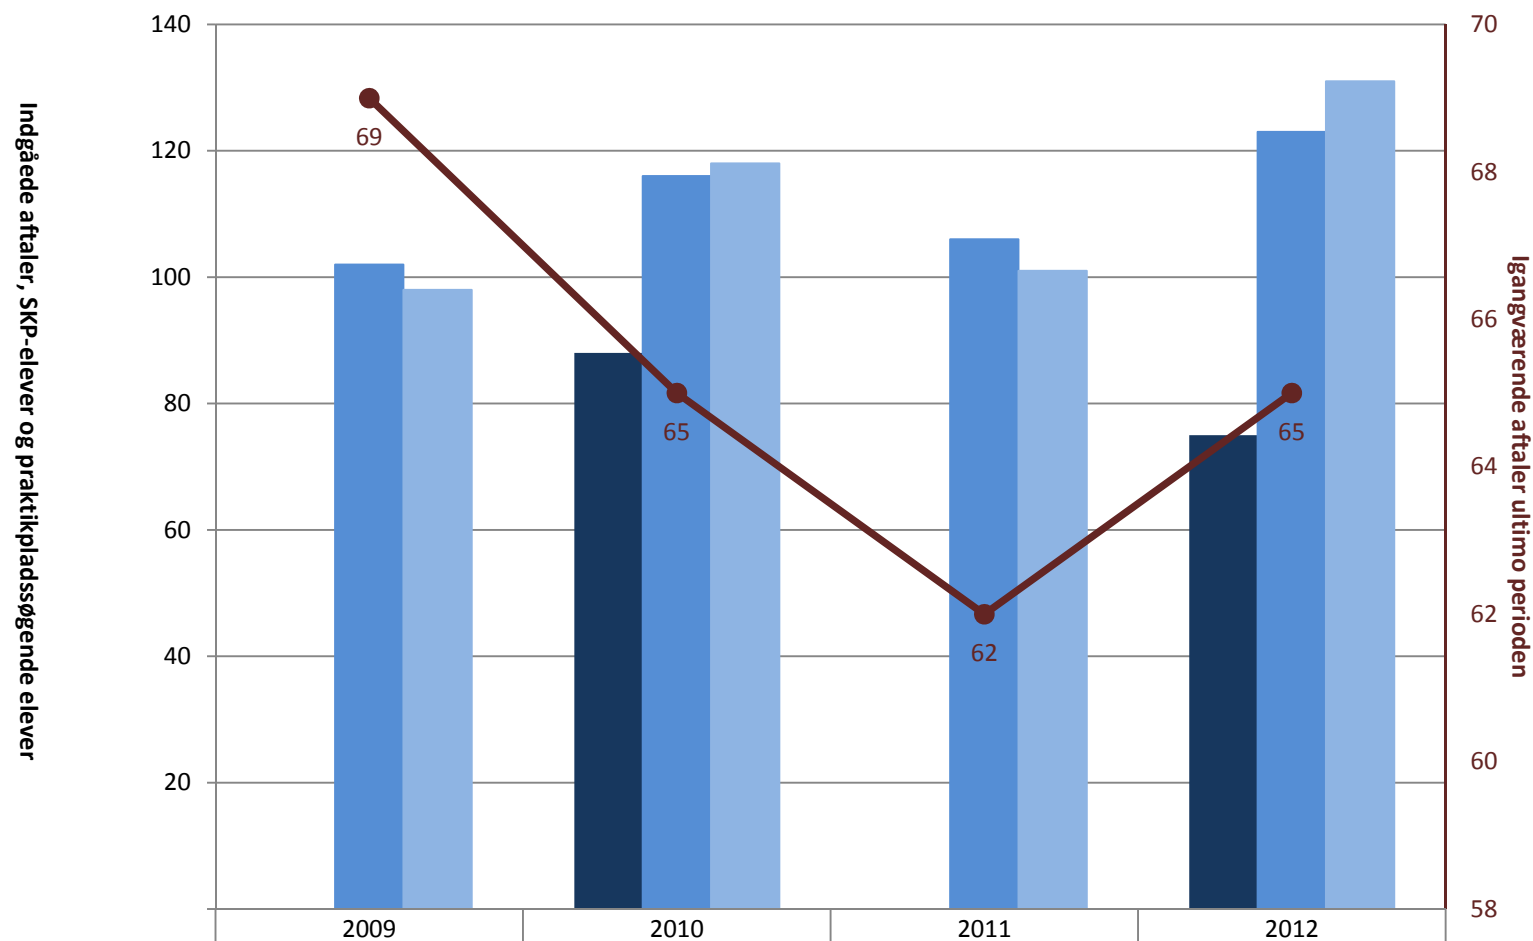

## IU, pr. ultimo december

	2009	2010	2011	2012
■ (PRK) Indg. aftaler år til dato ult. perioden	4.187	4.980	5.110	5.579
■ (PRK) Igangv. elever i SKP ult. perioden	823	911	937	1.326
■ (PRK) P-søgende elever i alt (bruttosøgende)	1.794	1.678	1.924	2.471
● (PRK) Igangv. aftaler ult. perioden	11.970	11.414	11.213	11.730

## Billedmediernes faglige udvalg, Uddannelsessekretariatene, pr. ultimo december

(PRK) Indg. aftaler år til dato ult. perioden		128	104	115
(PRK) Igangv. elever i SKP ult. perioden				
(PRK) P-søgende elever i alt (bruttosøgende)	15	6	10	47
(PRK) Igangv. aftaler ult. perioden	293	311	290	280

## Det fagl. udv. for Beklædning, Detind. udd.råd f. Beklædn.- og Textil, pr. ultimo december

(PRK) Indg. aftaler år til dato ult. perioden		88		75
(PRK) Igangv. elever i SKP ult. perioden	102	116	106	123
(PRK) P-søgende elever i alt (bruttosøgende)	98	118	101	131
(PRK) Igangv. aftaler ult. perioden	69	65	62	65