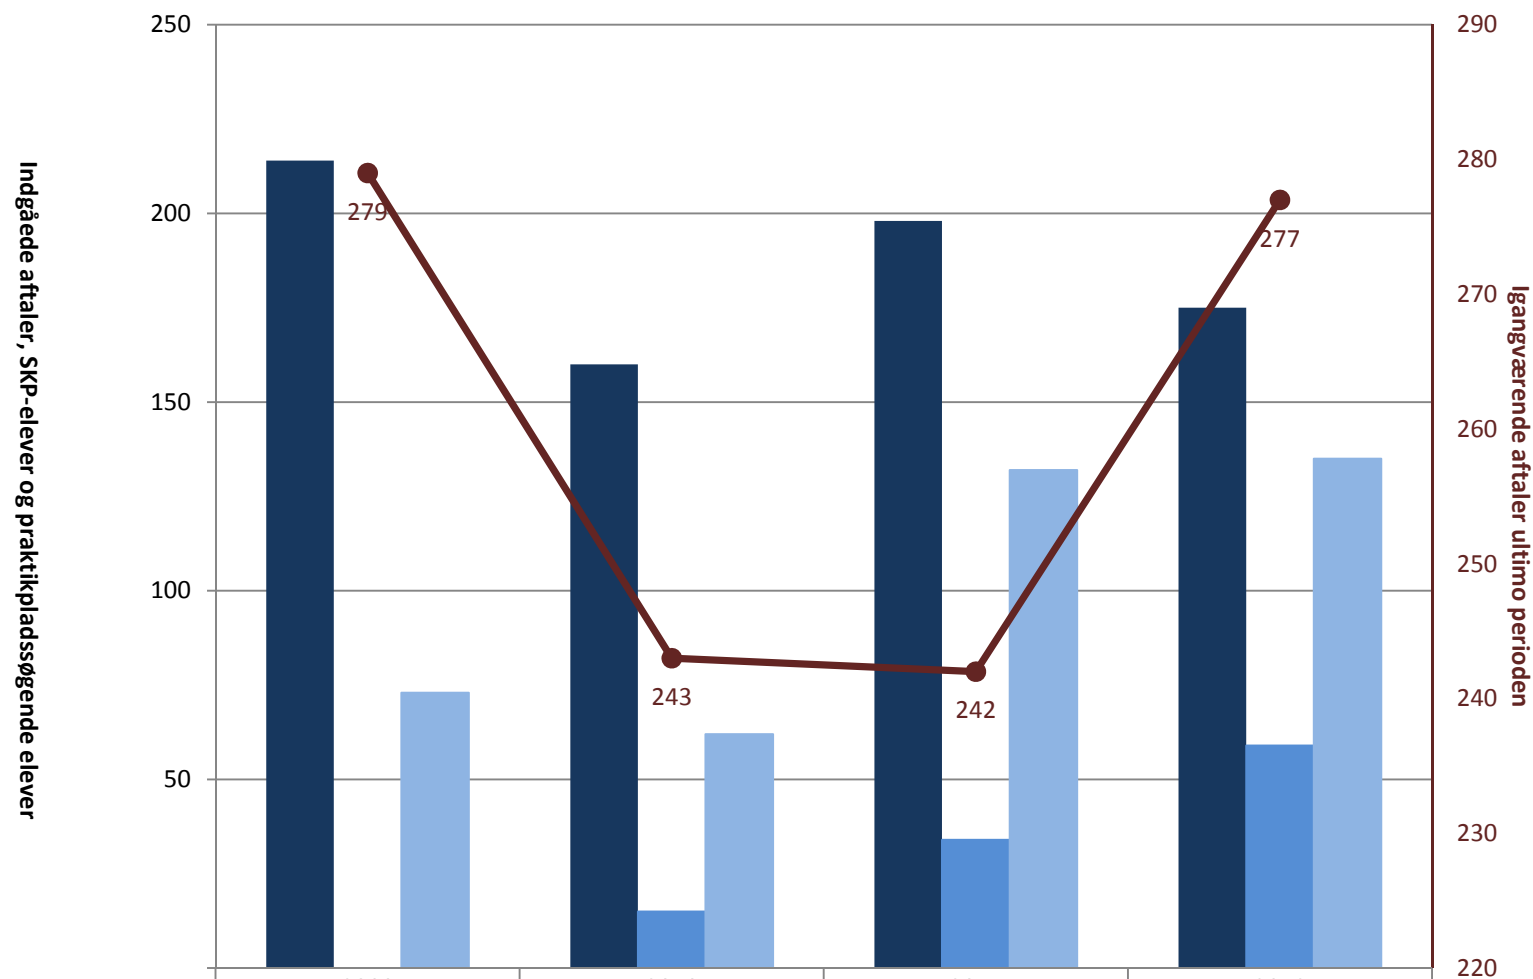

Det faglige udvalg for teknisk designer, pr. ultimo december

	2009	2010	2011	2012
■ (PRK) Indg. aftaler år til dato ult. perioden	214	160	198	175
■ (PRK) Igangv. elever i SKP ult. perioden		15	34	59
■ (PRK) P-søgende elever i alt (bruttosøgende)	73	62	132	135
—● (PRK) Igangv. aftaler ult. perioden	279	243	242	277