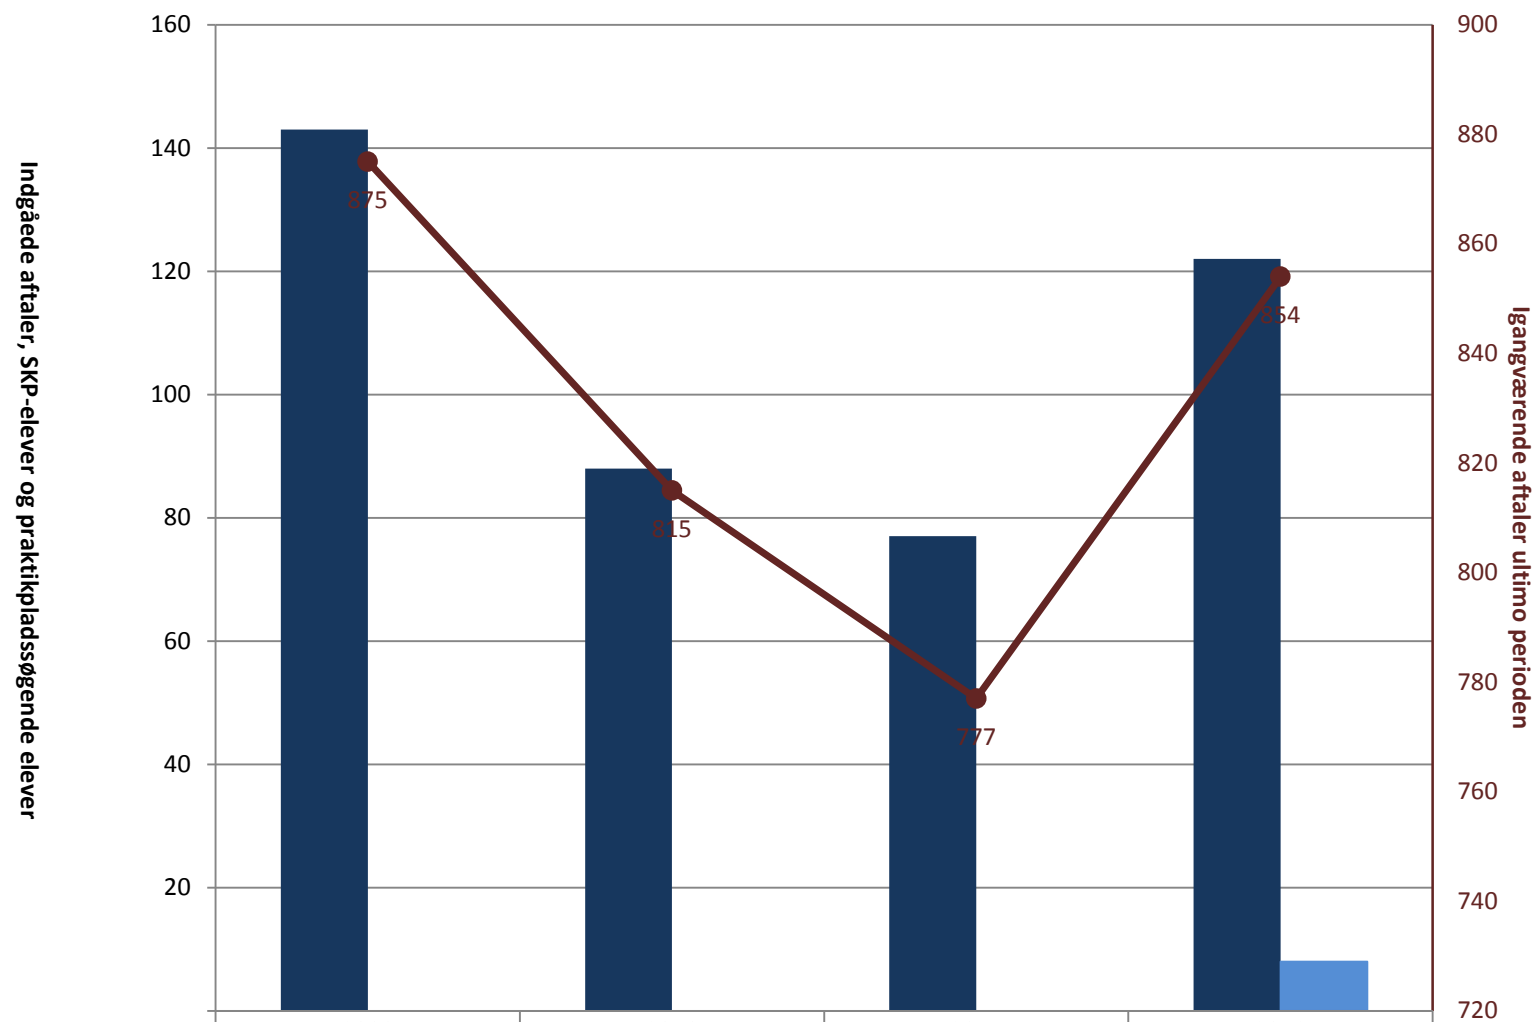

## IF, pr. ultimo februar

(PRK) Indg. aftaler år til dato ult. perioden	143	88	77	122
(PRK) P-søgende elever i alt (bruttosøgende)				8
(PRK) Igangv. aftaler ult. perioden	875	815	777	854

## Industriens Fællesudvalg (= 8,23,64,65,67,68,69,72), pr. ultimo februar

(PRK) Indg. aftaler år til dato ult. perioden	143	88	77	122
(PRK) P-søgende elever i alt (bruttosøgende)				8
(PRK) Igangv. aftaler ult. perioden	875	815	777	854