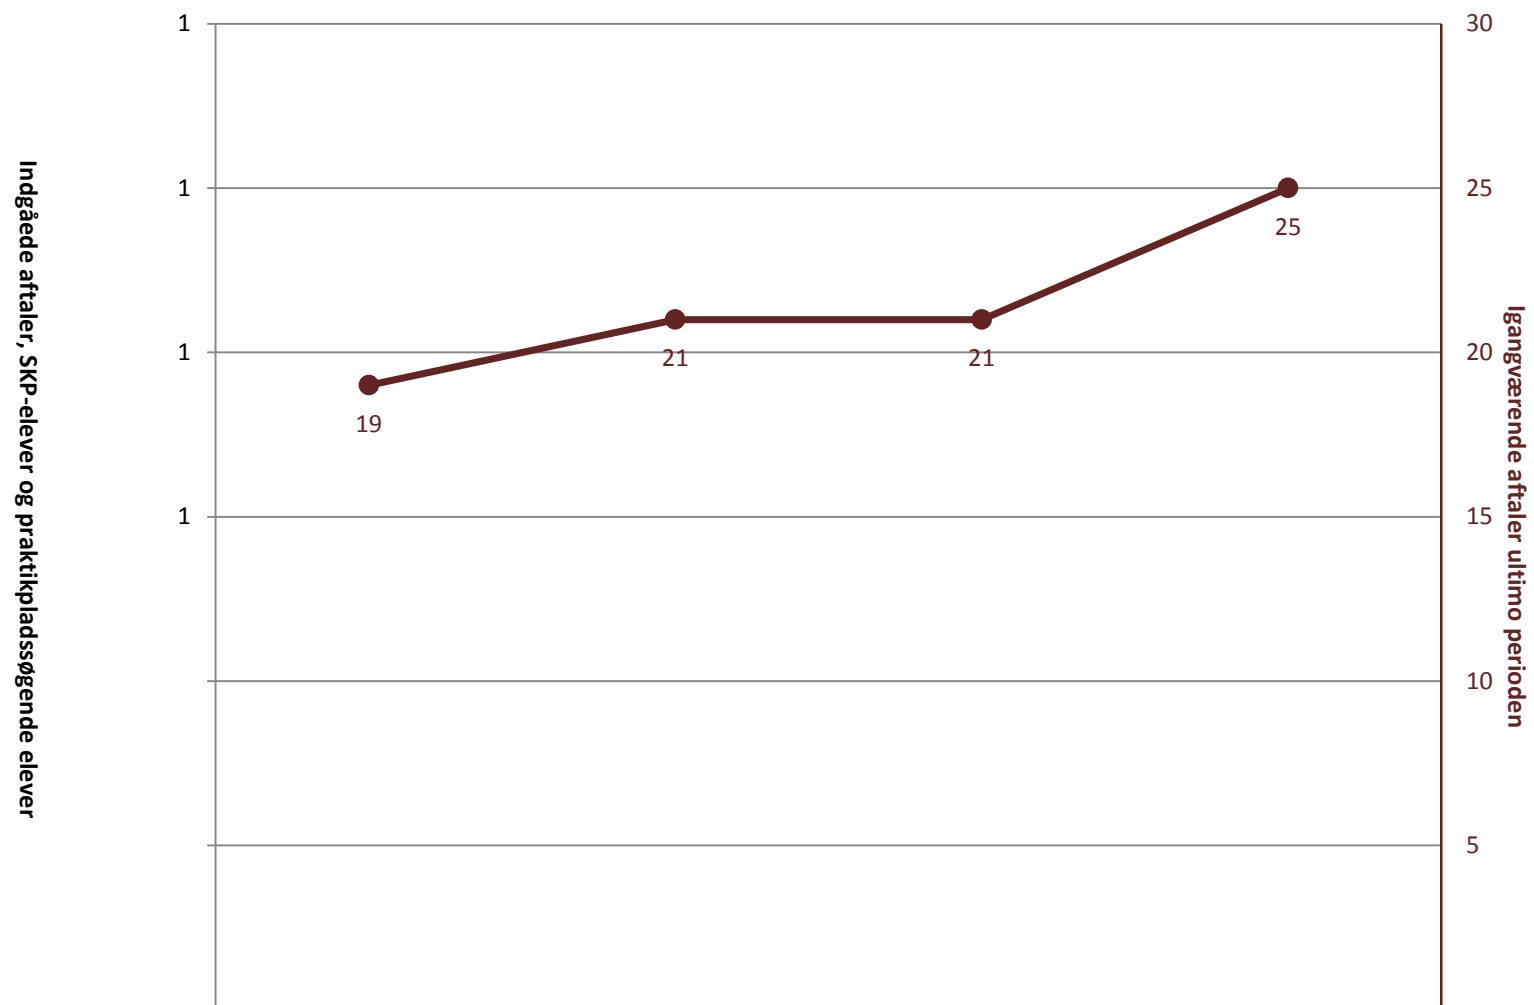

Overfladebehandler/komponenter, pr. ultimo februar

	2009	2010	2011	2012
(PRK) Indg. aftaler år til dato ult. perioden				
(PRK) P-søgende elever i alt (bruttosøgende)				
(PRK) Igangv. aftaler ult. perioden	19	21	21	25