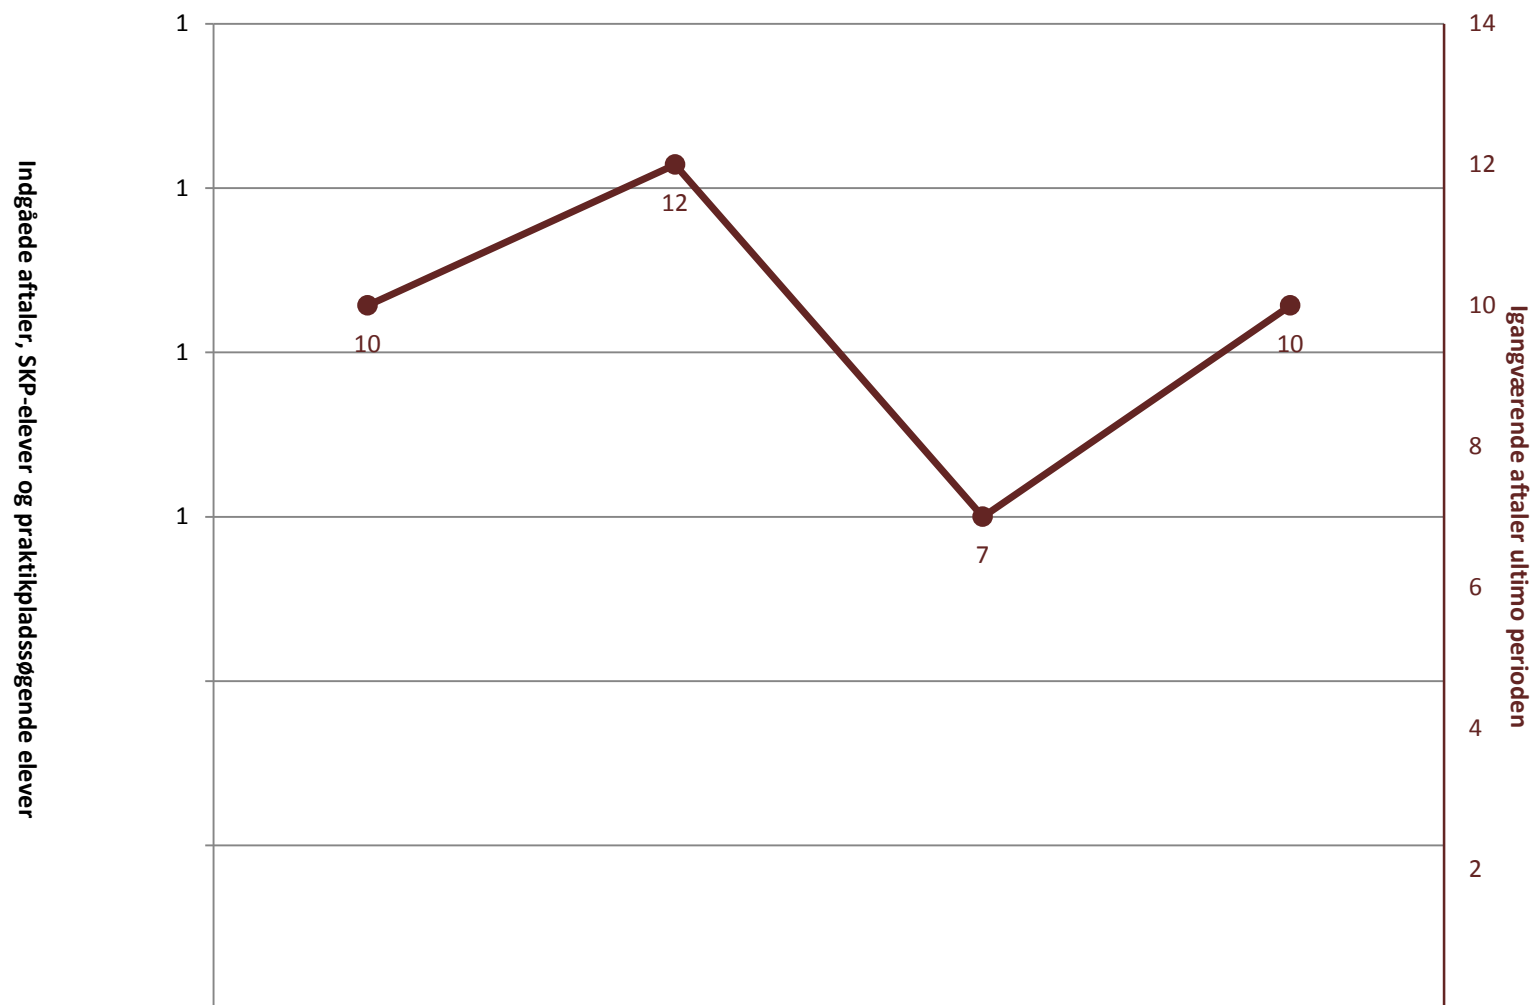

Elektronikoperatør, pr. ultimo februar

	2009	2010	2011	2012
(PRK) Indg. aftaler år til dato ult. perioden				
(PRK) P-søgende elever i alt (bruttosøgende)				
(PRK) Igangv. aftaler ult. perioden	10	12	7	10