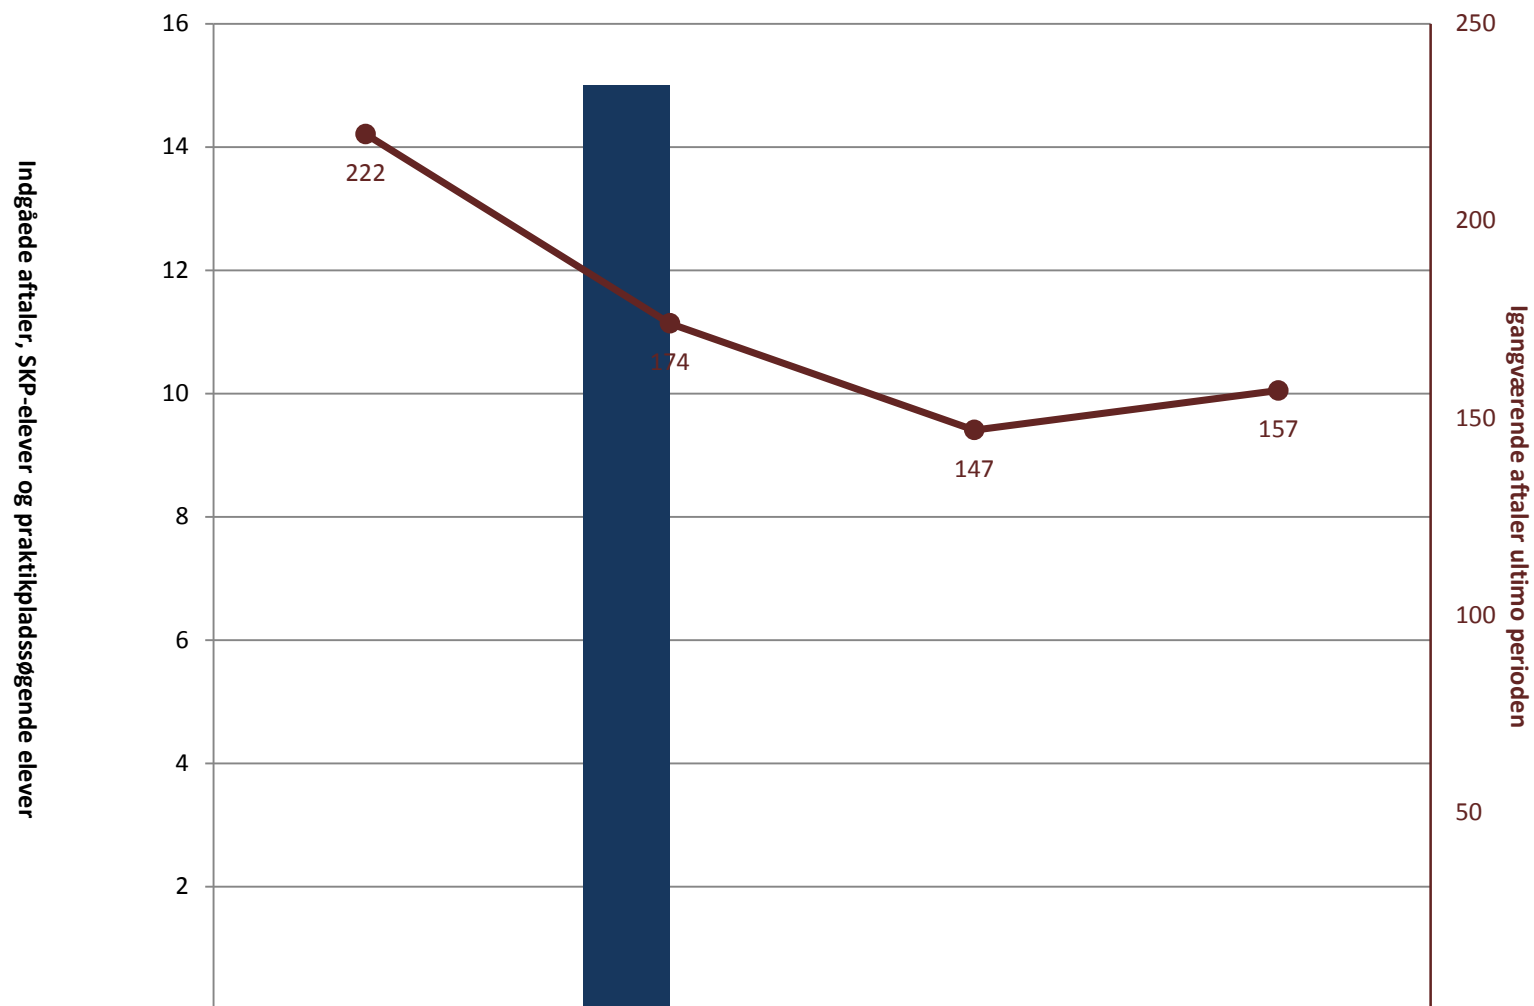

Plastmager, pr. ultimo februar

(PRK) Indg. aftaler år til dato ult. perioden	2009	2010	2011	2012
(PRK) P-søgende elever i alt (bruttosøgende)		15		
(PRK) Igangv. aftaler ult. perioden	222	174	147	157