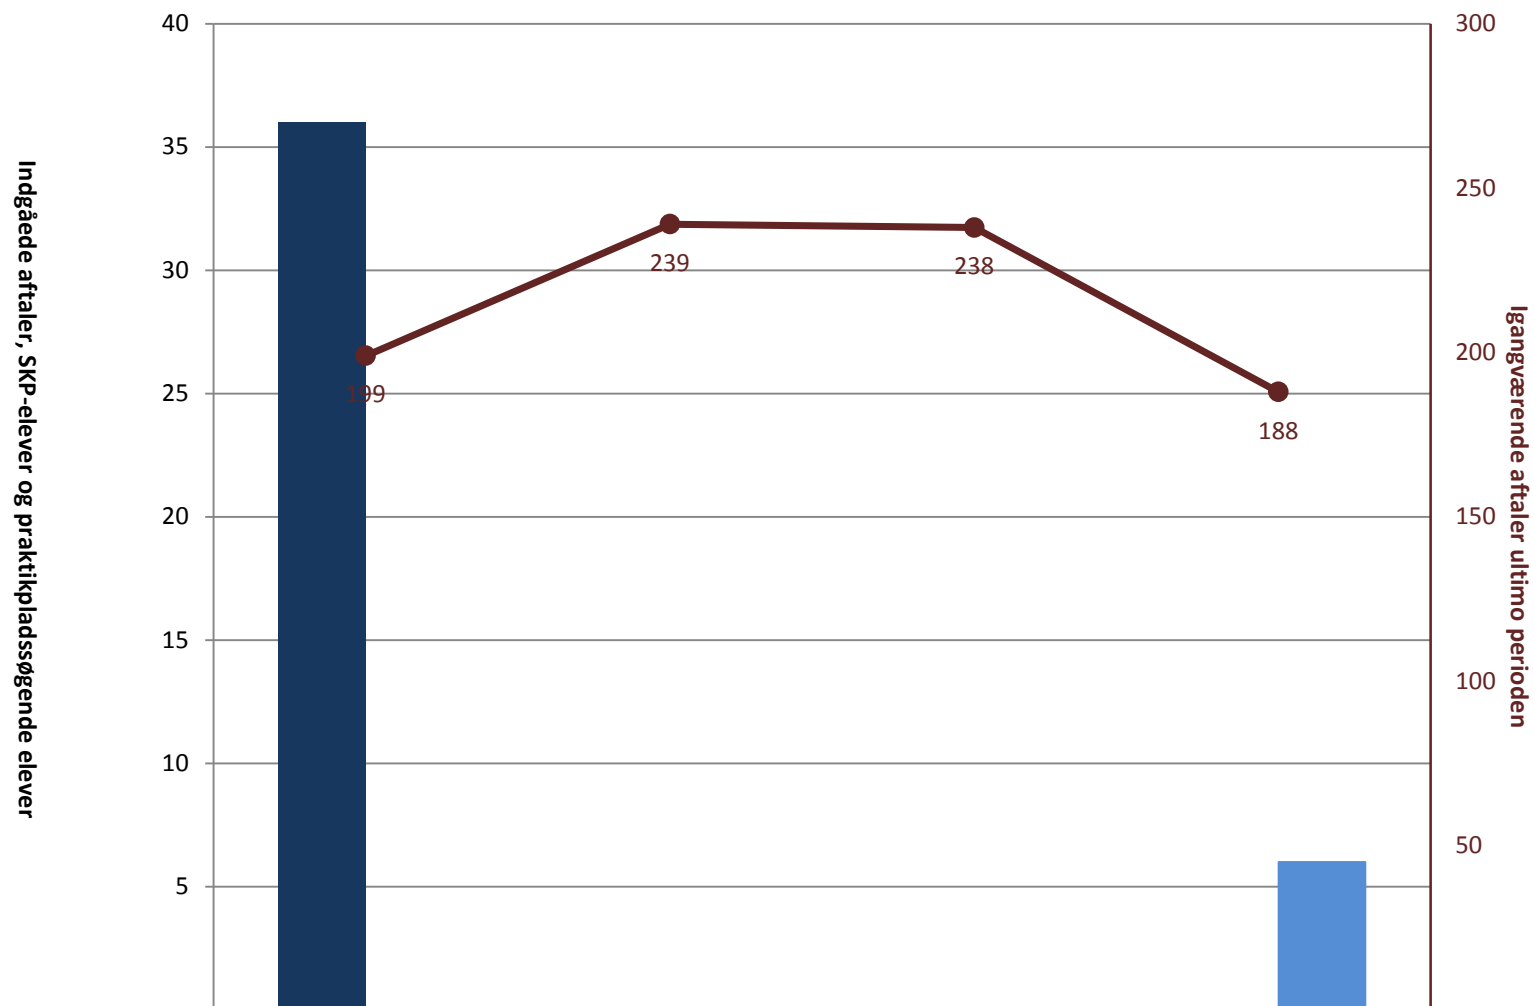

Procesoperatør, pr. ultimo februar

	2009	2010	2011	2012
(PRK) Indg. aftaler år til dato ult. perioden	36			
(PRK) P-søgende elever i alt (bruttosøgende)				6
(PRK) Igangv. aftaler ult. perioden	199	239	238	188