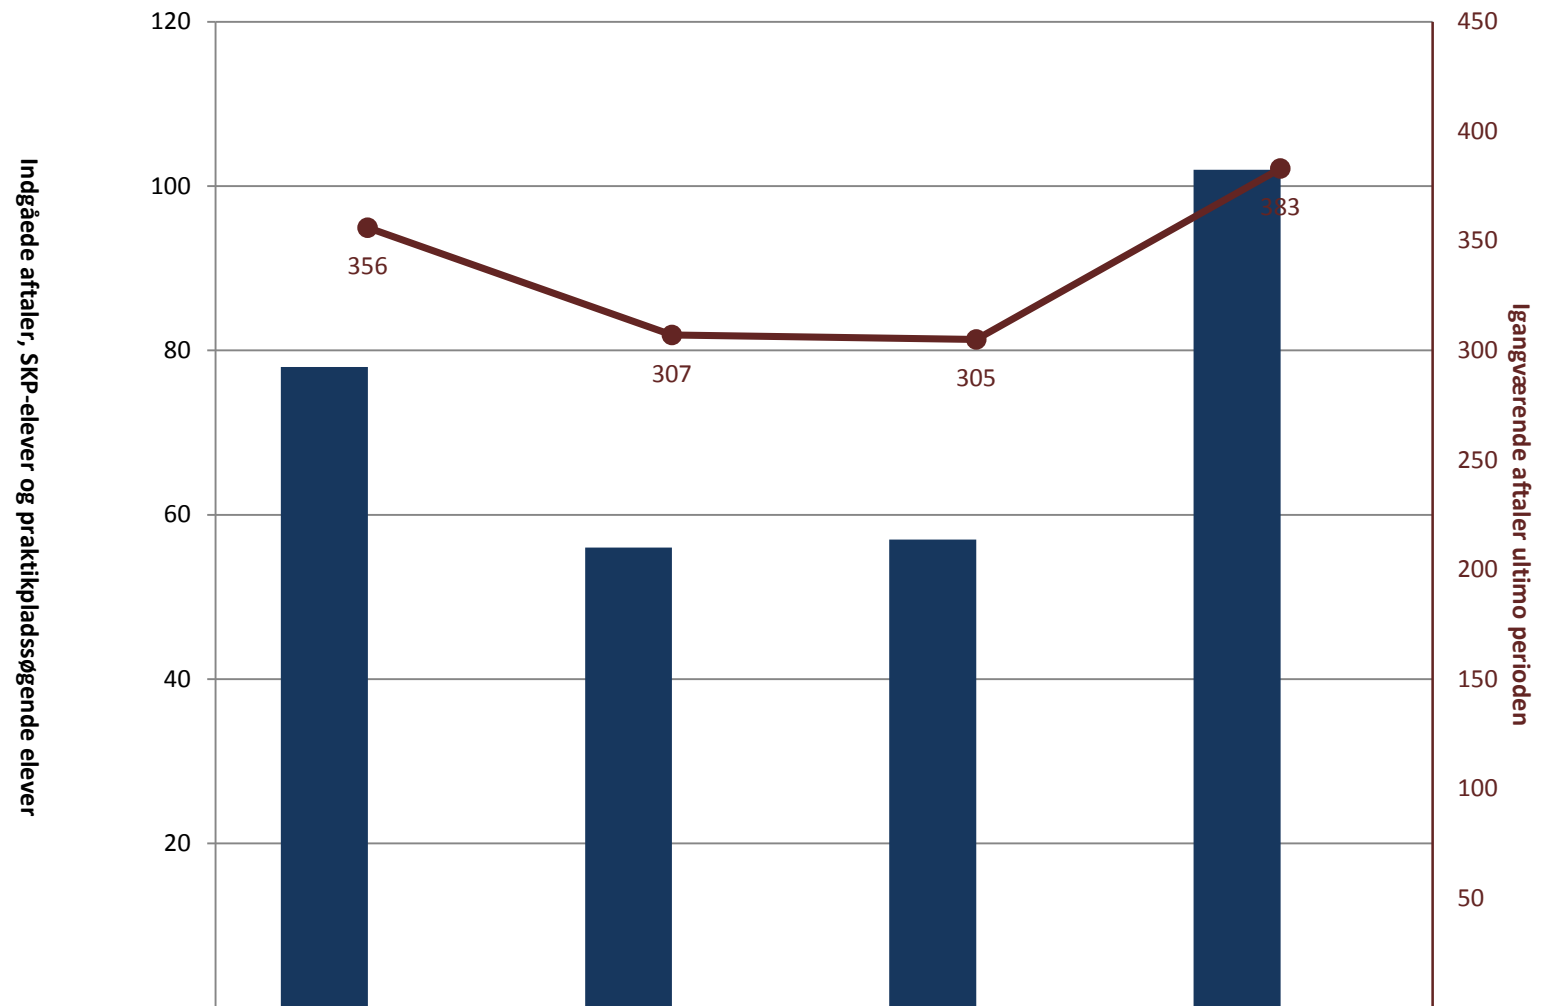

Industrioperatør, pr. ultimo februar

(PRK) Indg. aftaler år til dato ult. perioden	78	56	57	102
(PRK) P-søgende elever i alt (bruttosøgende)				
(PRK) Igangv. aftaler ult. perioden	356	307	305	383