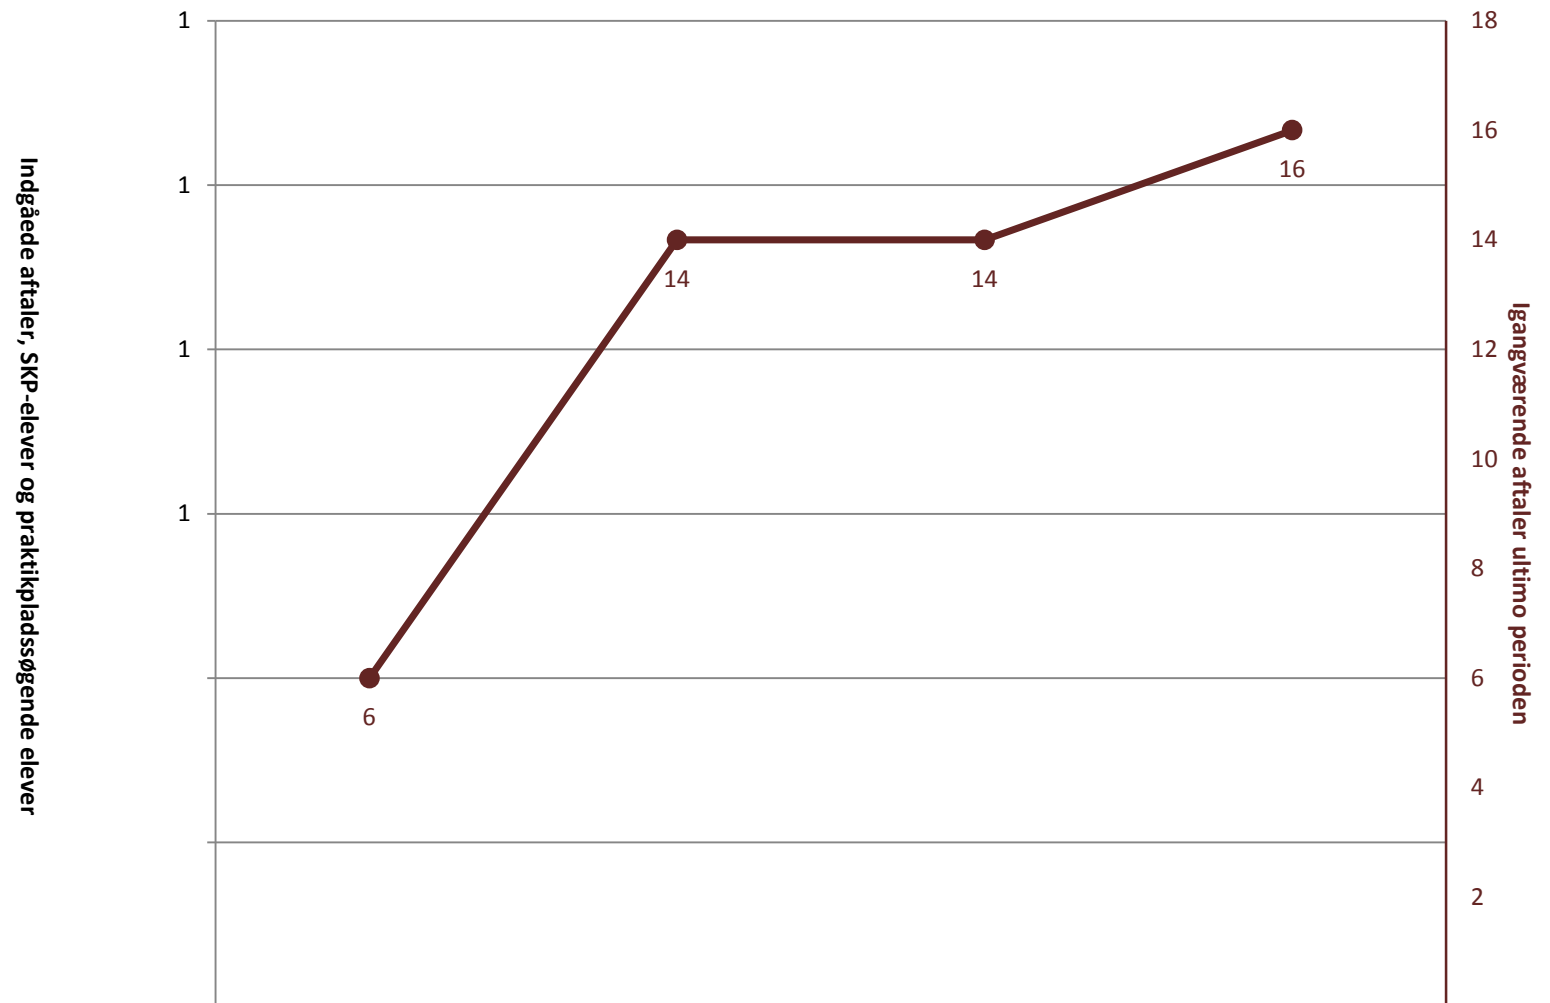

Overfladebehandler/konstruktion, pr. ultimo februar

■ (PRK) Indg. aftaler år til dato ult. perioden				
■ (PRK) P-søgende elever i alt (bruttosøgende)				
● (PRK) Igangv. aftaler ult. perioden	6	14	14	16