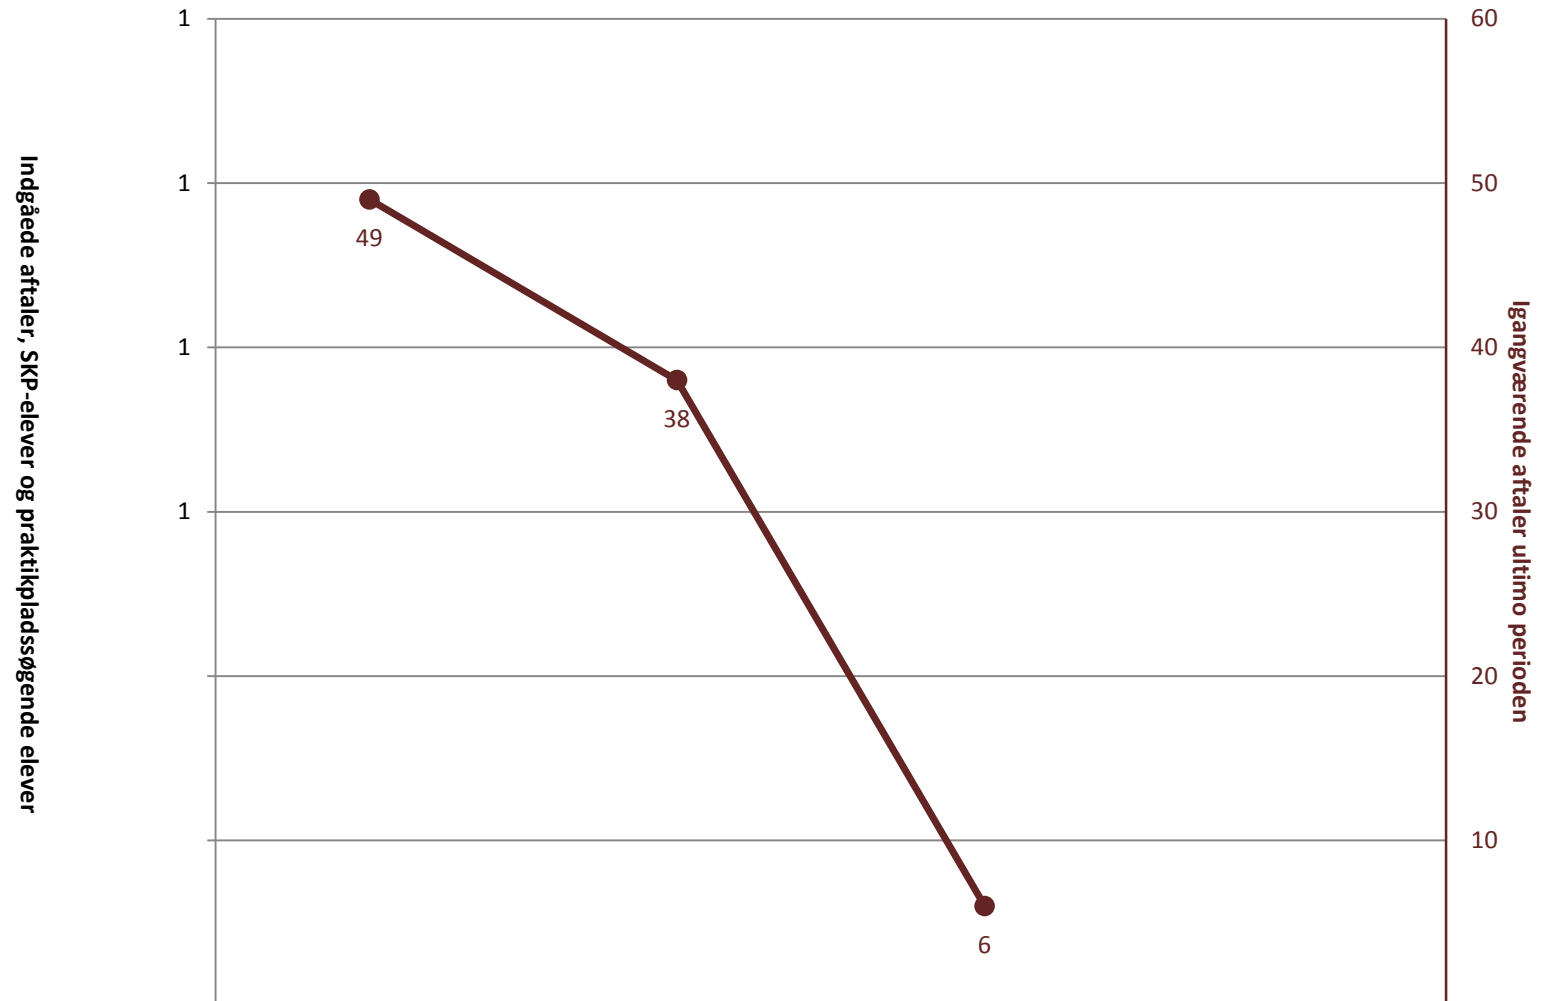

Forsyningsoperatør - El-forsyning, pr. ultimo februar

	2009	2010	2011	2012
■ (PRK) Indg. aftaler år til dato ult. perioden				
■ (PRK) P-søgende elever i alt (bruttosøgende)				
● (PRK) Igangv. aftaler ult. perioden	49	38	6