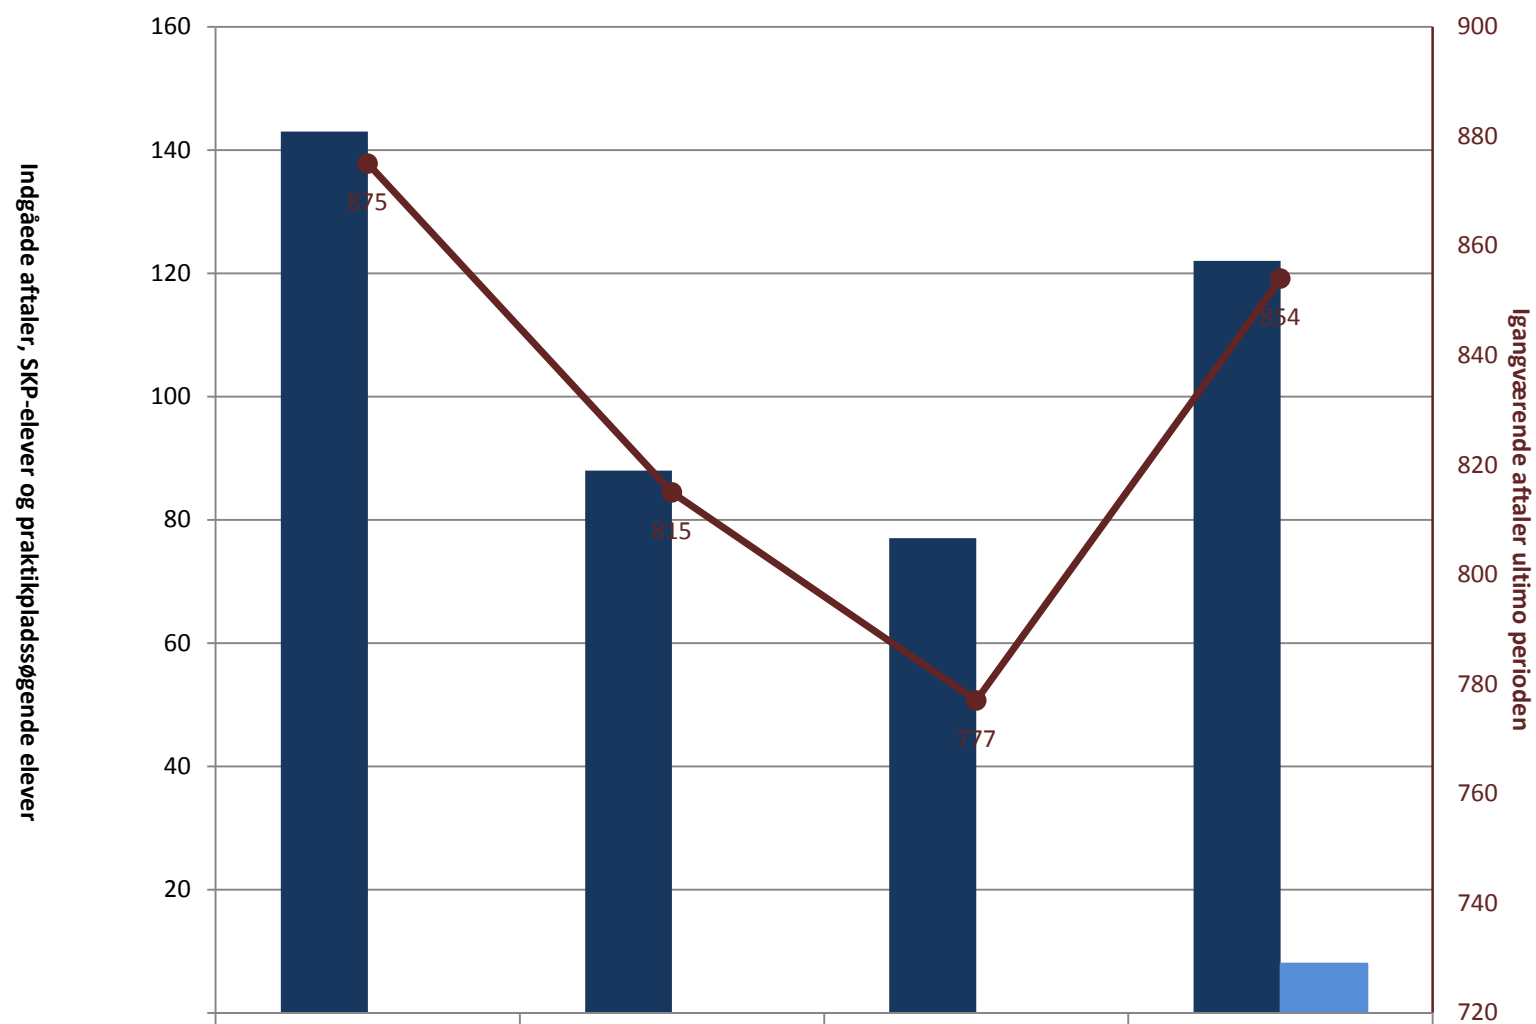

## IF, pr. ultimo februar

(PRK) Indg. aftaler år til dato ult. perioden	143	88	77	122
(PRK) P-søgende elever i alt (bruttosøgende)				8
(PRK) Igangv. aftaler ult. perioden	875	815	777	854

## Industriens Fællesudvalg (= 8,23,64,65,67,68,69,72), pr. ultimo februar

(PRK) Indg. aftaler år til dato ult. perioden	143	88	77	122
(PRK) P-søgende elever i alt (bruttosøgende)				8
(PRK) Igangv. aftaler ult. perioden	875	815	777	854