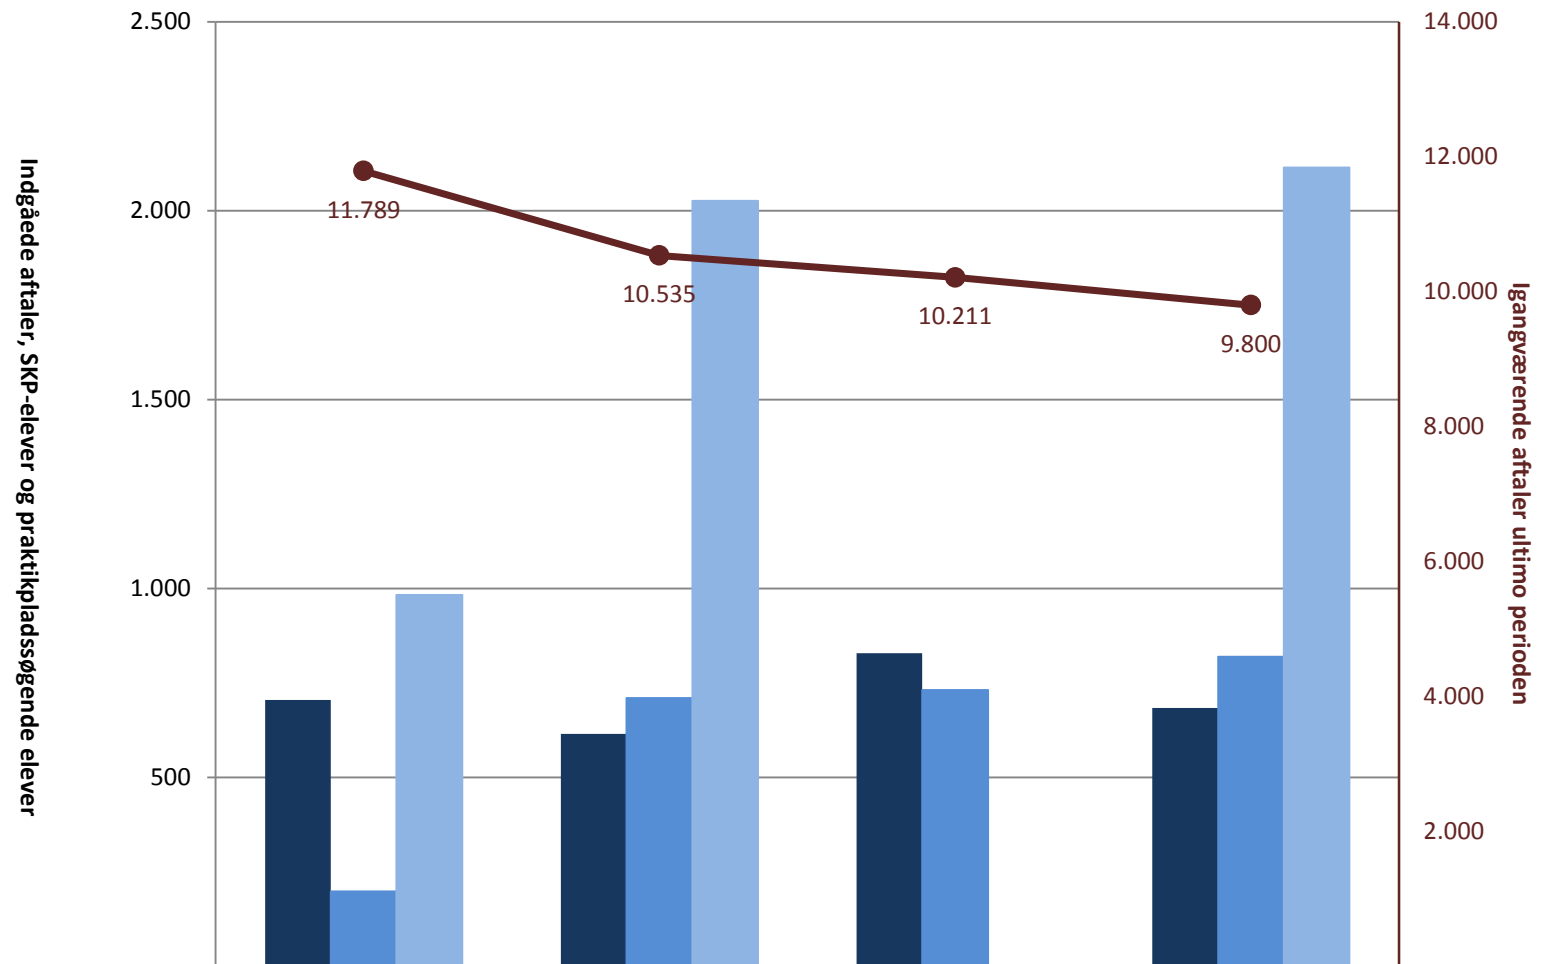

Metalindustriens Uddannelsesudvalg, pr. ultimo februar

	2009	2010	2011	2012
■ (PRK) Indg. aftaler år til dato ult. perioden	705	615	829	684
■ (PRK) Igangv. elever i SKP ult. perioden	198	710	731	819
■ (PRK) P-søgende elever i alt (bruttosøgende)	983	2.026		2.114
● (PRK) Igangv. aftaler ult. perioden	11.789	10.535	10.211	9.800