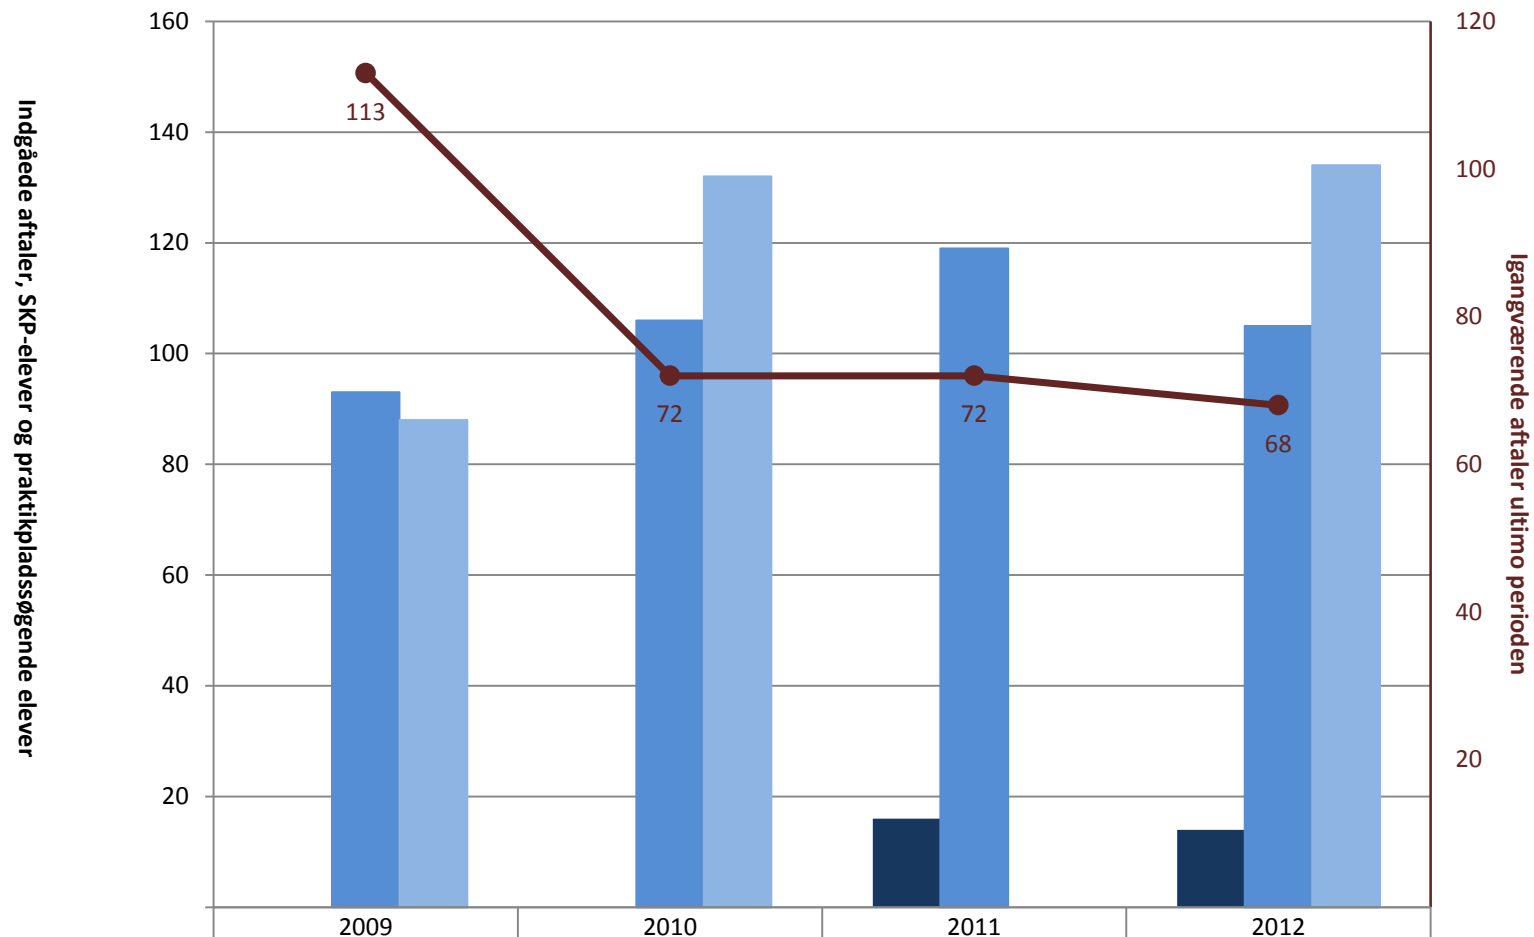

IU, pr. ultimo februar

	2009	2010	2011	2012
■ (PRK) Indg. aftaler år til dato ult. perioden	949	789	989	895
■ (PRK) Igangv. elever i SKP ult. perioden	292	821	866	965
■ (PRK) P-søgende elever i alt (bruttosøgende)	1.175	2.251		2.456
● (PRK) Igangv. aftaler ult. perioden	13.666	12.180	11.831	11.533

Billedmediernes faglige udvalg Uddannelsessekretariaterne, pr. ultimo februar

■ (PRK) Indg. aftaler år til dato ult. perioden		16	19	
■ (PRK) Igangv. elever i SKP ult. perioden				
■ (PRK) P-søgende elever i alt (bruttosøgende)	48	14		49
● (PRK) Igangv. aftaler ult. perioden	305	300	312	307

Det fagl. udv. for Beklædning, Det ind. udd.råd f. Beklædn.- og Textil, pr. ultimo februar

 (PRK) Indg. aftaler år til dato ult. perioden			16	14
 (PRK) Igangv. elever i SKP ult. perioden	93	106	119	105
 (PRK) P-søgende elever i alt (bruttosøgende)	88	132		134
 (PRK) Igangv. aftaler ult. perioden	113	72	72	68