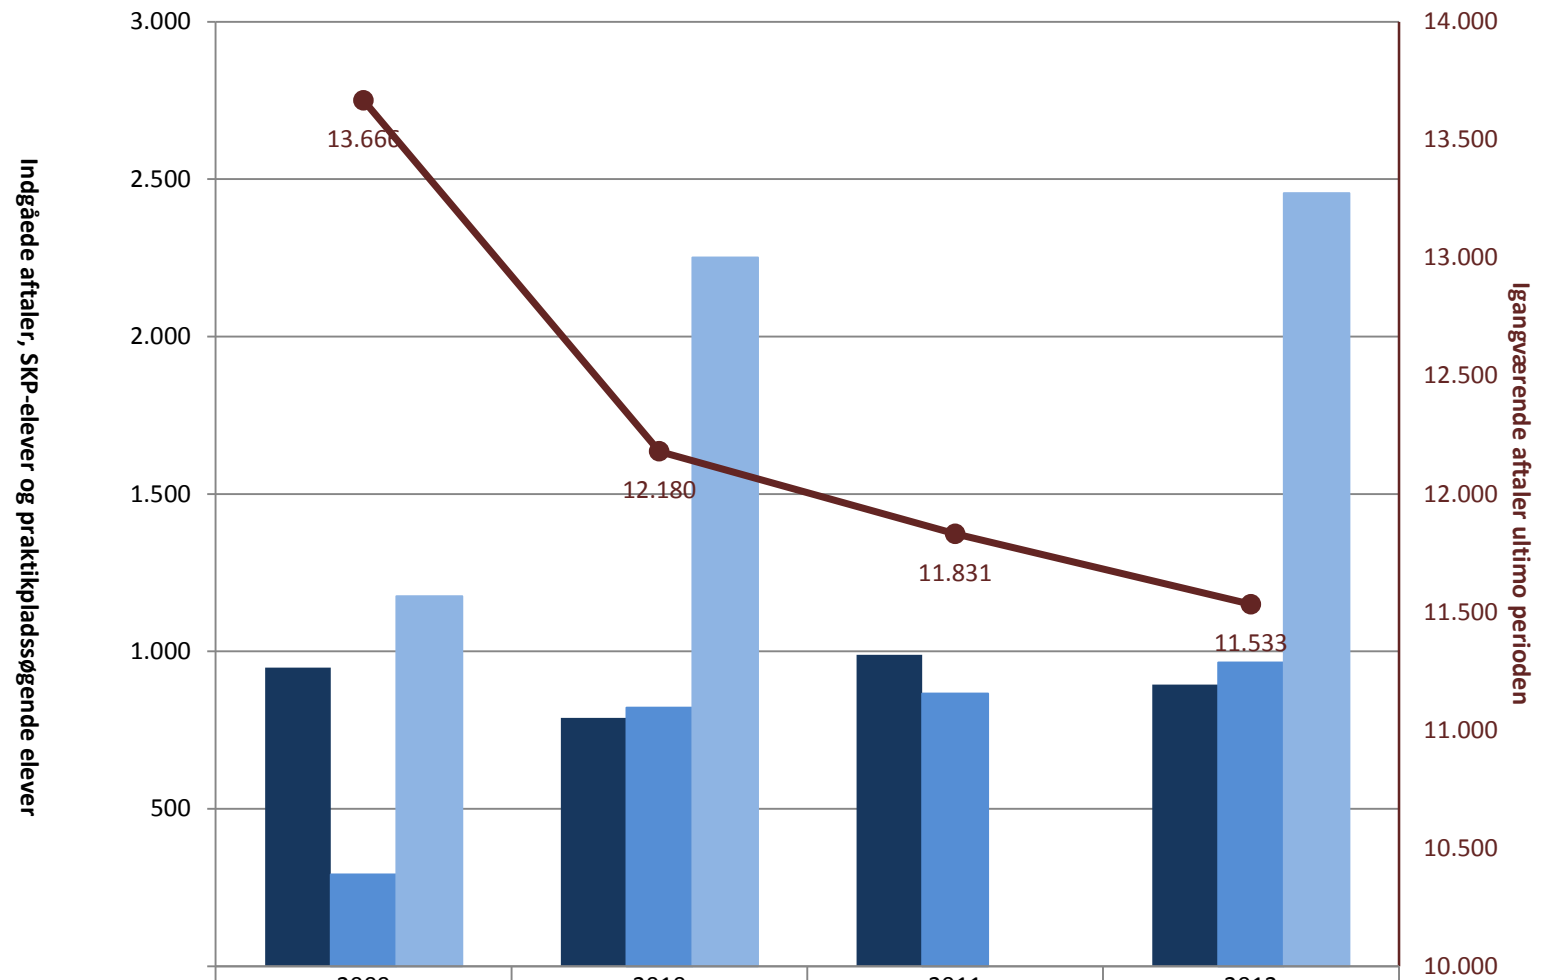

IU, pr. ultimo februar

	2009	2010	2011	2012
■ (PRK) Indg. aftaler år til dato ult. perioden	949	789	989	895
■ (PRK) Igangv. elever i SKP ult. perioden	292	821	866	965
■ (PRK) P-søgende elever i alt (bruttosøgende)	1.175	2.251		2.456
● (PRK) Igangv. aftaler ult. perioden	13.666	12.180	11.831	11.533

Billedmediernes faglige udvalg Uddannelsessekretariaterne, pr. ultimo februar

■ (PRK) Indg. aftaler år til dato ult. perioden		16	19	
■ (PRK) Igangv. elever i SKP ult. perioden				
■ (PRK) P-søgende elever i alt (bruttosøgende)	48	14		49
● (PRK) Igangv. aftaler ult. perioden	305	300	312	307

Det fagl. udv. for Beklædning, Det ind. udd.råd f. Beklædn.- og Textil, pr. ultimo februar

 (PRK) Indg. aftaler år til dato ult. perioden			16	14
 (PRK) Igangv. elever i SKP ult. perioden	93	106	119	105
 (PRK) P-søgende elever i alt (bruttosøgende)	88	132		134
 (PRK) Igangv. aftaler ult. perioden	113	72	72	68