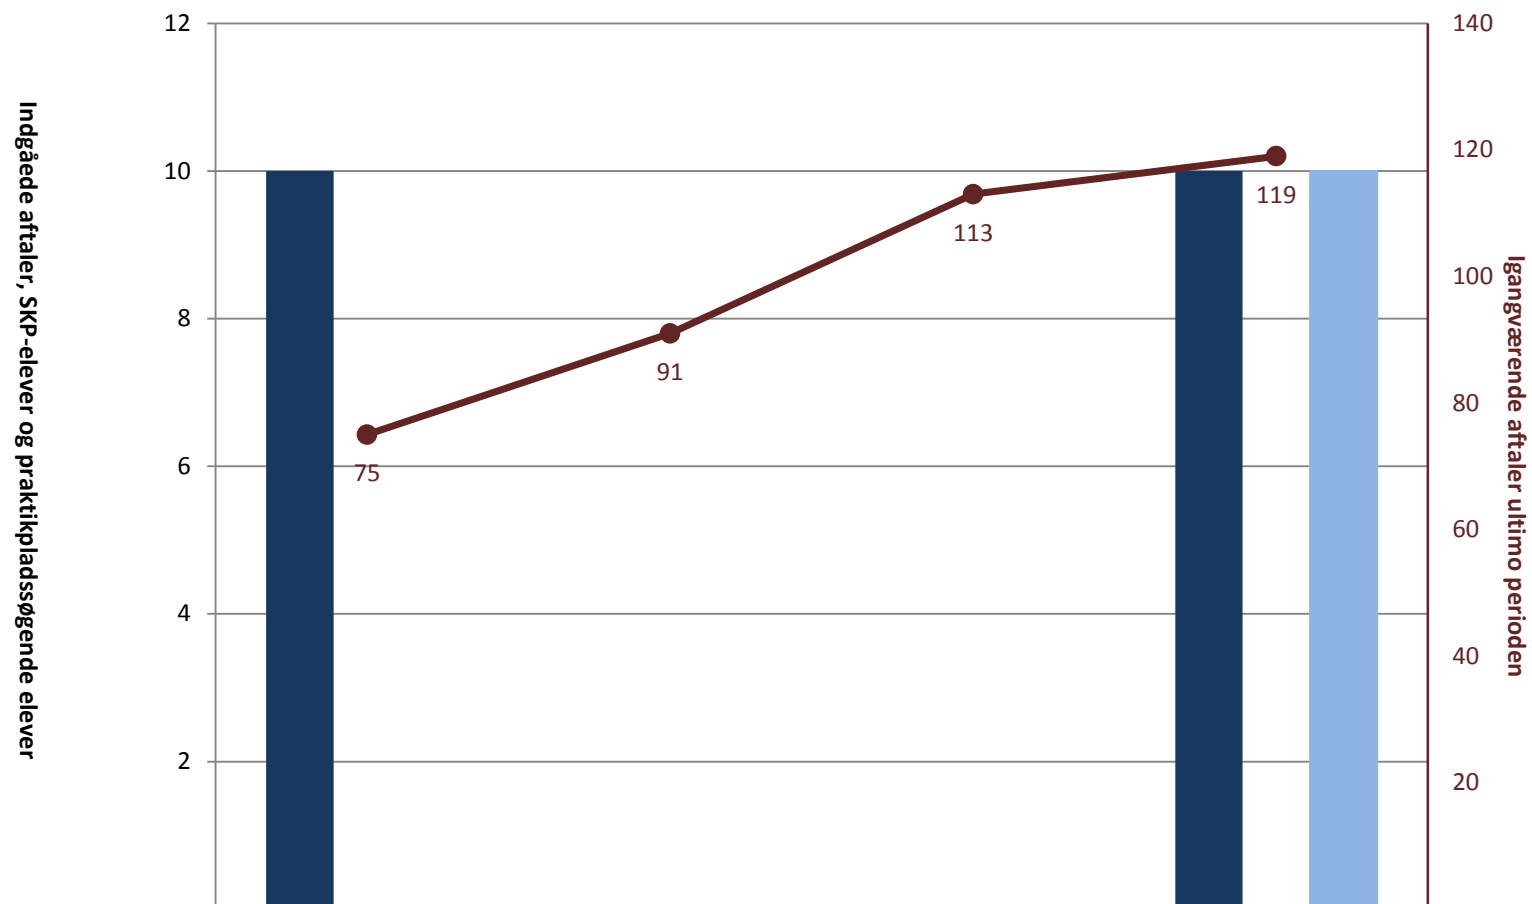

Det faglige Udvalg for teater-, udstillings- og eventteknikeruddannelsen, pr. ultimo februar

	2009	2010	2011	2012
(PRK) Indg. aftaler år til dato ult. perioden	10			10
(PRK) Igangv. elever i SKP ult. perioden				
(PRK) P-søgende elever i alt (bruttosøgende)				10
(PRK) Igangv. aftaler ult. perioden	75	91	113	119