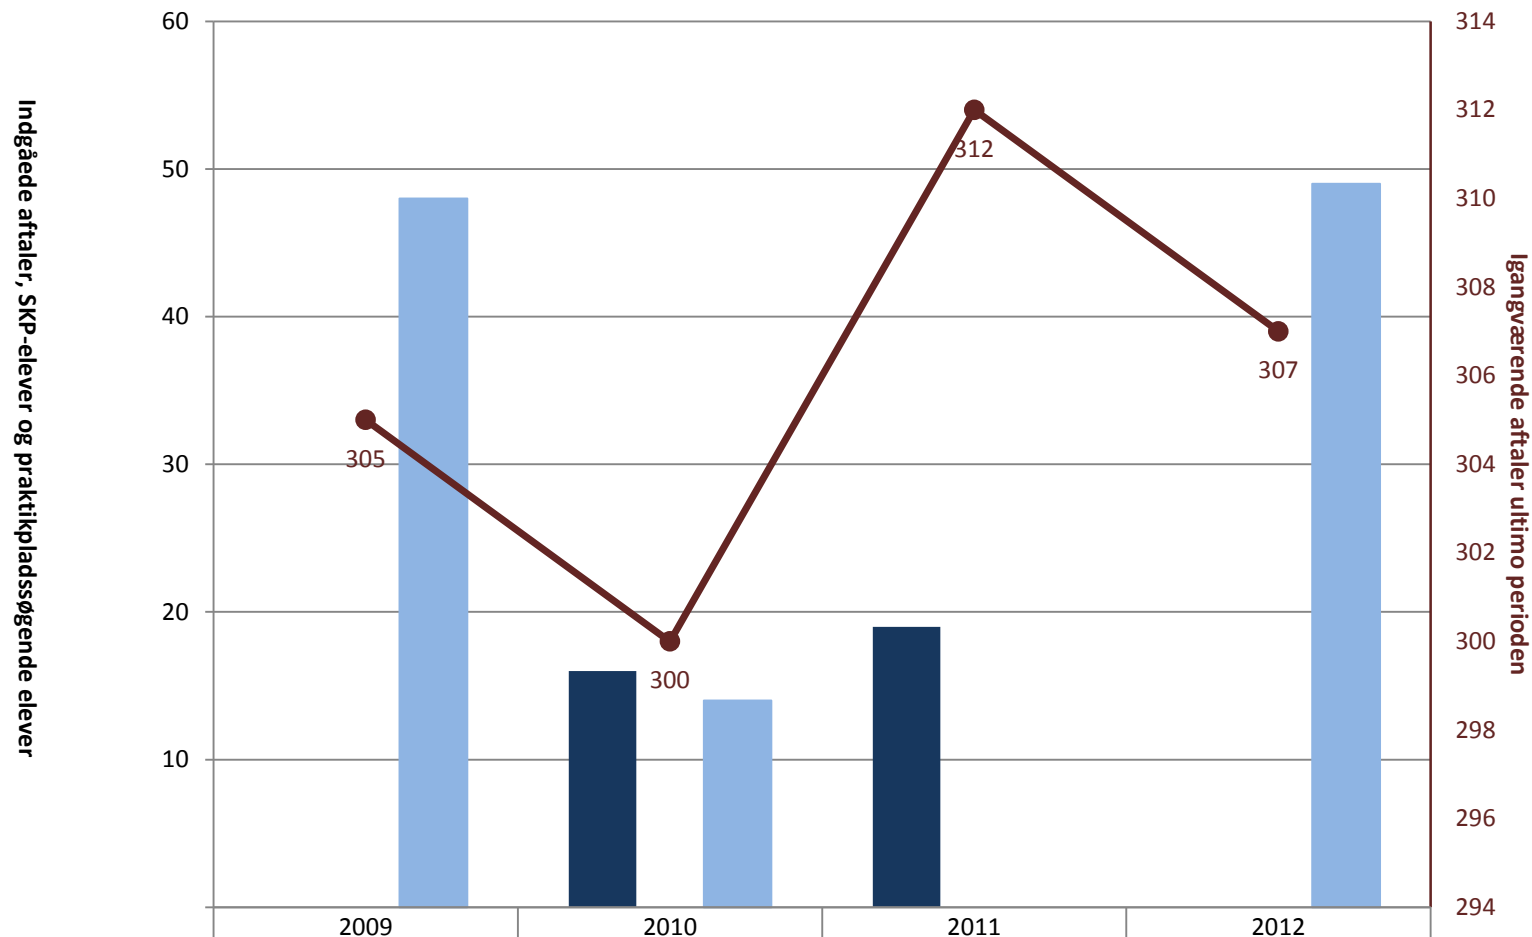

IU, pr. ultimo februar

	2009	2010	2011	2012
■ (PRK) Indg. aftaler år til dato ult. perioden	949	789	989	895
■ (PRK) Igangv. elever i SKP ult. perioden	292	821	866	965
■ (PRK) P-søgende elever i alt (bruttosøgende)	1.175	2.251		2.456
● (PRK) Igangv. aftaler ult. perioden	13.666	12.180	11.831	11.533

Billedmediernes faglige udvalg Uddannelsessekretariaterne, pr. ultimo februar

■ (PRK) Indg. aftaler år til dato ult. perioden		16	19	
■ (PRK) Igangv. elever i SKP ult. perioden				
■ (PRK) P-søgende elever i alt (bruttosøgende)	48	14		49
● (PRK) Igangv. aftaler ult. perioden	305	300	312	307

Det fagl. udv. for Beklædning, Det ind. udd.råd f. Beklædn.- og Textil, pr. ultimo februar

 (PRK) Indg. aftaler år til dato ult. perioden			16	14
 (PRK) Igangv. elever i SKP ult. perioden	93	106	119	105
 (PRK) P-søgende elever i alt (bruttosøgende)	88	132		134
 (PRK) Igangv. aftaler ult. perioden	113	72	72	68