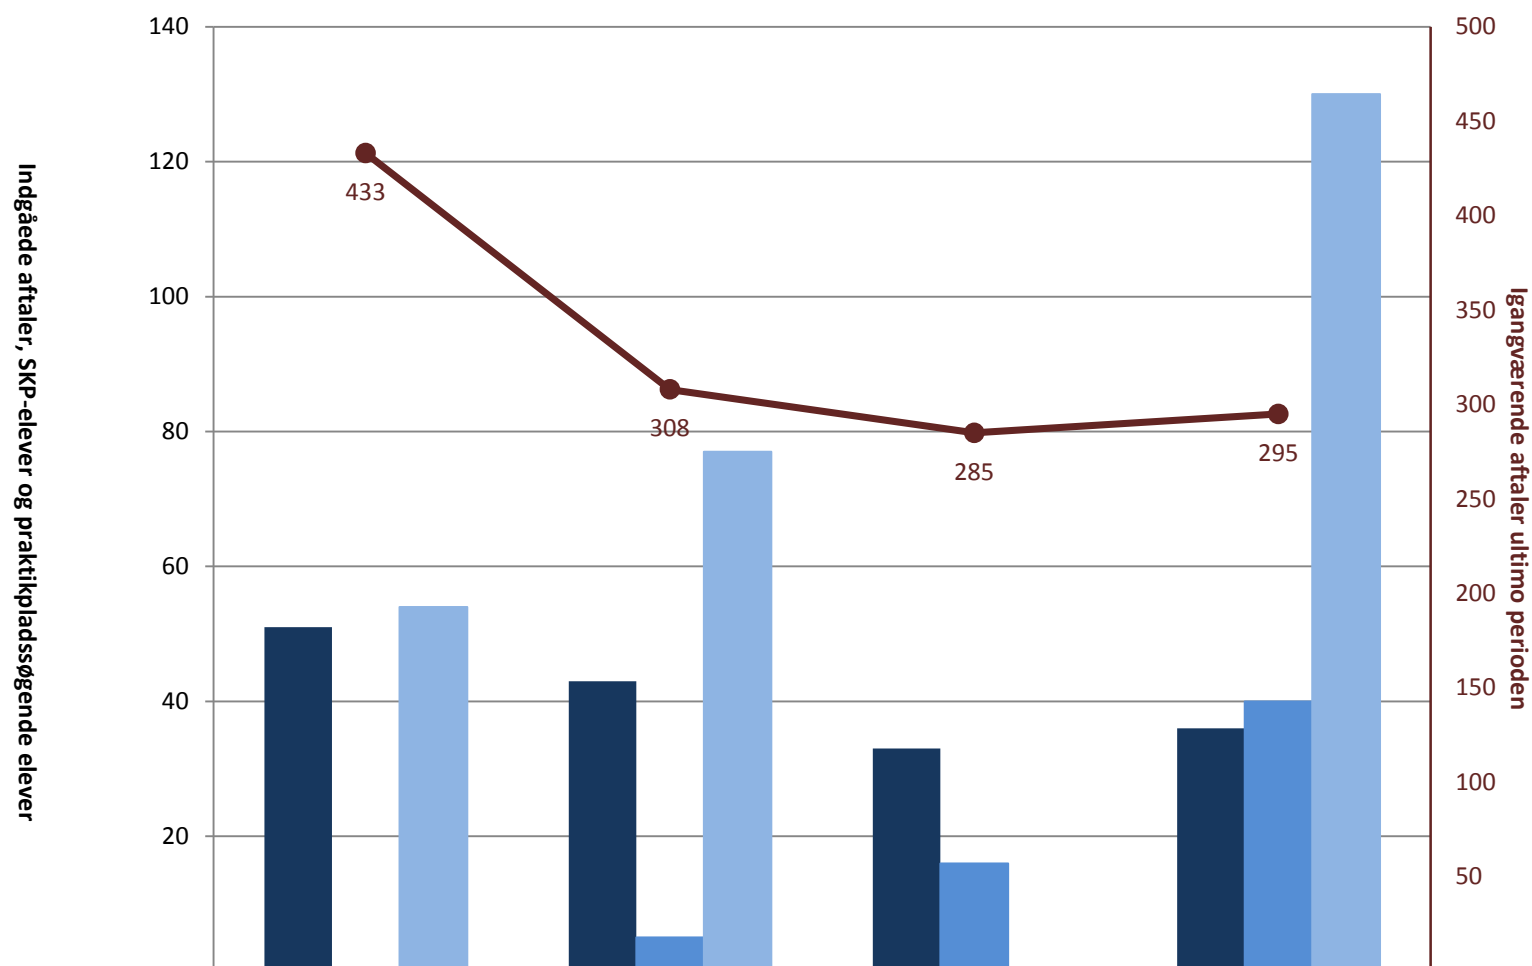

Det faglige udvalg for teknisk designer, pr. ultimo februar

	2009	2010	2011	2012
■ (PRK) Indg. aftaler år til dato ult. perioden	51	43	33	36
■ (PRK) Igangv. elever i SKP ult. perioden		5	16	40
■ (PRK) P-søgende elever i alt (bruttosøgende)	54	77		130
● (PRK) Igangv. aftaler ult. perioden	433	308	285	295