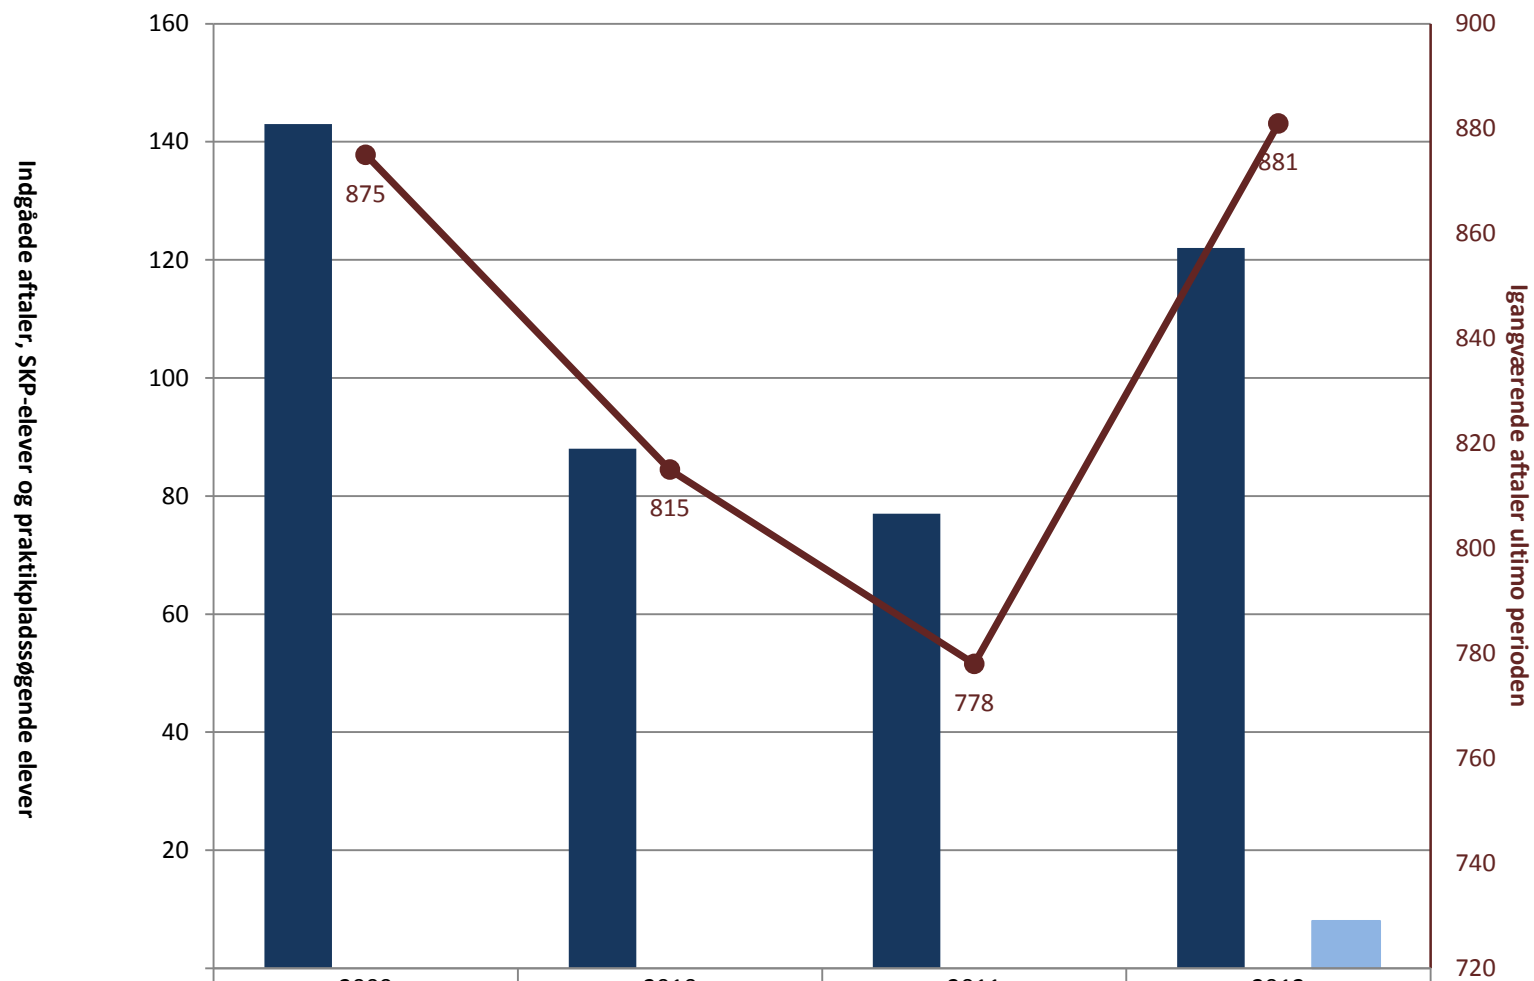

Det faglige udvalg for Maritime Metaluddannelser, pr. ultimo februar

	2009	2010	2011	2012
■ (PRK) Indg. aftaler år til dato ult. perioden				
■ (PRK) Igangv. elever i SKP ult. perioden				
■ (PRK) P-søgende elever i alt (bruttosøgende)				
● (PRK) Igangv. aftaler ult. perioden	11	5		

Det faglige Udvalg for teater-, udstillings- og eventteknikeruddannelsen, pr. ultimo februar

	2009	2010	2011	2012
(PRK) Indg. aftaler år til dato ult. perioden	10			10
(PRK) Igangv. elever i SKP ult. perioden				
(PRK) P-søgende elever i alt (bruttosøgende)				10
(PRK) Igangv. aftaler ult. perioden	75	91	113	119

Det faglige udvalg for teknisk designer, pr. ultimo februar

	2009	2010	2011	2012
■ (PRK) Indg. aftaler år til dato ult. perioden	51	43	33	36
■ (PRK) Igangv. elever i SKP ult. perioden		5	16	40
■ (PRK) P-søgende elever i alt (bruttosøgende)	54	77		130
● (PRK) Igangv. aftaler ult. perioden	433	308	285	295

Industriens Fællesudvalg, pr. ultimo februar

■ (PRK) Indg. aftaler år til dato ult. perioden	143	88	77	122
■ (PRK) Igangv. elever i SKP ult. perioden				
■ (PRK) P-søgende elever i alt (bruttosøgende)				8
● (PRK) Igangv. aftaler ult. perioden	875	815	778	881