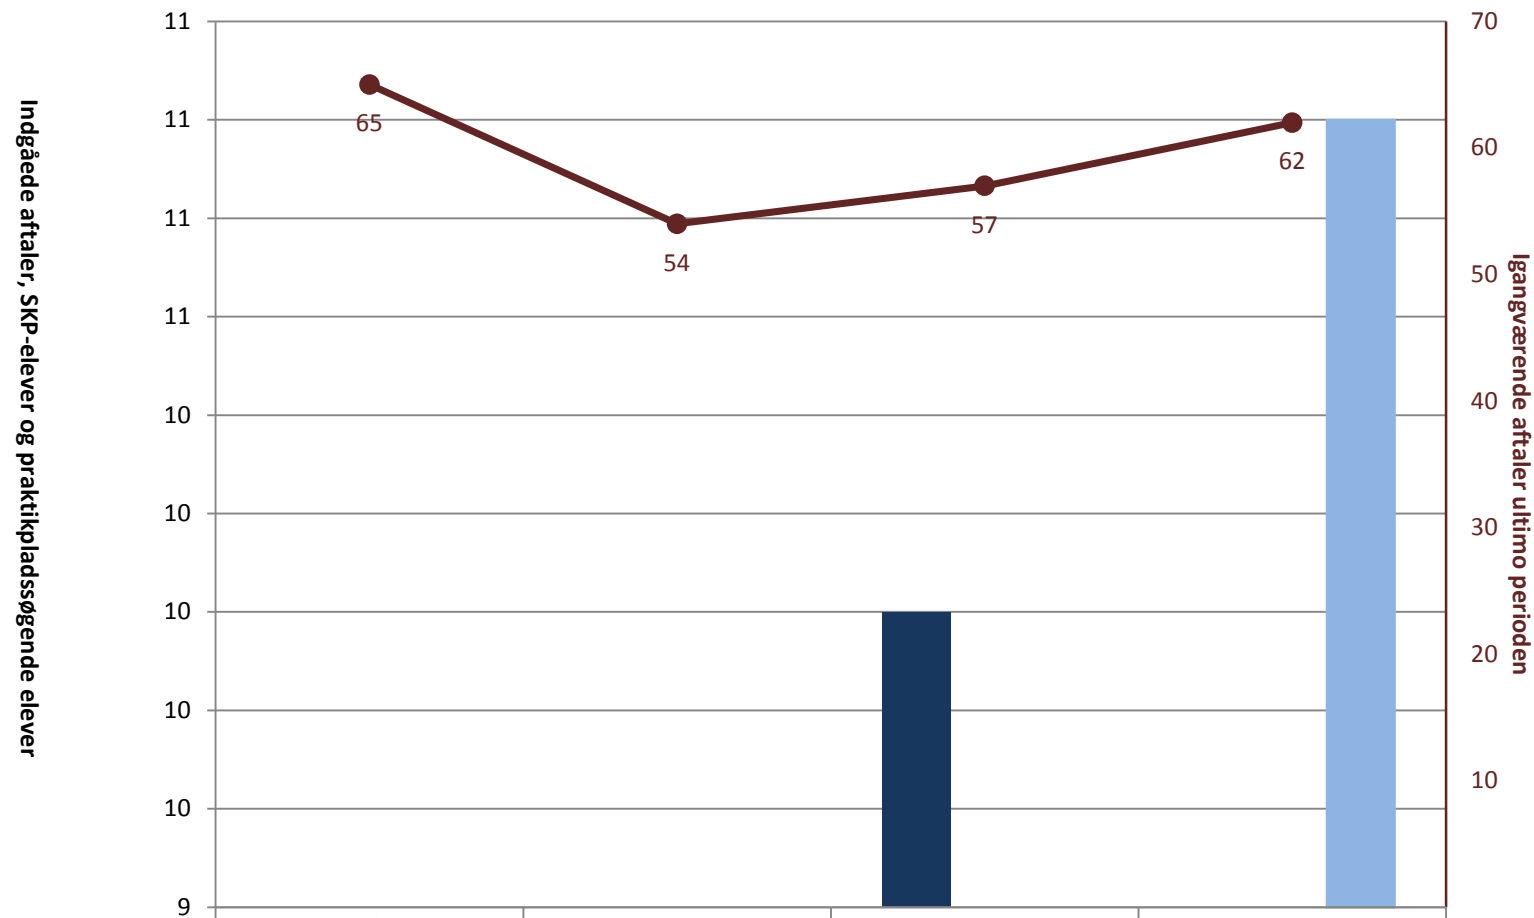

Det faglige Udvalg for Digital Media Uddannelsessekretariaterne, pr. ultimo februar

	2009	2010	2011	2012
(PRK) Indg. aftaler år til dato ult. perioden			10	
(PRK) Igangv. elever i SKP ult. perioden				
(PRK) P-søgende elever i alt (bruttosøgende)				11
(PRK) Igangv. aftaler ult. perioden	65	54	57	62