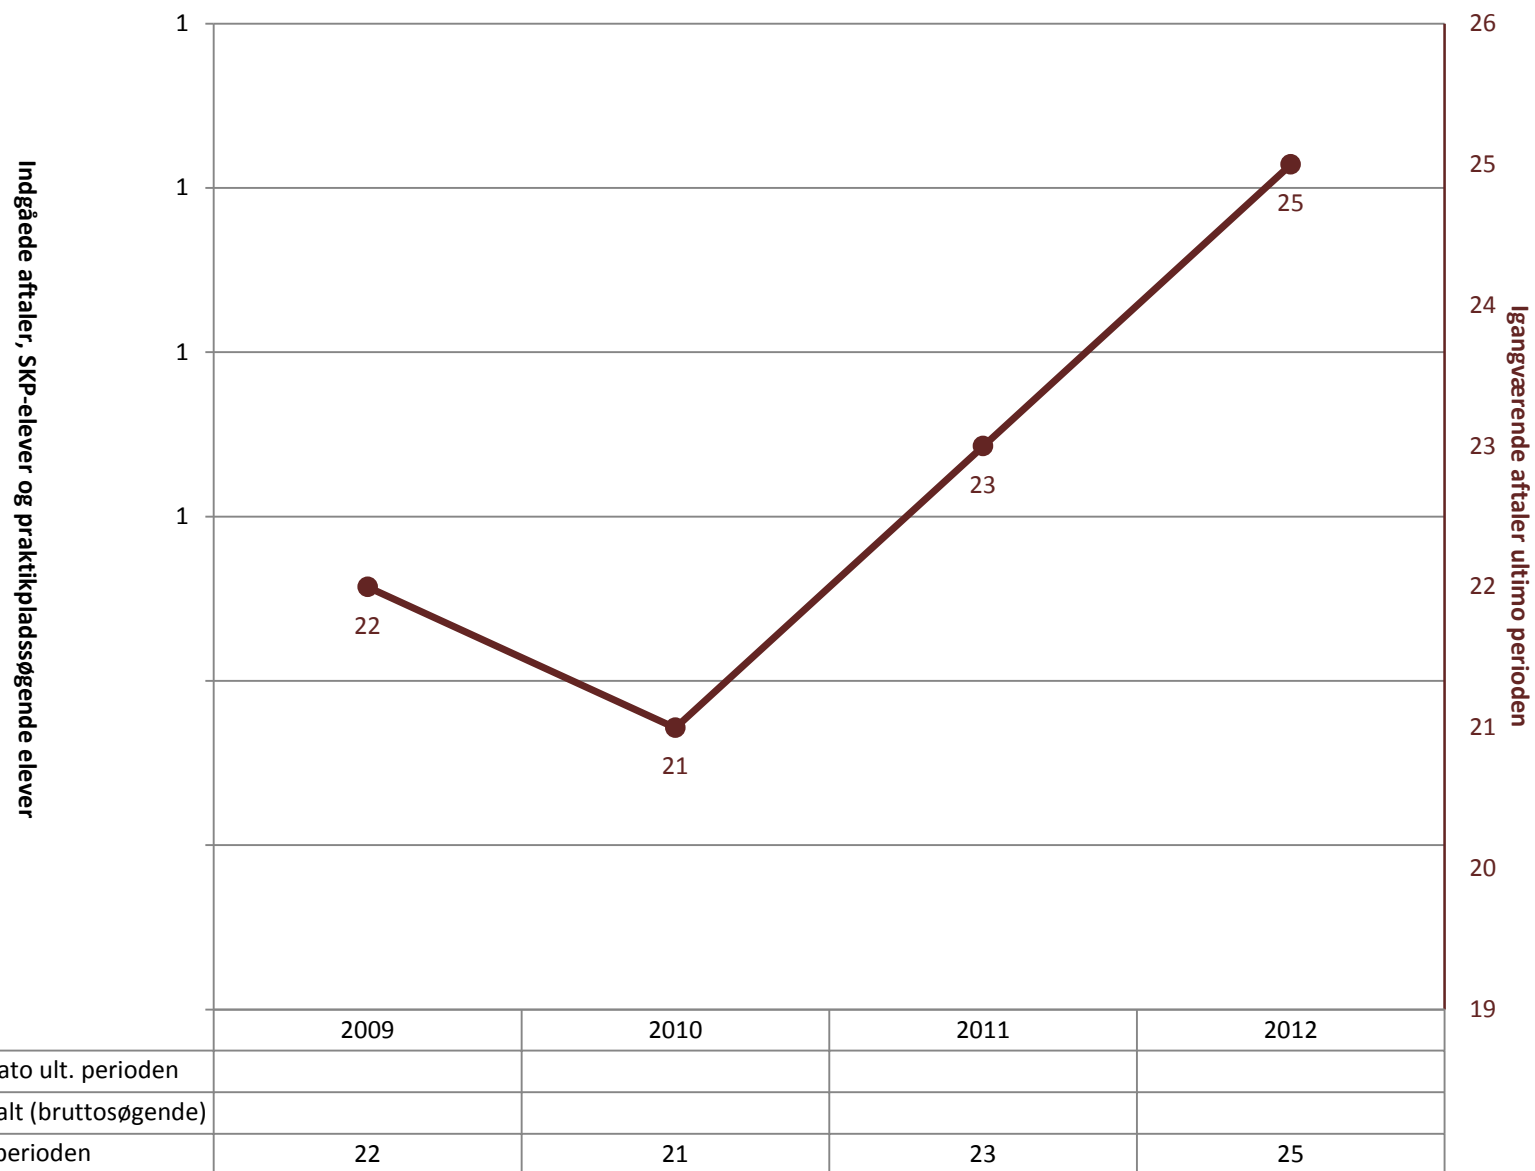

Overfladebehandler/komponenter, pr. ultimo maj