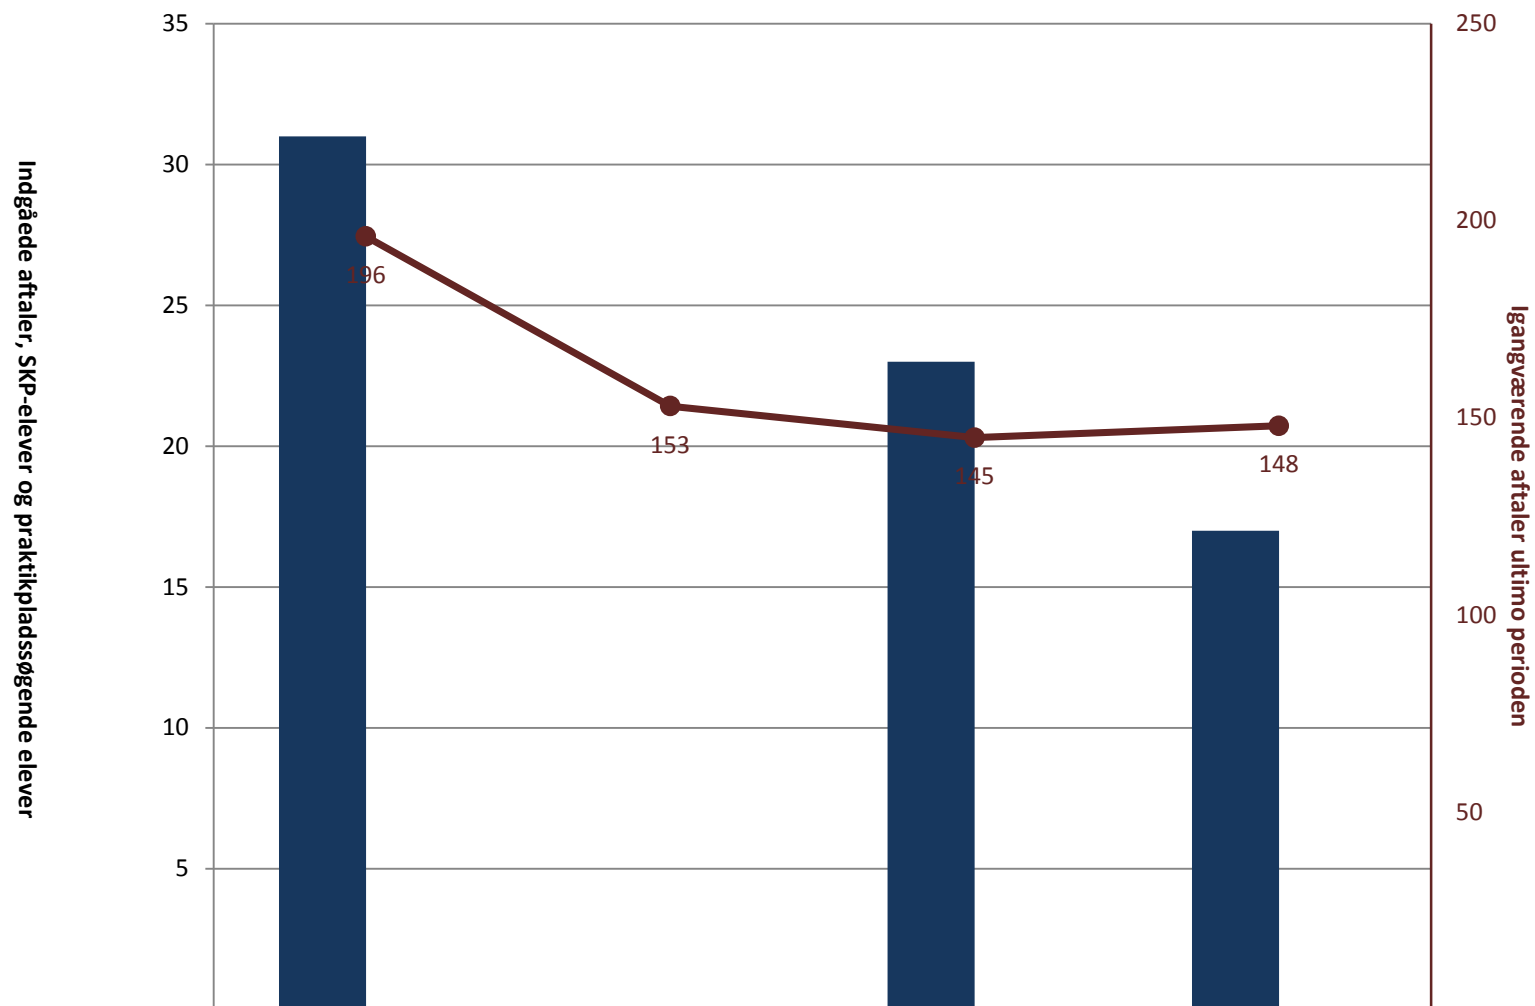

(PRK) Indg. aftaler år til dato ult. perioden		6		
(PRK) P-søgende elever i alt (bruttosøgende)				
(PRK) Igangv. aftaler ult. perioden		6		

Overfladebehandler/komponenter, pr. ultimo maj

Overfladebehandler/konstruktion, pr. ultimo maj

	2009	2010	2011	2012
(PRK) Indg. aftaler år til dato ult. perioden				
(PRK) P-søgende elever i alt (bruttosøgende)				
(PRK) Igangv. aftaler ult. perioden	7	14	16	18

Overglasurmaler, pr. ultimo maj

Plastmager, pr. ultimo maj