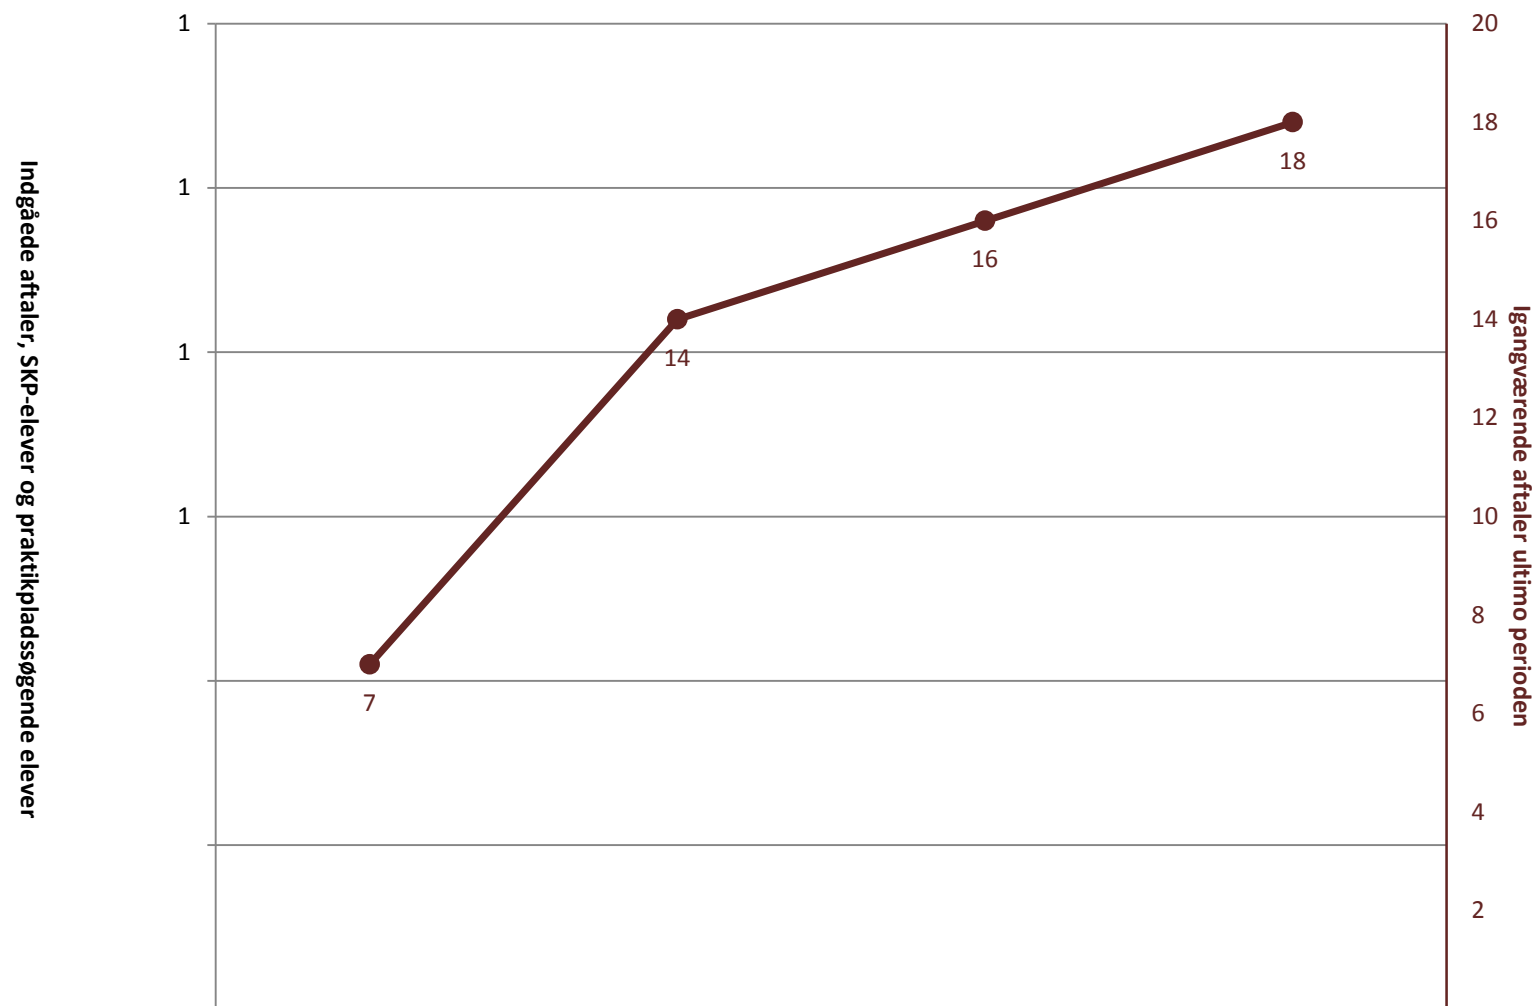

(PRK) Indg. aftaler år til dato ult. perioden	138	135	88	
(PRK) P-søgende elever i alt (bruttosøgende)			5	
(PRK) Igangv. aftaler ult. perioden	367	310	319	358

Industrioperatør/produktivitet, pr. ultimo maj

(PRK) Indg. aftaler år til dato ult. perioden		6		
(PRK) P-søgende elever i alt (bruttosøgende)				
(PRK) Igangv. aftaler ult. perioden		6		

Overfladebehandler/komponenter, pr. ultimo maj

Overfladebehandler/konstruktion, pr. ultimo maj