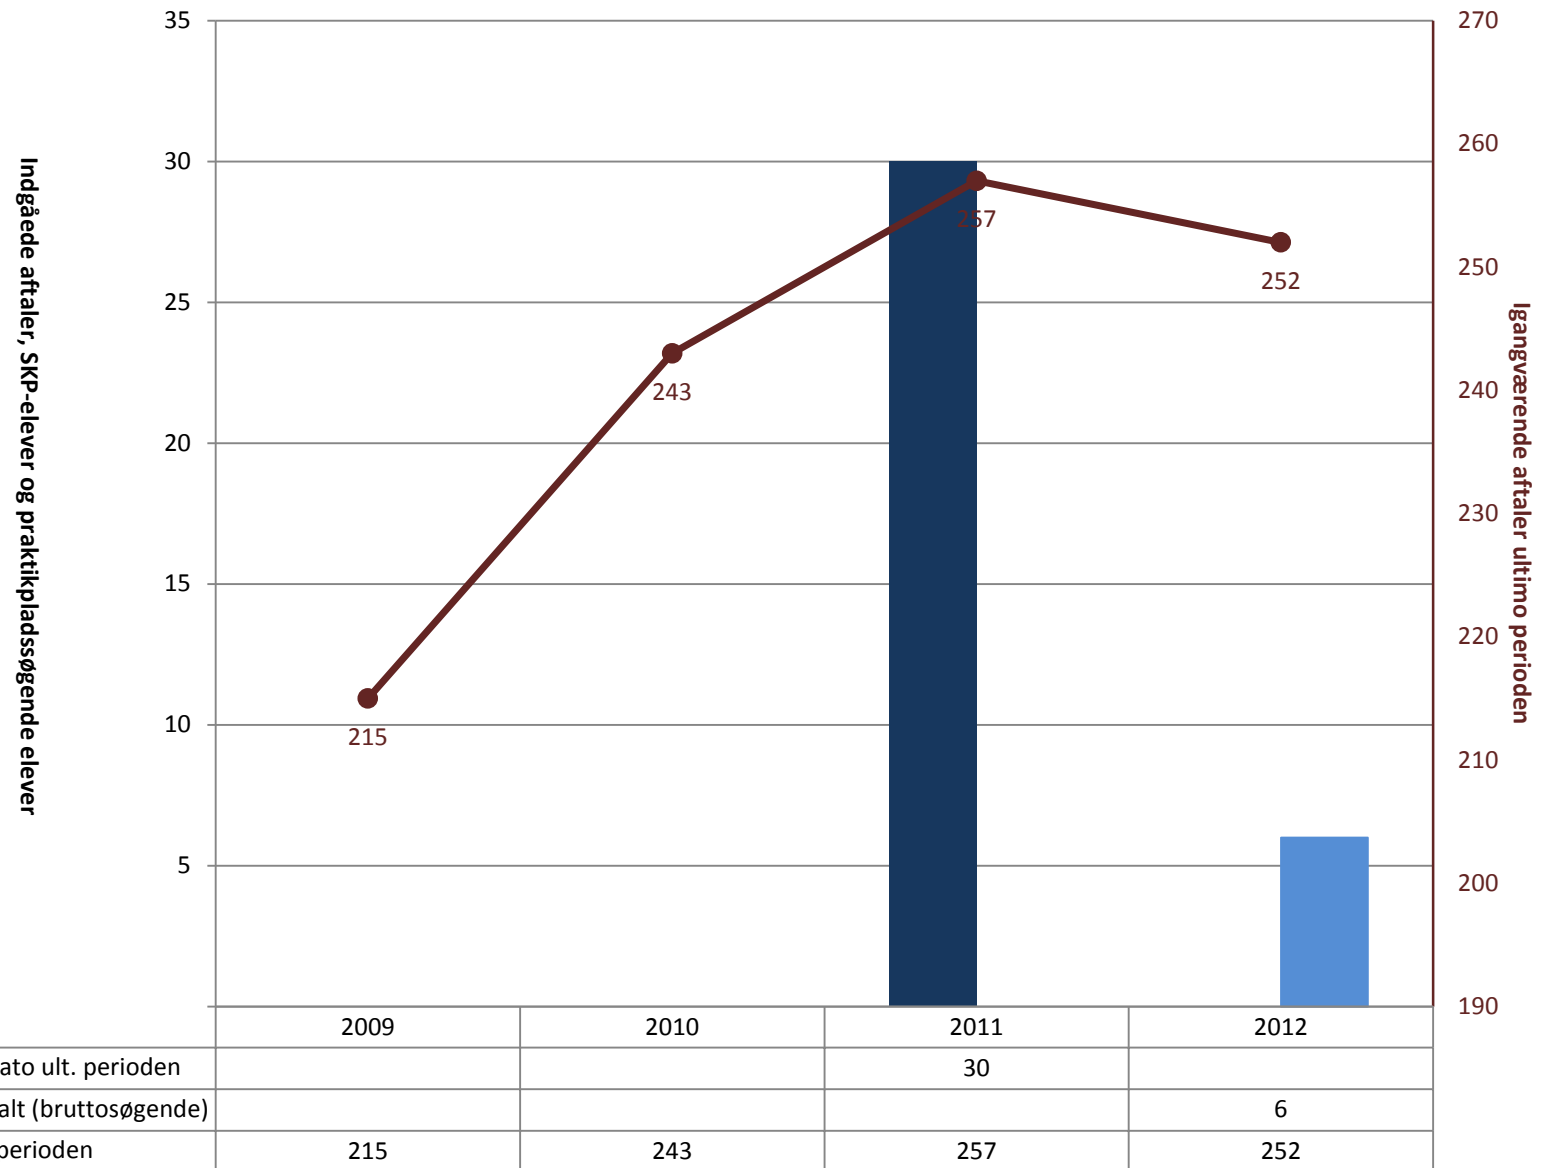

Procesoperatør, pr. ultimo maj