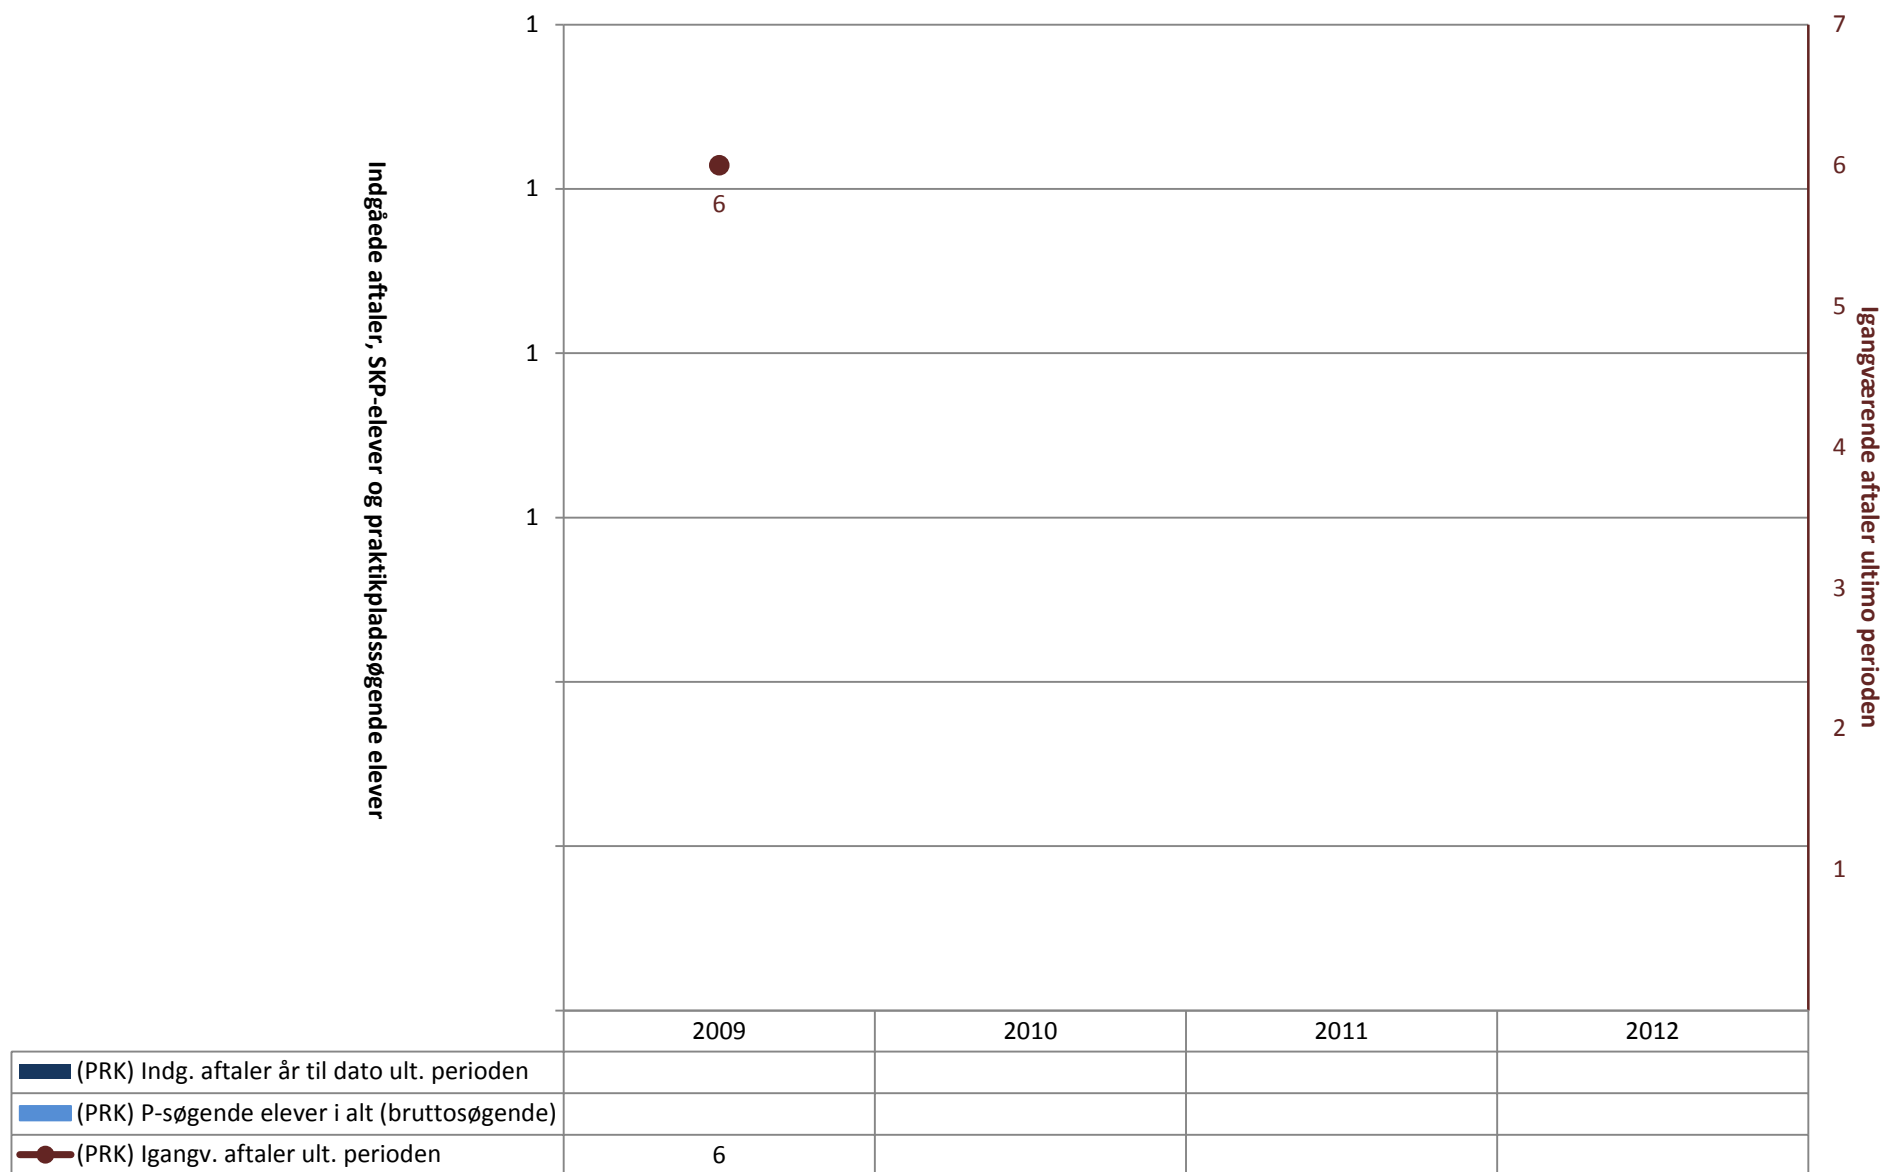

(PRK) Indg. aftaler år til dato ult. perioden	138	135	88	
(PRK) P-søgende elever i alt (bruttosøgende)			5	
(PRK) Igangv. aftaler ult. perioden	367	310	319	358

Industrioperatør/produktivitet, pr. ultimo maj

(PRK) Indg. aftaler år til dato ult. perioden		6		
(PRK) P-søgende elever i alt (bruttosøgende)				
(PRK) Igangv. aftaler ult. perioden		6		

Overfladebehandler/komponenter, pr. ultimo maj

Overfladebehandler/konstruktion, pr. ultimo maj

	2009	2010	2011	2012
(PRK) Indg. aftaler år til dato ult. perioden				
(PRK) P-søgende elever i alt (bruttosøgende)				
(PRK) Igangv. aftaler ult. perioden	7	14	16	18

Overglasurmaler, pr. ultimo maj

Plastmager, pr. ultimo maj

(PRK) Indg. aftaler år til dato ult. perioden	31		23	17
(PRK) P-søgende elever i alt (bruttosøgende)				
(PRK) Igangv. aftaler ult. perioden	196	153	145	148

Plastspecialist, pr. ultimo maj

Pottemager, pr. ultimo maj