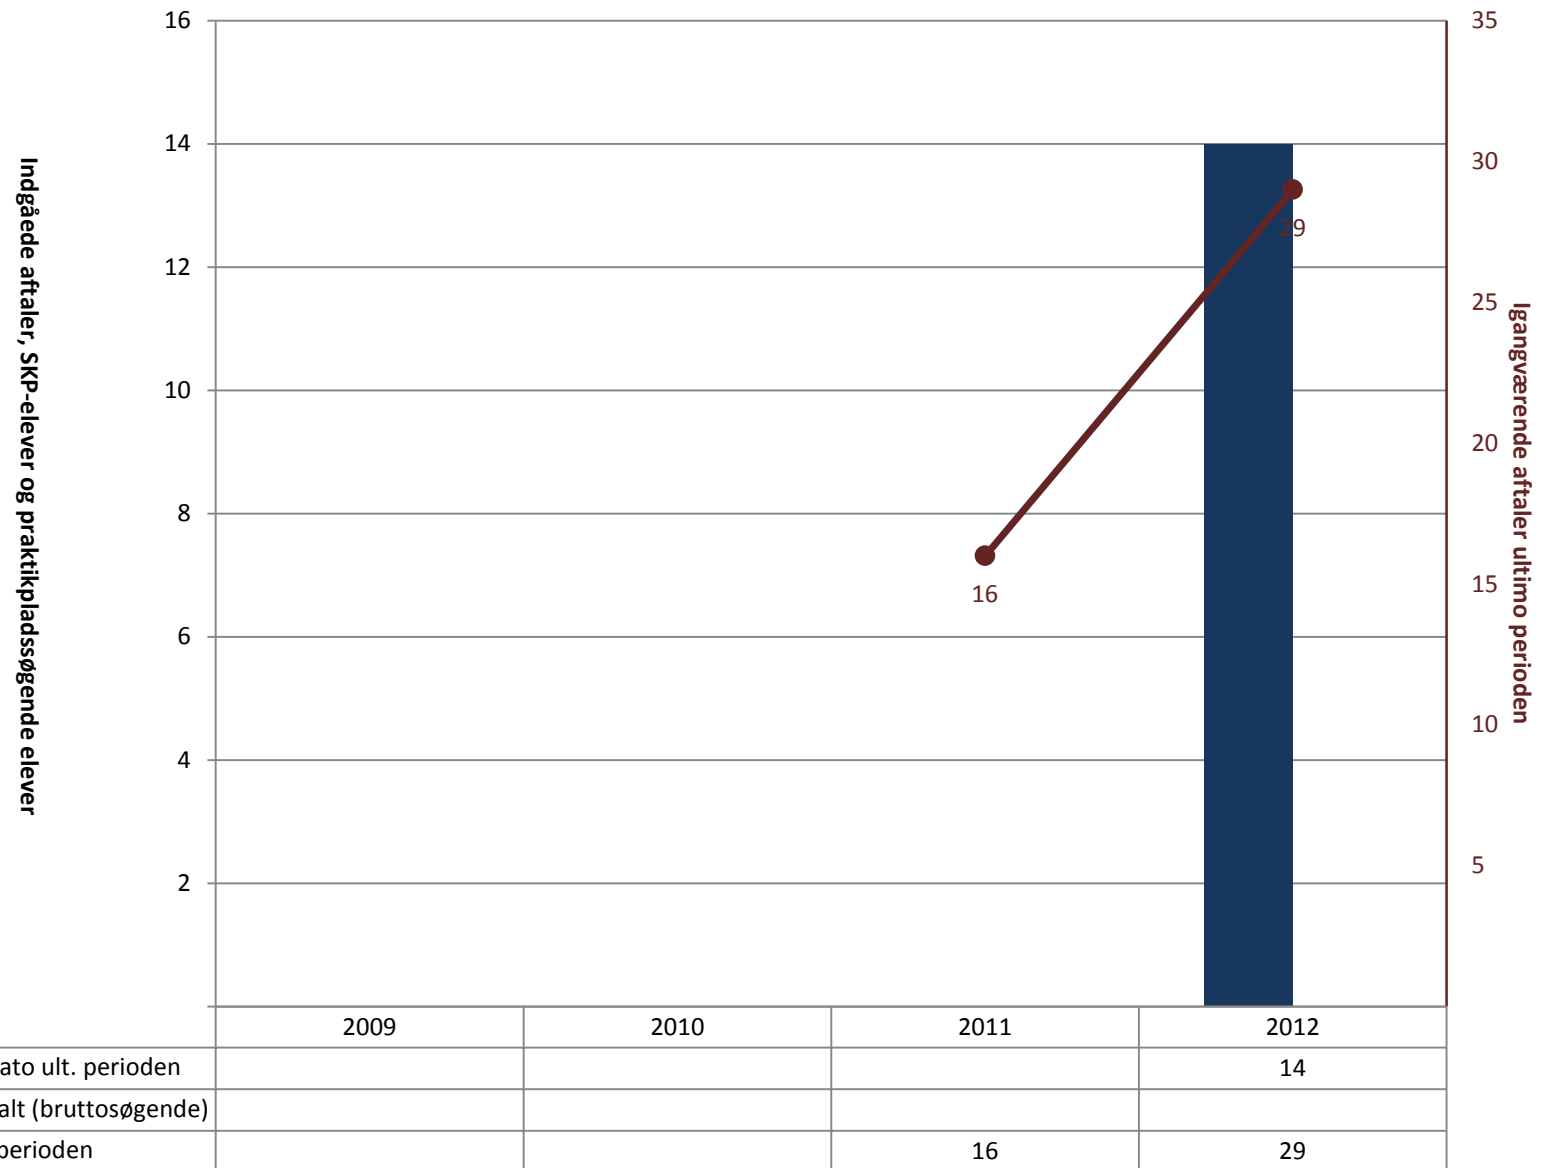

Produktør, pr. ultimo maj