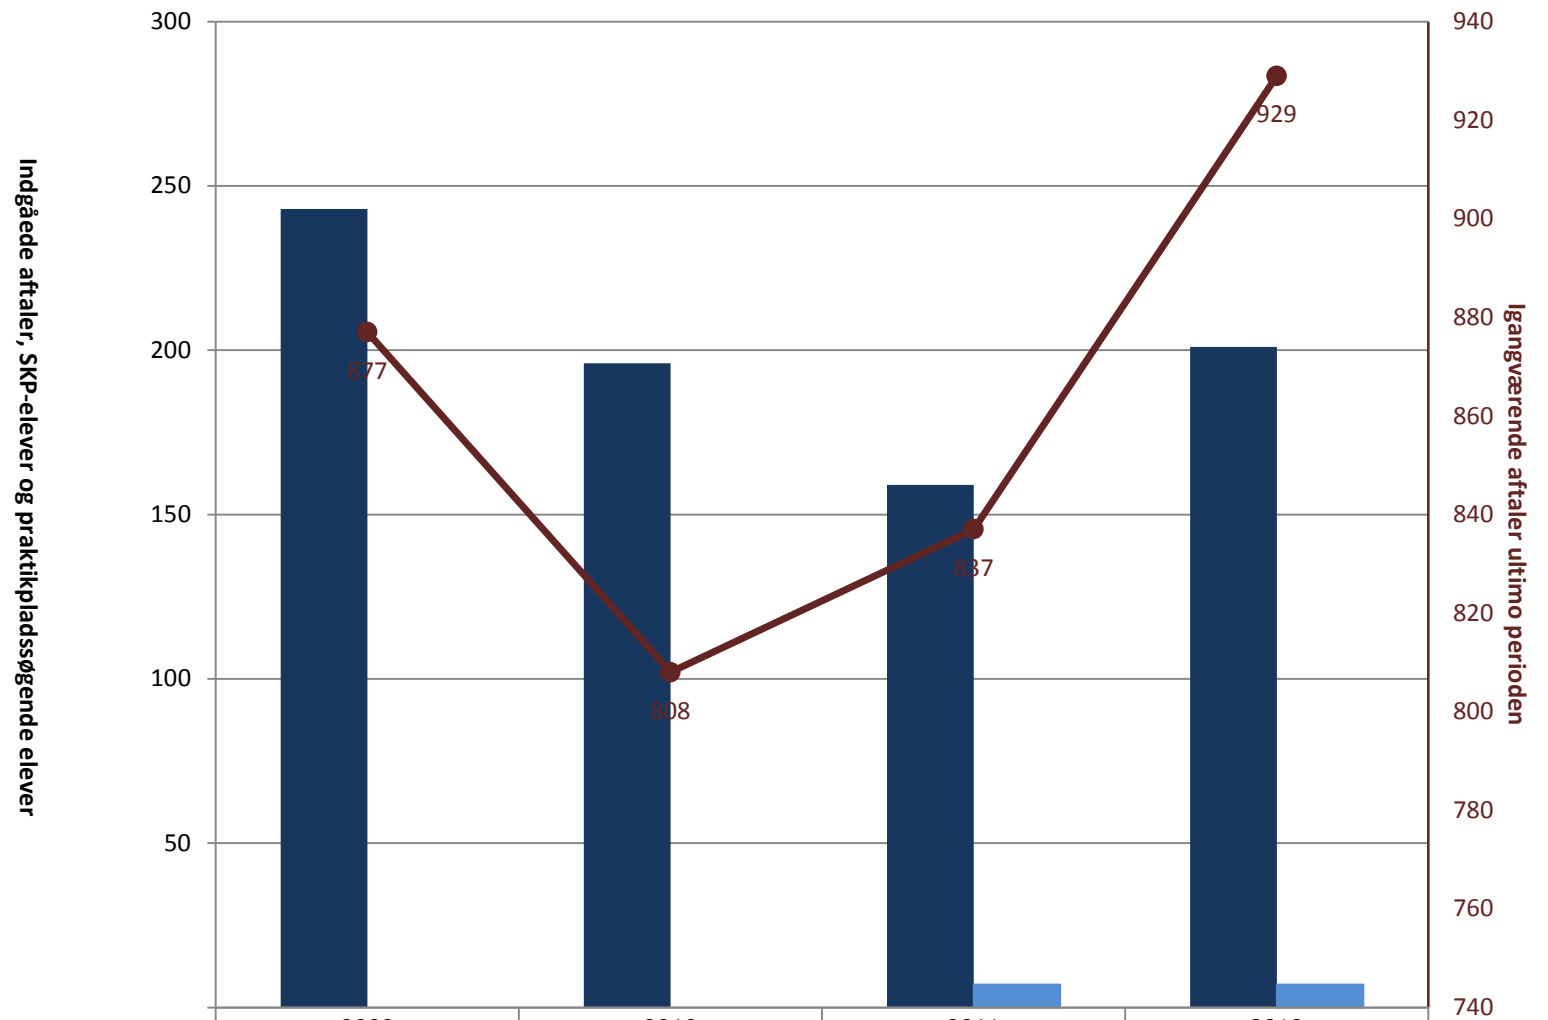

Industriens Fællesudvalg, pr. ultimo maj

(PRK) Indg. aftaler år til dato ult. perioden	243	196	159	201
(PRK) P-søgende elever i alt (bruttosøgende)			7	7
(PRK) Igangv. aftaler ult. perioden	877	808	837	929