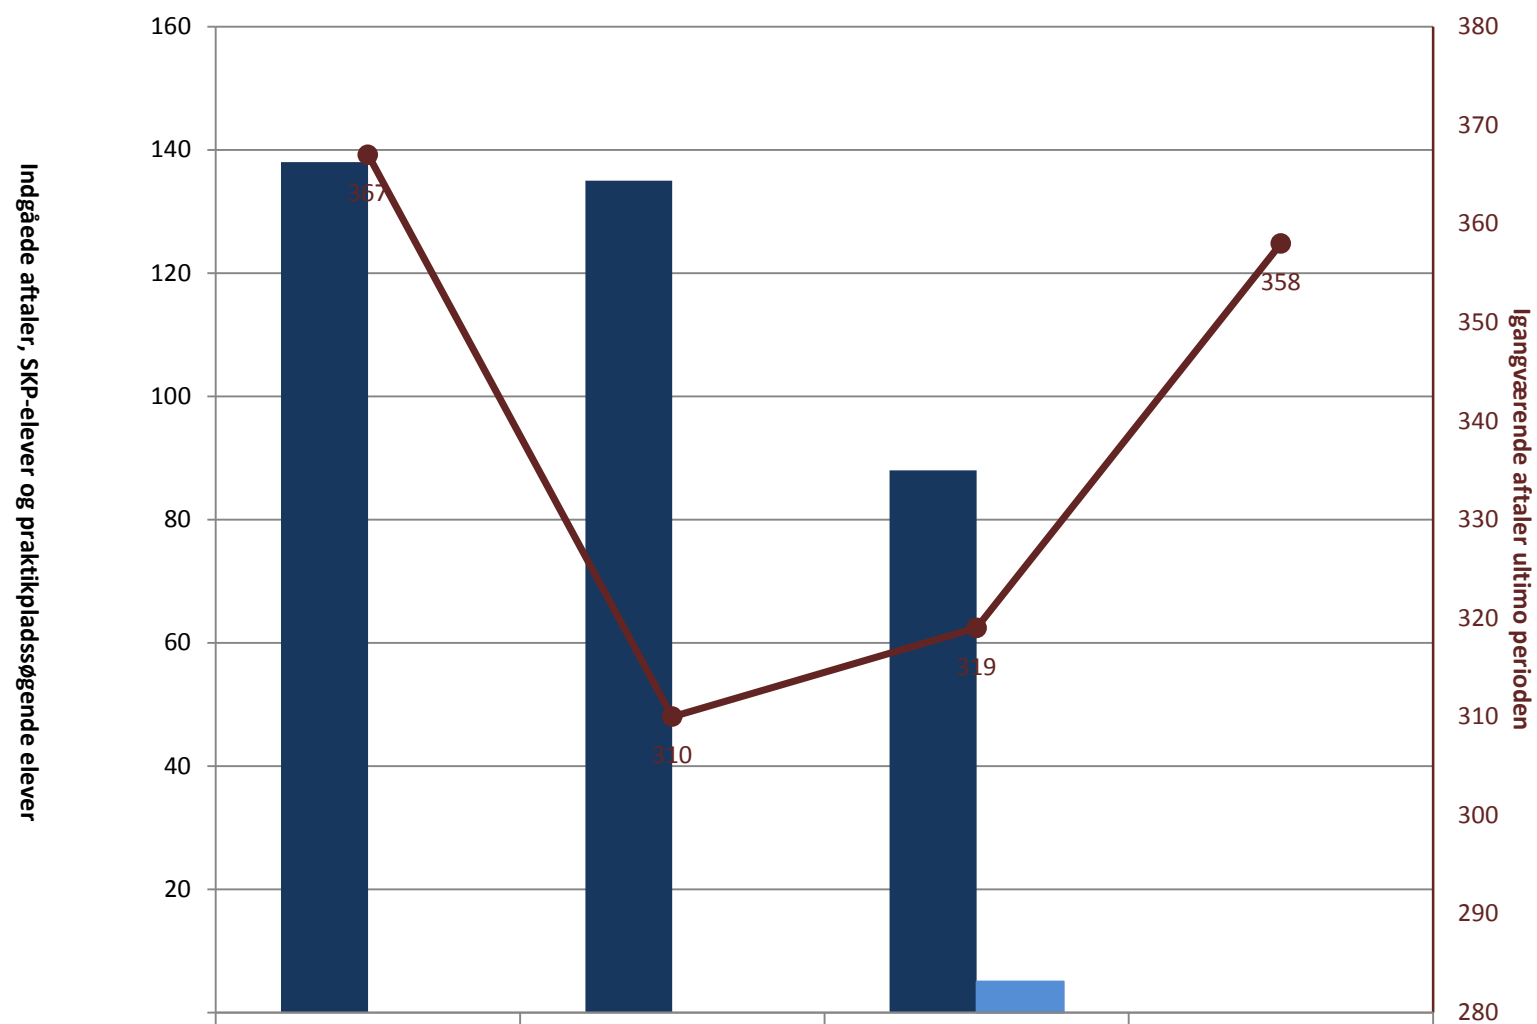

Industrioperatør, pr. ultimo maj

(PRK) Indg. aftaler år til dato ult. perioden	138	135	88	
(PRK) P-søgende elever i alt (bruttosøgende)			5	
(PRK) Igangv. aftaler ult. perioden	367	310	319	358