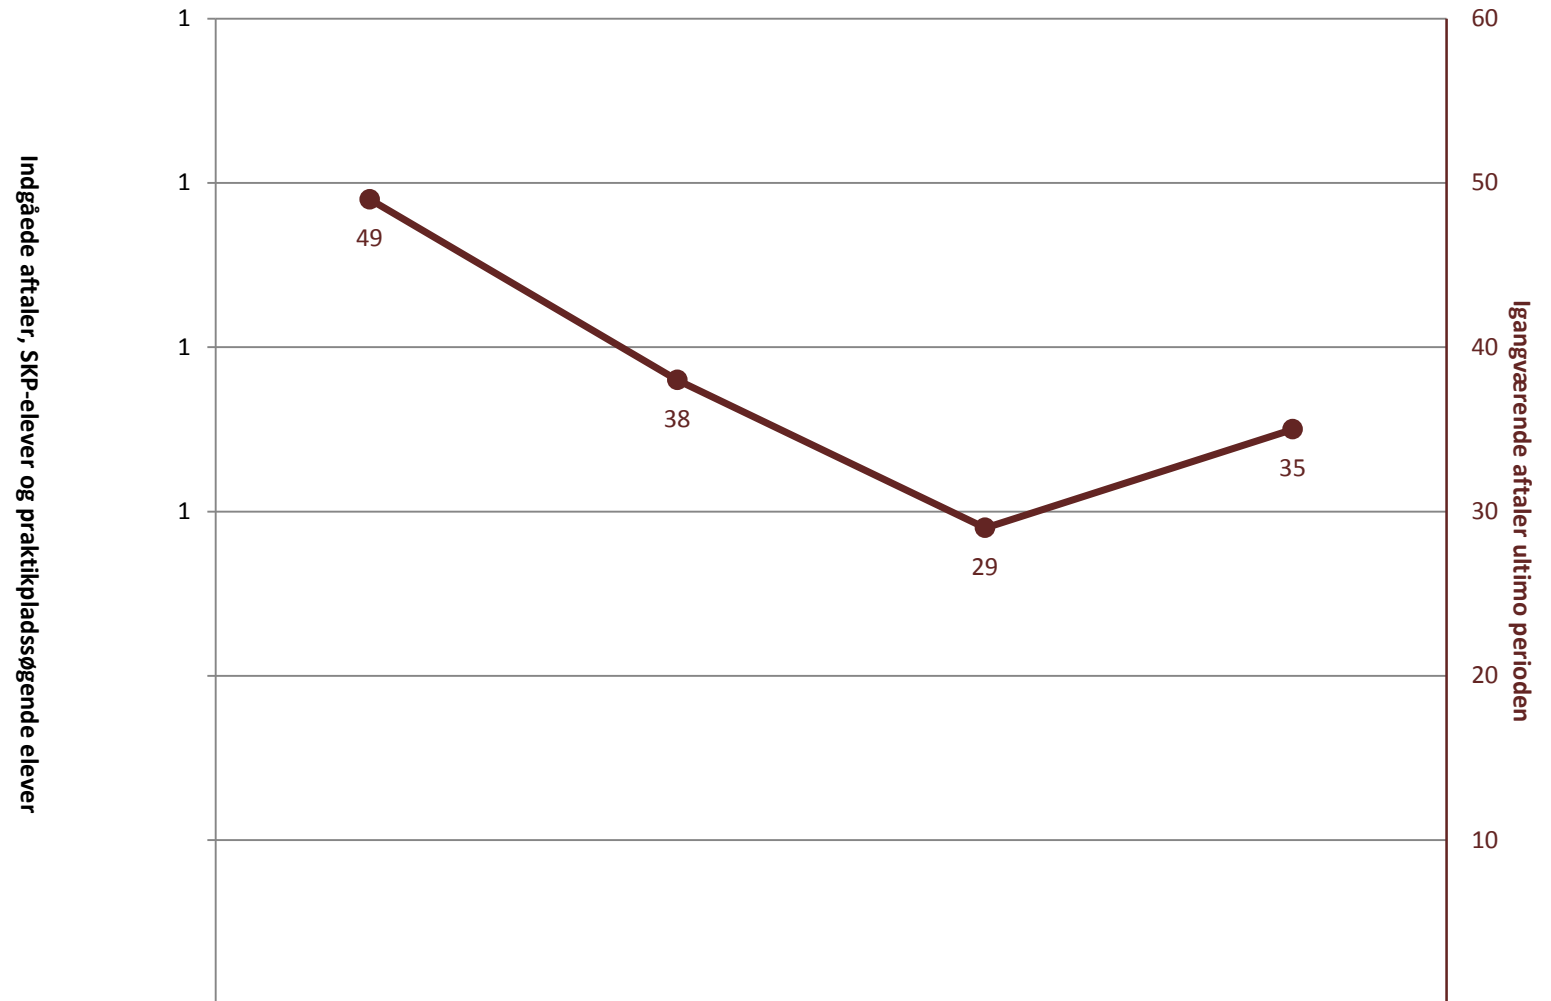

Forsyningsoperatør - El-forsyning, pr. ultimo maj

	2009	2010	2011	2012
■ (PRK) Indg. aftaler år til dato ult. perioden				
■ (PRK) P-søgende elever i alt (bruttosøgende)				
● (PRK) Igangv. aftaler ult. perioden	49	38	29	35