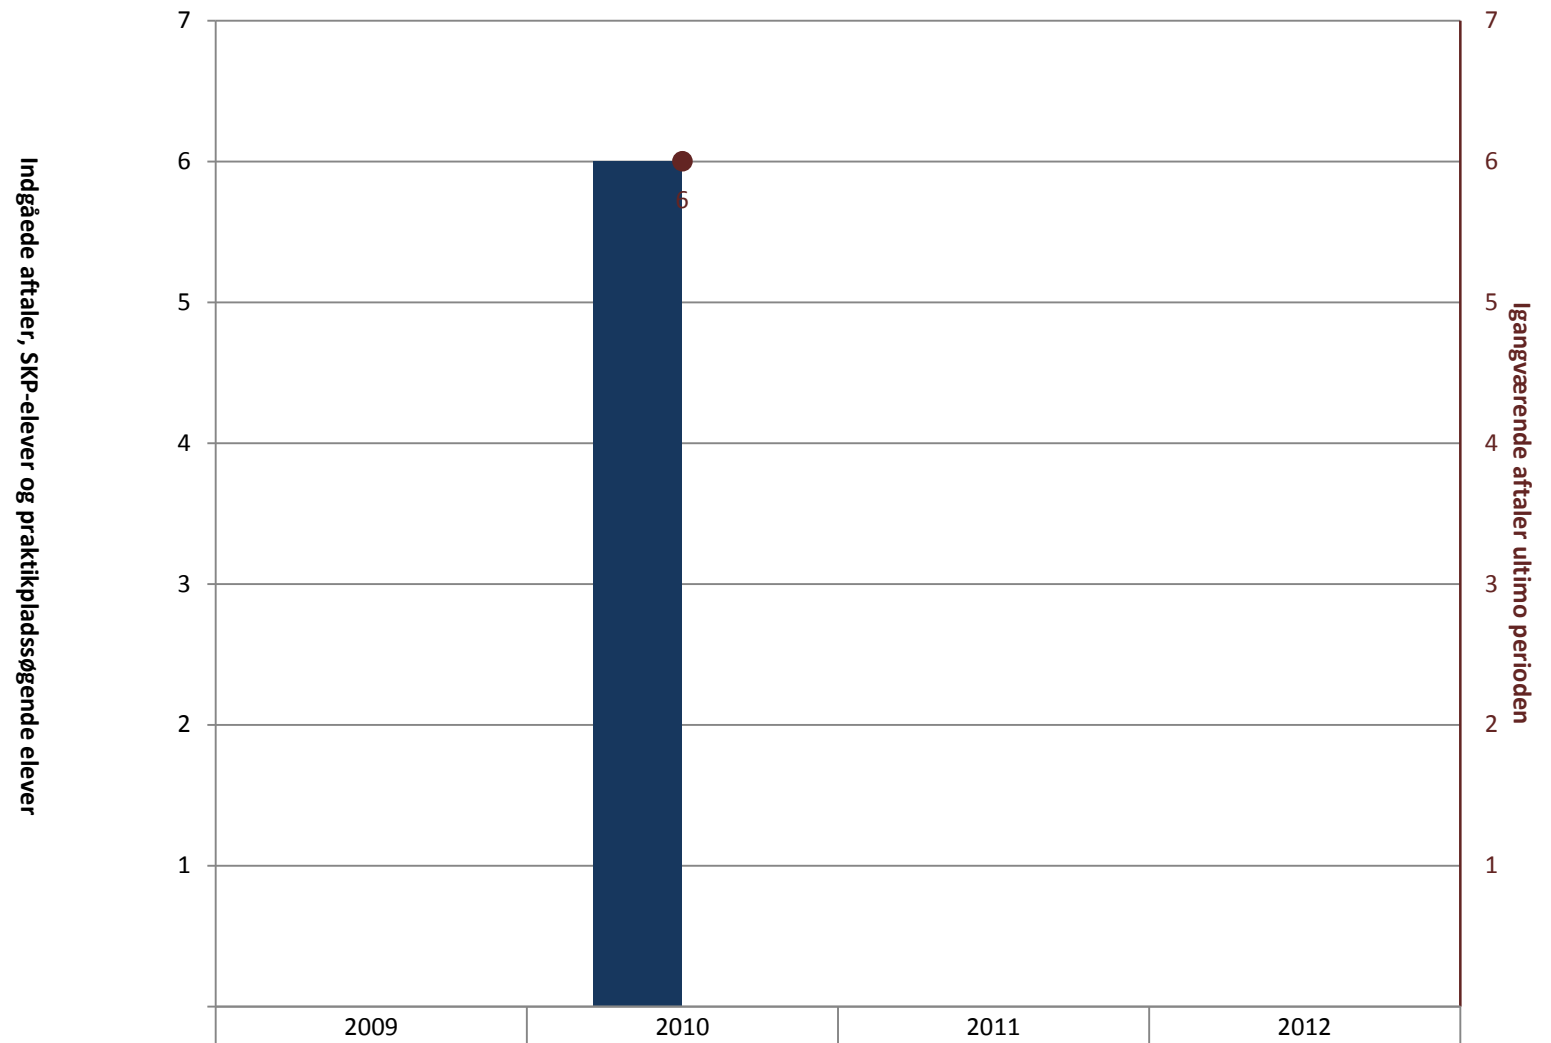

Industrioperatør/produktivitet, pr. ultimo maj

(PRK) Indg. aftaler år til dato ult. perioden		6		
(PRK) P-søgende elever i alt (bruttosøgende)				
(PRK) Igangv. aftaler ult. perioden		6