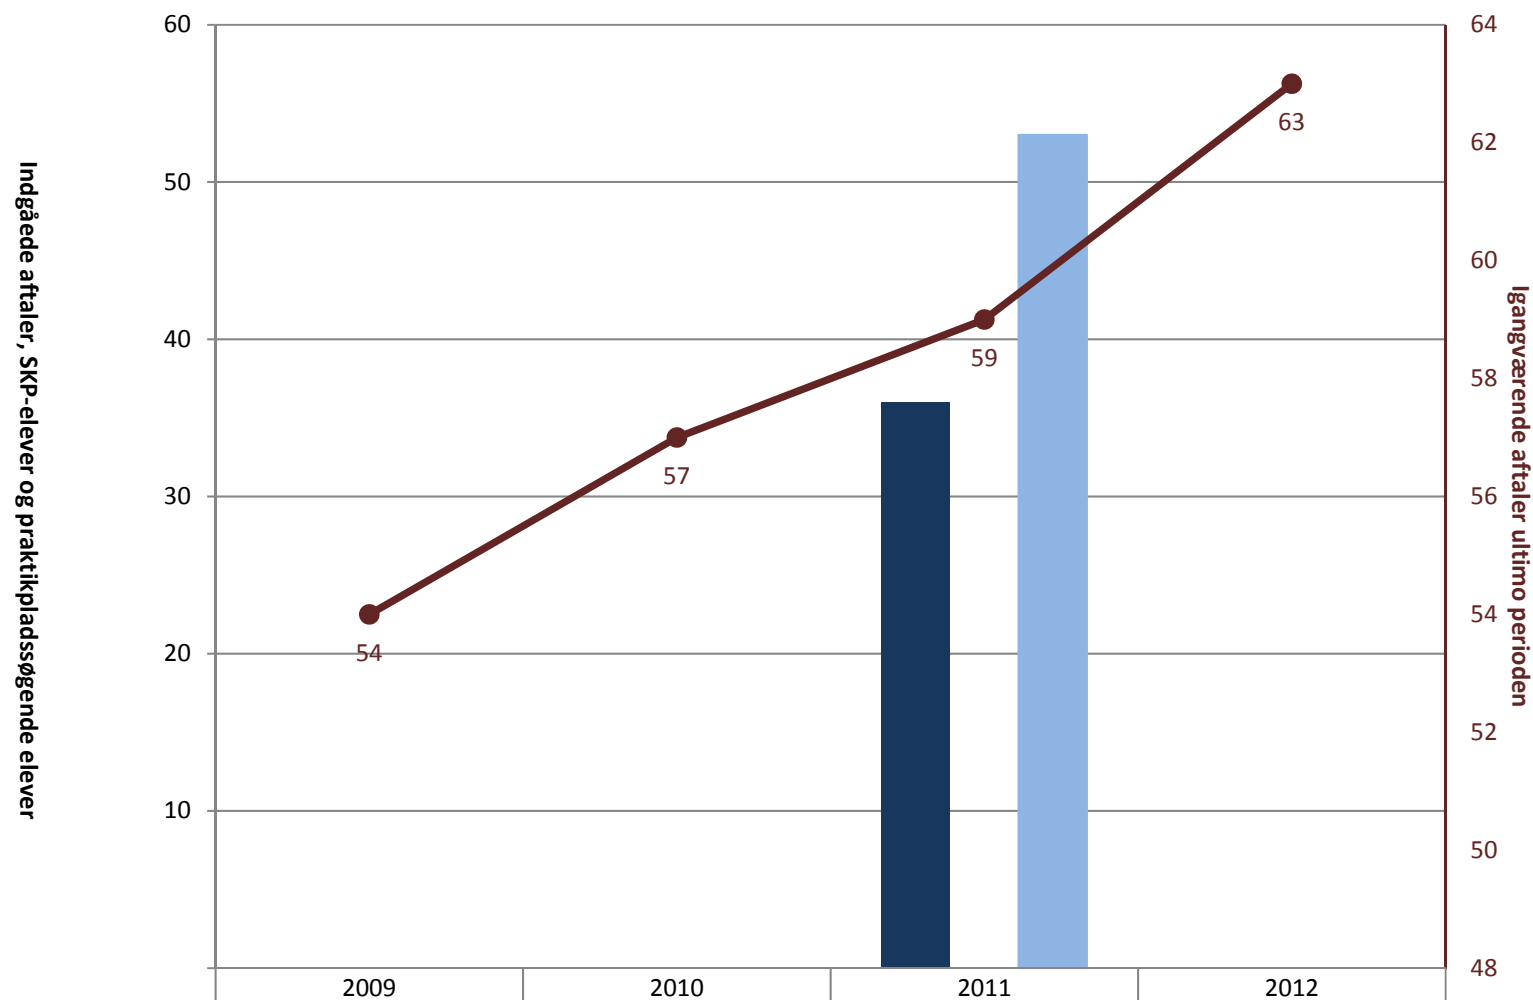

Det faglige udvalg for Digital Media, pr. ultimo november

(PRK) Indg. aftaler år til dato ult. perioden			36	
(PRK) Igangv. elever i SKP ult. perioden				
(PRK) P-søgende elever i alt (bruttosøgende)			53	
(PRK) Igangv. aftaler ult. perioden	54	57	59	63