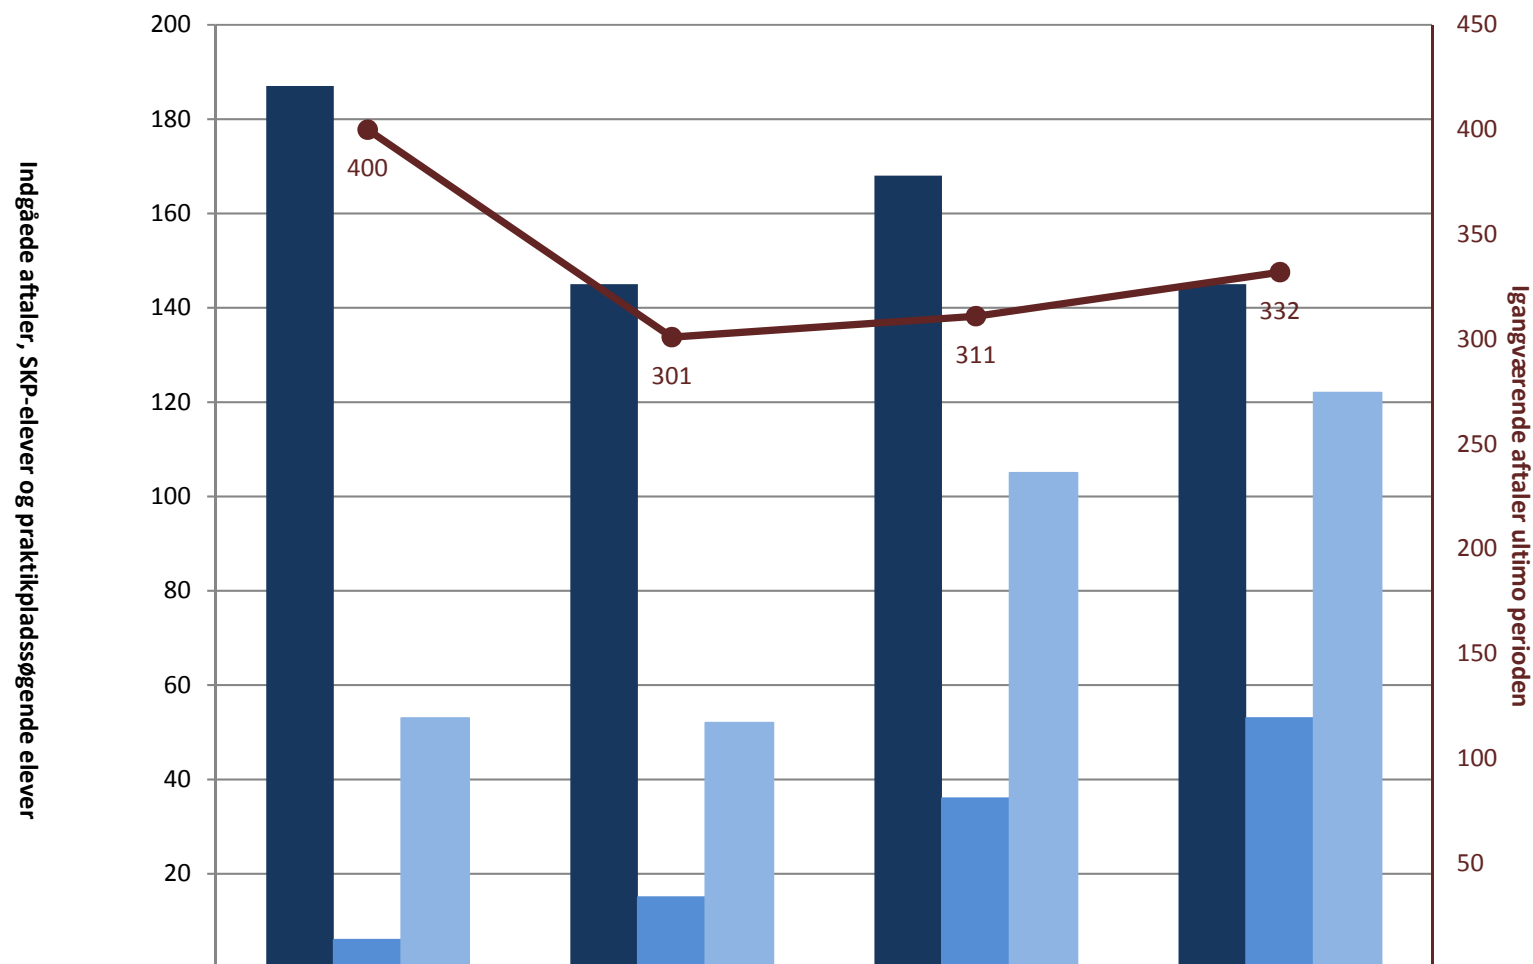

Det faglige udvalg for Beklædning, pr. ultimo november

■ (PRK) Indg. aftaler år til dato ult. perioden		81		
■ (PRK) Igangv. elever i SKP ult. perioden	108	123	130	132
■ (PRK) P-søgende elever i alt (bruttosøgende)	104	112	149	147
● (PRK) Igangv. aftaler ult. perioden	75	68	76	64

Det faglige udvalg for Digital Media, pr. ultimo november

(PRK) Indg. aftaler år til dato ult. perioden			36	
(PRK) Igangv. elever i SKP ult. perioden				
(PRK) P-søgende elever i alt (bruttosøgende)			53	
(PRK) Igangv. aftaler ult. perioden	54	57	59	63

Det faglige udvalg for Maritime Metaluddannelser, pr. ultimo november

Det faglige udvalg for teater-, udstillings- og eventteknikeruddannelsen, pr. ultimo november

■ (PRK) Indg. aftaler år til dato ult. perioden				
■ (PRK) Igangv. elever i SKP ult. perioden				
■ (PRK) P-søgende elever i alt (bruttosøgende)	7		6	10
● (PRK) Igangv. aftaler ult. perioden	86	108	108	120

Det faglige udvalg for teknisk designer, pr. ultimo november

(PRK) Indg. aftaler år til dato ult. perioden	187	145	168	145
(PRK) Igangv. elever i SKP ult. perioden	6	15	36	53
(PRK) P-søgende elever i alt (bruttosøgende)	53	52	105	122
(PRK) Igangv. aftaler ult. perioden	400	301	311	332