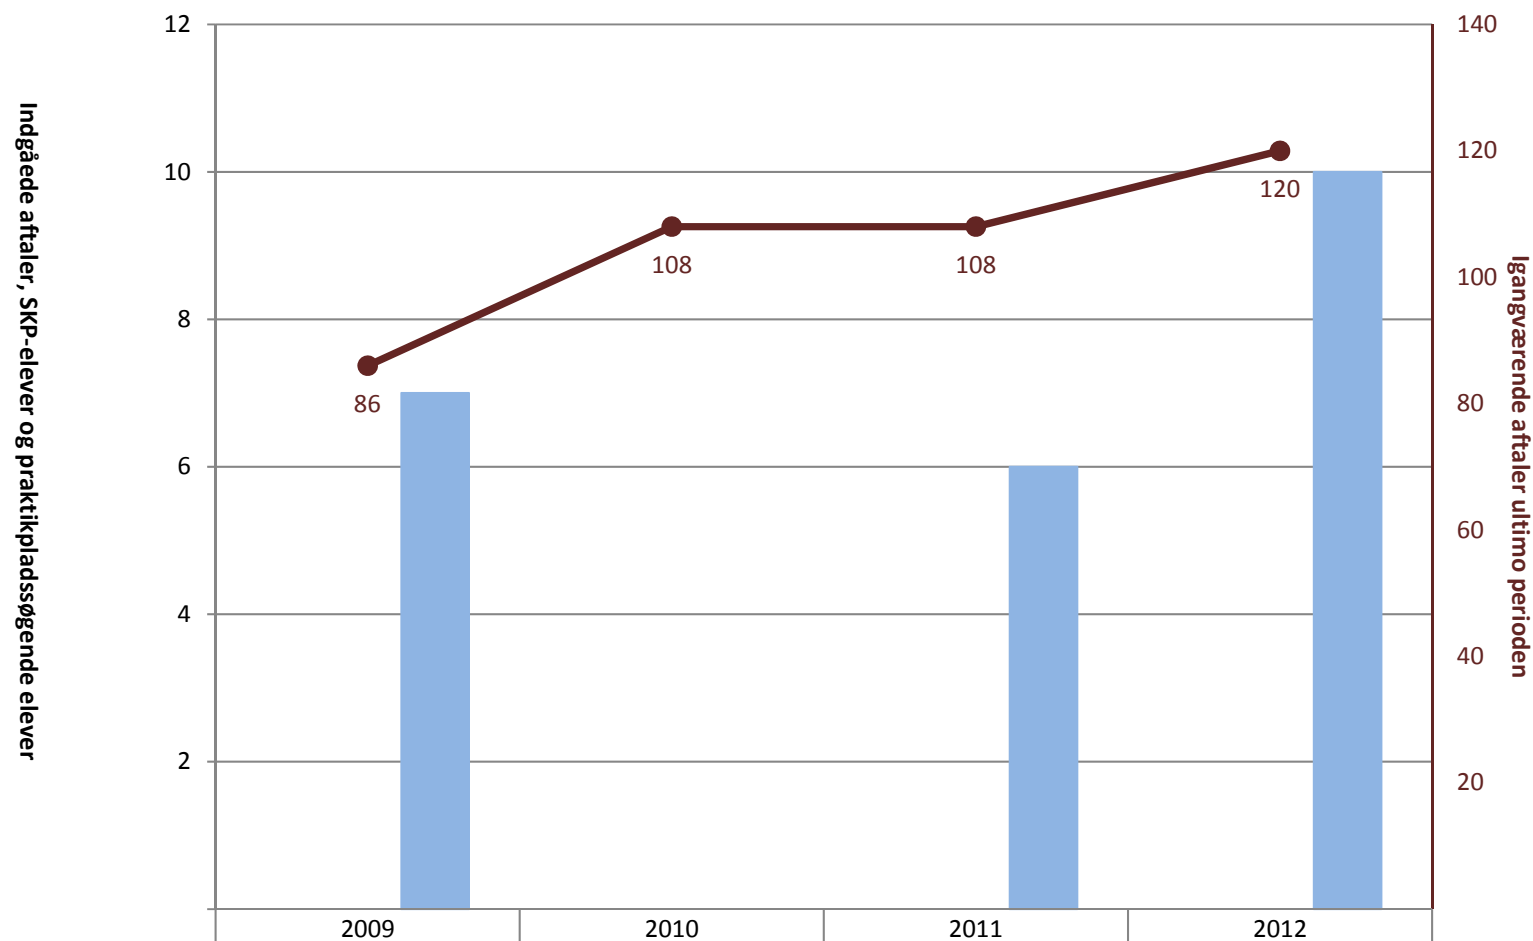

IU, pr. ultimo november

	2009	2010	2011	2012
(PRK) Indg. aftaler år til dato ult. perioden	3.840	4.542	4.695	4.588
(PRK) Igangv. elever i SKP ult. perioden	743	937	989	1.383
(PRK) P-søgende elever i alt (bruttosøgende)	1.797	1.823	2.512	2.872
(PRK) Igangv. aftaler ult. perioden	12.479	11.715	11.548	11.506

Det faglige udvalg for Beklædning, pr. ultimo november

■ (PRK) Indg. aftaler år til dato ult. perioden		81		
■ (PRK) Igangv. elever i SKP ult. perioden	108	123	130	132
■ (PRK) P-søgende elever i alt (bruttosøgende)	104	112	149	147
● (PRK) Igangv. aftaler ult. perioden	75	68	76	64

Det faglige udvalg for Digital Media, pr. ultimo november

(PRK) Indg. aftaler år til dato ult. perioden			36	
(PRK) Igangv. elever i SKP ult. perioden				
(PRK) P-søgende elever i alt (bruttosøgende)			53	
(PRK) Igangv. aftaler ult. perioden	54	57	59	63

Det faglige udvalg for Maritime Metaluddannelser, pr. ultimo november

Det faglige udvalg for teater-, udstillings- og eventteknikeruddannelsen, pr. ultimo november

■ (PRK) Indg. aftaler år til dato ult. perioden				
■ (PRK) Igangv. elever i SKP ult. perioden				
■ (PRK) P-søgende elever i alt (bruttosøgende)	7		6	10
● (PRK) Igangv. aftaler ult. perioden	86	108	108	120