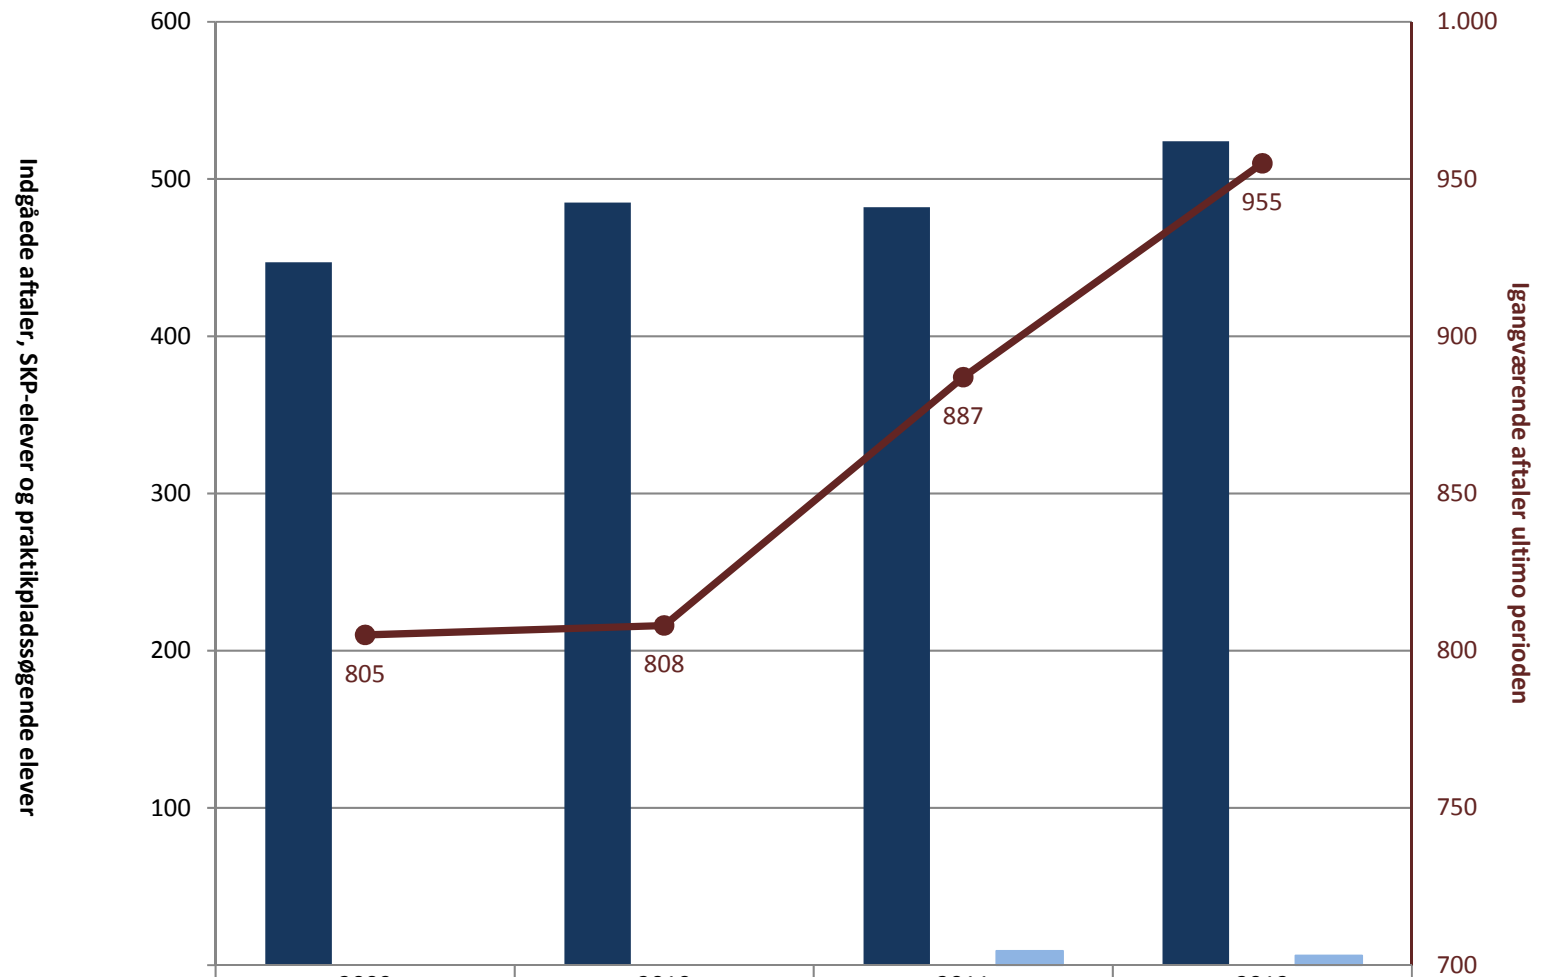

Industriens Fællesudvalg, pr. ultimo november

(PRK) Indg. aftaler år til dato ult. perioden	447	485	482	524
(PRK) Igangv. elever i SKP ult. perioden				
(PRK) P-søgende elever i alt (bruttosøgende)			9	6
(PRK) Igangv. aftaler ult. perioden	805	808	887	955