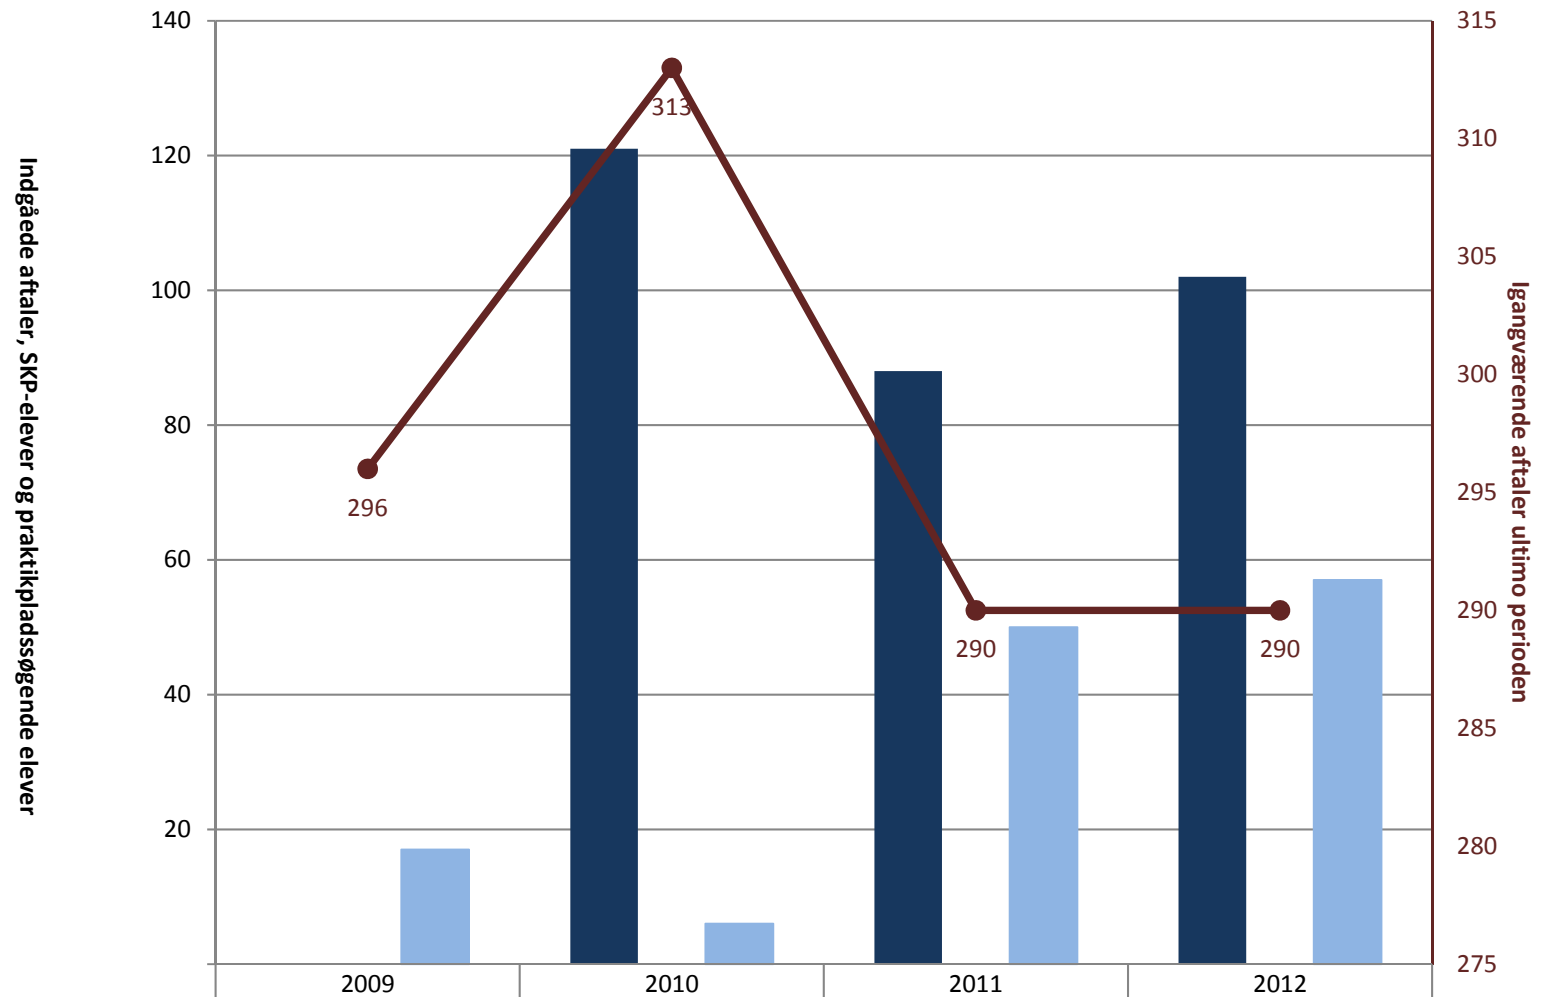

IU, pr. ultimo november

	2009	2010	2011	2012
(PRK) Indg. aftaler år til dato ult. perioden	3.840	4.542	4.695	4.588
(PRK) Igangv. elever i SKP ult. perioden	743	937	989	1.383
(PRK) P-søgende elever i alt (bruttosøgende)	1.797	1.823	2.512	2.872
(PRK) Igangv. aftaler ult. perioden	12.479	11.715	11.548	11.506

Billedmediernes faglige udvalg, pr. ultimo november

■ (PRK) Indg. aftaler år til dato ult. perioden		121	88	102
■ (PRK) Igangv. elever i SKP ult. perioden				
■ (PRK) P-søgende elever i alt (bruttosøgende)	17	6	50	57
● (PRK) Igangv. aftaler ult. perioden	296	313	290	290

Det faglige udvalg for Beklædning, pr. ultimo november

■ (PRK) Indg. aftaler år til dato ult. perioden		81		
■ (PRK) Igangv. elever i SKP ult. perioden	108	123	130	132
■ (PRK) P-søgende elever i alt (bruttosøgende)	104	112	149	147
● (PRK) Igangv. aftaler ult. perioden	75	68	76	64