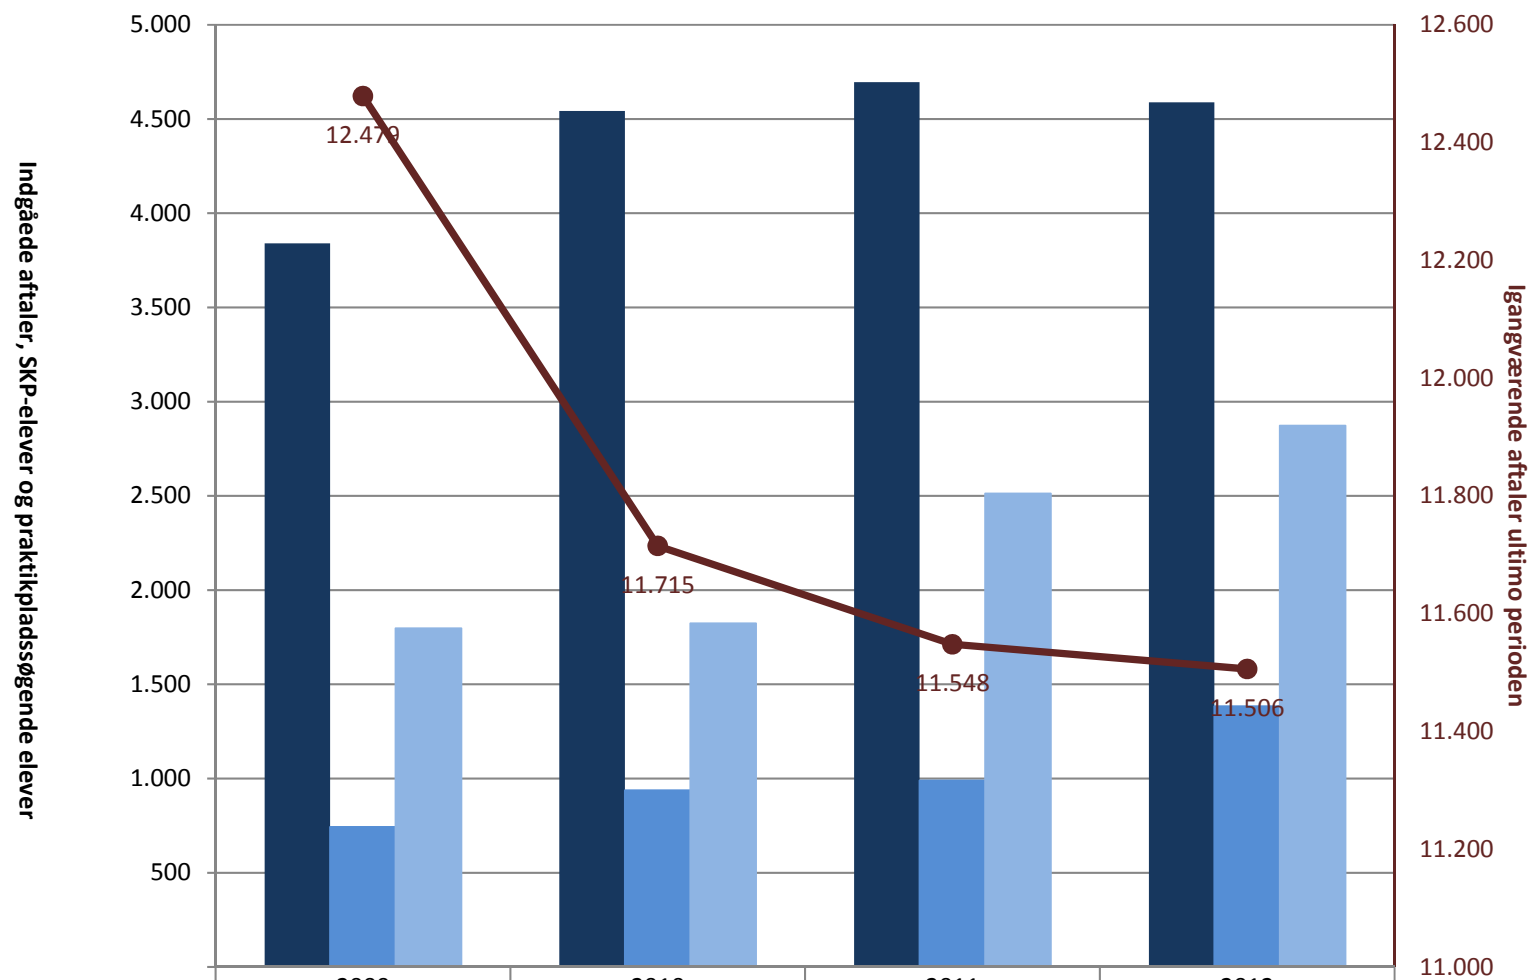

IU, pr. ultimo november

	2009	2010	2011	2012
(PRK) Indg. aftaler år til dato ult. perioden	3.840	4.542	4.695	4.588
(PRK) Igangv. elever i SKP ult. perioden	743	937	989	1.383
(PRK) P-søgende elever i alt (bruttosøgende)	1.797	1.823	2.512	2.872
(PRK) Igangv. aftaler ult. perioden	12.479	11.715	11.548	11.506

Billedmediernes faglige udvalg, pr. ultimo november

■ (PRK) Indg. aftaler år til dato ult. perioden		121	88	102
■ (PRK) Igangv. elever i SKP ult. perioden				
■ (PRK) P-søgende elever i alt (bruttosøgende)	17	6	50	57
● (PRK) Igangv. aftaler ult. perioden	296	313	290	290

Det faglige udvalg for Beklædning, pr. ultimo november

■ (PRK) Indg. aftaler år til dato ult. perioden		81		
■ (PRK) Igangv. elever i SKP ult. perioden	108	123	130	132
■ (PRK) P-søgende elever i alt (bruttosøgende)	104	112	149	147
● (PRK) Igangv. aftaler ult. perioden	75	68	76	64