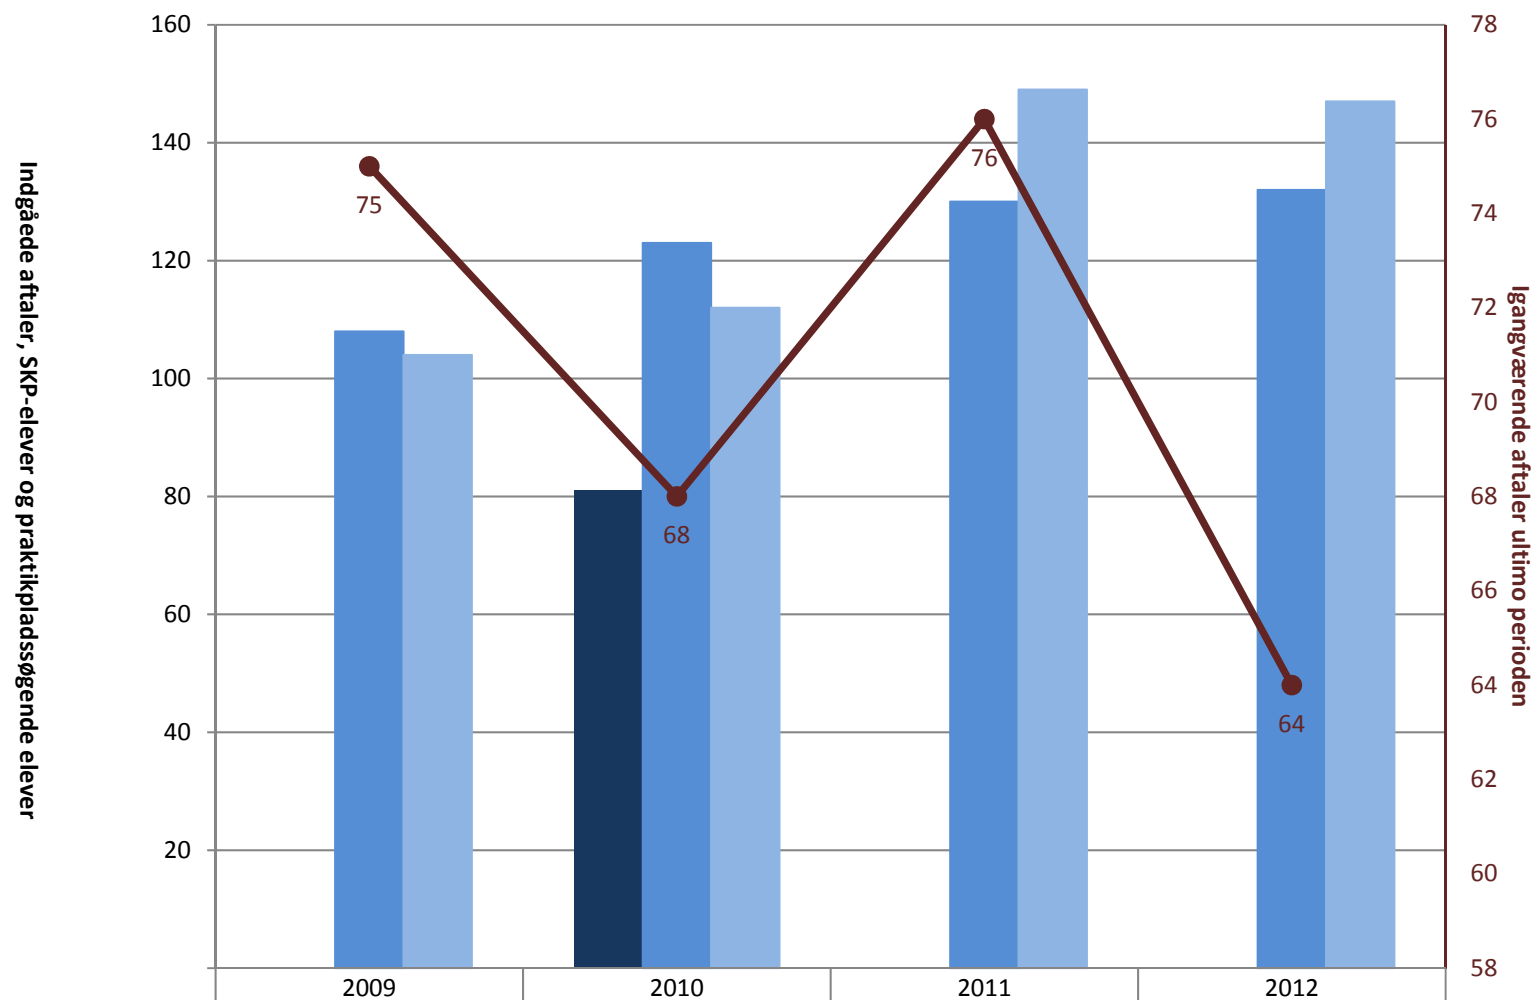

IU, pr. ultimo november

	2009	2010	2011	2012
(PRK) Indg. aftaler år til dato ult. perioden	3.840	4.542	4.695	4.588
(PRK) Igangv. elever i SKP ult. perioden	743	937	989	1.383
(PRK) P-søgende elever i alt (bruttosøgende)	1.797	1.823	2.512	2.872
(PRK) Igangv. aftaler ult. perioden	12.479	11.715	11.548	11.506

Billedmediernes faglige udvalg, pr. ultimo november

■ (PRK) Indg. aftaler år til dato ult. perioden		121	88	102
■ (PRK) Igangv. elever i SKP ult. perioden				
■ (PRK) P-søgende elever i alt (bruttosøgende)	17	6	50	57
● (PRK) Igangv. aftaler ult. perioden	296	313	290	290

Det faglige udvalg for Beklædning, pr. ultimo november

■ (PRK) Indg. aftaler år til dato ult. perioden		81		
■ (PRK) Igangv. elever i SKP ult. perioden	108	123	130	132
■ (PRK) P-søgende elever i alt (bruttosøgende)	104	112	149	147
● (PRK) Igangv. aftaler ult. perioden	75	68	76	64