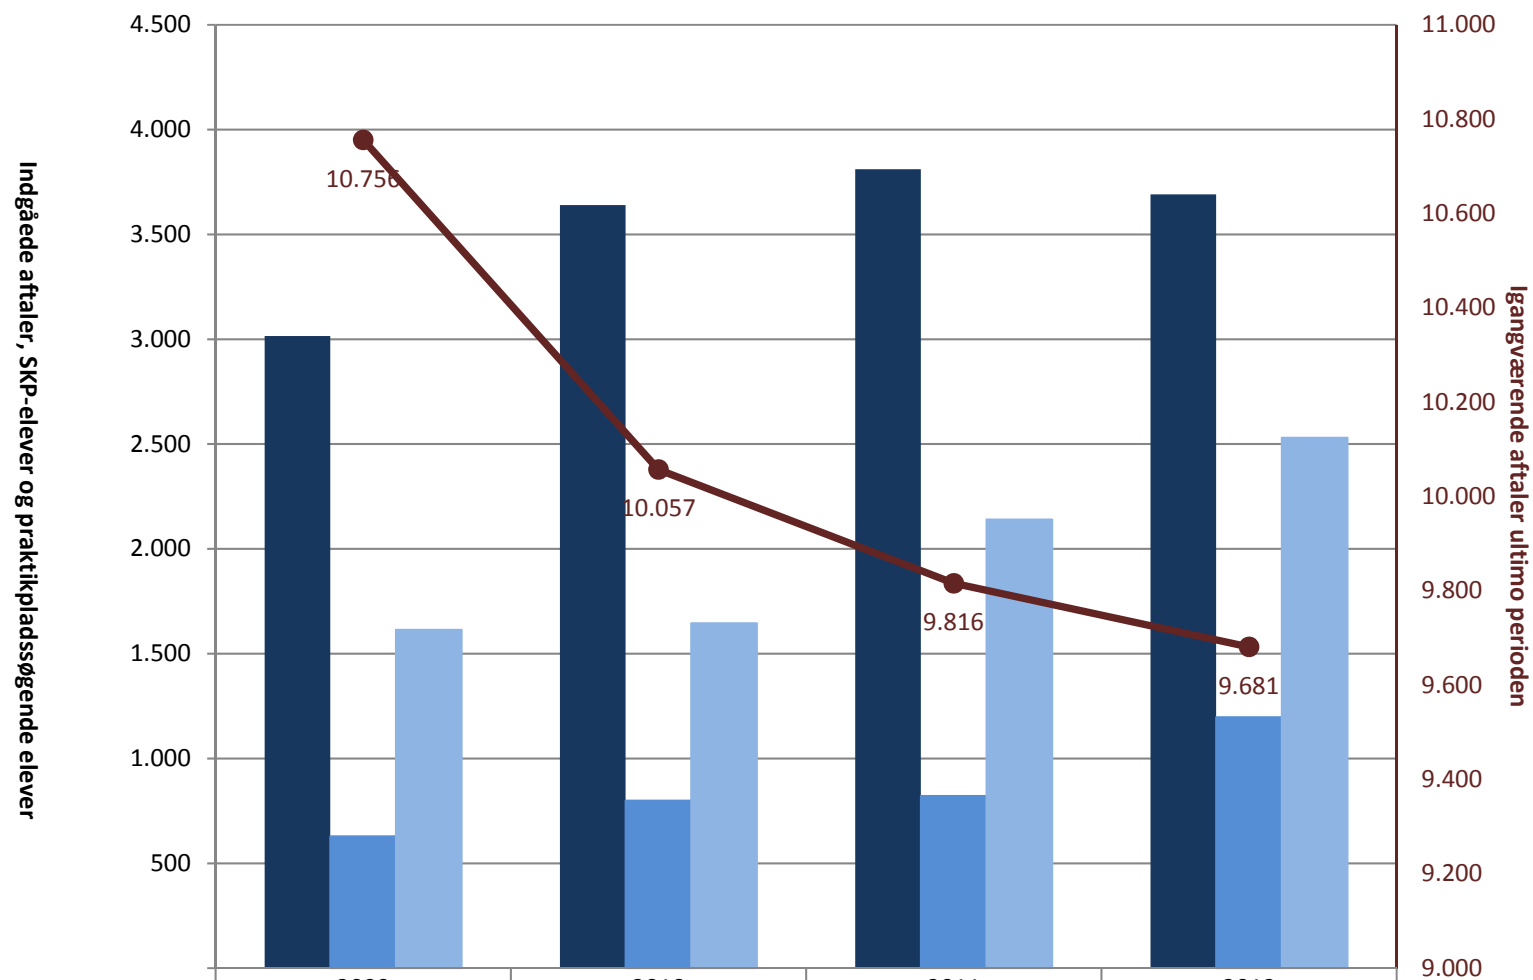

Metalindustriens Uddannelsesudvalg, pr. ultimo november

(PRK) Indg. aftaler år til dato ult. perioden	3.015	3.640	3.811	3.691
(PRK) Igangv. elever i SKP ult. perioden	629	799	821	1.197
(PRK) P-søgende elever i alt (bruttosøgende)	1.614	1.645	2.140	2.530
(PRK) Igangv. aftaler ult. perioden	10.756	10.057	9.816	9.681