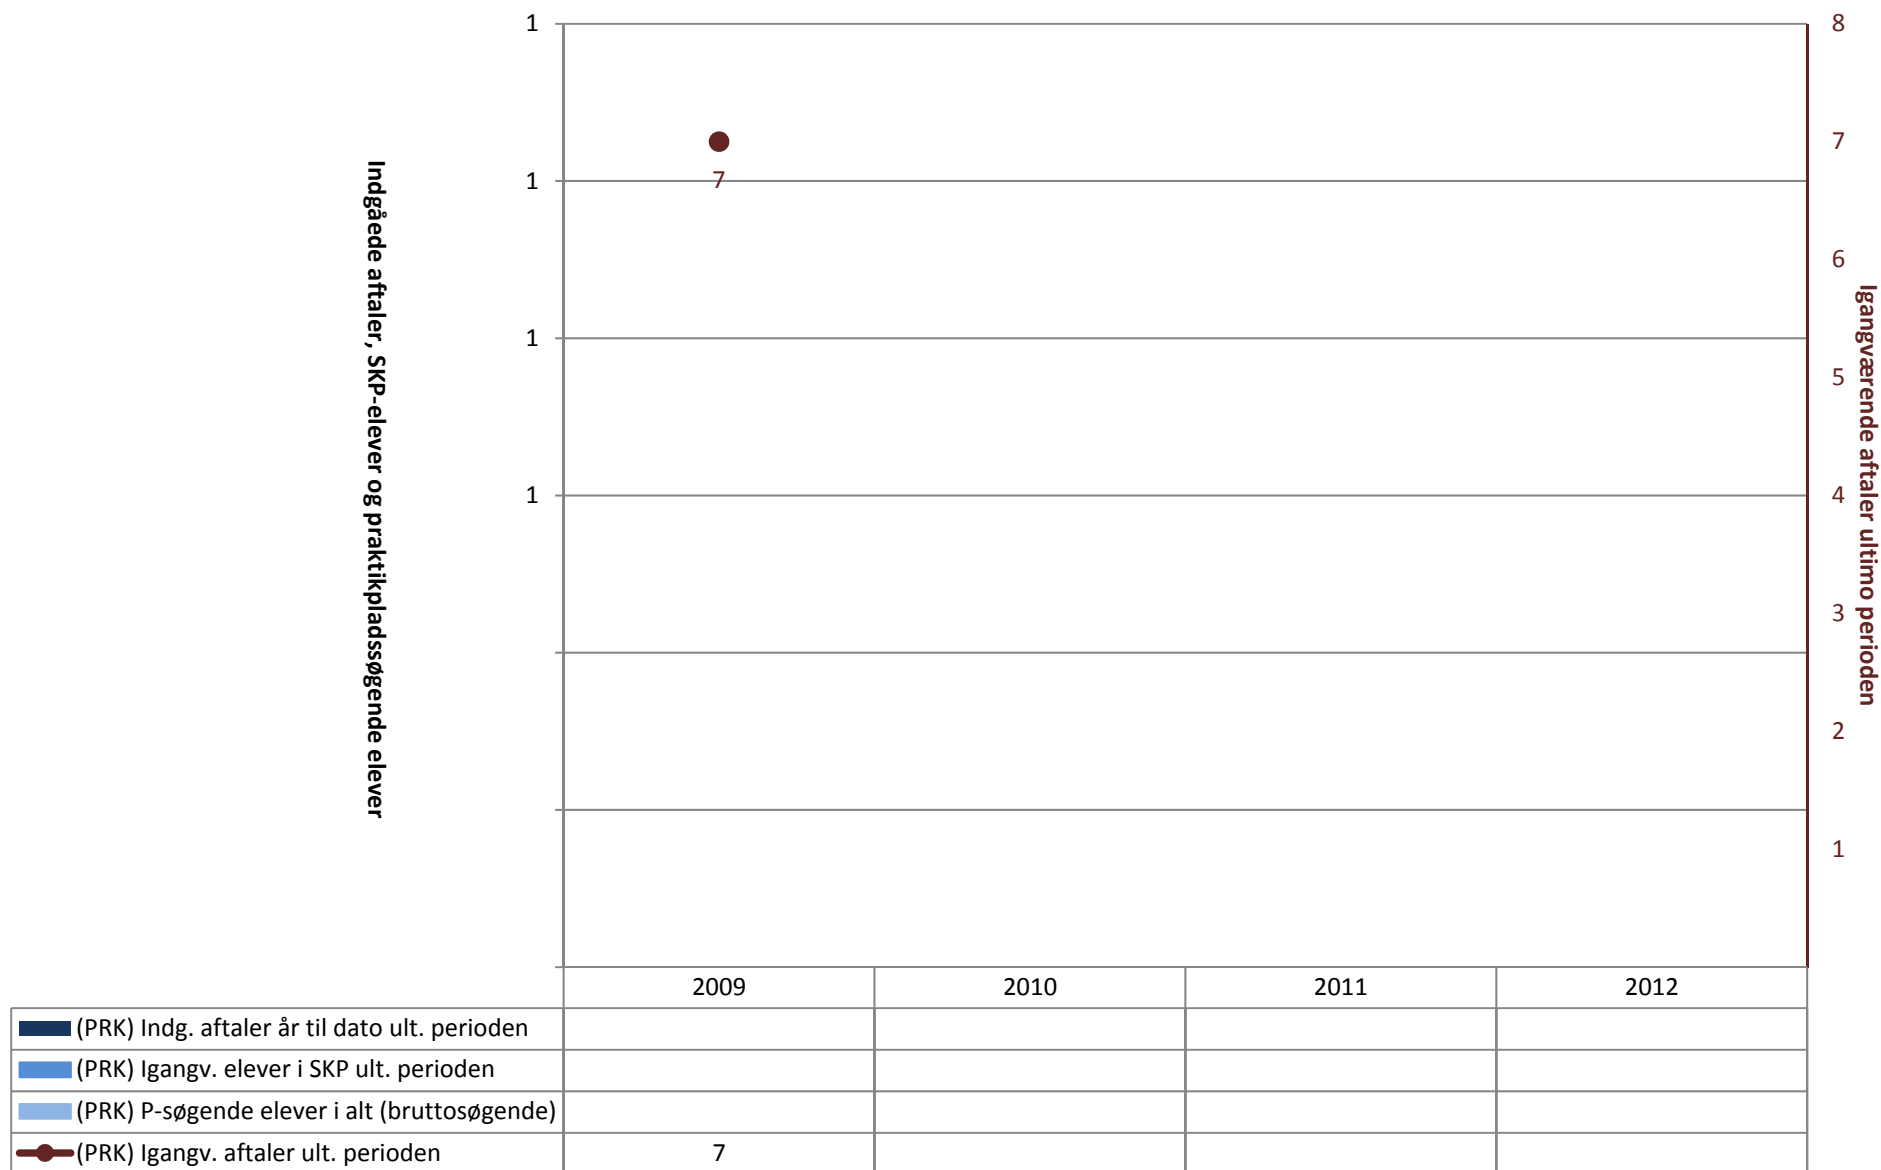

Det faglige udvalg for Maritime Metaluddannelser, pr. ultimo november