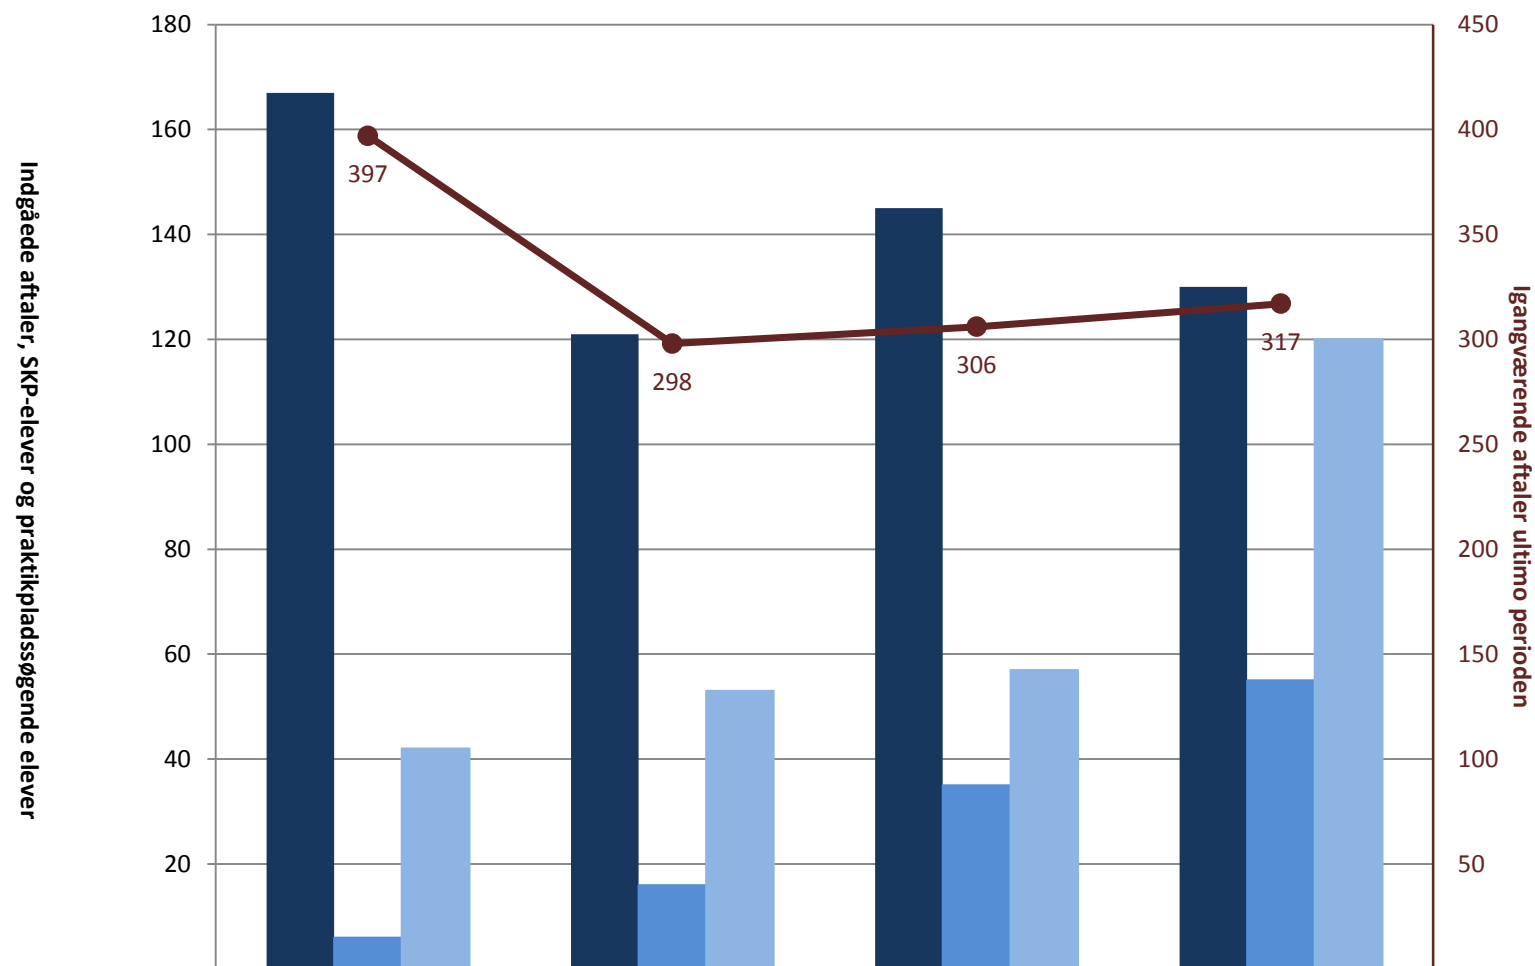

Det faglige udvalg for Beklædning, pr. ultimo september

	2009	2010	2011	2012
■ (PRK) Indg. aftaler år til dato ult. perioden		67	59	50
■ (PRK) Igangv. elever i SKP ult. perioden	109	135	137	160
■ (PRK) P-søgende elever i alt (bruttosøgende)	108	133	155	178
● (PRK) Igangv. aftaler ult. perioden	87	77	81	75

Det faglige udvalg for Maritime Metaluddannelser, pr. ultimo september

Det faglige Udvalg for teater-, udstillings- og eventteknikeruddannelsen, pr. ultimo september

 (PRK) Indg. aftaler år til dato ult. perioden		44	36	
 (PRK) Igangv. elever i SKP ult. perioden				
 (PRK) P-søgende elever i alt (bruttosøgende)	7		8	5
 (PRK) Igangv. aftaler ult. perioden	87	104	105	126

Det faglige udvalg for teknisk designer, pr. ultimo september

	2009	2010	2011	2012
■ (PRK) Indg. aftaler år til dato ult. perioden	167	121	145	130
■ (PRK) Igangv. elever i SKP ult. perioden	6	16	35	55
■ (PRK) P-søgende elever i alt (bruttosøgende)	42	53	57	120
● (PRK) Igangv. aftaler ult. perioden	397	298	306	317

Industriens Fællesudvalg, pr. ultimo september

■ (PRK) Indg. aftaler år til dato ult. perioden	390	399	371	437
■ (PRK) Igangv. elever i SKP ult. perioden				
■ (PRK) P-søgende elever i alt (bruttosøgende)				15
● (PRK) Igangv. aftaler ult. perioden	832	807	821	918