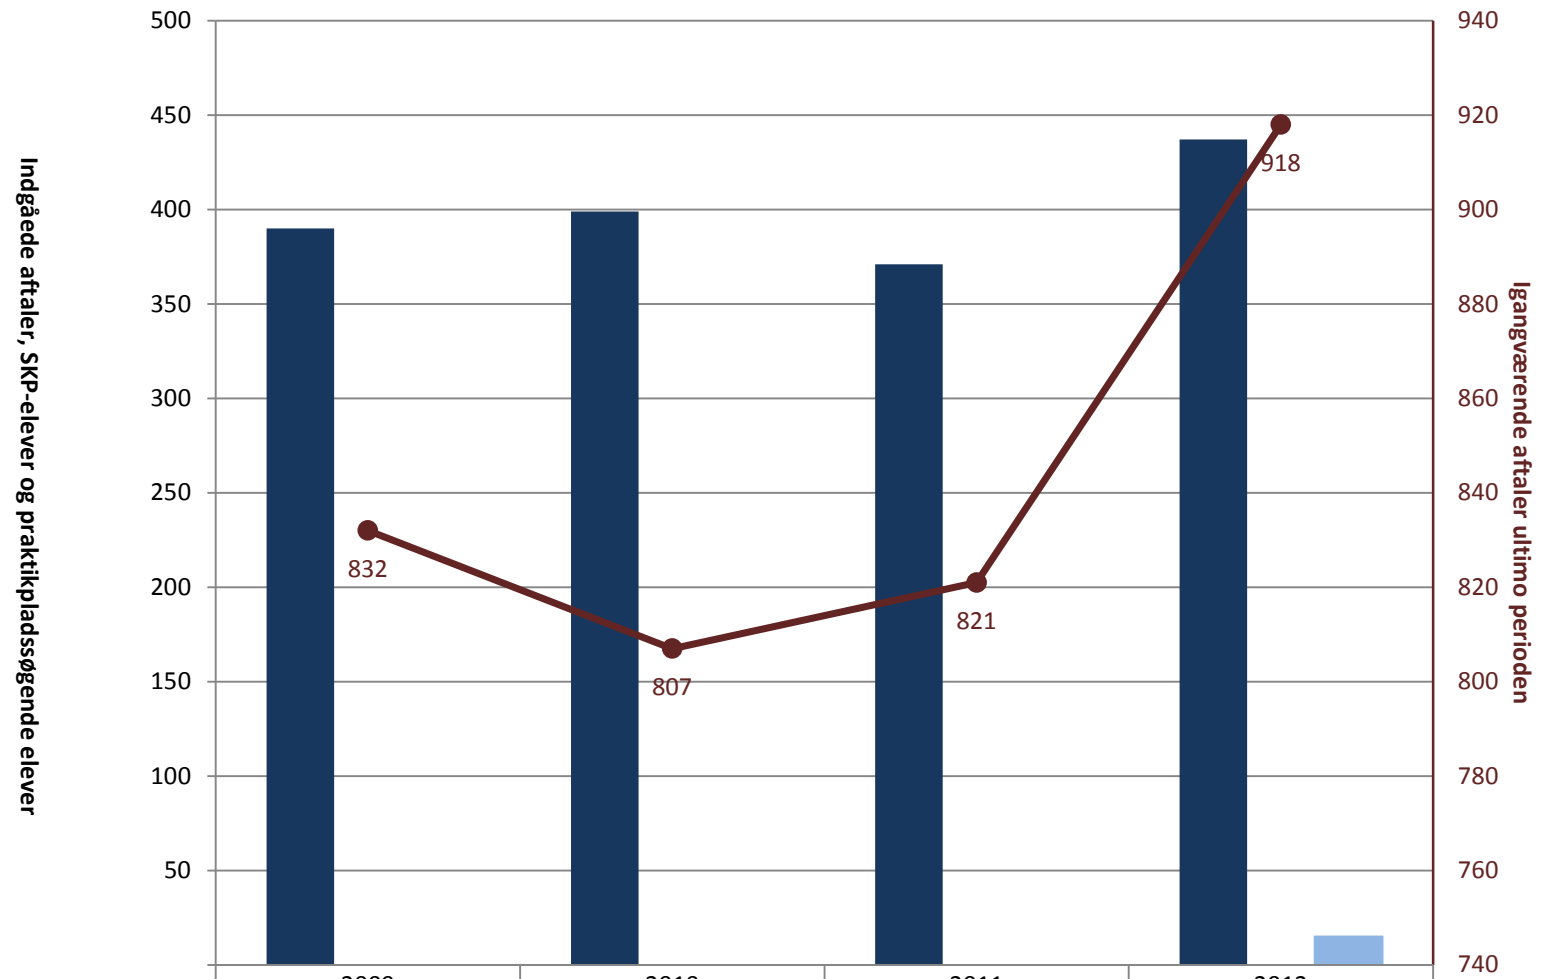

Det faglige udvalg for Beklædning, pr. ultimo september

	2009	2010	2011	2012
■ (PRK) Indg. aftaler år til dato ult. perioden		67	59	50
■ (PRK) Igangv. elever i SKP ult. perioden	109	135	137	160
■ (PRK) P-søgende elever i alt (bruttosøgende)	108	133	155	178
● (PRK) Igangv. aftaler ult. perioden	87	77	81	75

Det faglige udvalg for Maritime Metaluddannelser, pr. ultimo september

Det faglige Udvalg for teater-, udstillings- og eventteknikeruddannelsen, pr. ultimo september

 (PRK) Indg. aftaler år til dato ult. perioden		44	36	
 (PRK) Igangv. elever i SKP ult. perioden				
 (PRK) P-søgende elever i alt (bruttosøgende)	7		8	5
 (PRK) Igangv. aftaler ult. perioden	87	104	105	126

Det faglige udvalg for teknisk designer, pr. ultimo september

	2009	2010	2011	2012
■ (PRK) Indg. aftaler år til dato ult. perioden	167	121	145	130
■ (PRK) Igangv. elever i SKP ult. perioden	6	16	35	55
■ (PRK) P-søgende elever i alt (bruttosøgende)	42	53	57	120
● (PRK) Igangv. aftaler ult. perioden	397	298	306	317

Industriens Fællesudvalg, pr. ultimo september

■ (PRK) Indg. aftaler år til dato ult. perioden	390	399	371	437
■ (PRK) Igangv. elever i SKP ult. perioden				
■ (PRK) P-søgende elever i alt (bruttosøgende)				15
● (PRK) Igangv. aftaler ult. perioden	832	807	821	918