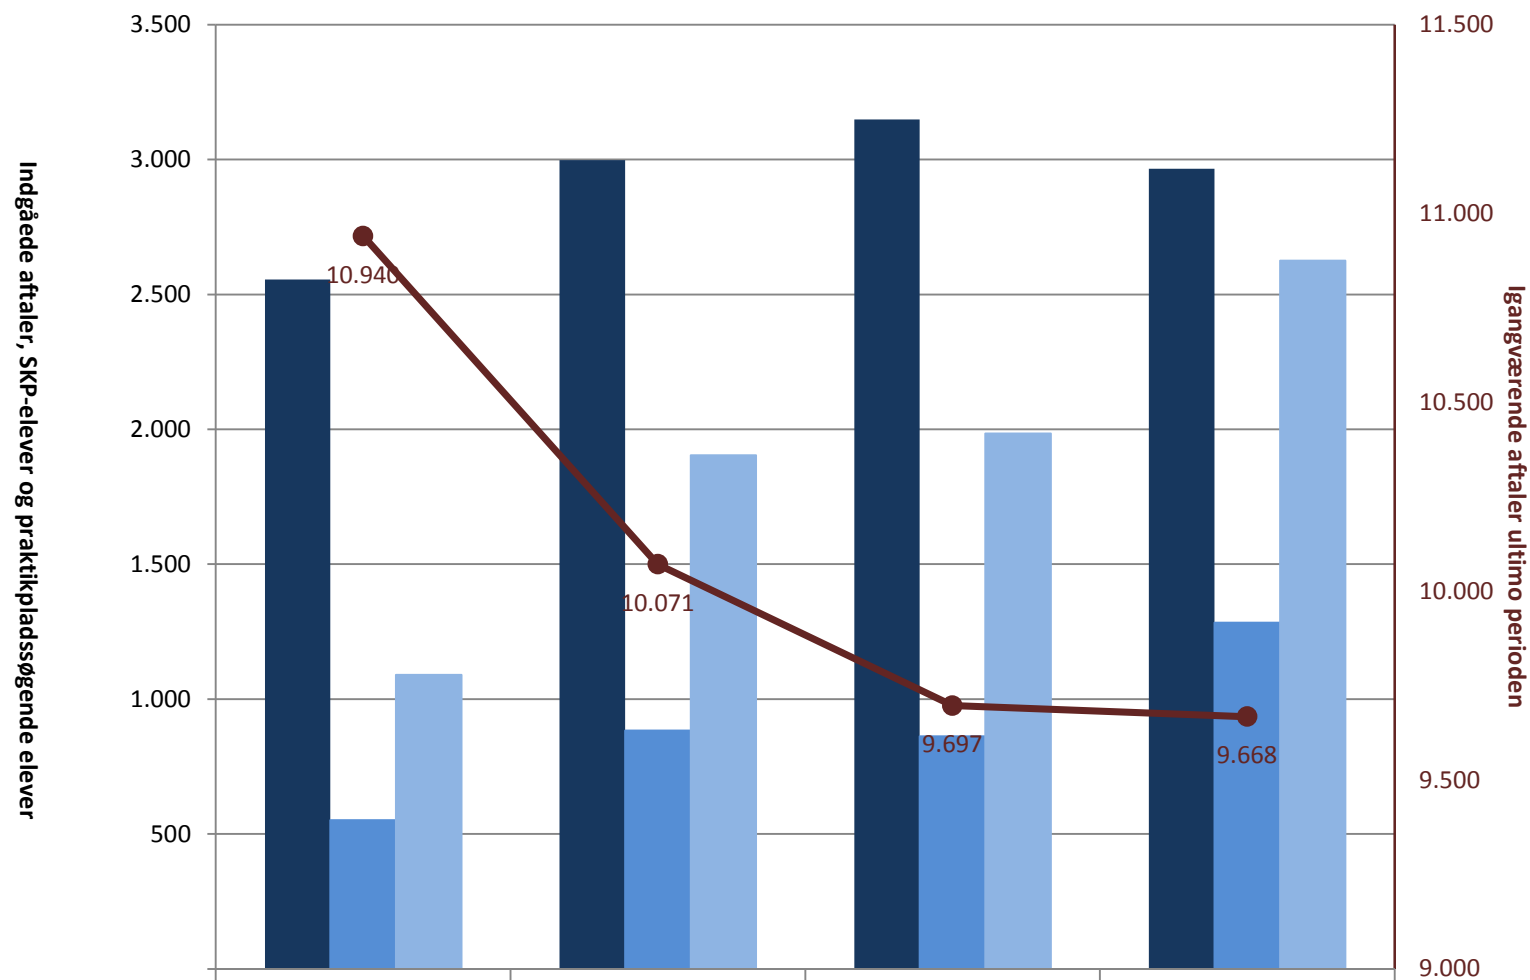

Metalindustriens Uddannelsesudvalg, pr. ultimo september

	2009	2010	2011	2012
■ (PRK) Indg. aftaler år til dato ult. perioden	2.555	2.998	3.149	2.966
■ (PRK) Igangv. elever i SKP ult. perioden	552	884	862	1.284
■ (PRK) P-søgende elever i alt (bruttosøgende)	1.090	1.904	1.985	2.625
● (PRK) Igangv. aftaler ult. perioden	10.940	10.071	9.697	9.668