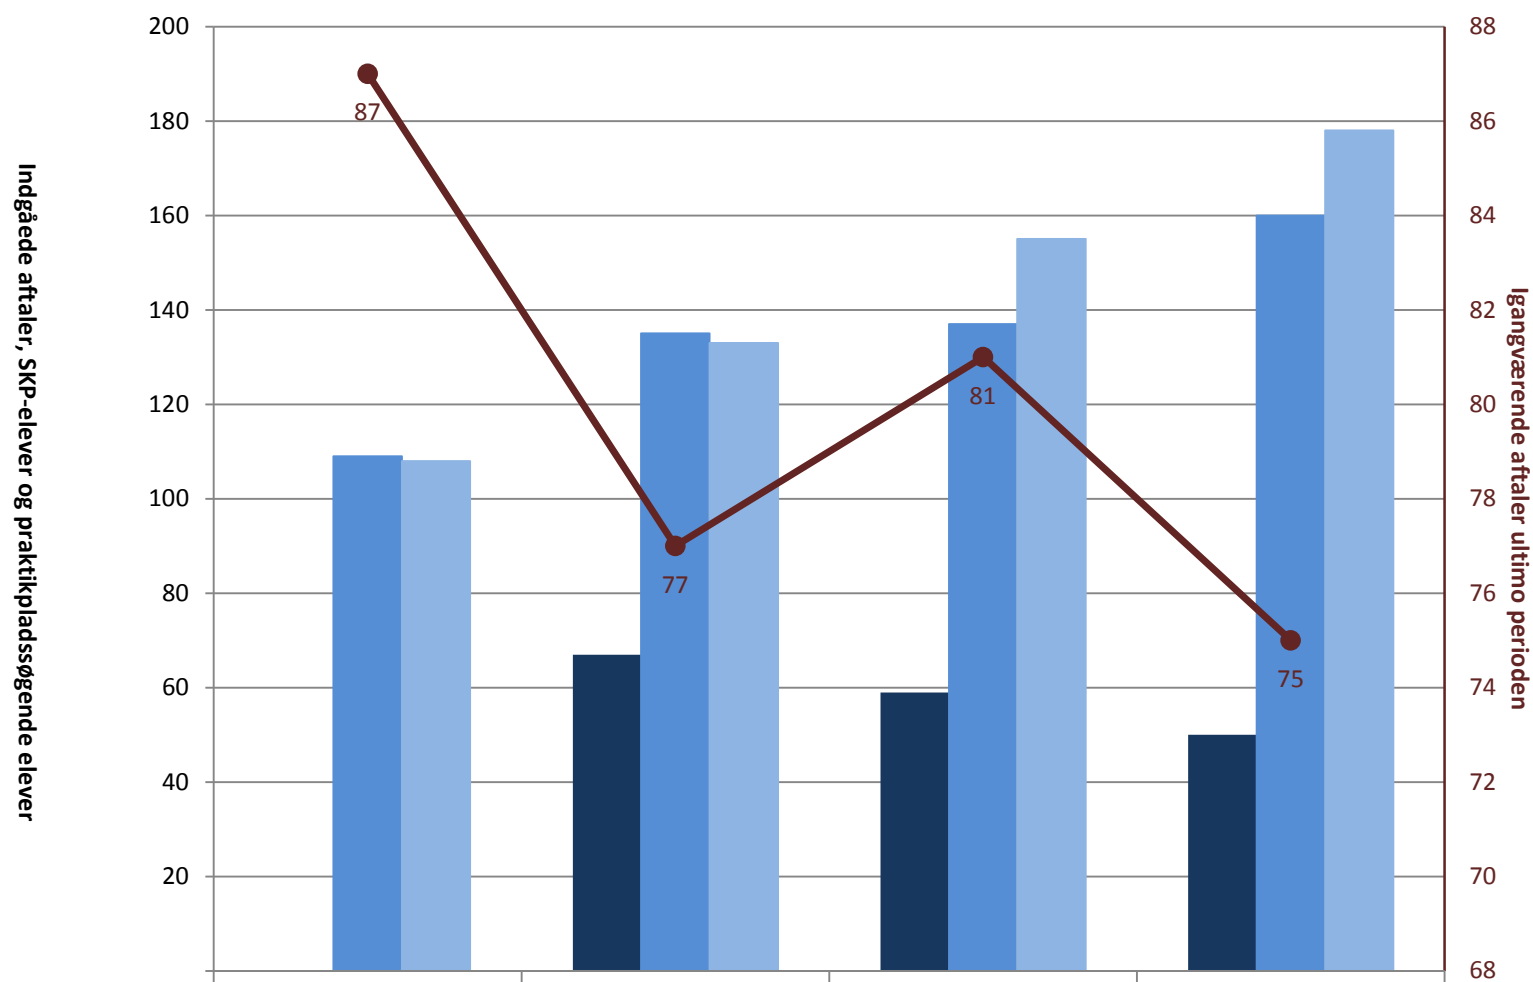

IU, pr. ultimo september

(PRK) Indg. aftaler år til dato ult. perioden	3.280	3.749	3.854	3.732
(PRK) Igangv. elever i SKP ult. perioden	667	1.035	1.035	1.501
(PRK) P-søgende elever i alt (bruttosøgende)	1.269	2.097	2.316	2.972
(PRK) Igangv. aftaler ult. perioden	12.699	11.720	11.358	11.456

Billedmediernes faglige udvalg, pr. ultimo september

 (PRK) Indg. aftaler år til dato ult. perioden	66	100	68	87
 (PRK) Igangv. elever i SKP ult. perioden				
 (PRK) P-søgende elever i alt (bruttosøgende)	22		55	29
 (PRK) Igangv. aftaler ult. perioden	296	304	291	287

Det faglige udvalg for Beklædning, pr. ultimo september

	2009	2010	2011	2012
■ (PRK) Indg. aftaler år til dato ult. perioden		67	59	50
■ (PRK) Igangv. elever i SKP ult. perioden	109	135	137	160
■ (PRK) P-søgende elever i alt (bruttosøgende)	108	133	155	178
● (PRK) Igangv. aftaler ult. perioden	87	77	81	75