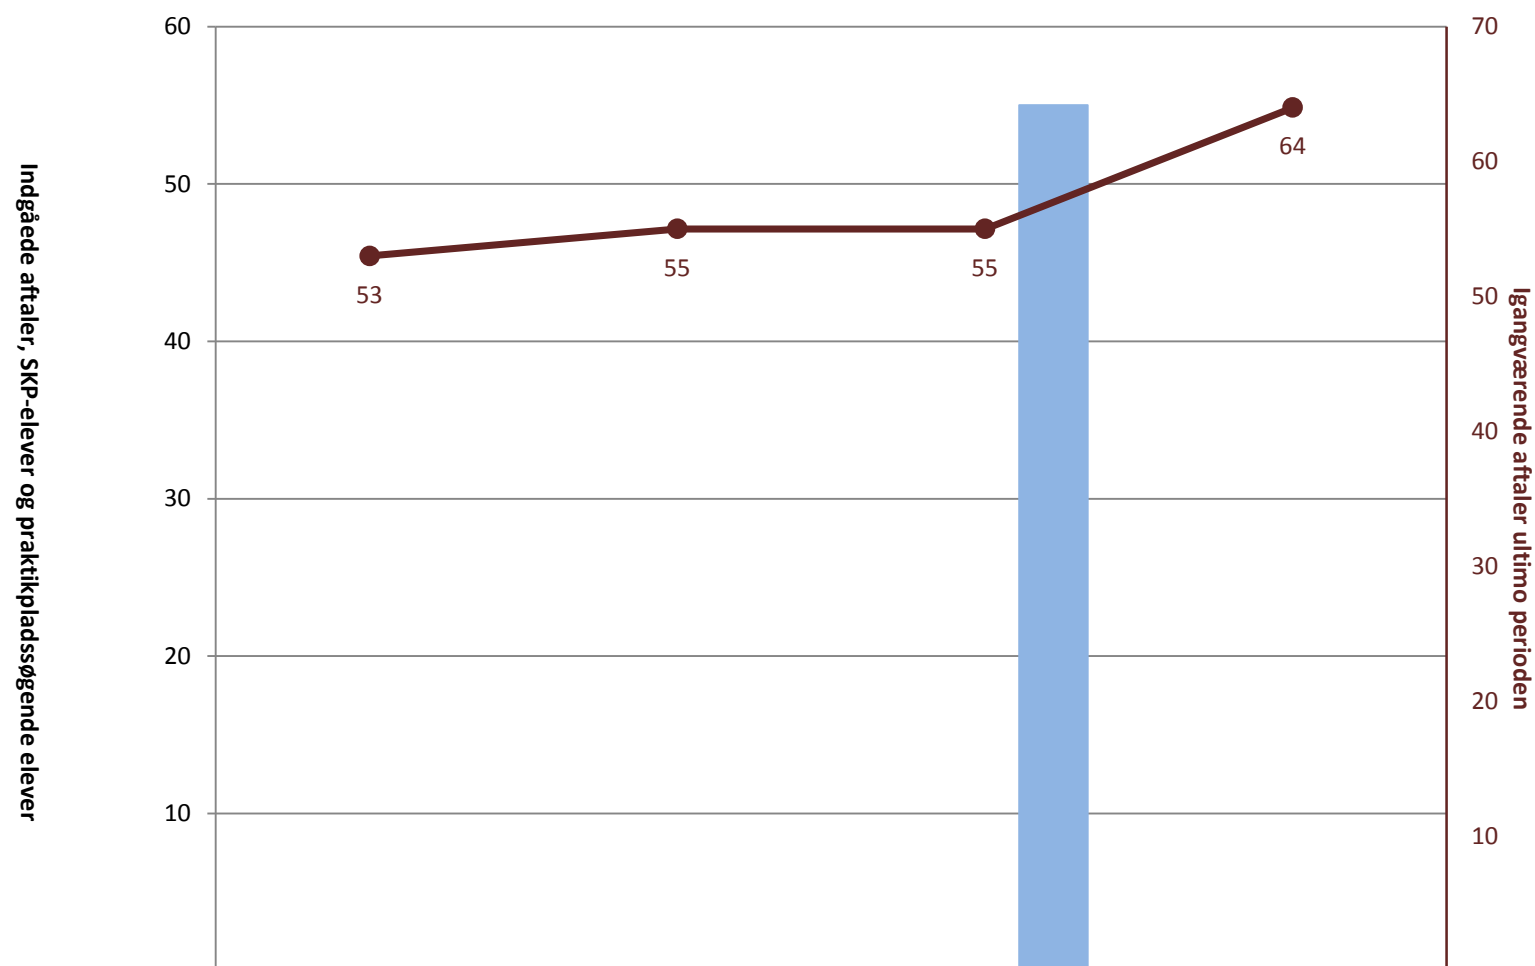

Det faglige Udvalg for Digital Media, pr. ultimo september

	2009	2010	2011	2012
■ (PRK) Indg. aftaler år til dato ult. perioden				
■ (PRK) Igangv. elever i SKP ult. perioden				
■ (PRK) P-søgende elever i alt (bruttosøgende)			55	
● (PRK) Igangv. aftaler ult. perioden	53	55	55	64