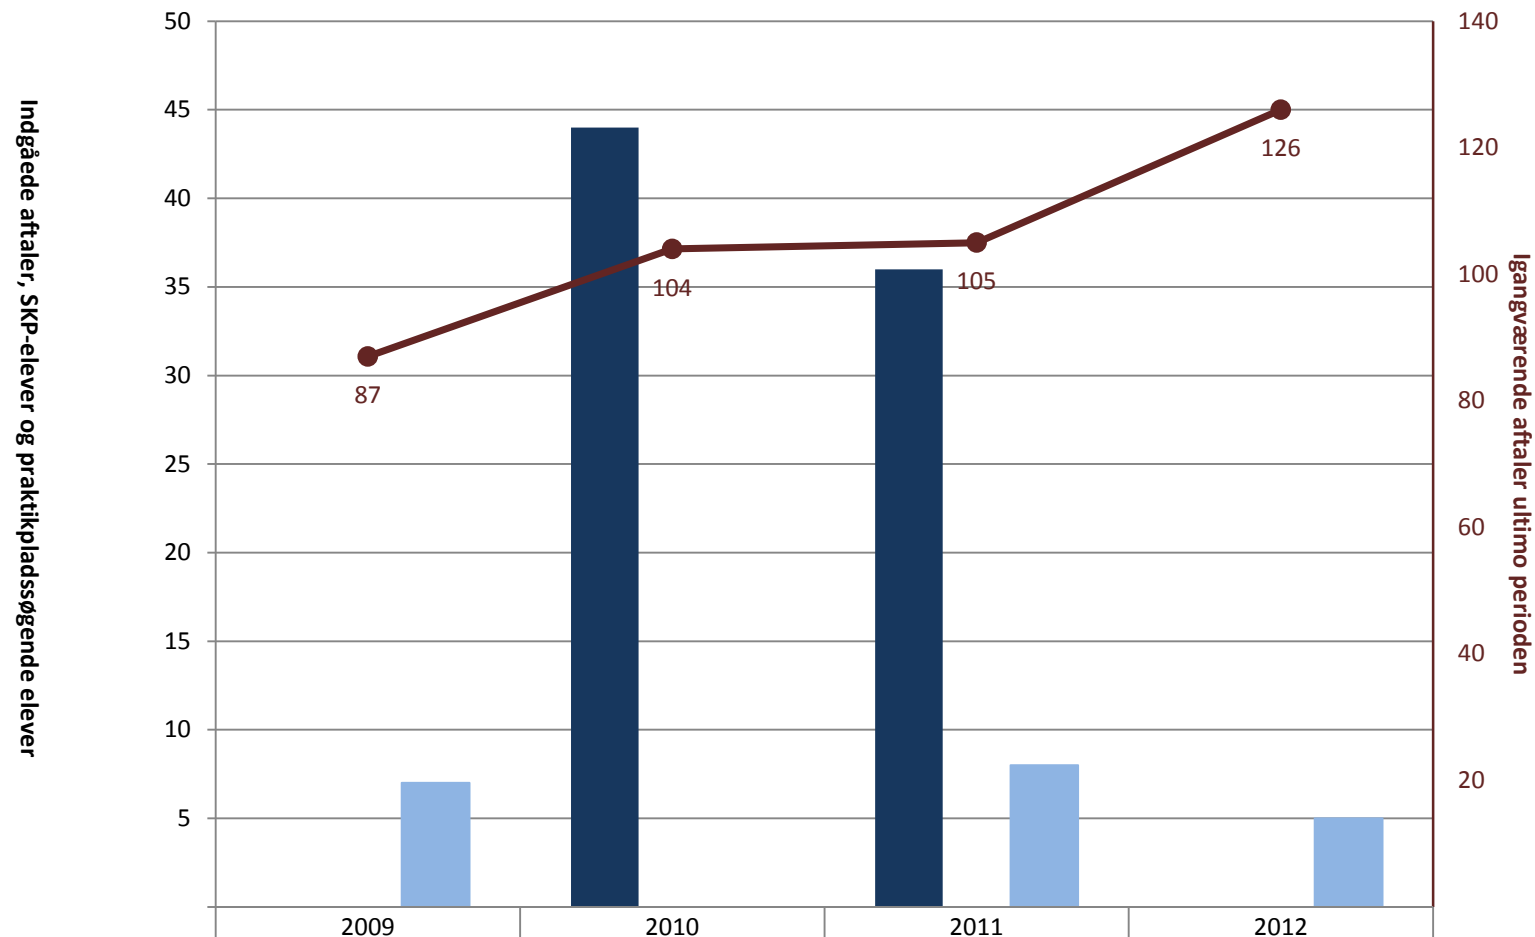

IU, pr. ultimo september

(PRK) Indg. aftaler år til dato ult. perioden	3.280	3.749	3.854	3.732
(PRK) Igangv. elever i SKP ult. perioden	667	1.035	1.035	1.501
(PRK) P-søgende elever i alt (bruttosøgende)	1.269	2.097	2.316	2.972
(PRK) Igangv. aftaler ult. perioden	12.699	11.720	11.358	11.456

Det faglige udvalg for Beklædning, pr. ultimo september

	2009	2010	2011	2012
■ (PRK) Indg. aftaler år til dato ult. perioden		67	59	50
■ (PRK) Igangv. elever i SKP ult. perioden	109	135	137	160
■ (PRK) P-søgende elever i alt (bruttosøgende)	108	133	155	178
● (PRK) Igangv. aftaler ult. perioden	87	77	81	75

Det faglige Udvalg for Digital Media, pr. ultimo september

	2009	2010	2011	2012
■ (PRK) Indg. aftaler år til dato ult. perioden				
■ (PRK) Igangv. elever i SKP ult. perioden				
■ (PRK) P-søgende elever i alt (bruttosøgende)			55	
● (PRK) Igangv. aftaler ult. perioden	53	55	55	64

Det faglige udvalg for Maritime Metaluddannelser, pr. ultimo september

Det faglige Udvalg for teater-, udstillings- og eventteknikeruddannelsen, pr. ultimo september

 (PRK) Indg. aftaler år til dato ult. perioden		44	36	
 (PRK) Igangv. elever i SKP ult. perioden				
 (PRK) P-søgende elever i alt (bruttosøgende)	7		8	5
 (PRK) Igangv. aftaler ult. perioden	87	104	105	126