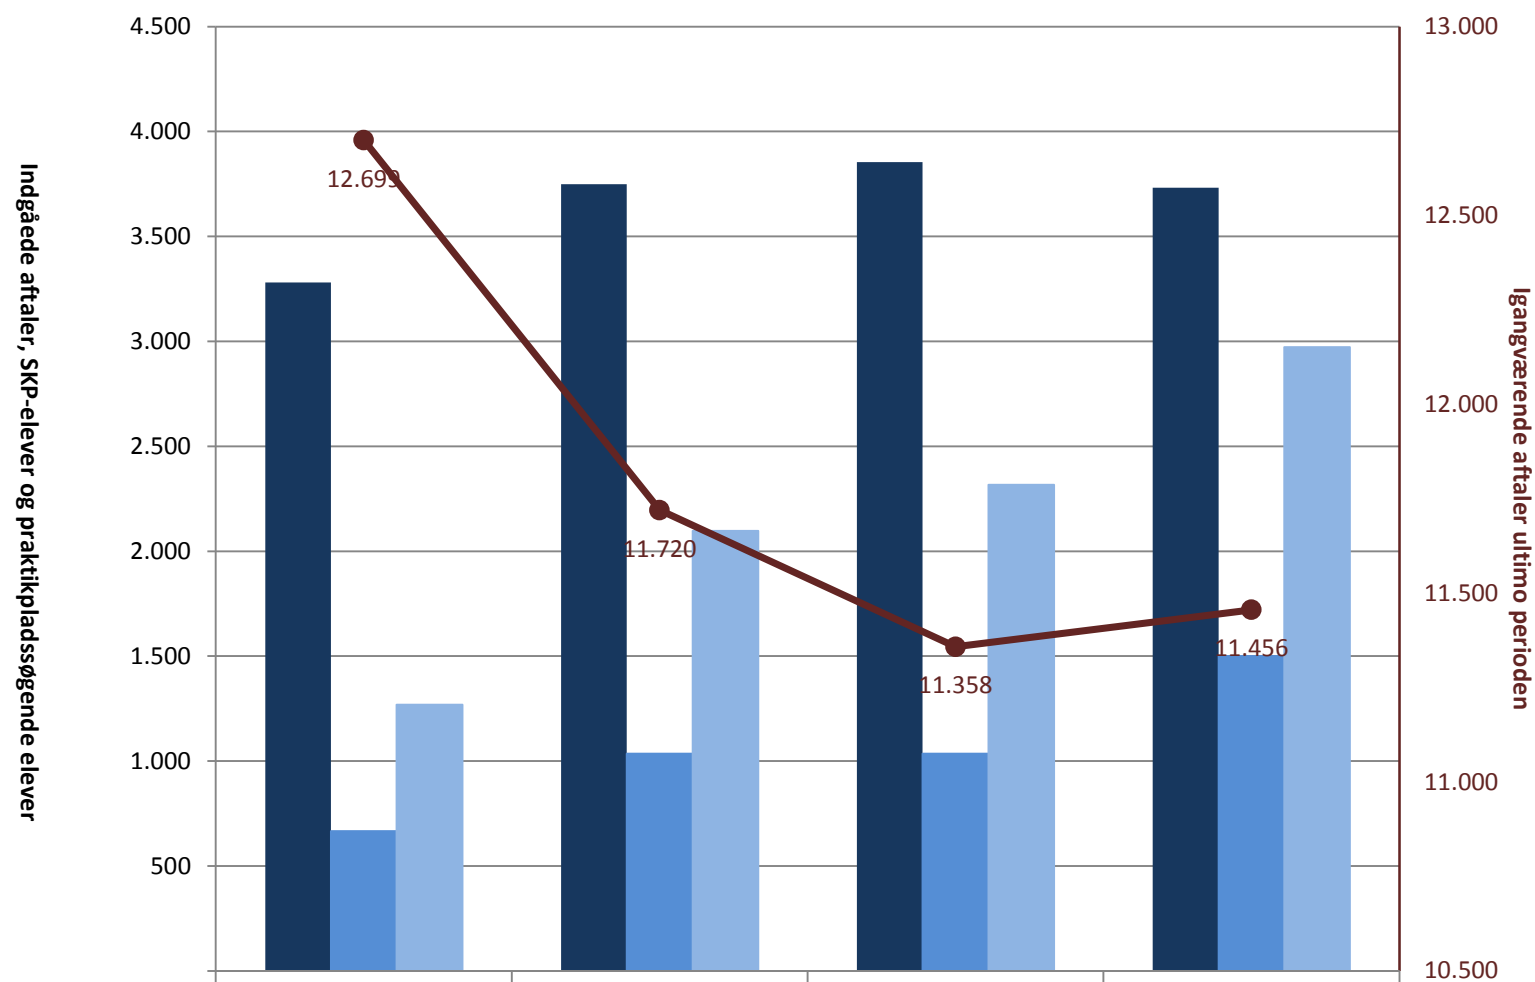

IU, pr. ultimo september

(PRK) Indg. aftaler år til dato ult. perioden	3.280	3.749	3.854	3.732
(PRK) Igangv. elever i SKP ult. perioden	667	1.035	1.035	1.501
(PRK) P-søgende elever i alt (bruttosøgende)	1.269	2.097	2.316	2.972
(PRK) Igangv. aftaler ult. perioden	12.699	11.720	11.358	11.456

Billedmediernes faglige udvalg, pr. ultimo september

 (PRK) Indg. aftaler år til dato ult. perioden	66	100	68	87
 (PRK) Igangv. elever i SKP ult. perioden				
 (PRK) P-søgende elever i alt (bruttosøgende)	22		55	29
 (PRK) Igangv. aftaler ult. perioden	296	304	291	287

Det faglige udvalg for Beklædning, pr. ultimo september

	2009	2010	2011	2012
■ (PRK) Indg. aftaler år til dato ult. perioden		67	59	50
■ (PRK) Igangv. elever i SKP ult. perioden	109	135	137	160
■ (PRK) P-søgende elever i alt (bruttosøgende)	108	133	155	178
● (PRK) Igangv. aftaler ult. perioden	87	77	81	75