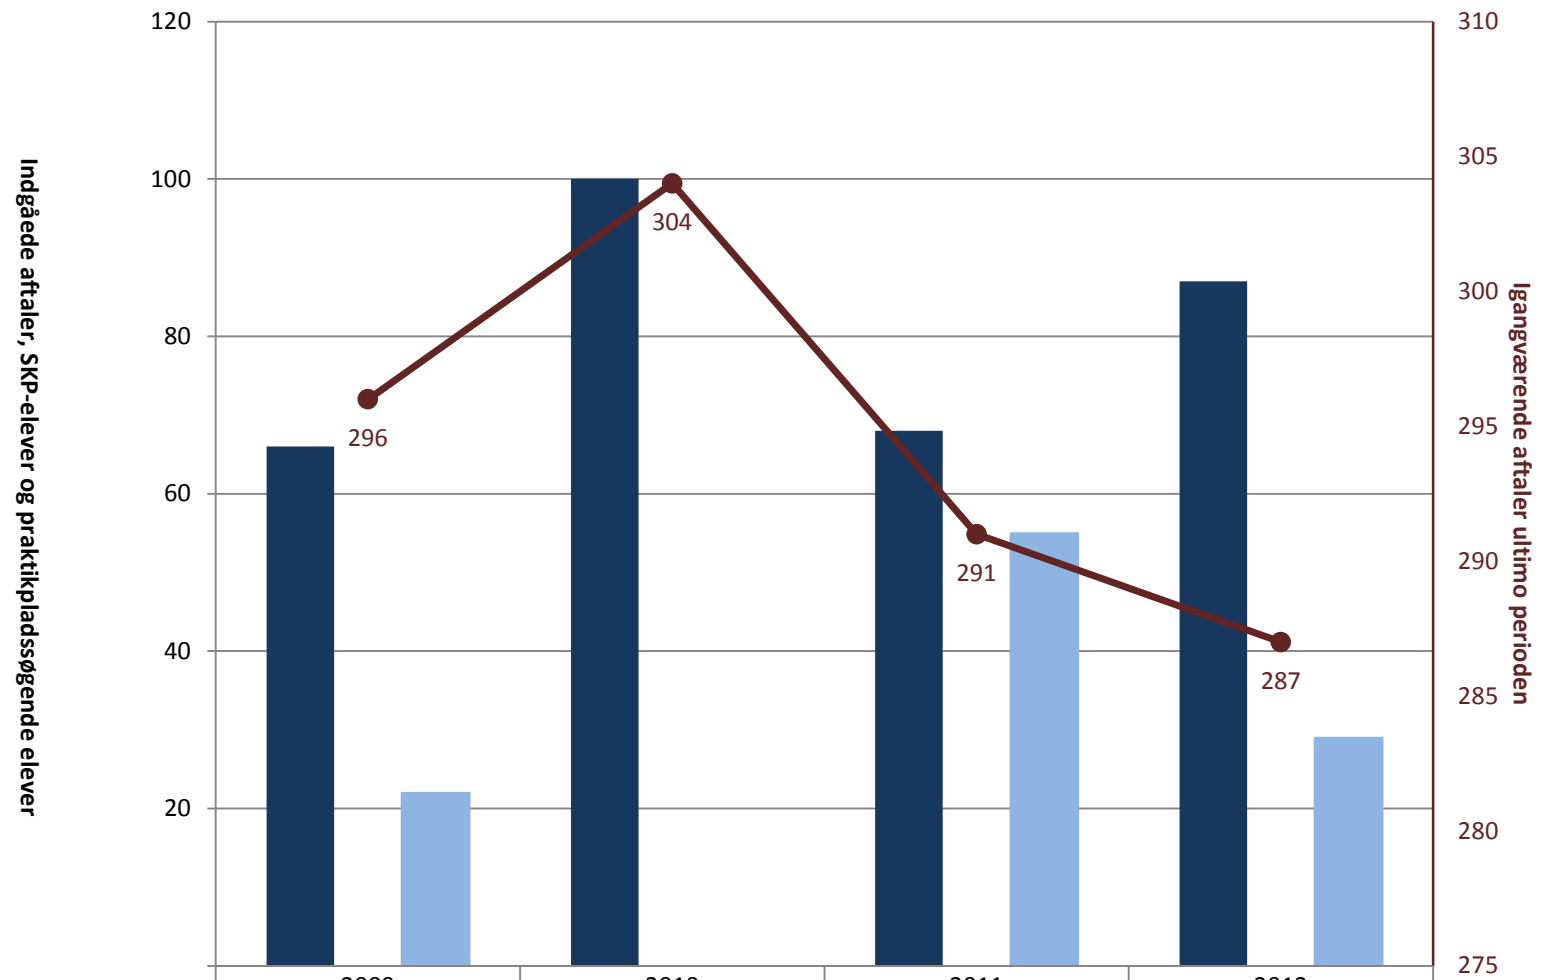

IU, pr. ultimo september

(PRK) Indg. aftaler år til dato ult. perioden	3.280	3.749	3.854	3.732
(PRK) Igangv. elever i SKP ult. perioden	667	1.035	1.035	1.501
(PRK) P-søgende elever i alt (bruttosøgende)	1.269	2.097	2.316	2.972
(PRK) Igangv. aftaler ult. perioden	12.699	11.720	11.358	11.456

Billedmediernes faglige udvalg, pr. ultimo september

 (PRK) Indg. aftaler år til dato ult. perioden	66	100	68	87
 (PRK) Igangv. elever i SKP ult. perioden				
 (PRK) P-søgende elever i alt (bruttosøgende)	22		55	29
 (PRK) Igangv. aftaler ult. perioden	296	304	291	287

Det faglige udvalg for Beklædning, pr. ultimo september

	2009	2010	2011	2012
■ (PRK) Indg. aftaler år til dato ult. perioden		67	59	50
■ (PRK) Igangv. elever i SKP ult. perioden	109	135	137	160
■ (PRK) P-søgende elever i alt (bruttosøgende)	108	133	155	178
● (PRK) Igangv. aftaler ult. perioden	87	77	81	75