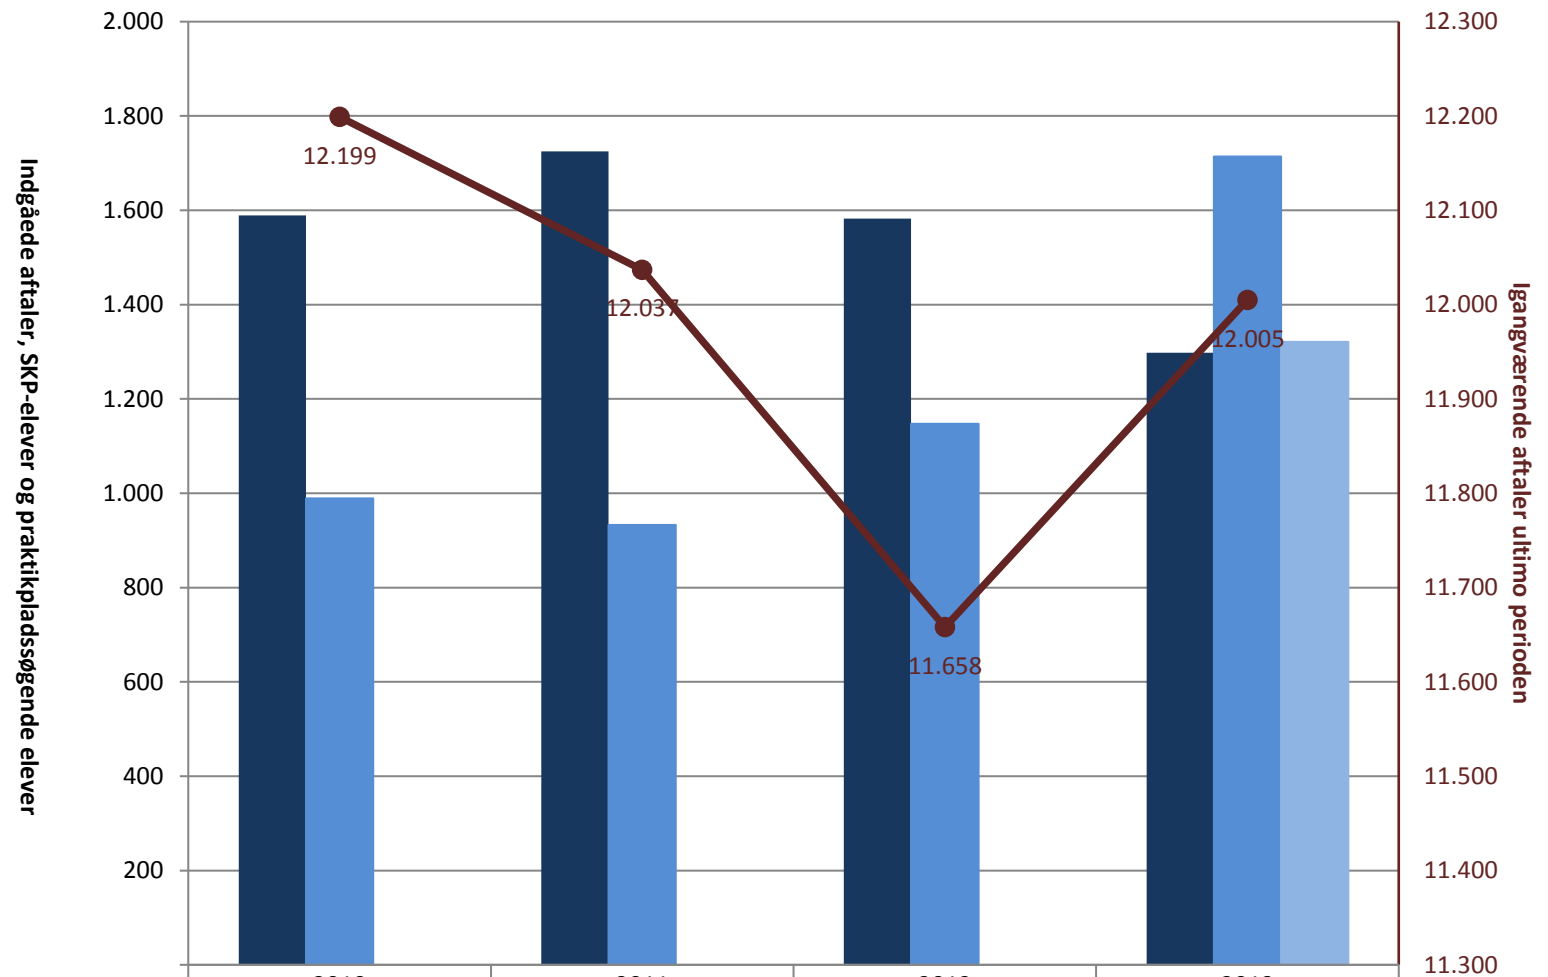

## IU, pr. ultimo april

	2010	2011	2012	2013
(PRK) Indg. aftaler år til dato ult. perioden	1.589	1.725	1.582	1.298
(PRK) Igangv. elever i SKP ult. perioden	989	933	1.147	1.714
(PRK) P-søgende (fra jan. 2013)				1.321
(PRK) Igangv. aftaler ult. perioden	12.199	12.037	11.658	12.005

## Billedmediernes faglige udvalg, pr. ultimo april

	2010	2011	2012	2013
■ (PRK) Indg. aftaler år til dato ult. perioden	43		38	
■ (PRK) Igangv. elever i SKP ult. perioden				
■ (PRK) P-søgende (fra jan. 2013)				25
● (PRK) Igangv. aftaler ult. perioden	299	306	289	281