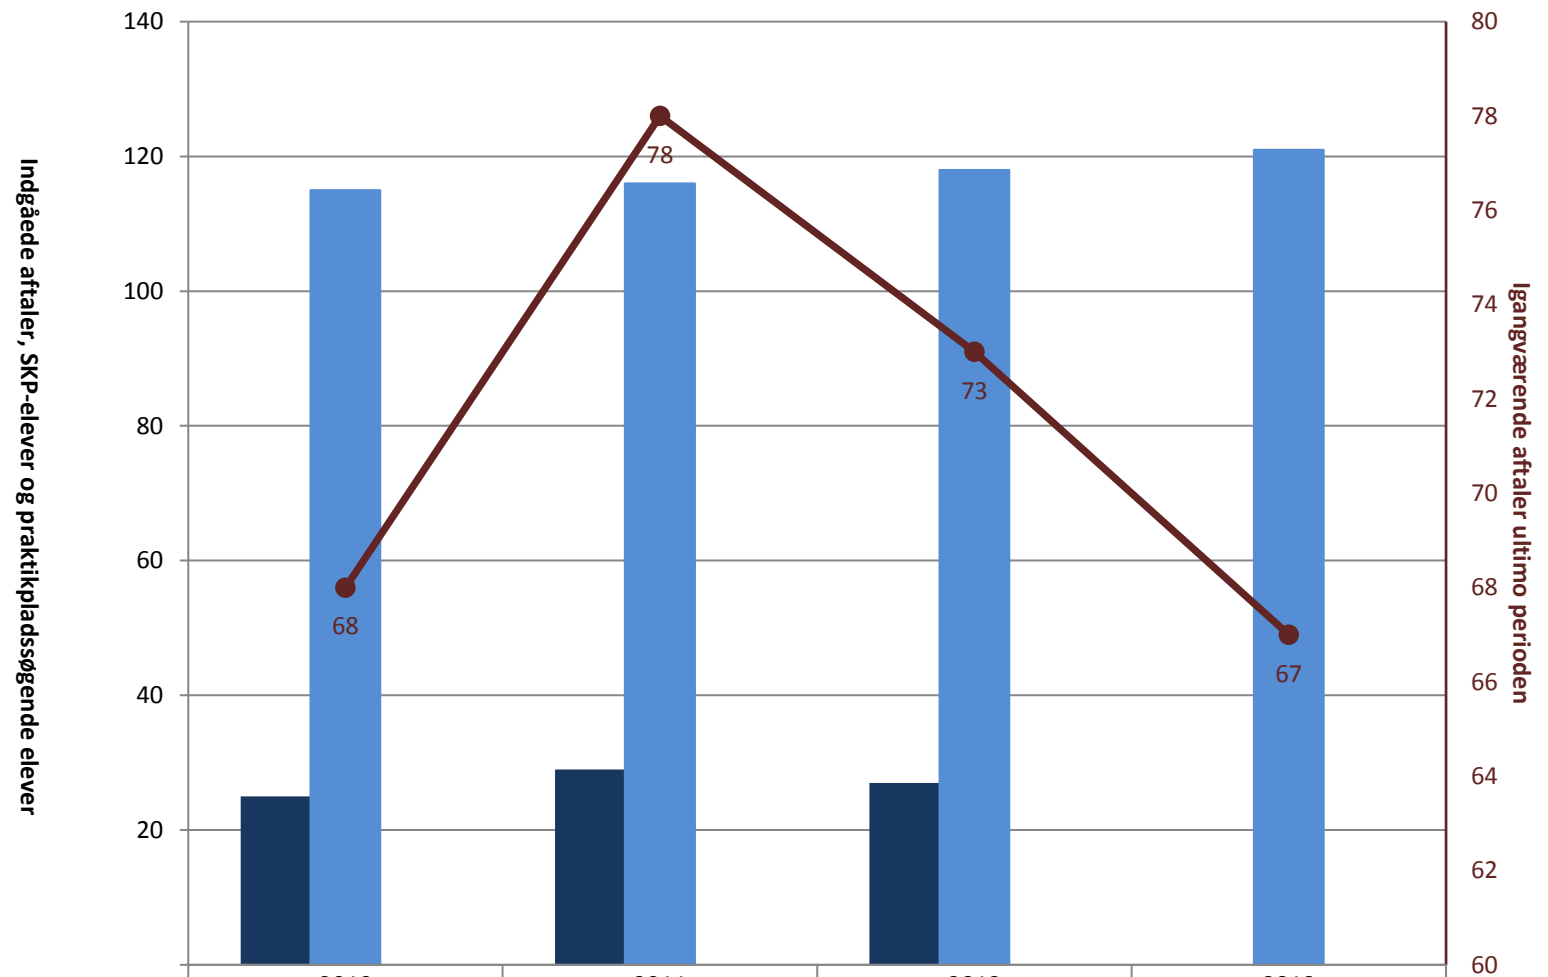

Det Faglige Udvalg for Beklædning, pr. ultimo april

	2010	2011	2012	2013
(PRK) Indg. aftaler år til dato ult. perioden	25	29	27	
(PRK) Igangv. elever i SKP ult. perioden	115	116	118	121
(PRK) P-søgende (fra jan. 2013)				
(PRK) Igangv. aftaler ult. perioden	68	78	73	67