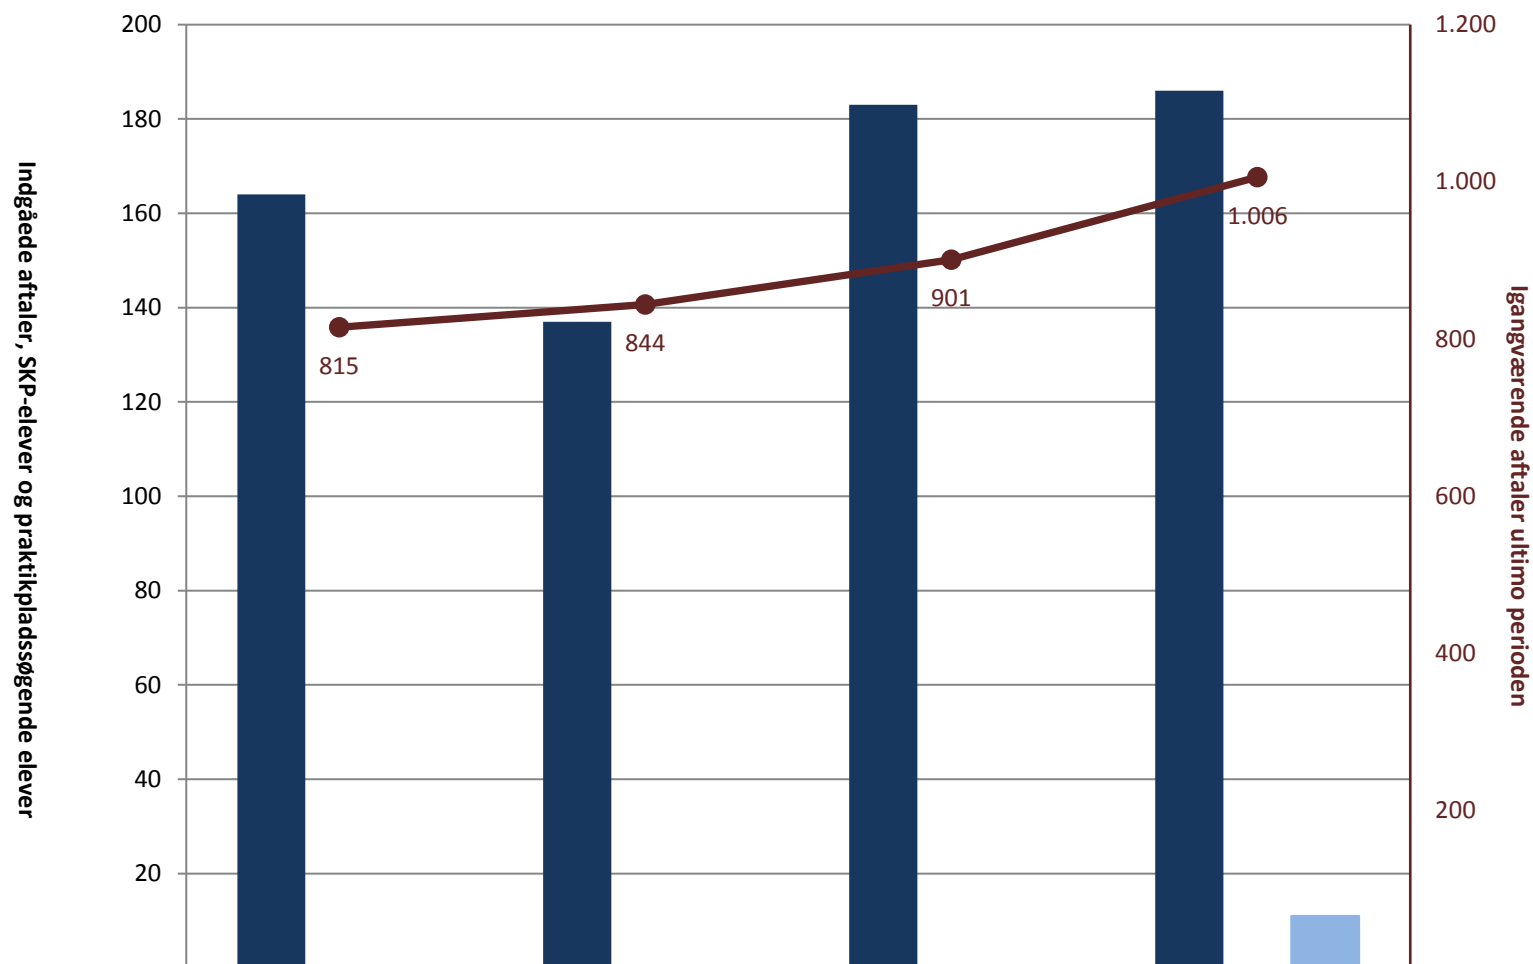

Industriens Fællesudvalg, pr. ultimo april

	2010	2011	2012	2013
(PRK) Indg. aftaler år til dato ult. perioden	164	137	183	186
(PRK) Igangv. elever i SKP ult. perioden				
(PRK) P-søgende (fra jan. 2013)				11
(PRK) Igangv. aftaler ult. perioden	815	844	901	1.006