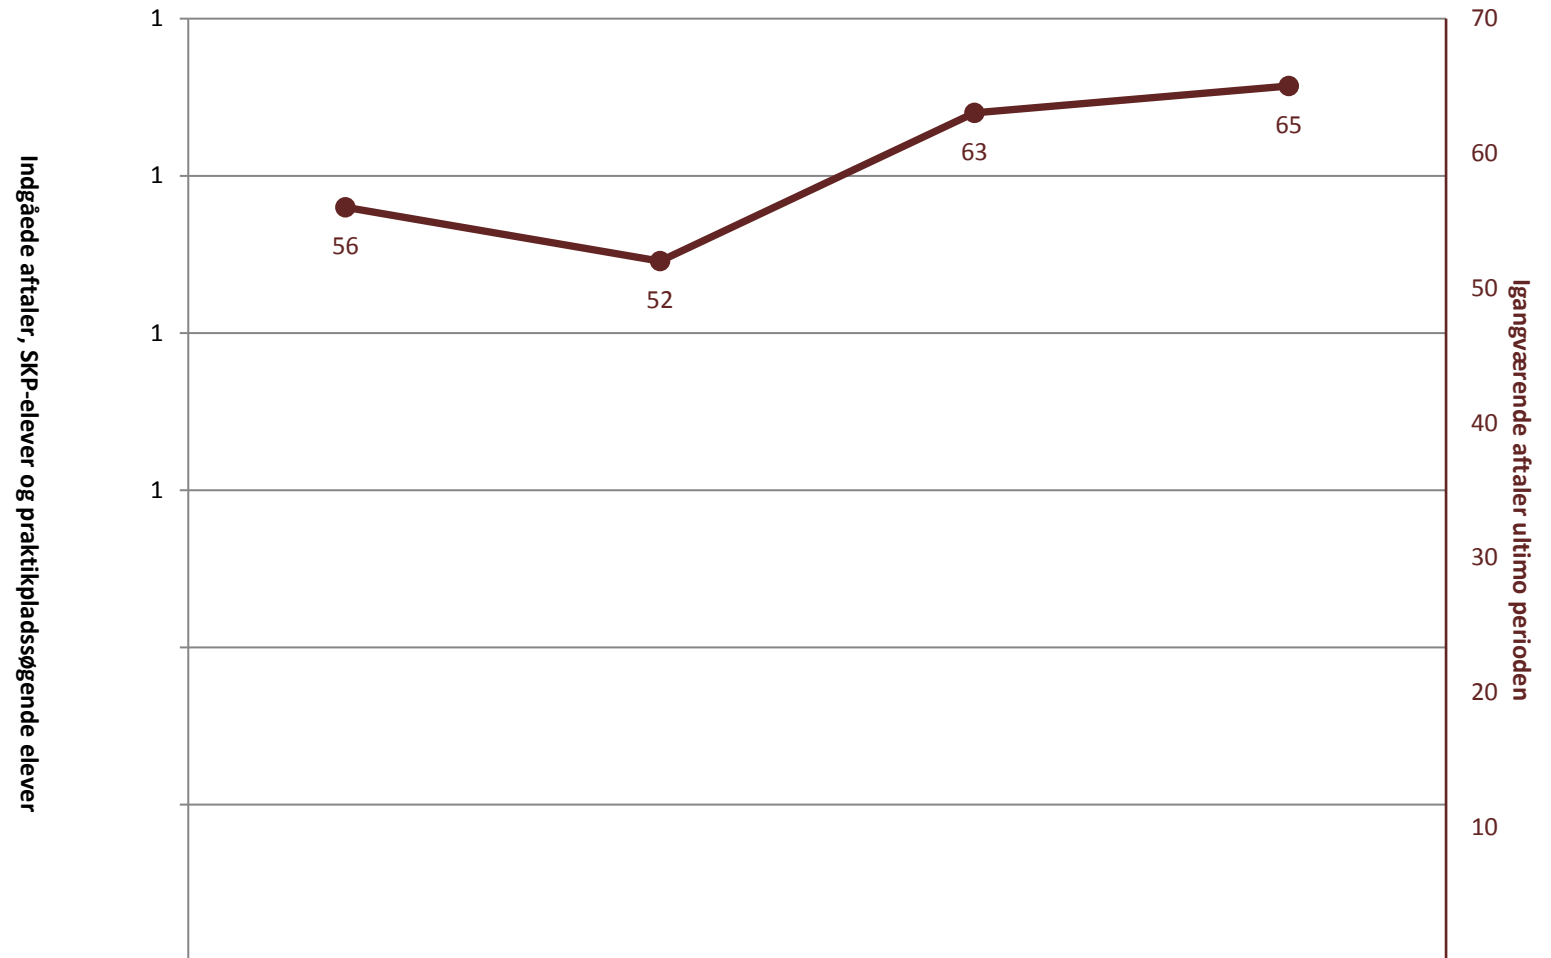

Det Faglige Udvalg for Digital Media, pr. ultimo april

	2010	2011	2012	2013
(PRK) Indg. aftaler år til dato ult. perioden				
(PRK) Igangv. elever i SKP ult. perioden				
(PRK) P-søgende (fra jan. 2013)				
(PRK) Igangv. aftaler ult. perioden	56	52	63	65