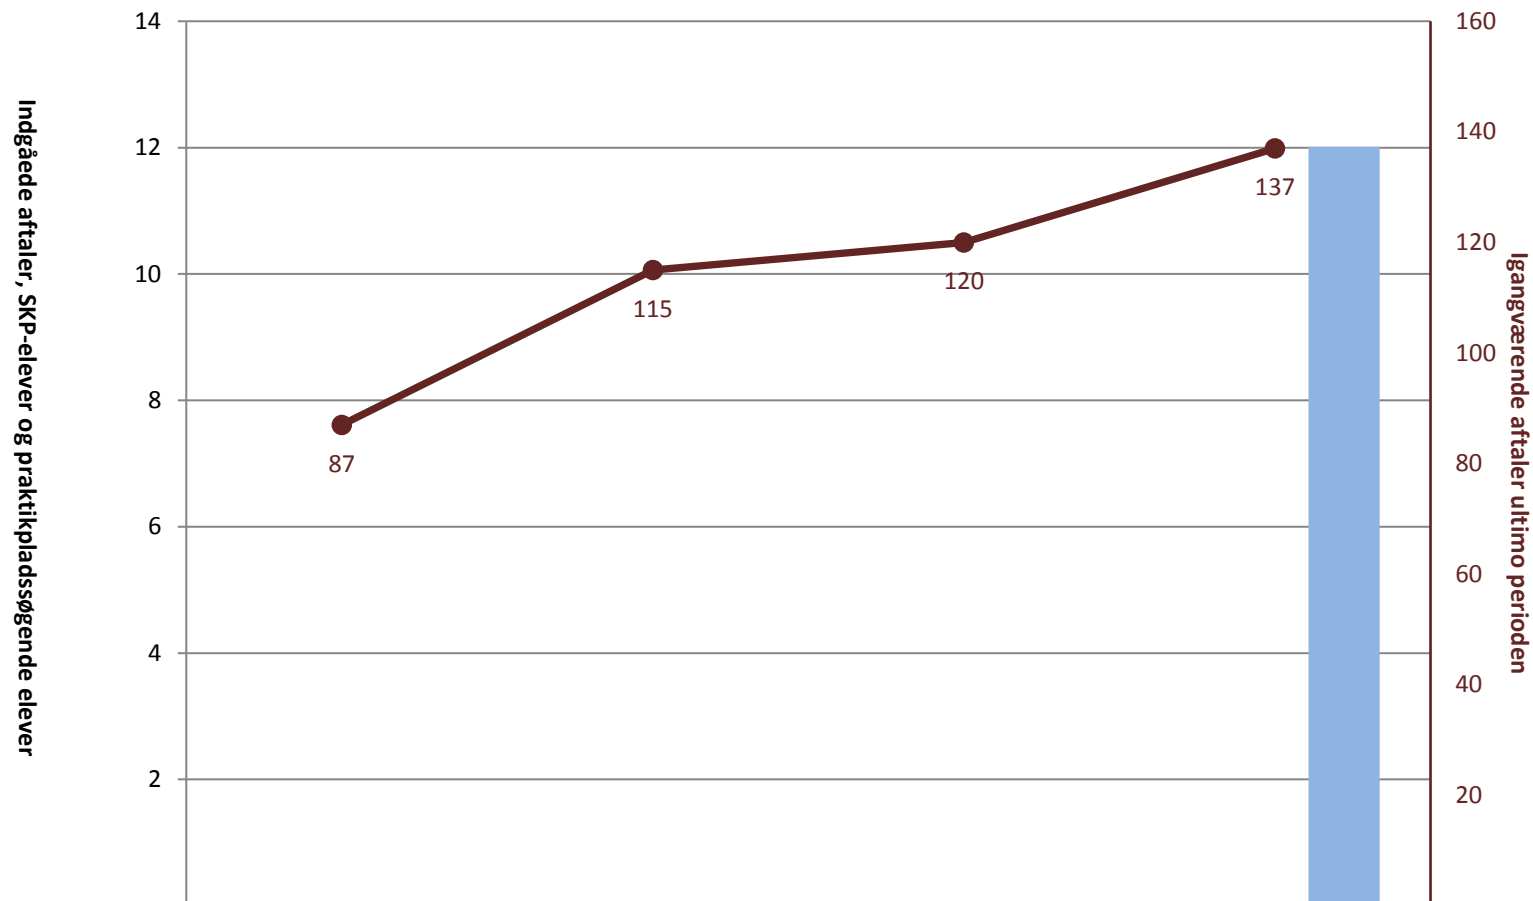

Det faglige Udvalg for teater-, udstillings- og eventteknikeruddannelsen, pr. ultimo april

	2010	2011	2012	2013
■ (PRK) Indg. aftaler år til dato ult. perioden				
■ (PRK) Igangv. elever i SKP ult. perioden				
■ (PRK) P-søgende (fra jan. 2013)				12
● (PRK) Igangv. aftaler ult. perioden	87	115	120	137