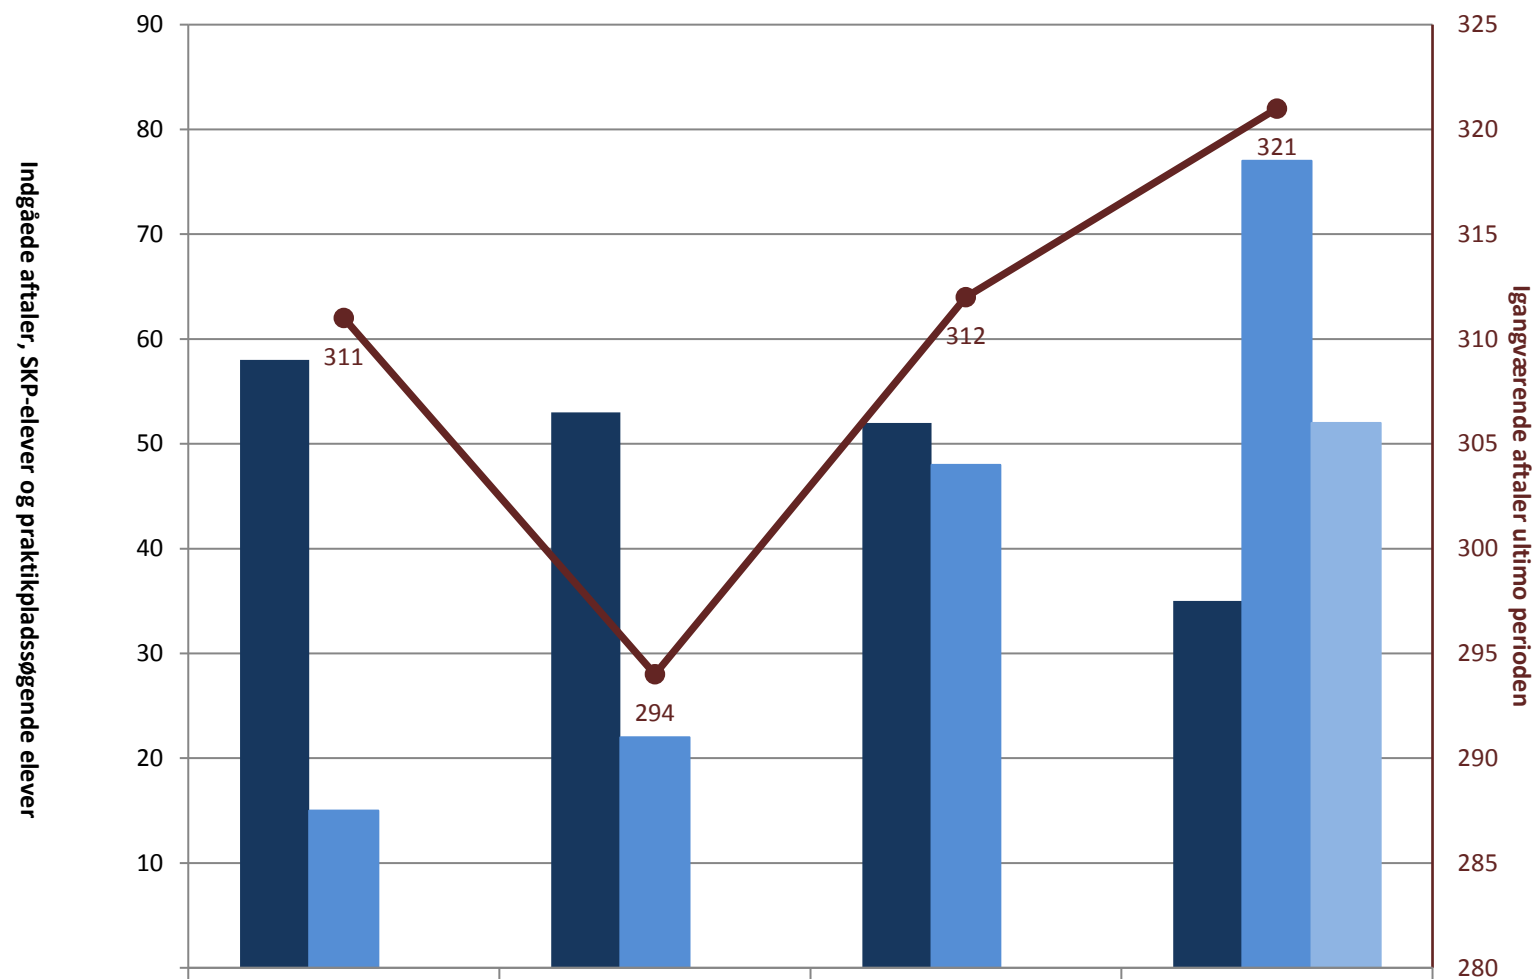

Det faglige udvalg for teknisk designer, pr. ultimo april

	2010	2011	2012	2013
(PRK) Indg. aftaler år til dato ult. perioden	58	53	52	35
(PRK) Igangv. elever i SKP ult. perioden	15	22	48	77
(PRK) P-søgende (fra jan. 2013)				52
(PRK) Igangv. aftaler ult. perioden	311	294	312	321