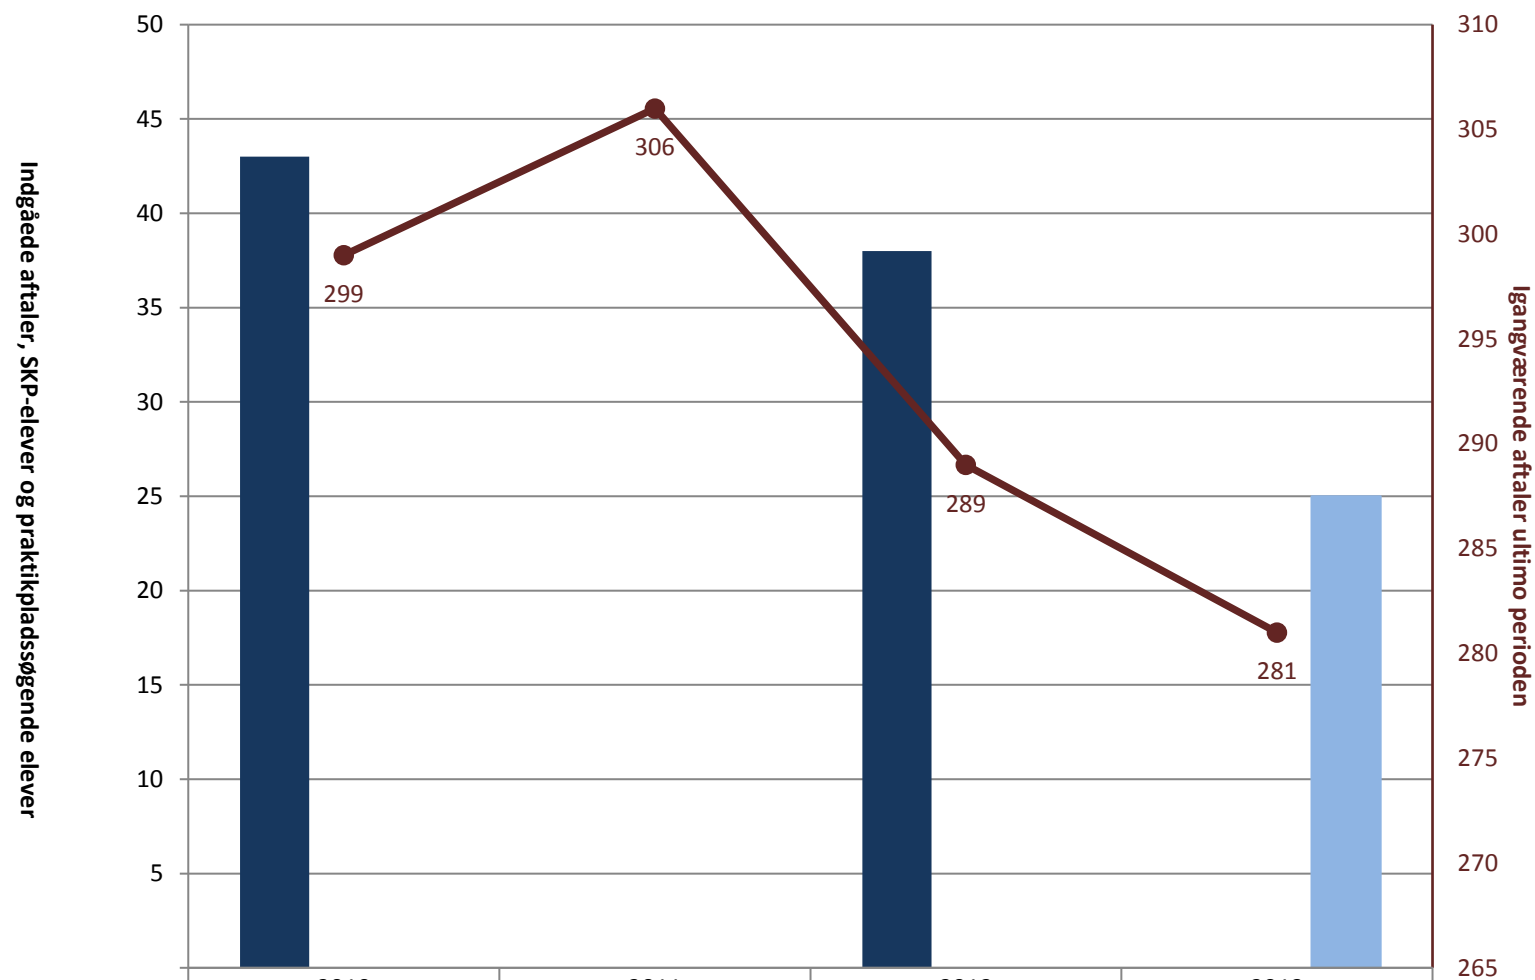

## IU, pr. ultimo april

	2010	2011	2012	2013
(PRK) Indg. aftaler år til dato ult. perioden	1.589	1.725	1.582	1.298
(PRK) Igangv. elever i SKP ult. perioden	989	933	1.147	1.714
(PRK) P-søgende (fra jan. 2013)				1.321
(PRK) Igangv. aftaler ult. perioden	12.199	12.037	11.658	12.005

## Billedmediernes faglige udvalg, pr. ultimo april

	2010	2011	2012	2013
■ (PRK) Indg. aftaler år til dato ult. perioden	43		38	
■ (PRK) Igangv. elever i SKP ult. perioden				
■ (PRK) P-søgende (fra jan. 2013)				25
● (PRK) Igangv. aftaler ult. perioden	299	306	289	281