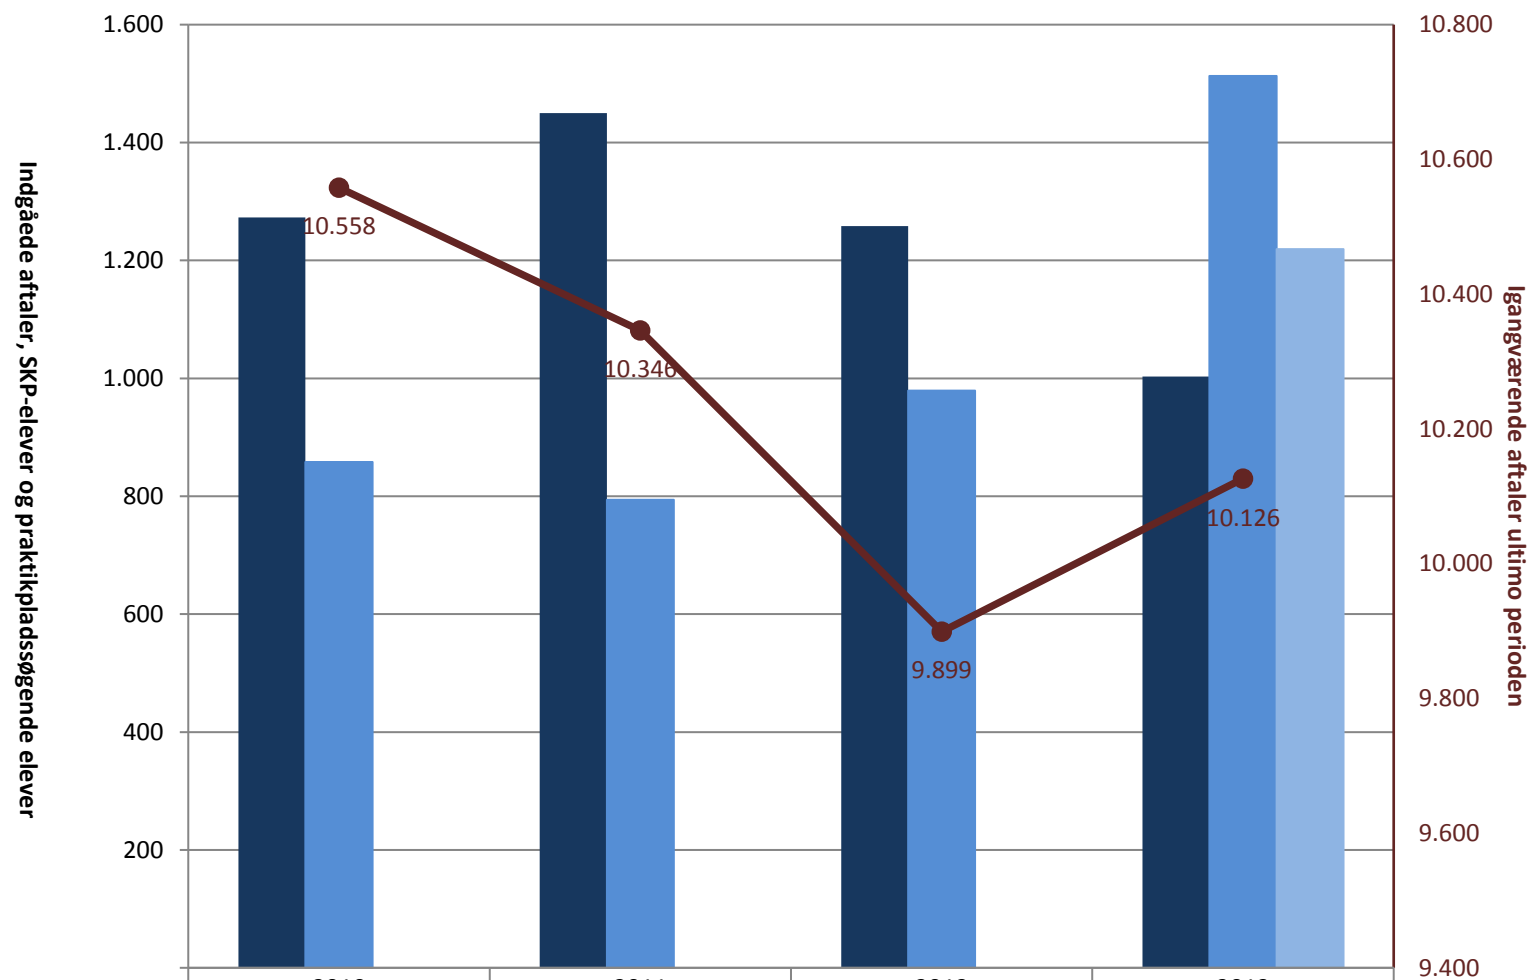

Metalindustriens Uddannelsesudvalg, pr. ultimo april

	2010	2011	2012	2013
■ (PRK) Indg. aftaler år til dato ult. perioden	1.273	1.450	1.258	1.003
■ (PRK) Igangv. elever i SKP ult. perioden	858	794	979	1.513
■ (PRK) P-søgende (fra jan. 2013)				1.219
● (PRK) Igangv. aftaler ult. perioden	10.558	10.346	9.899	10.126