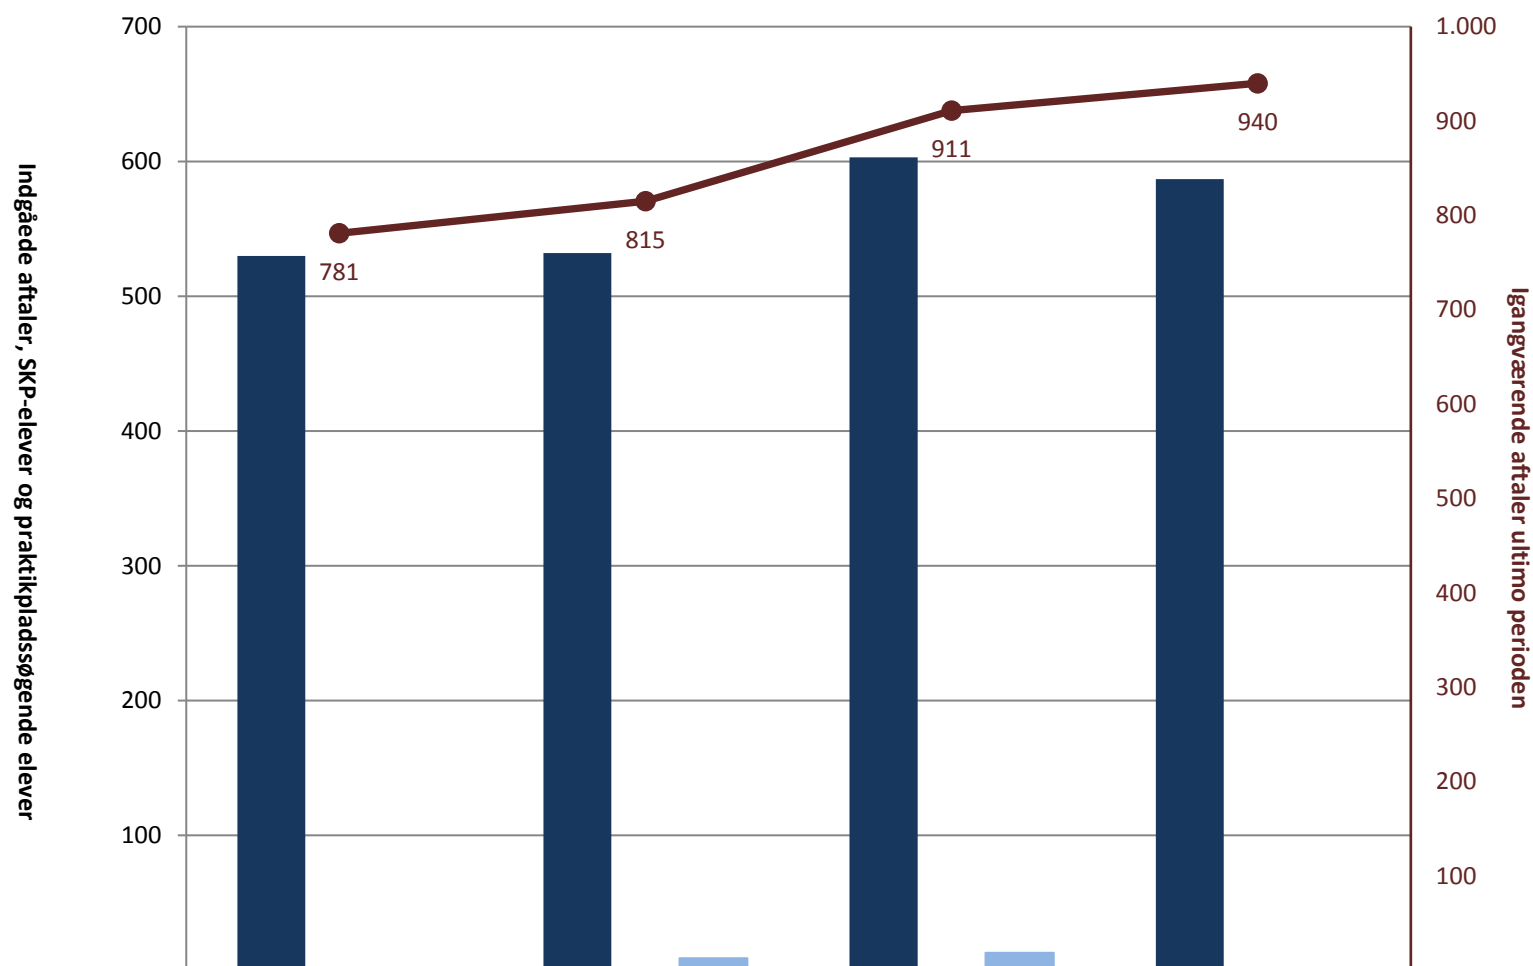

Industriens Fællesudvalg, pr. ultimo december

	2010	2011	2012	2013
(PRK) Indg. aftaler år til dato ult. perioden	530	532	603	587
(PRK) Igangv. elever i SKP ult. perioden				
(PRK) P-søgende (fra jan. 2013)		9	13	
(PRK) Igangv. aftaler ult. perioden	781	815	911	940