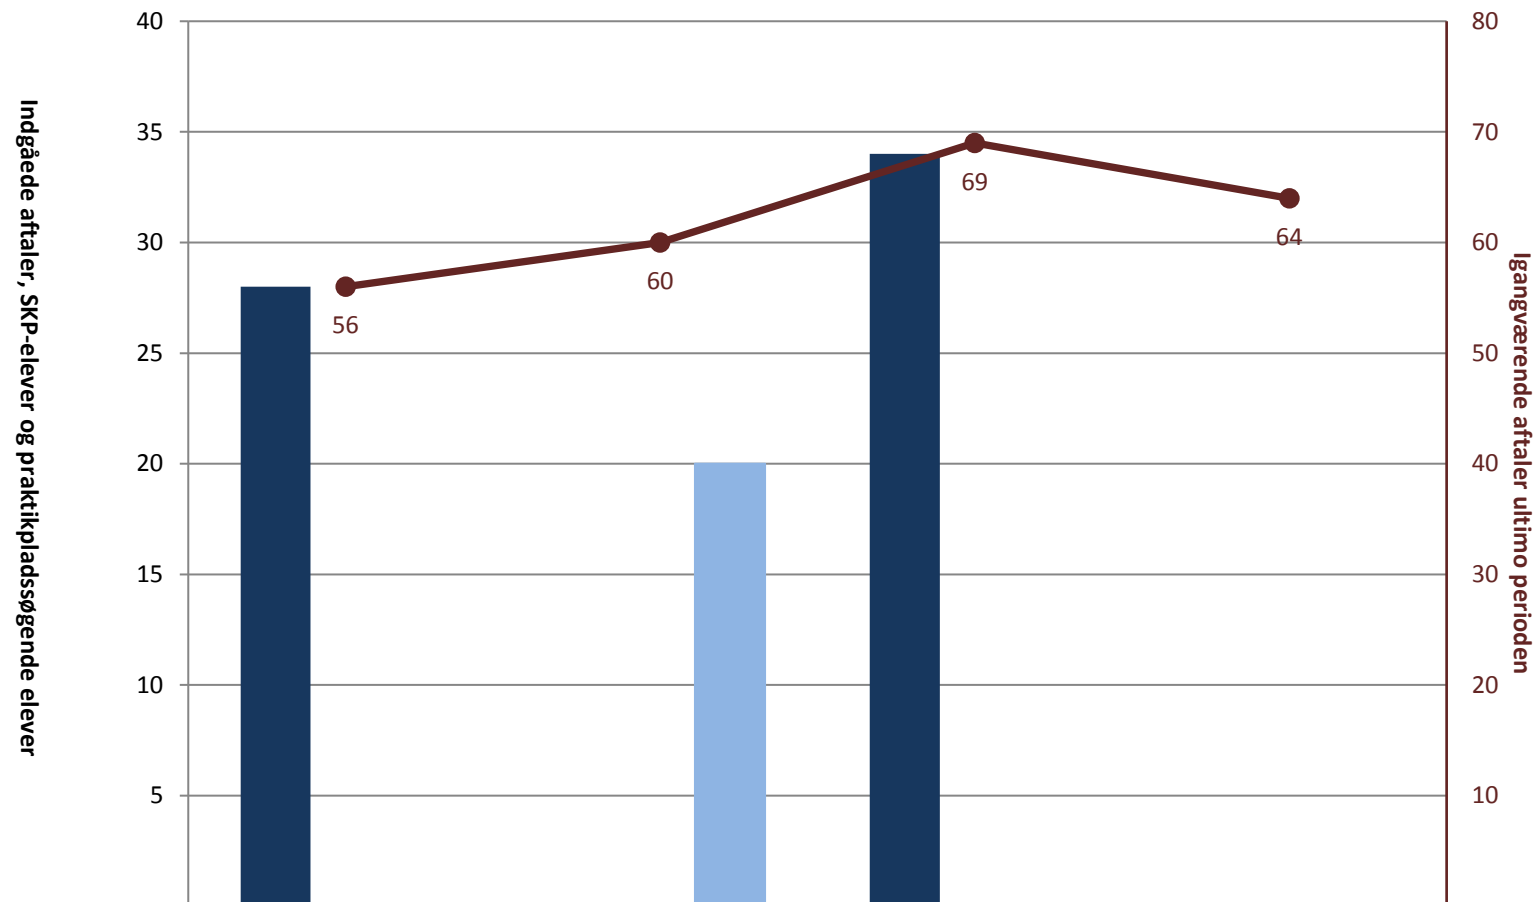

Det faglige Udvalg for Digital Media Uddannelsessekretariaterne, pr. ultimo december

	2010	2011	2012	2013
■ (PRK) Indg. aftaler år til dato ult. perioden	28		34	
■ (PRK) Igangv. elever i SKP ult. perioden				
■ (PRK) P-søgende (fra jan. 2013)		20		
● (PRK) Igangv. aftaler ult. perioden	56	60	69	64