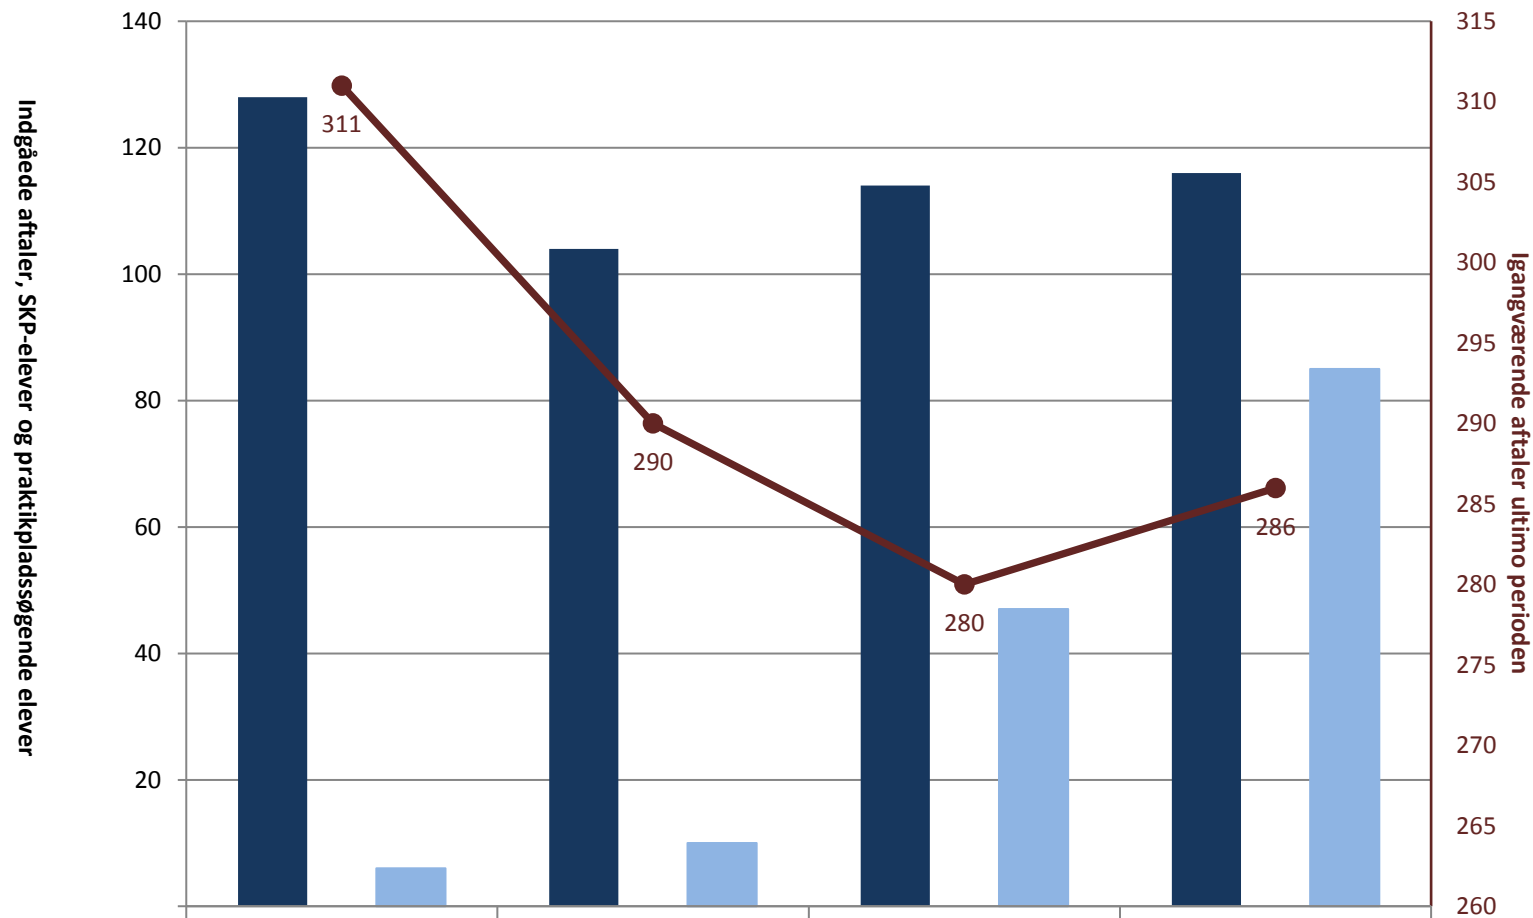

IU, pr. ultimo december

	2010	2011	2012	2013
(PRK) Indg. aftaler år til dato ult. perioden	4.980	5.110	5.568	4.875
(PRK) Igangv. elever i SKP ult. perioden	911	937	1.327	1.553
(PRK) P-søgende (fra jan. 2013)	855	1.057	1.279	1.275
(PRK) Igangv. aftaler ult. perioden	11.414	11.213	11.652	11.425

Billedmediernes faglige udvalg, Uddannelsessekretariaterne, pr. ultimo december

	2010	2011	2012	2013
■ (PRK) Indg. aftaler år til dato ult. perioden	128	104	114	116
■ (PRK) Igangv. elever i SKP ult. perioden				
■ (PRK) P-søgende (fra jan. 2013)	6	10	47	85
● (PRK) Igangv. aftaler ult. perioden	311	290	280	286

Det fagl. udv. for Beklædning, Detind. udd.råd f. Beklædn.- og Textil, pr. ultimo december

	2010	2011	2012	2013
■ (PRK) Indg. aftaler år til dato ult. perioden	88		74	51
■ (PRK) Igangv. elever i SKP ult. perioden	116	106	124	126
■ (PRK) P-søgende (fra jan. 2013)	13	8	19	
● (PRK) Igangv. aftaler ult. perioden	65	62	66	55