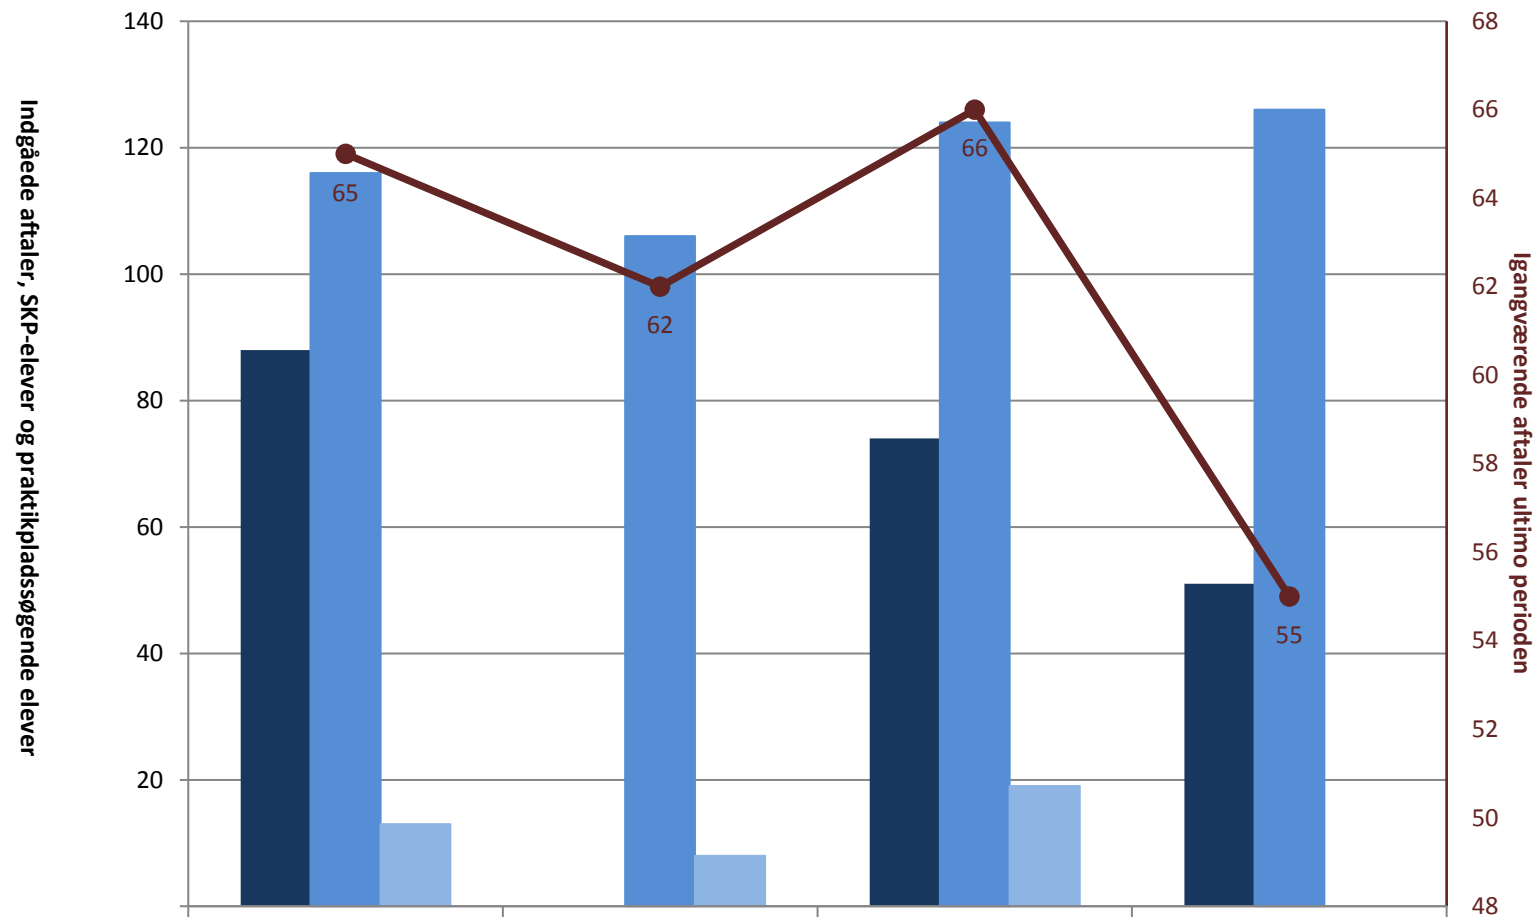

IU, pr. ultimo december

	2010	2011	2012	2013
(PRK) Indg. aftaler år til dato ult. perioden	4.980	5.110	5.568	4.875
(PRK) Igangv. elever i SKP ult. perioden	911	937	1.327	1.553
(PRK) P-søgende (fra jan. 2013)	855	1.057	1.279	1.275
(PRK) Igangv. aftaler ult. perioden	11.414	11.213	11.652	11.425

Billedmediernes faglige udvalg, Uddannelsessekretariaterne, pr. ultimo december

	2010	2011	2012	2013
■ (PRK) Indg. aftaler år til dato ult. perioden	128	104	114	116
■ (PRK) Igangv. elever i SKP ult. perioden				
■ (PRK) P-søgende (fra jan. 2013)	6	10	47	85
● (PRK) Igangv. aftaler ult. perioden	311	290	280	286

Det fagl. udv. for Beklædning, Detind. udd.råd f. Beklædn.- og Textil, pr. ultimo december

	2010	2011	2012	2013
■ (PRK) Indg. aftaler år til dato ult. perioden	88		74	51
■ (PRK) Igangv. elever i SKP ult. perioden	116	106	124	126
■ (PRK) P-søgende (fra jan. 2013)	13	8	19	
● (PRK) Igangv. aftaler ult. perioden	65	62	66	55