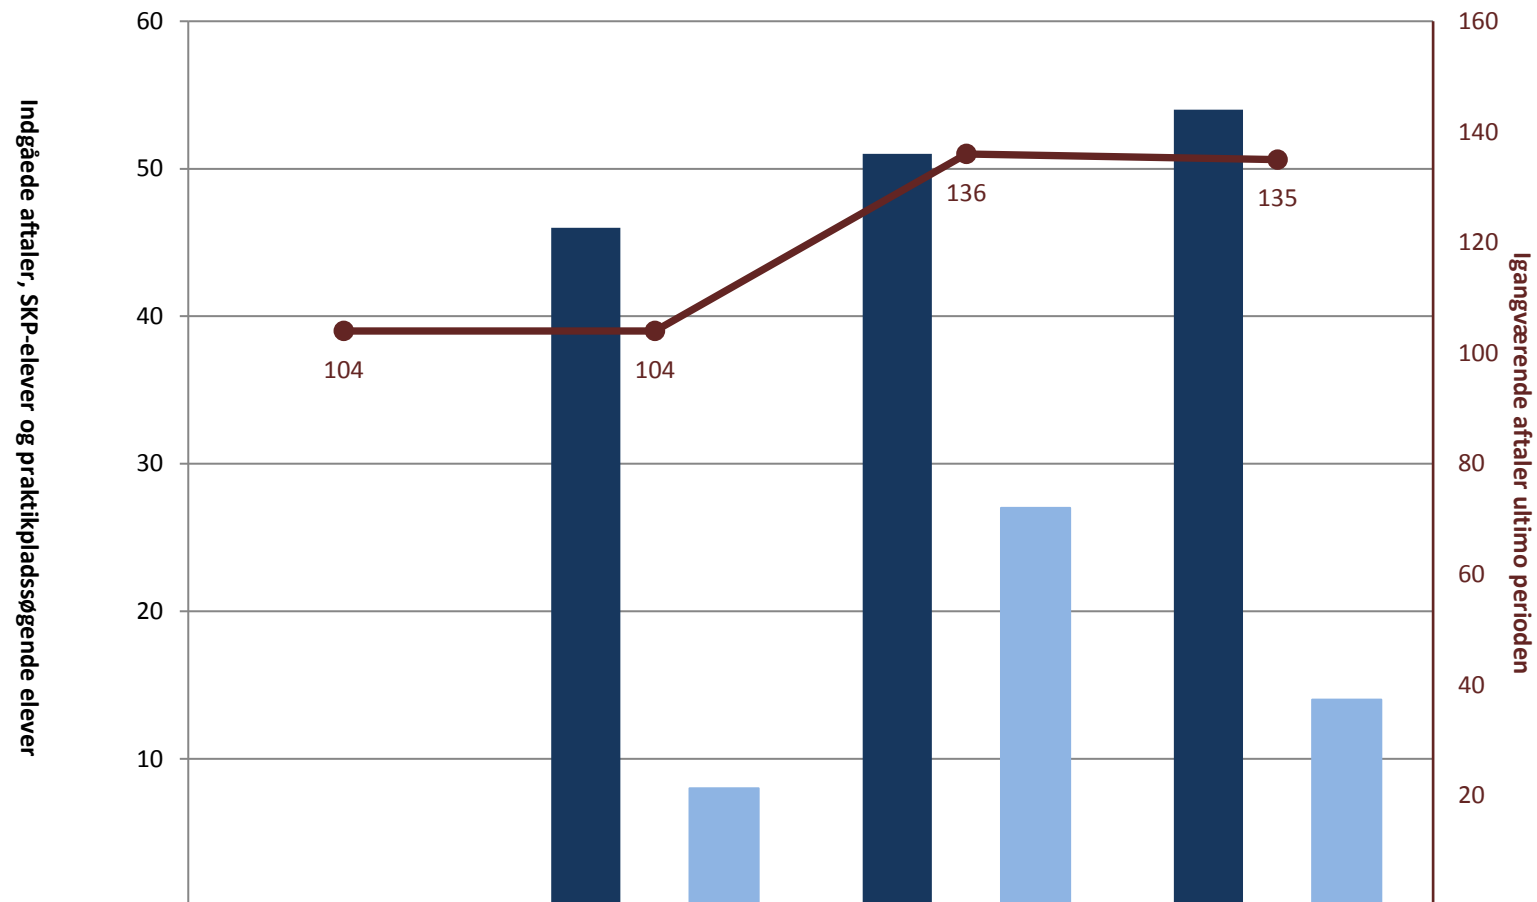

Det faglige Udvalg for teater-, udstillings- og eventteknikeruddannelsen, pr. ultimo december

	2010	2011	2012	2013
■ (PRK) Indg. aftaler år til dato ult. perioden		46	51	54
■ (PRK) Igangv. elever i SKP ult. perioden				
■ (PRK) P-søgende (fra jan. 2013)		8	27	14
● (PRK) Igangv. aftaler ult. perioden	104	104	136	135