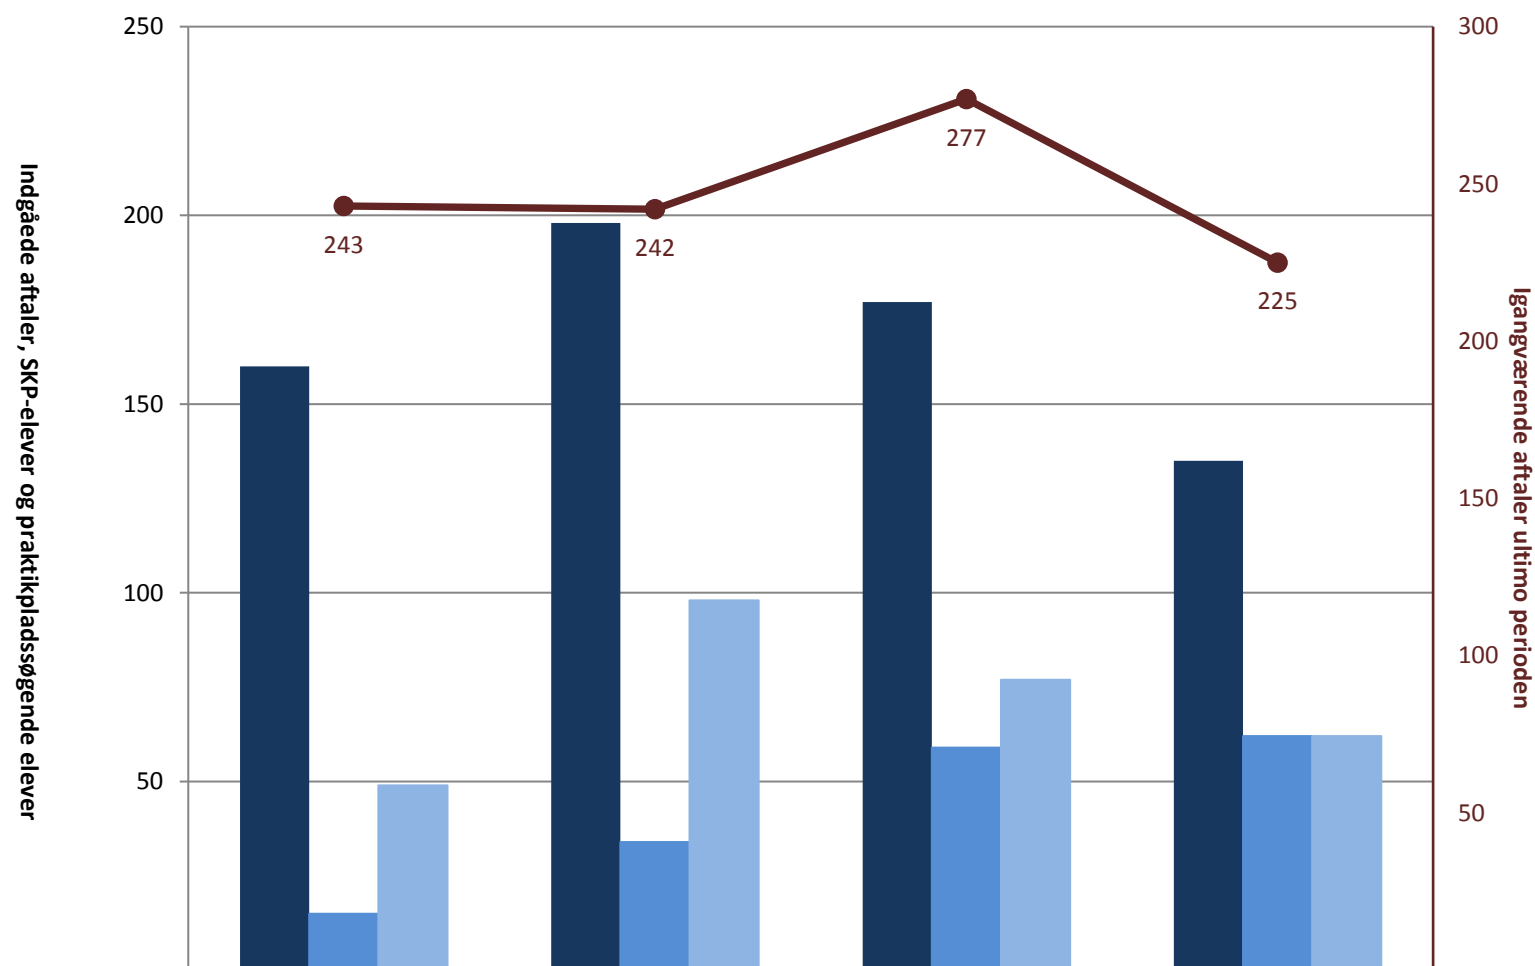

Det faglige udvalg for teknisk designer, pr. ultimo december

	2010	2011	2012	2013
(PRK) Indg. aftaler år til dato ult. perioden	160	198	177	135
(PRK) Igangv. elever i SKP ult. perioden	15	34	59	62
(PRK) P-søgende (fra jan. 2013)	49	98	77	62
(PRK) Igangv. aftaler ult. perioden	243	242	277	225