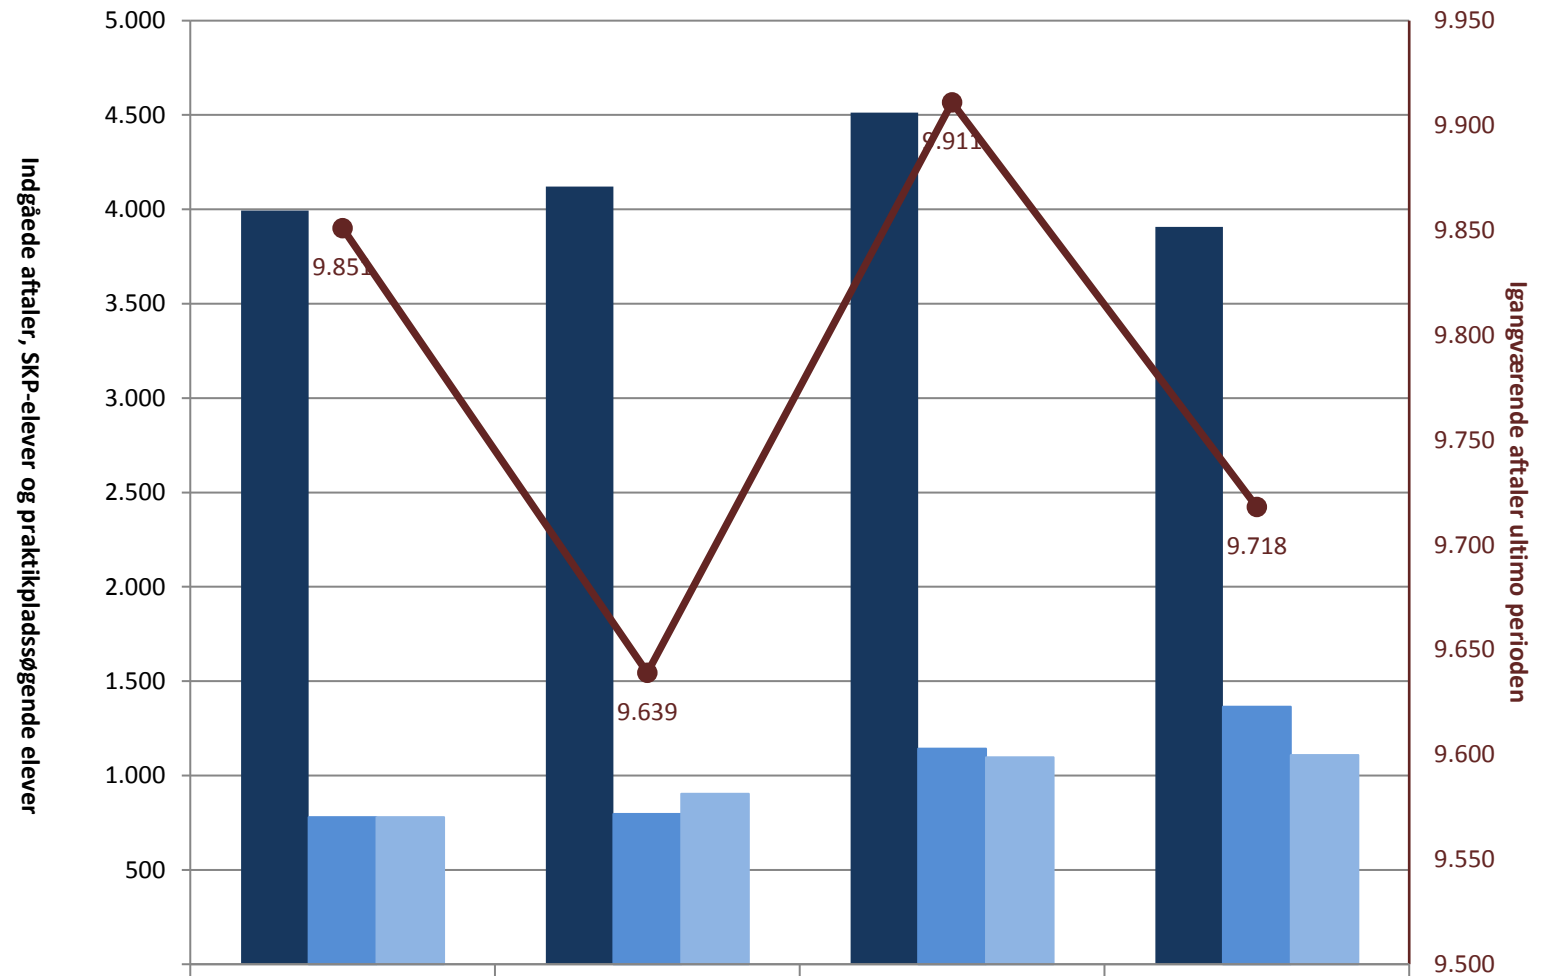

Metalindustriens Uddannelsesudvalg, pr. ultimo december

	2010	2011	2012	2013
■ (PRK) Indg. aftaler år til dato ult. perioden	3.994	4.120	4.513	3.907
■ (PRK) Igangv. elever i SKP ult. perioden	780	797	1.143	1.365
■ (PRK) P-søgende (fra jan. 2013)	779	904	1.096	1.108
● (PRK) Igangv. aftaler ult. perioden	9.851	9.639	9.911	9.718