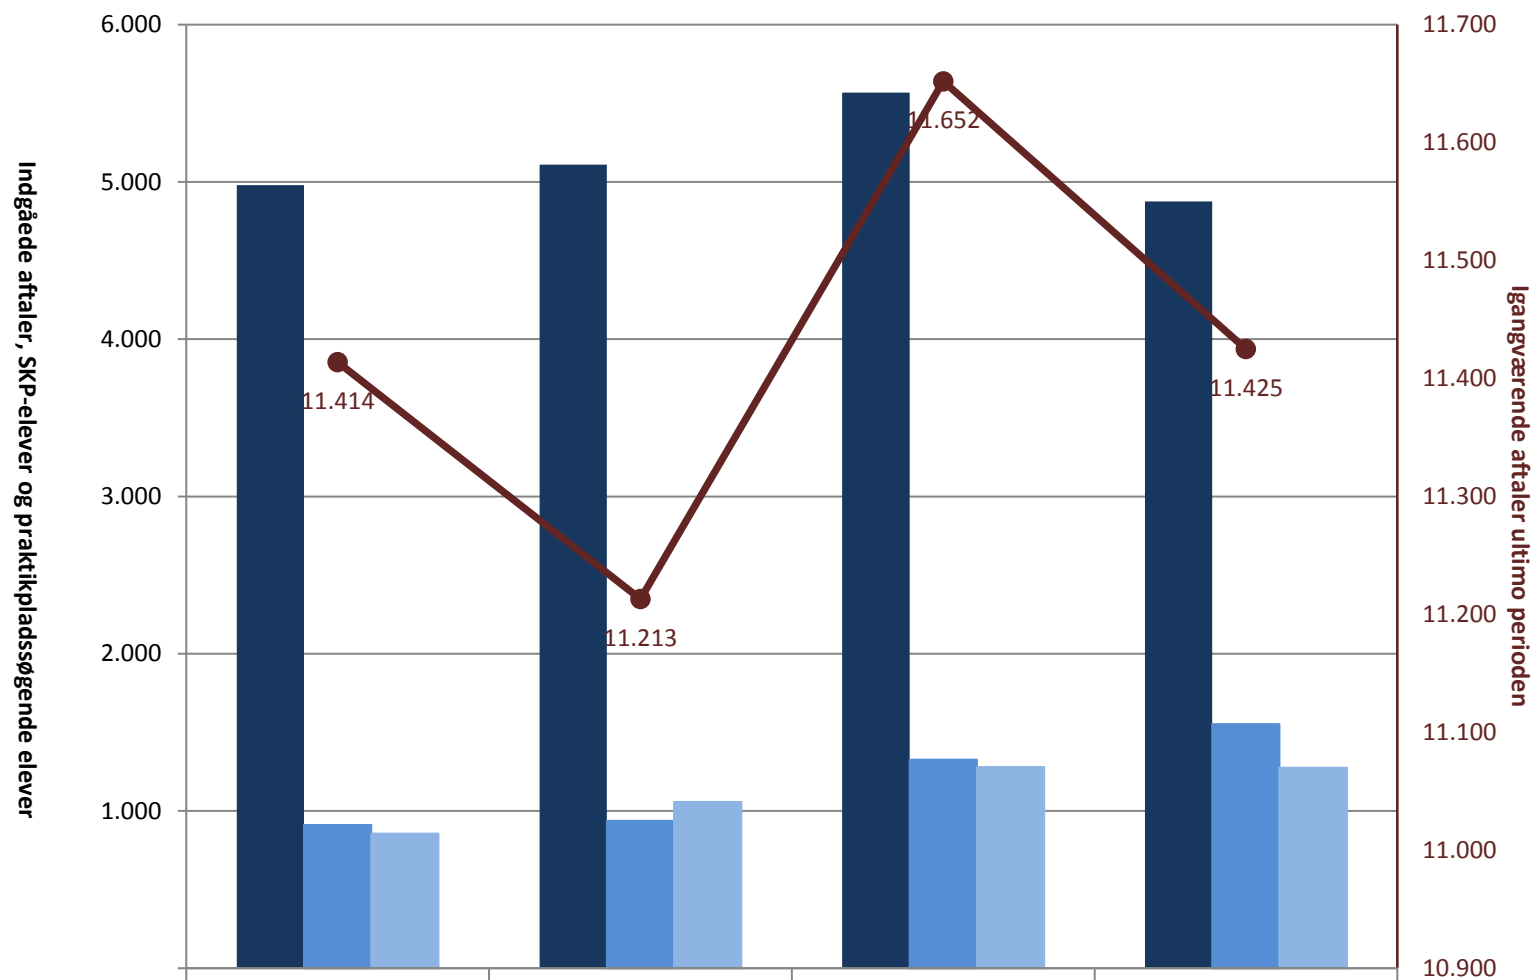

IU, pr. ultimo december

	2010	2011	2012	2013
(PRK) Indg. aftaler år til dato ult. perioden	4.980	5.110	5.568	4.875
(PRK) Igangv. elever i SKP ult. perioden	911	937	1.327	1.553
(PRK) P-søgende (fra jan. 2013)	855	1.057	1.279	1.275
(PRK) Igangv. aftaler ult. perioden	11.414	11.213	11.652	11.425

Billedmediernes faglige udvalg, Uddannelsessekretariaterne, pr. ultimo december

	2010	2011	2012	2013
■ (PRK) Indg. aftaler år til dato ult. perioden	128	104	114	116
■ (PRK) Igangv. elever i SKP ult. perioden				
■ (PRK) P-søgende (fra jan. 2013)	6	10	47	85
● (PRK) Igangv. aftaler ult. perioden	311	290	280	286

Det fagl. udv. for Beklædning, Detind. udd.råd f. Beklædn.- og Textil, pr. ultimo december

	2010	2011	2012	2013
■ (PRK) Indg. aftaler år til dato ult. perioden	88		74	51
■ (PRK) Igangv. elever i SKP ult. perioden	116	106	124	126
■ (PRK) P-søgende (fra jan. 2013)	13	8	19	
● (PRK) Igangv. aftaler ult. perioden	65	62	66	55