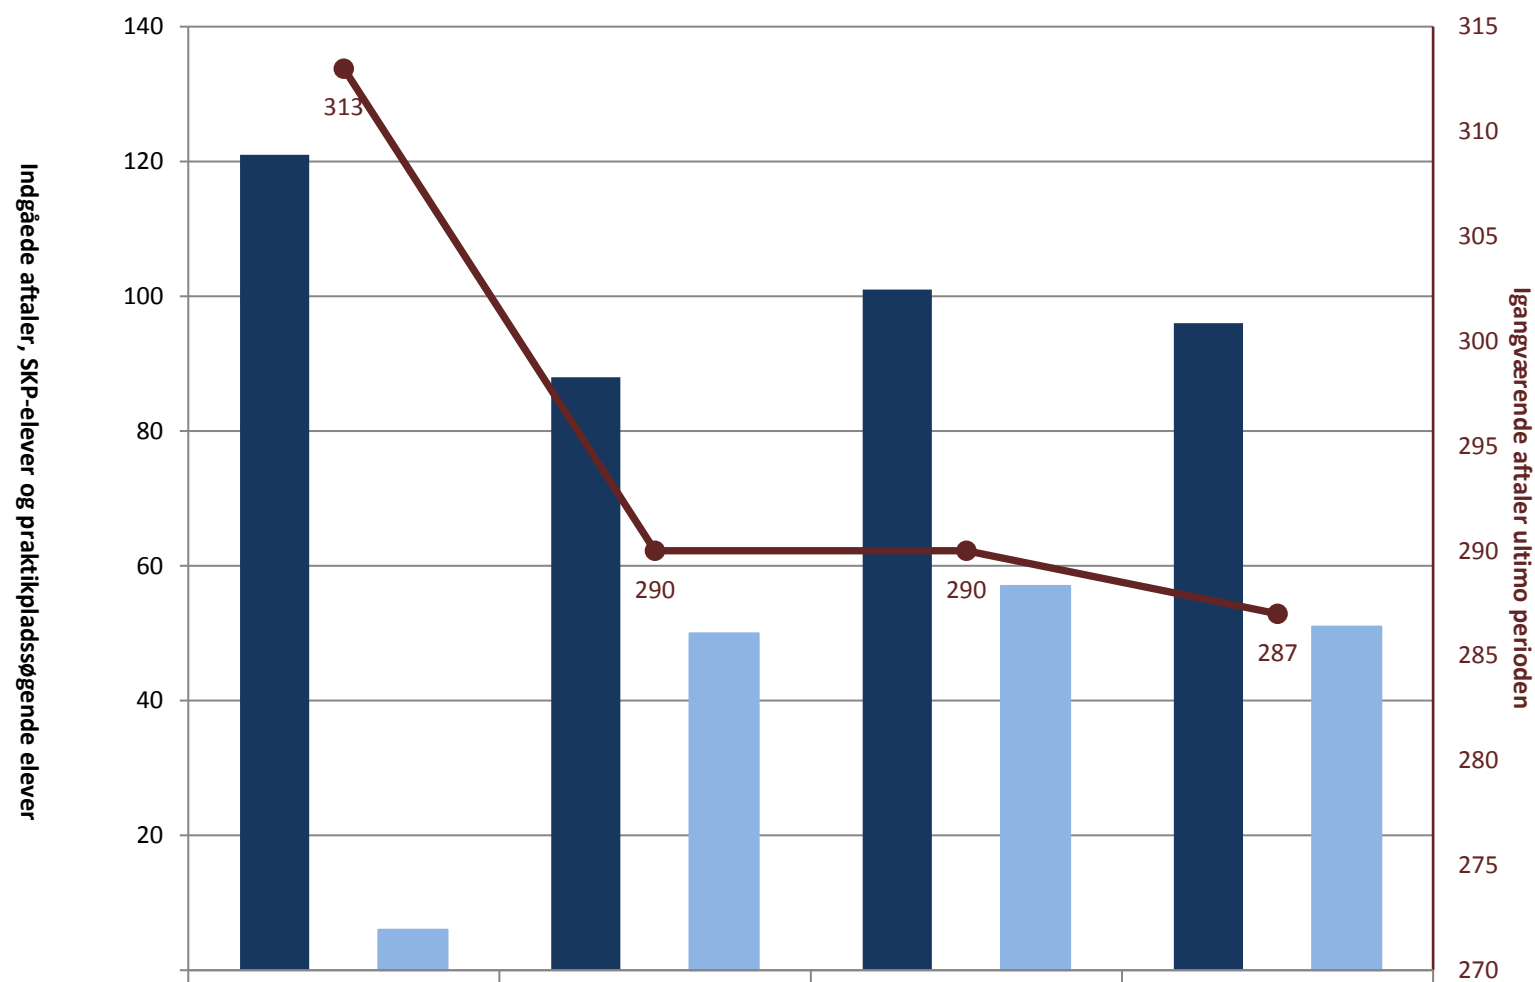

## IU, pr. ultimo november

	2010	2011	2012	2013
(PRK) Indg. aftaler år til dato ult. perioden	4.542	4.695	4.582	4.124
(PRK) Igangv. elever i SKP ult. perioden	937	989	1.382	1.667
(PRK) P-søgende (fra jan. 2013)	954	1.574	1.582	1.305
(PRK) Igangv. aftaler ult. perioden	11.715	11.548	11.514	11.617

## Billedmediernes faglige udvalg, pr. ultimo november

	2010	2011	2012	2013
(PRK) Indg. aftaler år til dato ult. perioden	121	88	101	96
(PRK) Igangv. elever i SKP ult. perioden				
(PRK) P-søgende (fra jan. 2013)	6	50	57	51
(PRK) Igangv. aftaler ult. perioden	313	290	290	287

## Det faglige udvalg for Beklædning, pr. ultimo november

	2010	2011	2012	2013
(PRK) Indg. aftaler år til dato ult. perioden	81			
(PRK) Igangv. elever i SKP ult. perioden	123	130	132	139
(PRK) P-søgende (fra jan. 2013)		23	19	16
(PRK) Igangv. aftaler ult. perioden	68	76	65	60