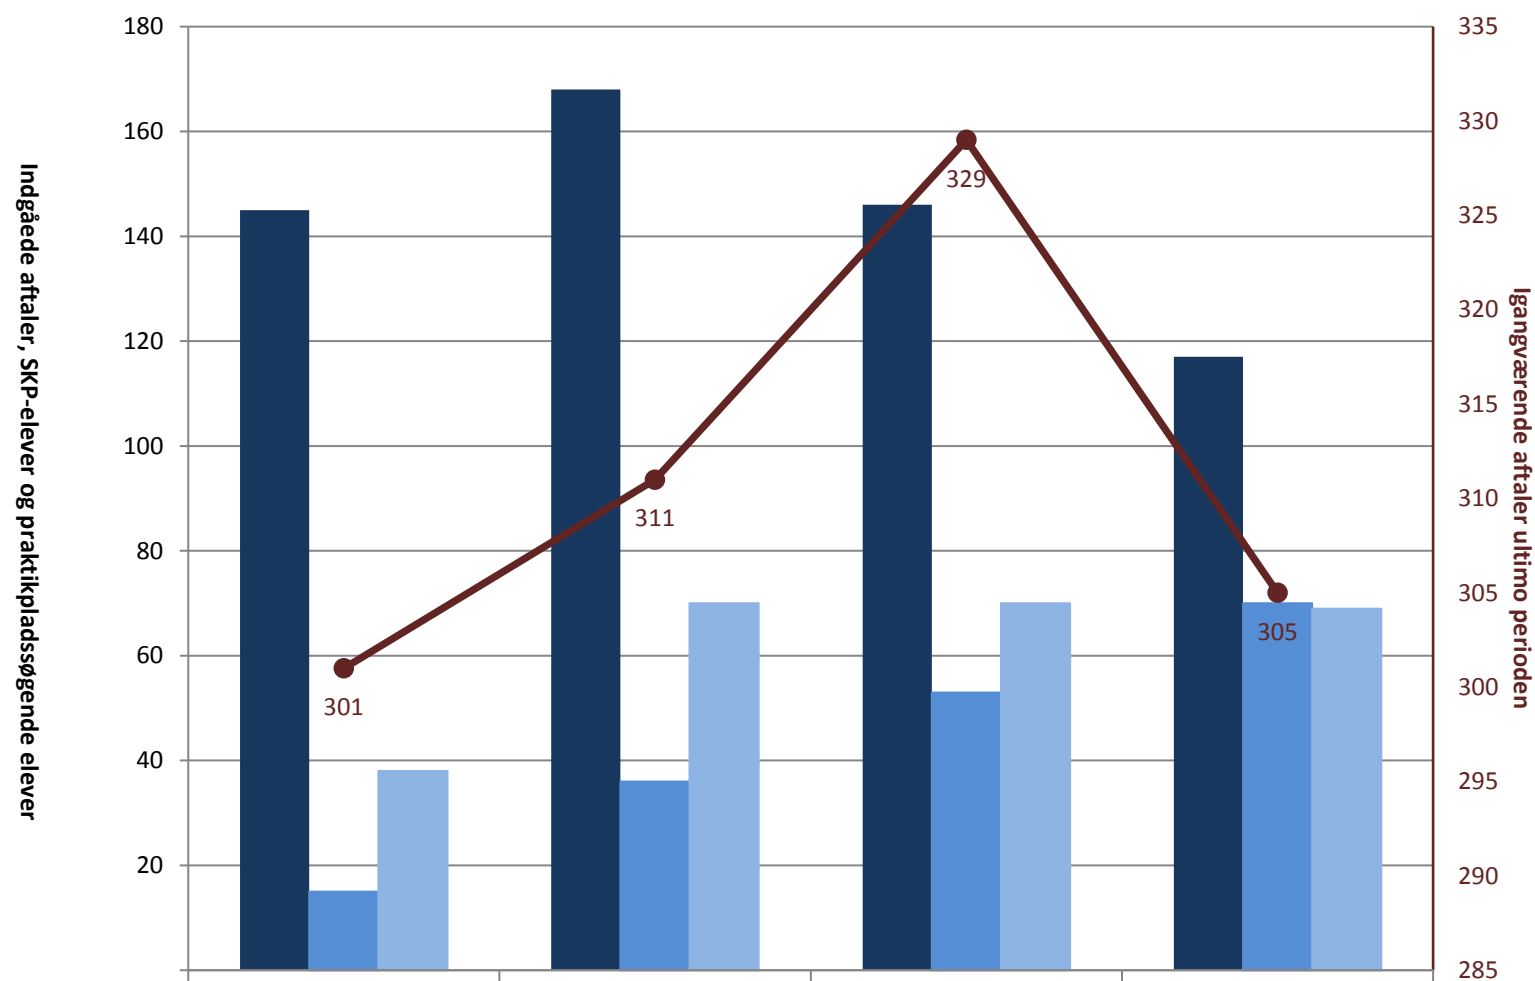

Det faglige udvalg for teknisk designer, pr. ultimo november

	2010	2011	2012	2013
(PRK) Indg. aftaler år til dato ult. perioden	145	168	146	117
(PRK) Igangv. elever i SKP ult. perioden	15	36	53	70
(PRK) P-søgende (fra jan. 2013)	38	70	70	69
(PRK) Igangv. aftaler ult. perioden	301	311	329	305