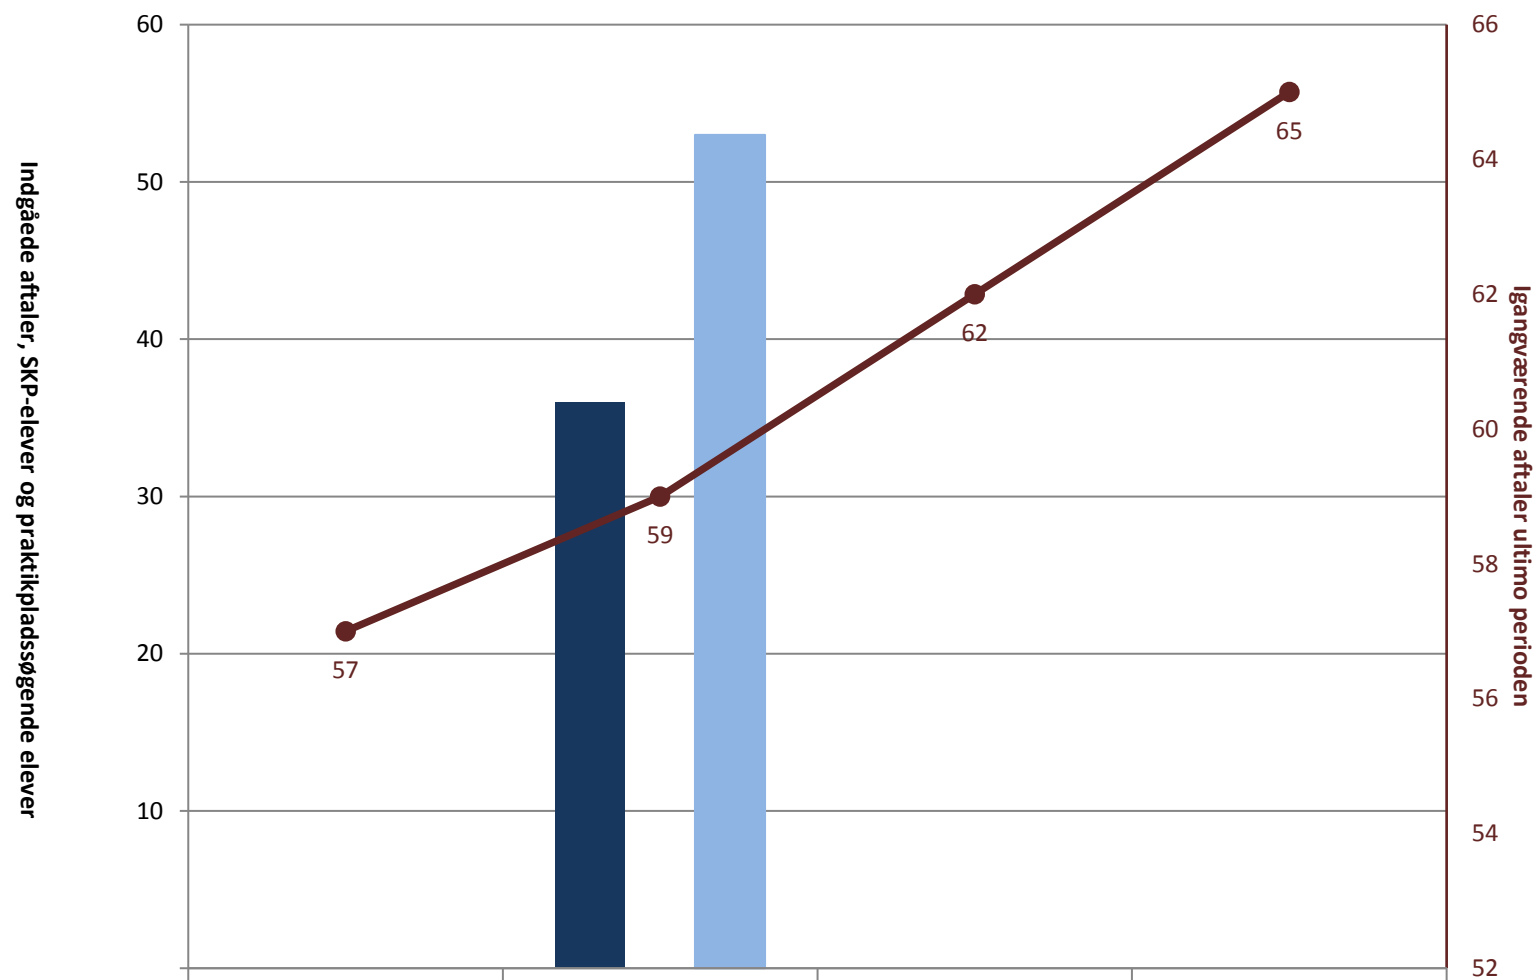

Det faglige Udvalg for Digital Media, pr. ultimo november

(PRK) Indg. aftaler år til dato ult. perioden		36		
(PRK) Igangv. elever i SKP ult. perioden				
(PRK) P-søgende (fra jan. 2013)		53		
(PRK) Igangv. aftaler ult. perioden	57	59	62	65