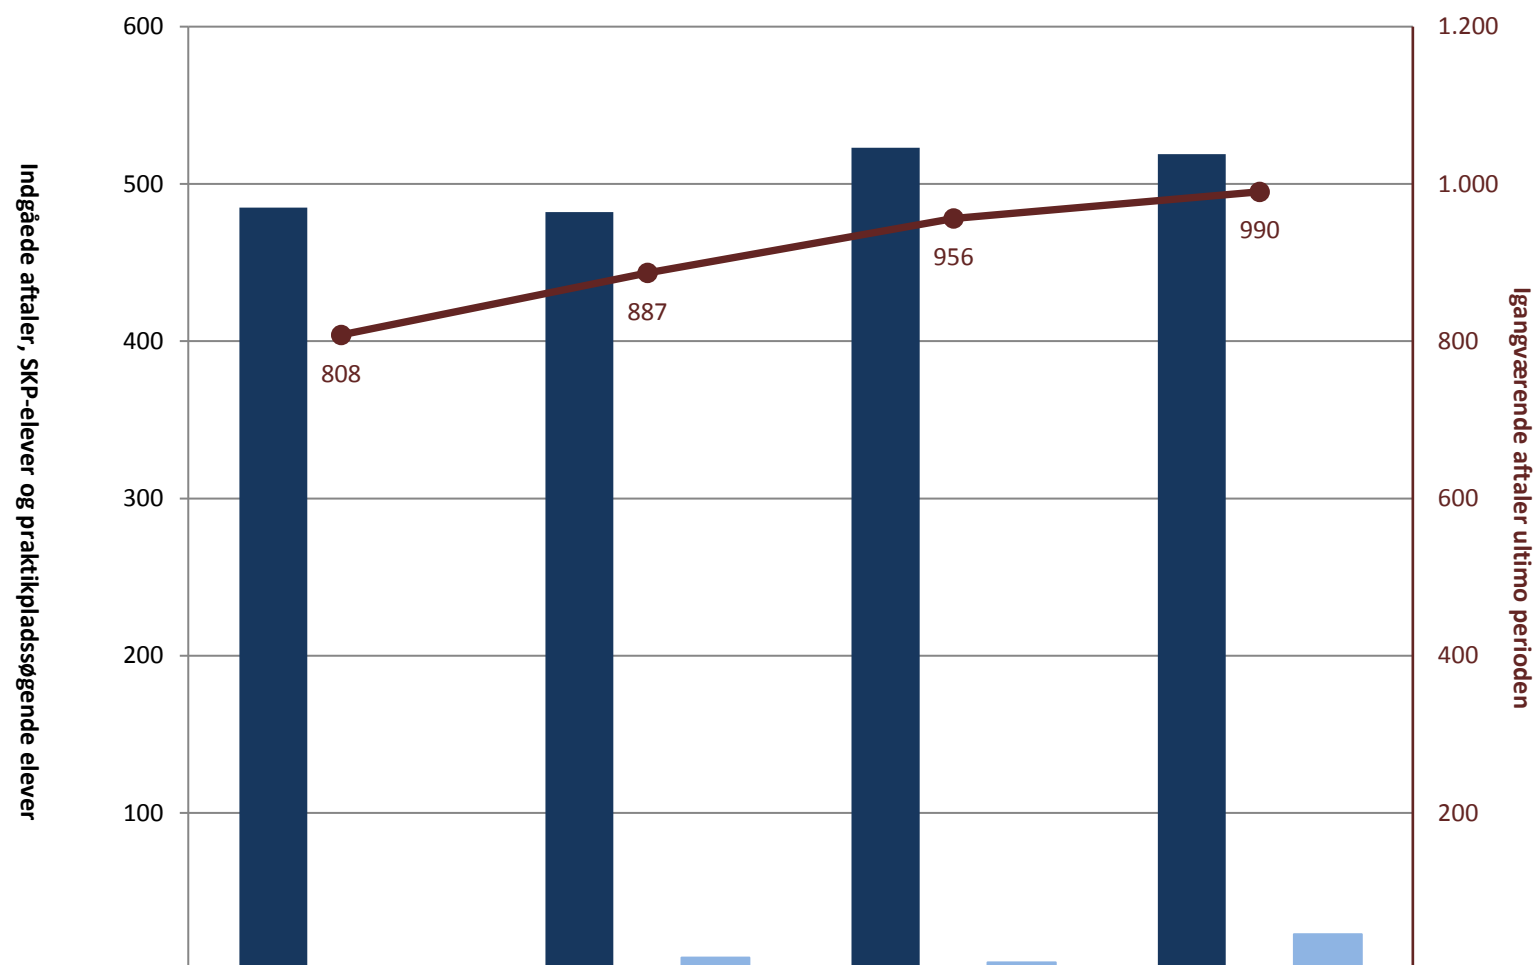

Industriens Fællesudvalg, pr. ultimo november

	2010	2011	2012	2013
(PRK) Indg. aftaler år til dato ult. perioden	485	482	523	519
(PRK) Igangv. elever i SKP ult. perioden				
(PRK) P-søgende (fra jan. 2013)		8	5	23
(PRK) Igangv. aftaler ult. perioden	808	887	956	990