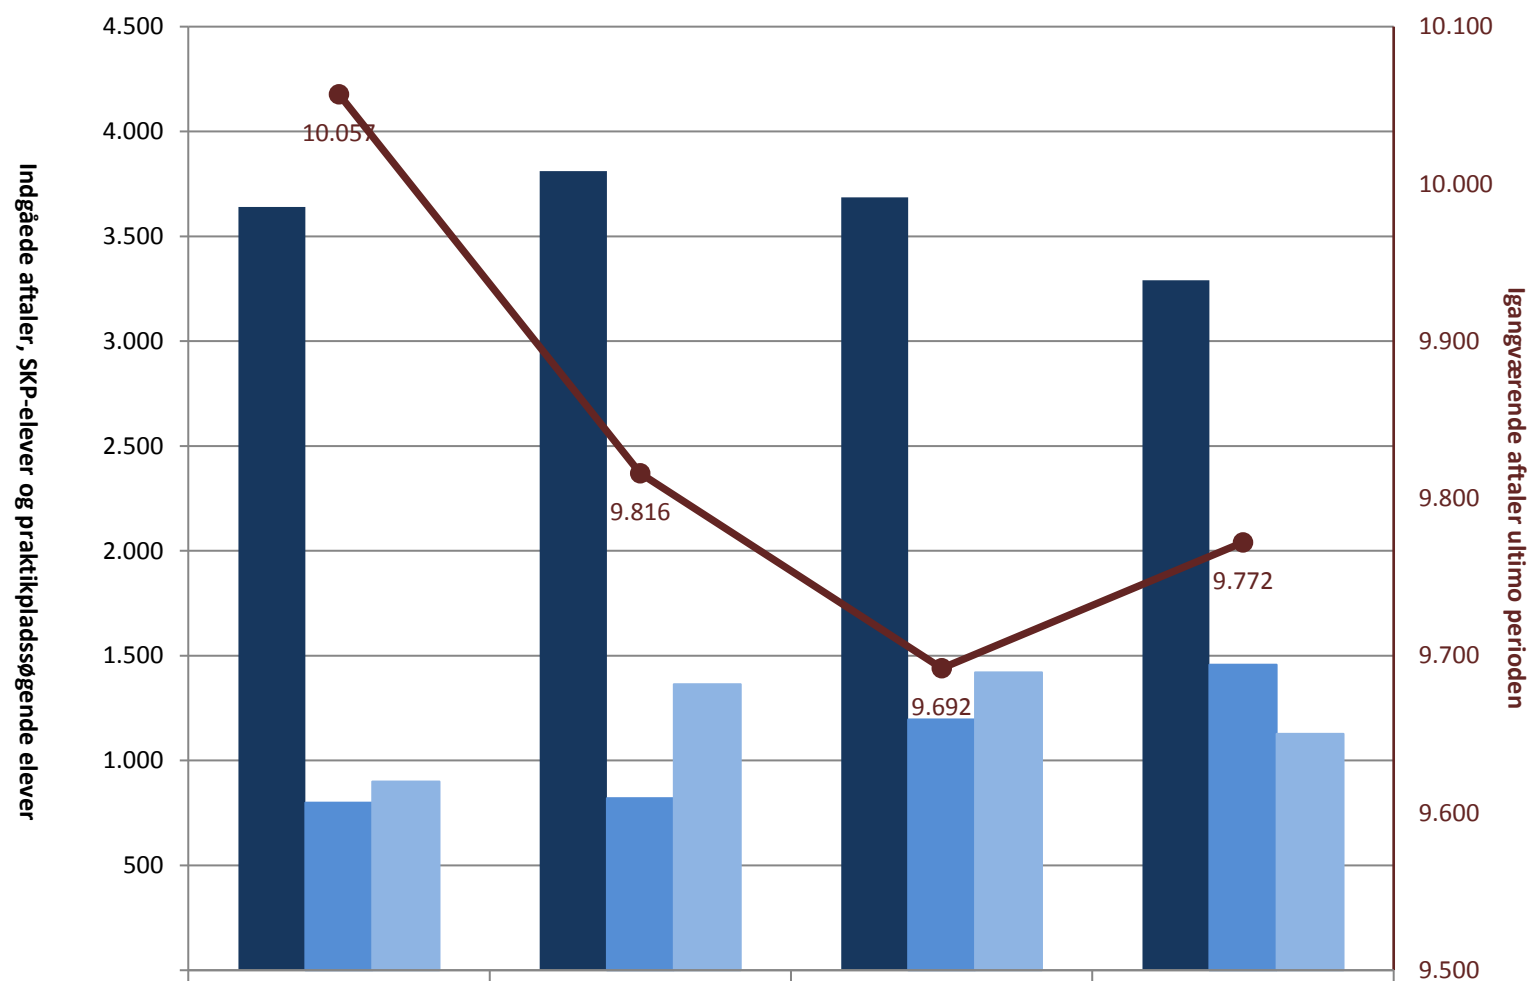

Metalindustriens Uddannelsesudvalg, pr. ultimo november

	2010	2011	2012	2013
■ (PRK) Indg. aftaler år til dato ult. perioden	3.640	3.811	3.686	3.291
■ (PRK) Igangv. elever i SKP ult. perioden	799	821	1.196	1.457
■ (PRK) P-søgende (fra jan. 2013)	900	1.364	1.421	1.127
● (PRK) Igangv. aftaler ult. perioden	10.057	9.816	9.692	9.772