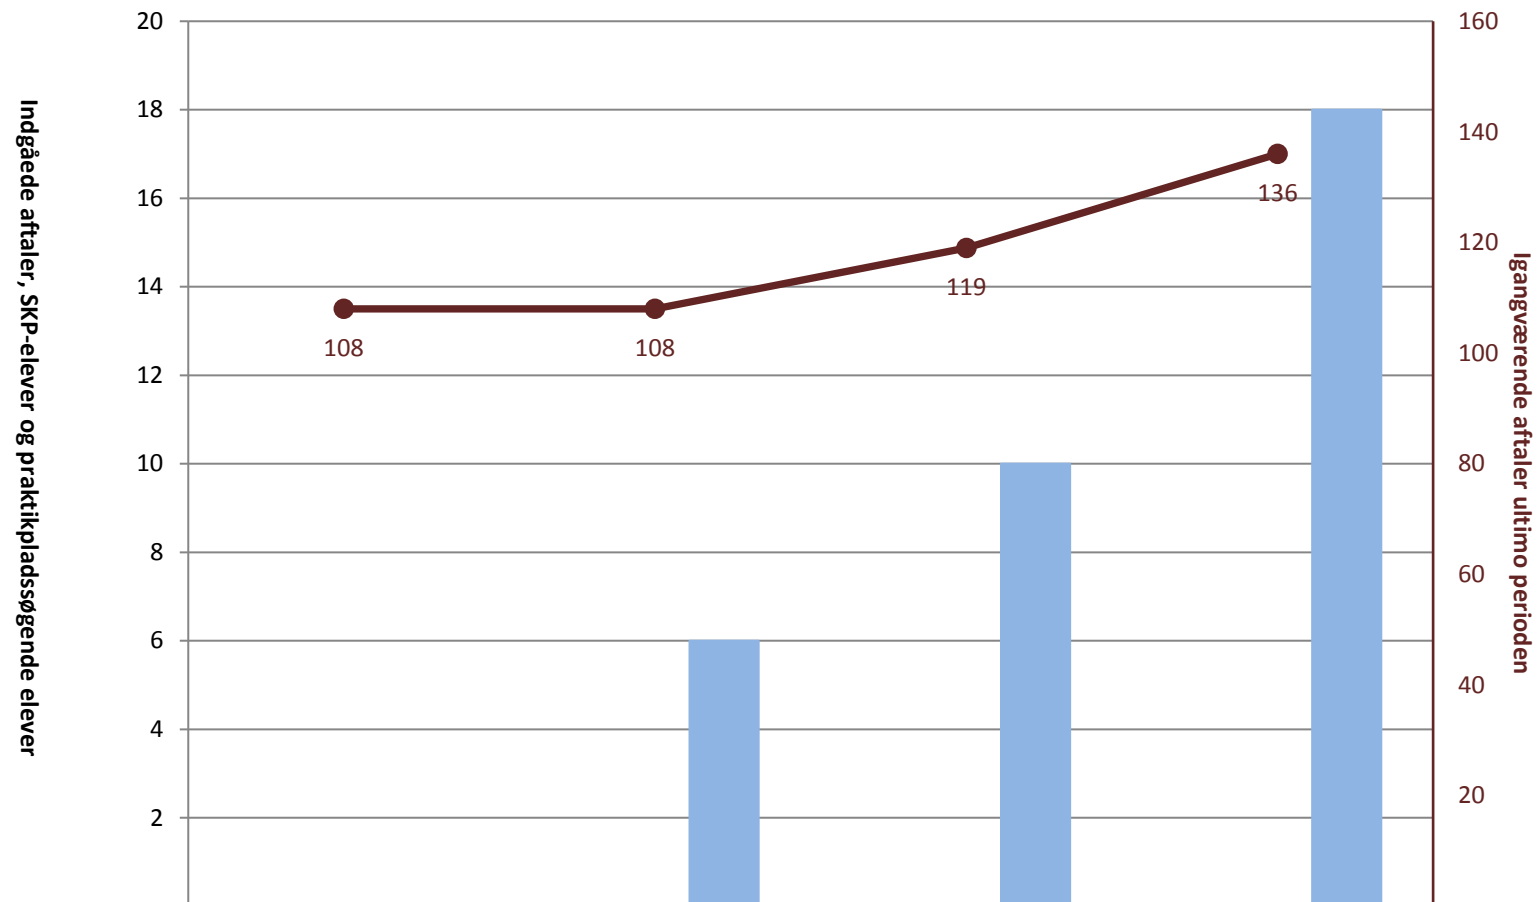

Det faglige Udvalg for teater-, udstillings- og eventteknikeruddannelsen, pr. ultimo november

	2010	2011	2012	2013
■ (PRK) Indg. aftaler år til dato ult. perioden				
■ (PRK) Igangv. elever i SKP ult. perioden				
■ (PRK) P-søgende (fra jan. 2013)		6	10	18
● (PRK) Igangv. aftaler ult. perioden	108	108	119	136