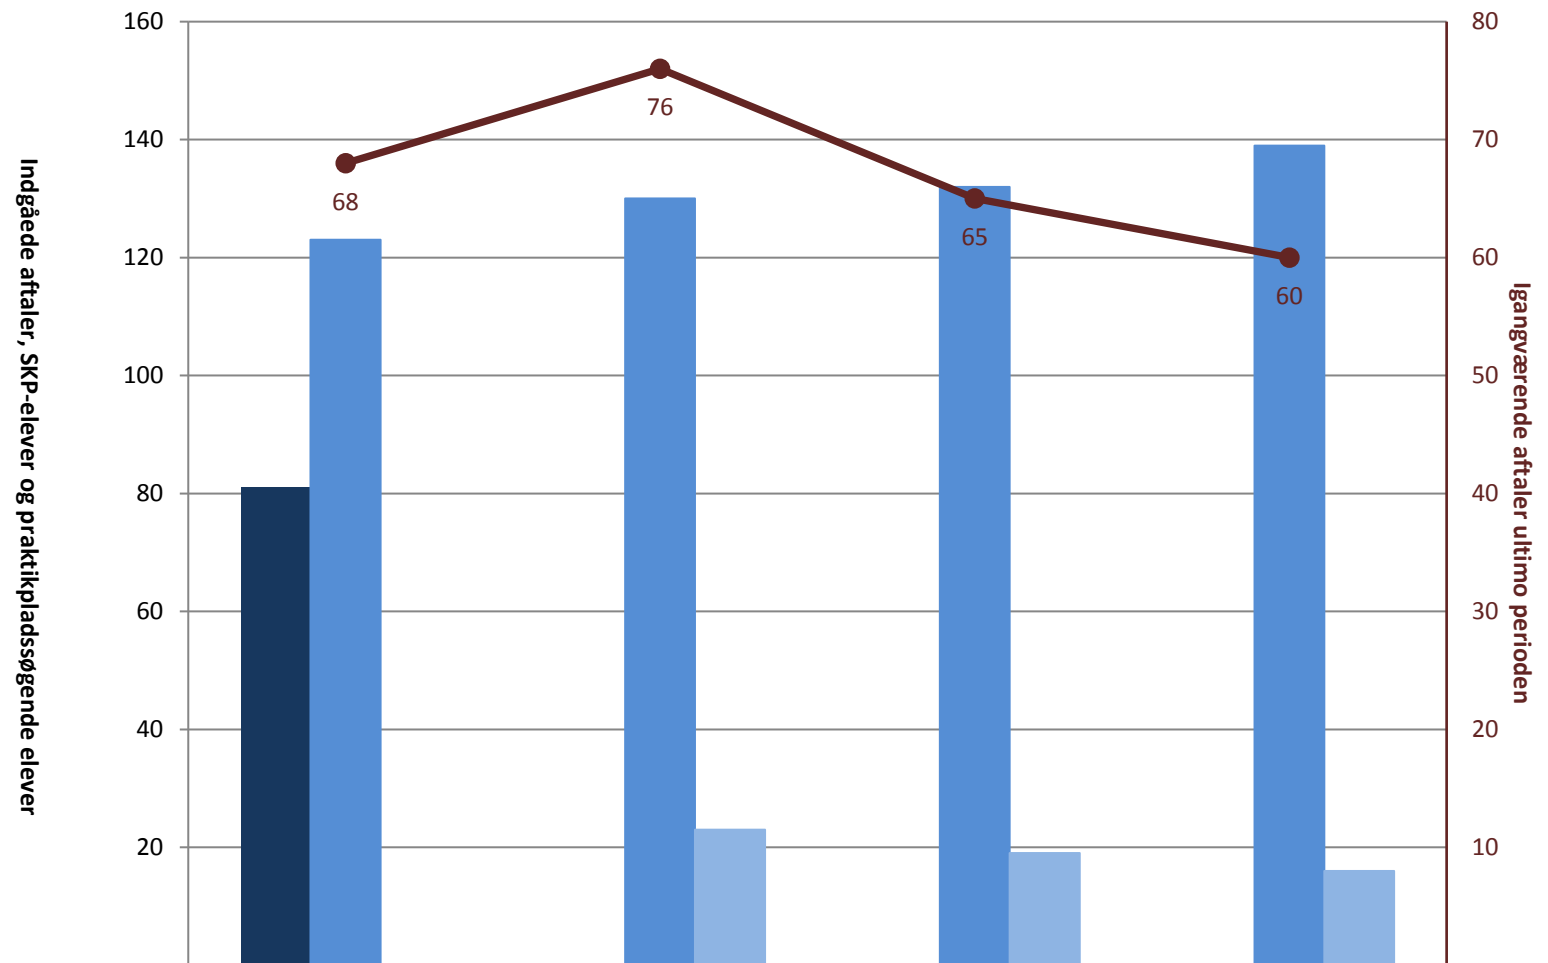

## IU, pr. ultimo november

	2010	2011	2012	2013
(PRK) Indg. aftaler år til dato ult. perioden	4.542	4.695	4.582	4.124
(PRK) Igangv. elever i SKP ult. perioden	937	989	1.382	1.667
(PRK) P-søgende (fra jan. 2013)	954	1.574	1.582	1.305
(PRK) Igangv. aftaler ult. perioden	11.715	11.548	11.514	11.617

## Billedmediernes faglige udvalg, pr. ultimo november

	2010	2011	2012	2013
(PRK) Indg. aftaler år til dato ult. perioden	121	88	101	96
(PRK) Igangv. elever i SKP ult. perioden				
(PRK) P-søgende (fra jan. 2013)	6	50	57	51
(PRK) Igangv. aftaler ult. perioden	313	290	290	287

## Det faglige udvalg for Beklædning, pr. ultimo november

	2010	2011	2012	2013
(PRK) Indg. aftaler år til dato ult. perioden	81			
(PRK) Igangv. elever i SKP ult. perioden	123	130	132	139
(PRK) P-søgende (fra jan. 2013)		23	19	16
(PRK) Igangv. aftaler ult. perioden	68	76	65	60