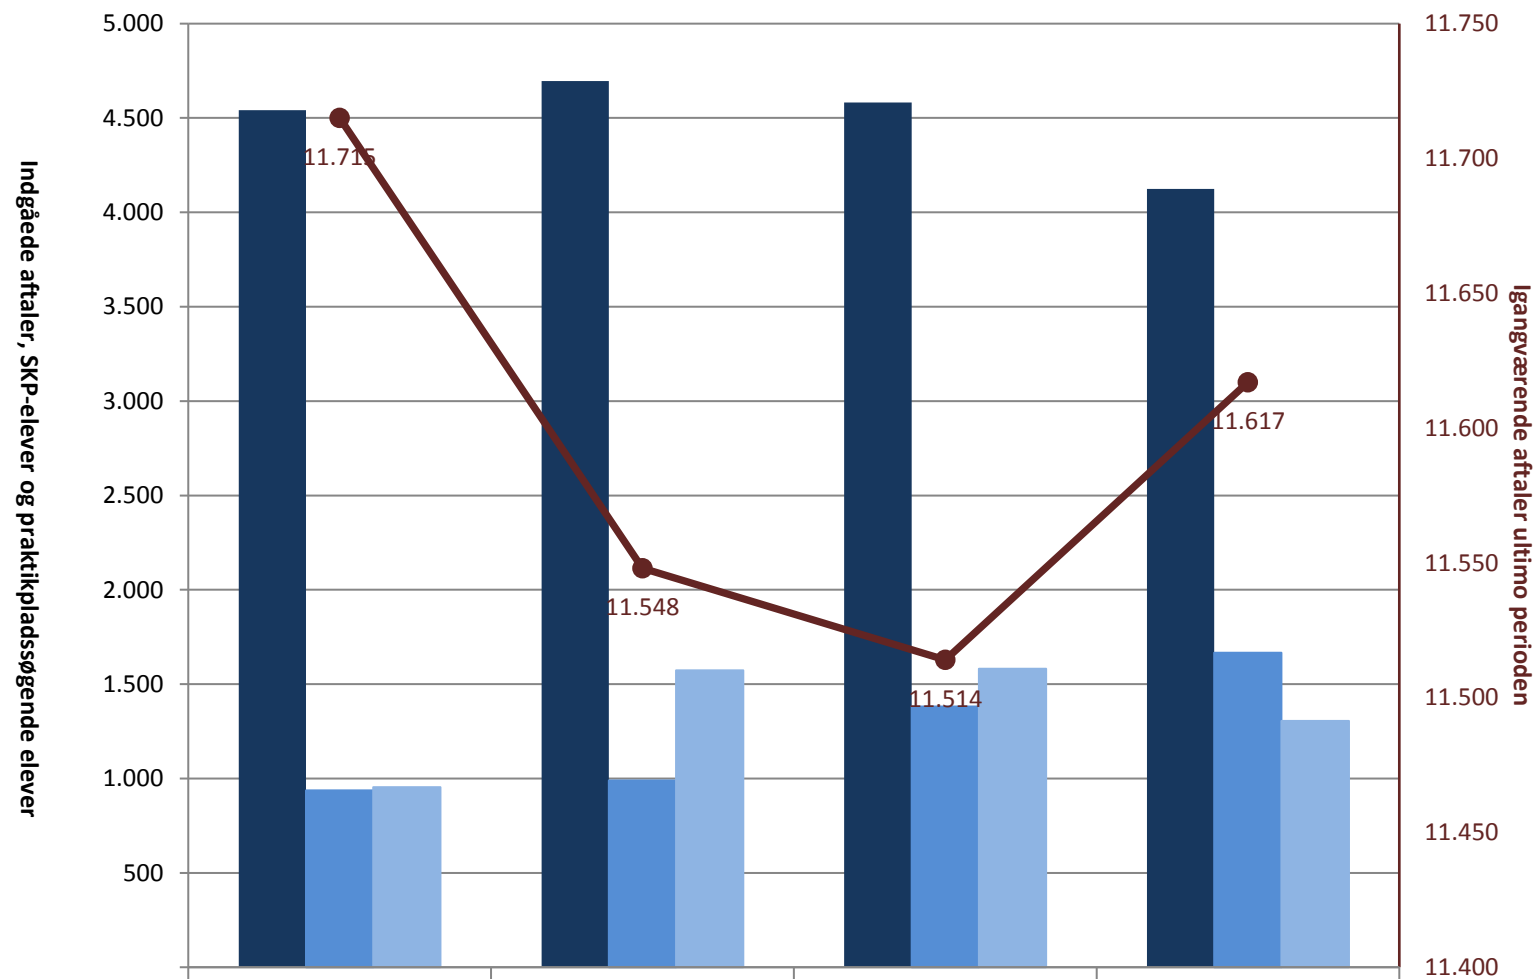

## IU, pr. ultimo november

	2010	2011	2012	2013
(PRK) Indg. aftaler år til dato ult. perioden	4.542	4.695	4.582	4.124
(PRK) Igangv. elever i SKP ult. perioden	937	989	1.382	1.667
(PRK) P-søgende (fra jan. 2013)	954	1.574	1.582	1.305
(PRK) Igangv. aftaler ult. perioden	11.715	11.548	11.514	11.617

## Billedmediernes faglige udvalg, pr. ultimo november

	2010	2011	2012	2013
(PRK) Indg. aftaler år til dato ult. perioden	121	88	101	96
(PRK) Igangv. elever i SKP ult. perioden				
(PRK) P-søgende (fra jan. 2013)	6	50	57	51
(PRK) Igangv. aftaler ult. perioden	313	290	290	287

## Det faglige udvalg for Beklædning, pr. ultimo november

	2010	2011	2012	2013
(PRK) Indg. aftaler år til dato ult. perioden	81			
(PRK) Igangv. elever i SKP ult. perioden	123	130	132	139
(PRK) P-søgende (fra jan. 2013)		23	19	16
(PRK) Igangv. aftaler ult. perioden	68	76	65	60