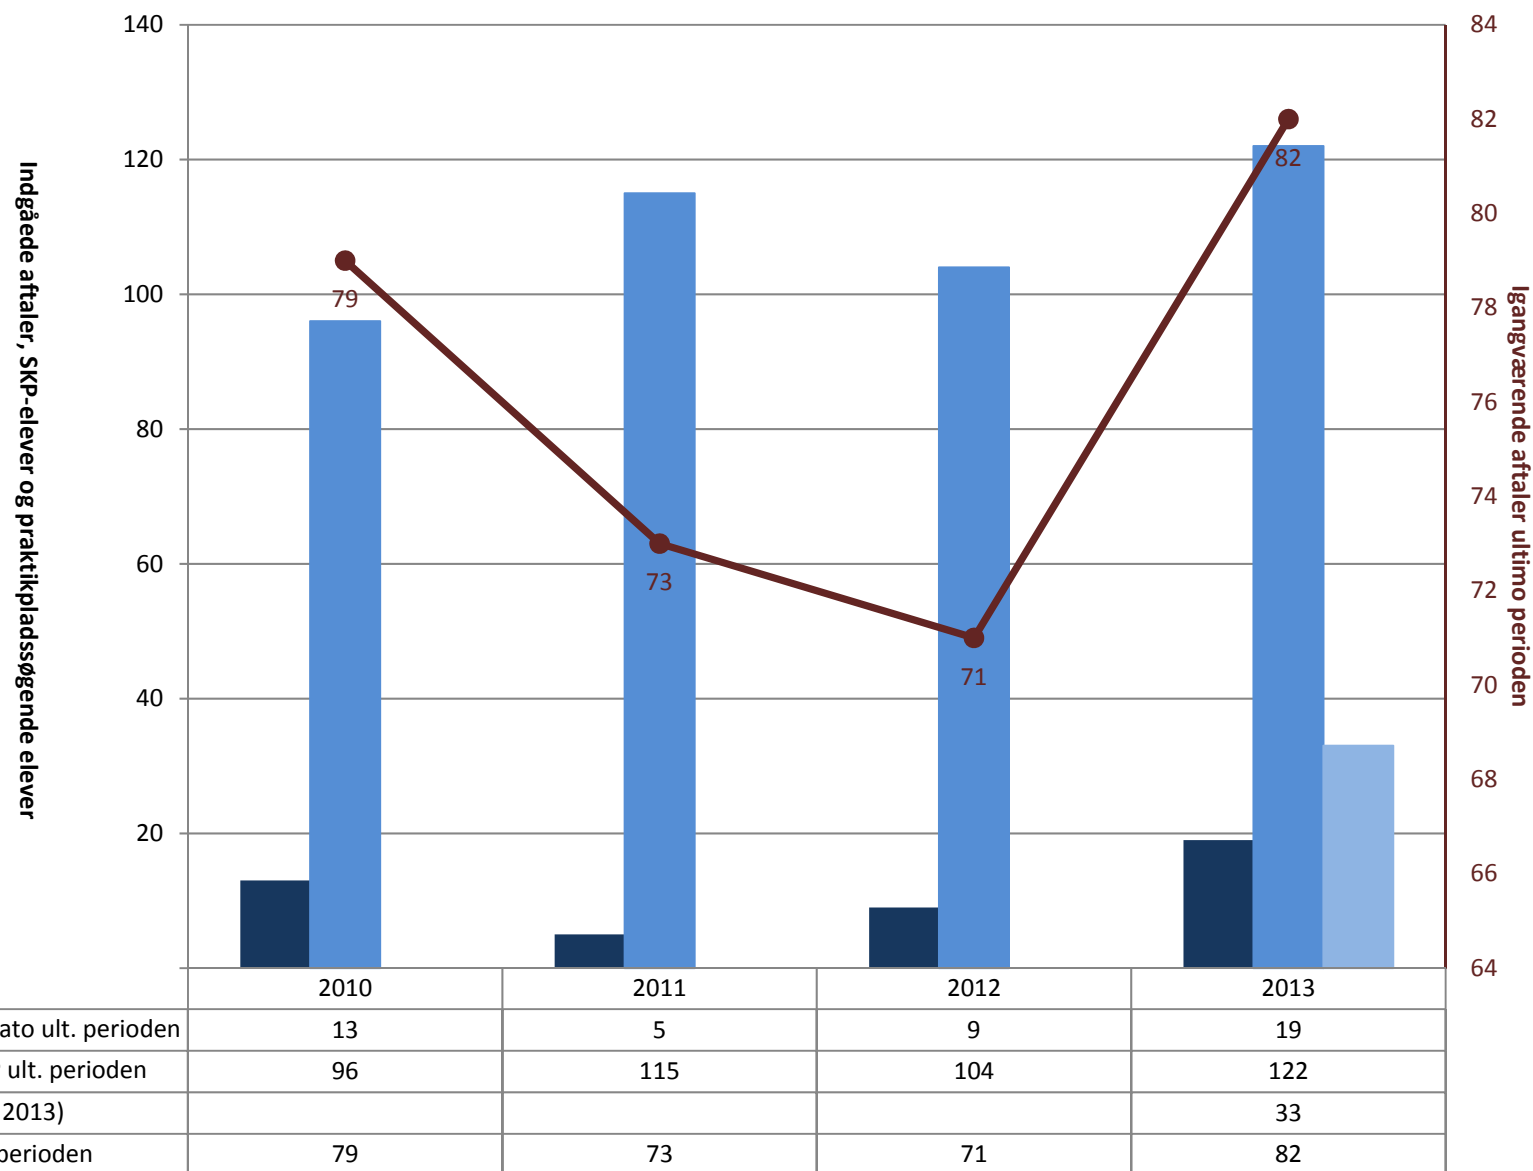

Det faglige udvalg for Beklædning, pr. ultimo januar