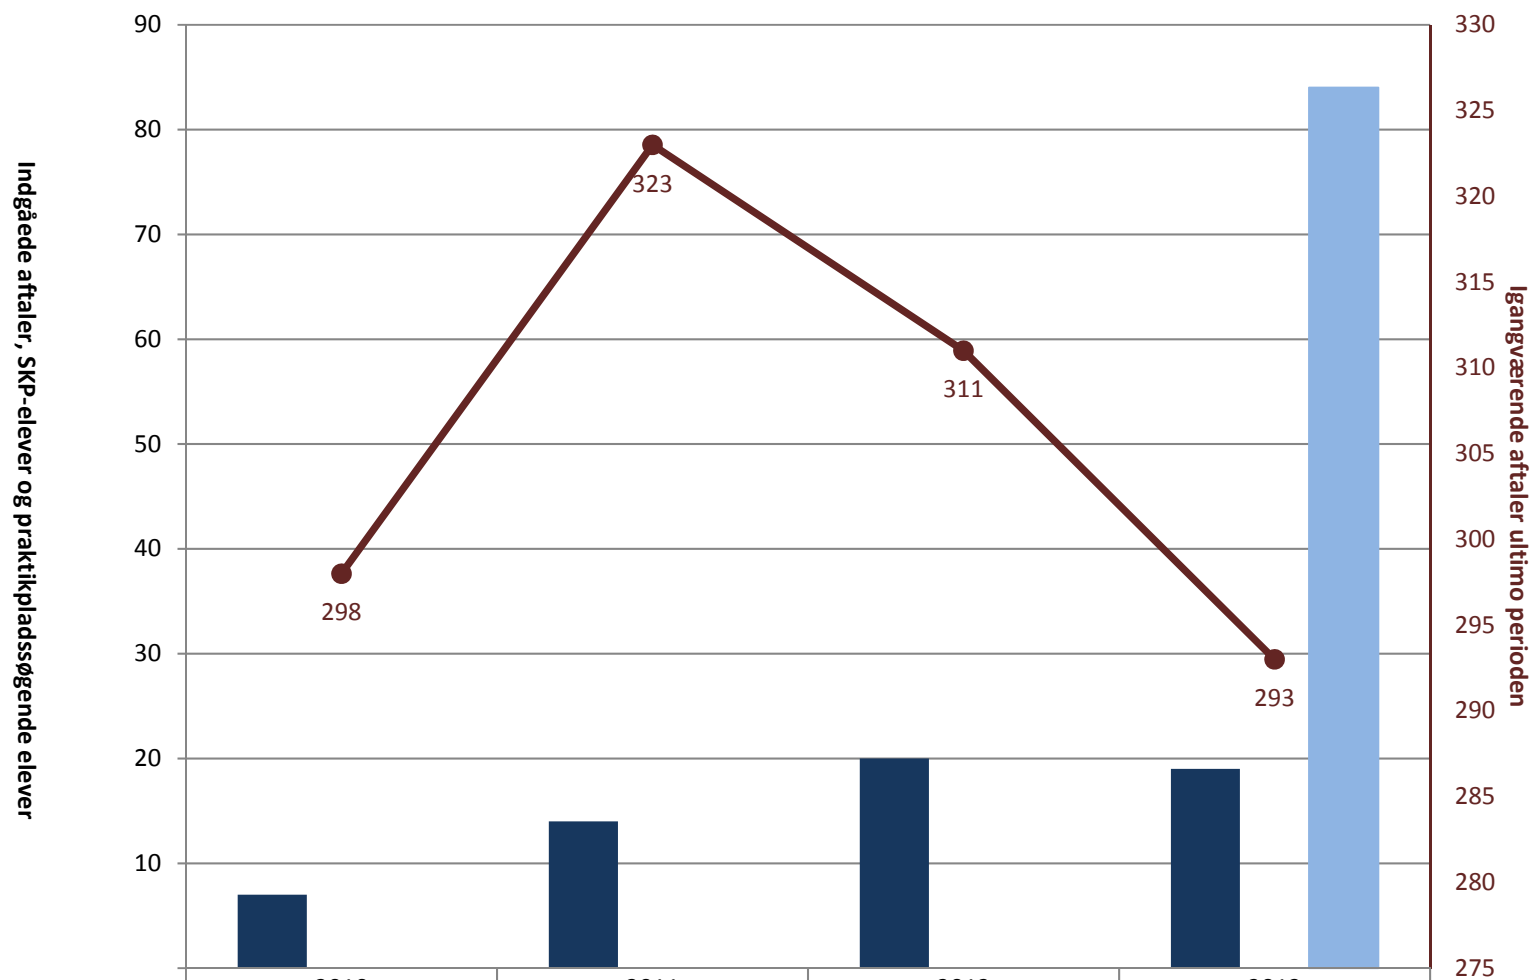

IU, pr. ultimo januar

(PRK) Indg. aftaler år til dato ult. perioden	462	589	554	572
(PRK) Igangv. elever i SKP ult. perioden	816	877	943	1.432
(PRK) P-søgende (fra jan. 2013)				1.539
(PRK) Igangv. aftaler ult. perioden	12.247	11.858	11.665	12.052

Billedmediernes faglige udvalg, pr. ultimo januar

(PRK) Indg. aftaler år til dato ult. perioden	7	14	20	19
(PRK) Igangv. elever i SKP ult. perioden				
(PRK) P-søgende (fra jan. 2013)				84
(PRK) Igangv. aftaler ult. perioden	298	323	311	293