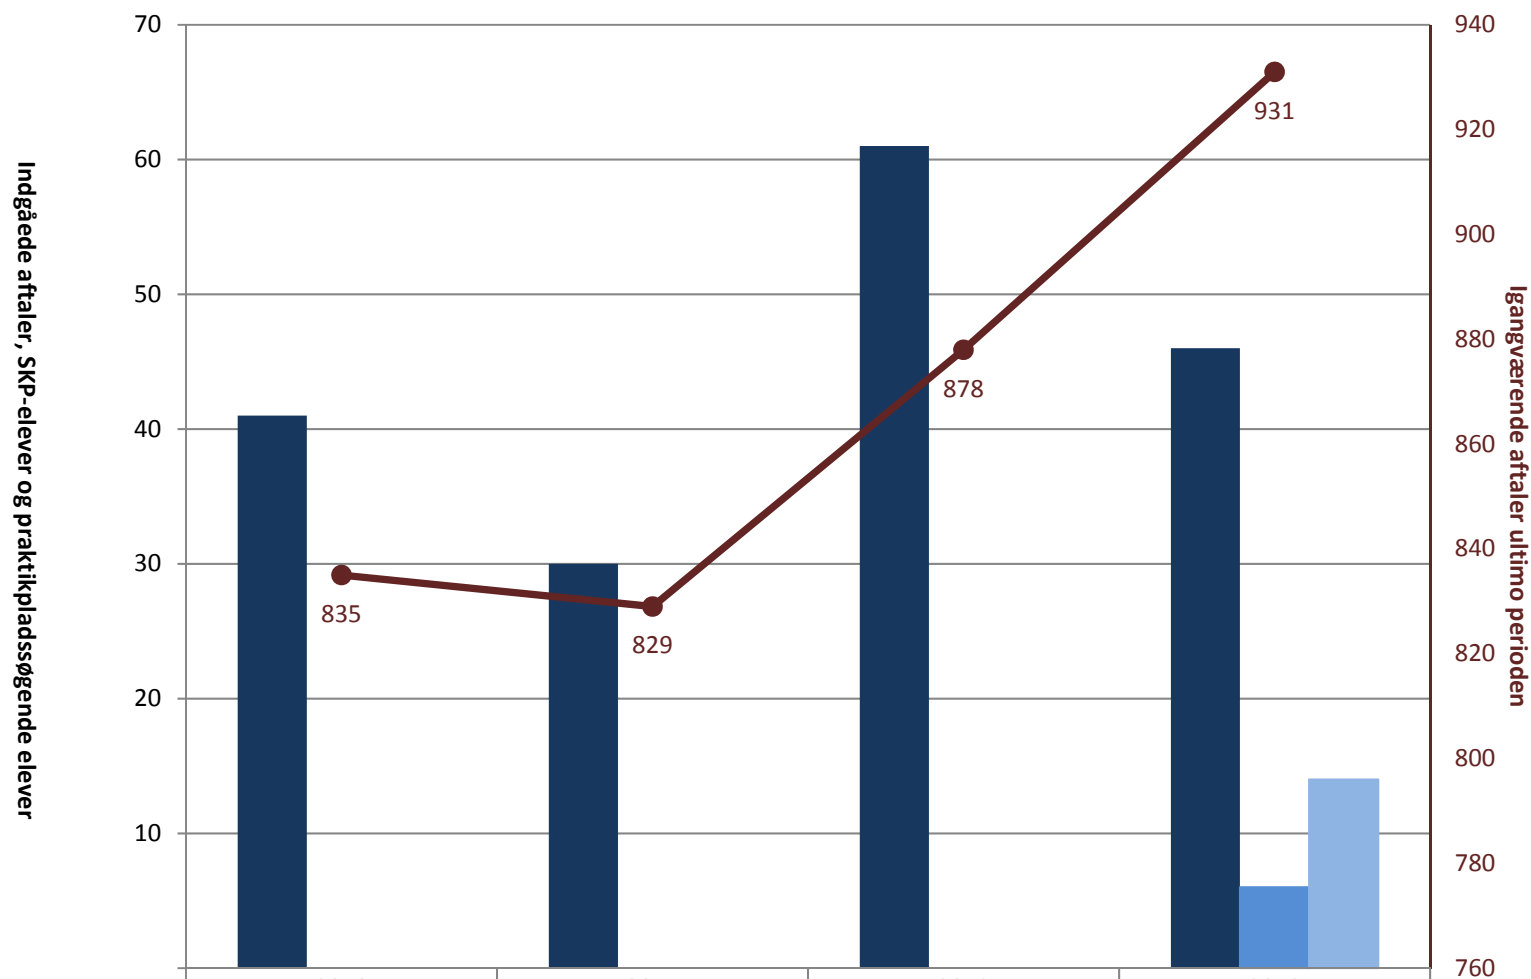

Industriens Fællesudvalg, pr. ultimo januar

	2010	2011	2012	2013
■ (PRK) Indg. aftaler år til dato ult. perioden	41	30	61	46
■ (PRK) Igangv. elever i SKP ult. perioden				6
■ (PRK) P-søgende (fra jan. 2013)				14
● (PRK) Igangv. aftaler ult. perioden	835	829	878	931