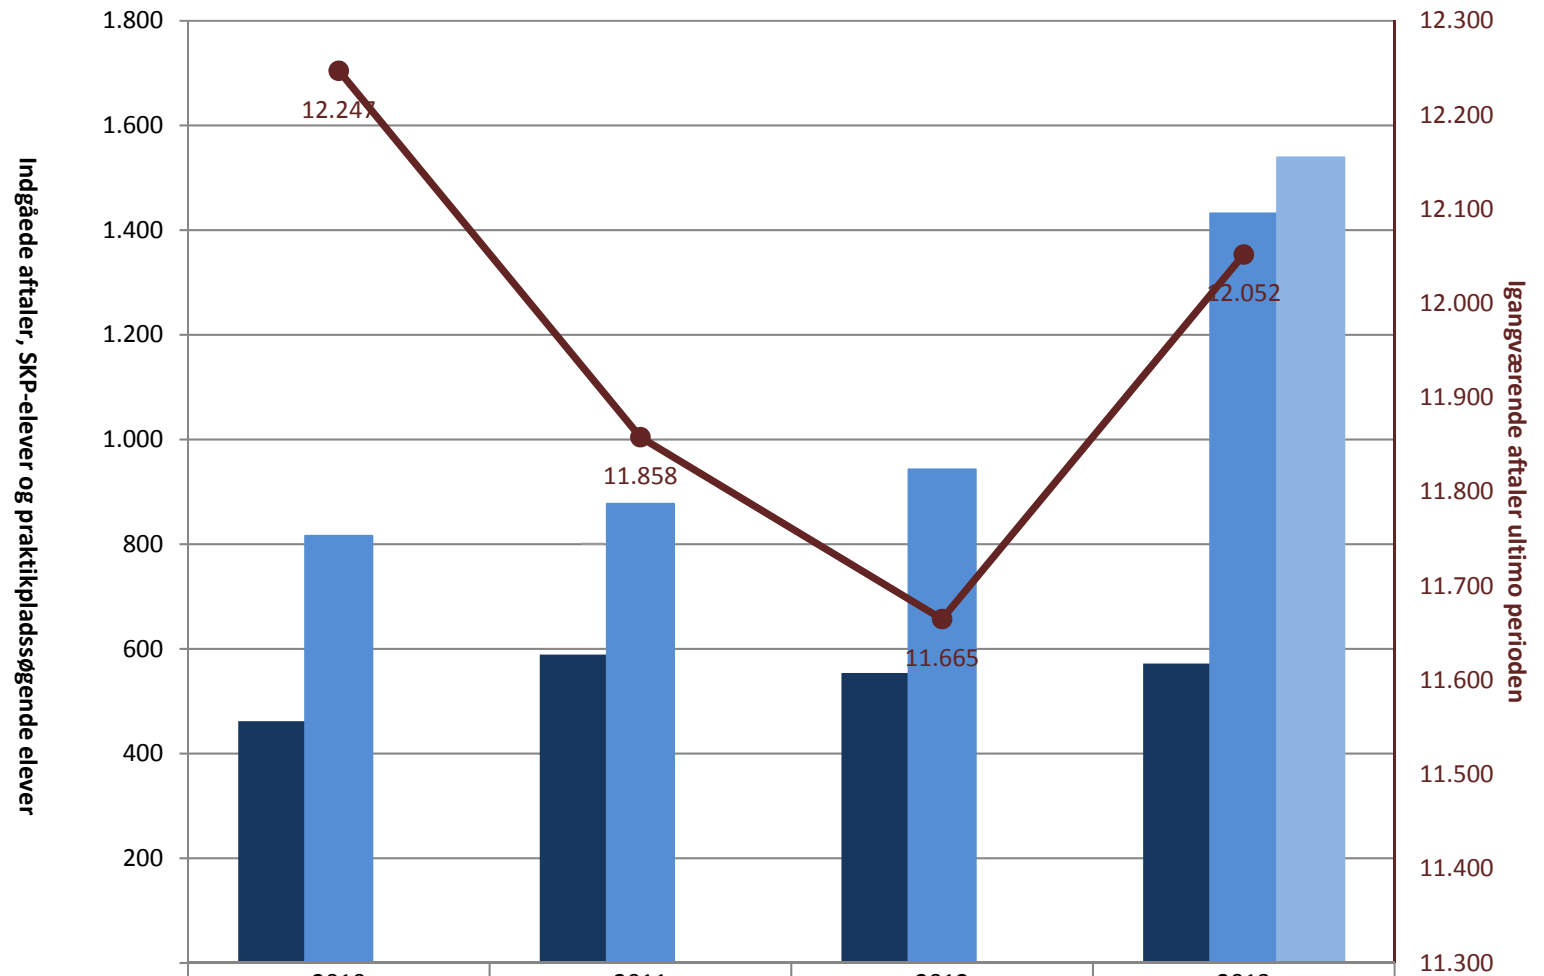

IU, pr. ultimo januar

(PRK) Indg. aftaler år til dato ult. perioden	462	589	554	572
(PRK) Igangv. elever i SKP ult. perioden	816	877	943	1.432
(PRK) P-søgende (fra jan. 2013)				1.539
(PRK) Igangv. aftaler ult. perioden	12.247	11.858	11.665	12.052

Billedmediernes faglige udvalg, pr. ultimo januar

(PRK) Indg. aftaler år til dato ult. perioden	7	14	20	19
(PRK) Igangv. elever i SKP ult. perioden				
(PRK) P-søgende (fra jan. 2013)				84
(PRK) Igangv. aftaler ult. perioden	298	323	311	293