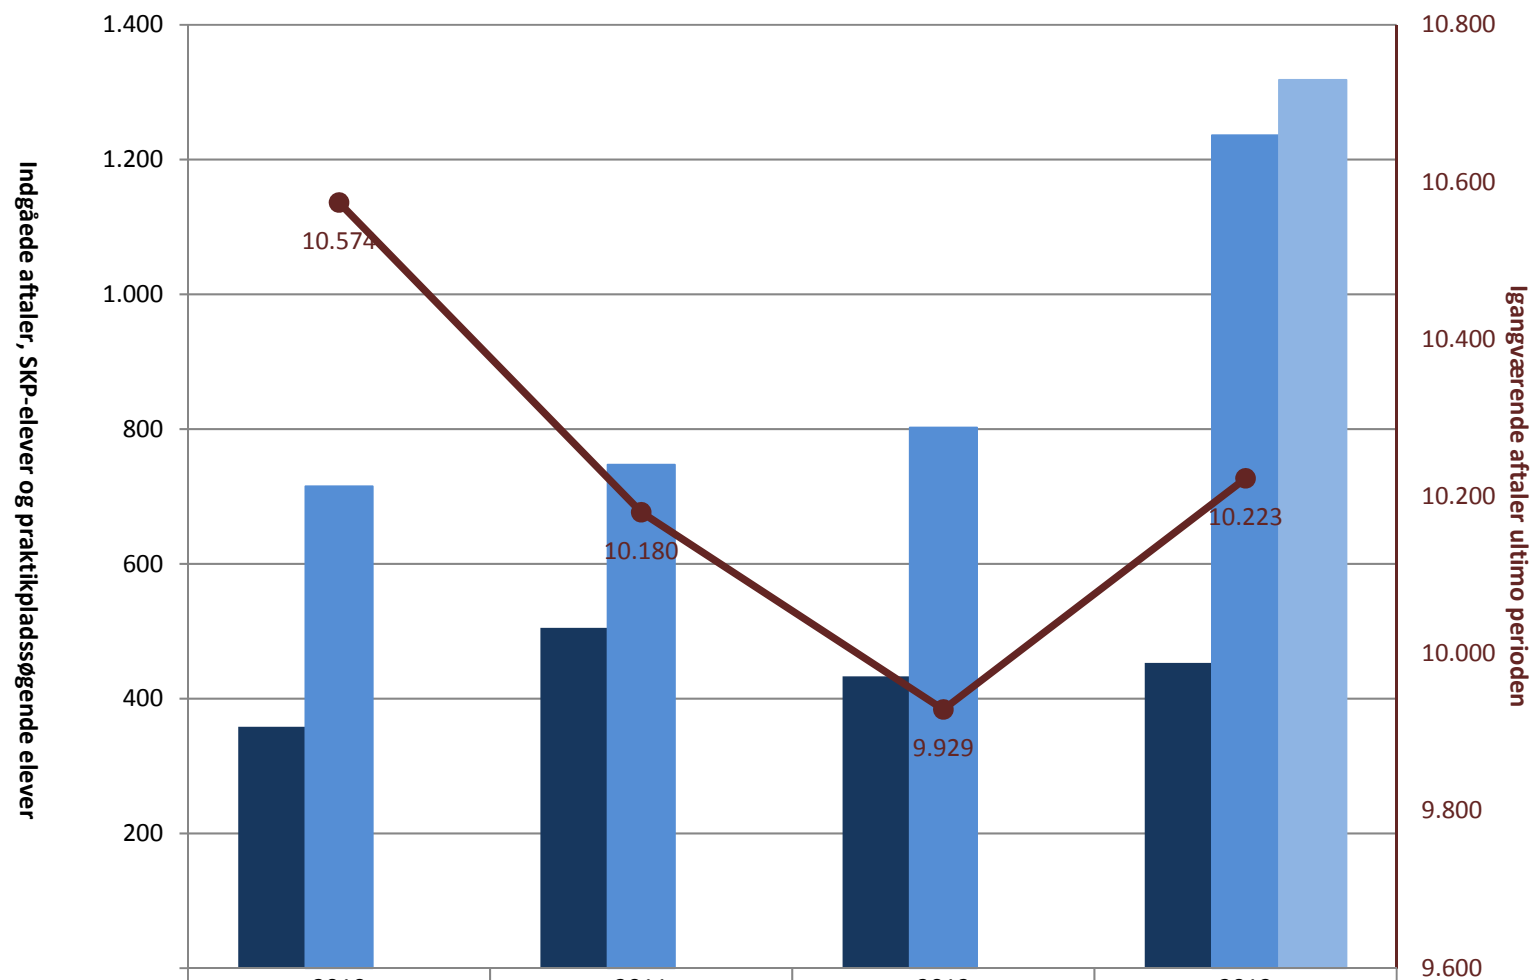

Det faglige udvalg for Maritime Metaluddannelser, pr. ultimo januar

Det faglige Udvalg for teater-, udstillings- og eventteknikeruddannelsen, pr. ultimo januar

	2010	2011	2012	2013
■ (PRK) Indg. aftaler år til dato ult. perioden	7	5		11
■ (PRK) Igangv. elever i SKP ult. perioden				
■ (PRK) P-søgende (fra jan. 2013)				25
● (PRK) Igangv. aftaler ult. perioden	90	114	114	136

Det faglige udvalg for teknisk designer, pr. ultimo januar

(PRK) Indg. aftaler år til dato ult. perioden	31	25	24	21
(PRK) Igangv. elever i SKP ult. perioden	5	15	36	68
(PRK) P-søgende (fra jan. 2013)				65
(PRK) Igangv. aftaler ult. perioden	312	278	297	313

Industriens Fællesudvalg, pr. ultimo januar

	2010	2011	2012	2013
■ (PRK) Indg. aftaler år til dato ult. perioden	41	30	61	46
■ (PRK) Igangv. elever i SKP ult. perioden				6
■ (PRK) P-søgende (fra jan. 2013)				14
● (PRK) Igangv. aftaler ult. perioden	835	829	878	931

Metalindustriens Uddannelsesudvalg, pr. ultimo januar

(PRK) Indg. aftaler år til dato ult. perioden	358	505	433	453
(PRK) Igangv. elever i SKP ult. perioden	715	747	802	1.236
(PRK) P-søgende (fra jan. 2013)				1.318
(PRK) Igangv. aftaler ult. perioden	10.574	10.180	9.929	10.223