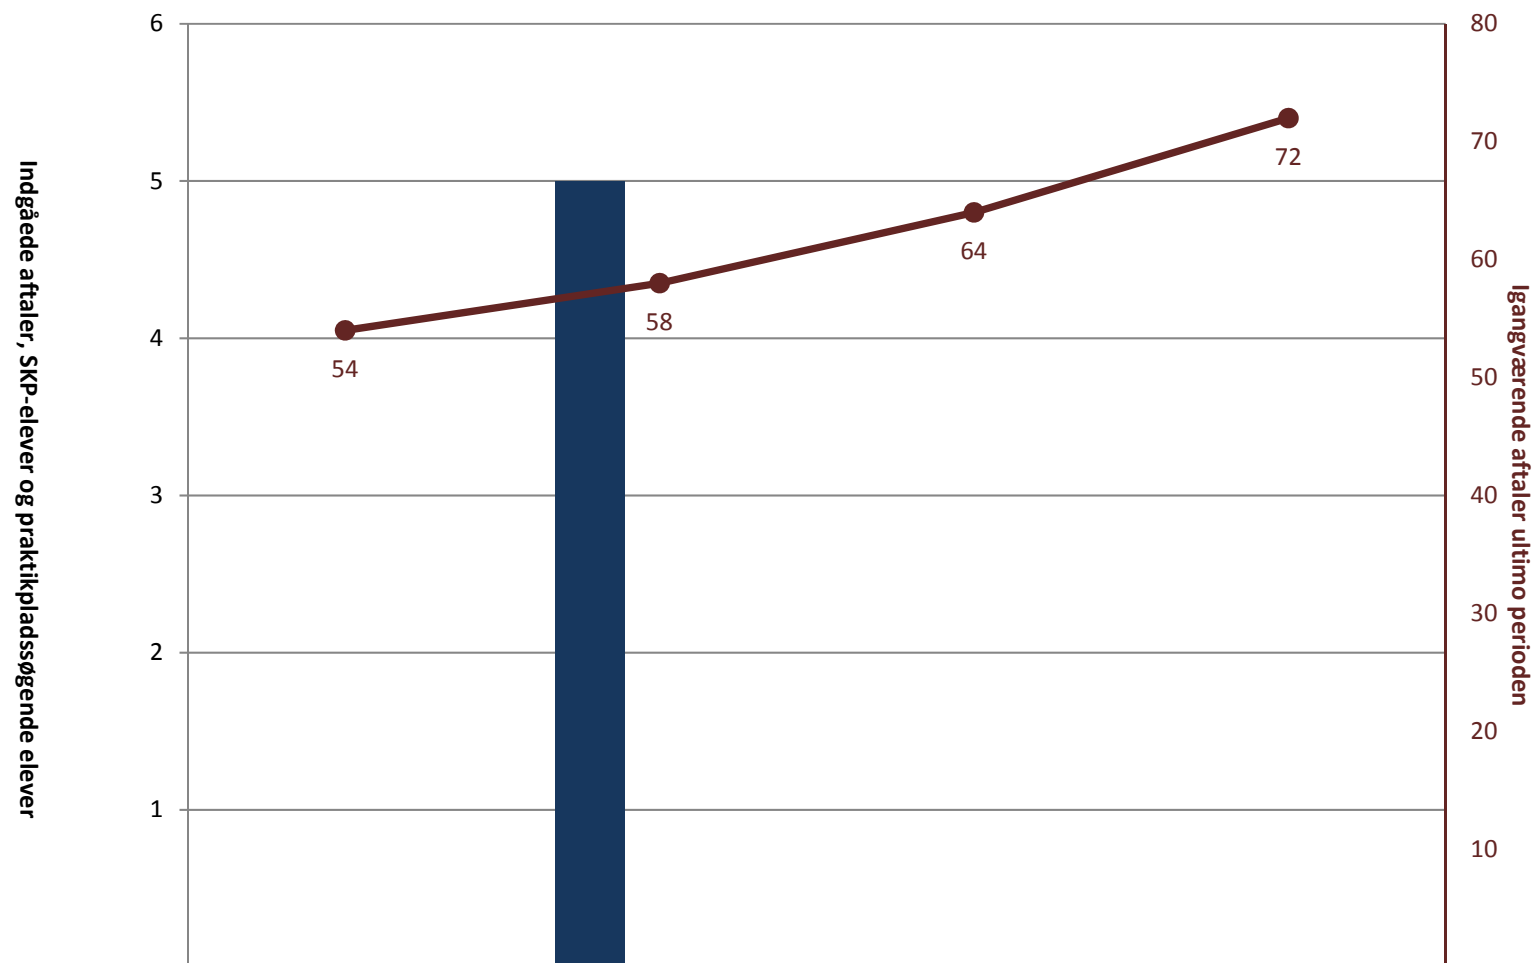

IU, pr. ultimo januar

(PRK) Indg. aftaler år til dato ult. perioden	462	589	554	572
(PRK) Igangv. elever i SKP ult. perioden	816	877	943	1.432
(PRK) P-søgende (fra jan. 2013)				1.539
(PRK) Igangv. aftaler ult. perioden	12.247	11.858	11.665	12.052

Billedmediernes faglige udvalg, pr. ultimo januar

(PRK) Indg. aftaler år til dato ult. perioden	7	14	20	19
(PRK) Igangv. elever i SKP ult. perioden				
(PRK) P-søgende (fra jan. 2013)				84
(PRK) Igangv. aftaler ult. perioden	298	323	311	293

Det faglige udvalg for Beklædning, pr. ultimo januar

Det faglige Udvalg for Digital Media, pr. ultimo januar

■ (PRK) Indg. aftaler år til dato ult. perioden		5		
■ (PRK) Igangv. elever i SKP ult. perioden				
■ (PRK) P-søgende (fra jan. 2013)				
● (PRK) Igangv. aftaler ult. perioden	54	58	64	72