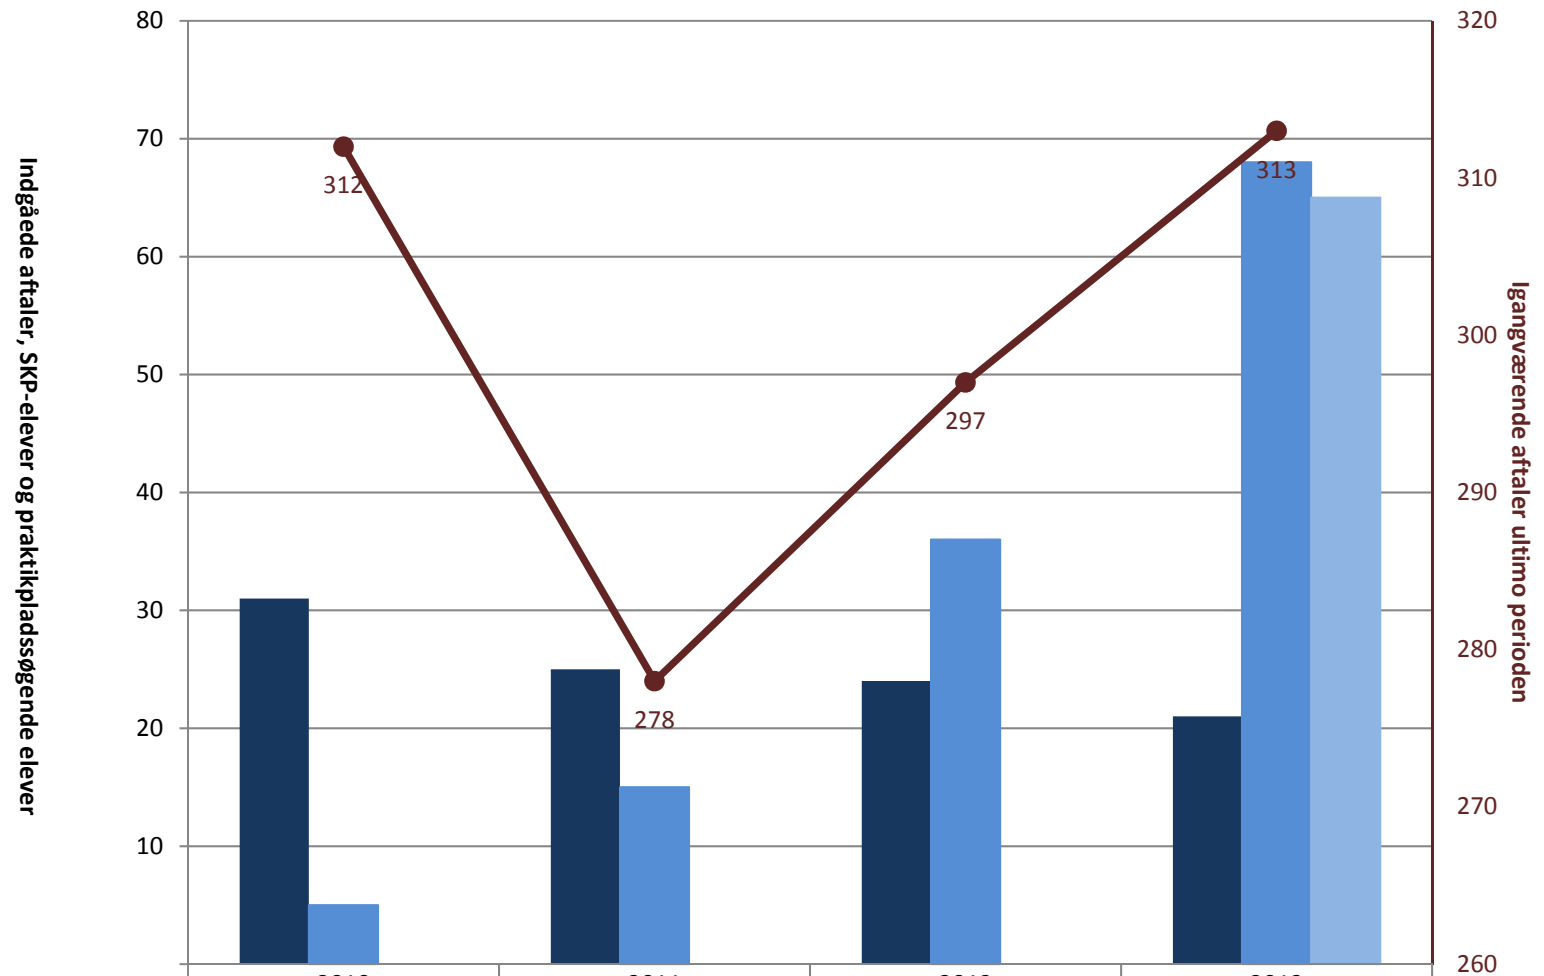

Det faglige udvalg for Maritime Metaluddannelser, pr. ultimo januar

Det faglige Udvalg for teater-, udstillings- og eventteknikeruddannelsen, pr. ultimo januar

	2010	2011	2012	2013
■ (PRK) Indg. aftaler år til dato ult. perioden	7	5		11
■ (PRK) Igangv. elever i SKP ult. perioden				
■ (PRK) P-søgende (fra jan. 2013)				25
● (PRK) Igangv. aftaler ult. perioden	90	114	114	136

Det faglige udvalg for teknisk designer, pr. ultimo januar

(PRK) Indg. aftaler år til dato ult. perioden	31	25	24	21
(PRK) Igangv. elever i SKP ult. perioden	5	15	36	68
(PRK) P-søgende (fra jan. 2013)				65
(PRK) Igangv. aftaler ult. perioden	312	278	297	313