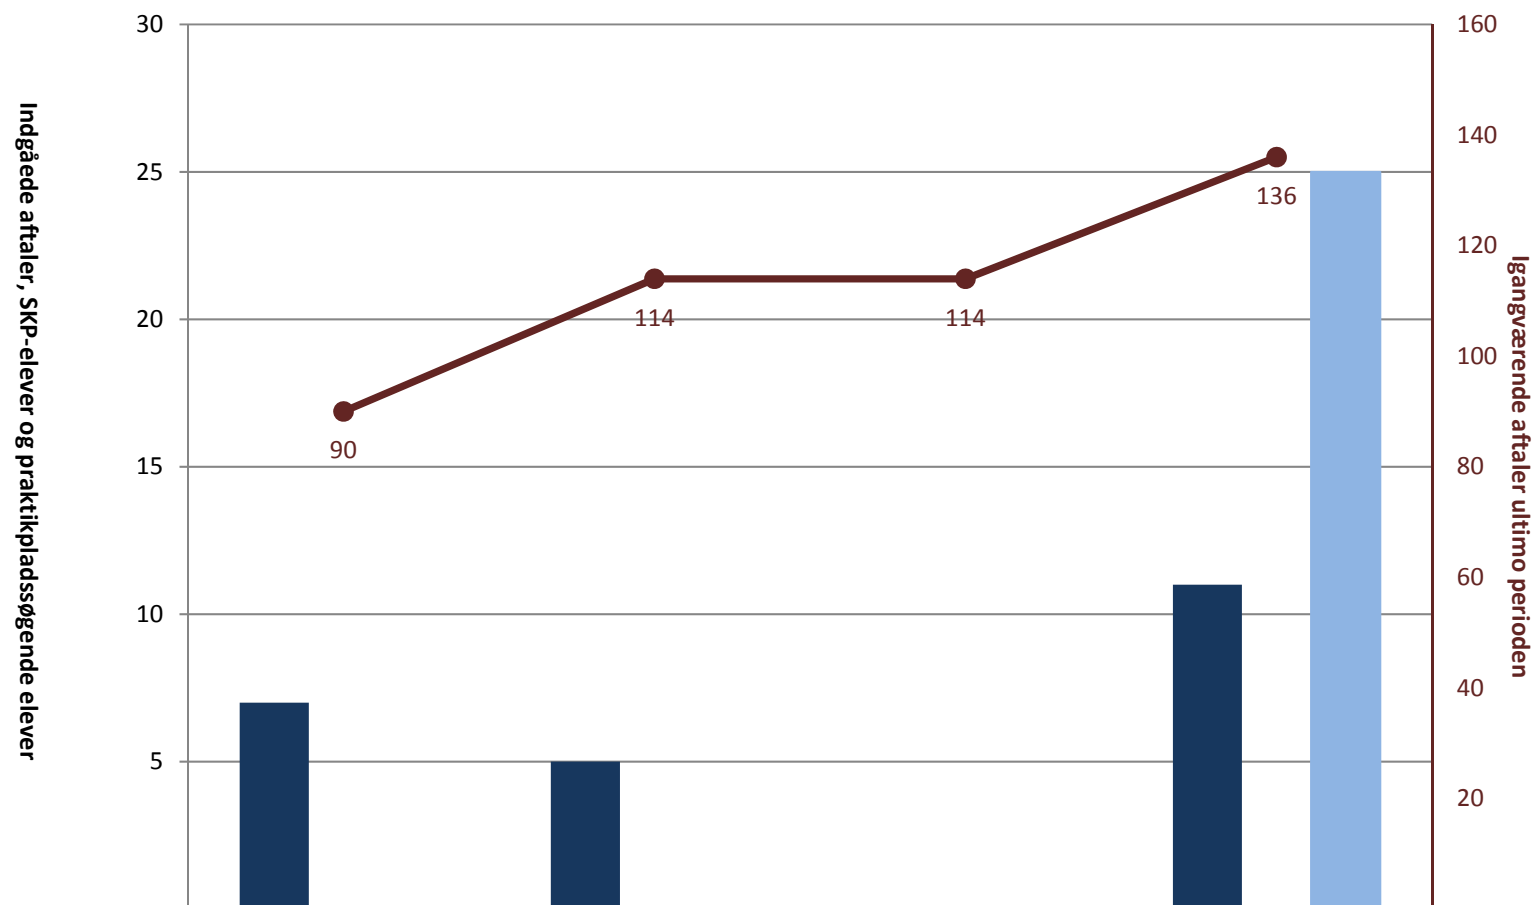

Det faglige udvalg for Beklædning, pr. ultimo januar

Det faglige Udvalg for Digital Media, pr. ultimo januar

■ (PRK) Indg. aftaler år til dato ult. perioden		5		
■ (PRK) Igangv. elever i SKP ult. perioden				
■ (PRK) P-søgende (fra jan. 2013)				
● (PRK) Igangv. aftaler ult. perioden	54	58	64	72

Det faglige udvalg for Maritime Metaluddannelser, pr. ultimo januar

Det faglige Udvalg for teater-, udstillings- og eventteknikeruddannelsen, pr. ultimo januar

	2010	2011	2012	2013
■ (PRK) Indg. aftaler år til dato ult. perioden	7	5		11
■ (PRK) Igangv. elever i SKP ult. perioden				
■ (PRK) P-søgende (fra jan. 2013)				25
● (PRK) Igangv. aftaler ult. perioden	90	114	114	136