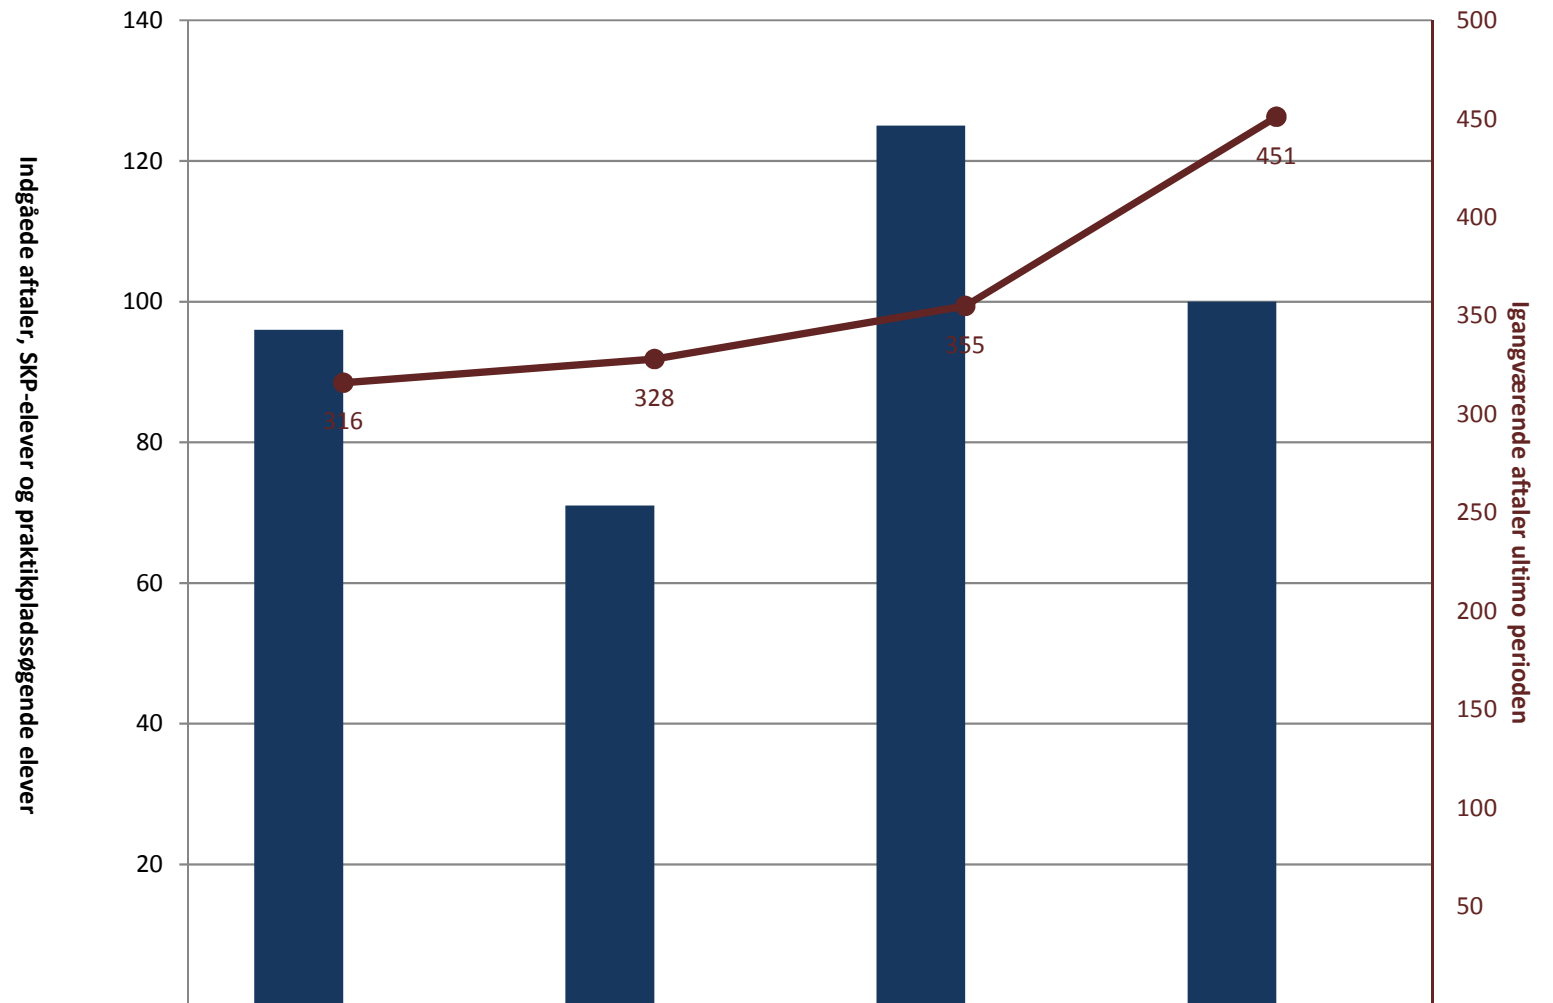

Industrioperatør, pr. ultimo marts

	2010	2011	2012	2013
(PRK) Indg. aftaler år til dato ult. perioden	96	71	125	100
(PRK) P-søgende (fra jan. 2013)				
(PRK) Igangv. aftaler ult. perioden	316	328	355	451