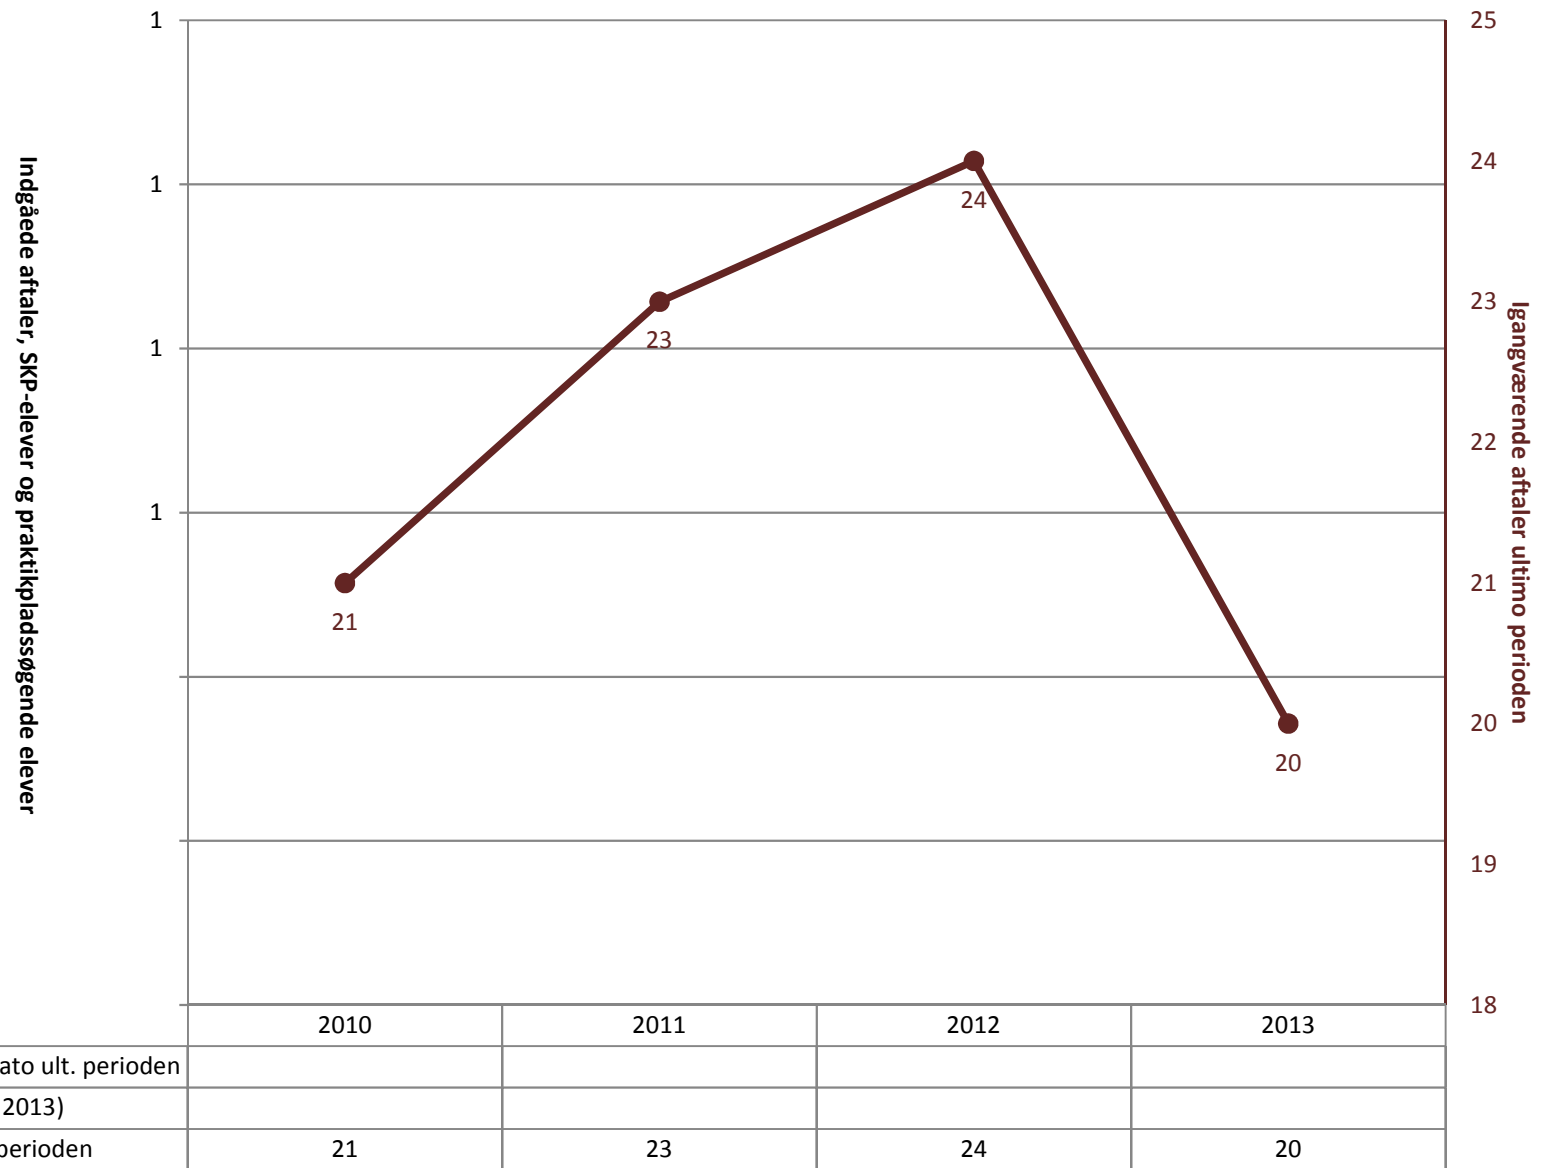

Overfladebehandler/komponenter, pr. ultimo marts