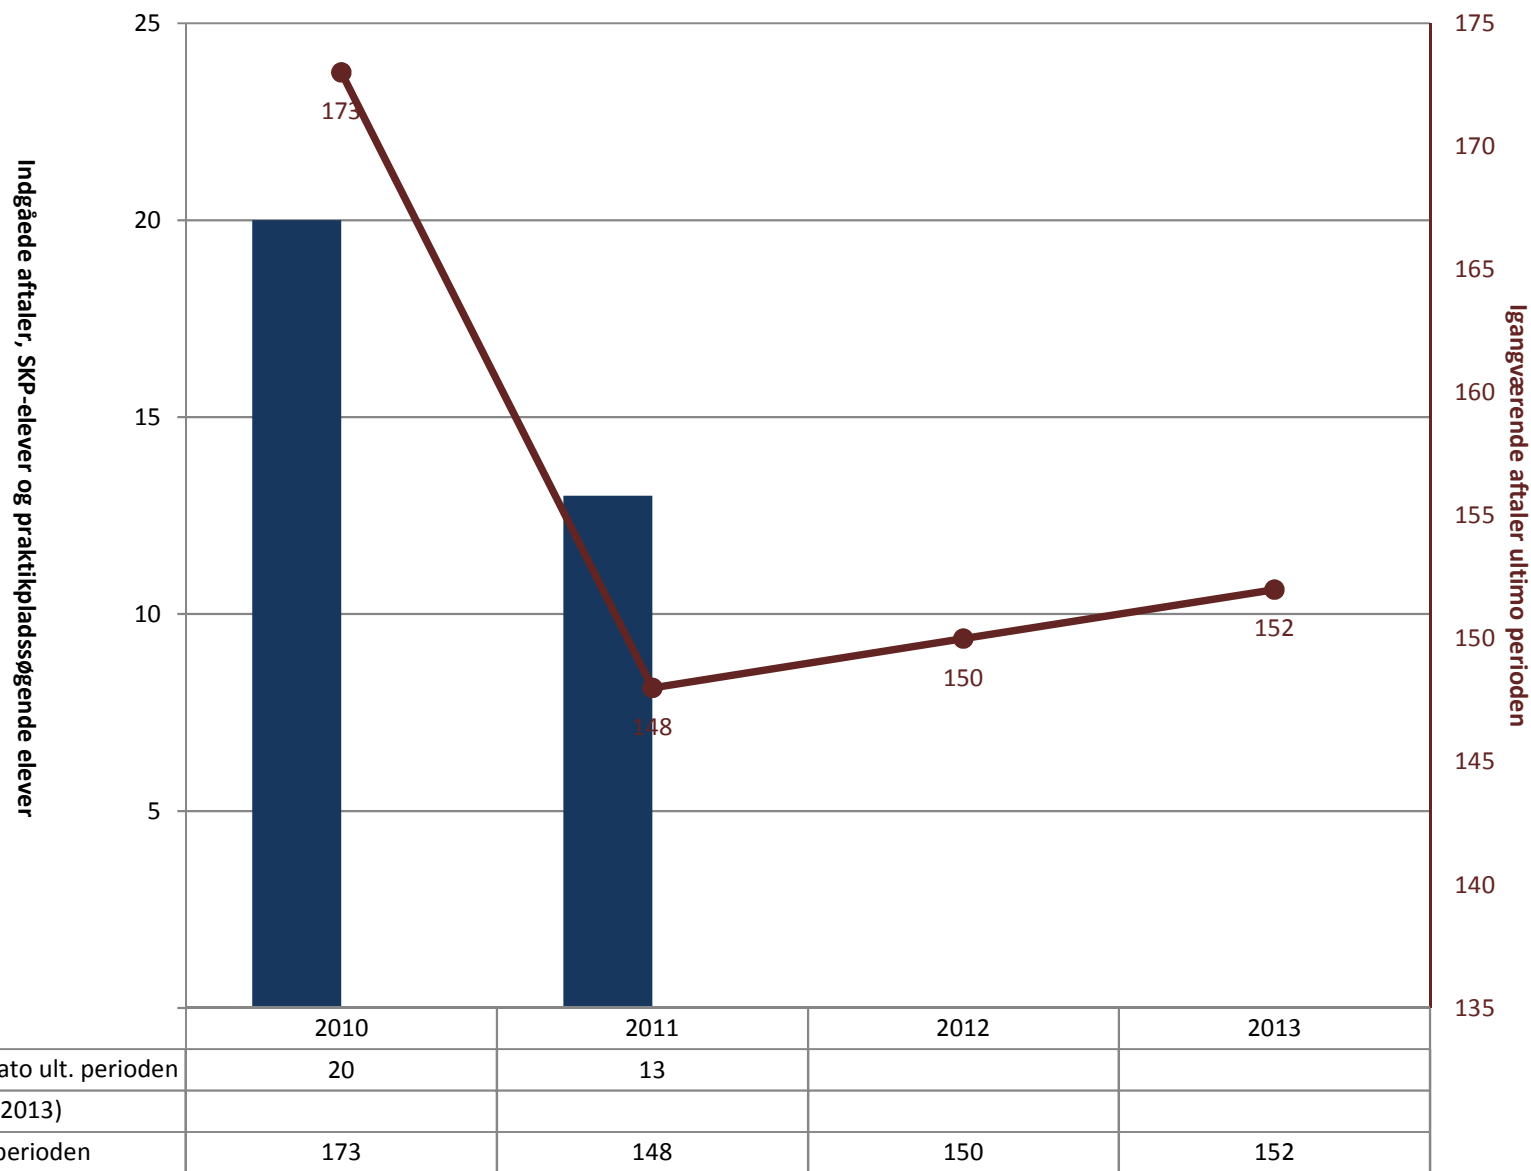

Plastmager, pr. ultimo marts