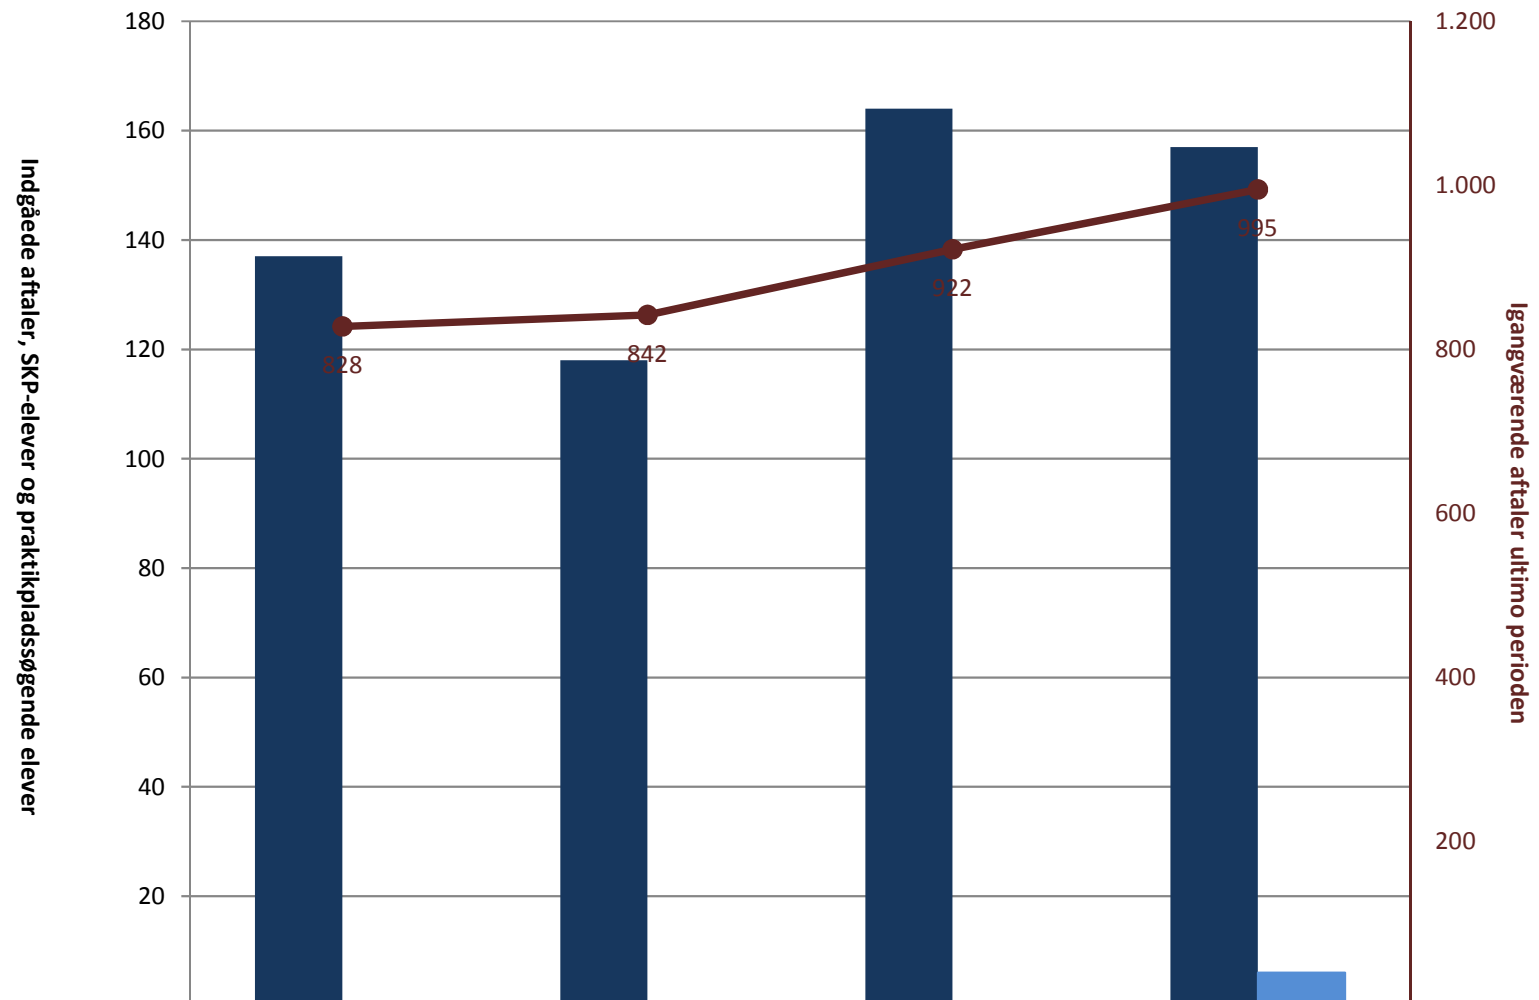

IF, pr. ultimo marts

■ (PRK) Indg. aftaler år til dato ult. perioden	2010	2011	2012	2013
■ (PRK) P-søgende (fra jan. 2013)				6
● (PRK) Igangv. aftaler ult. perioden	137	118	164	157
	828	842	922	995

Industriens Fællesudvalg, pr. ultimo marts