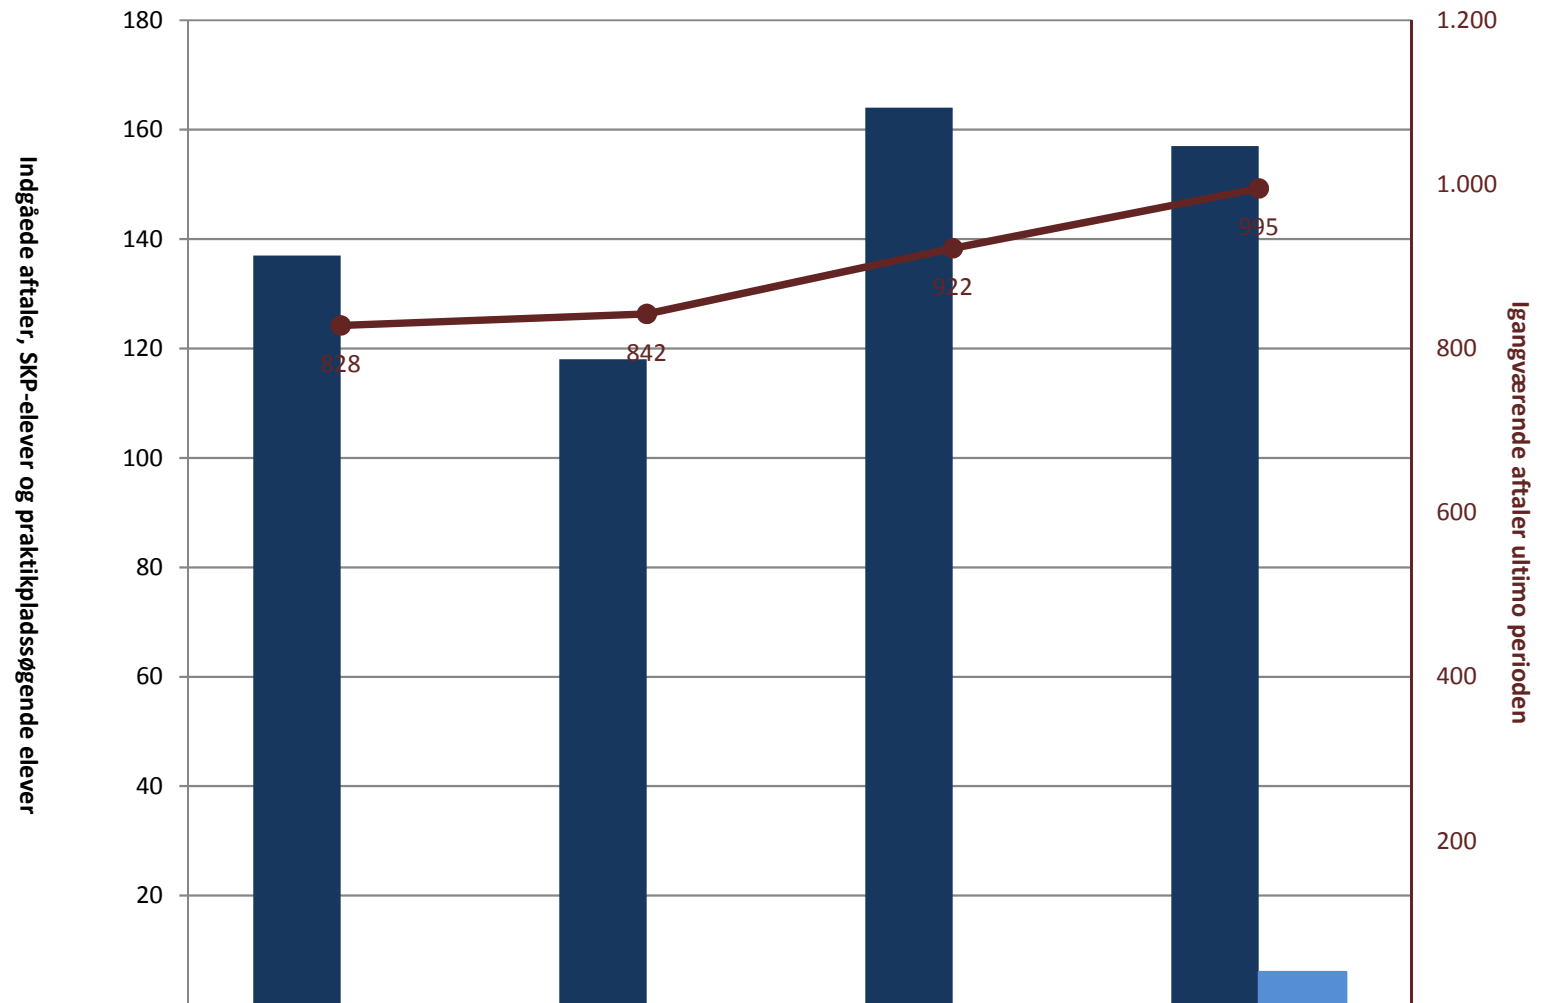

IF, pr. ultimo marts

■ (PRK) Indg. aftaler år til dato ult. perioden	2010	2011	2012	2013
■ (PRK) P-søgende (fra jan. 2013)				6
● (PRK) Igangv. aftaler ult. perioden	137	118	164	157
	828	842	922	995

Industriens Fællesudvalg, pr. ultimo marts