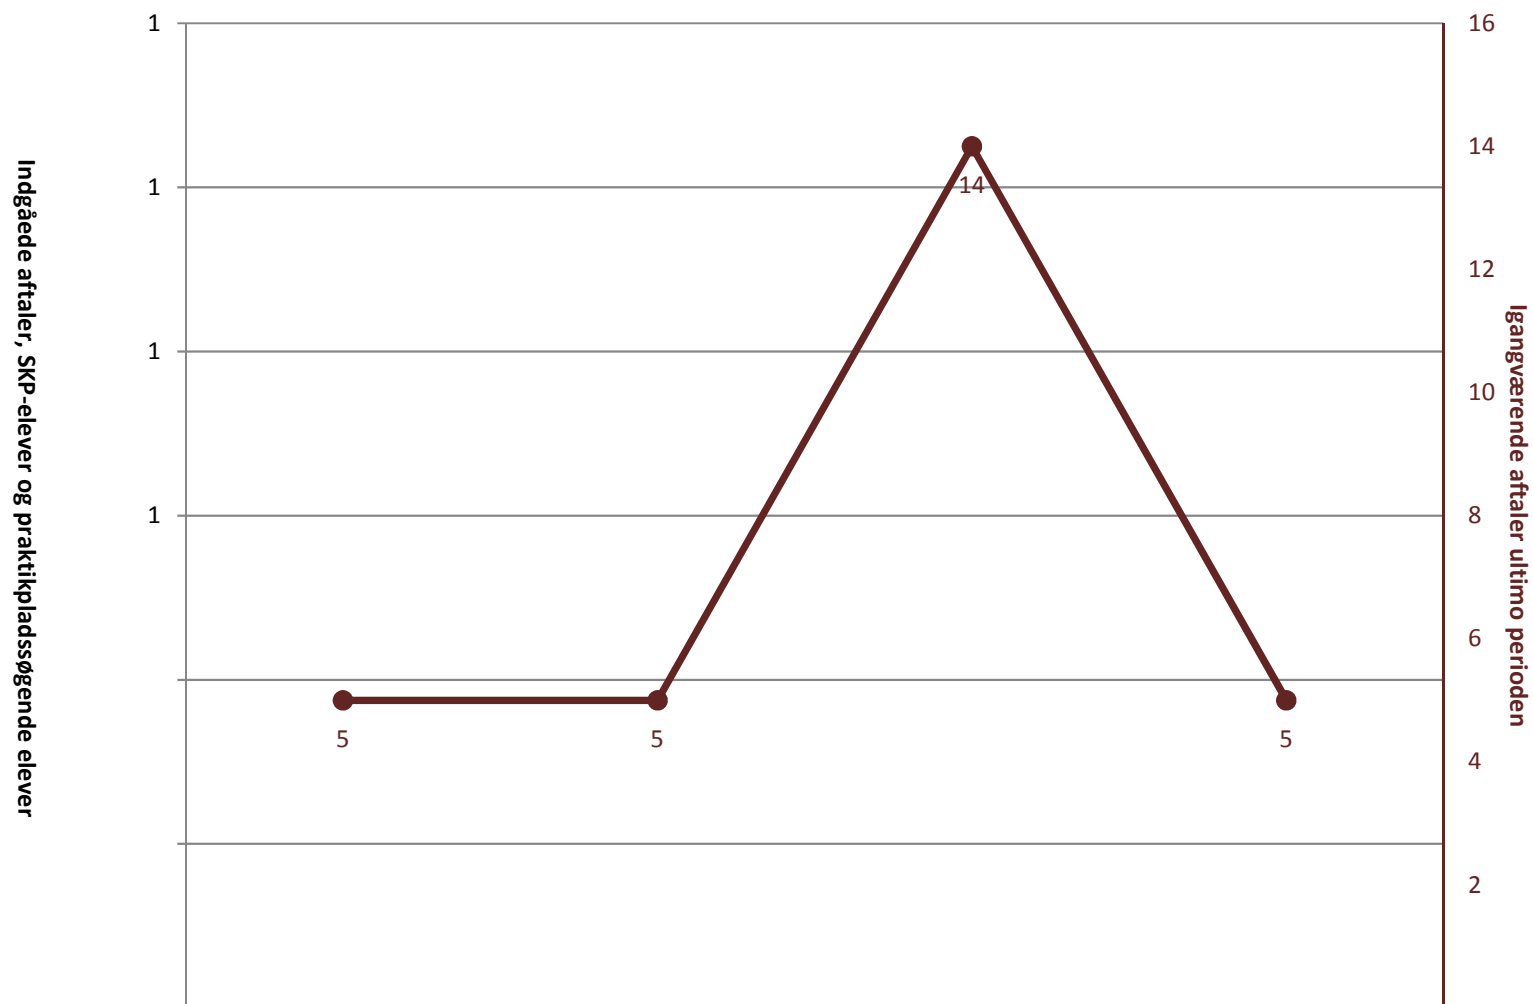

Overfladebehandler/komponenter, pr. ultimo marts

Overfladebehandler/konstruktion, pr. ultimo marts

Plastmager, pr. ultimo marts

Plastspecialist, pr. ultimo marts

Procesarbejder, pr. ultimo marts

	2010	2011	2012	2013
(PRK) Indg. aftaler år til dato ult. perioden				
(PRK) P-søgende (fra jan. 2013)				
(PRK) Igangv. aftaler ult. perioden	5	5	14	5