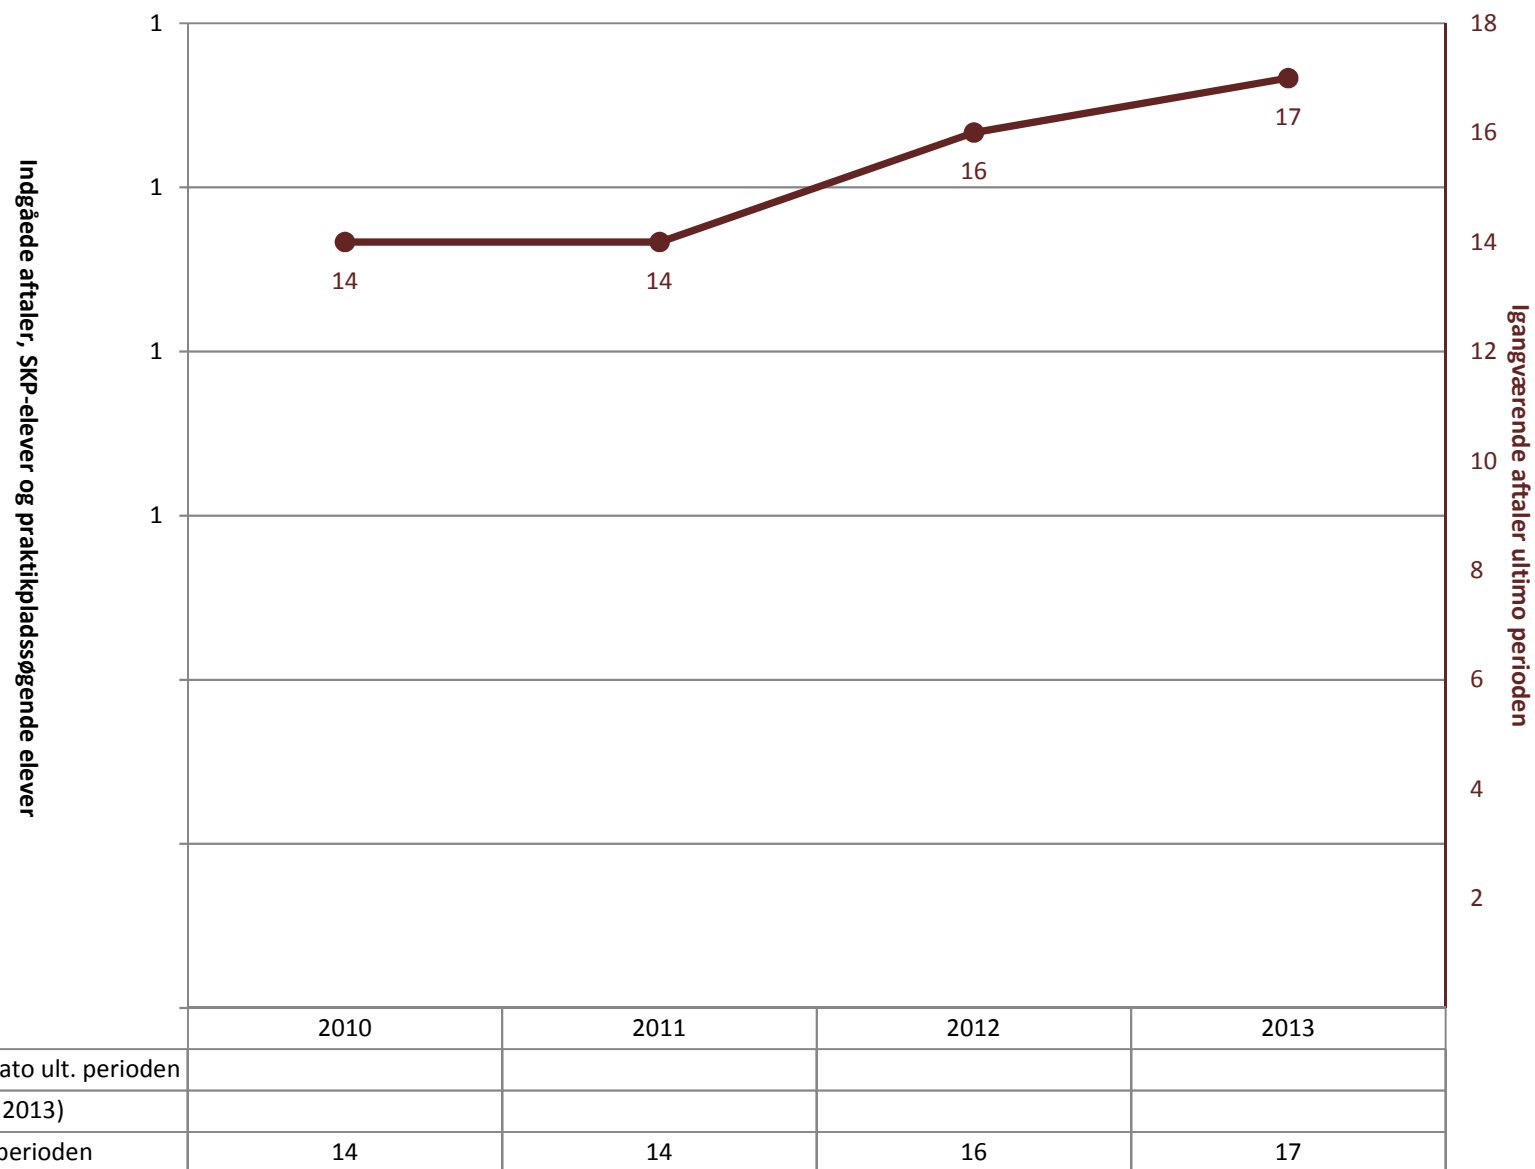

Overfladebehandler/konstruktion, pr. ultimo marts