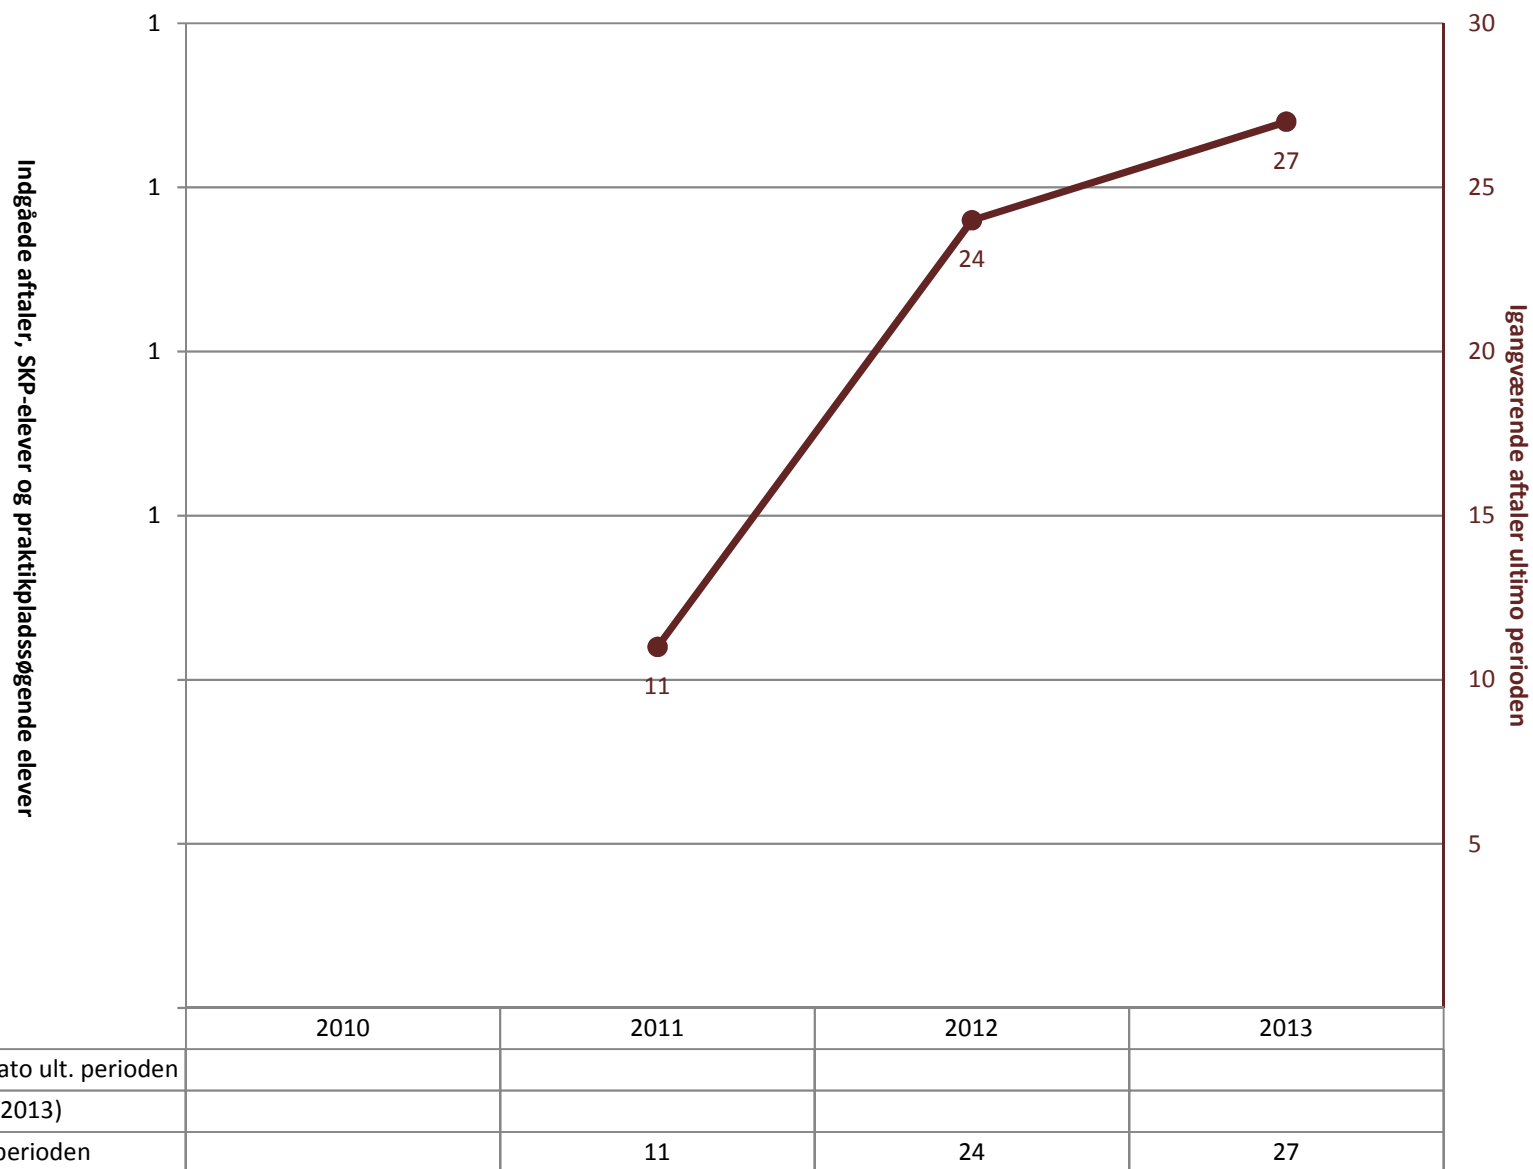

	2010	2011	2012	2013
■ (PRK) Indg. aftaler år til dato ult. perioden				
■ (PRK) P-søgende (fra jan. 2013)				
● (PRK) Igangv. aftaler ult. perioden	38	29	35	16

Industrioperatør, pr. ultimo marts

	2010	2011	2012	2013
(PRK) Indg. aftaler år til dato ult. perioden	96	71	125	100
(PRK) P-søgende (fra jan. 2013)				
(PRK) Igangv. aftaler ult. perioden	316	328	355	451

Overfladebehandler/komponenter, pr. ultimo marts

Overfladebehandler/konstruktion, pr. ultimo marts

Plastmager, pr. ultimo marts

Plastspecialist, pr. ultimo marts

Procesarbejder, pr. ultimo marts

	2010	2011	2012	2013
(PRK) Indg. aftaler år til dato ult. perioden				
(PRK) P-søgende (fra jan. 2013)				
(PRK) Igangv. aftaler ult. perioden	5	5	14	5

Procesoperatør, pr. ultimo marts

Produktør, pr. ultimo marts

■ (PRK) Indg. aftaler år til dato ult. perioden			
■ (PRK) P-søgende (fra jan. 2013)			
● (PRK) Igangv. aftaler ult. perioden	11	24	27

Vindmølleoperatør - Mekanik og montage, pr. ultimo marts