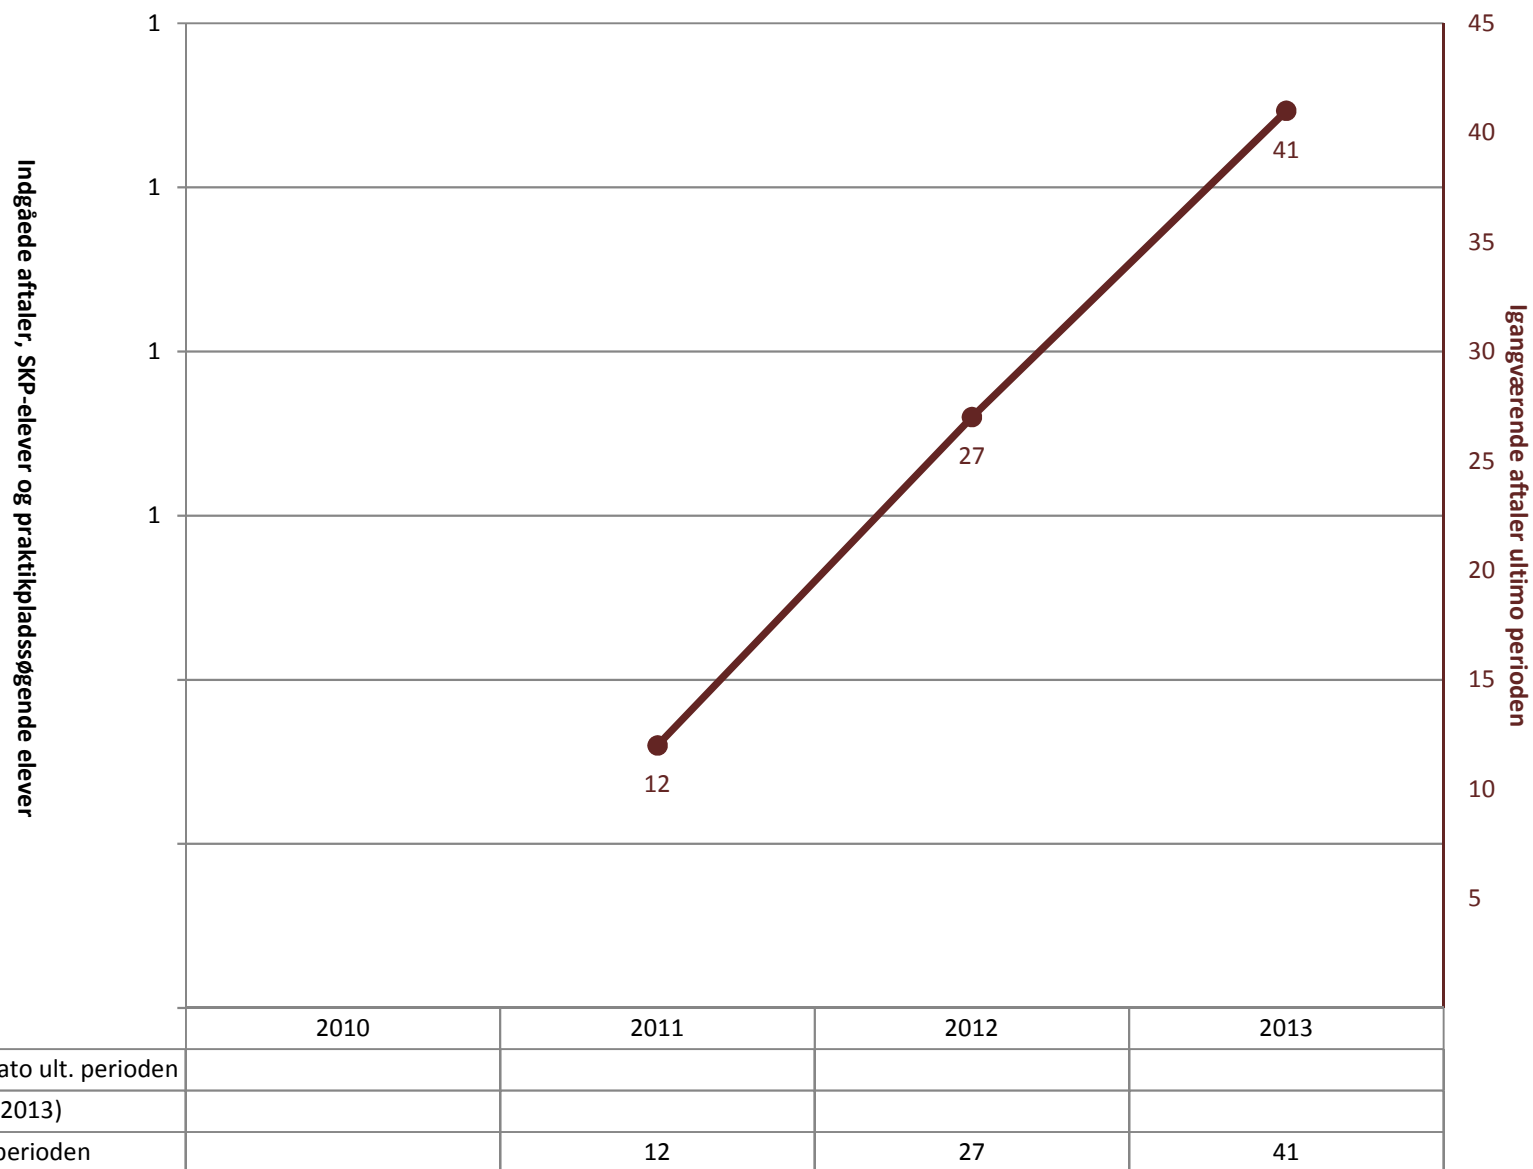

	2010	2011	2012	2013
■ (PRK) Indg. aftaler år til dato ult. perioden				
■ (PRK) P-søgende (fra jan. 2013)				
● (PRK) Igangv. aftaler ult. perioden	12	7	10	8

Forsyningsoperatør - El-forsyning, pr. ultimo marts

	2010	2011	2012	2013
■ (PRK) Indg. aftaler år til dato ult. perioden				
■ (PRK) P-søgende (fra jan. 2013)				
● (PRK) Igangv. aftaler ult. perioden	38	29	35	16

Industrioperatør, pr. ultimo marts

	2010	2011	2012	2013
(PRK) Indg. aftaler år til dato ult. perioden	96	71	125	100
(PRK) P-søgende (fra jan. 2013)				
(PRK) Igangv. aftaler ult. perioden	316	328	355	451

Procesoperatør, pr. ultimo marts

Produktør, pr. ultimo marts

■ (PRK) Indg. aftaler år til dato ult. perioden			
■ (PRK) P-søgende (fra jan. 2013)			
● (PRK) Igangv. aftaler ult. perioden	11	24	27

Vindmølleoperatør - Mekanik og montage, pr. ultimo marts

Vindmølleoperatør - Vingeproduktion, pr. ultimo marts