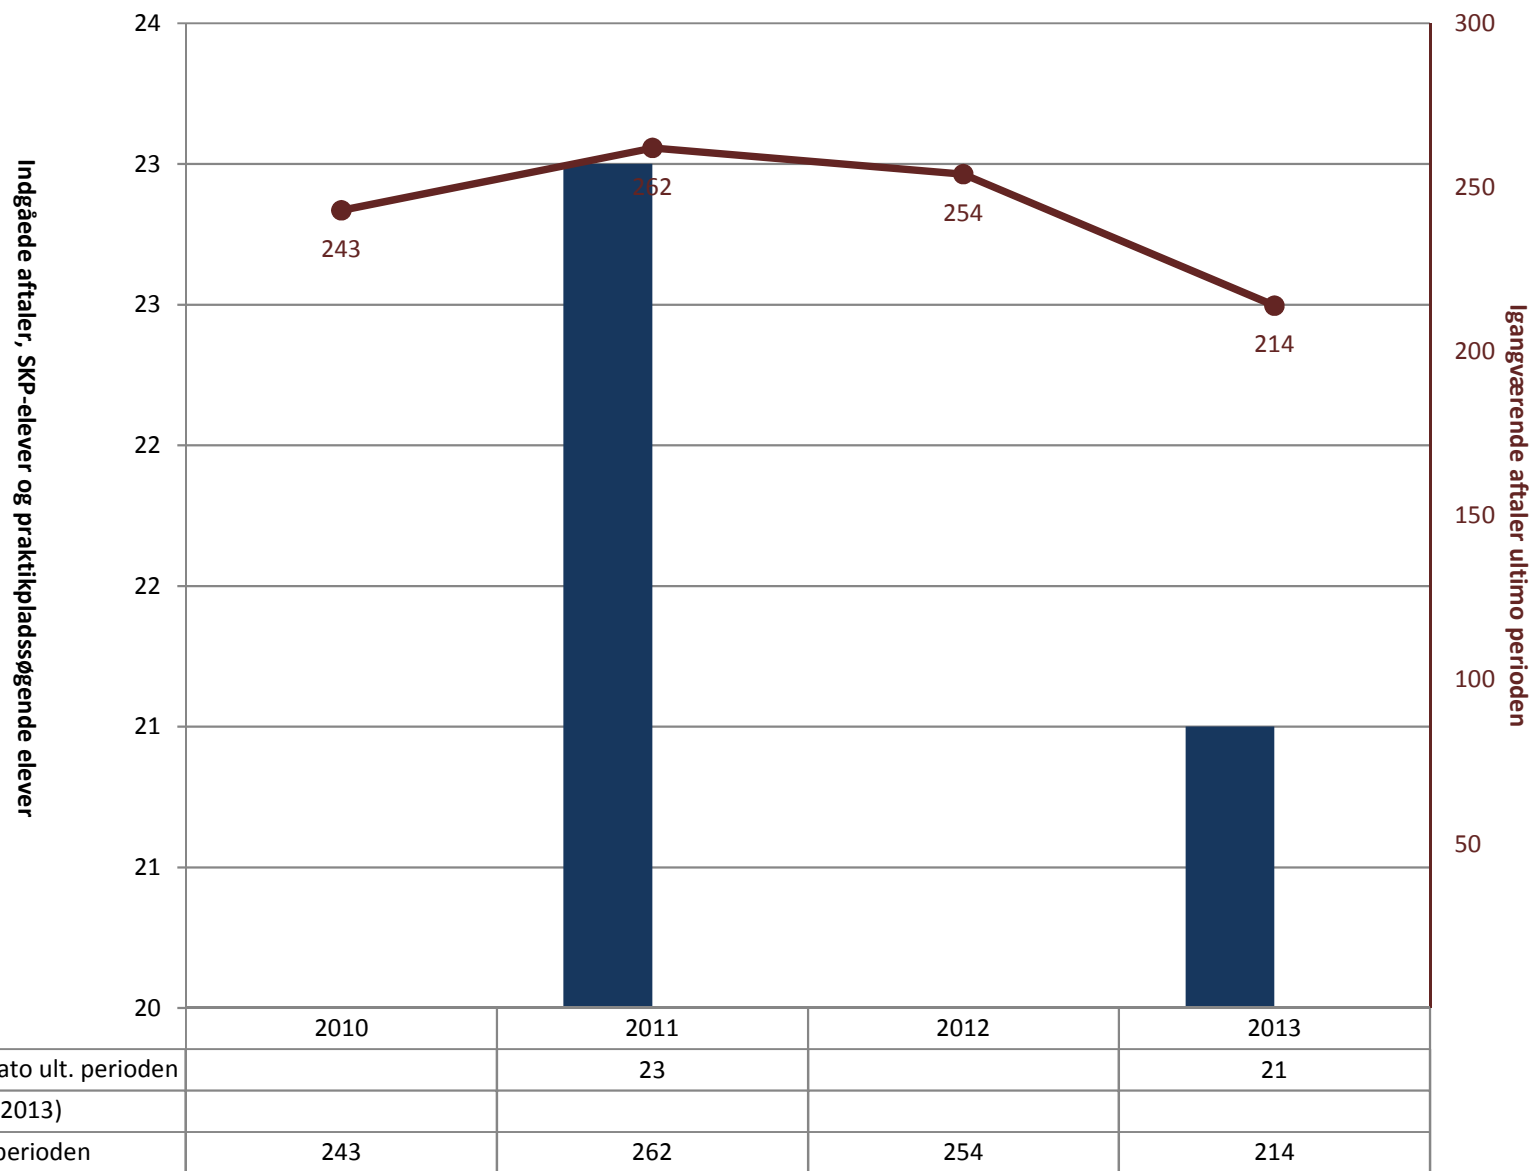

	2010	2011	2012	2013
■ (PRK) Indg. aftaler år til dato ult. perioden				
■ (PRK) P-søgende (fra jan. 2013)				
● (PRK) Igangv. aftaler ult. perioden	38	29	35	16

Industrioperatør, pr. ultimo marts

	2010	2011	2012	2013
(PRK) Indg. aftaler år til dato ult. perioden	96	71	125	100
(PRK) P-søgende (fra jan. 2013)				
(PRK) Igangv. aftaler ult. perioden	316	328	355	451

Overfladebehandler/komponenter, pr. ultimo marts

Overfladebehandler/konstruktion, pr. ultimo marts

Plastmager, pr. ultimo marts

Plastspecialist, pr. ultimo marts

Procesarbejder, pr. ultimo marts

	2010	2011	2012	2013
(PRK) Indg. aftaler år til dato ult. perioden				
(PRK) P-søgende (fra jan. 2013)				
(PRK) Igangv. aftaler ult. perioden	5	5	14	5

Procesoperatør, pr. ultimo marts

Produktør, pr. ultimo marts

■ (PRK) Indg. aftaler år til dato ult. perioden			
■ (PRK) P-søgende (fra jan. 2013)			
● (PRK) Igangv. aftaler ult. perioden	11	24	27

Vindmølleoperatør - Mekanik og montage, pr. ultimo marts