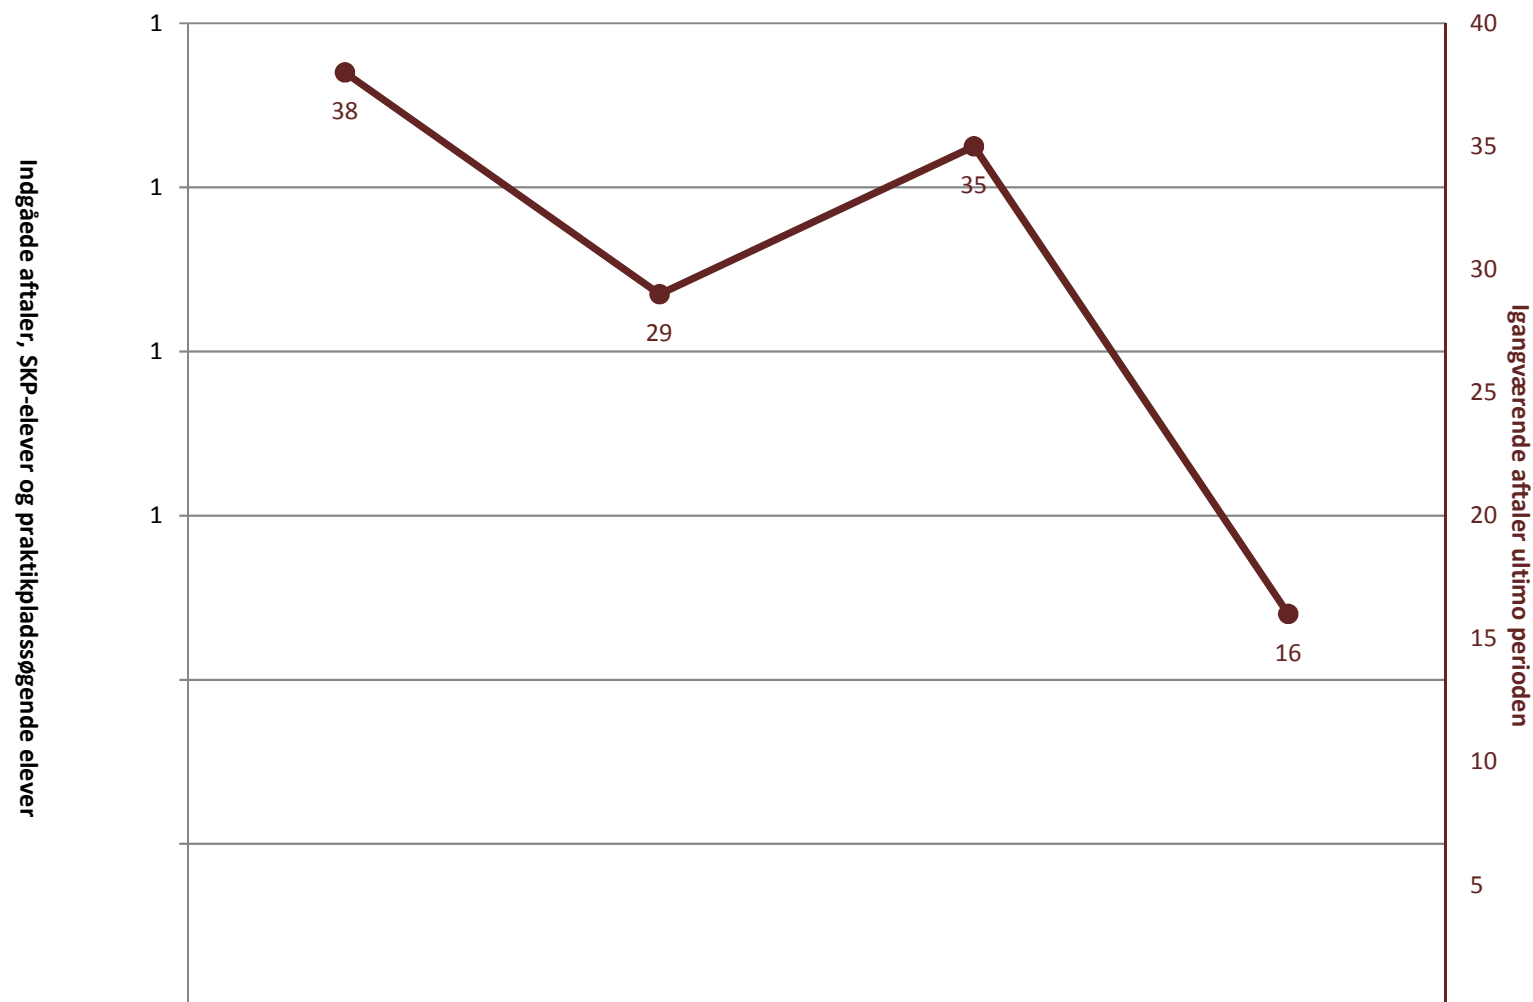

Forsyningsoperatør - El-forsyning, pr. ultimo marts

	2010	2011	2012	2013
■ (PRK) Indg. aftaler år til dato ult. perioden				
■ (PRK) P-søgende (fra jan. 2013)				
● (PRK) Igangv. aftaler ult. perioden	38	29	35	16