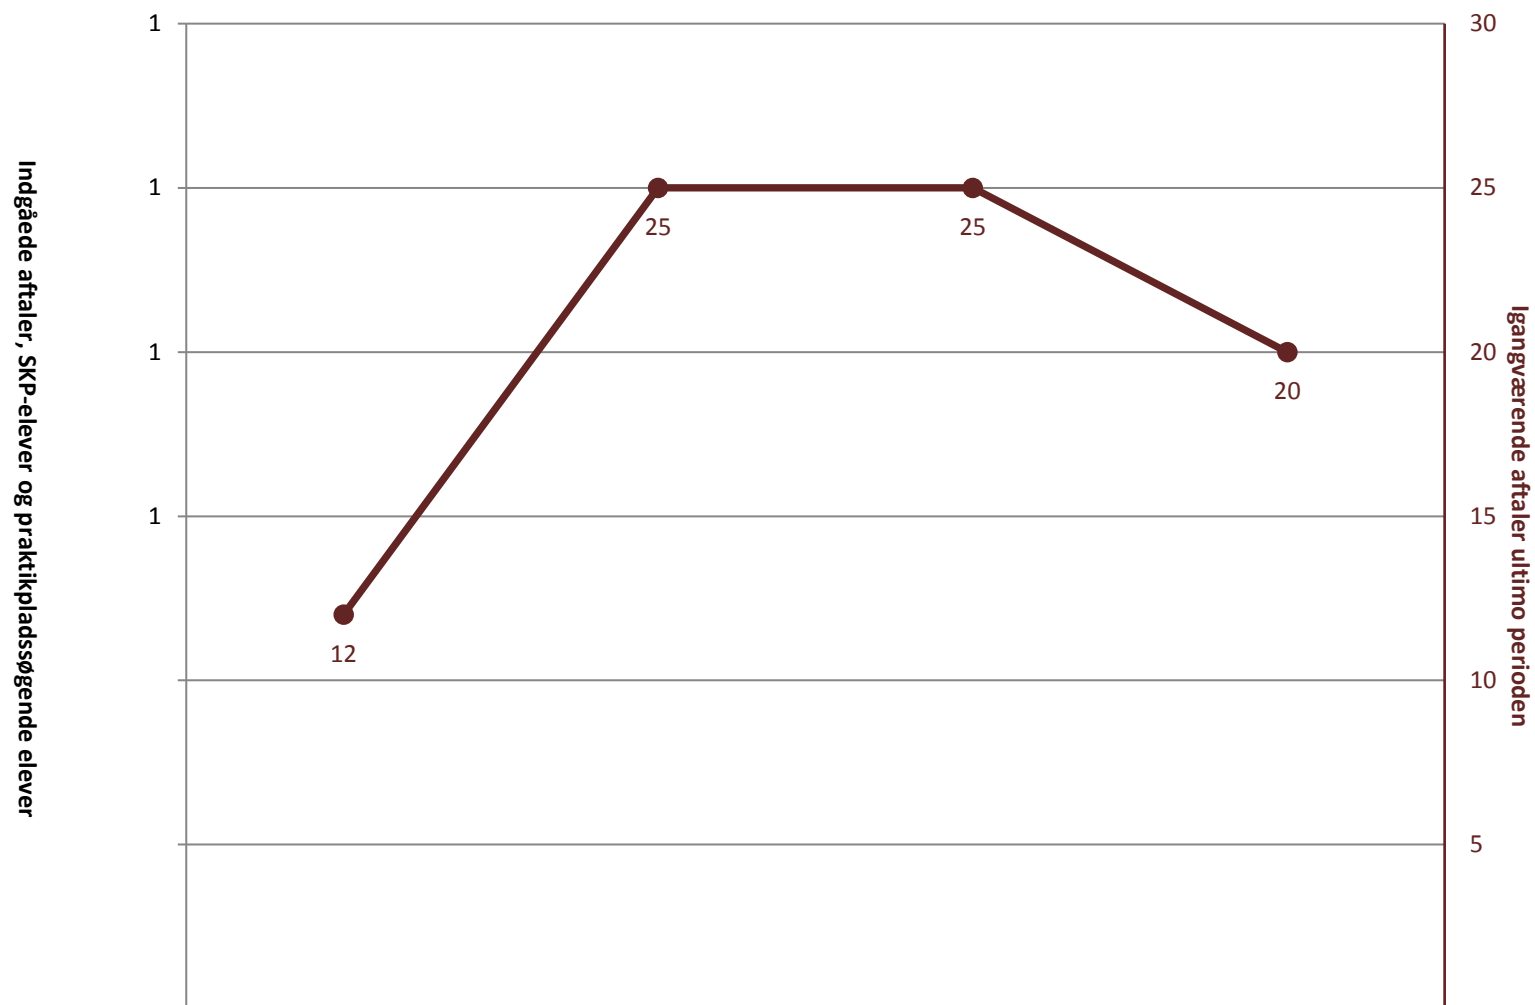

Produktør, pr. ultimo november

	2010	2011	2012	2013
(PRK) Indg. aftaler år til dato ult. perioden				
(PRK) P-søgende (fra jan. 2013)				
(PRK) Igangv. aftaler ult. perioden	12	25	25	20