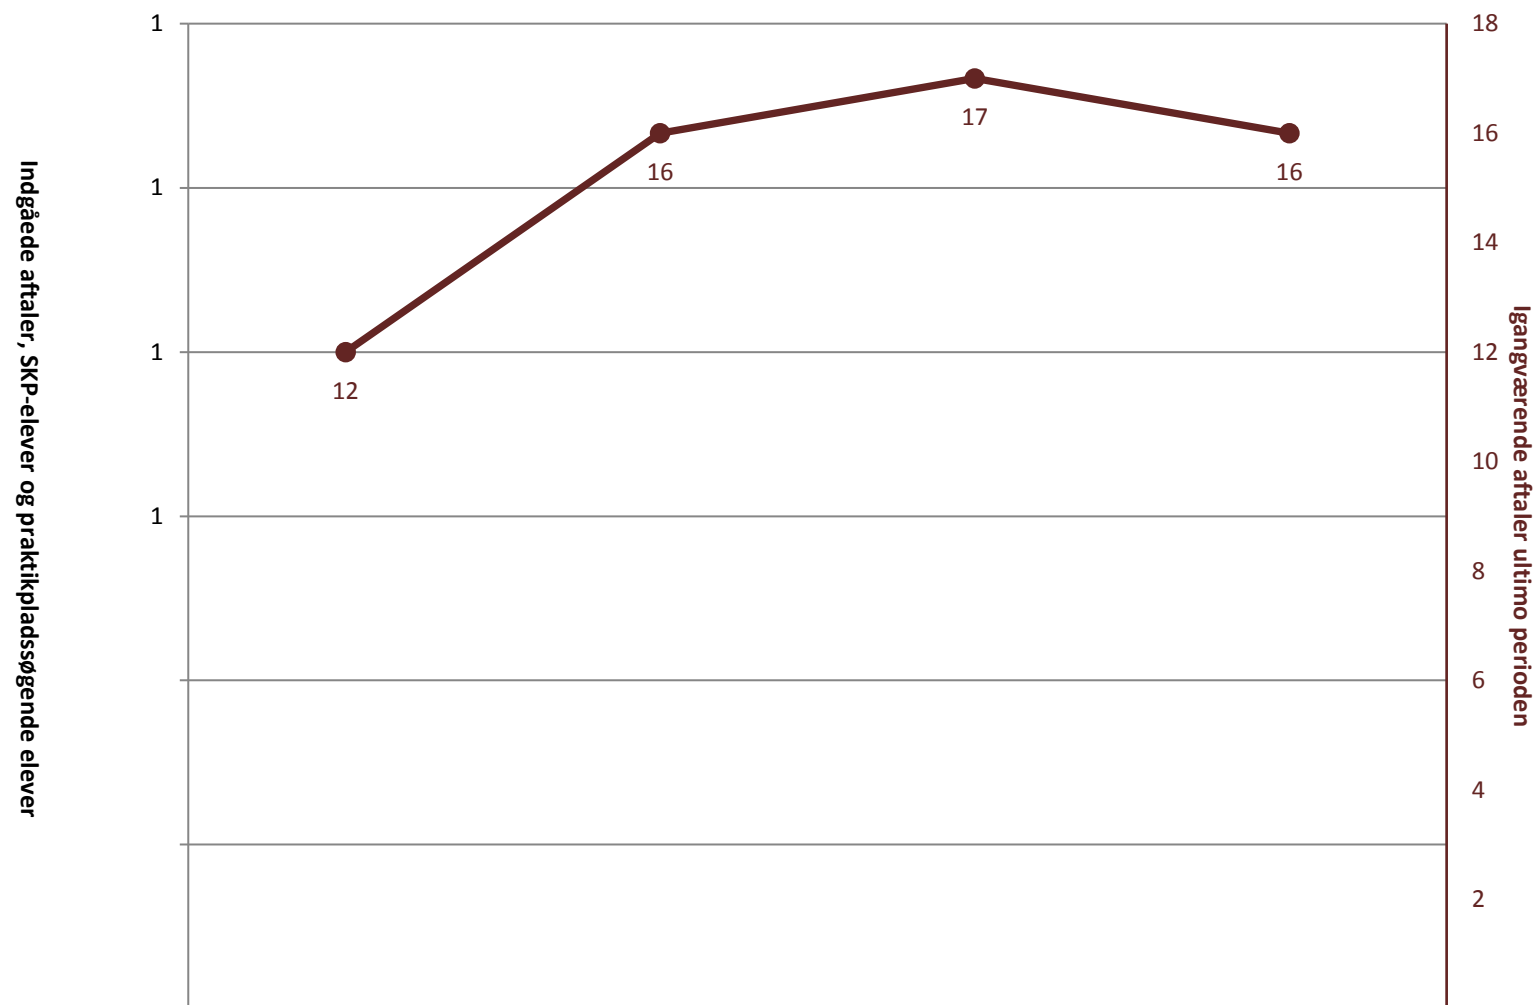

Overfladebehandler/konstruktion, pr. ultimo november

	2010	2011	2012	2013
(PRK) Indg. aftaler år til dato ult. perioden				
(PRK) P-søgende (fra jan. 2013)				
(PRK) Igangv. aftaler ult. perioden	12	16	17	16