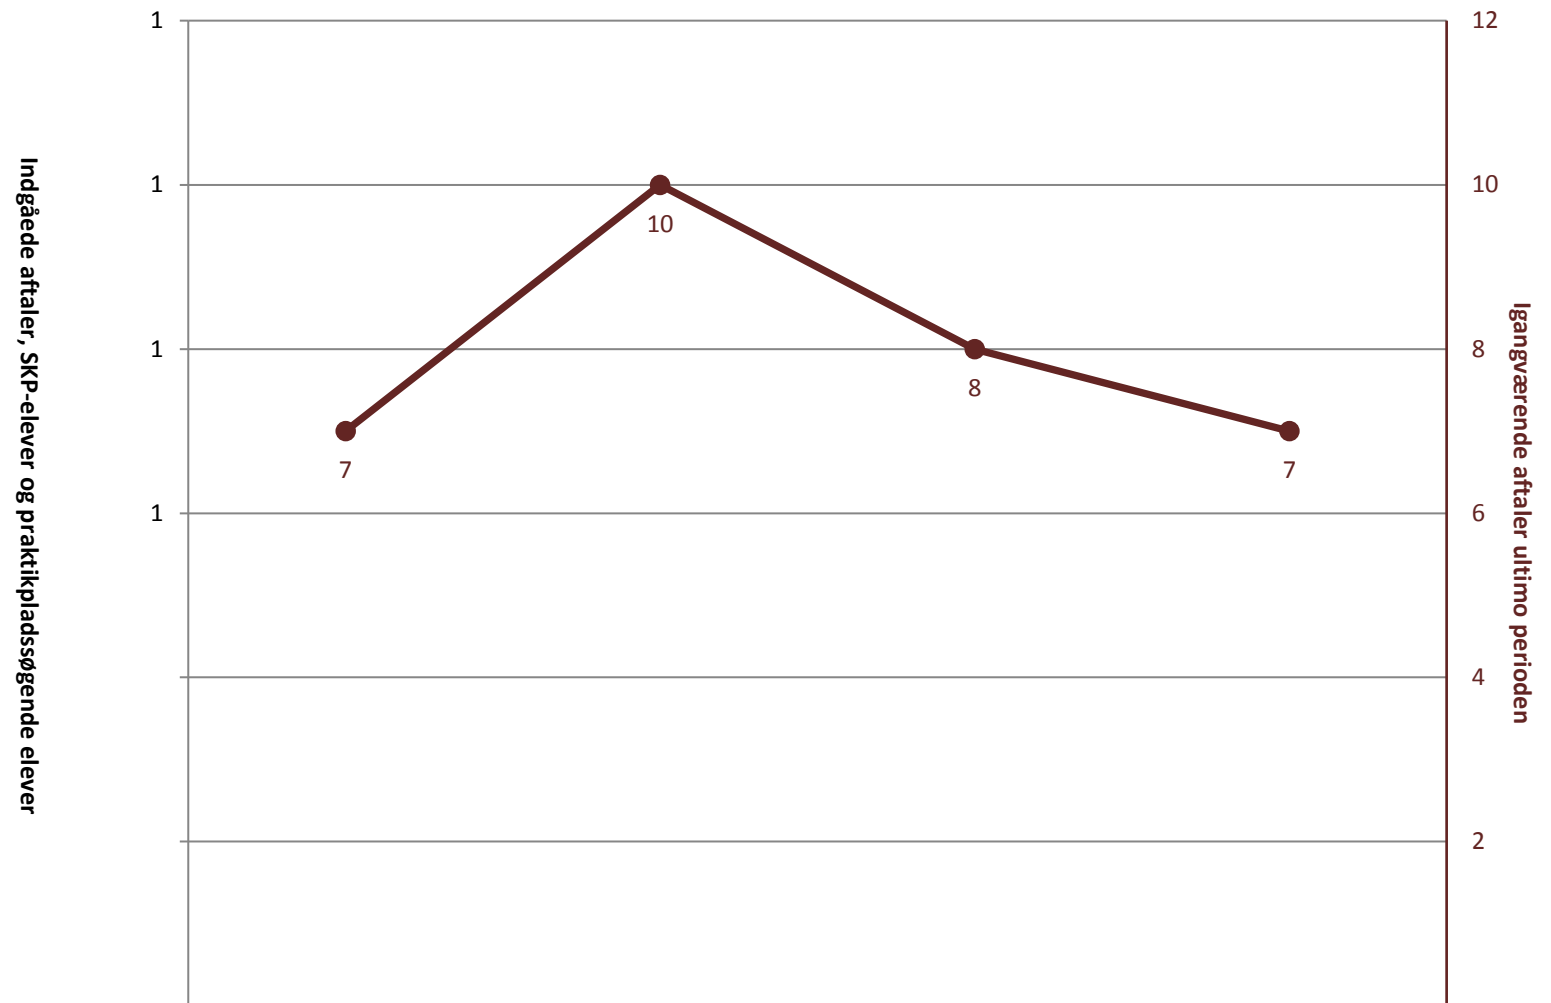

Elektronikoperatør, pr. ultimo november

	2010	2011	2012	2013
(PRK) Indg. aftaler år til dato ult. perioden				
(PRK) P-søgende (fra jan. 2013)				
(PRK) Igangv. aftaler ult. perioden	7	10	8	7