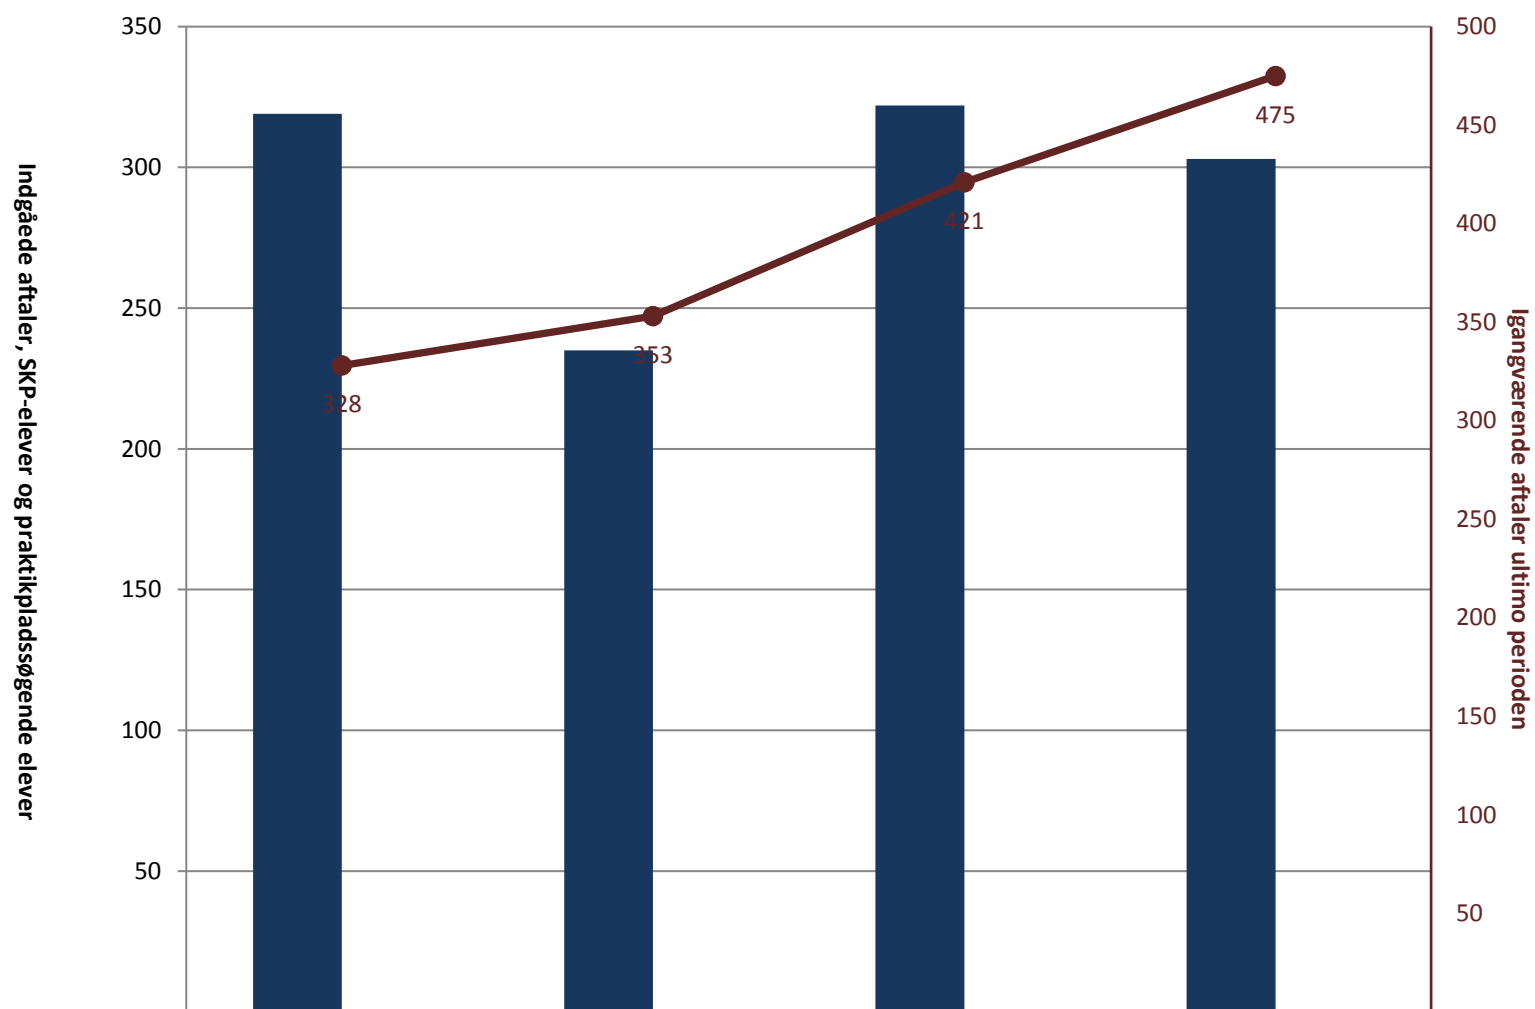

Industrioperatør, pr. ultimo november

	2010	2011	2012	2013
(PRK) Indg. aftaler år til dato ult. perioden	319	235	322	303
(PRK) P-søgende (fra jan. 2013)				
(PRK) Igangv. aftaler ult. perioden	328	353	421	475