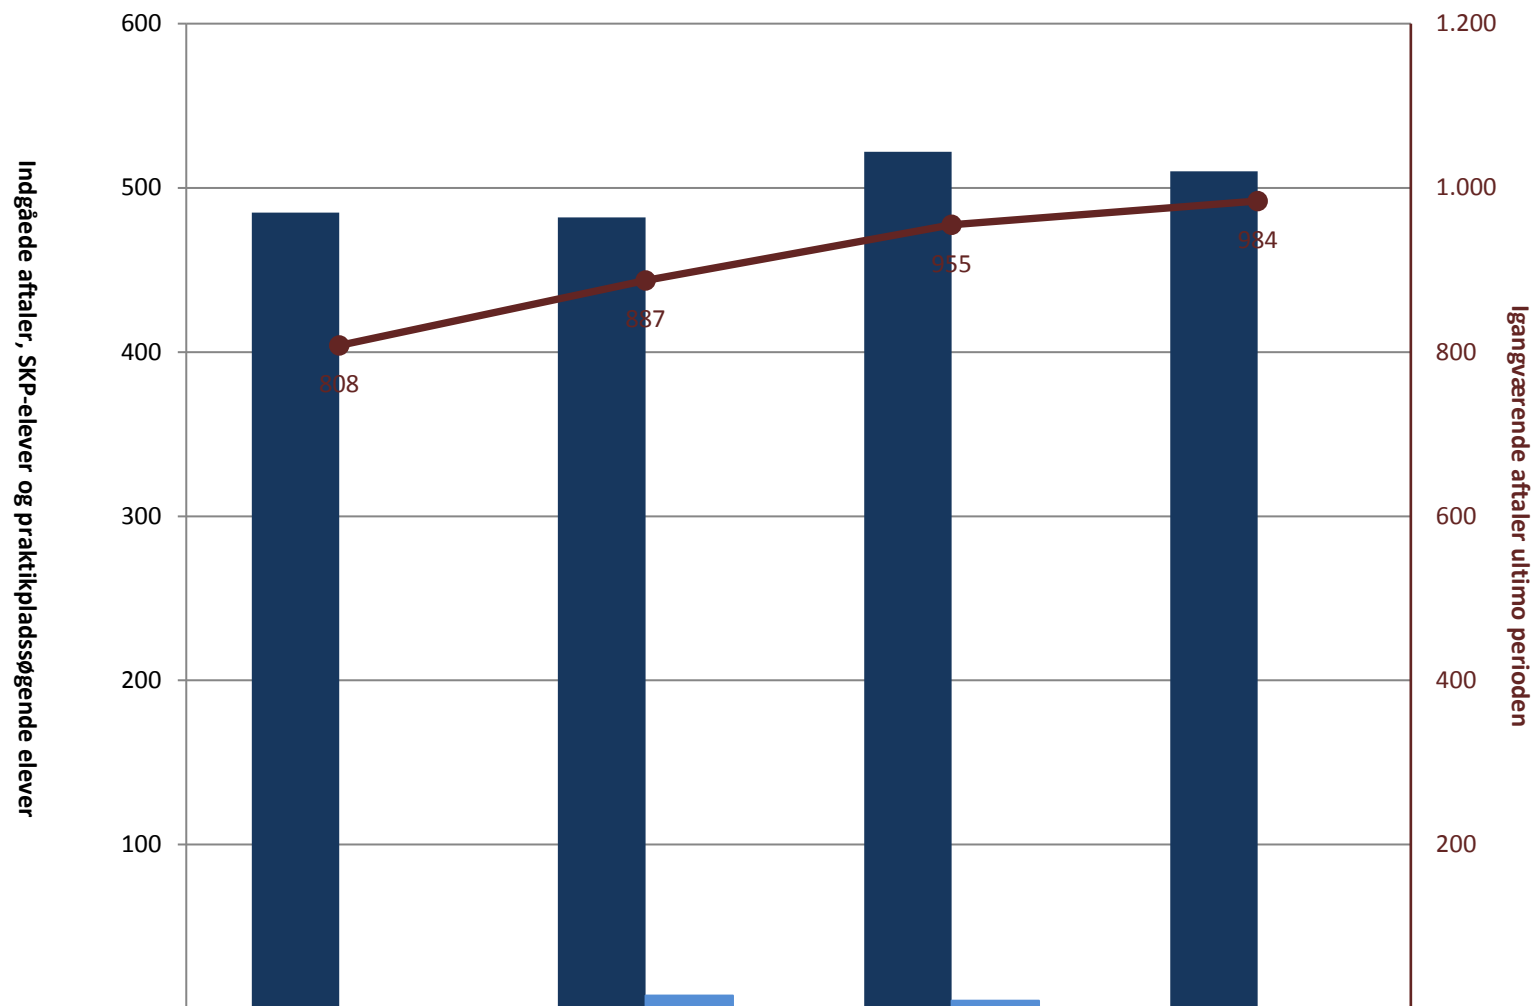

## IF, pr. ultimo november

	2010	2011	2012	2013
(PRK) Indg. aftaler år til dato ult. perioden	485	482	522	510
(PRK) P-søgende (fra jan. 2013)		8	5	
(PRK) Igangv. aftaler ult. perioden	808	887	955	984