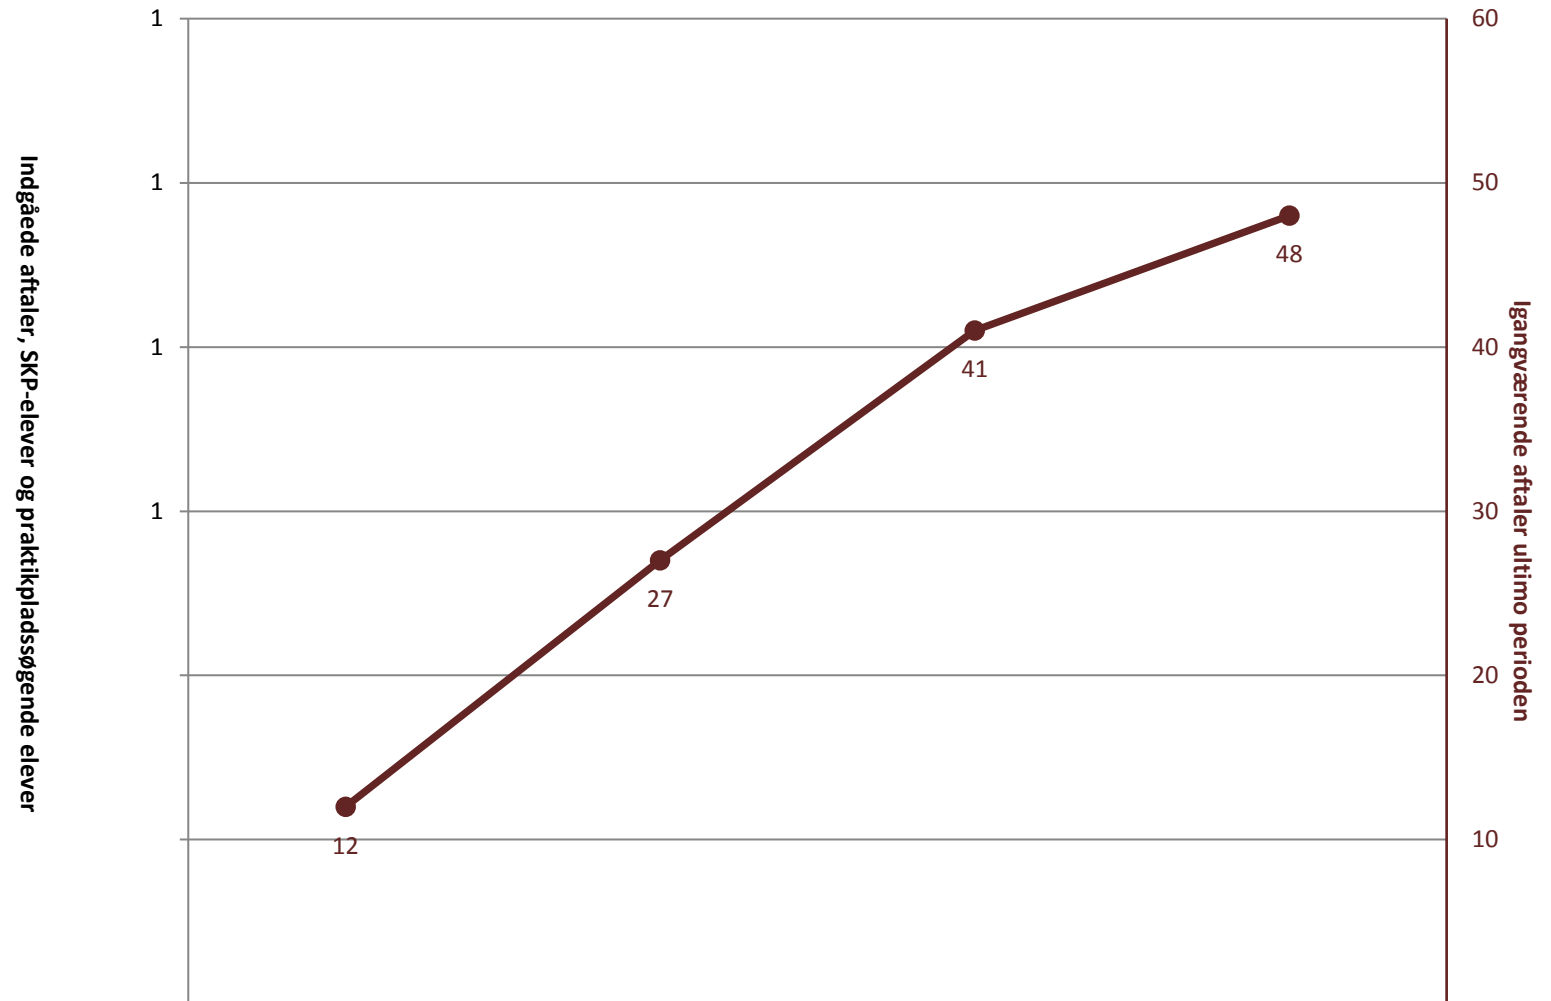

Vindmølleoperatør, Mekanik og montage, pr. ultimo november

	2010	2011	2012	2013
(PRK) Indg. aftaler år til dato ult. perioden				
(PRK) P-søgende (fra jan. 2013)				
(PRK) Igangv. aftaler ult. perioden	12	27	41	48