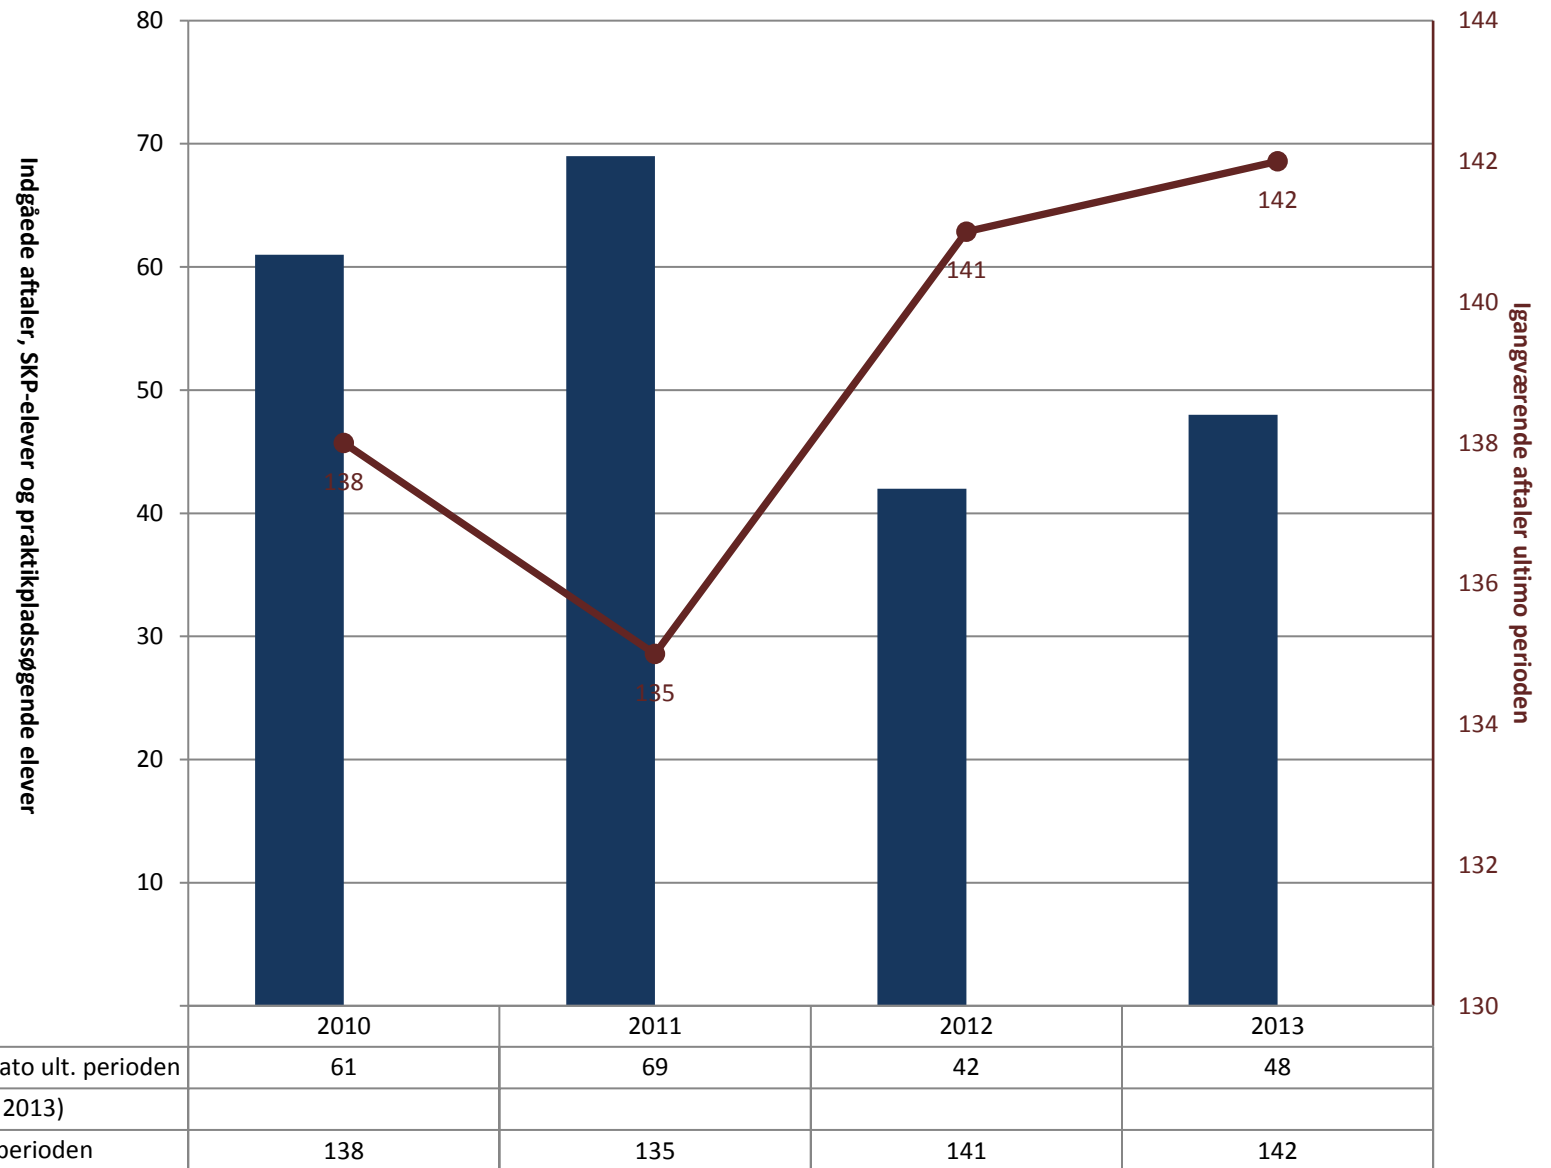

Plastmager, pr. ultimo november