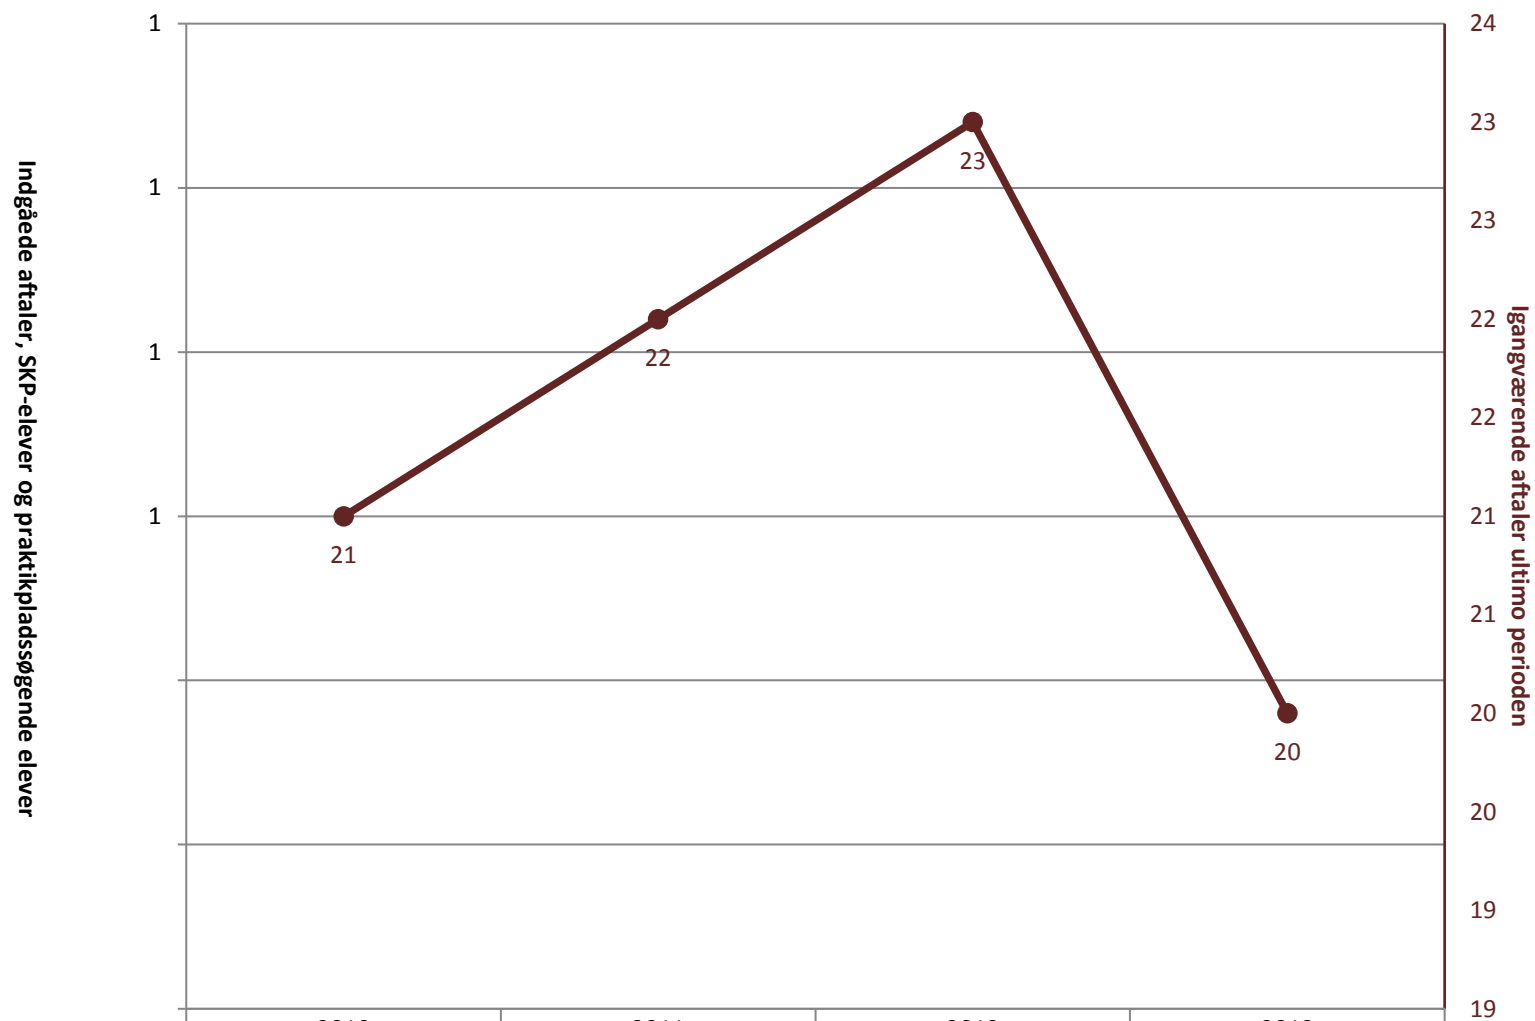

Overfladebehandler/komponenter, pr. ultimo november

	2010	2011	2012	2013
(PRK) Indg. aftaler år til dato ult. perioden				
(PRK) P-søgende (fra jan. 2013)				
(PRK) Igangv. aftaler ult. perioden	21	22	23	20