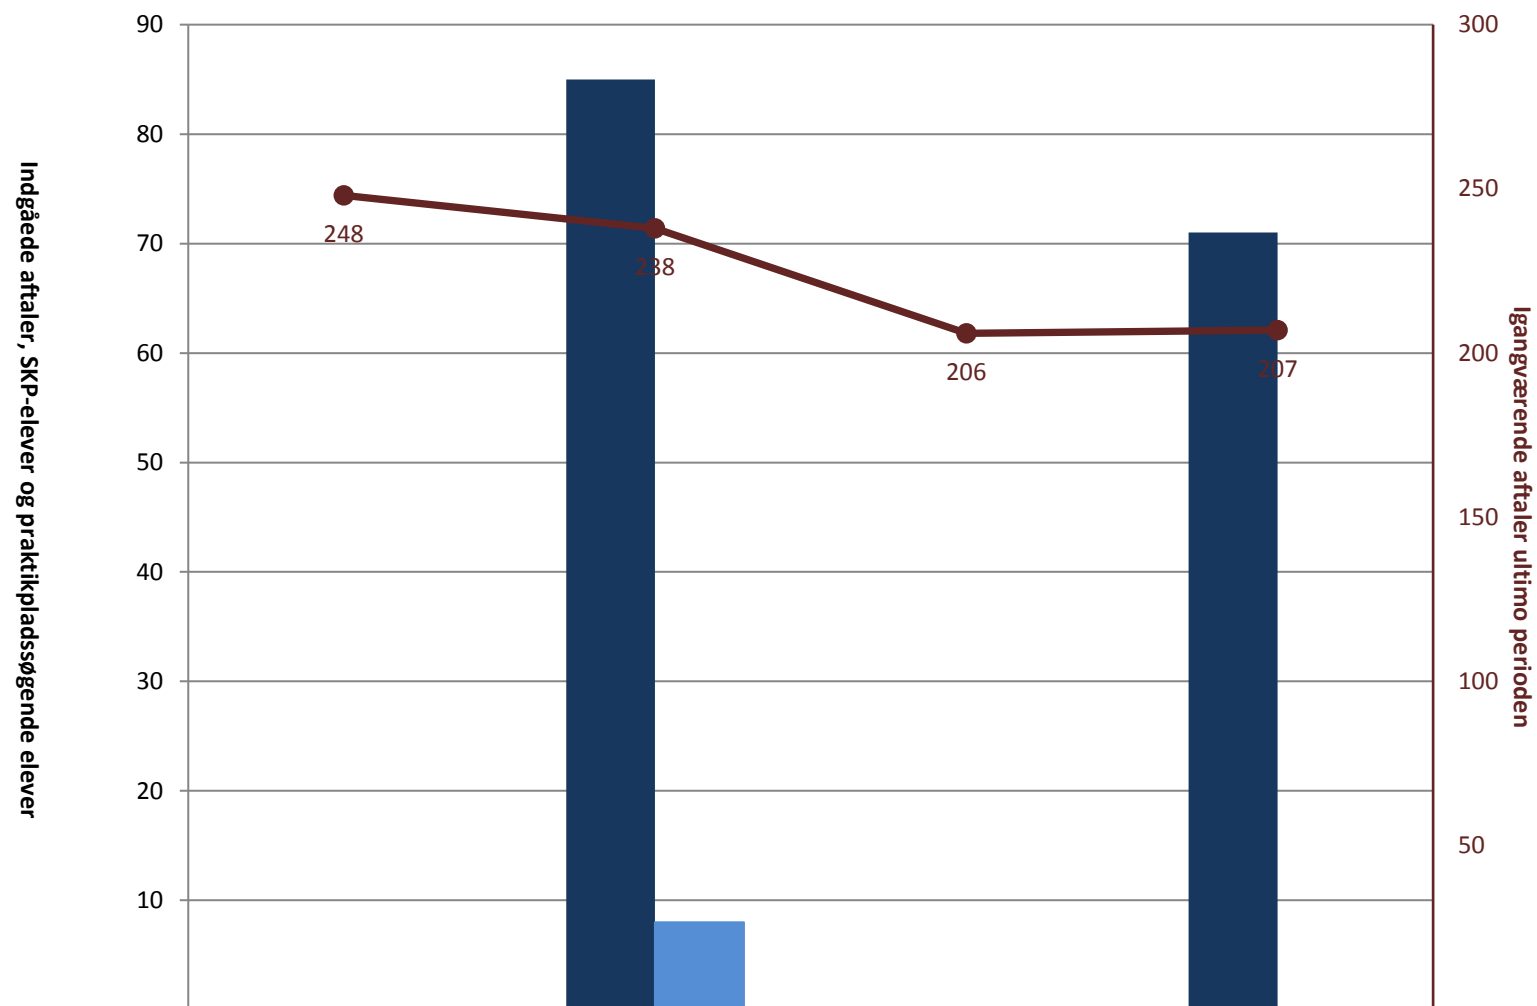

Procesoperatør, pr. ultimo november

	2010	2011	2012	2013
(PRK) Indg. aftaler år til dato ult. perioden		85		71
(PRK) P-søgende (fra jan. 2013)		8		
(PRK) Igangv. aftaler ult. perioden	248	238	206	207