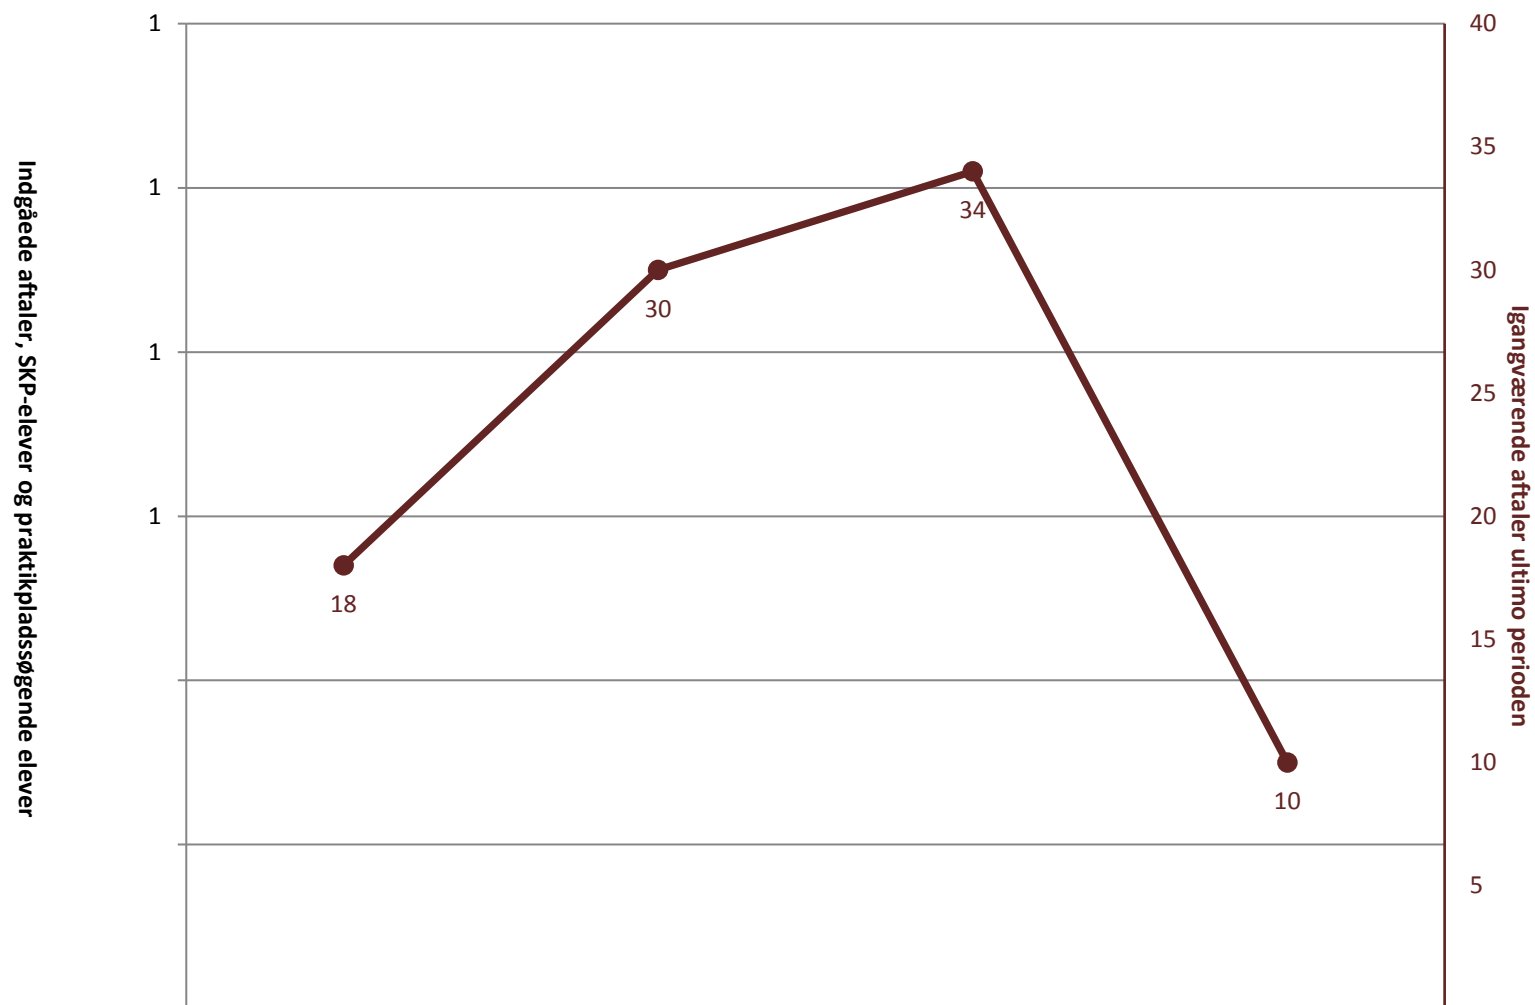

Forsyningsoperatør - El-forsyning, pr. ultimo november

	2010	2011	2012	2013
(PRK) Indg. aftaler år til dato ult. perioden				
(PRK) P-søgende (fra jan. 2013)				
(PRK) Igangv. aftaler ult. perioden	18	30	34	10