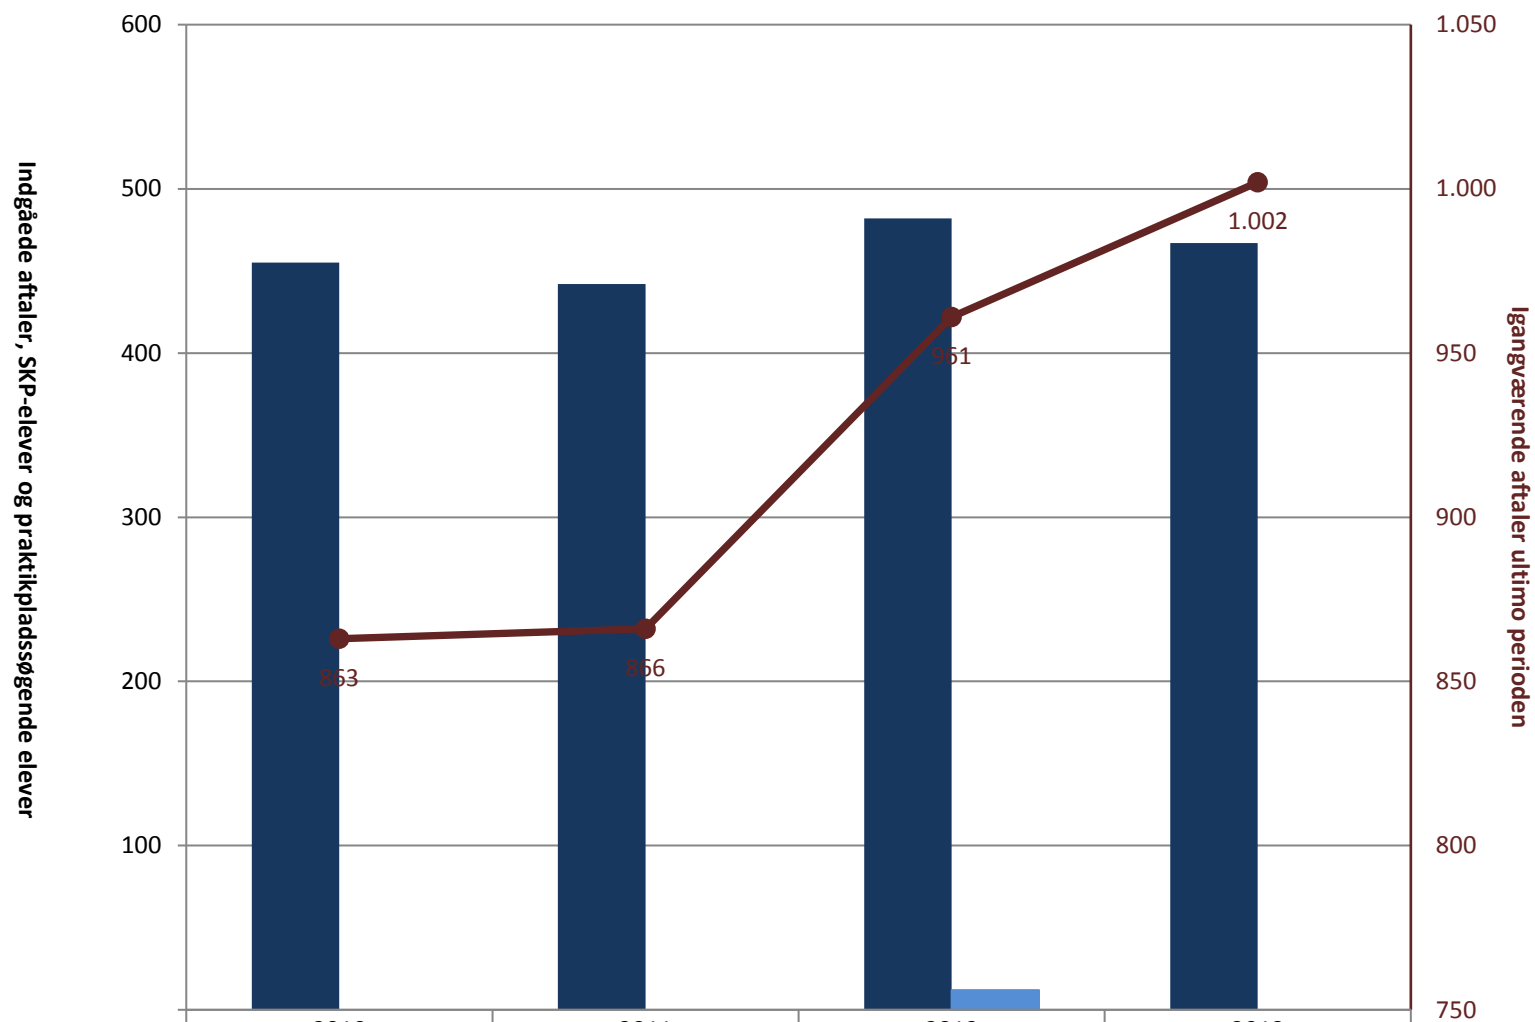

Industriens Fællesudvalg, pr. ultimo oktober

	2010	2011	2012	2013
(PRK) Indg. aftaler år til dato ult. perioden	455	442	482	467
(PRK) P-søgende (fra jan. 2013)			12	
(PRK) Igangv. aftaler ult. perioden	863	866	961	1.002