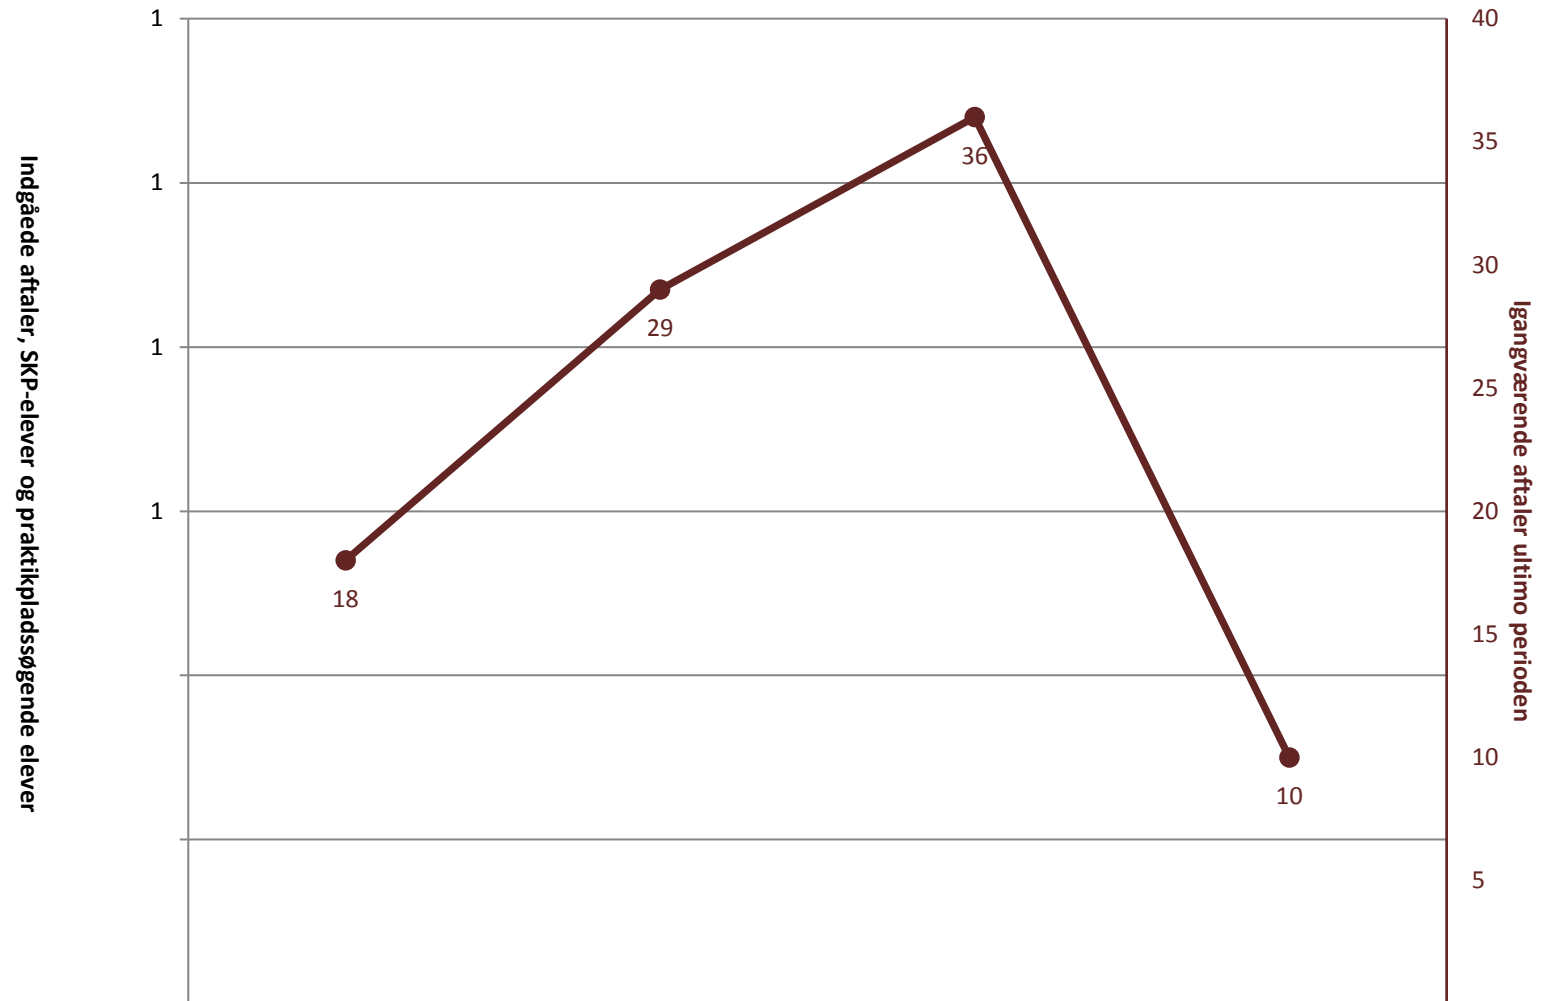

Forsyningsoperatør - El-forsyning, pr. ultimo oktober

	2010	2011	2012	2013
(PRK) Indg. aftaler år til dato ult. perioden				
(PRK) P-søgende (fra jan. 2013)				
(PRK) Igangv. aftaler ult. perioden	18	29	36	10