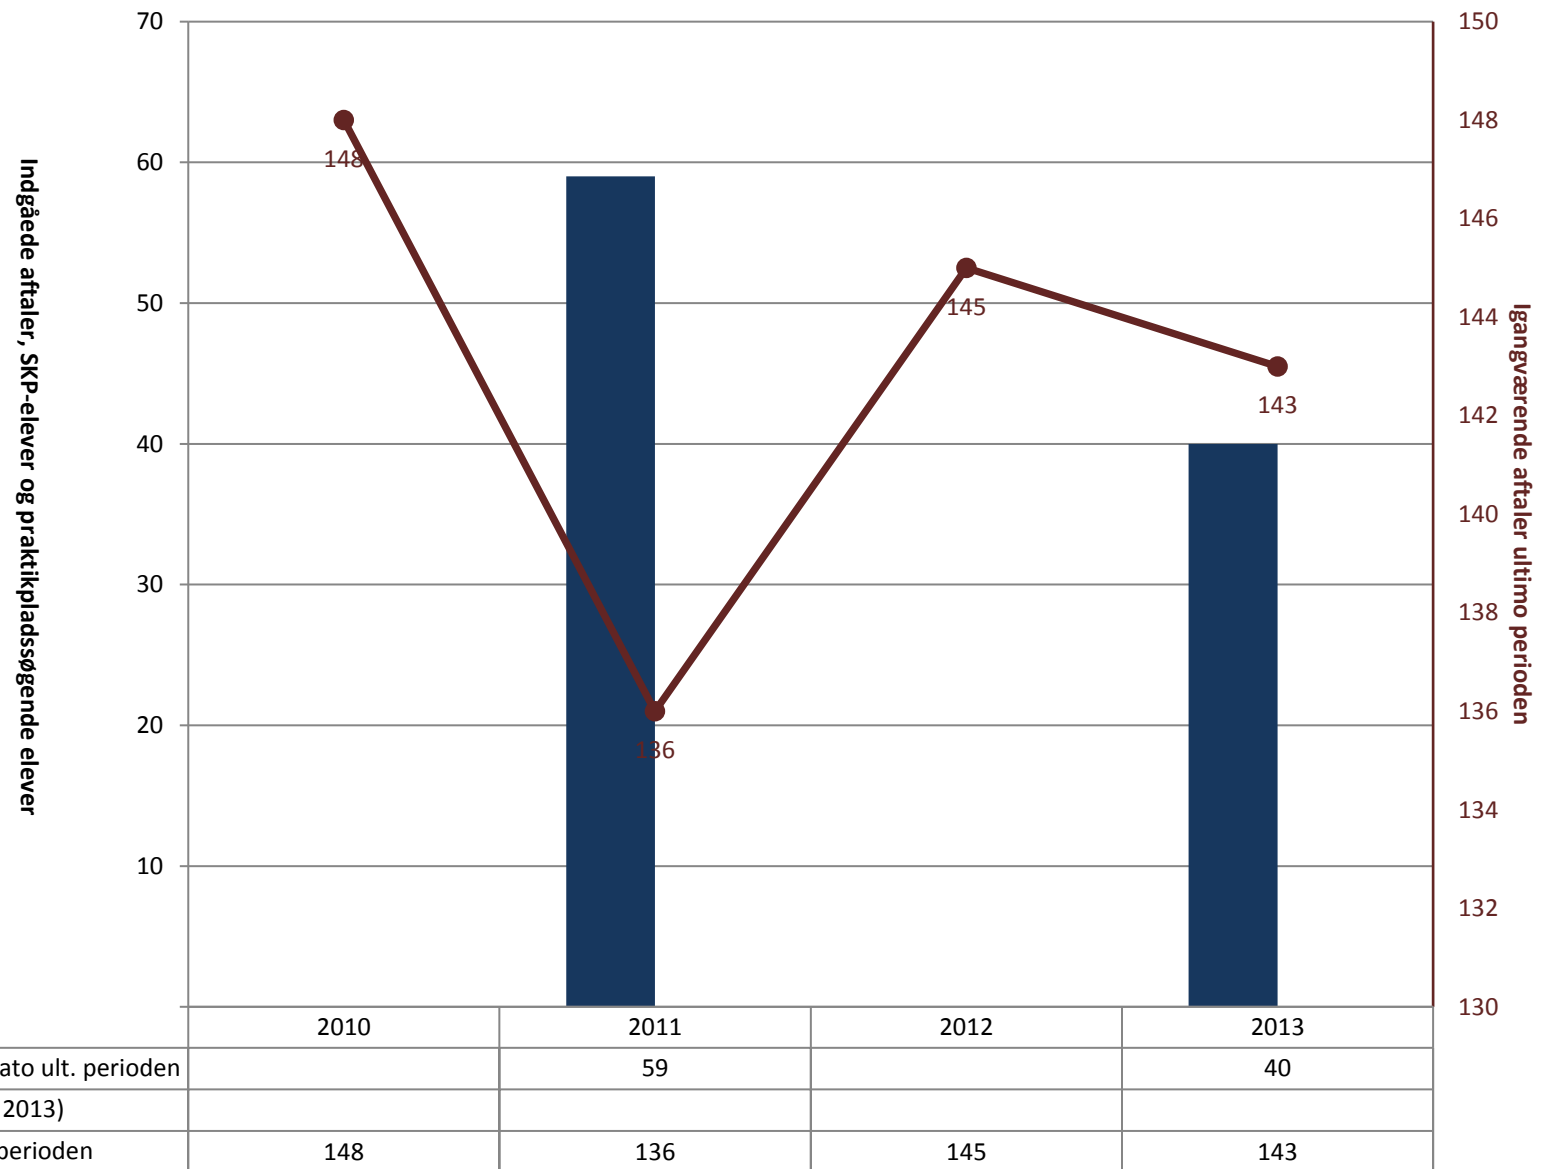

Plastmager, pr. ultimo oktober