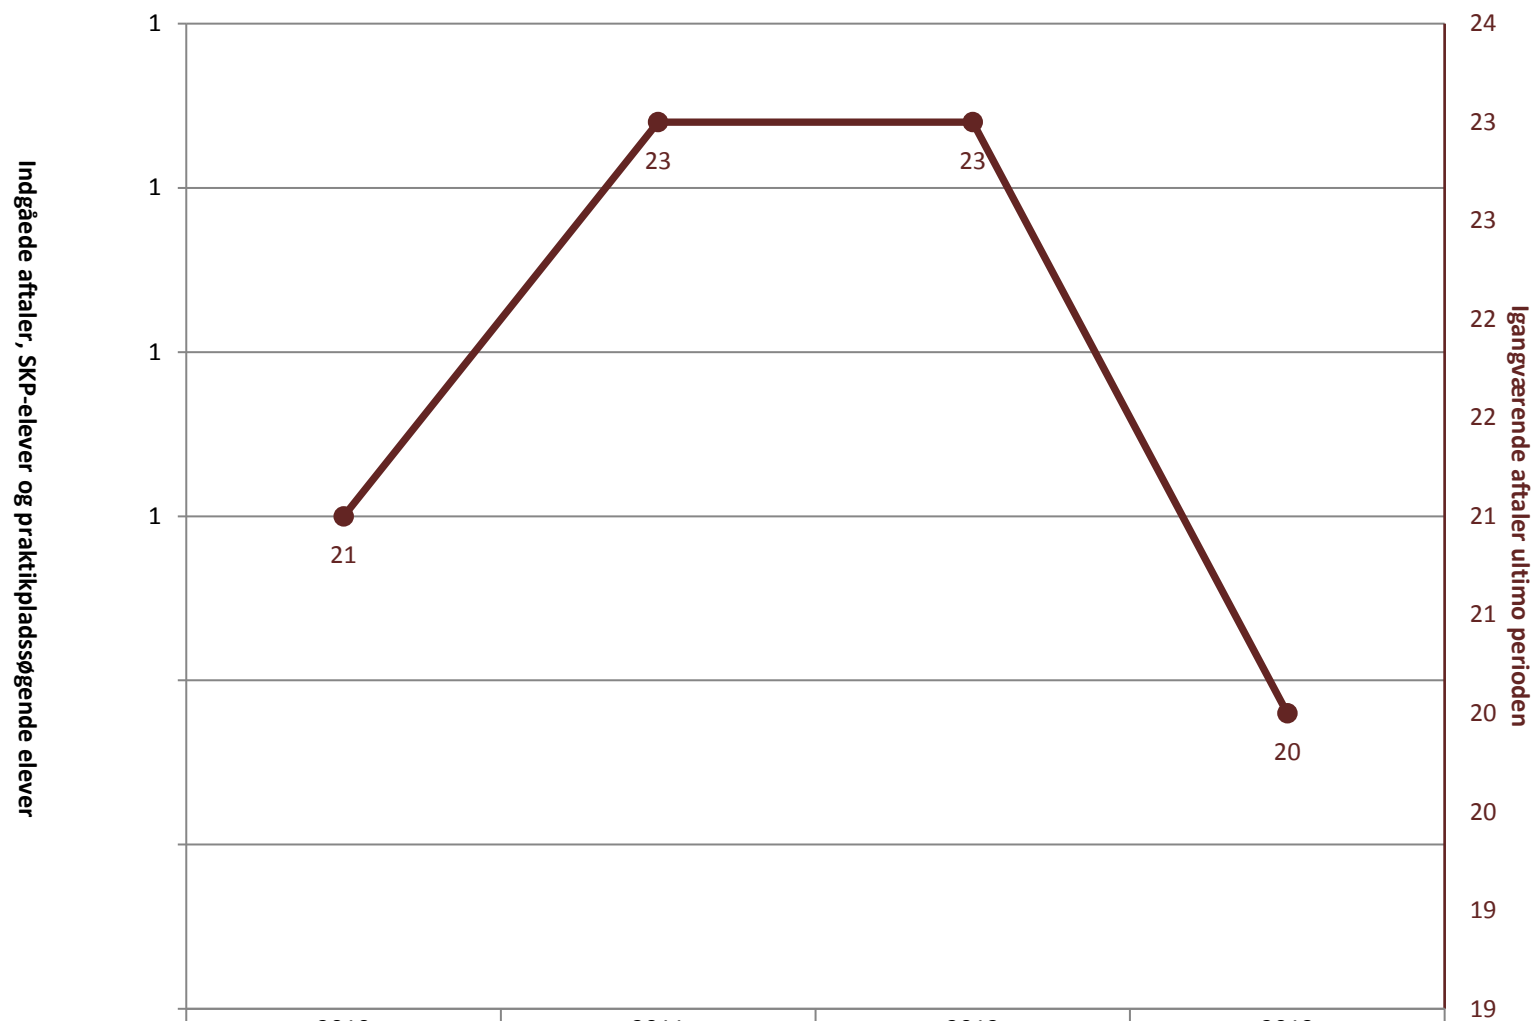

Overfladebehandler/komponenter, pr. ultimo oktober

	2010	2011	2012	2013
(PRK) Indg. aftaler år til dato ult. perioden				
(PRK) P-søgende (fra jan. 2013)				
(PRK) Igangv. aftaler ult. perioden	21	23	23	20