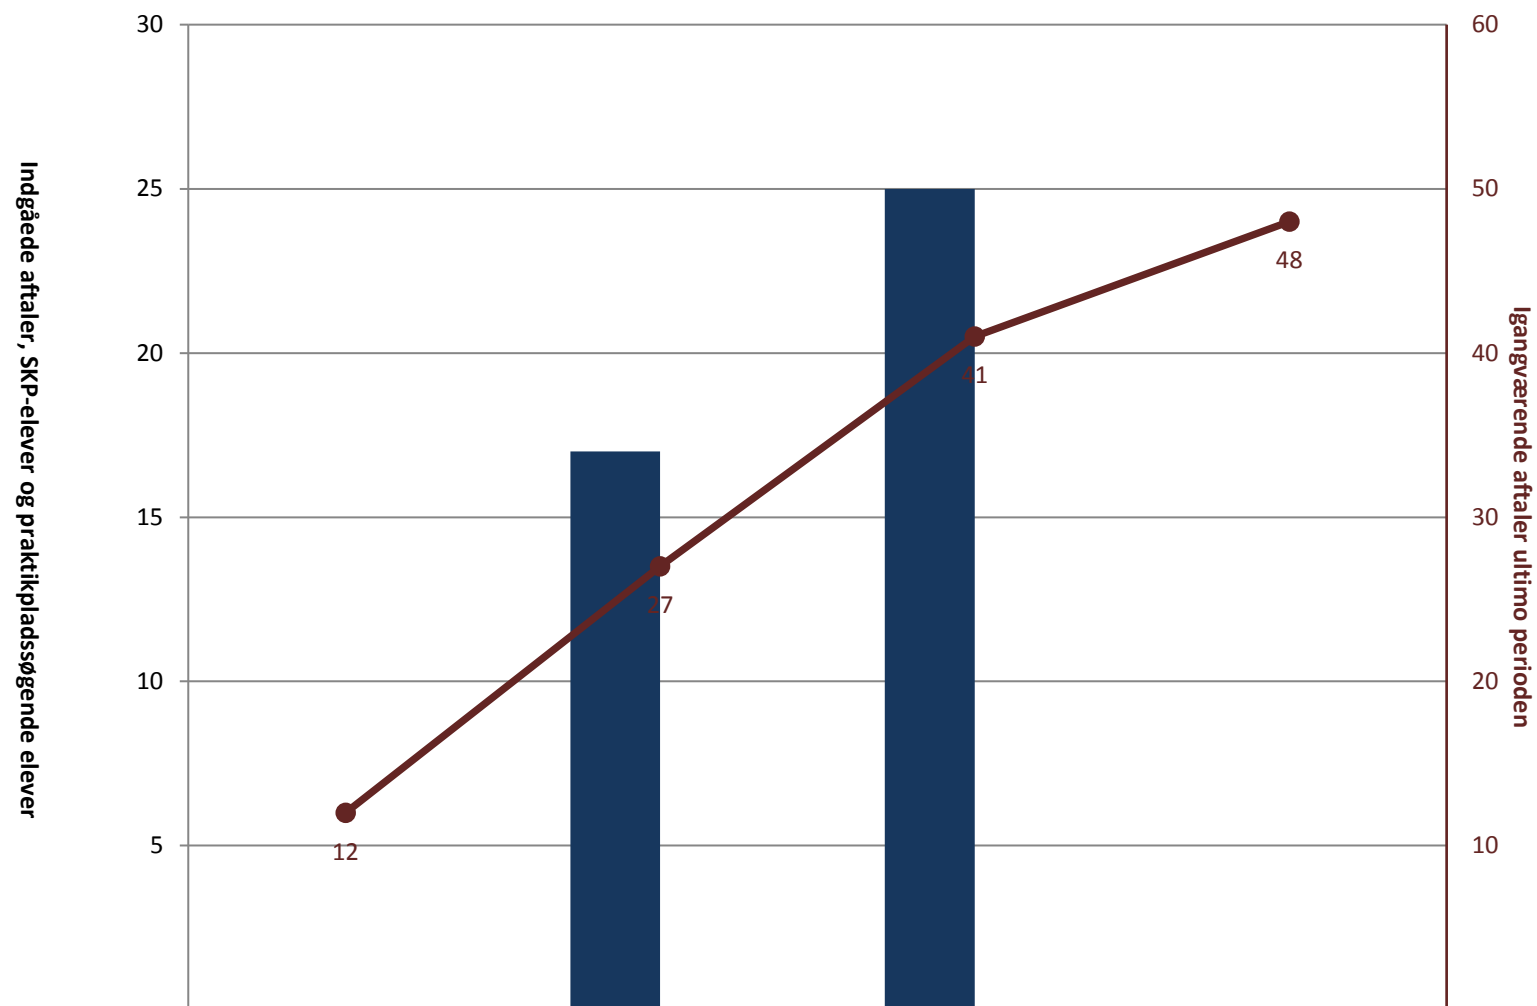

Plastspecialist, pr. ultimo oktober

	2010	2011	2012	2013
(PRK) Indg. aftaler år til dato ult. perioden				
(PRK) P-søgende (fra jan. 2013)				
(PRK) Igangv. aftaler ult. perioden		12	18	

Procesarbejder, pr. ultimo oktober

	2010	2011	2012	2013
(PRK) Indg. aftaler år til dato ult. perioden				
(PRK) P-søgende (fra jan. 2013)				
(PRK) Igangv. aftaler ult. perioden		18	6	

Procesoperatør, pr. ultimo oktober

	2010	2011	2012	2013
(PRK) Indg. aftaler år til dato ult. perioden	51	74	45	58
(PRK) P-søgende (fra jan. 2013)			10	
(PRK) Igangv. aftaler ult. perioden	249	218	202	204

Produktør, pr. ultimo oktober

(PRK) Indg. aftaler år til dato ult. perioden			24	20
(PRK) P-søgende (fra jan. 2013)				
(PRK) Igangv. aftaler ult. perioden	10	21	31	20

Vindmølleoperatør - Mekanik og montage, pr. ultimo oktober

	2010	2011	2012	2013
(PRK) Indg. aftaler år til dato ult. perioden		17	25	
(PRK) P-søgende (fra jan. 2013)				
(PRK) Igangv. aftaler ult. perioden	12	27	41	48

Vindmølleoperatør - Vingeproduktion, pr. ultimo oktober