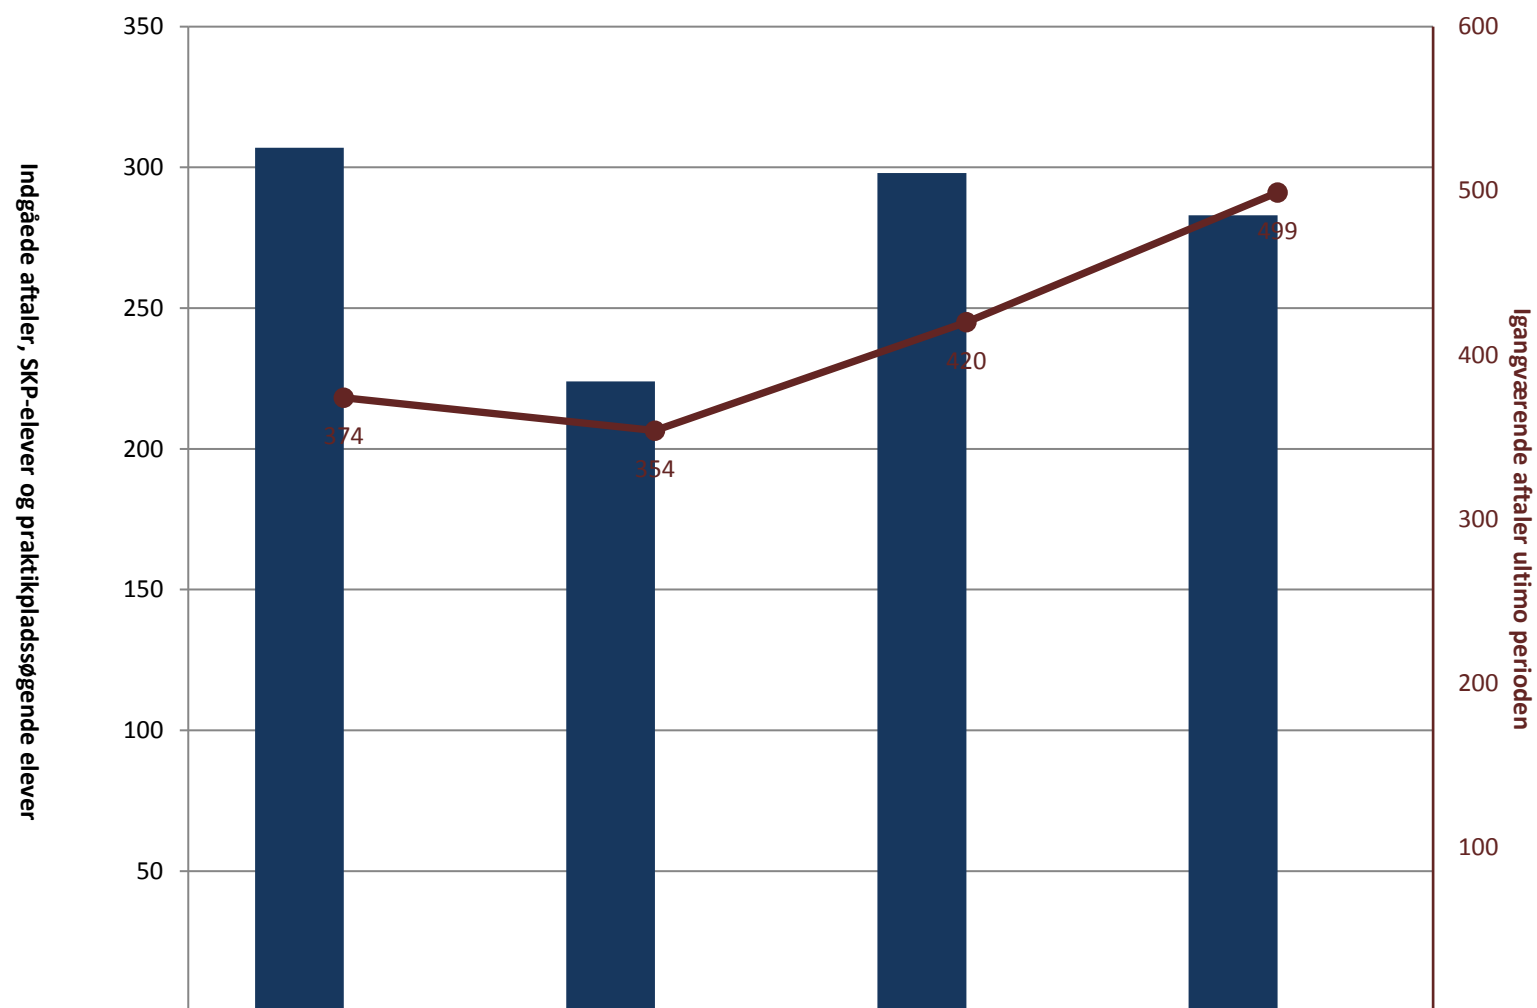

	2010	2011	2012	2013
(PRK) Indg. aftaler år til dato ult. perioden				
(PRK) P-søgende (fra jan. 2013)				
(PRK) Igangv. aftaler ult. perioden	18	29	36	10

Industrioperatør, pr. ultimo oktober

	2010	2011	2012	2013
(PRK) Indg. aftaler år til dato ult. perioden	307	224	298	283
(PRK) P-søgende (fra jan. 2013)				
(PRK) Igangv. aftaler ult. perioden	374	354	420	499