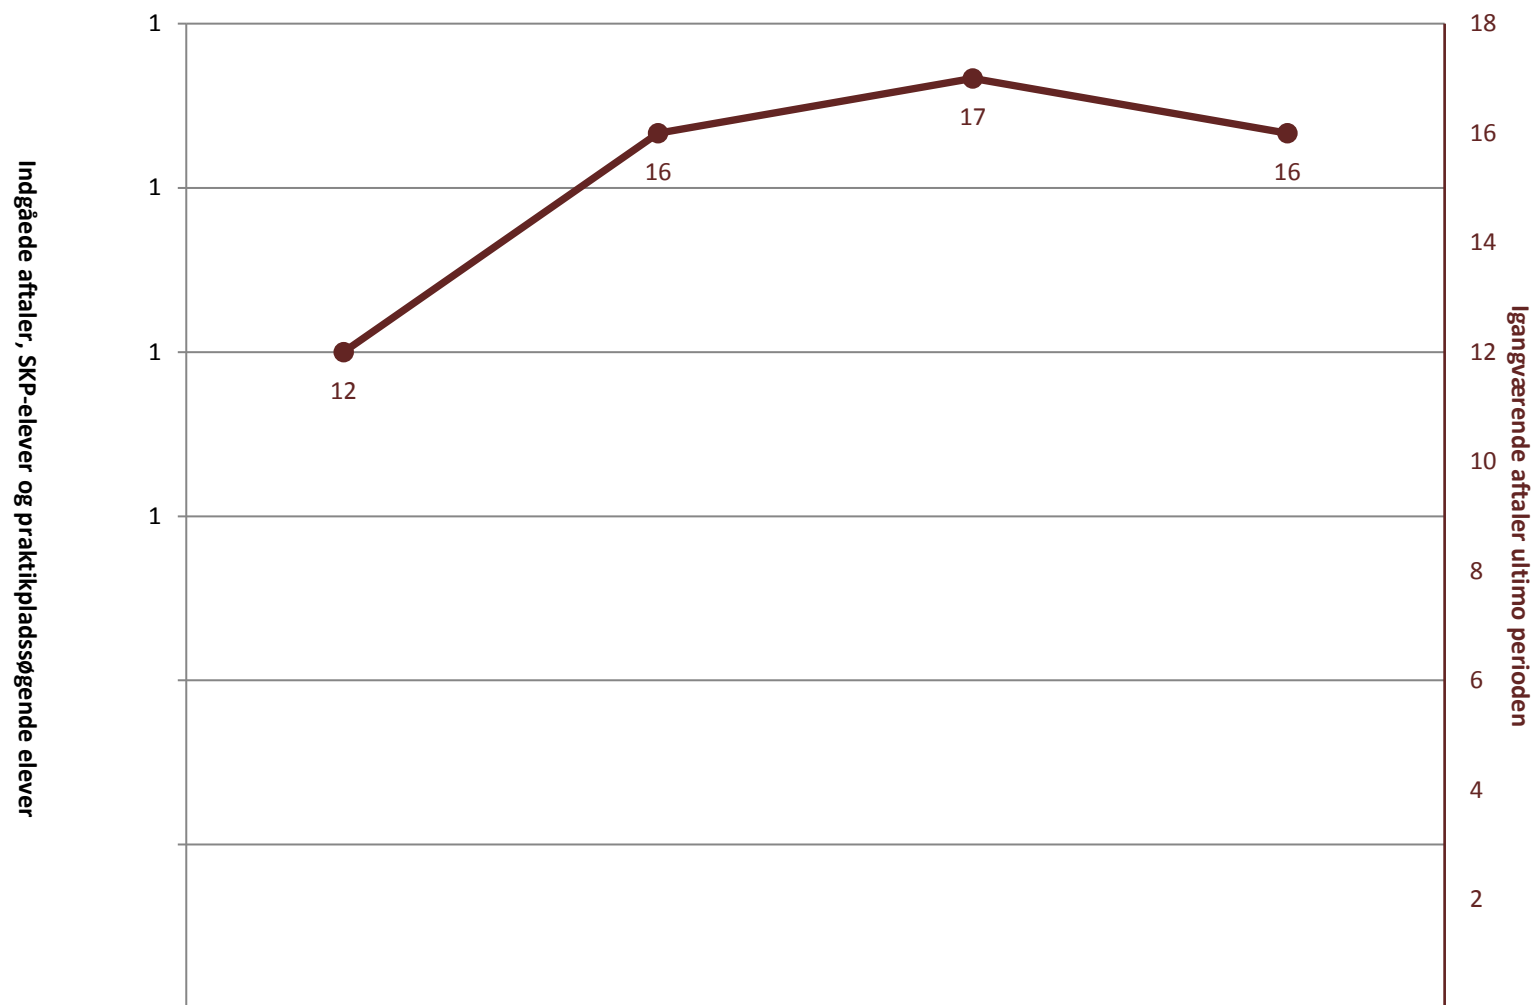

Overfladebehandler/konstruktion, pr. ultimo oktober

	2010	2011	2012	2013
(PRK) Indg. aftaler år til dato ult. perioden				
(PRK) P-søgende (fra jan. 2013)				
(PRK) Igangv. aftaler ult. perioden	12	16	17	16