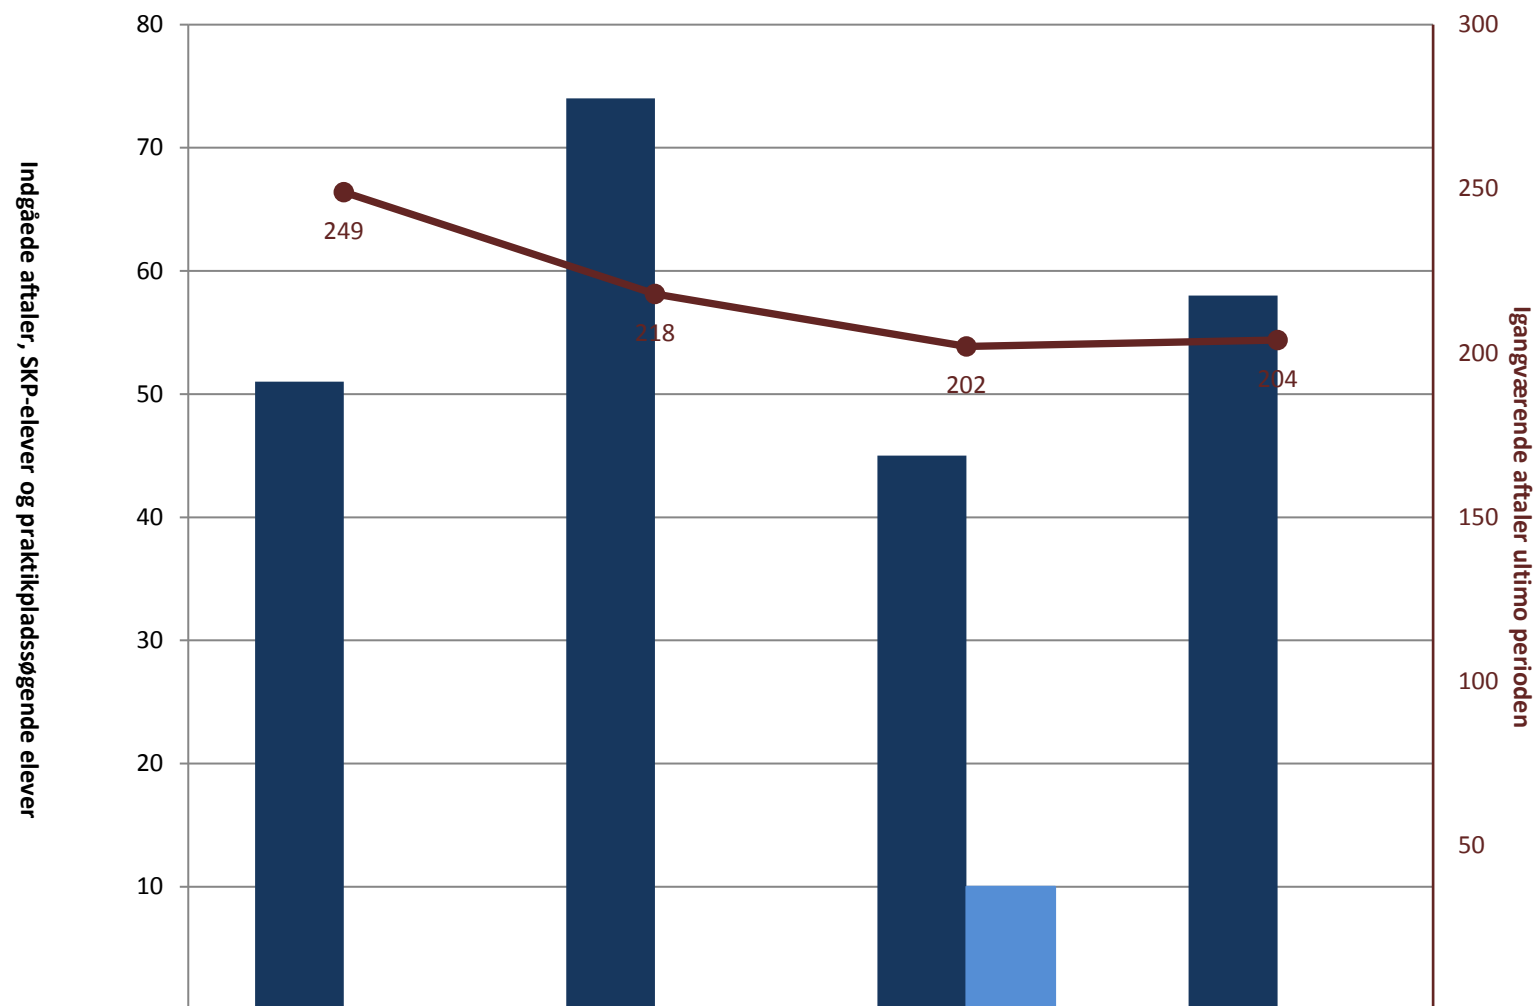

Plastmager, pr. ultimo oktober

Plastmedhjælper, pr. ultimo oktober

	2010	2011	2012	2013
■ (PRK) Indg. aftaler år til dato ult. perioden				
■ (PRK) P-søgende (fra jan. 2013)				
● (PRK) Igangv. aftaler ult. perioden				5

Plastspecialist, pr. ultimo oktober

	2010	2011	2012	2013
(PRK) Indg. aftaler år til dato ult. perioden				
(PRK) P-søgende (fra jan. 2013)				
(PRK) Igangv. aftaler ult. perioden		12	18	

Procesarbejder, pr. ultimo oktober

	2010	2011	2012	2013
(PRK) Indg. aftaler år til dato ult. perioden				
(PRK) P-søgende (fra jan. 2013)				
(PRK) Igangv. aftaler ult. perioden		18	6	

Procesoperatør, pr. ultimo oktober

	2010	2011	2012	2013
(PRK) Indg. aftaler år til dato ult. perioden	51	74	45	58
(PRK) P-søgende (fra jan. 2013)			10	
(PRK) Igangv. aftaler ult. perioden	249	218	202	204

Produktør, pr. ultimo oktober

(PRK) Indg. aftaler år til dato ult. perioden			24	20
(PRK) P-søgende (fra jan. 2013)				
(PRK) Igangv. aftaler ult. perioden	10	21	31	20

Vindmølleoperatør - Mekanik og montage, pr. ultimo oktober