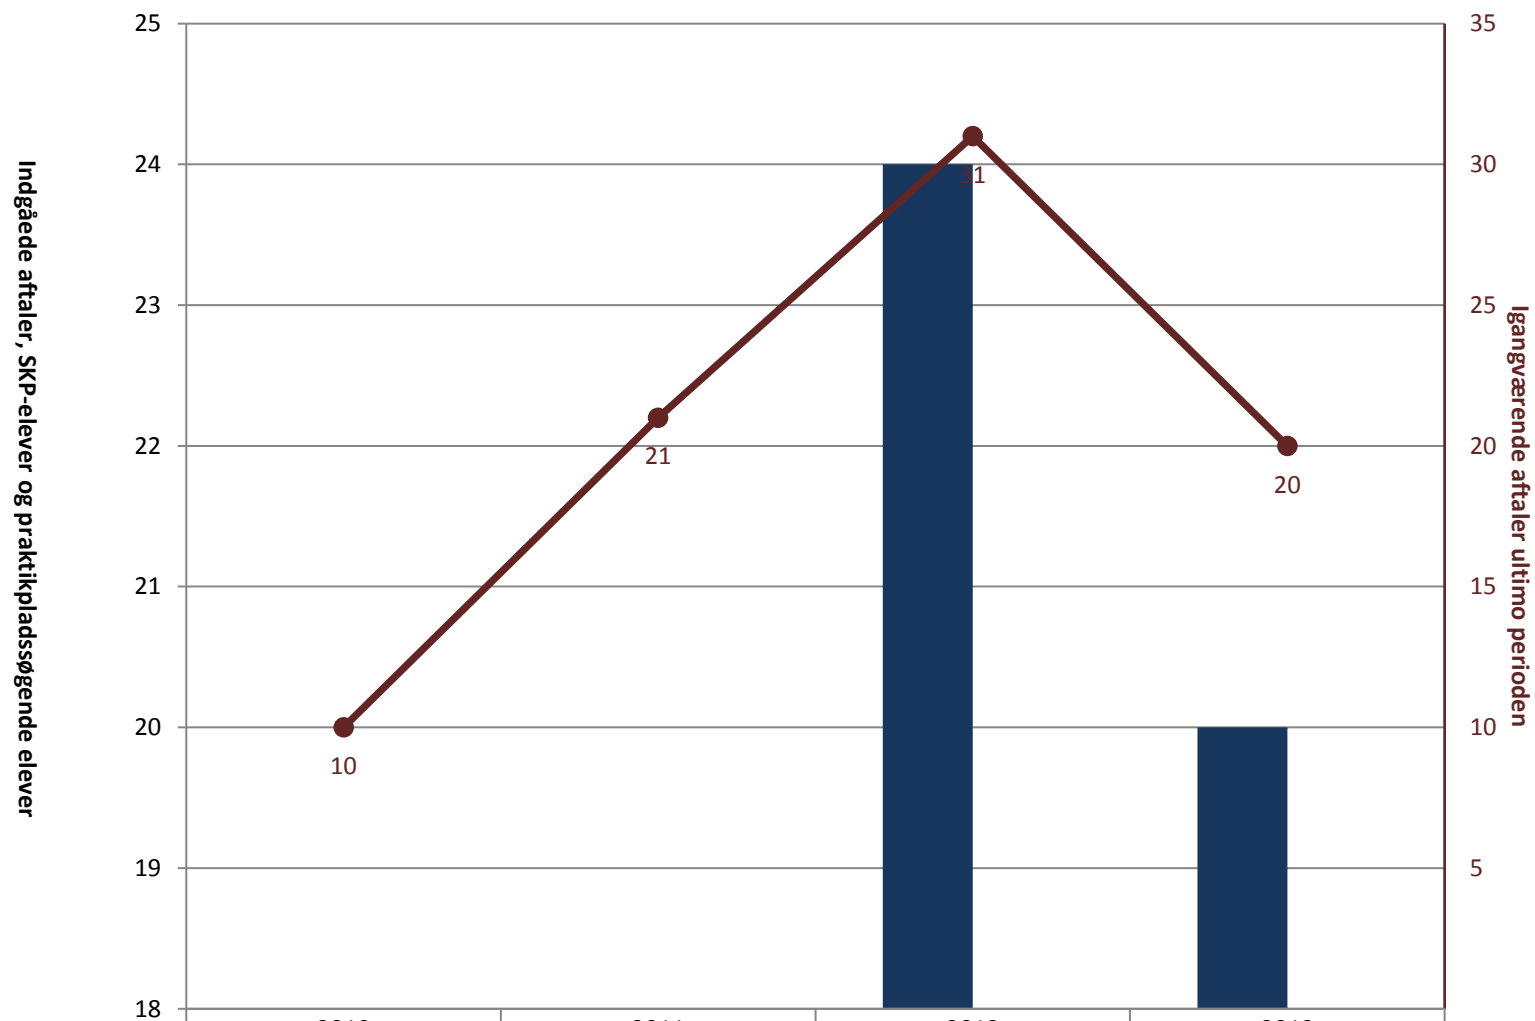

Produktør, pr. ultimo oktober

(PRK) Indg. aftaler år til dato ult. perioden			24	20
(PRK) P-søgende (fra jan. 2013)				
(PRK) Igangv. aftaler ult. perioden	10	21	31	20