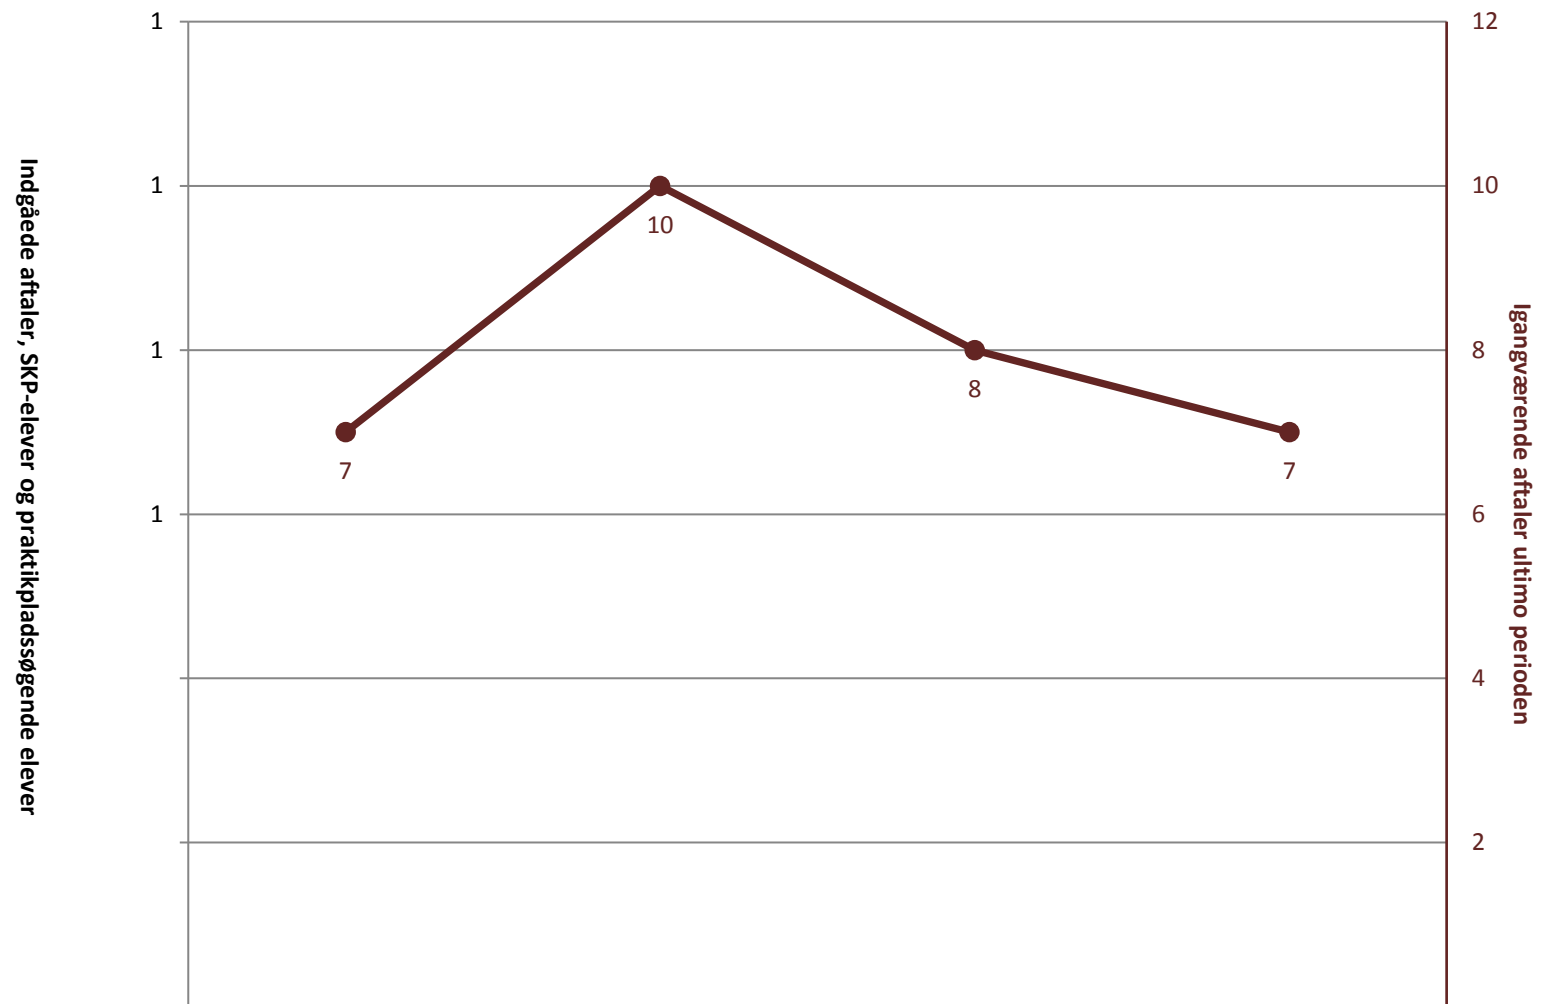

Elektronikoperatør, pr. ultimo oktober

	2010	2011	2012	2013
(PRK) Indg. aftaler år til dato ult. perioden				
(PRK) P-søgende (fra jan. 2013)				
(PRK) Igangv. aftaler ult. perioden	7	10	8	7