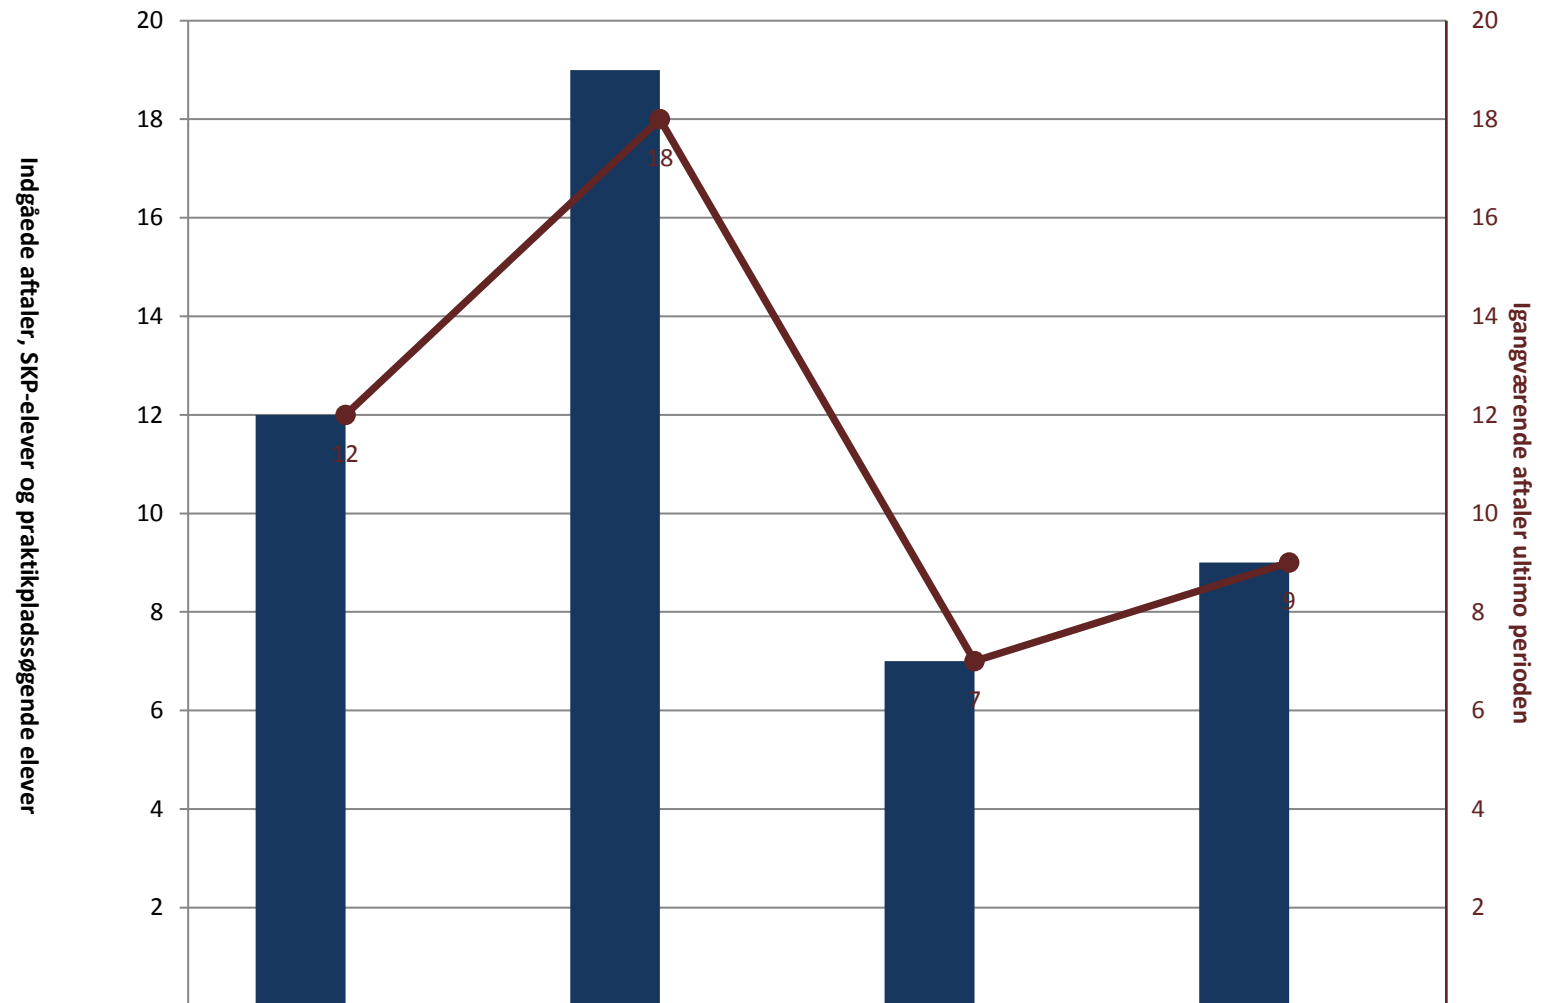

Overfladebehandler-komponenter, pr. ultimo året

Overfladebehandler-konstruktion, pr. ultimo året

Plastmager, pr. ultimo året

(PRK) Indg. aftaler år til dato ult. perioden	78	49	63	60
(PRK) P-søgende (fra jan. 2013)				
(PRK) Igangv. aftaler ult. perioden	142	144	142	139

Plastspecialist, pr. ultimo året

	2011	2012	2013	2014
(PRK) Indg. aftaler år til dato ult. perioden	12	19	7	9
(PRK) P-søgende (fra jan. 2013)				
(PRK) Igangv. aftaler ult. perioden	12	18	7	9

Procesarbejder, pr. ultimo året