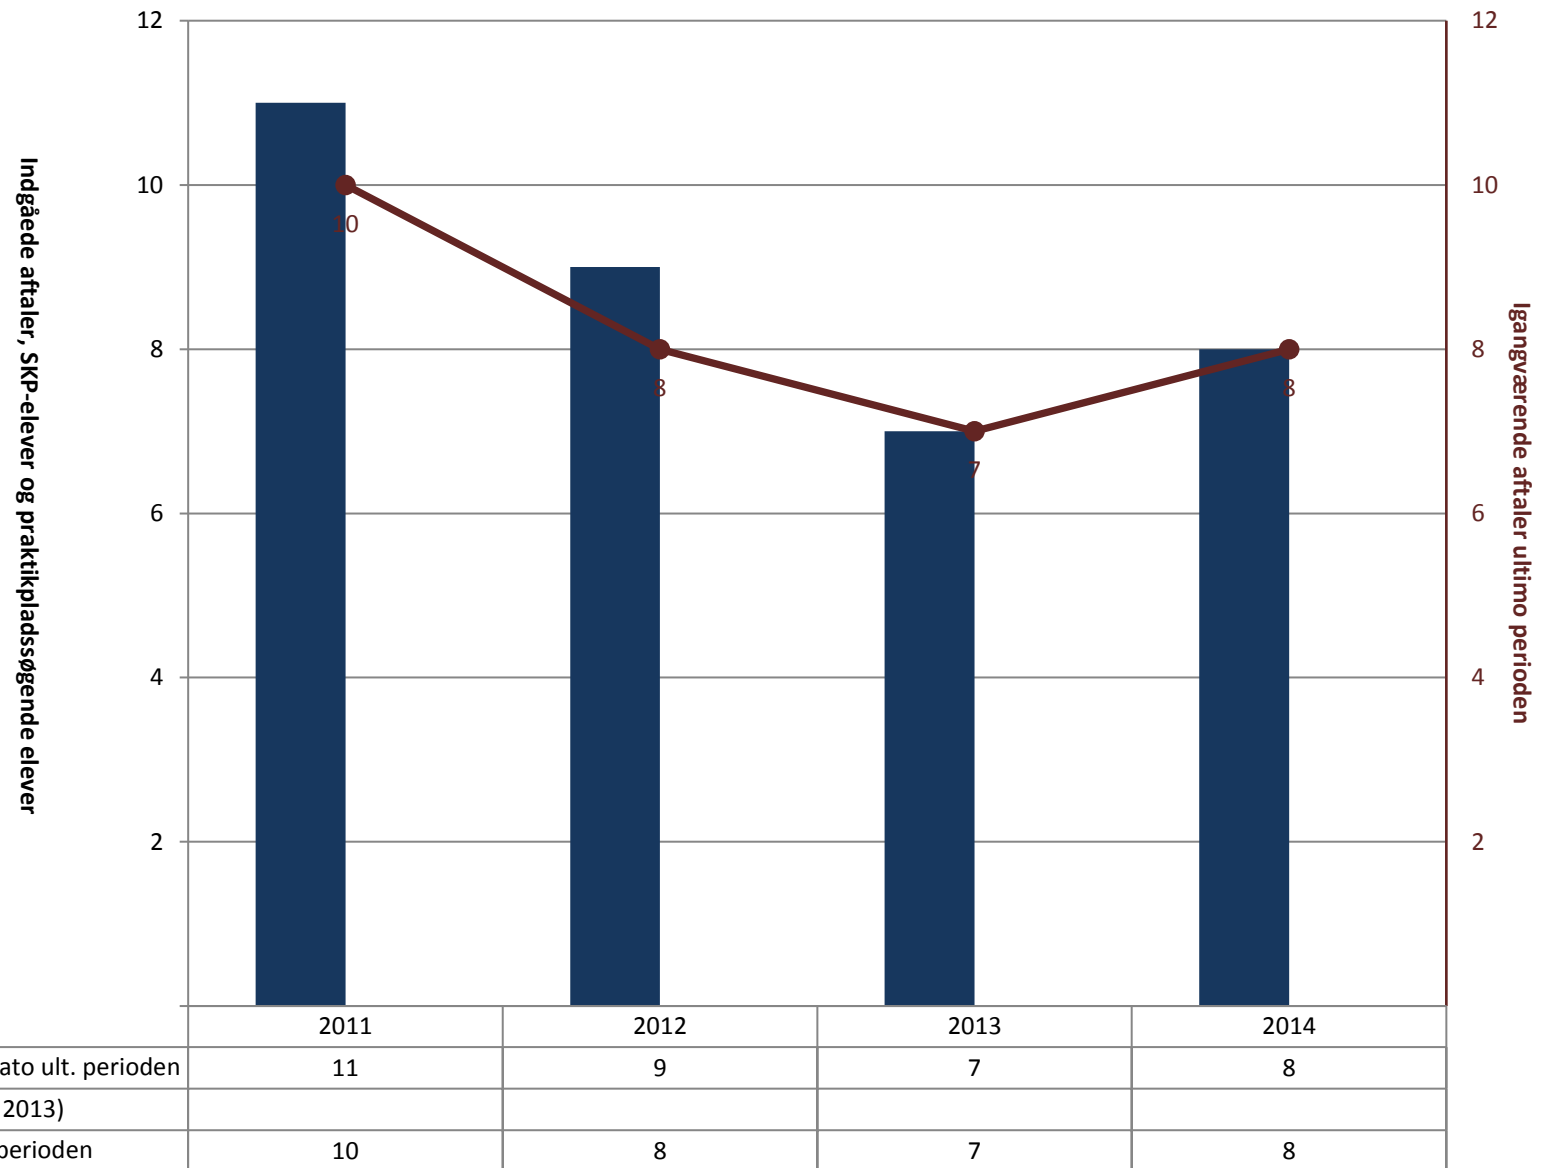

Industriens Fællesudvalg, pr. ultimo året

(PRK) Indg. aftaler år til dato ult. perioden	532	601	576	520
(PRK) P-søgende (fra jan. 2013)	9	13		
(PRK) Igangv. aftaler ult. perioden	815	910	937	842

Elektronikoperatør, pr. ultimo året

Forsyningsoperatør - El-forsyning, pr. ultimo året

	2011	2012	2013	2014
(PRK) Indg. aftaler år til dato ult. perioden	11			
(PRK) P-søgende (fra jan. 2013)				
(PRK) Igangv. aftaler ult. perioden	24	29	7	

Industrioperatør, pr. ultimo året

	2011	2012	2013	2014
(PRK) Indg. aftaler år til dato ult. perioden	258	381	342	258
(PRK) P-søgende (fra jan. 2013)				
(PRK) Igangv. aftaler ult. perioden	286	388	428	345