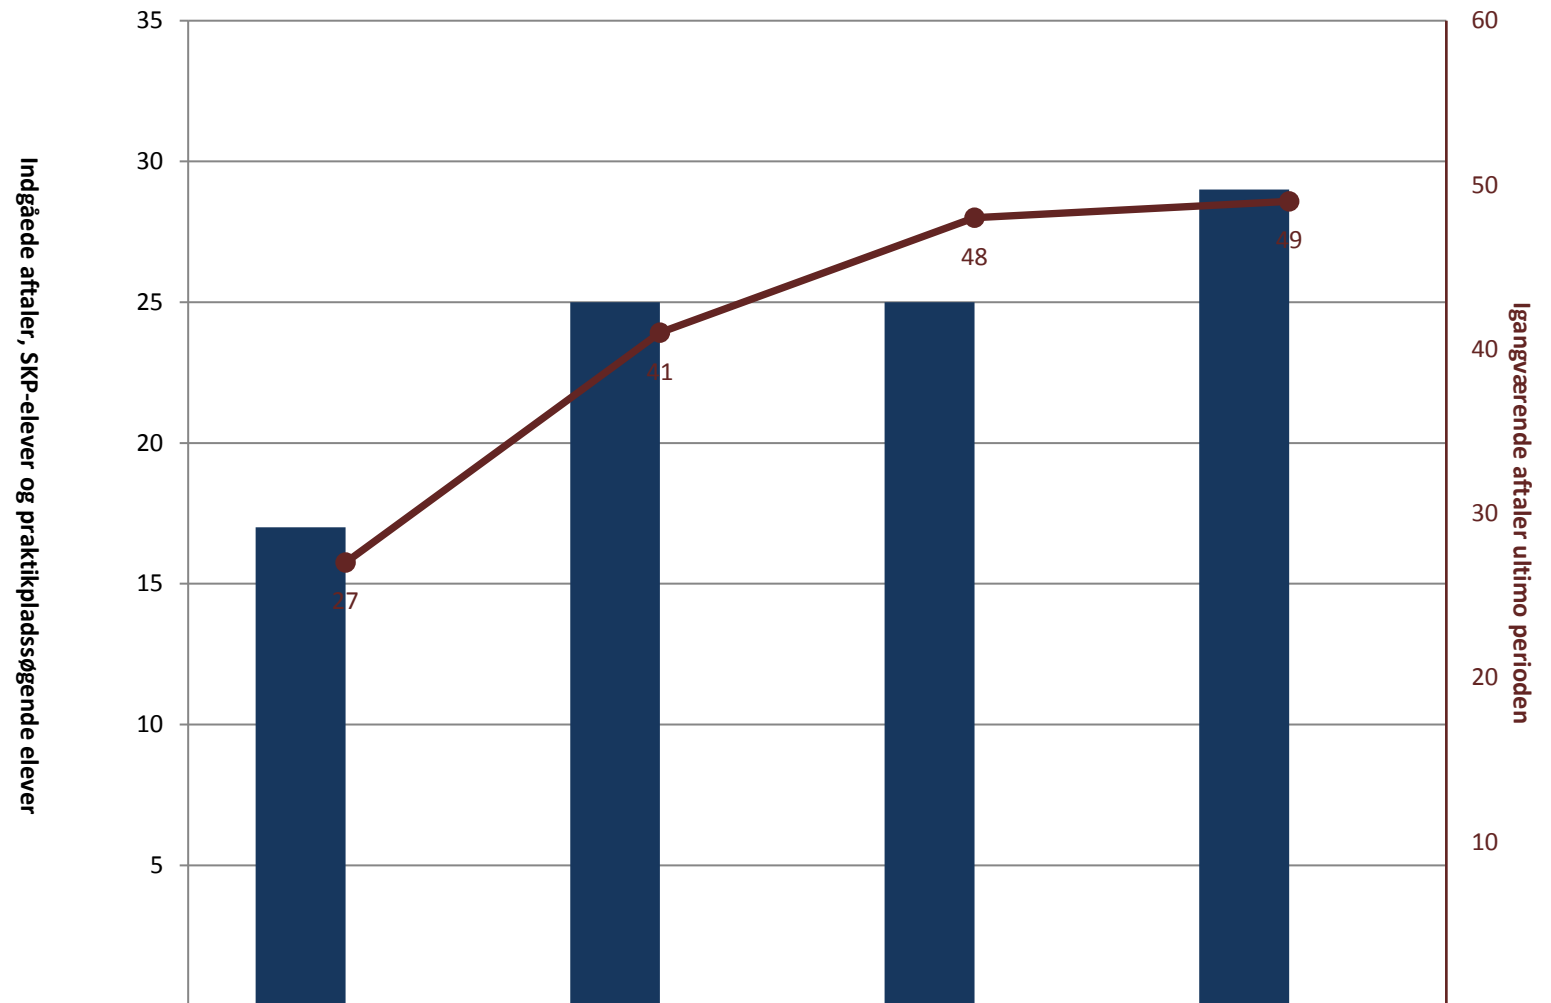

Plastspecialist, pr. ultimo året

	2011	2012	2013	2014
(PRK) Indg. aftaler år til dato ult. perioden	12	19	7	9
(PRK) P-søgende (fra jan. 2013)				
(PRK) Igangv. aftaler ult. perioden	12	18	7	9

Procesarbejder, pr. ultimo året

	2011	2012	2013	2014
(PRK) Indg. aftaler år til dato ult. perioden	8		6	
(PRK) P-søgende (fra jan. 2013)				
(PRK) Igangv. aftaler ult. perioden	17	6	6	8

Procesoperatør, pr. ultimo året

(PRK) Indg. aftaler år til dato ult. perioden	2011	2012	2013	2014
(PRK) P-søgende (fra jan. 2013)	8			
(PRK) Igangv. aftaler ult. perioden	232	195	213	196

Produktør, pr. ultimo året

	2011	2012	2013	2014
(PRK) Indg. aftaler år til dato ult. perioden	22	27	23	17
(PRK) P-søgende (fra jan. 2013)		7		
(PRK) Igangv. aftaler ult. perioden	25	27	21	21

Vindmølleoperatør - Mekanik og montage, pr. ultimo året

	2011	2012	2013	2014
(PRK) Indg. aftaler år til dato ult. perioden	17	25	25	29
(PRK) P-søgende (fra jan. 2013)				
(PRK) Igangv. aftaler ult. perioden	27	41	48	49

Diagramtitel

Vindmølleoperatør - Vingeproduktion, pr. ultimo