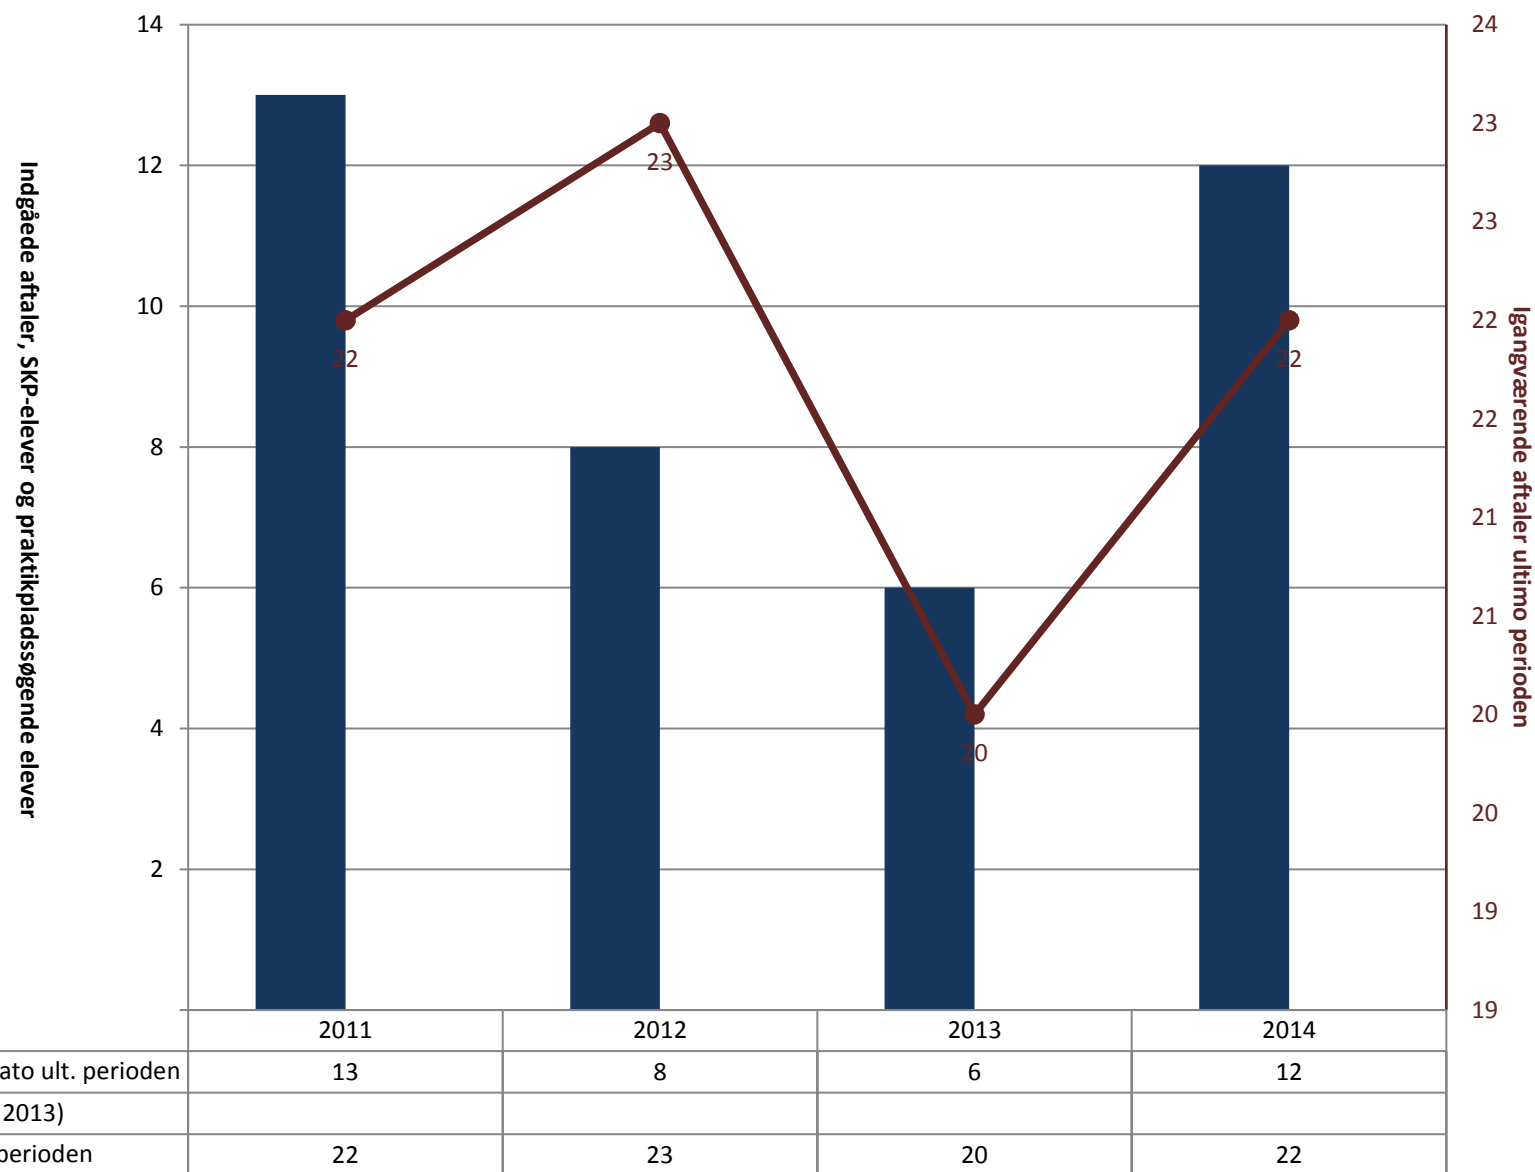

Overfladebehandler-komponenter, pr. ultimo året