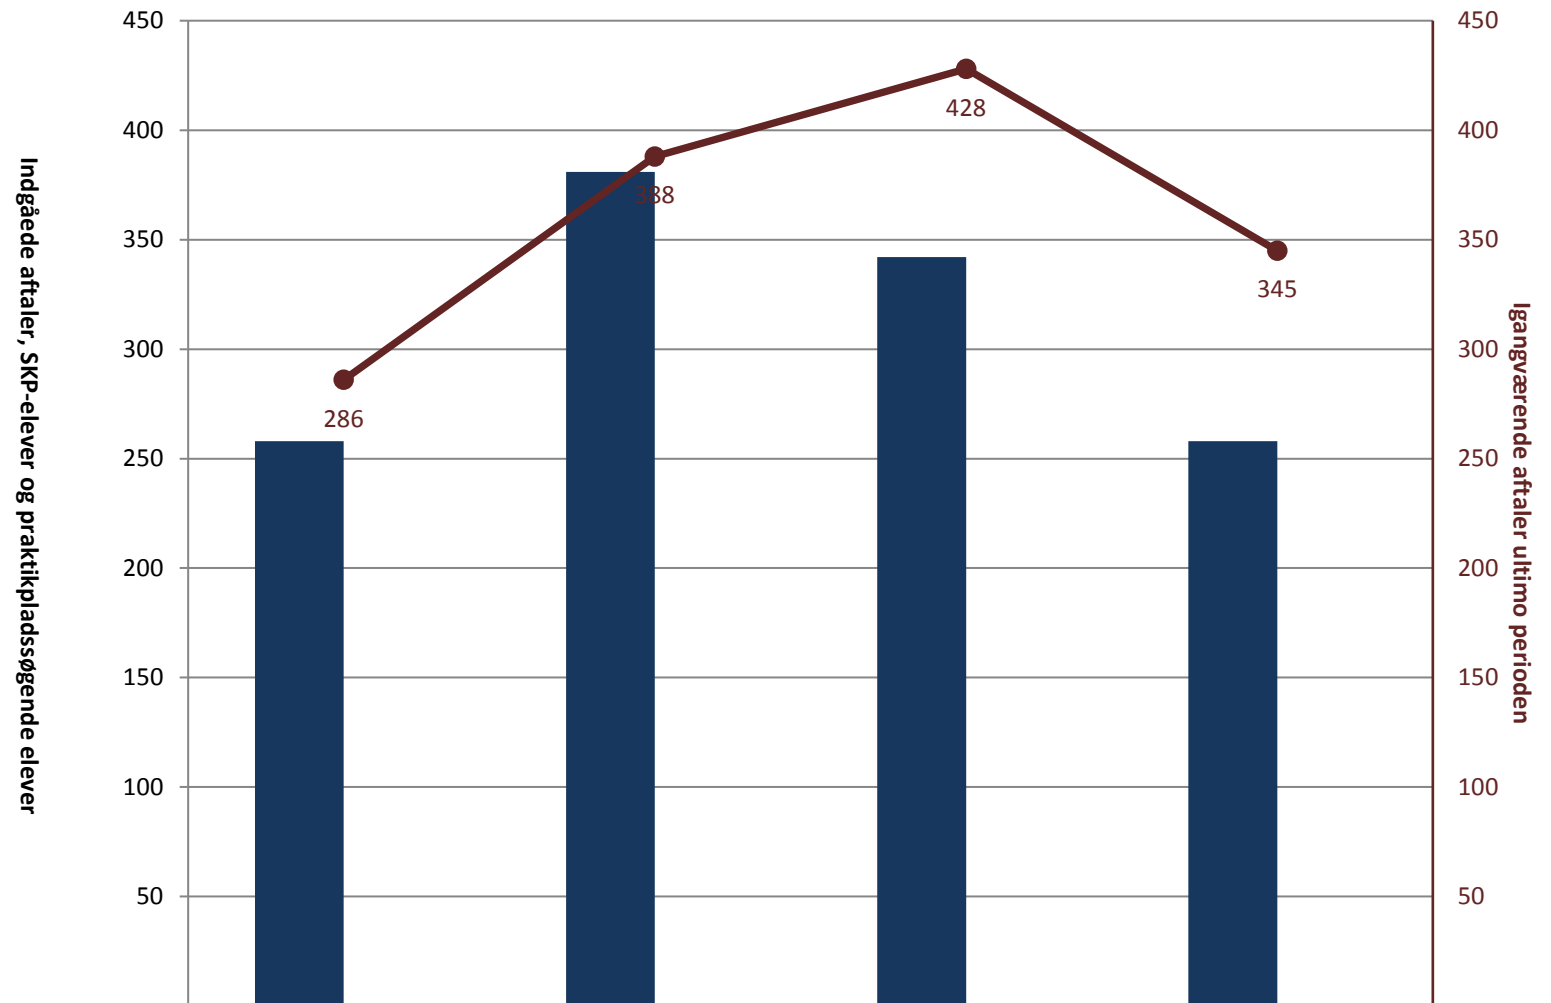

Industrioperatør, pr. ultimo året

	2011	2012	2013	2014
(PRK) Indg. aftaler år til dato ult. perioden	258	381	342	258
(PRK) P-søgende (fra jan. 2013)				
(PRK) Igangv. aftaler ult. perioden	286	388	428	345