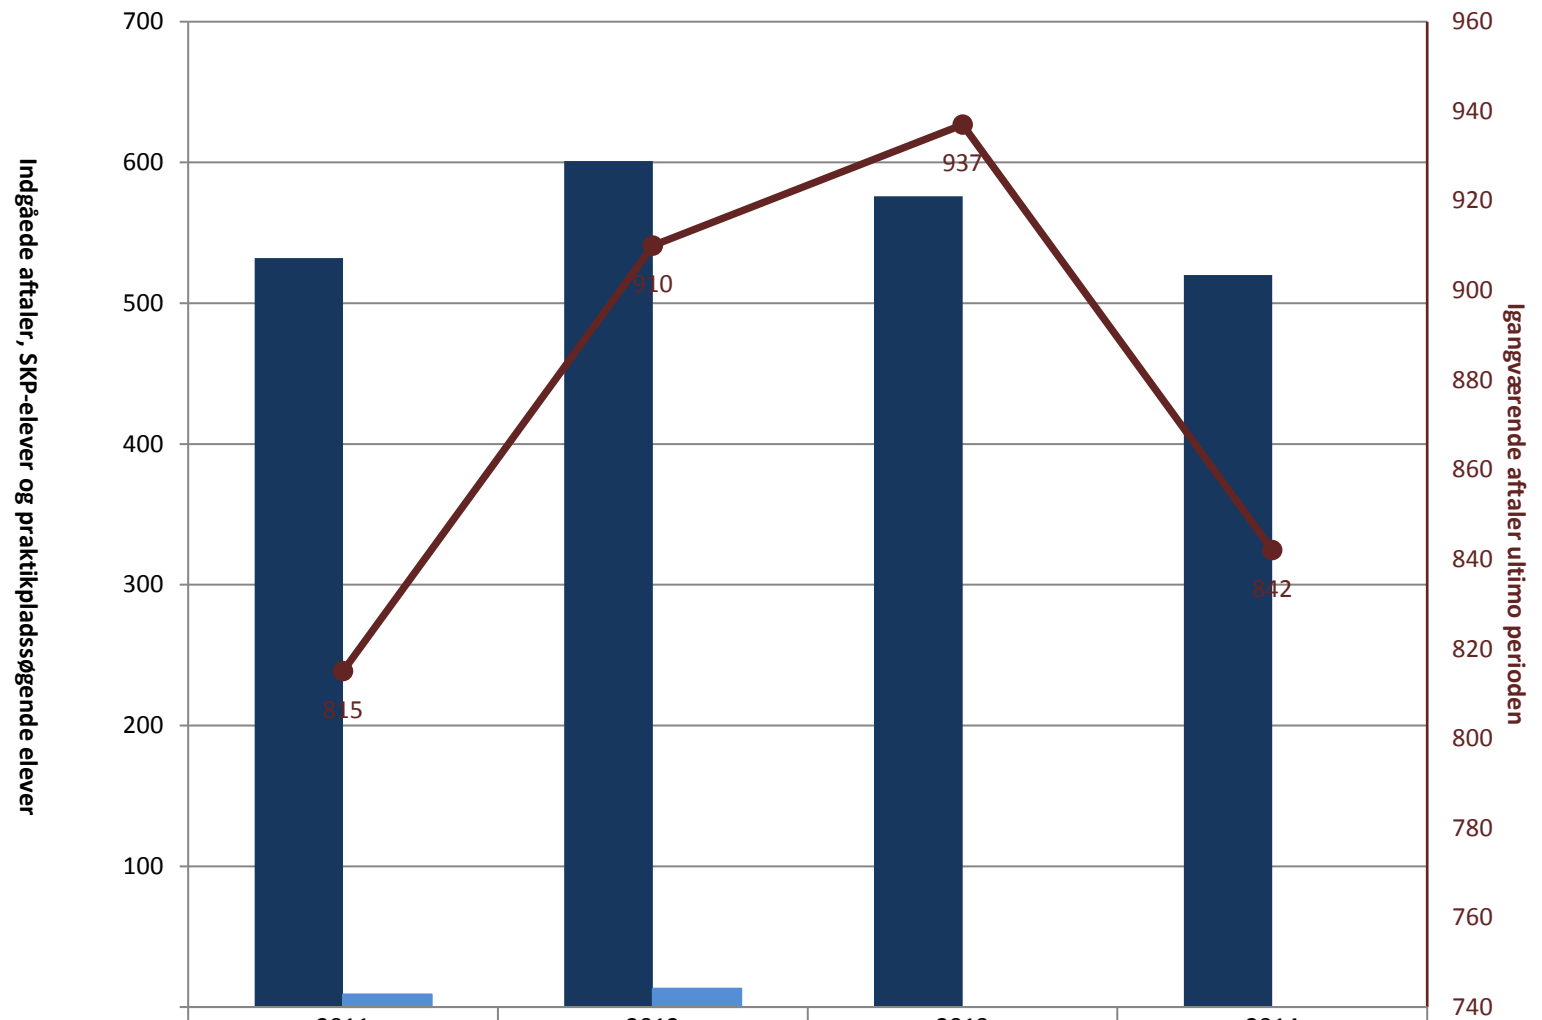

Industriens Fællesudvalg, pr. ultimo året

(PRK) Indg. aftaler år til dato ult. perioden	532	601	576	520
(PRK) P-søgende (fra jan. 2013)	9	13		
(PRK) Igangv. aftaler ult. perioden	815	910	937	842

Elektronikoperatør, pr. ultimo året