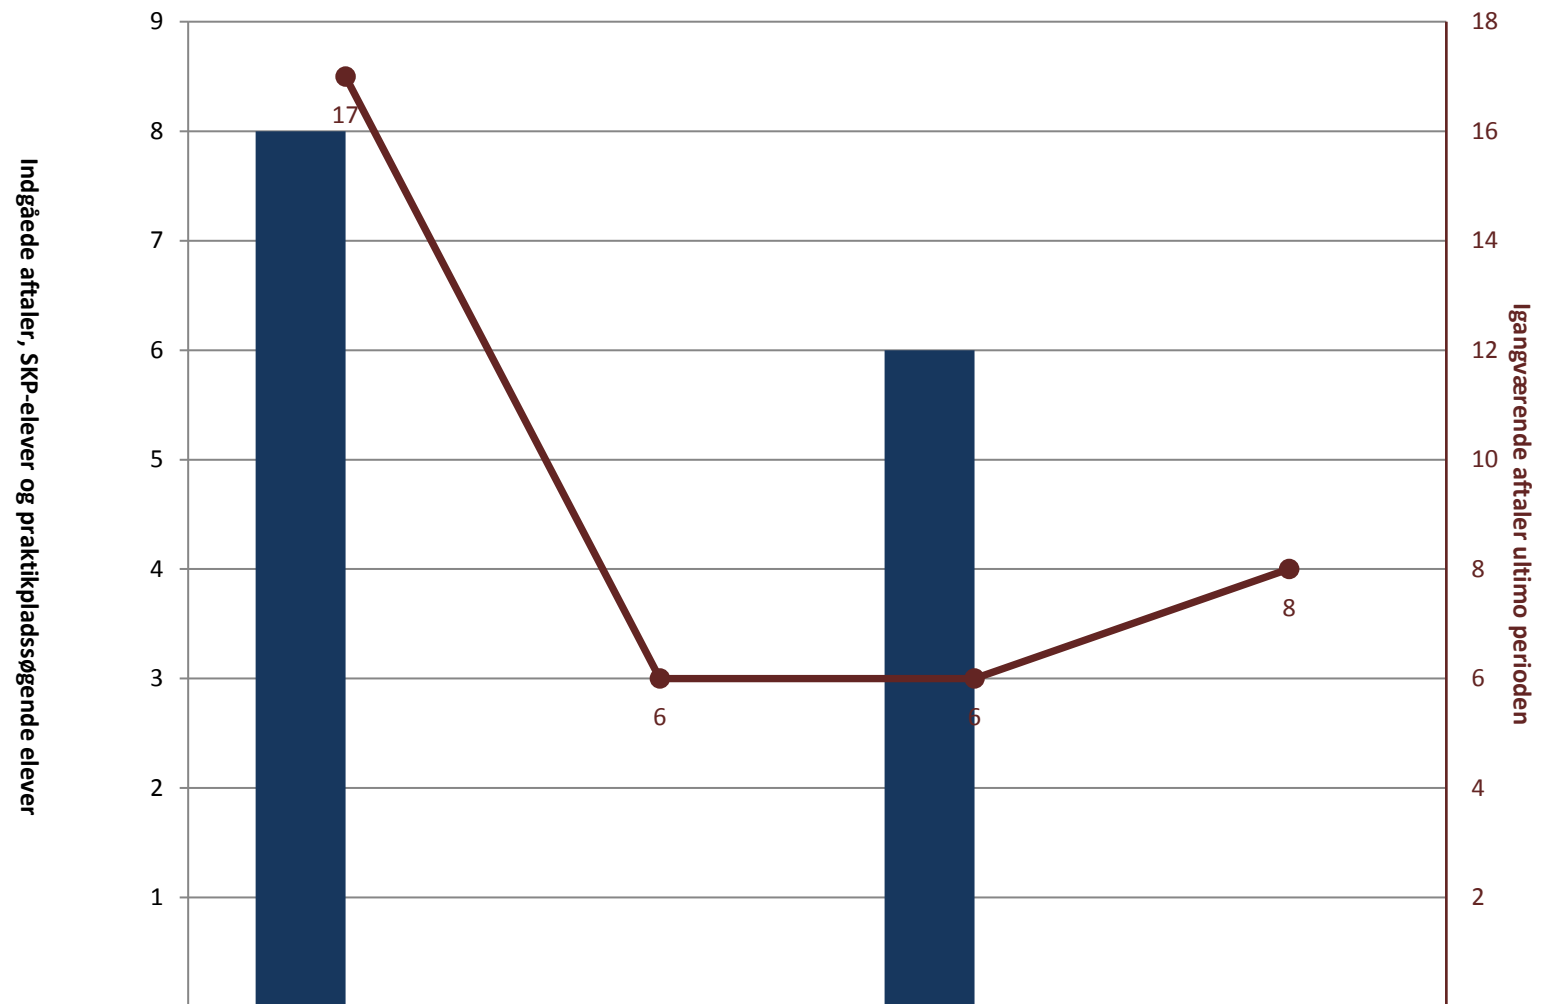

Plastspecialist, pr. ultimo året

	2011	2012	2013	2014
(PRK) Indg. aftaler år til dato ult. perioden	12	19	7	9
(PRK) P-søgende (fra jan. 2013)				
(PRK) Igangv. aftaler ult. perioden	12	18	7	9

Procesarbejder, pr. ultimo året