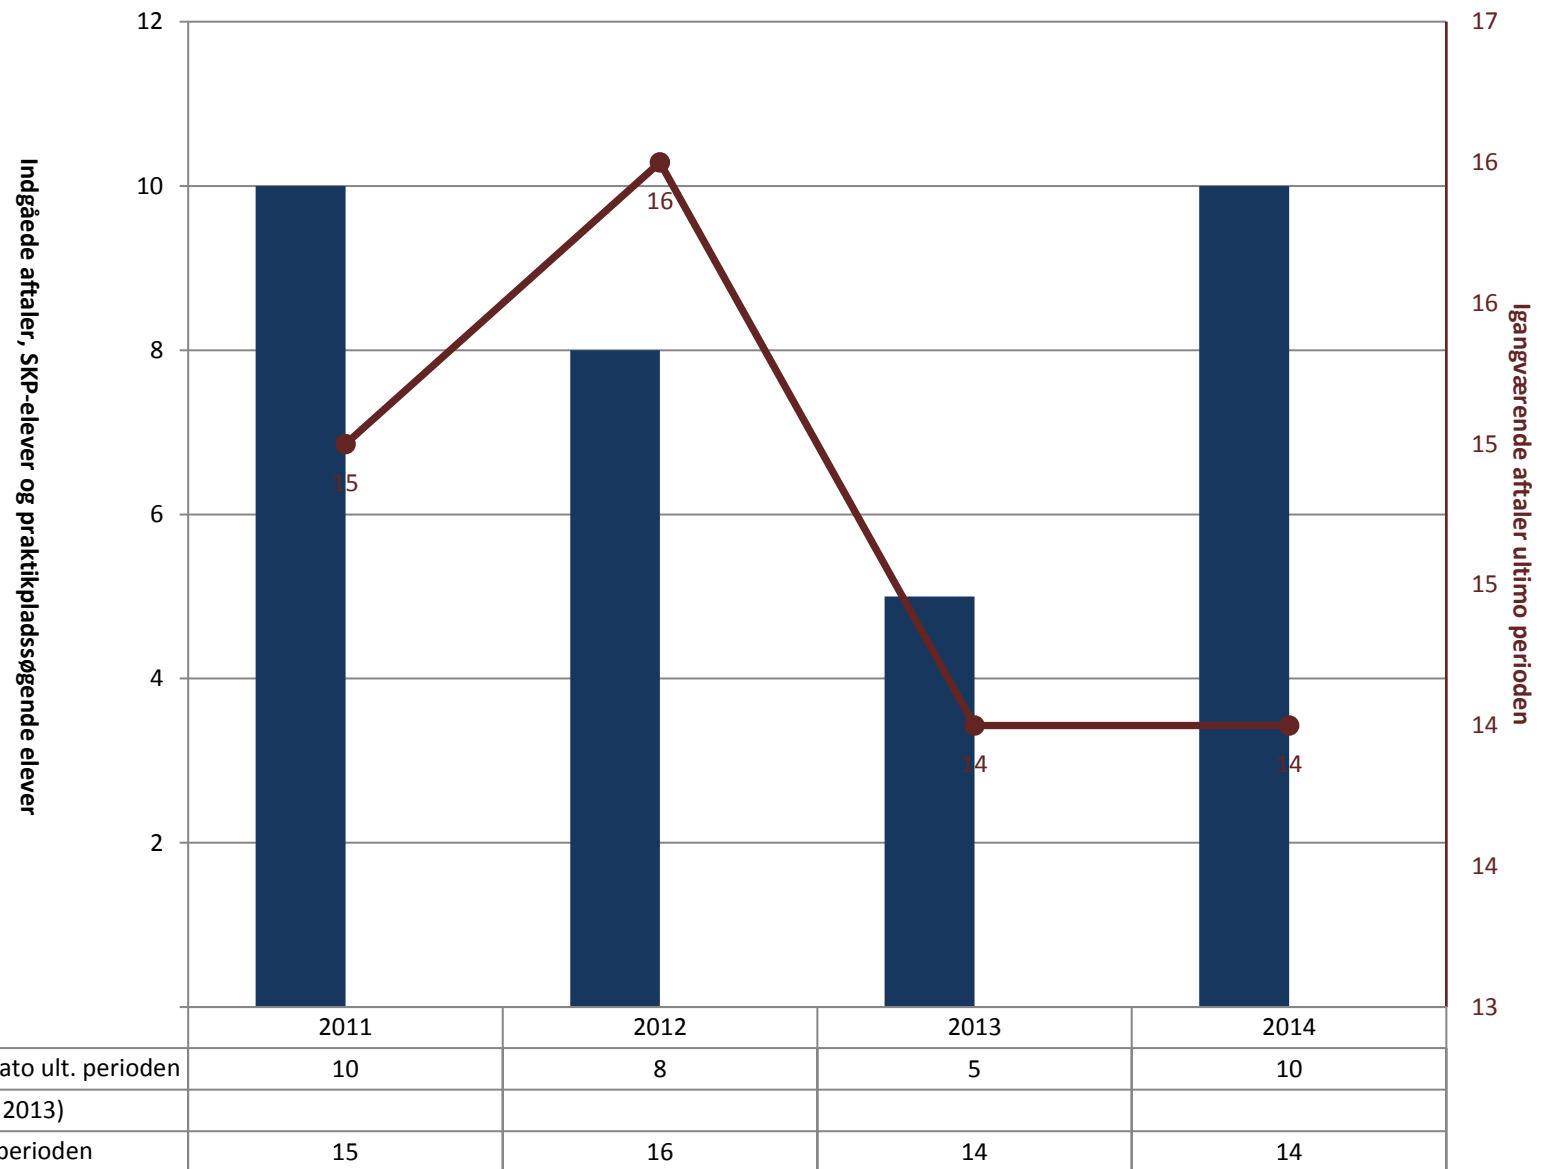

Overfladebehandler-konstruktion, pr. ultimo året