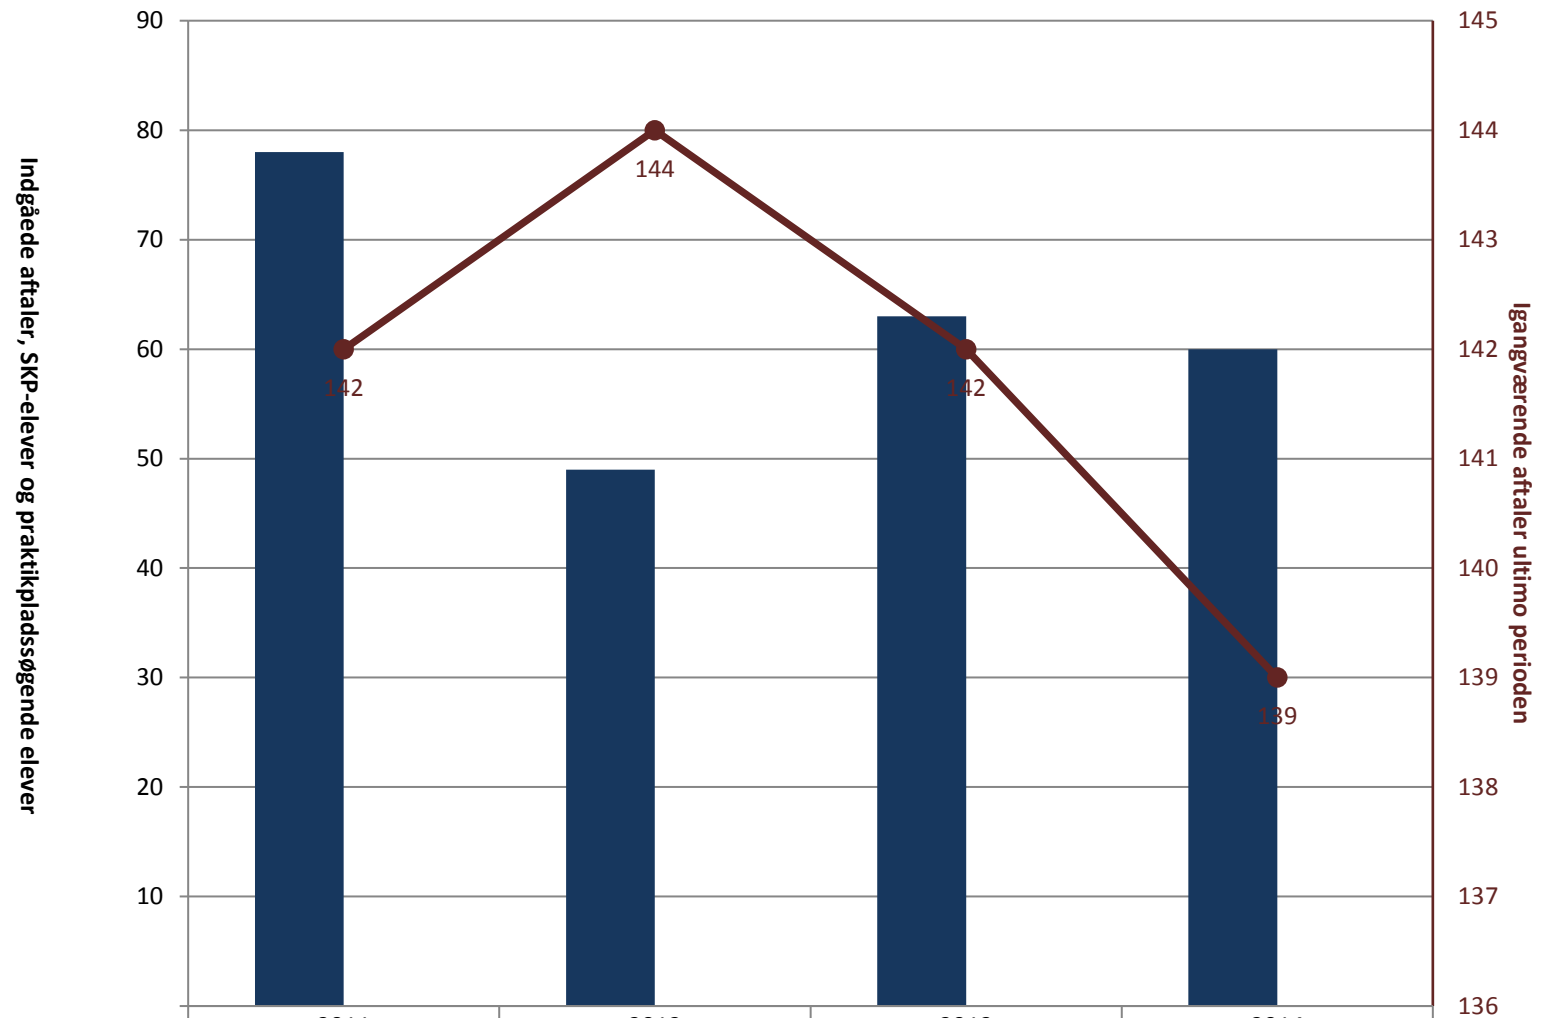

Plastmager, pr. ultimo året

(PRK) Indg. aftaler år til dato ult. perioden	78	49	63	60
(PRK) P-søgende (fra jan. 2013)				
(PRK) Igangv. aftaler ult. perioden	142	144	142	139