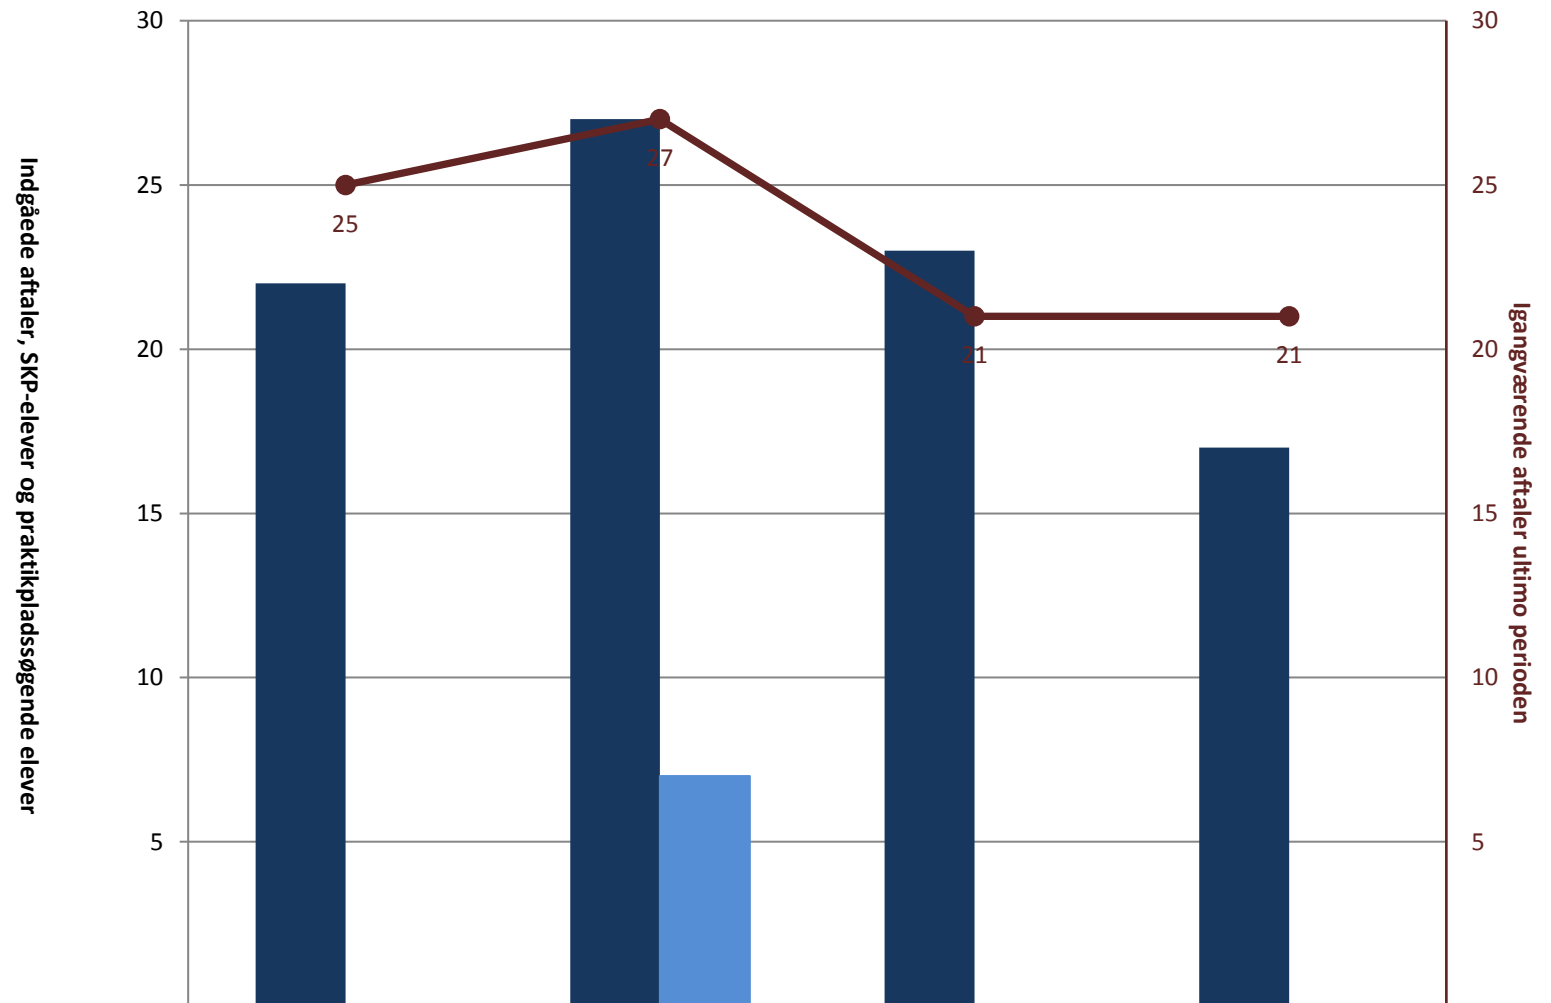

Produktør, pr. ultimo året

	2011	2012	2013	2014
(PRK) Indg. aftaler år til dato ult. perioden	22	27	23	17
(PRK) P-søgende (fra jan. 2013)		7		
(PRK) Igangv. aftaler ult. perioden	25	27	21	21