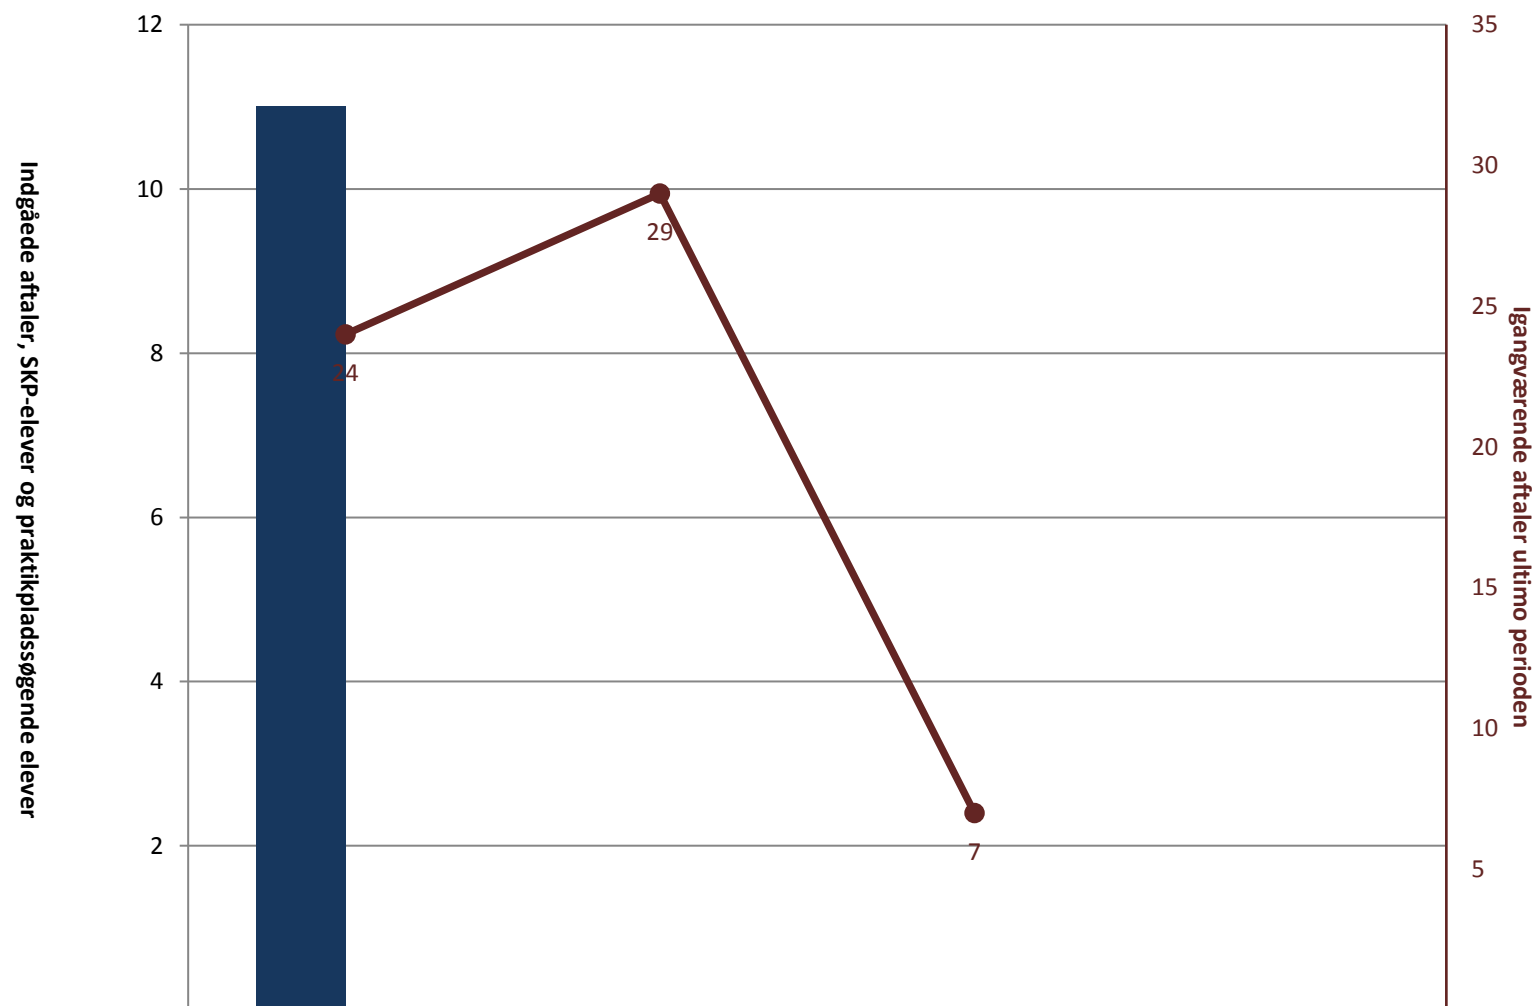

Forsyningsoperatør - El-forsyning, pr. ultimo året

	2011	2012	2013	2014
(PRK) Indg. aftaler år til dato ult. perioden	11			
(PRK) P-søgende (fra jan. 2013)				
(PRK) Igangv. aftaler ult. perioden	24	29	7