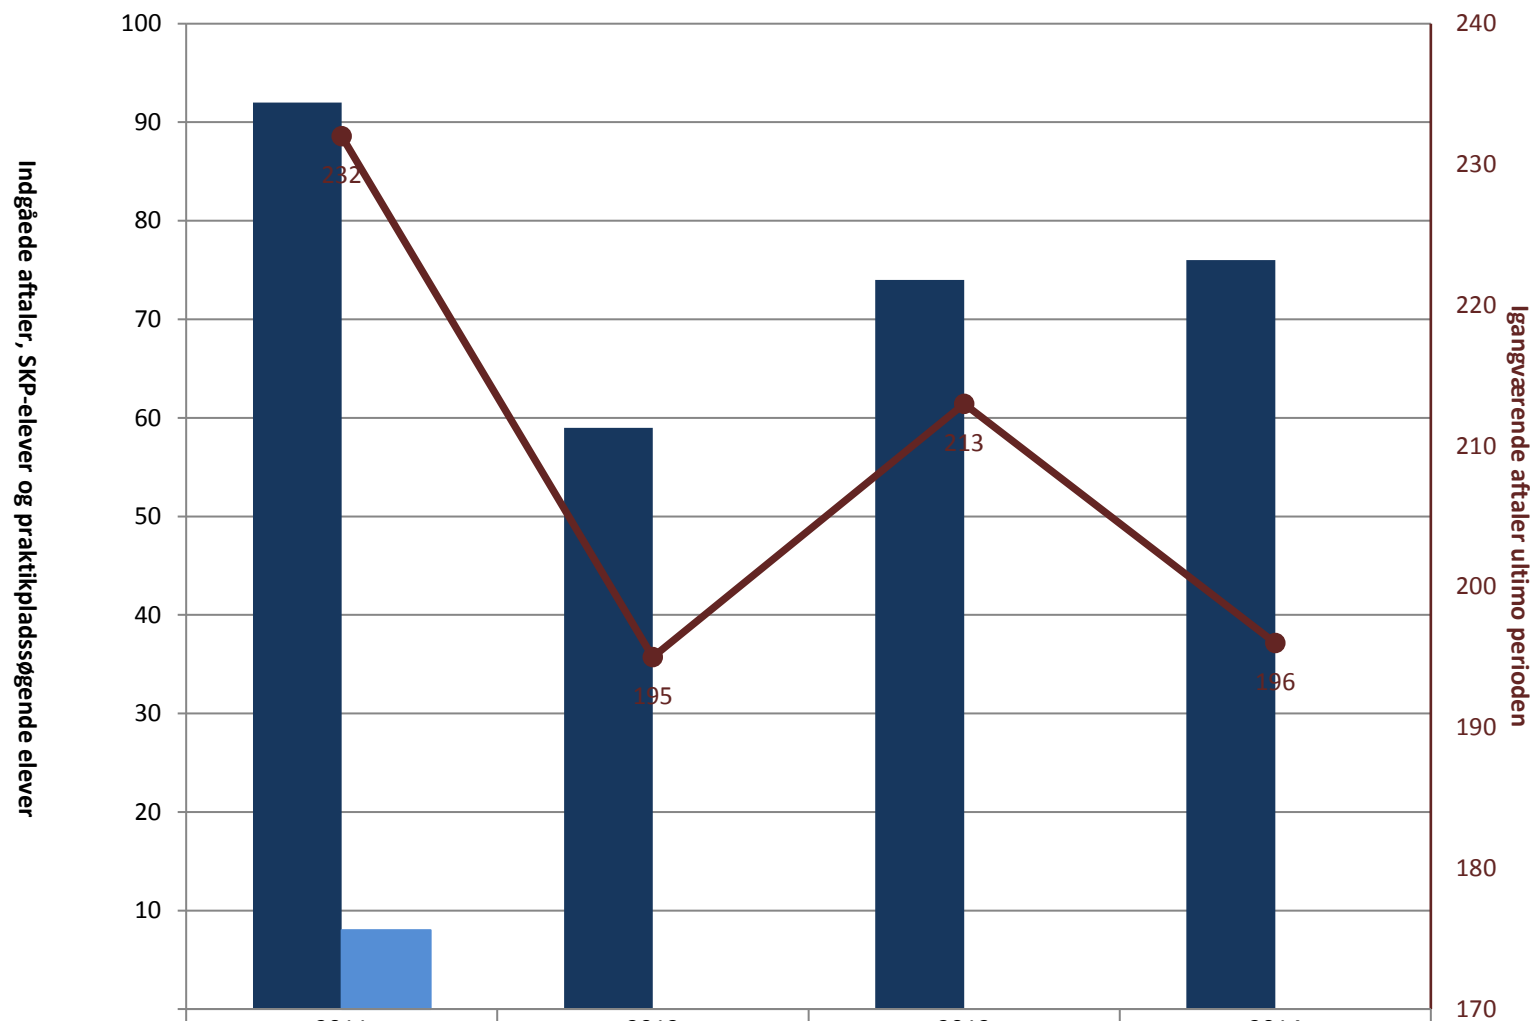

Plastspecialist, pr. ultimo året

	2011	2012	2013	2014
(PRK) Indg. aftaler år til dato ult. perioden	12	19	7	9
(PRK) P-søgende (fra jan. 2013)				
(PRK) Igangv. aftaler ult. perioden	12	18	7	9

Procesarbejder, pr. ultimo året

	2011	2012	2013	2014
(PRK) Indg. aftaler år til dato ult. perioden	8		6	
(PRK) P-søgende (fra jan. 2013)				
(PRK) Igangv. aftaler ult. perioden	17	6	6	8

Procesoperatør, pr. ultimo året

(PRK) Indg. aftaler år til dato ult. perioden	2011	2012	2013	2014
(PRK) P-søgende (fra jan. 2013)	8			
(PRK) Igangv. aftaler ult. perioden	232	195	213	196

	2011	2012	2013	2014
(PRK) Indg. aftaler år til dato ult. perioden	17	25	25	29
(PRK) P-søgende (fra jan. 2013)				
(PRK) Igangv. aftaler ult. perioden	27	41	48	49

Diagramtitel

Vindmølleoperatør - Vingeproduktion, pr. ultimo