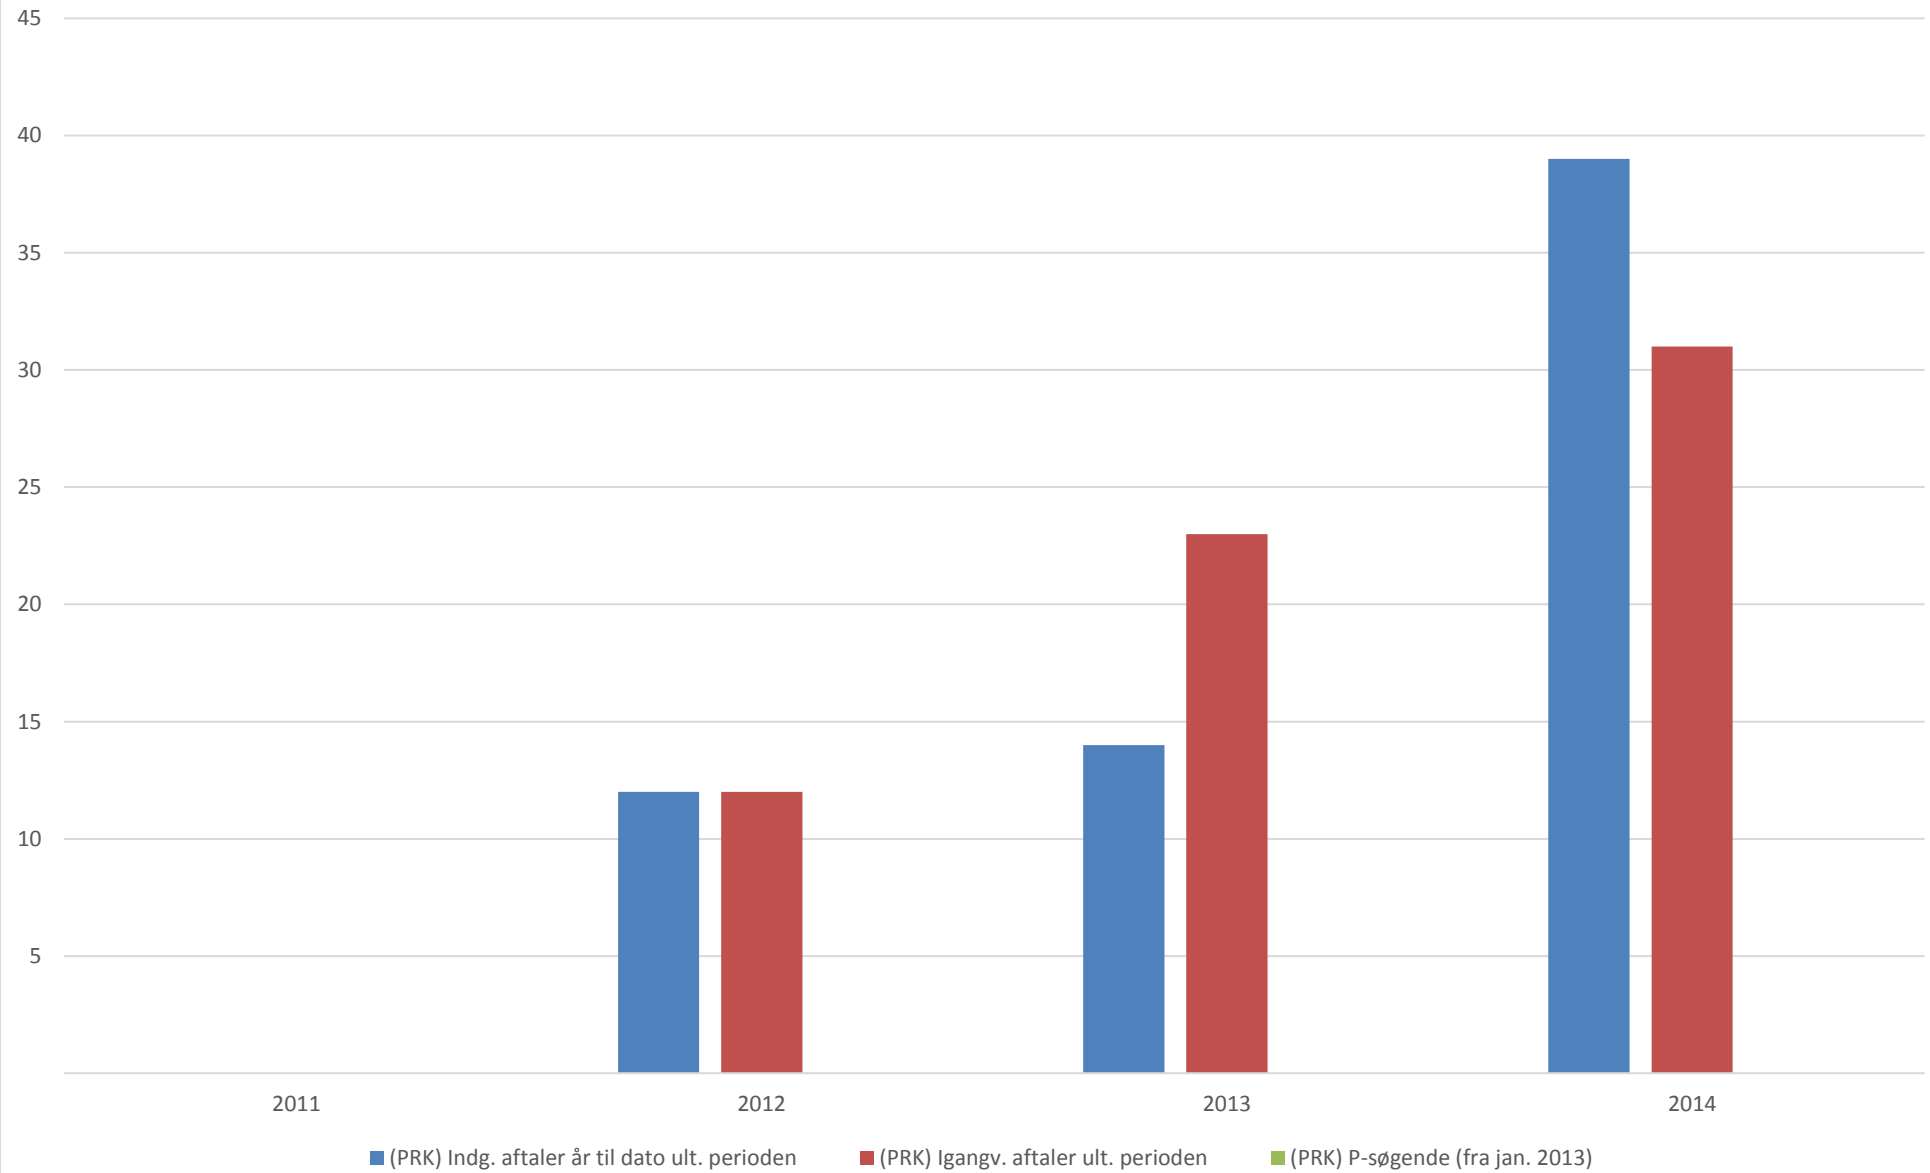

Plastspecialist, pr. ultimo året

	2011	2012	2013	2014
(PRK) Indg. aftaler år til dato ult. perioden	12	19	7	9
(PRK) P-søgende (fra jan. 2013)				
(PRK) Igangv. aftaler ult. perioden	12	18	7	9

Procesarbejder, pr. ultimo året

	2011	2012	2013	2014
(PRK) Indg. aftaler år til dato ult. perioden	8		6	
(PRK) P-søgende (fra jan. 2013)				
(PRK) Igangv. aftaler ult. perioden	17	6	6	8

Procesoperatør, pr. ultimo året

(PRK) Indg. aftaler år til dato ult. perioden	2011	2012	2013	2014
(PRK) P-søgende (fra jan. 2013)	8			
(PRK) Igangv. aftaler ult. perioden	232	195	213	196

Produktør, pr. ultimo året

	2011	2012	2013	2014
(PRK) Indg. aftaler år til dato ult. perioden	22	27	23	17
(PRK) P-søgende (fra jan. 2013)		7		
(PRK) Igangv. aftaler ult. perioden	25	27	21	21

Vindmølleoperatør - Mekanik og montage, pr. ultimo året

	2011	2012	2013	2014
(PRK) Indg. aftaler år til dato ult. perioden	17	25	25	29
(PRK) P-søgende (fra jan. 2013)				
(PRK) Igangv. aftaler ult. perioden	27	41	48	49

Diagramtitel

Vindmølleoperatør - Vingeproduktion, pr. ultimo