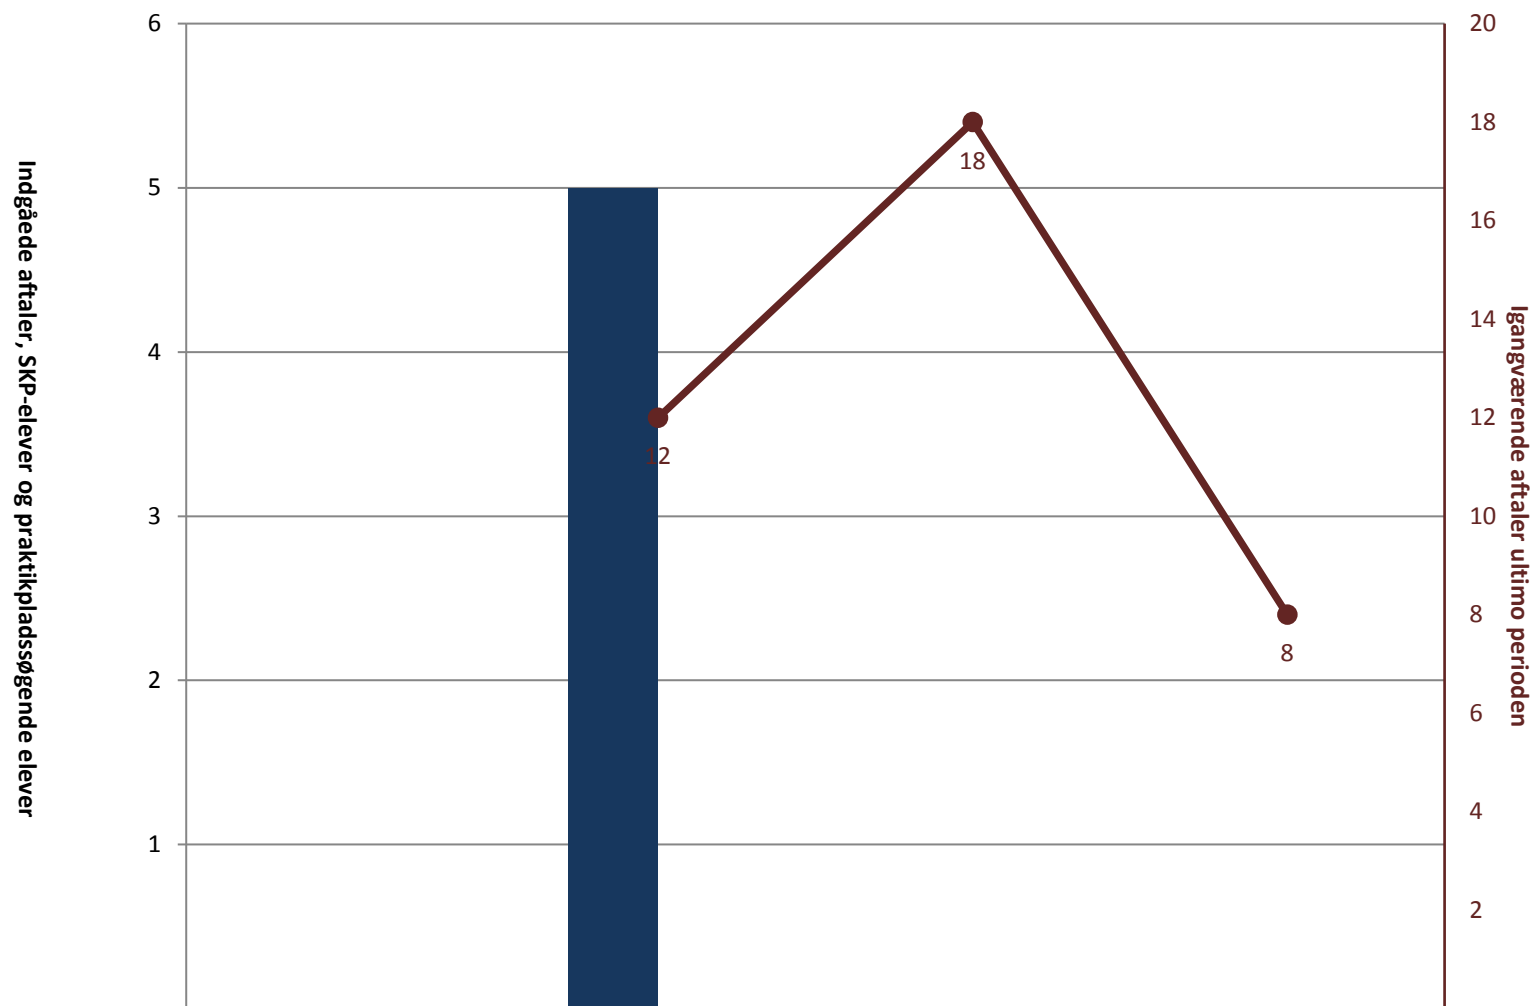

Plastspecialist, pr. ultimo 1.kvartal

	2011	2012	2013	2014
■ (PRK) Indg. aftaler år til dato ult. perioden		5		
■ (PRK) P-søgende (fra jan. 2013)				
● (PRK) Igangv. aftaler ult. perioden		12	18	8