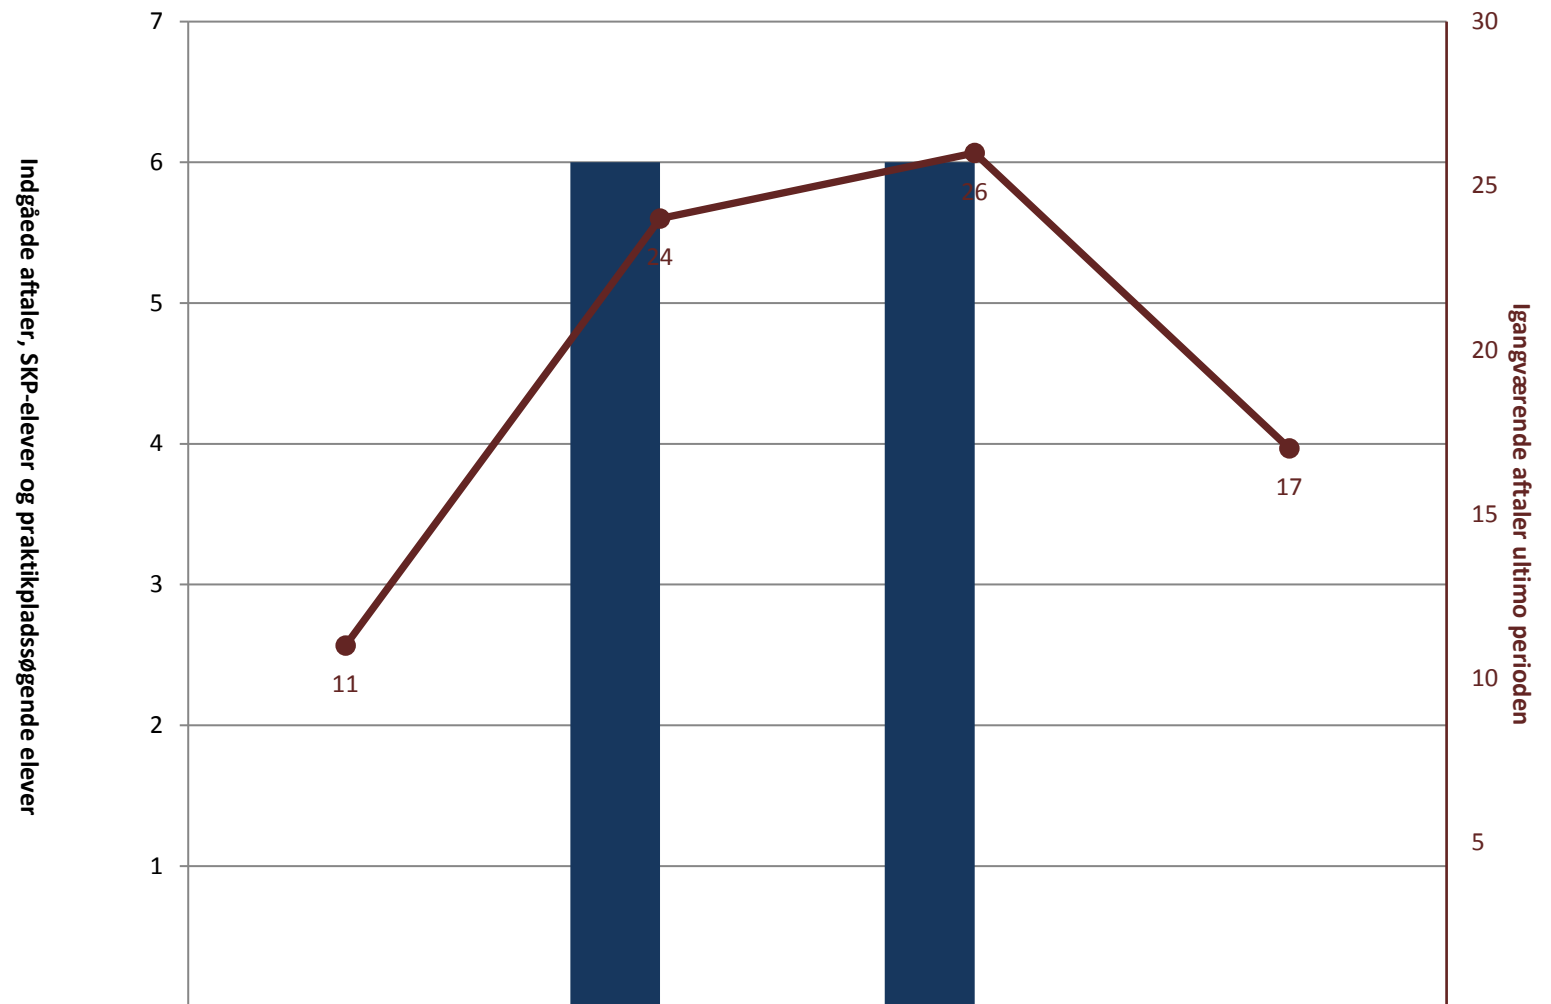

Produktør, pr. ultimo 1.kvartal

	2011	2012	2013	2014
(PRK) Indg. aftaler år til dato ult. perioden		6	6	
(PRK) P-søgende (fra jan. 2013)				
(PRK) Igangv. aftaler ult. perioden	11	24	26	17