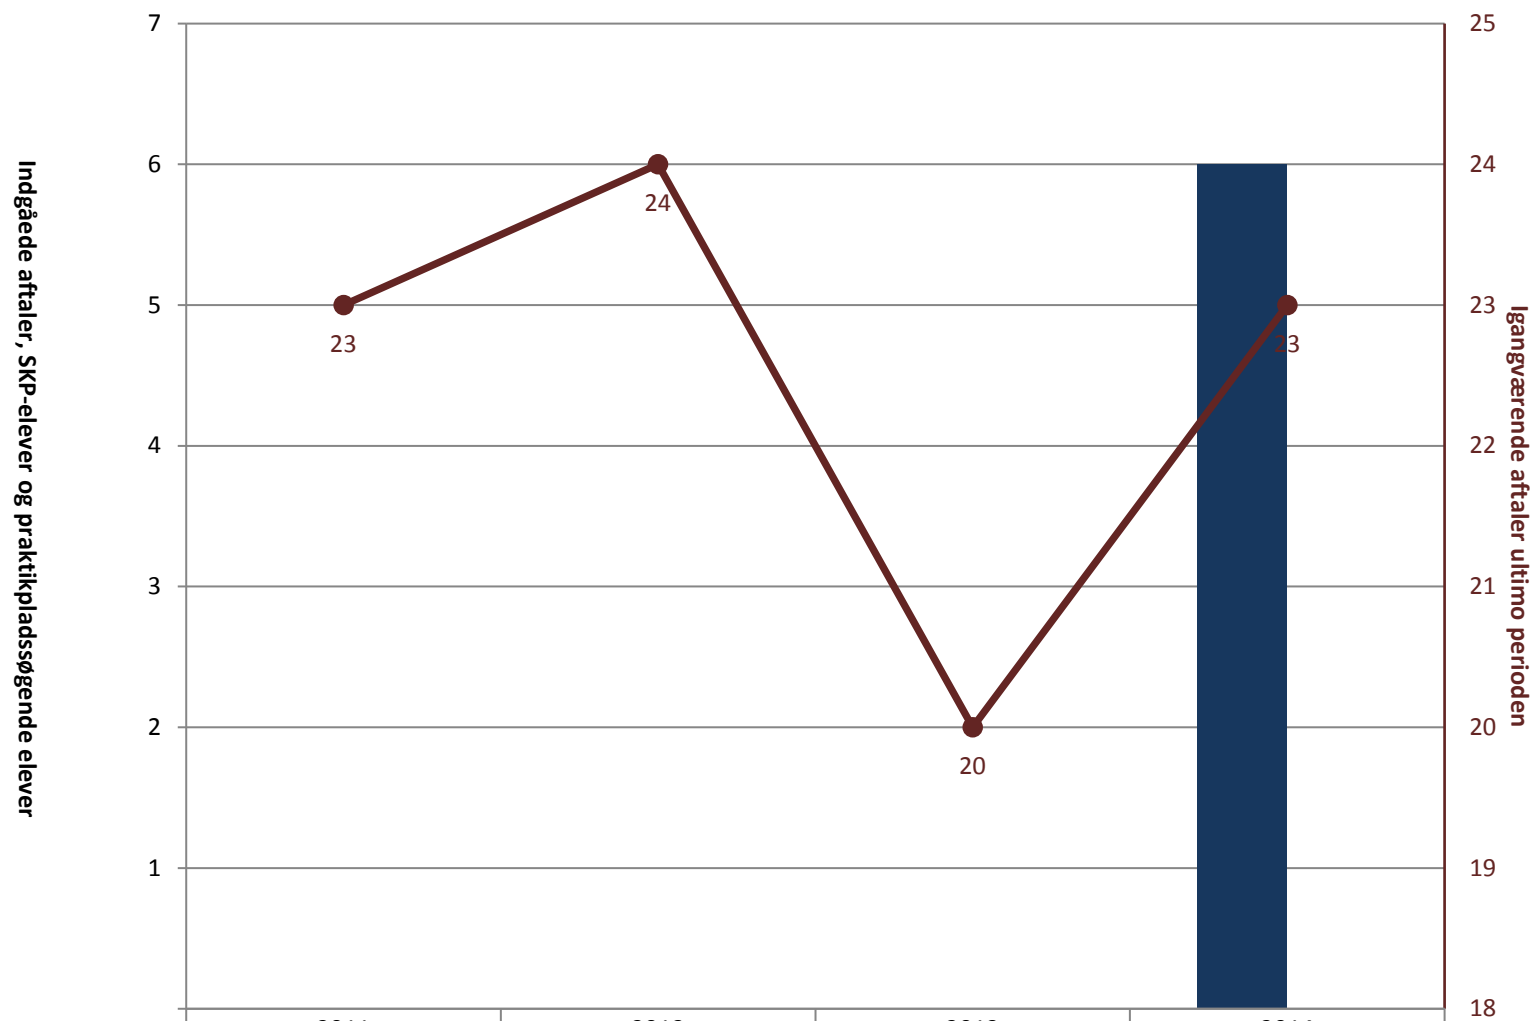

Overfladebehandler/komponenter, pr. ultimo 1.kvartal

	2011	2012	2013	2014
(PRK) Indg. aftaler år til dato ult. perioden				6
(PRK) P-søgende (fra jan. 2013)				
(PRK) Igangv. aftaler ult. perioden	23	24	20	23