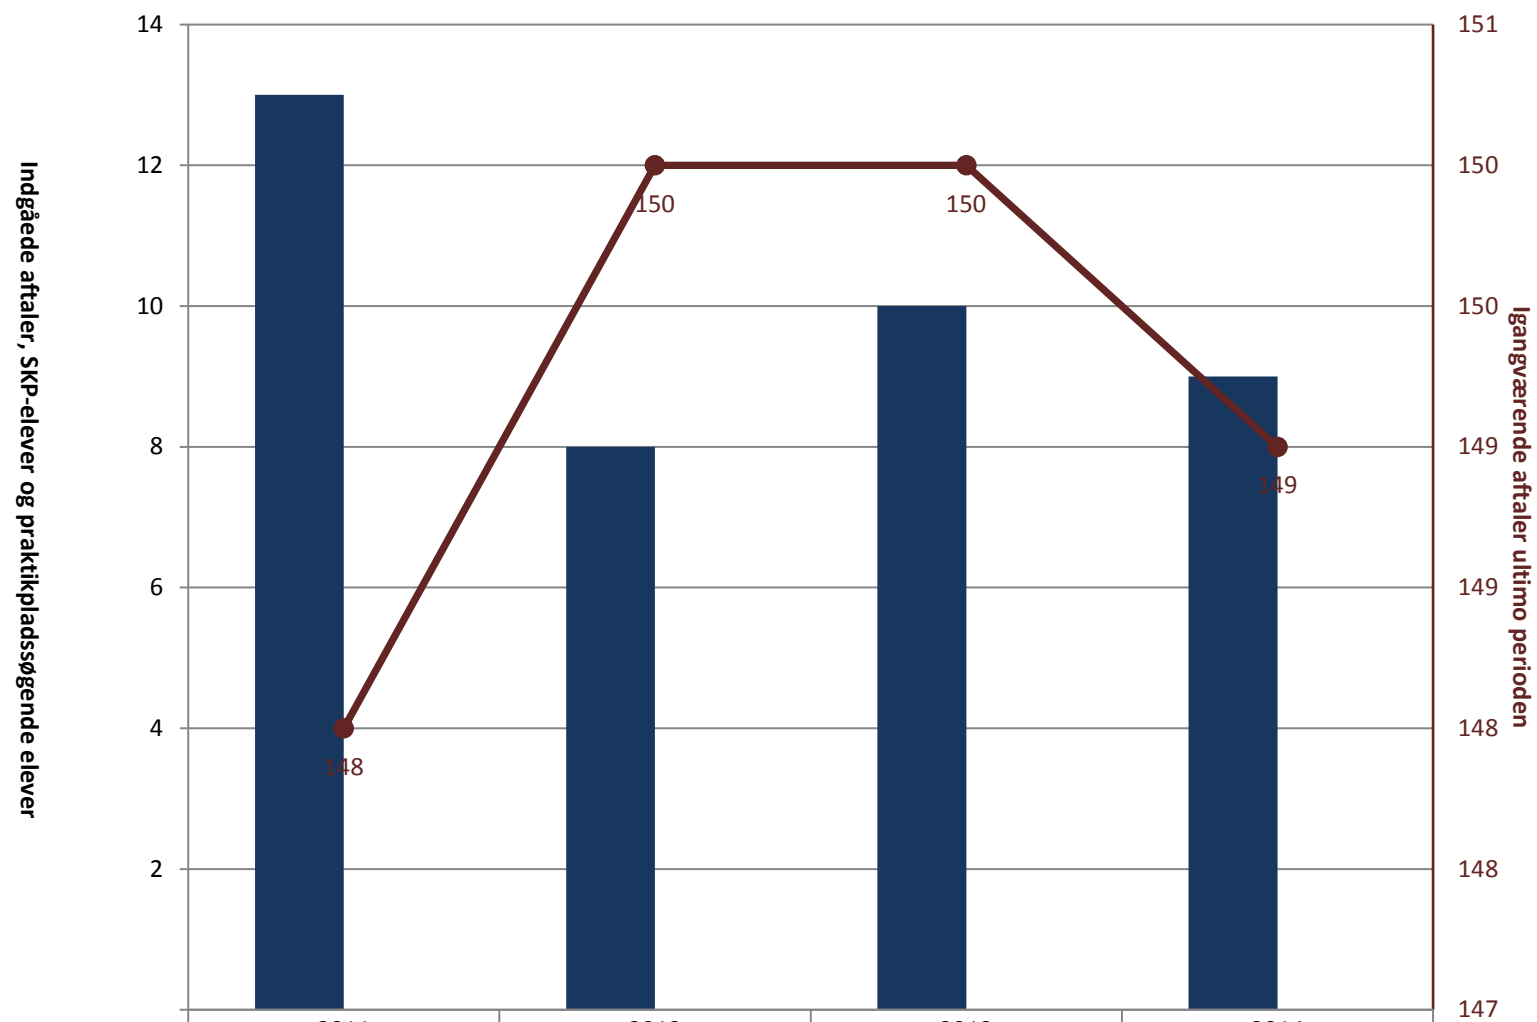

Plastmager, pr. ultimo 1.kvartal

(PRK) Indg. aftaler år til dato ult. perioden	13	8	10	9
(PRK) P-søgende (fra jan. 2013)				
(PRK) Igangv. aftaler ult. perioden	148	150	150	149