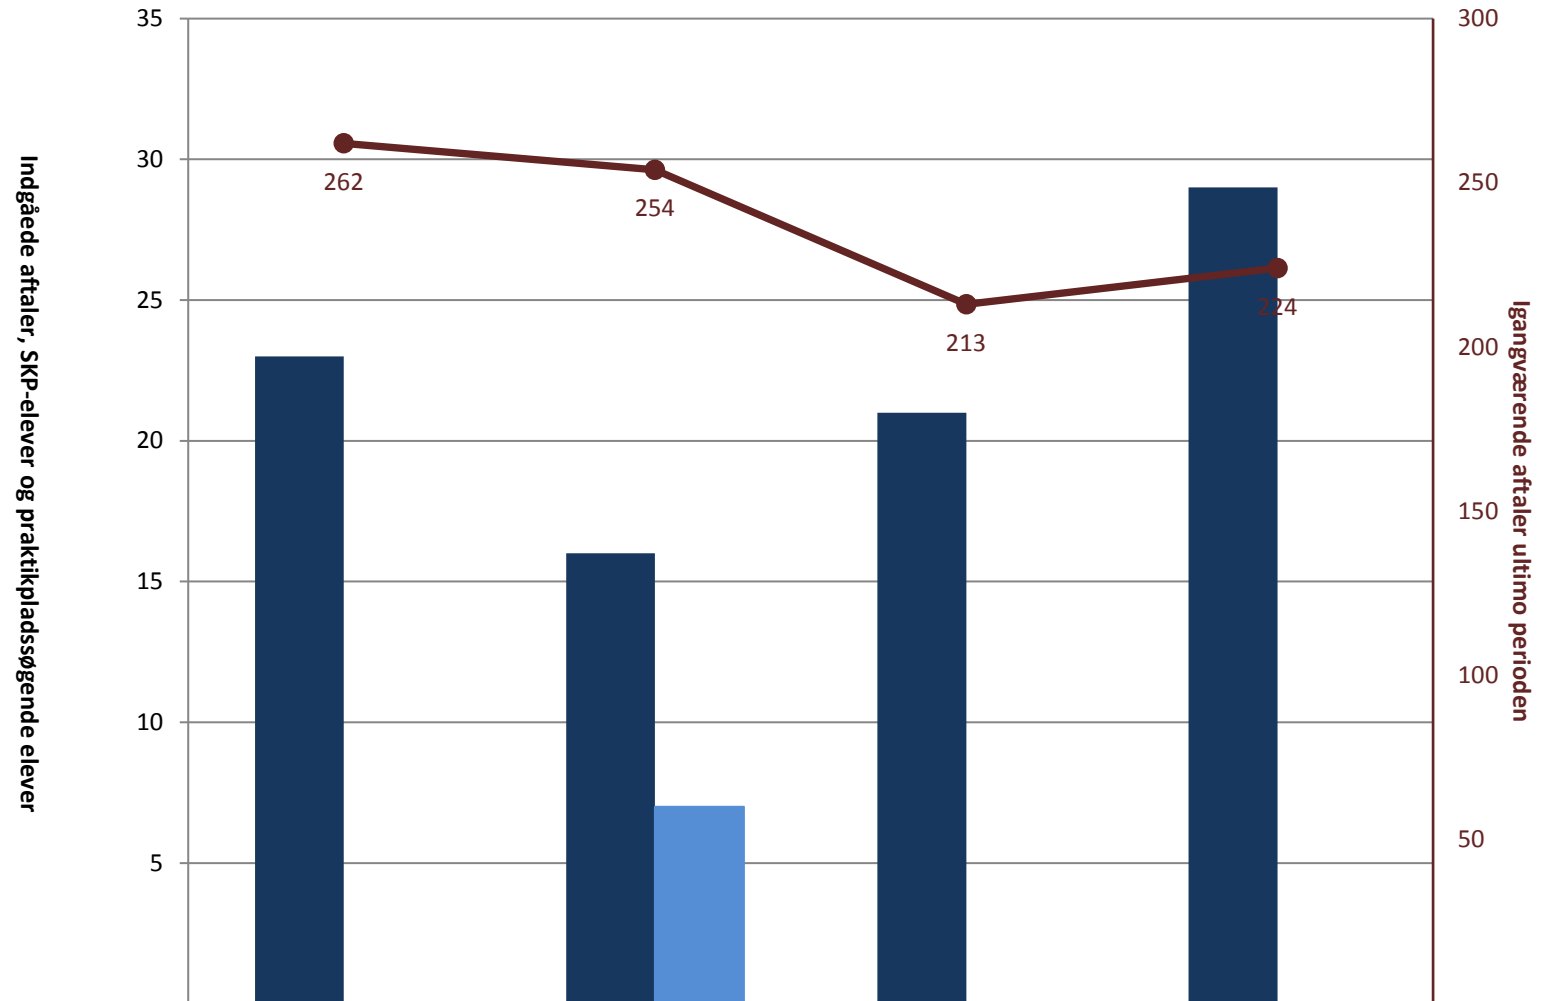

Procesoperatør, pr. ultimo 1.kvartal

	2011	2012	2013	2014
(PRK) Indg. aftaler år til dato ult. perioden	23	16	21	29
(PRK) P-søgende (fra jan. 2013)		7		
(PRK) Igangv. aftaler ult. perioden	262	254	213	224