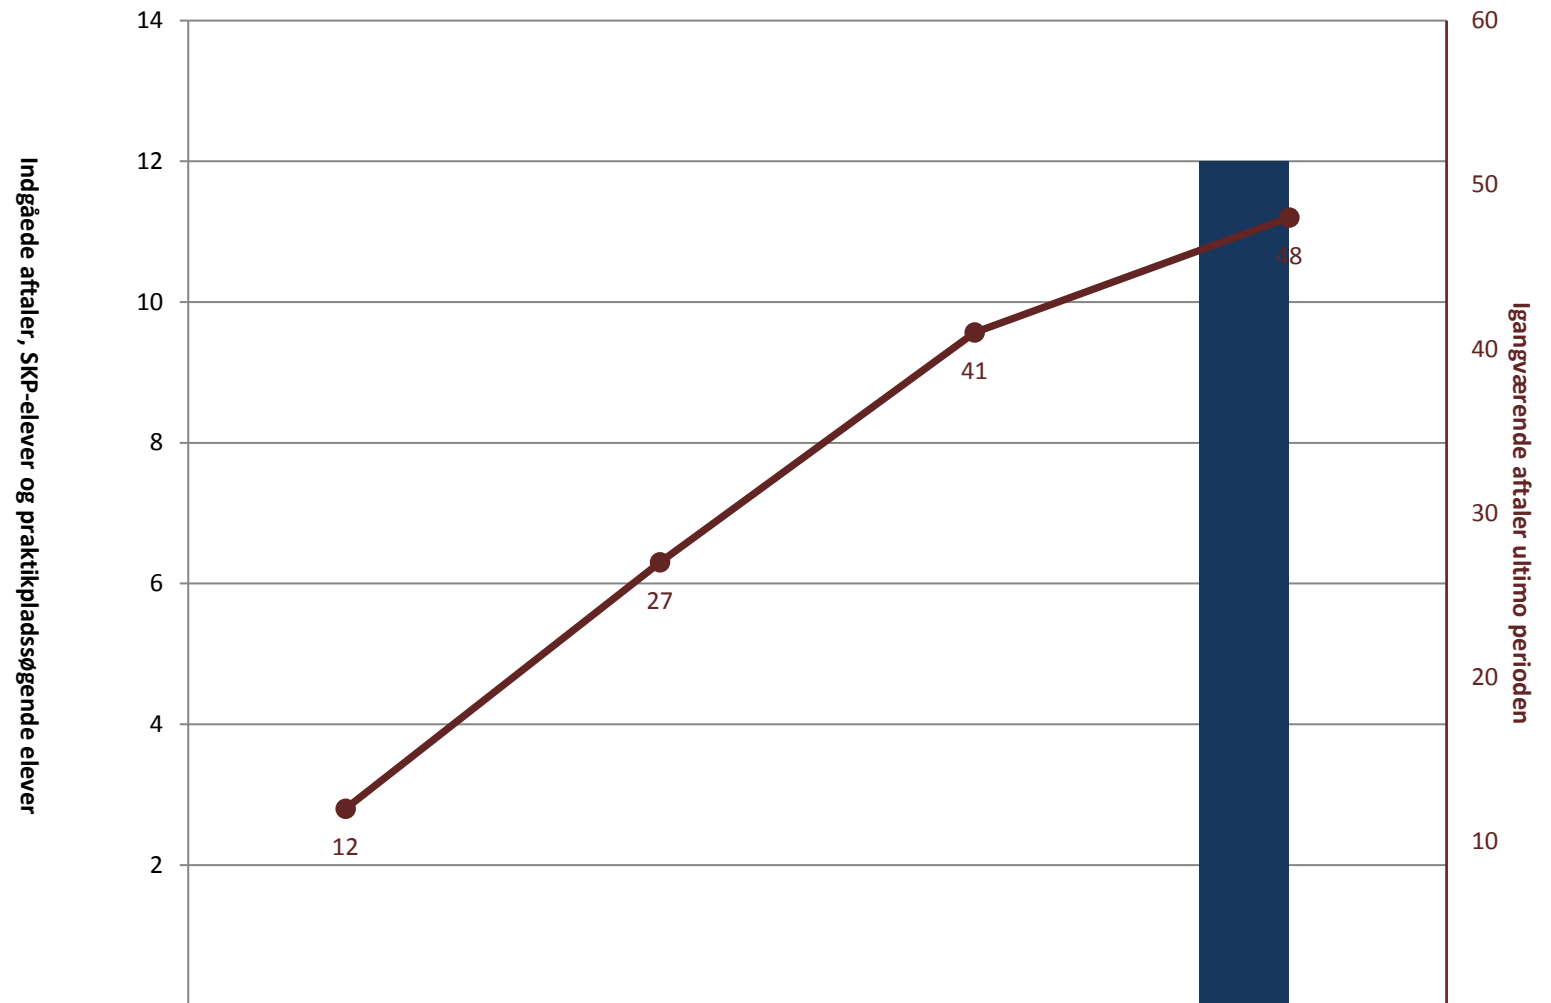

	2011	2012	2013	2014
■ (PRK) Indg. aftaler år til dato ult. perioden		5		
■ (PRK) P-søgende (fra jan. 2013)				
● (PRK) Igangv. aftaler ult. perioden		12	18	8

Procesarbejder, pr. ultimo 1.kvartal

	2011	2012	2013	2014
(PRK) Indg. aftaler år til dato ult. perioden				
(PRK) P-søgende (fra jan. 2013)				
(PRK) Igangv. aftaler ult. perioden	5	14	5	6

Procesoperatør, pr. ultimo 1.kvartal

	2011	2012	2013	2014
(PRK) Indg. aftaler år til dato ult. perioden	23	16	21	29
(PRK) P-søgende (fra jan. 2013)		7		
(PRK) Igangv. aftaler ult. perioden	262	254	213	224

Produktør, pr. ultimo 1.kvartal

	2011	2012	2013	2014
(PRK) Indg. aftaler år til dato ult. perioden		6	6	
(PRK) P-søgende (fra jan. 2013)				
(PRK) Igangv. aftaler ult. perioden	11	24	26	17

Vindmølleoperatør - Mekanik og montage, pr. ultimo 1.kvartal

	2011	2012	2013	2014
(PRK) Indg. aftaler år til dato ult. perioden				12
(PRK) P-søgende (fra jan. 2013)				
(PRK) Igangv. aftaler ult. perioden	12	27	41	48

Vindmølleoperatør - Vingeproduktion, pr. ultimo 1.kvartal