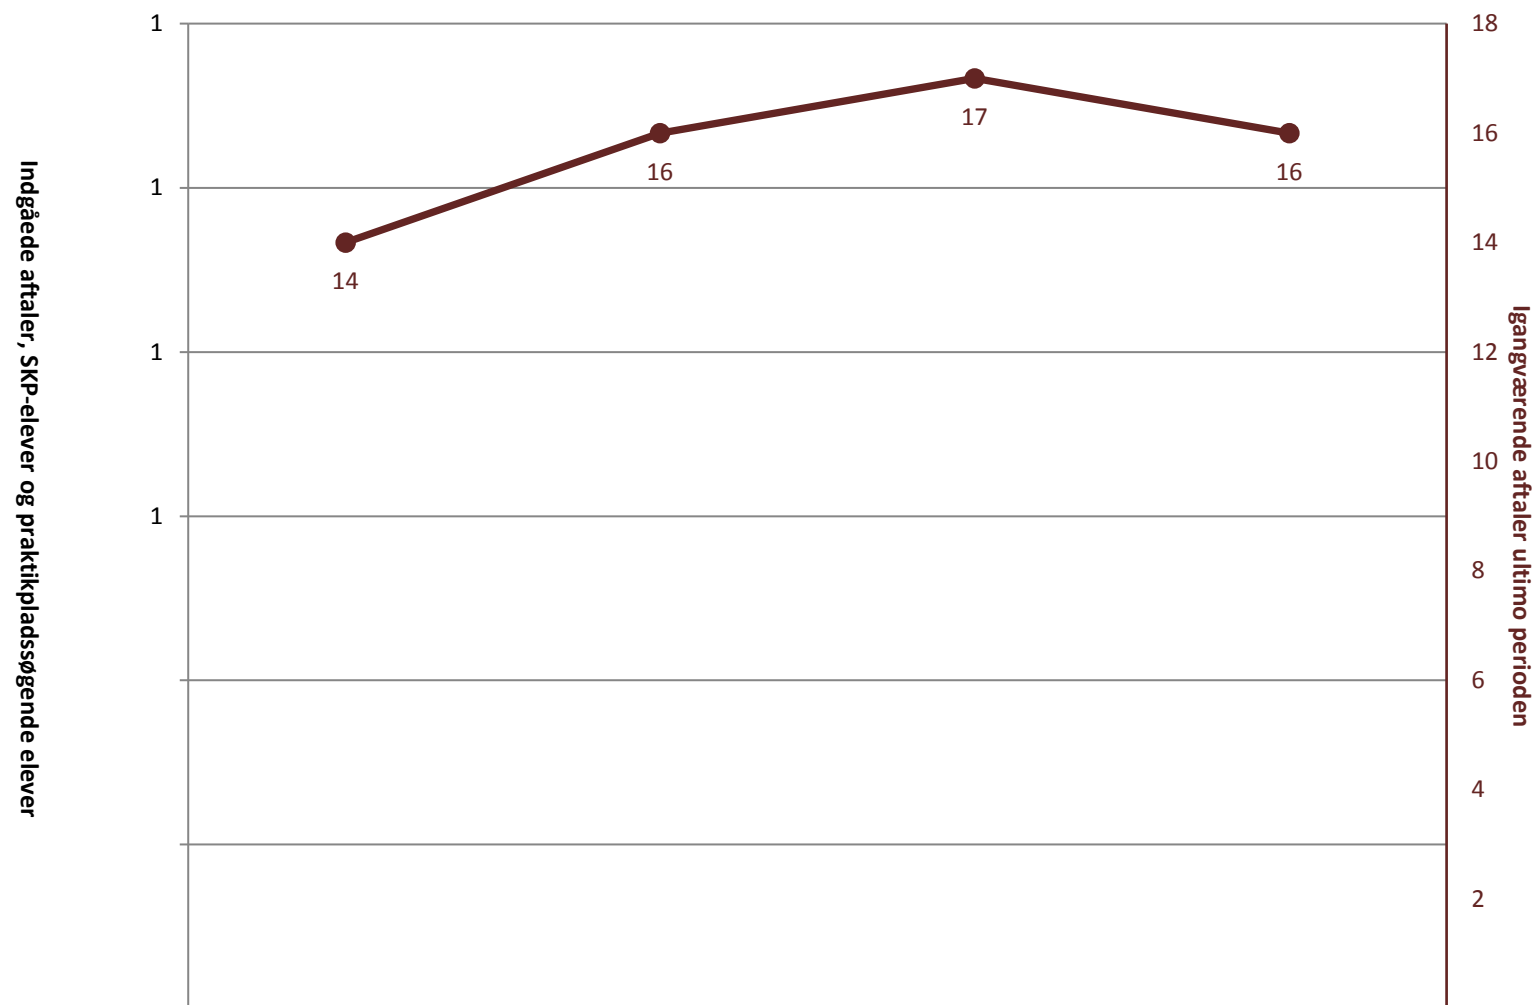

Overfladebehandler/konstruktion, pr. ultimo 1.kvartal

	2011	2012	2013	2014
■ (PRK) Indg. aftaler år til dato ult. perioden				
■ (PRK) P-søgende (fra jan. 2013)				
● (PRK) Igangv. aftaler ult. perioden	14	16	17	16