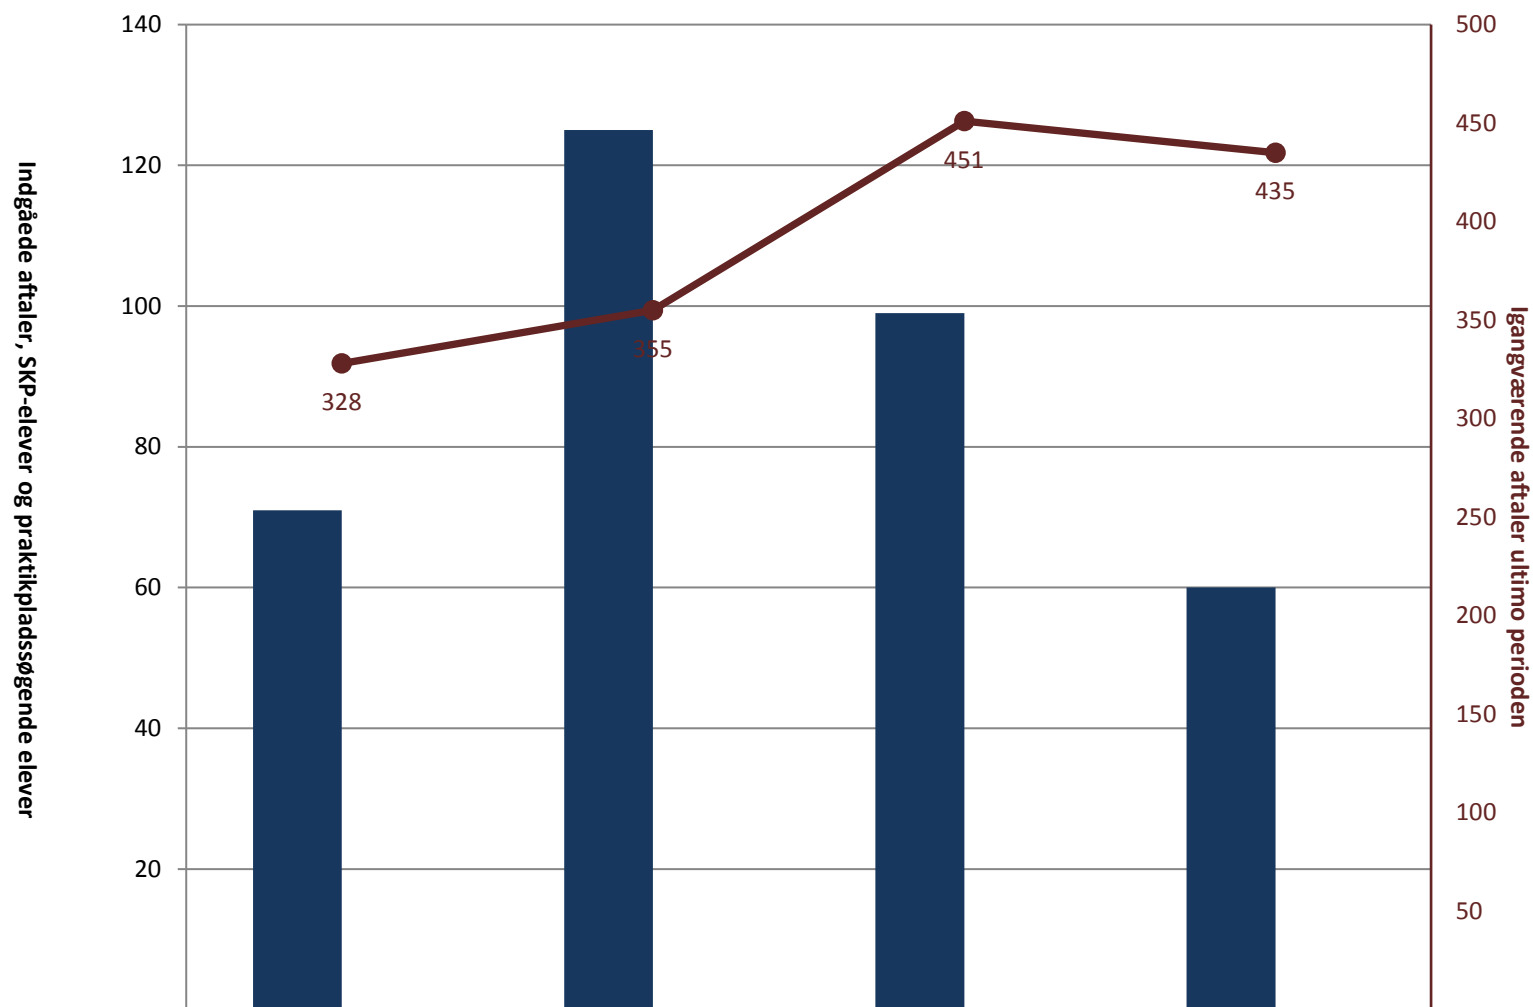

Industrioperatør, pr. ultimo 1.kvartal

	2011	2012	2013	2014
(PRK) Indg. aftaler år til dato ult. perioden	71	125	99	60
(PRK) P-søgende (fra jan. 2013)				
(PRK) Igangv. aftaler ult. perioden	328	355	451	435