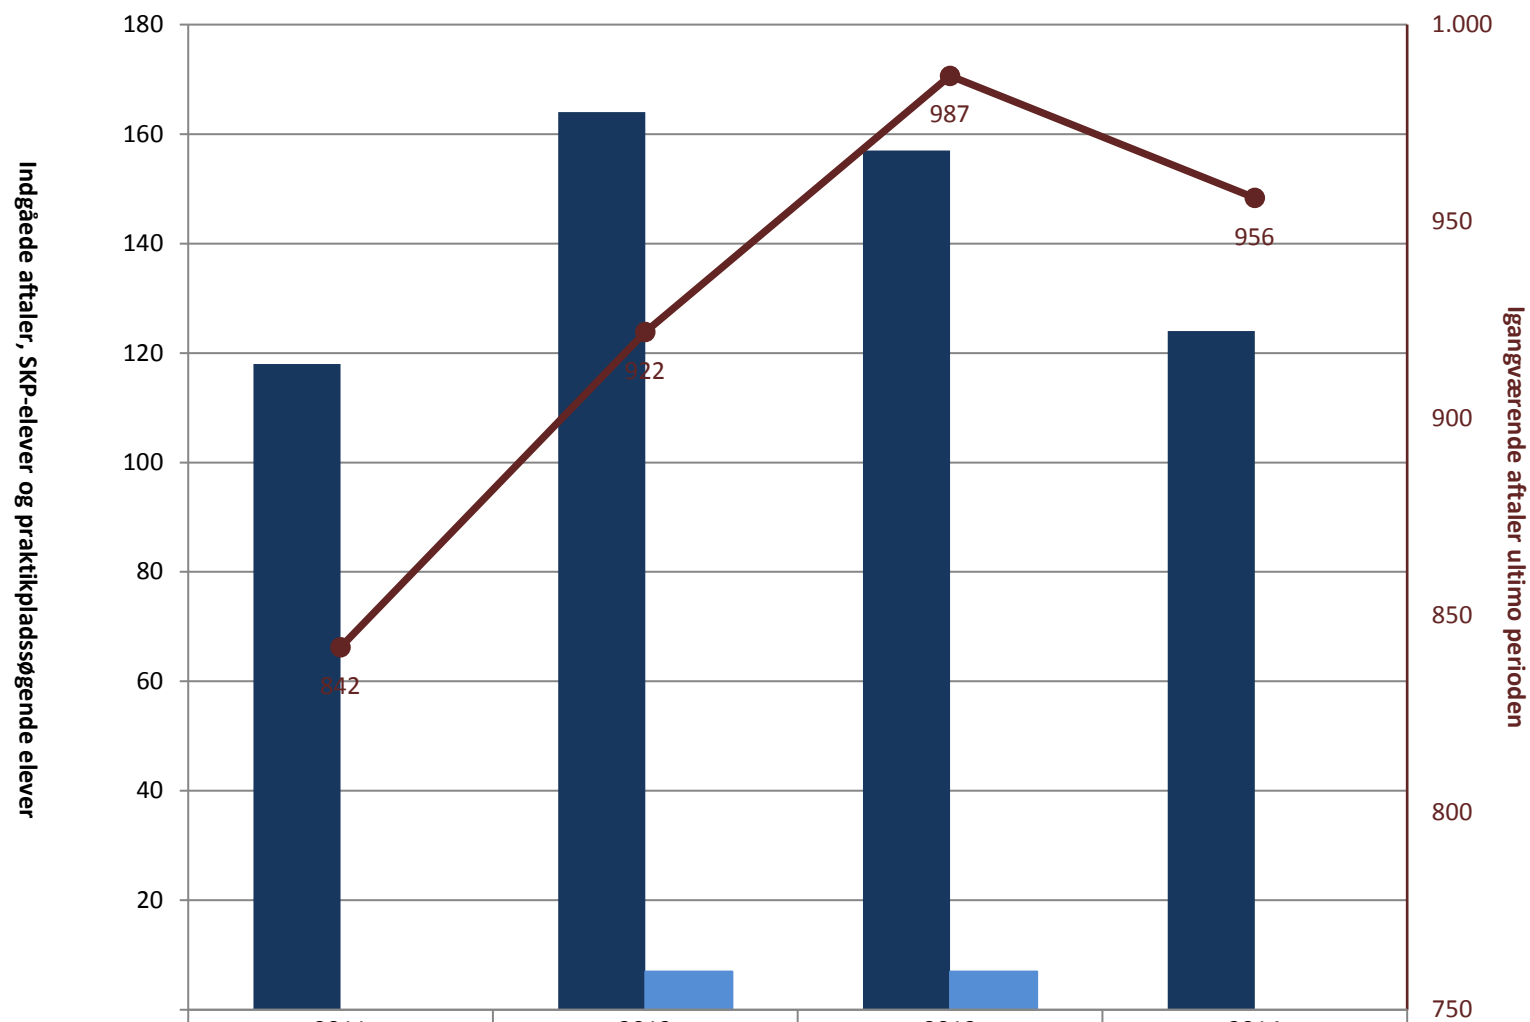

Industriens Fællesudvalg, pr. ultimo 1.kvartal

(PRK) Indg. aftaler år til dato ult. perioden	118	164	157	124
(PRK) P-søgende (fra jan. 2013)		7	7	
(PRK) Igangv. aftaler ult. perioden	842	922	987	956

Elektronikoperatør, pr. ultimo 1.kvartal