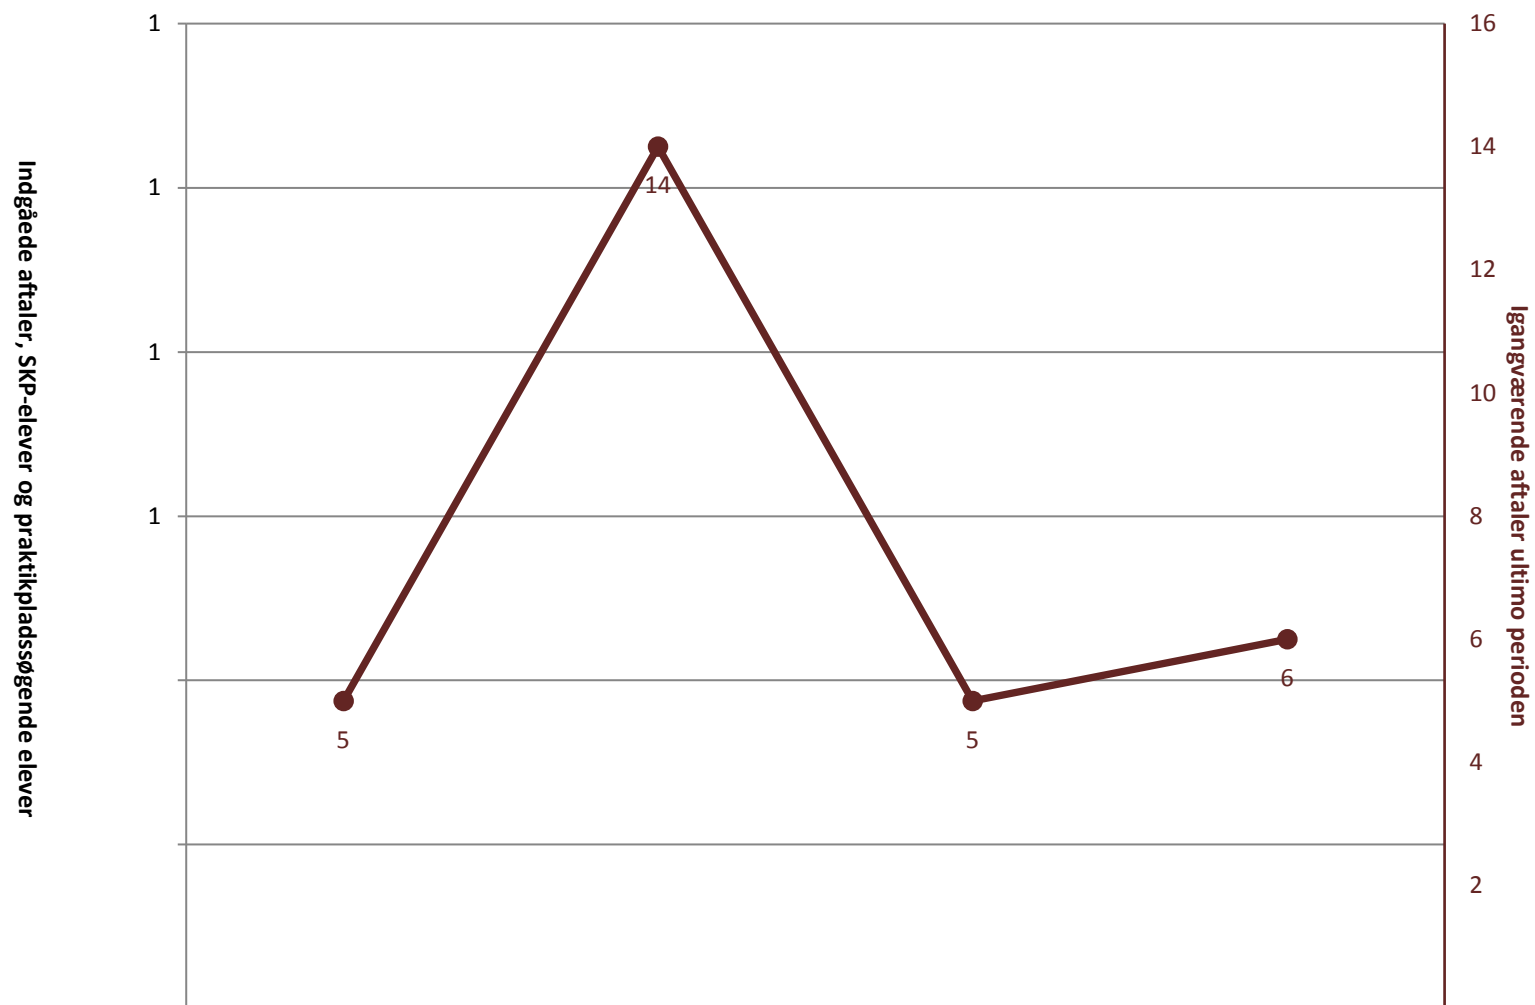

	2011	2012	2013	2014
■ (PRK) Indg. aftaler år til dato ult. perioden		5		
■ (PRK) P-søgende (fra jan. 2013)				
● (PRK) Igangv. aftaler ult. perioden		12	18	8

Procesarbejder, pr. ultimo 1.kvartal

	2011	2012	2013	2014
(PRK) Indg. aftaler år til dato ult. perioden				
(PRK) P-søgende (fra jan. 2013)				
(PRK) Igangv. aftaler ult. perioden	5	14	5	6