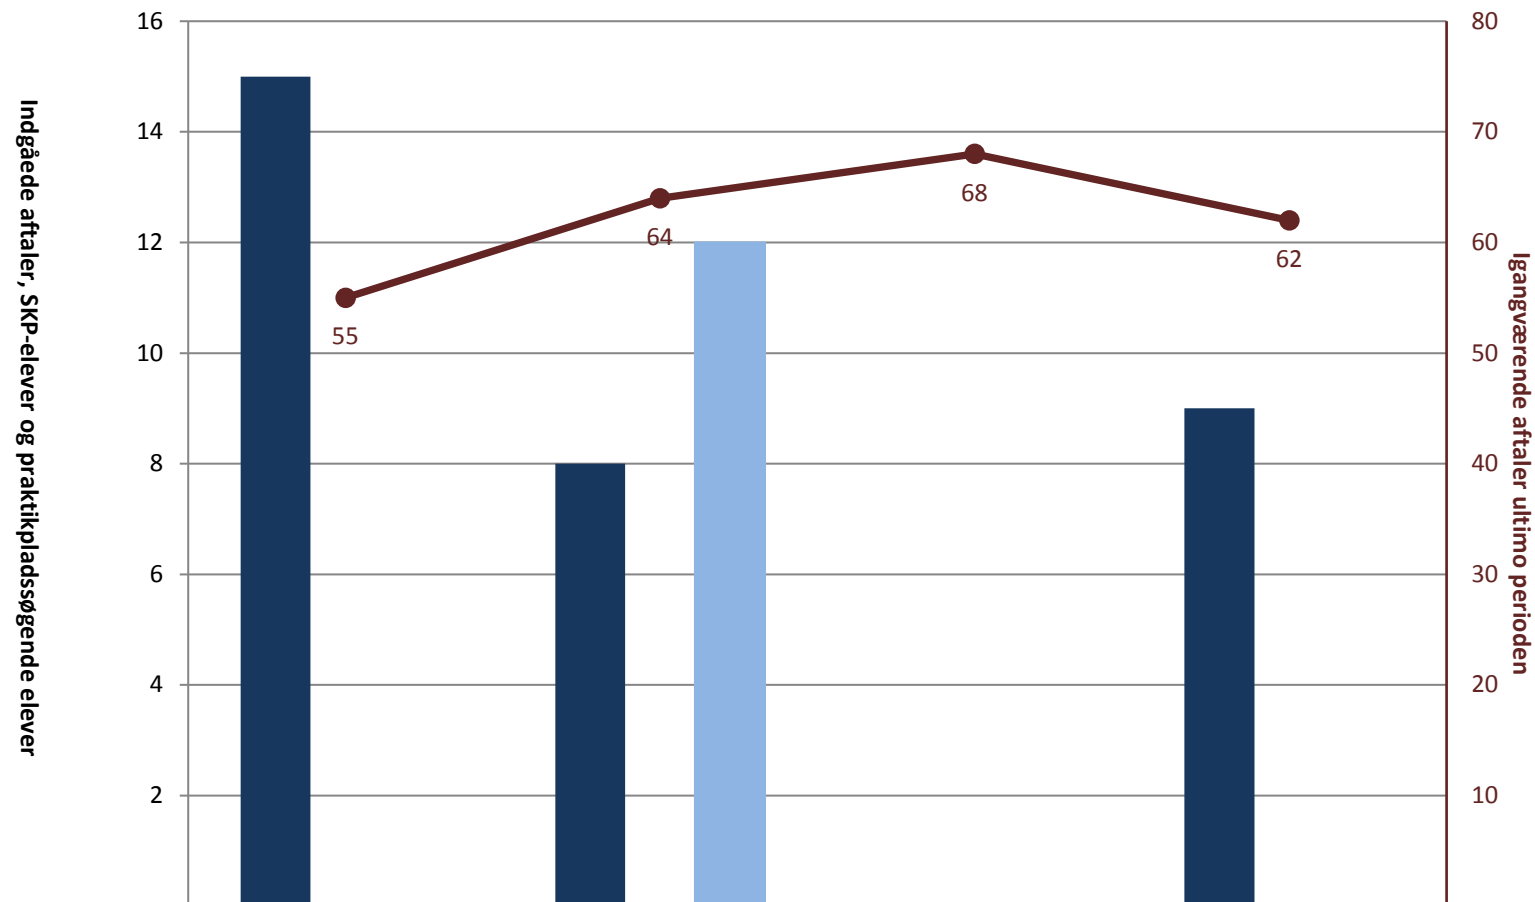

Det faglige Udvalg for Digital Media Uddannelsessekretariatene, pr. ultimo 1.kvartal

	2011	2012	2013	2014
■ (PRK) Indg. aftaler år til dato ult. perioden	15	8		9
■ (PRK) Igangv. elever i SKP ult. perioden				
■ (PRK) P-søgende (fra jan. 2013)		12		
● (PRK) Igangv. aftaler ult. perioden	55	64	68	62