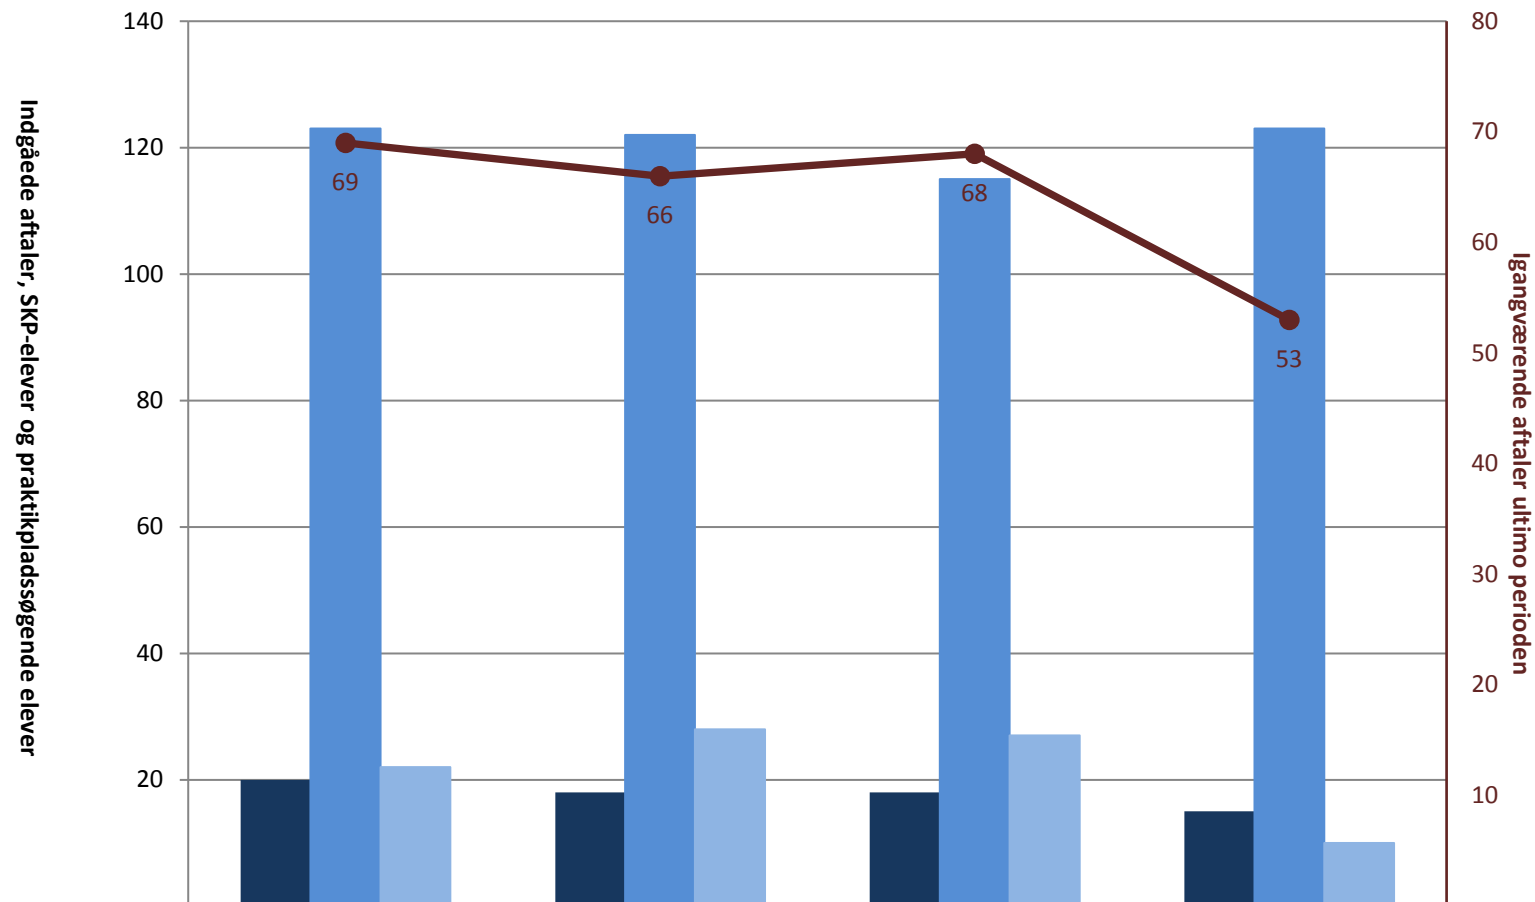

IU, pr. ultimo 1.kvartal

(PRK) Indg. aftaler år til dato ult. perioden	1.402	1.280	1.029	1.288
(PRK) Igangv. elever i SKP ult. perioden	879	1.082	1.588	1.601
(PRK) P-søgende (fra jan. 2013)	1.145	1.531	1.421	1.585
(PRK) Igangv. aftaler ult. perioden	11.918	11.598	12.033	11.981

Billedmediernes faglige udvalg, Uddannelsessekretariaterne, pr. ultimo 1.kvartal

■ (PRK) Indg. aftaler år til dato ult. perioden	29	30	26	20
■ (PRK) Igangv. elever i SKP ult. perioden				
■ (PRK) P-søgende (fra jan. 2013)	9	47	63	40
● (PRK) Igangv. aftaler ult. perioden	310	295	285	298

Det fagl. udv. for Beklædning, Detind. udd.råd f. Beklædn.- og Textil, pr. ultimo 1.kvartal

	2011	2012	2013	2014
(PRK) Indg. aftaler år til dato ult. perioden	20	18	18	15
(PRK) Igangv. elever i SKP ult. perioden	123	122	115	123
(PRK) P-søgende (fra jan. 2013)	22	28	27	10
(PRK) Igangv. aftaler ult. perioden	69	66	68	53