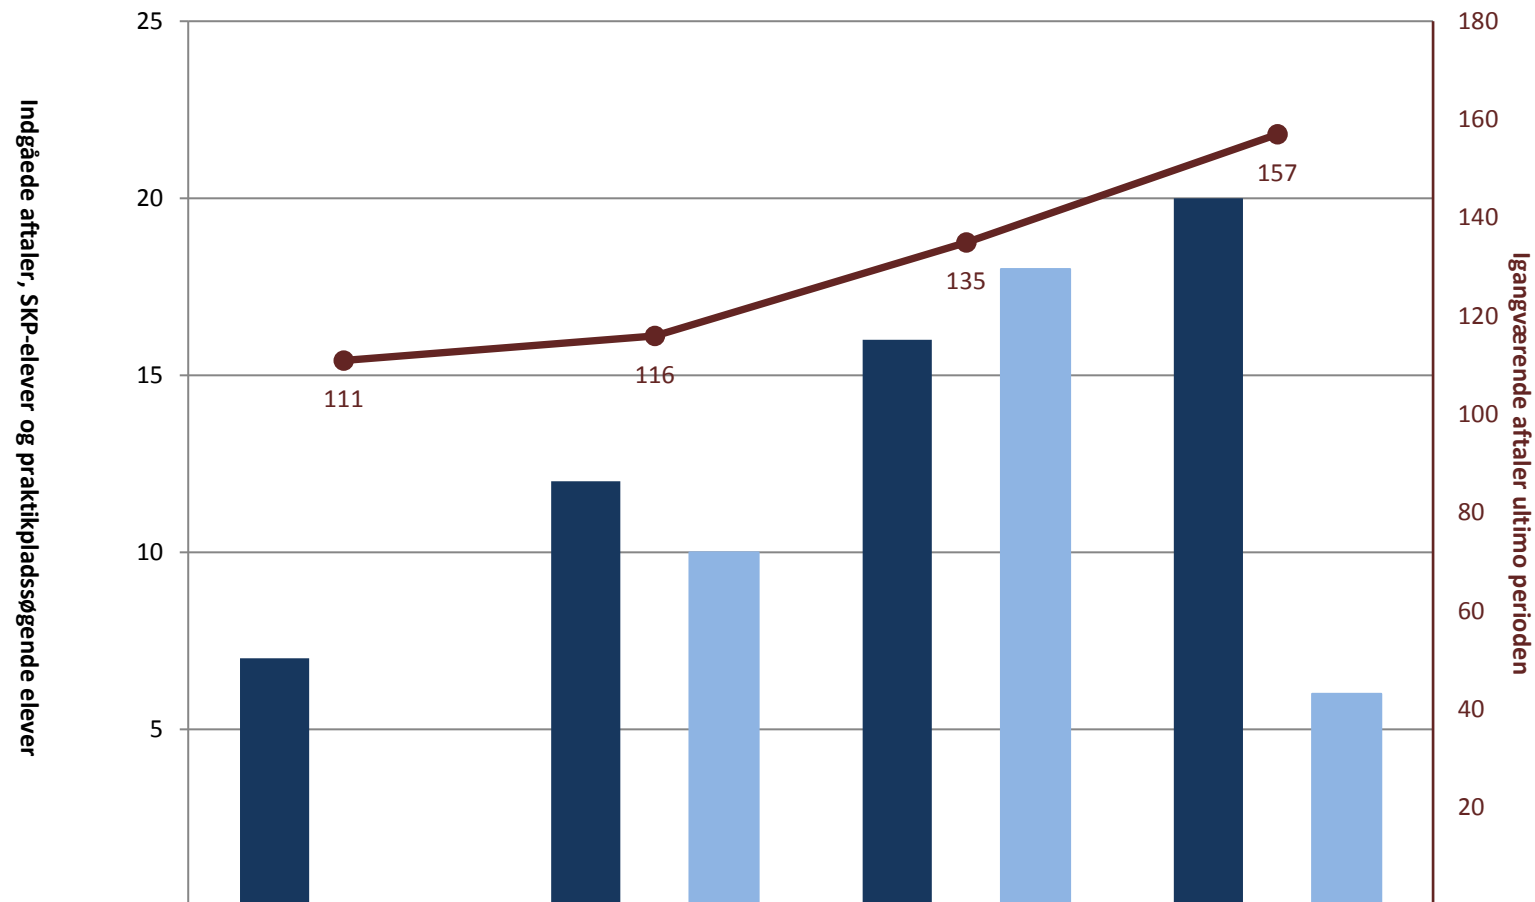

Det faglige Udvalg for teater-, udstillings- og eventteknikeruddannelsen, pr. ultimo 1.kvartal

	2011	2012	2013	2014
(PRK) Indg. aftaler år til dato ult. perioden	7	12	16	20
(PRK) Igangv. elever i SKP ult. perioden		10	18	6
(PRK) Igangv. aftaler ult. perioden	111	116	135	157