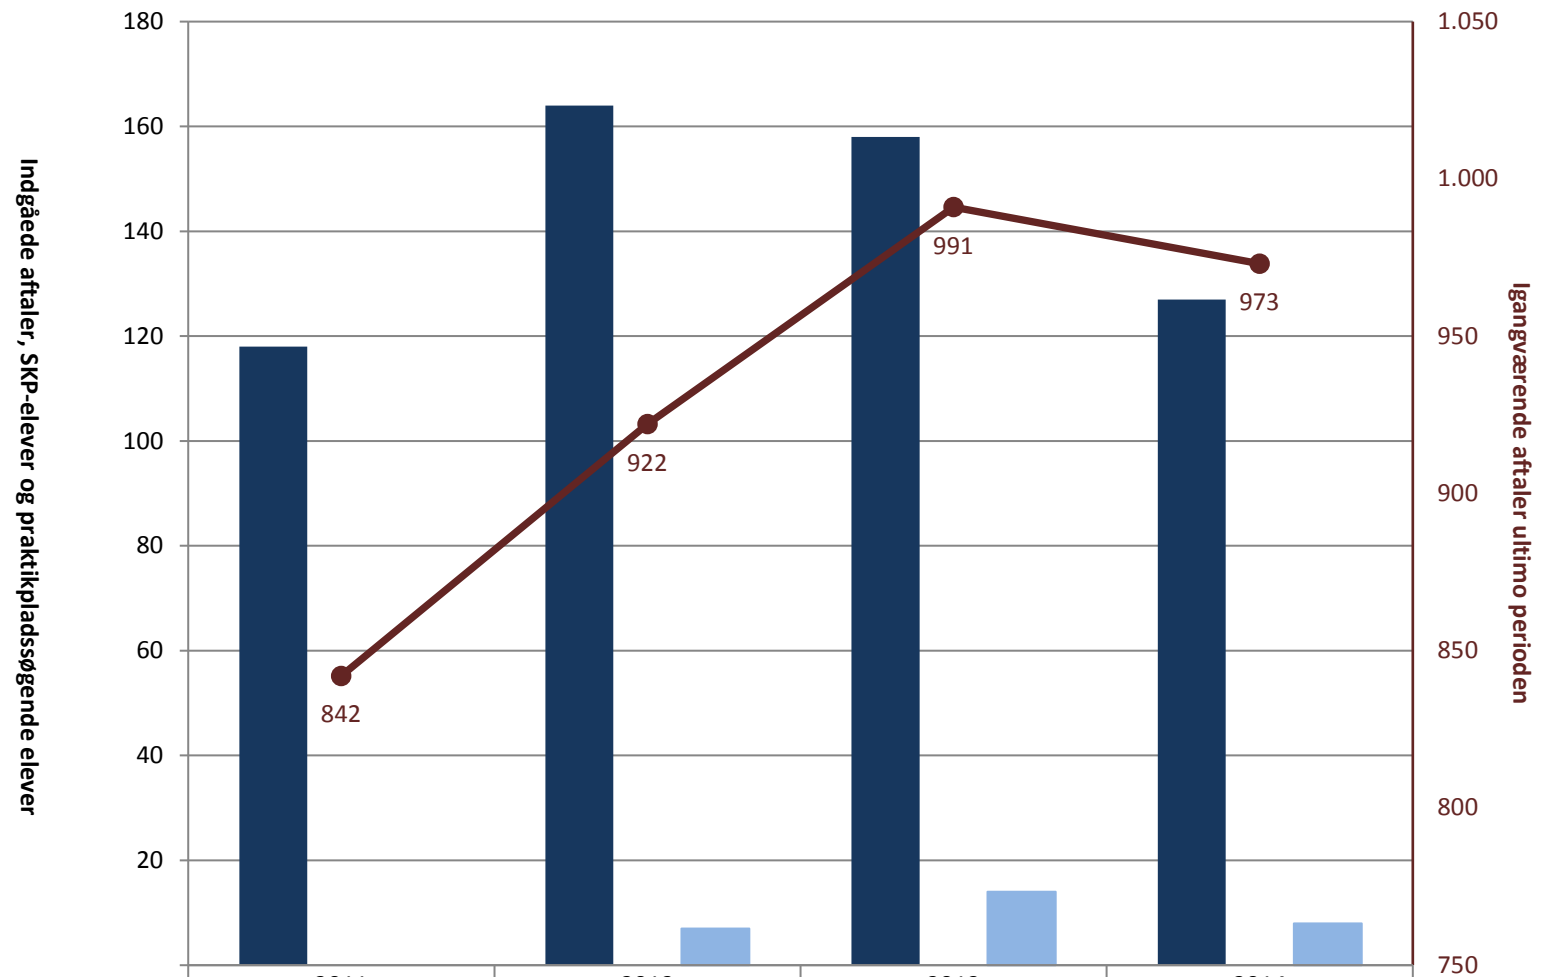

Industriens Fællesudvalg, pr. ultimo 1.kvartal

	2011	2012	2013	2014
(PRK) Indg. aftaler år til dato ult. perioden	118	164	158	127
(PRK) Igangv. elever i SKP ult. perioden				
(PRK) P-søgende (fra jan. 2013)		7	14	8
(PRK) Igangv. aftaler ult. perioden	842	922	991	973