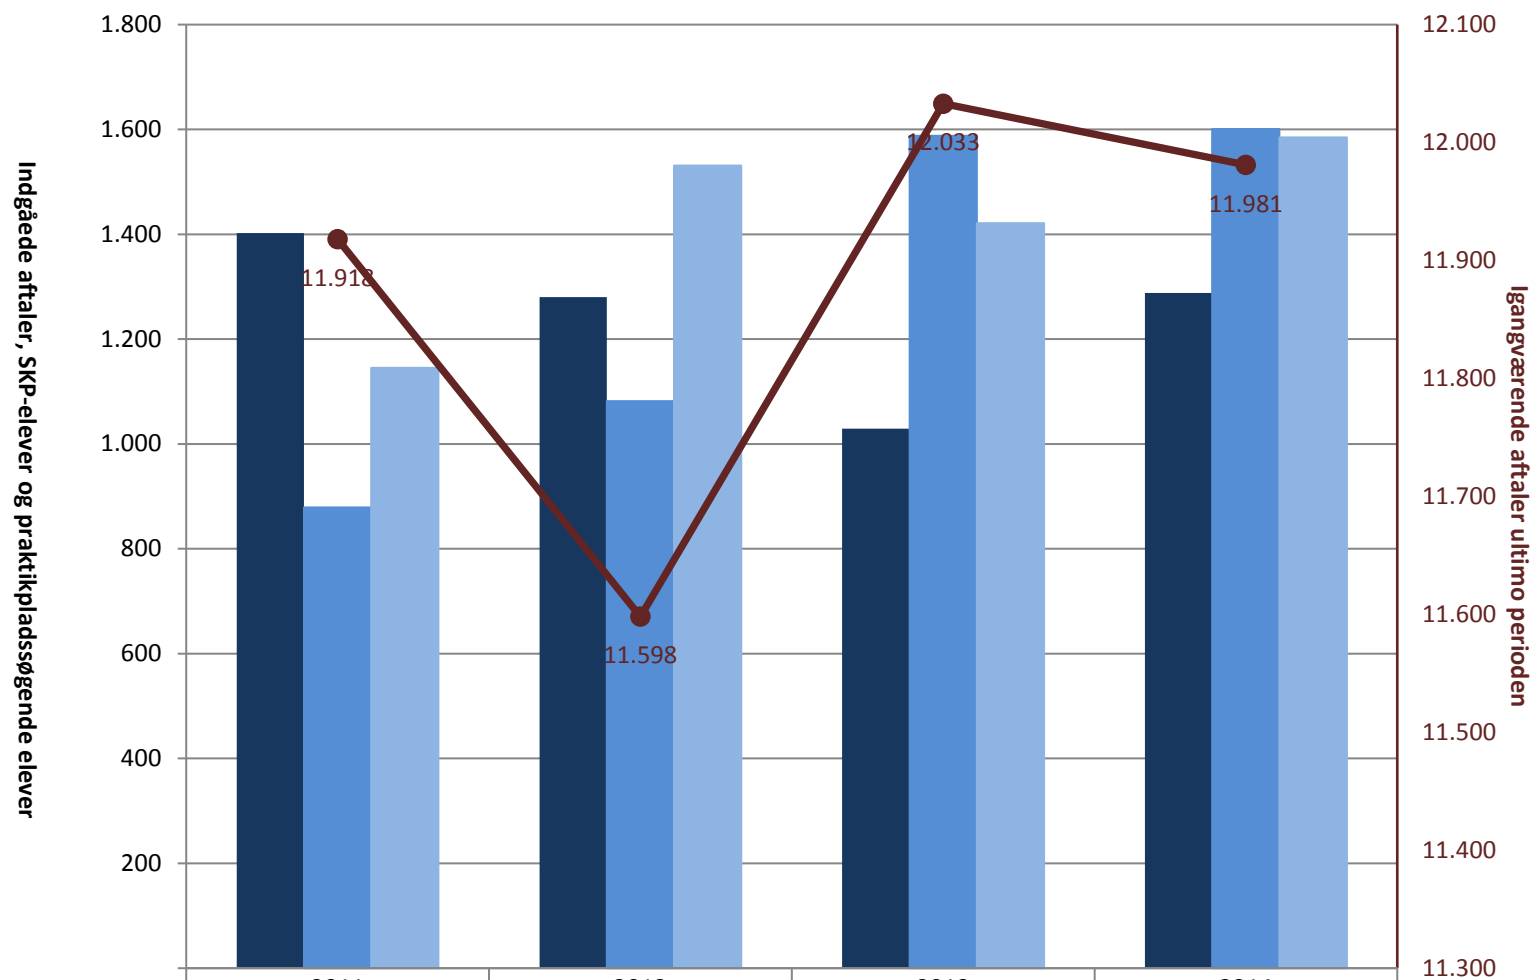

IU, pr. ultimo 1.kvartal

(PRK) Indg. aftaler år til dato ult. perioden	1.402	1.280	1.029	1.288
(PRK) Igangv. elever i SKP ult. perioden	879	1.082	1.588	1.601
(PRK) P-søgende (fra jan. 2013)	1.145	1.531	1.421	1.585
(PRK) Igangv. aftaler ult. perioden	11.918	11.598	12.033	11.981

Billedmediernes faglige udvalg, Uddannelsessekretariaterne, pr. ultimo 1.kvartal

■ (PRK) Indg. aftaler år til dato ult. perioden	29	30	26	20
■ (PRK) Igangv. elever i SKP ult. perioden				
■ (PRK) P-søgende (fra jan. 2013)	9	47	63	40
● (PRK) Igangv. aftaler ult. perioden	310	295	285	298

Det fagl. udv. for Beklædning, Detind. udd.råd f. Beklædn.- og Textil, pr. ultimo 1.kvartal

	2011	2012	2013	2014
(PRK) Indg. aftaler år til dato ult. perioden	20	18	18	15
(PRK) Igangv. elever i SKP ult. perioden	123	122	115	123
(PRK) P-søgende (fra jan. 2013)	22	28	27	10
(PRK) Igangv. aftaler ult. perioden	69	66	68	53