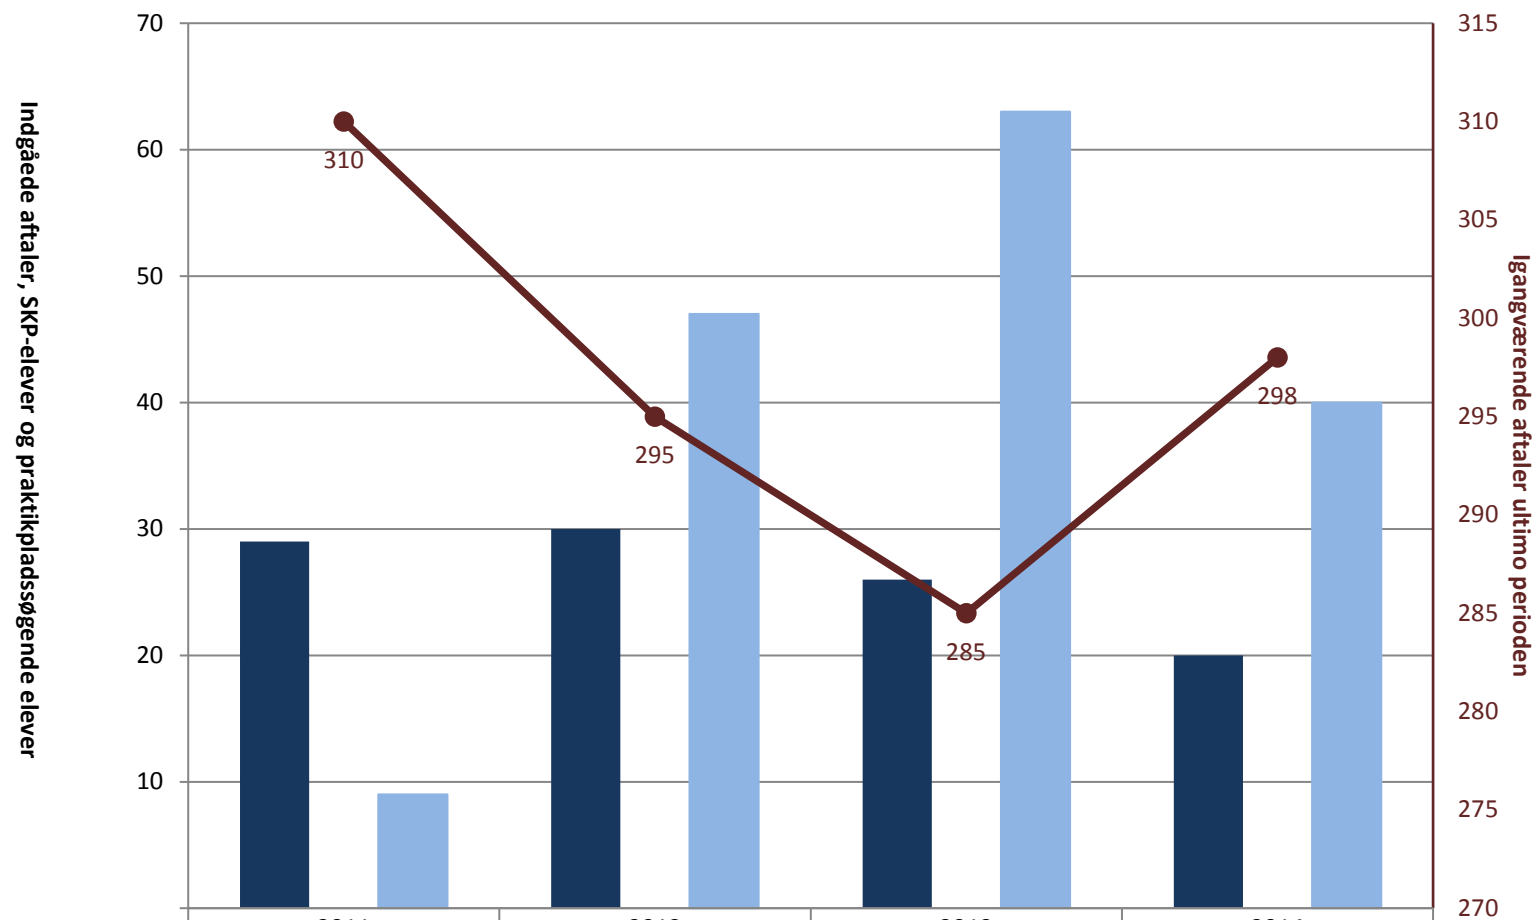

IU, pr. ultimo 1.kvartal

(PRK) Indg. aftaler år til dato ult. perioden	1.402	1.280	1.029	1.288
(PRK) Igangv. elever i SKP ult. perioden	879	1.082	1.588	1.601
(PRK) P-søgende (fra jan. 2013)	1.145	1.531	1.421	1.585
(PRK) Igangv. aftaler ult. perioden	11.918	11.598	12.033	11.981

Billedmediernes faglige udvalg, Uddannelsessekretariaterne, pr. ultimo 1.kvartal

■ (PRK) Indg. aftaler år til dato ult. perioden	29	30	26	20
■ (PRK) Igangv. elever i SKP ult. perioden				
■ (PRK) P-søgende (fra jan. 2013)	9	47	63	40
● (PRK) Igangv. aftaler ult. perioden	310	295	285	298

Det fagl. udv. for Beklædning, Detind. udd.råd f. Beklædn.- og Textil, pr. ultimo 1.kvartal

	2011	2012	2013	2014
(PRK) Indg. aftaler år til dato ult. perioden	20	18	18	15
(PRK) Igangv. elever i SKP ult. perioden	123	122	115	123
(PRK) P-søgende (fra jan. 2013)	22	28	27	10
(PRK) Igangv. aftaler ult. perioden	69	66	68	53