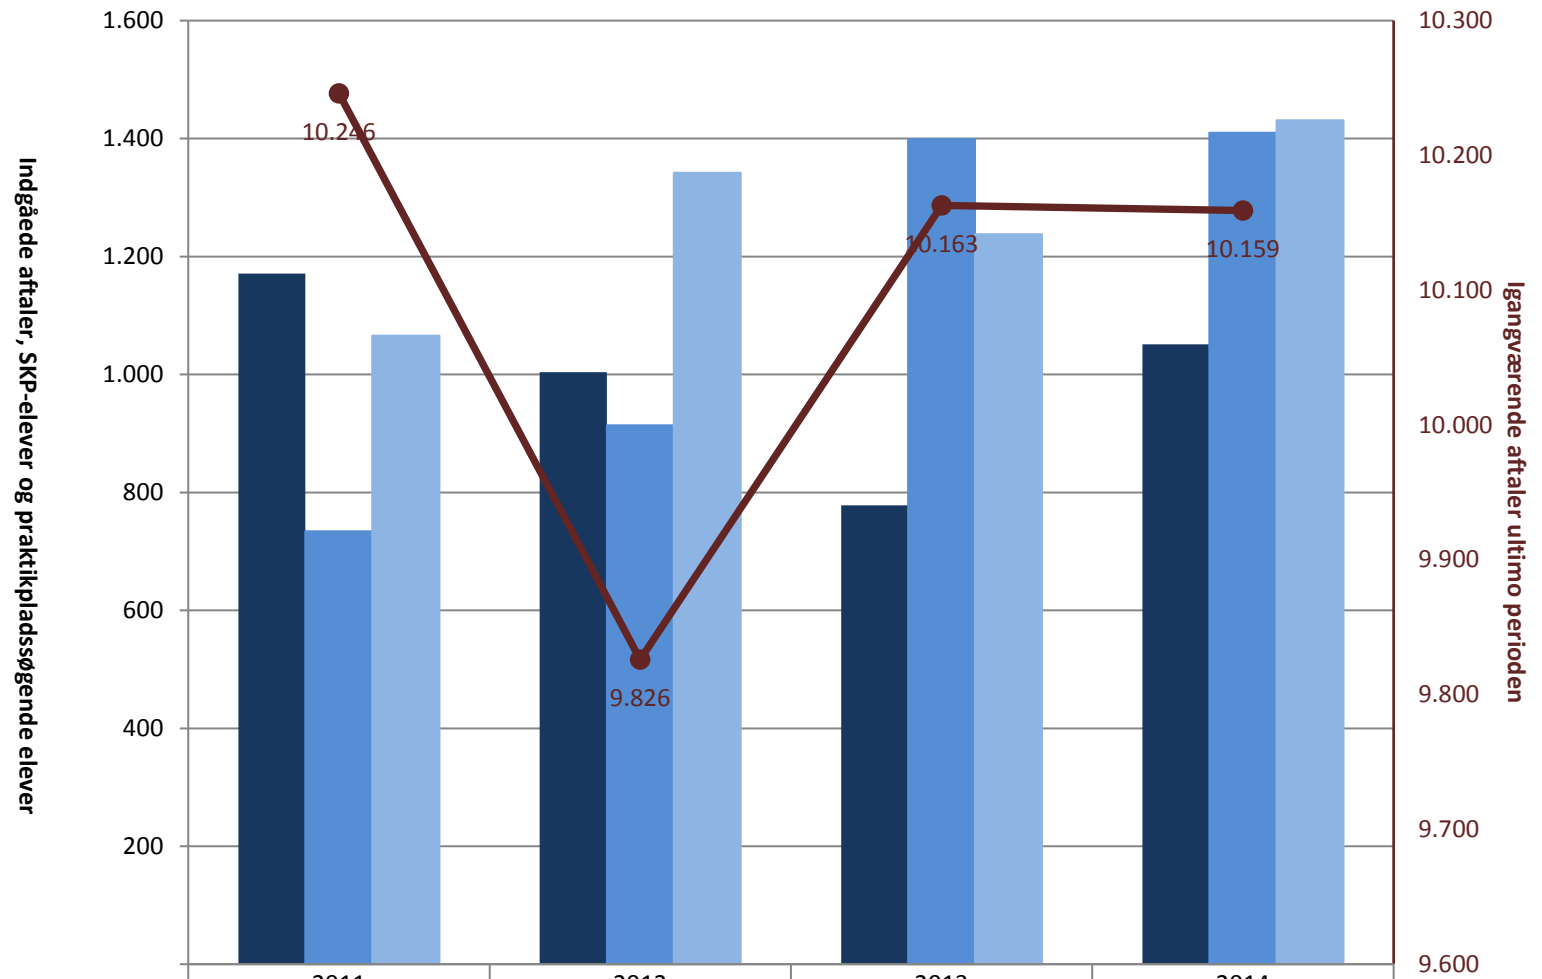

Metalindustriens Uddannelsesudvalg, pr. ultimo 1.kvartal

	2011	2012	2013	2014
■ (PRK) Indg. aftaler år til dato ult. perioden	1.171	1.004	778	1.051
■ (PRK) Igangv. elever i SKP ult. perioden	734	914	1.399	1.410
■ (PRK) P-søgende (fra jan. 2013)	1.066	1.342	1.238	1.431
● (PRK) Igangv. aftaler ult. perioden	10.246	9.826	10.163	10.159