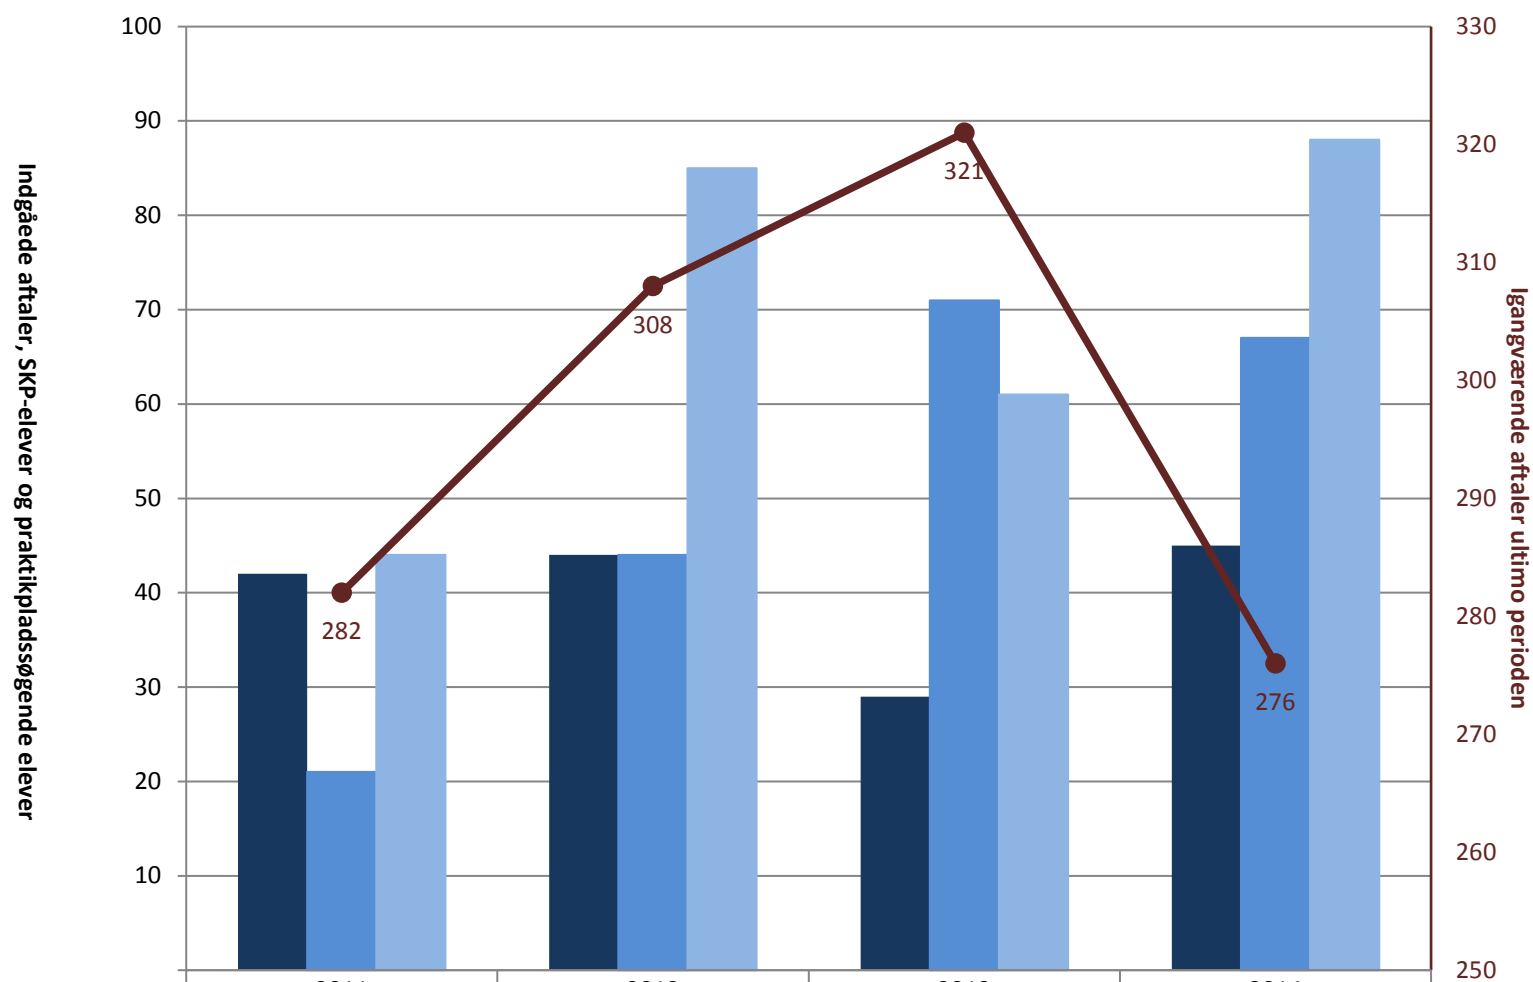

Det faglige udvalg for teknisk designer, pr. ultimo 1.kvartal

	2011	2012	2013	2014
■ (PRK) Indg. aftaler år til dato ult. perioden	42	44	29	45
■ (PRK) Igangv. elever i SKP ult. perioden	21	44	71	67
■ (PRK) P-søgende (fra jan. 2013)	44	85	61	88
● (PRK) Igangv. aftaler ult. perioden	282	308	321	276