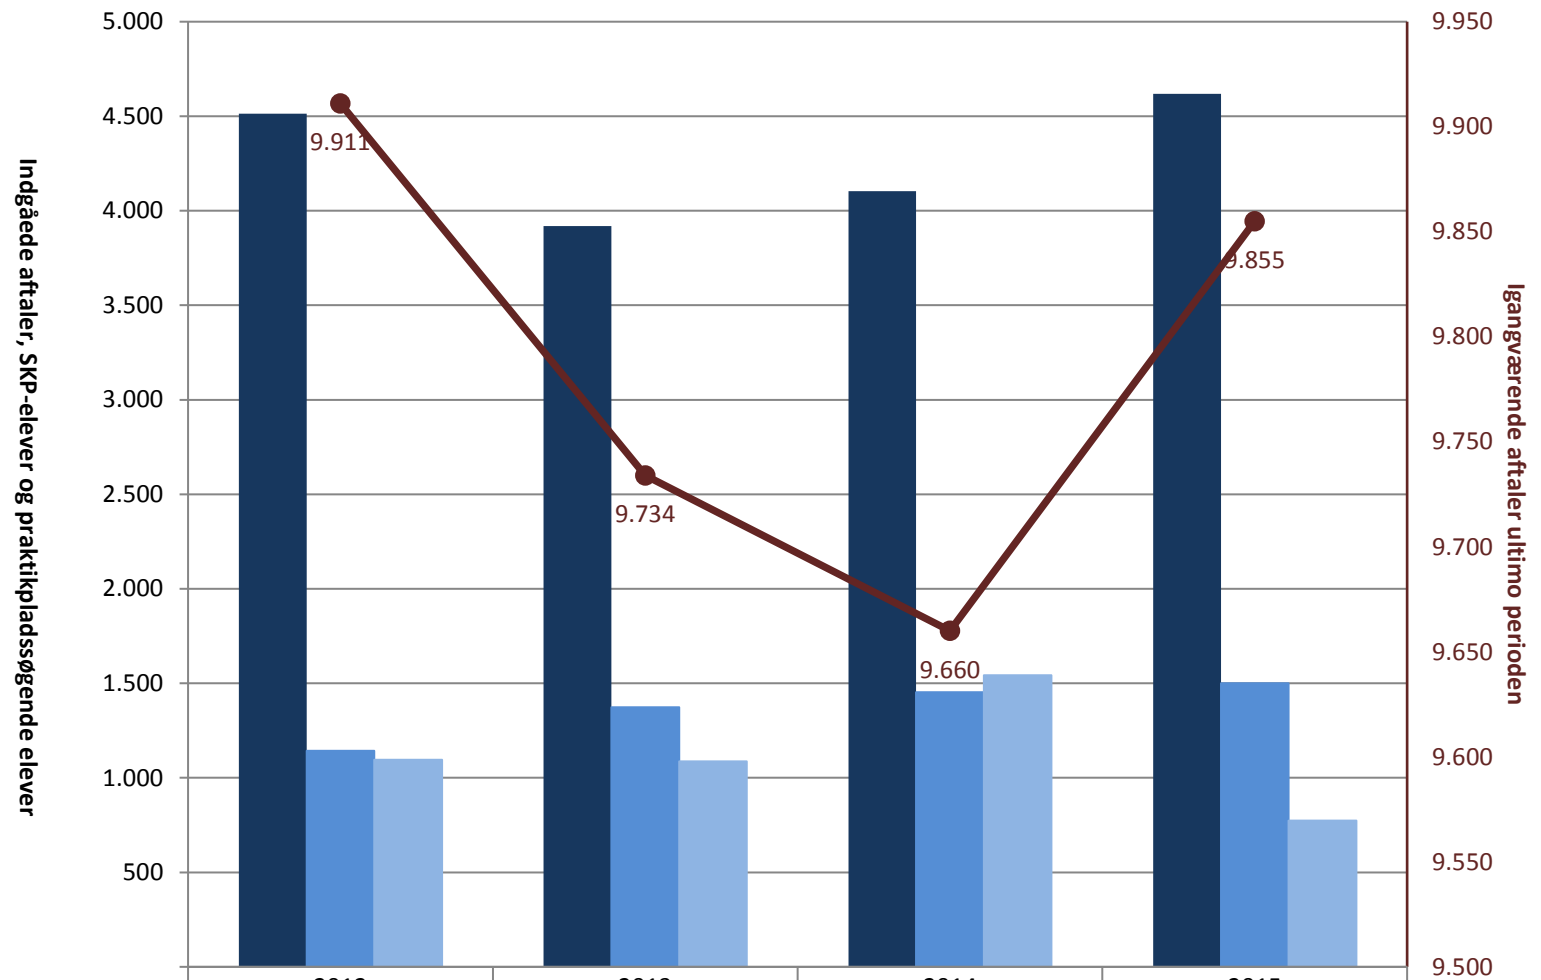

Metalindustriens Uddannelsesudvalg, pr. ultimo året

	2012	2013	2014	2015
■ (PRK) Indg. aftaler år til dato ult. perioden	4.513	3.919	4.104	4.618
■ (PRK) Igangv. elever i SKP ult. perioden	1.143	1.373	1.453	1.500
■ (PRK) P-søgende (fra jan. 2013)	1.096	1.087	1.542	774
● (PRK) Igangv. aftaler ult. perioden	9.911	9.734	9.660	9.855