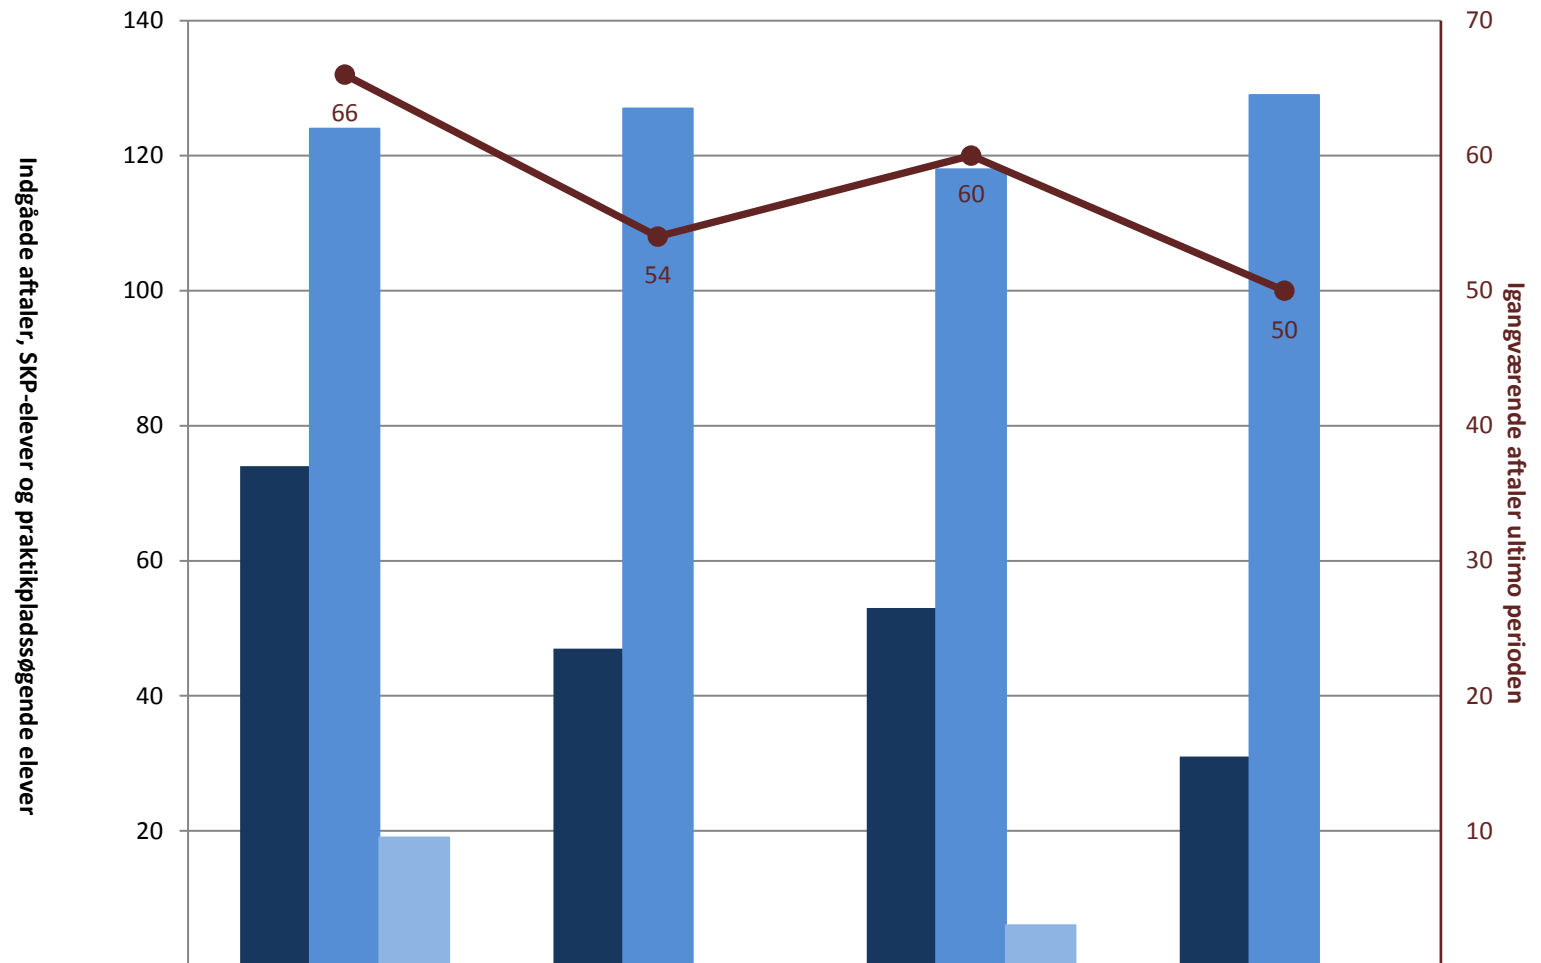

IU, pr. ultimo året

	2012	2013	2014	2015
■ (PRK) Indg. aftaler år til dato ult. perioden	5.566	4.890	5.039	6.202
■ (PRK) Igangv. elever i SKP ult. perioden	1.326	1.561	1.618	1.708
■ (PRK) P-søgende (fra jan. 2013)	1.279	1.245	1.704	983
● (PRK) Igangv. aftaler ult. perioden	11.650	11.449	11.278	12.470

Billedmediernes Faglige Udvalg, pr. ultimo året

	2012	2013	2014	2015
■ (PRK) Indg. aftaler år til dato ult. perioden	114	115	109	116
■ (PRK) Igangv. elever i SKP ult. perioden				
■ (PRK) P-søgende (fra jan. 2013)	47	85	38	58
● (PRK) Igangv. aftaler ult. perioden	280	289	310	305

Det Faglige Udvalg for Beklædning, pr. ultimo året

	2012	2013	2014	2015
■ (PRK) Indg. aftaler år til dato ult. perioden	74	47	53	31
■ (PRK) Igangv. elever i SKP ult. perioden	124	127	118	129
■ (PRK) P-søgende (fra jan. 2013)	19		6	
● (PRK) Igangv. aftaler ult. perioden	66	54	60	50