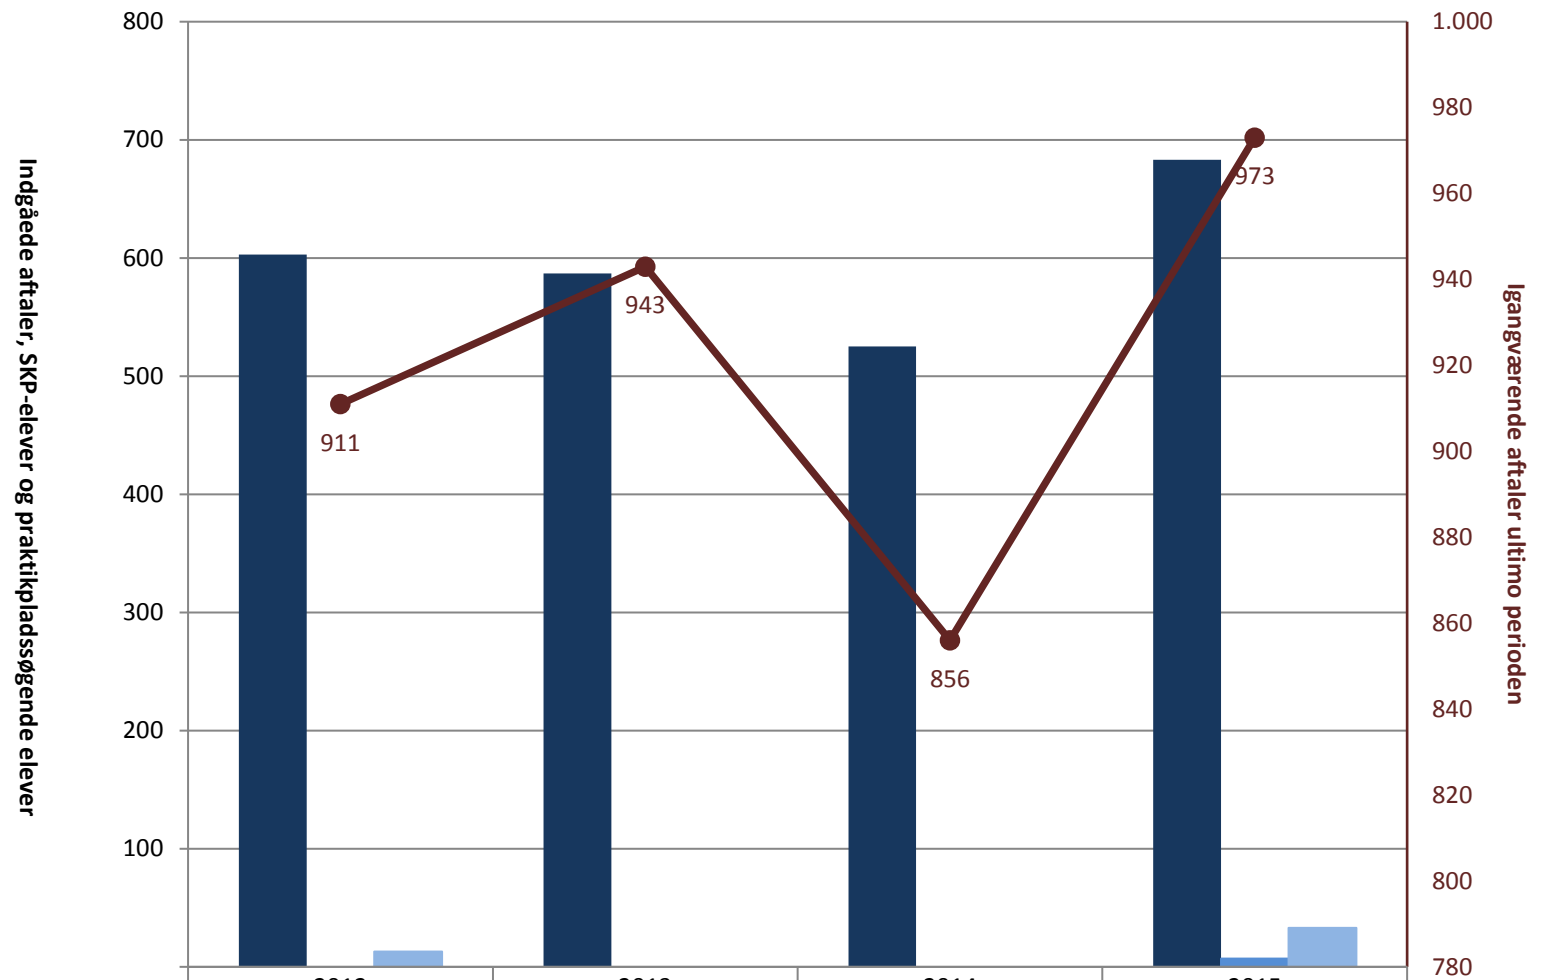

Industriens Fællesudvalg, pr. ultimo året

	2012	2013	2014	2015
(PRK) Indg. aftaler år til dato ult. perioden	603	587	525	683
(PRK) Igangv. elever i SKP ult. perioden				7
(PRK) P-søgende (fra jan. 2013)	13			33
(PRK) Igangv. aftaler ult. perioden	911	943	856	973