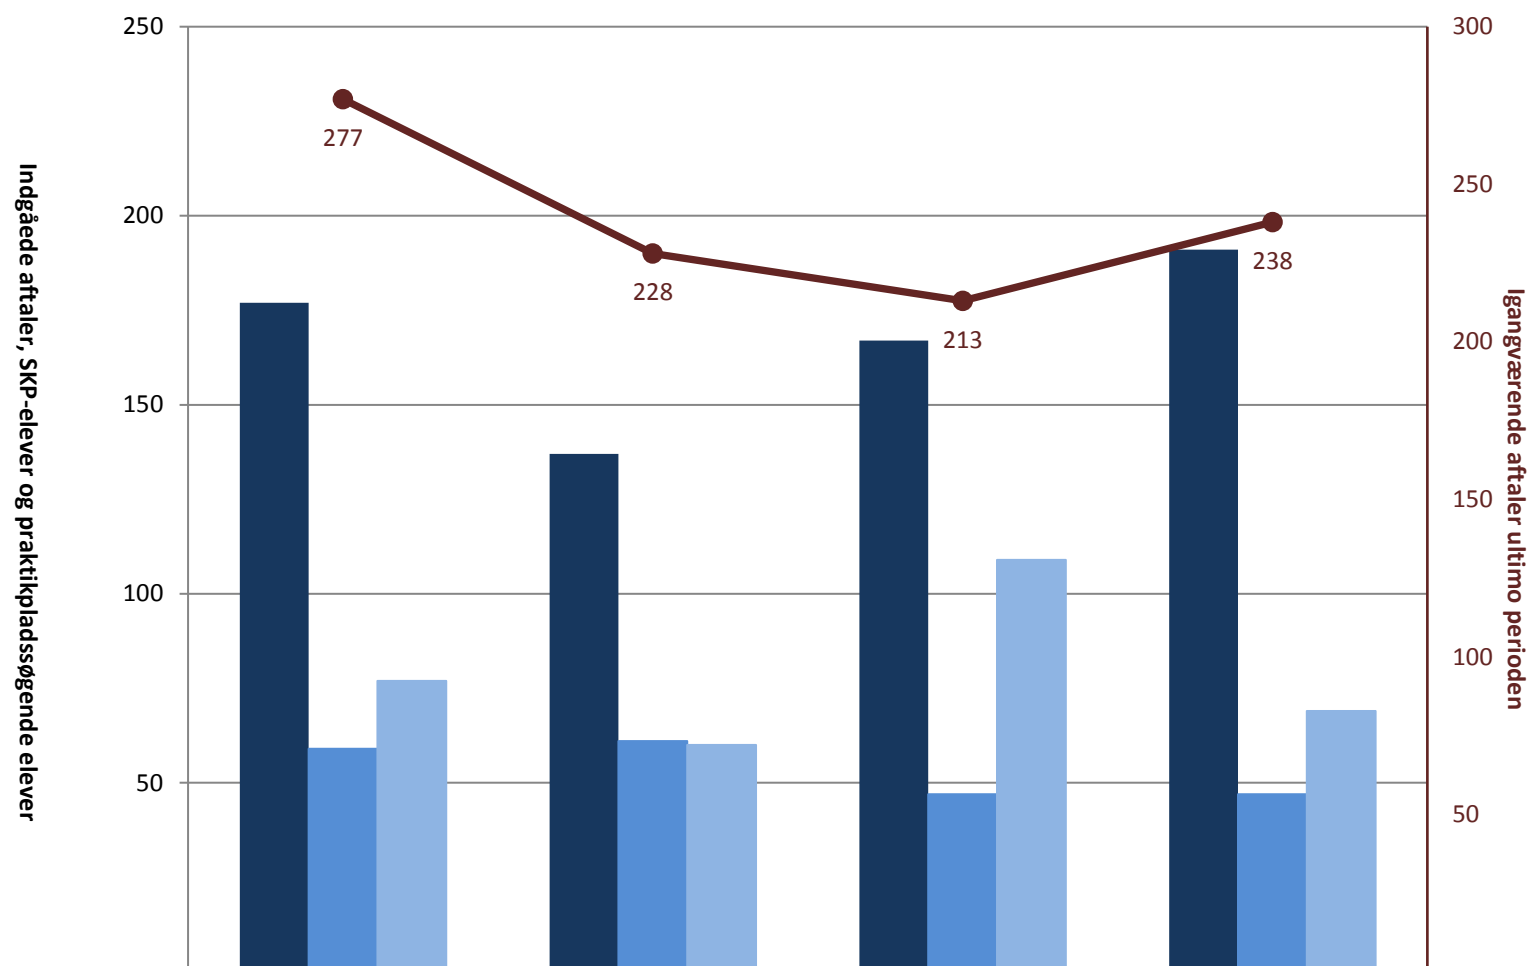

Det faglige udvalg for teknisk designer, pr. ultimo året

	2012	2013	2014	2015
■ (PRK) Indg. aftaler år til dato ult. perioden	177	137	167	191
■ (PRK) Igangv. elever i SKP ult. perioden	59	61	47	47
■ (PRK) P-søgende (fra jan. 2013)	77	60	109	69
● (PRK) Igangv. aftaler ult. perioden	277	228	213	238