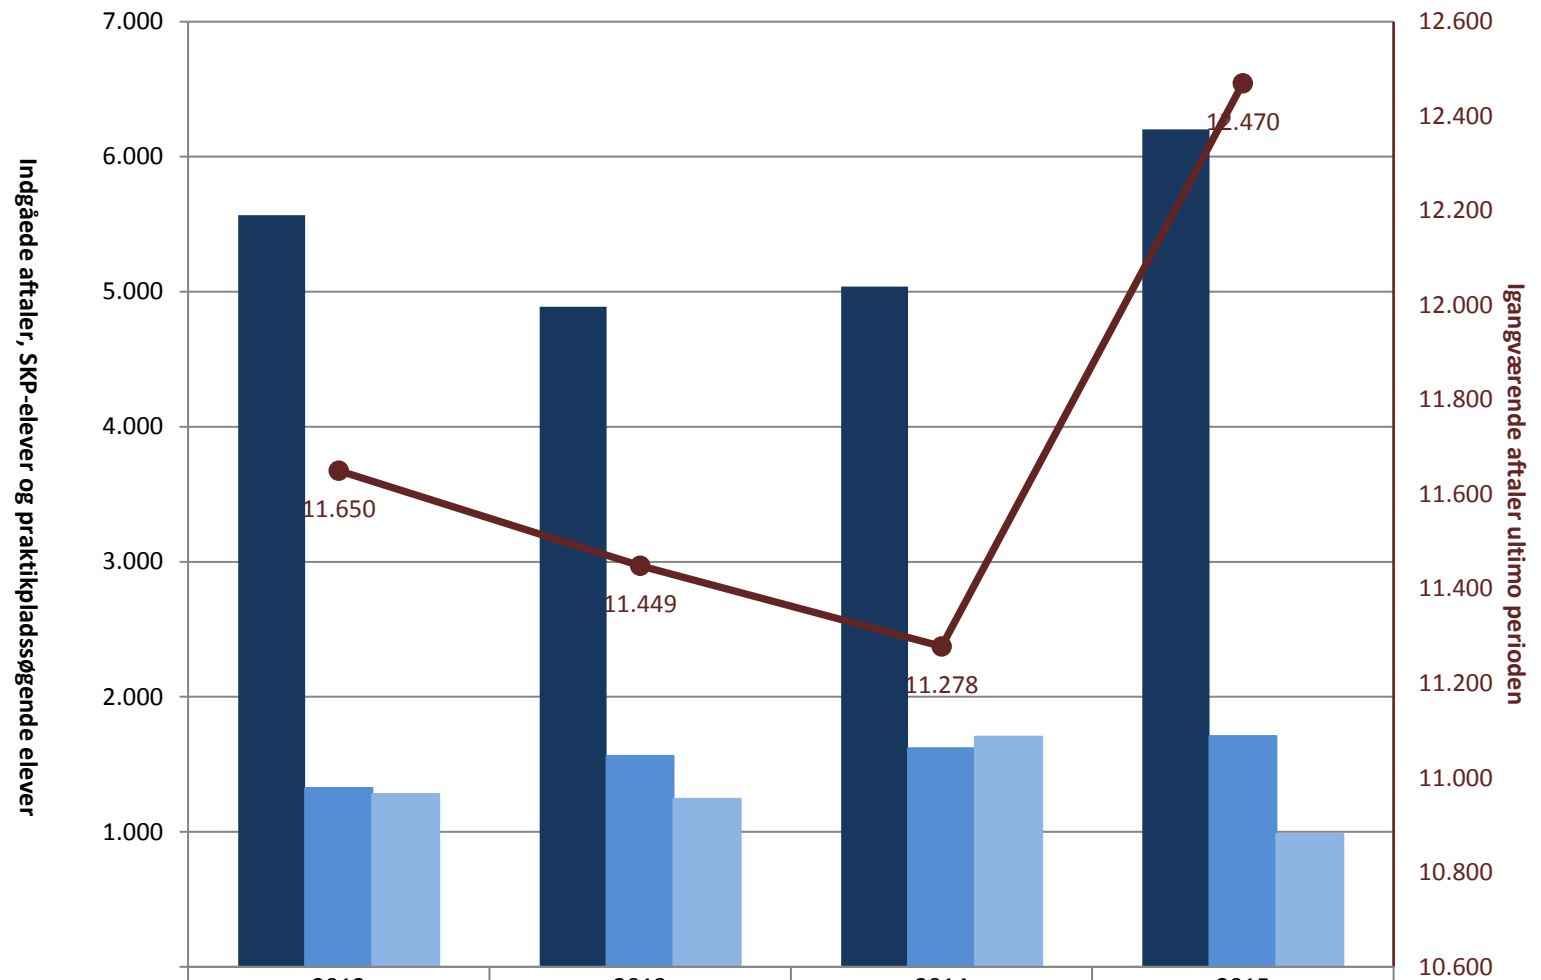

IU, pr. ultimo året

	2012	2013	2014	2015
■ (PRK) Indg. aftaler år til dato ult. perioden	5.566	4.890	5.039	6.202
■ (PRK) Igangv. elever i SKP ult. perioden	1.326	1.561	1.618	1.708
■ (PRK) P-søgende (fra jan. 2013)	1.279	1.245	1.704	983
● (PRK) Igangv. aftaler ult. perioden	11.650	11.449	11.278	12.470

Billedmediernes Faglige Udvalg, pr. ultimo året

	2012	2013	2014	2015
■ (PRK) Indg. aftaler år til dato ult. perioden	114	115	109	116
■ (PRK) Igangv. elever i SKP ult. perioden				
■ (PRK) P-søgende (fra jan. 2013)	47	85	38	58
● (PRK) Igangv. aftaler ult. perioden	280	289	310	305

Det Faglige Udvalg for Beklædning, pr. ultimo året

	2012	2013	2014	2015
■ (PRK) Indg. aftaler år til dato ult. perioden	74	47	53	31
■ (PRK) Igangv. elever i SKP ult. perioden	124	127	118	129
■ (PRK) P-søgende (fra jan. 2013)	19		6	
● (PRK) Igangv. aftaler ult. perioden	66	54	60	50