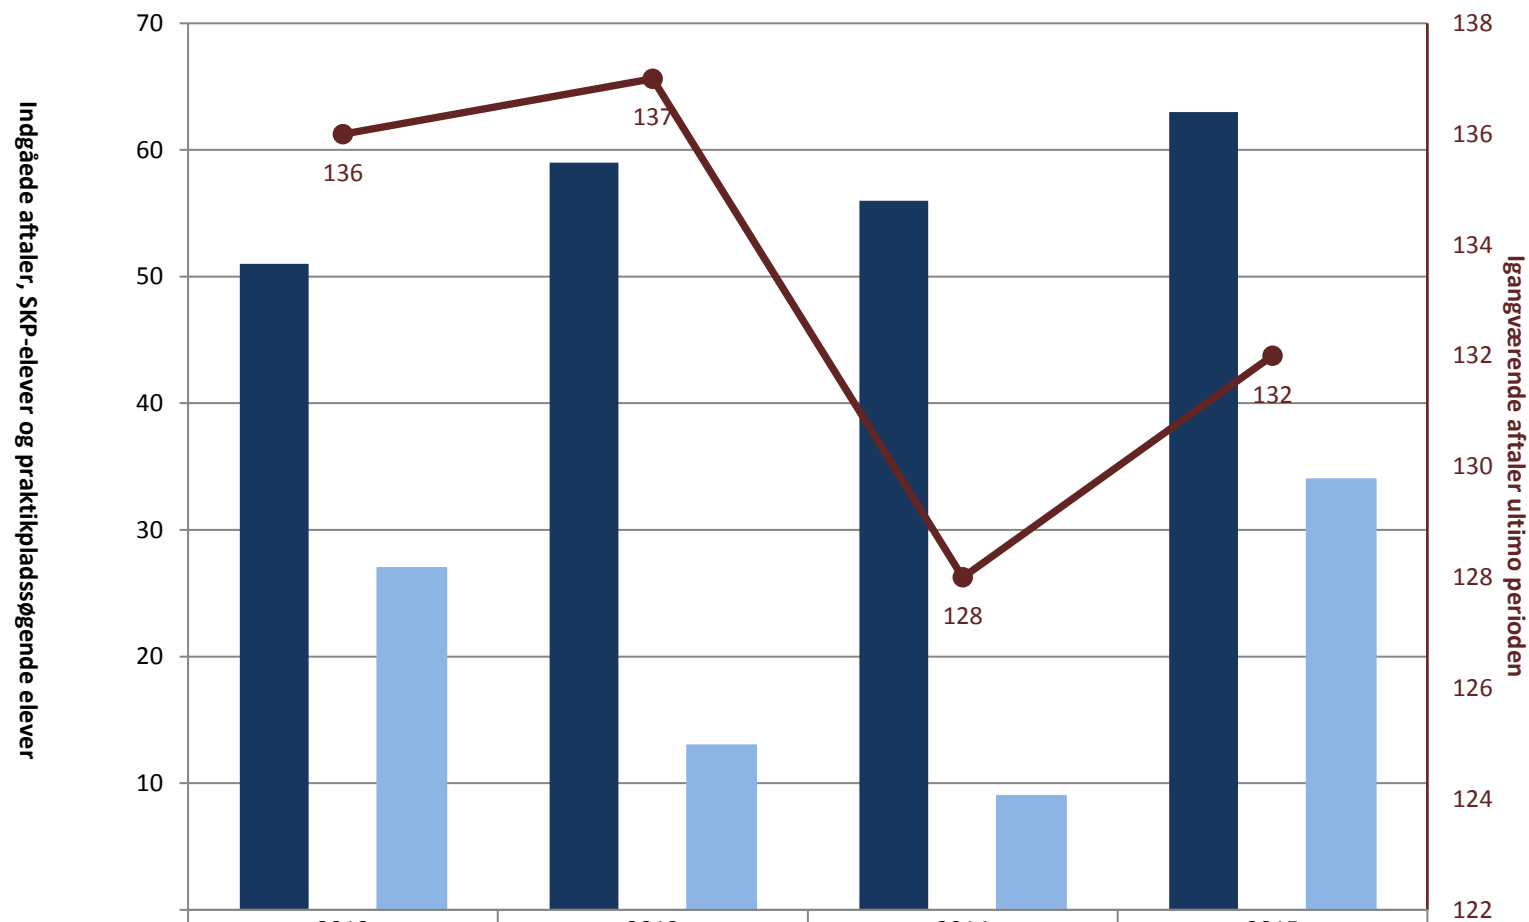

Det faglige Udvalg for teater-, udstillings- og eventteknikeruddannelsen, pr. ultimo året

	2012	2013	2014	2015
■ (PRK) Indg. aftaler år til dato ult. perioden	51	59	56	63
■ (PRK) Igangv. elever i SKP ult. perioden				
■ (PRK) P-søgende (fra jan. 2013)	27	13	9	34
● (PRK) Igangv. aftaler ult. perioden	136	137	128	132