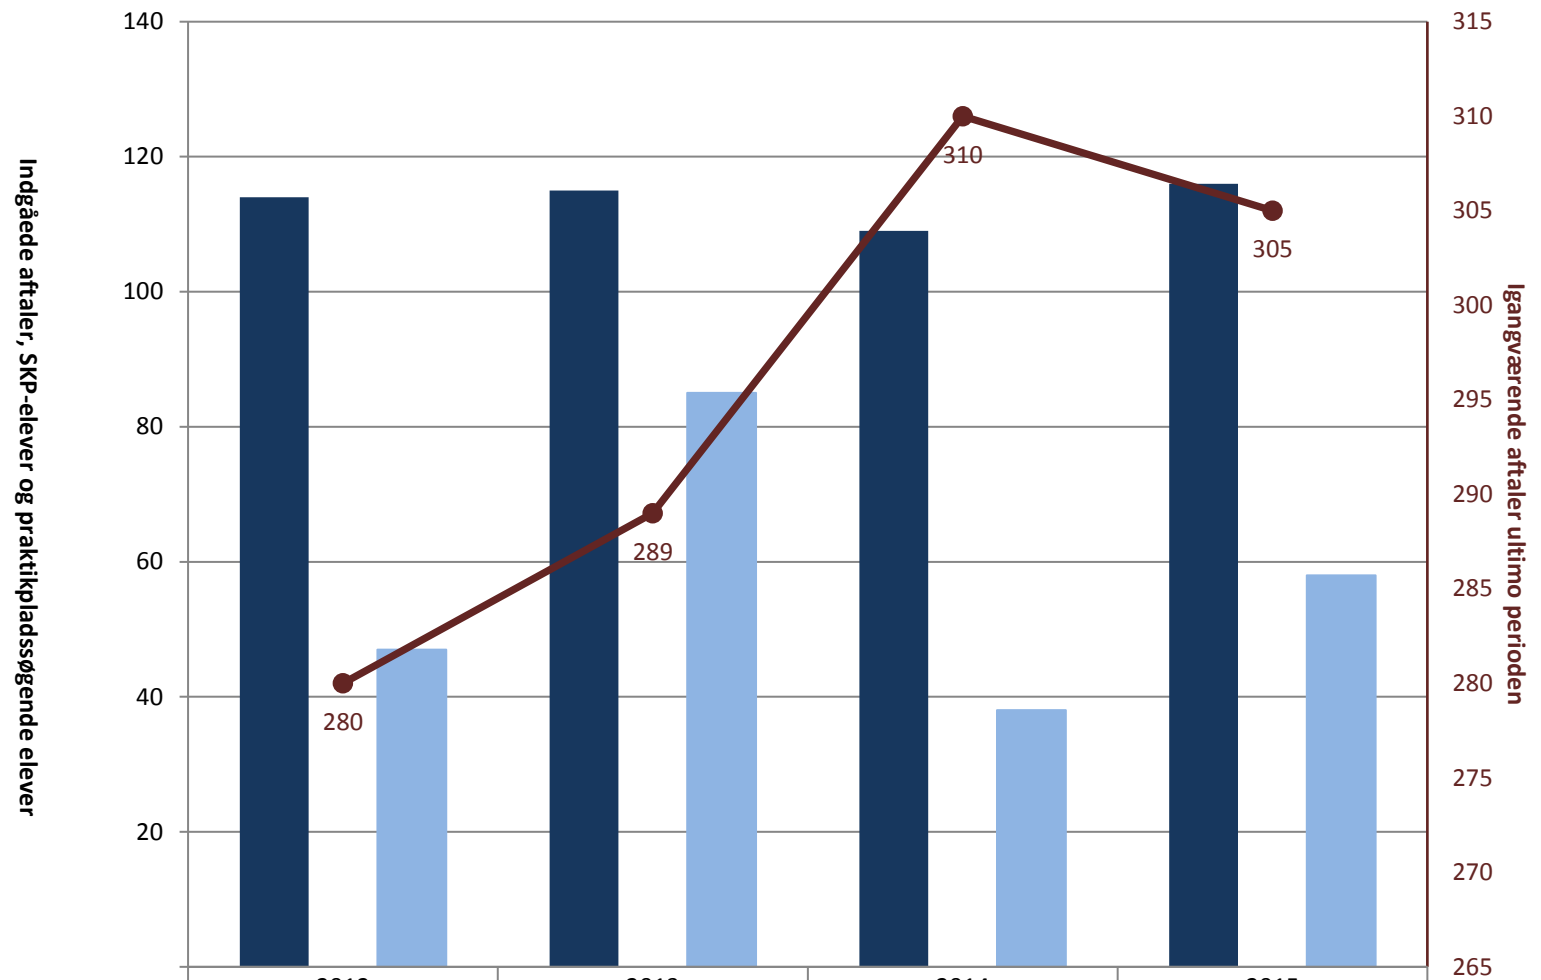

IU, pr. ultimo året

	2012	2013	2014	2015
■ (PRK) Indg. aftaler år til dato ult. perioden	5.566	4.890	5.039	6.202
■ (PRK) Igangv. elever i SKP ult. perioden	1.326	1.561	1.618	1.708
■ (PRK) P-søgende (fra jan. 2013)	1.279	1.245	1.704	983
● (PRK) Igangv. aftaler ult. perioden	11.650	11.449	11.278	12.470

Billedmediernes Faglige Udvalg, pr. ultimo året

	2012	2013	2014	2015
■ (PRK) Indg. aftaler år til dato ult. perioden	114	115	109	116
■ (PRK) Igangv. elever i SKP ult. perioden				
■ (PRK) P-søgende (fra jan. 2013)	47	85	38	58
● (PRK) Igangv. aftaler ult. perioden	280	289	310	305

Det Faglige Udvalg for Beklædning, pr. ultimo året

	2012	2013	2014	2015
■ (PRK) Indg. aftaler år til dato ult. perioden	74	47	53	31
■ (PRK) Igangv. elever i SKP ult. perioden	124	127	118	129
■ (PRK) P-søgende (fra jan. 2013)	19		6	
● (PRK) Igangv. aftaler ult. perioden	66	54	60	50