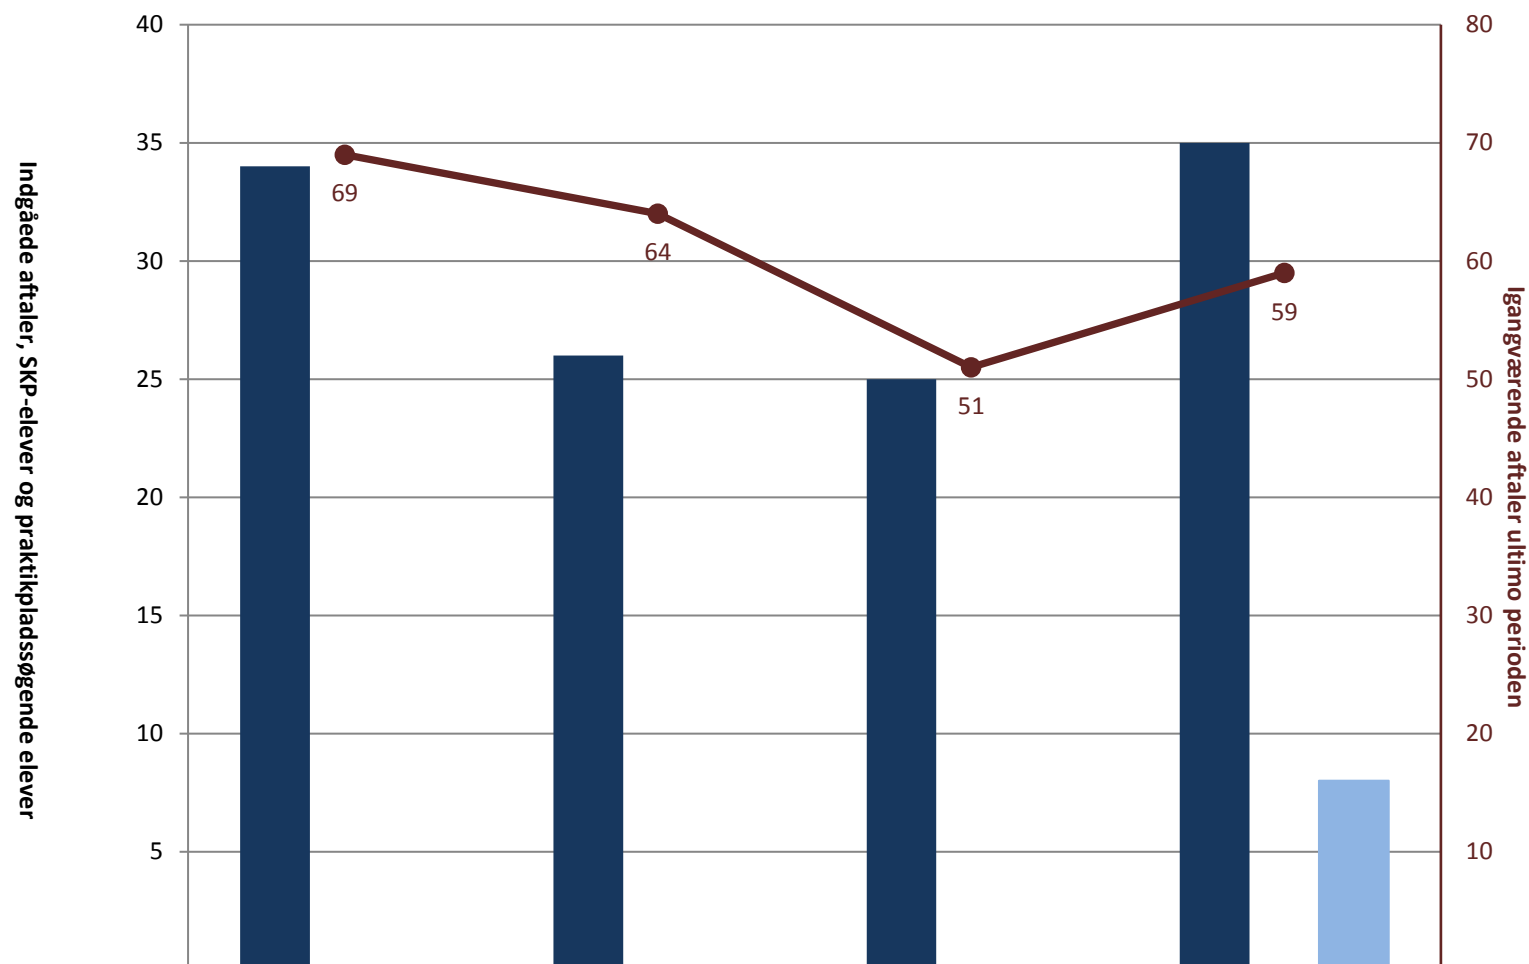

Det Faglige Udvalg for Digital Media, pr. ultimo året

	2012	2013	2014	2015
(PRK) Indg. aftaler år til dato ult. perioden	34	26	25	35
(PRK) Igangv. elever i SKP ult. perioden				
(PRK) P-søgende (fra jan. 2013)				8
(PRK) Igangv. aftaler ult. perioden	69	64	51	59