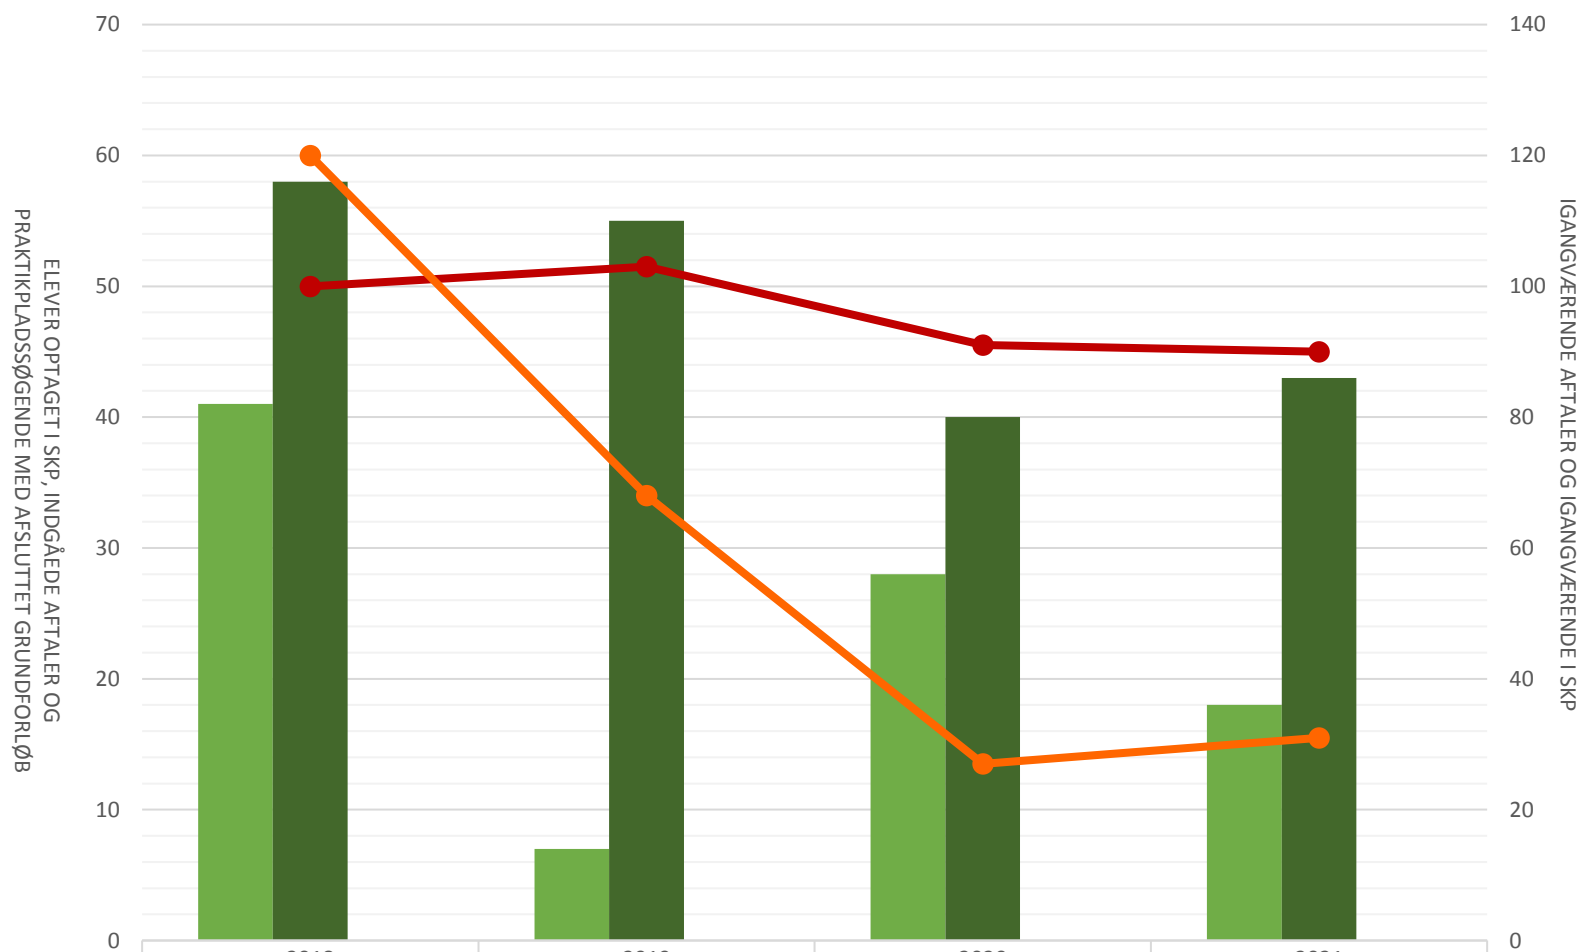

Beklædningshåndværker

	2018	2019	2020	2021
Elever opt i SKP i perioden	41	7	28	18
Indg aftaler i perioden	58	55	40	43
P-søgende med afsluttet grundforløb				
Igangv aftaler ult perioden	100	103	91	90
Igangv elever i SKP ult perioden	120	68	27	31