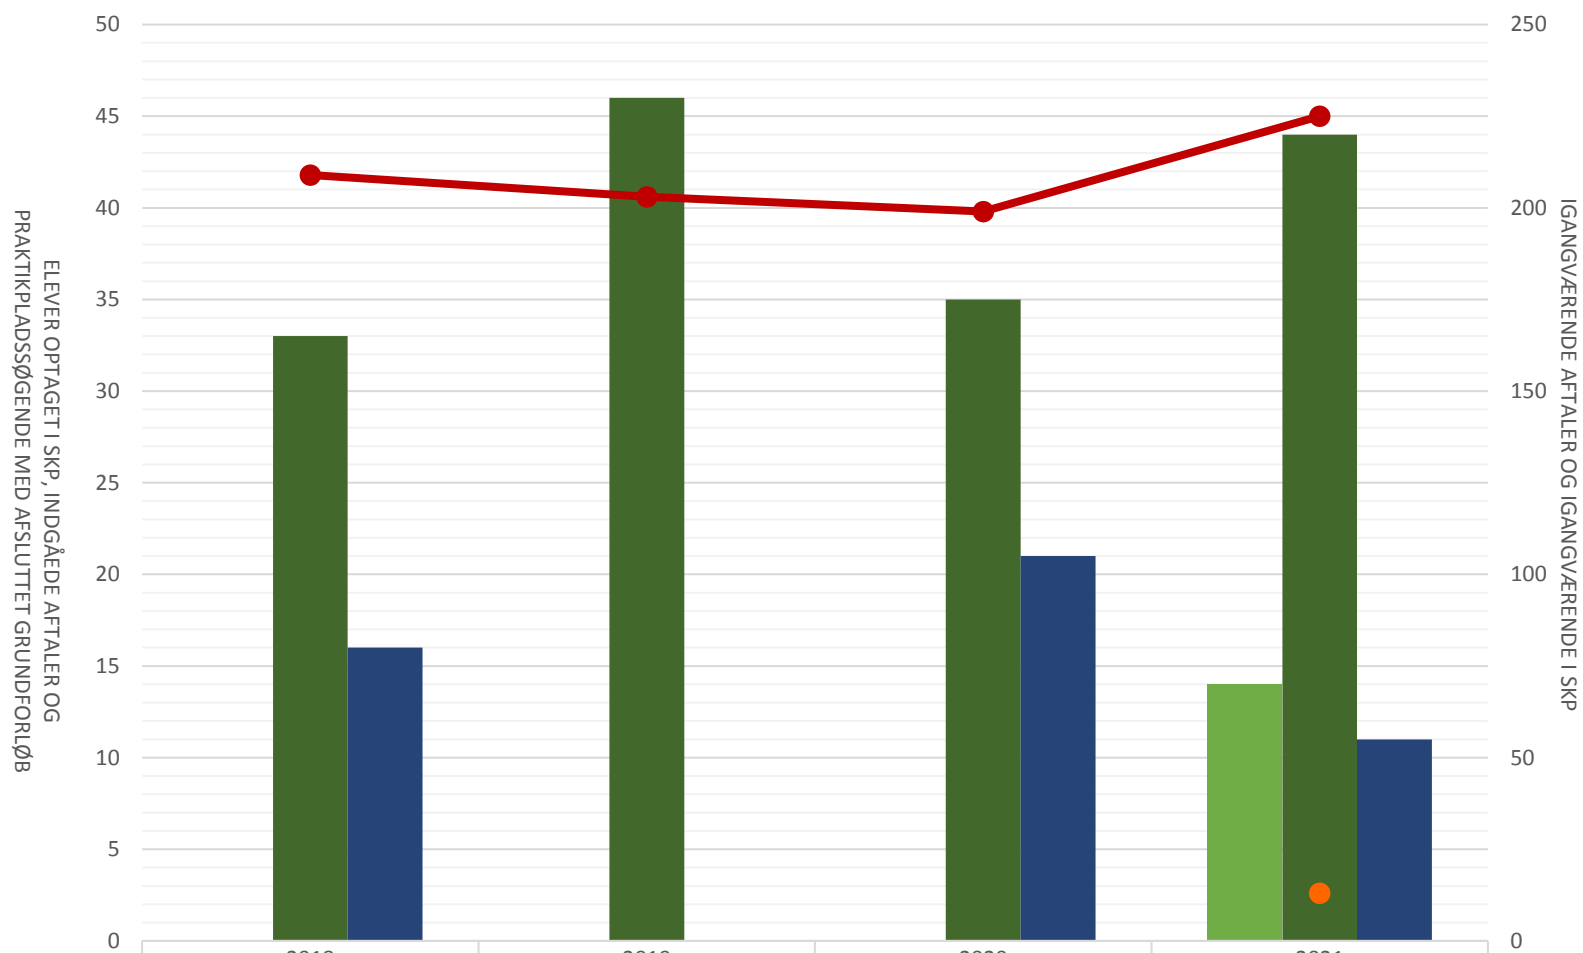

Film- og tv-produktionsuddannelsen

Elever opt i SKP i perioden				14
Indg aftaler i perioden	33	46	35	44
P-søgende med afsluttet grundforløb	16		21	11
Igangv aftaler ult perioden	209	203	199	225
Igangv elever i SKP ult perioden				13

Fotograf

Elever optaget i SKP i perioden				6
Indgåede aftaler i perioden	43	19	21	24
P-søgende med afsluttet grundforløb	11		4	9
Igangv. aftaler ult perioden	115	98	91	96
Igangv. elever i SKP ult perioden				5