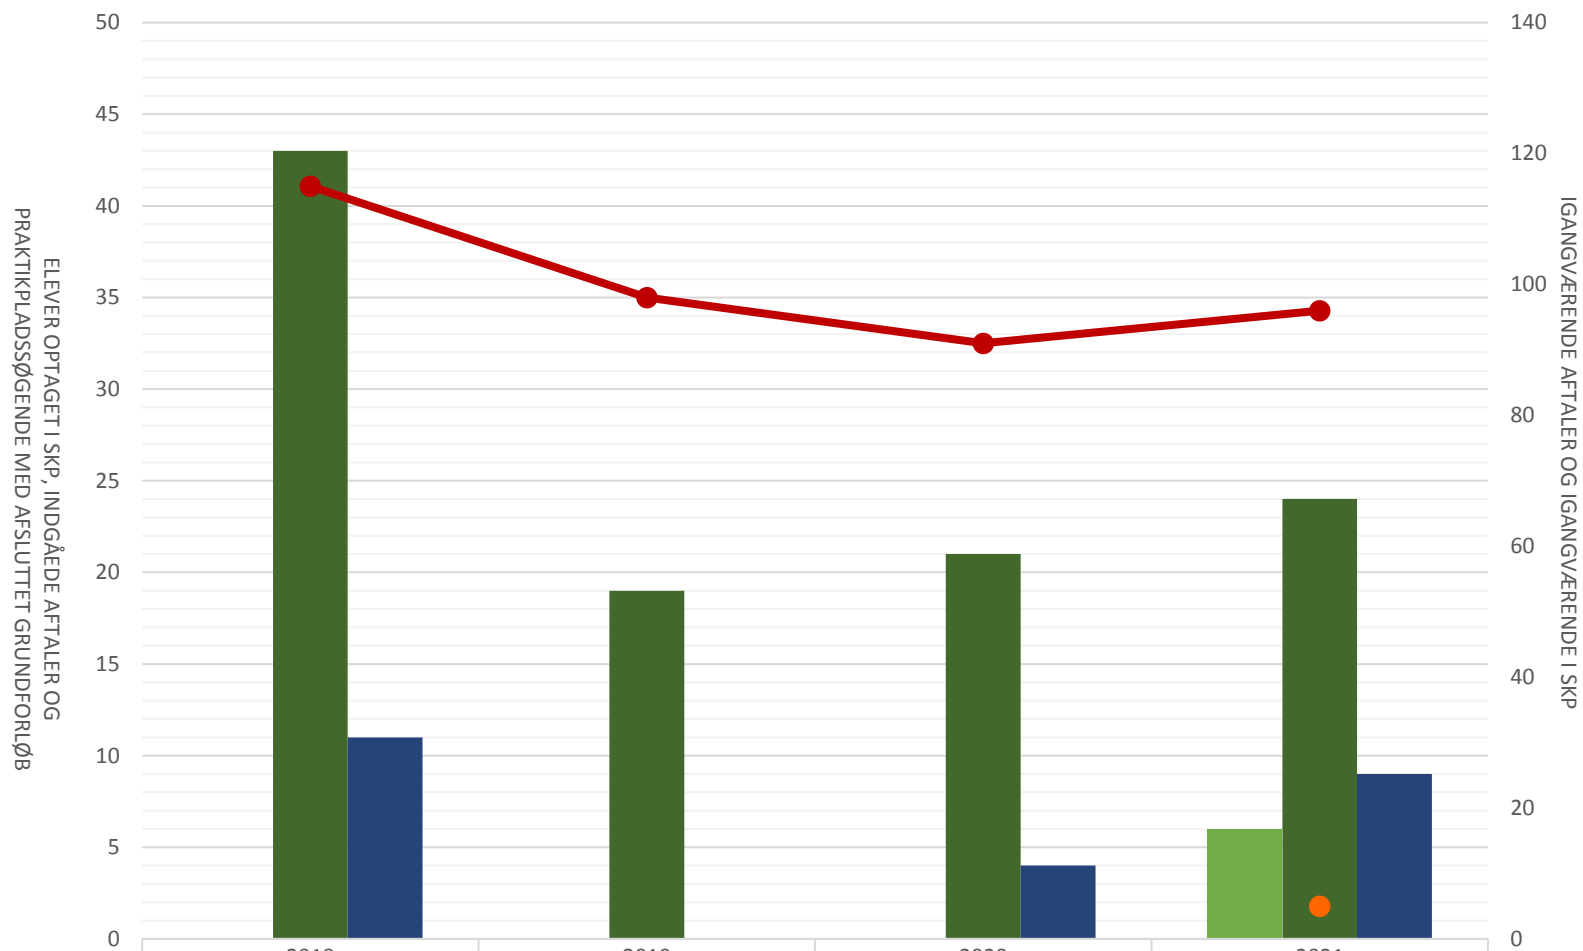

Film- og tv-produktionsuddannelsen

Elever opt i SKP i perioden				14
Indg aftaler i perioden	33	46	35	44
P-søgende med afsluttet grundforløb	16		21	11
Igangv aftaler ult perioden	209	203	199	225
Igangv elever i SKP ult perioden				13

Fotograf

Elever optaget i SKP i perioden				6
Indgåede aftaler i perioden	43	19	21	24
P-søgende med afsluttet grundforløb	11		4	9
Igangv. aftaler ult perioden	115	98	91	96
Igangv. elever i SKP ult perioden				5