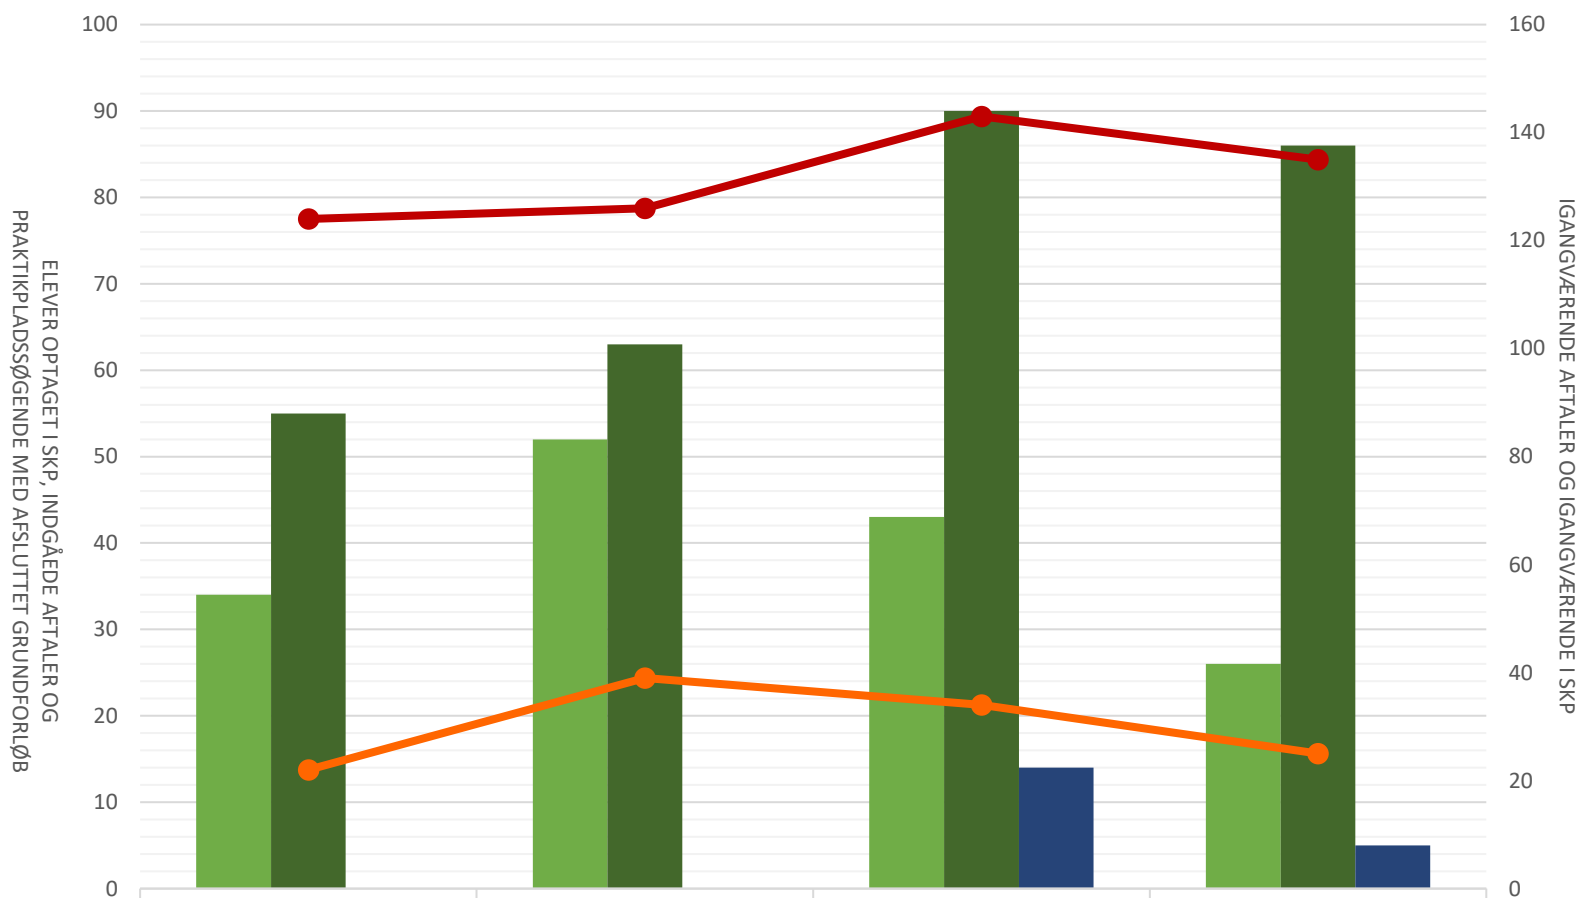

## Teater- event- og av-tekniker

Elevoptagelse i SKP i perioden	34	52	43	26
Indgåede aftaler i perioden	55	63	90	86
P-søgende med afsluttet grundforløb	0	0	14	5
Igangv. aftaler ult. perioden	124	126	143	135
Igangv. elever i SKP ult. perioden	22	39	34	25