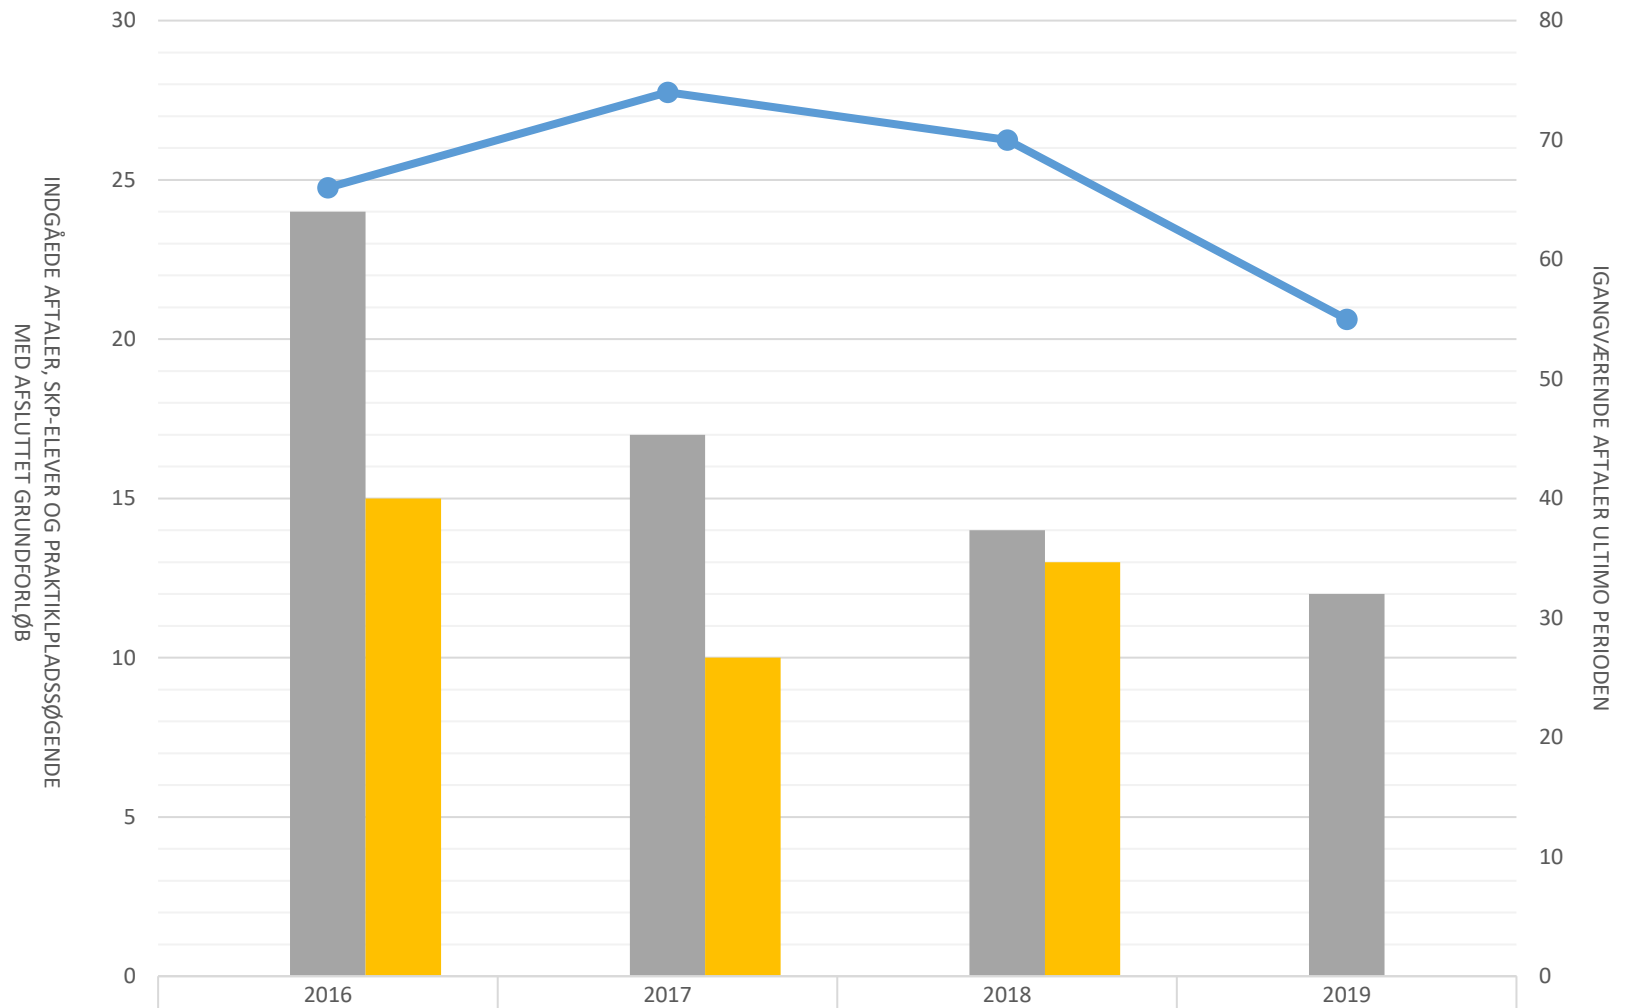

Digital media

 Igangv elever i SKP ult perioden				
 Indg aftaler i perioden	24	17	14	12
 P-søgende med afsluttet grundforløb	15	10	13	
 Igangv aftaler ult perioden	66	74	70	55