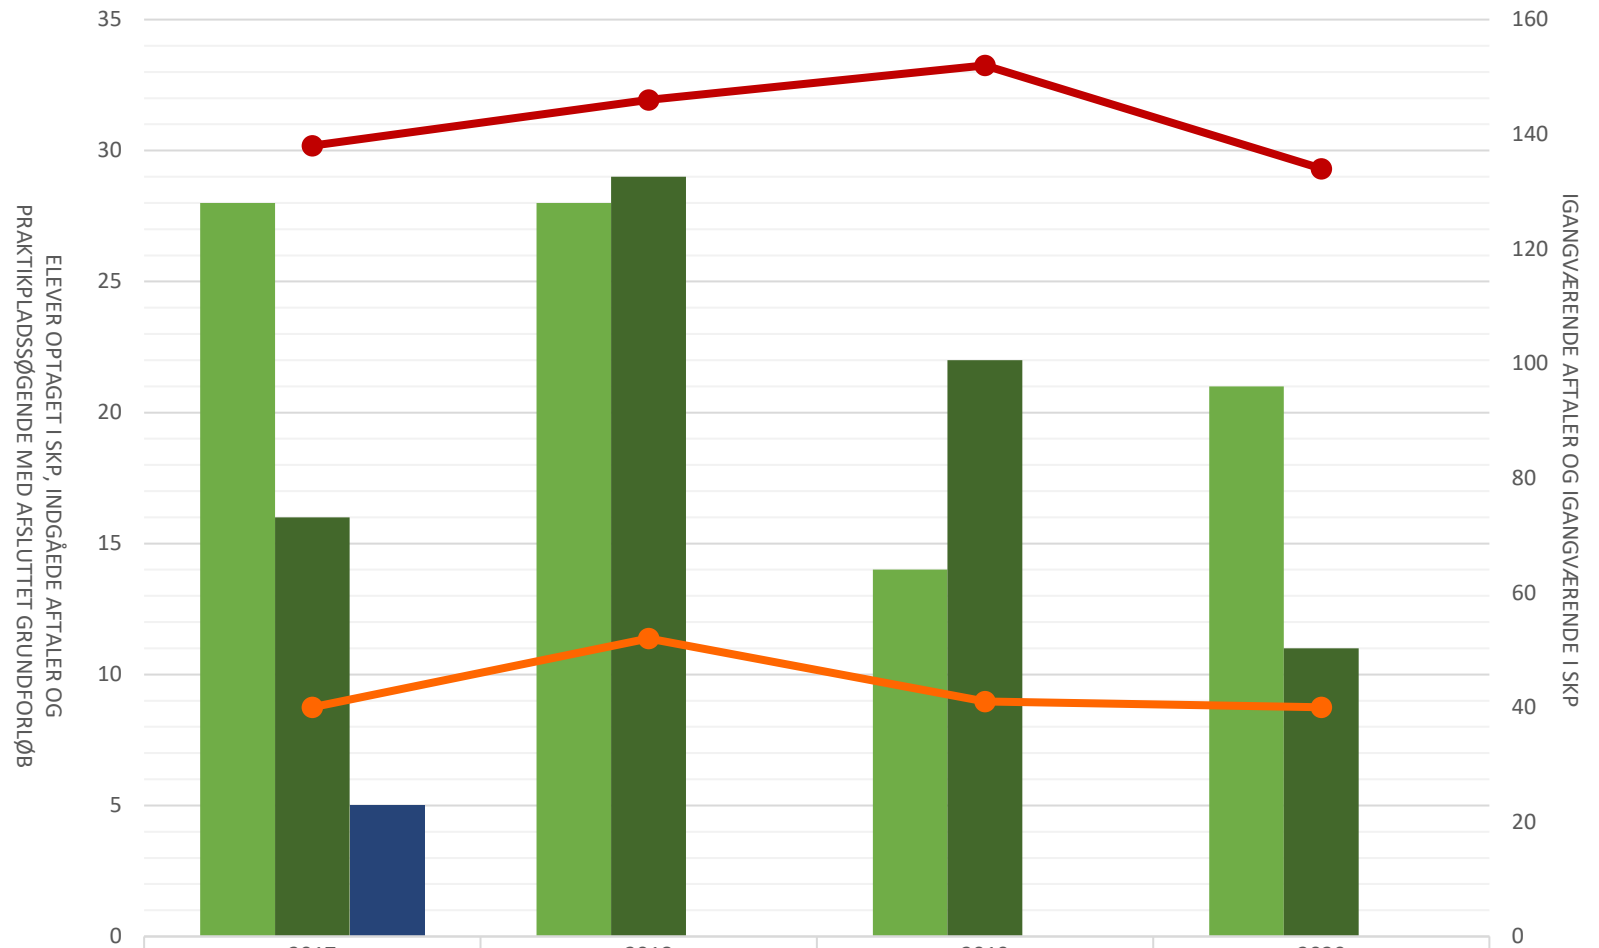

Teater- event- og av-tekniker

■ Elever opt i SKP i perioden	28	28	14	21
■ Indg aftaler i perioden	16	29	22	11
■ P-søgende med afsluttet grundforløb	5			
● Igangv aftaler ult perioden	138	146	152	134
● Igangv elever i SKP ult perioden	40	52	41	40