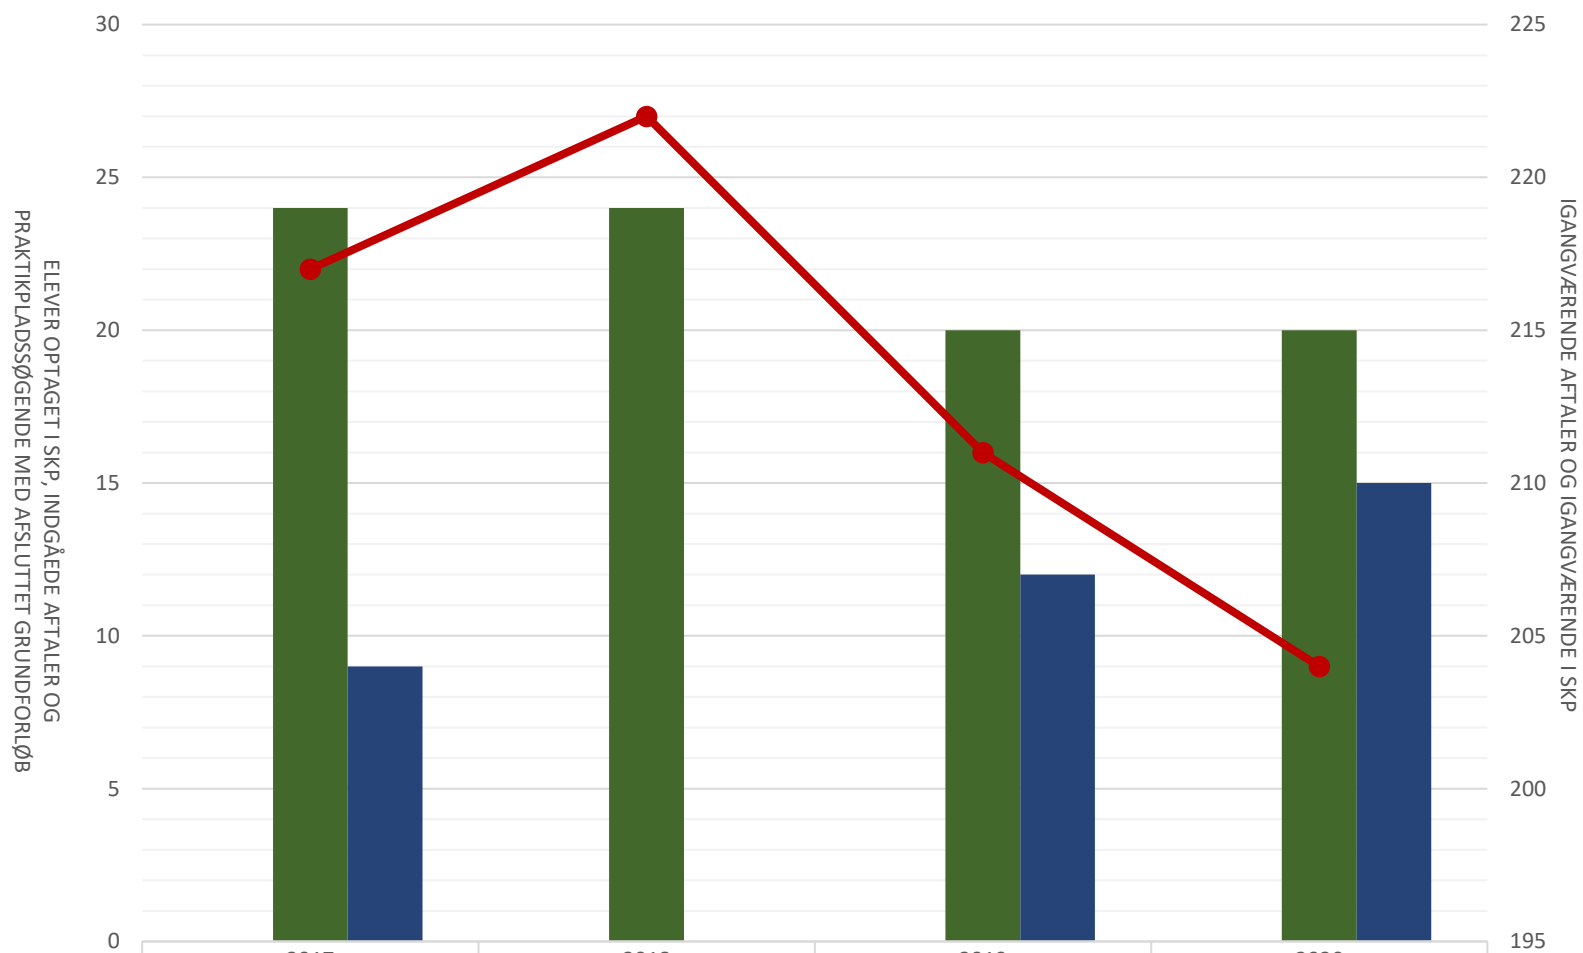

Billedmediernes Faglige Udvalg

	2017	2018	2019	2020
Elever optaget i SKP i perioden				
Indgåede aftaler i perioden	40	48	31	33
P-søgende med afsluttet grundforløb	9		17	21
Igangv. aftaler ult perioden	340	336	310	294
Igangv. elever i SKP ult perioden				

Film- og tv-produktionsuddannelsen

■ Elever opt i SKP i perioden				
■ Indg. aftaler i perioden	24	24	20	20
■ P-søgende med afsluttet grundforløb	9		12	15
● Igangv. aftaler ult perioden	217	222	211	204
● Igangv. elever i SKP ult perioden				

Fotograf

 Elever optaget i SKP i perioden				
 Indgåede aftaler i perioden	16	24	11	13
 P-søgende med afsluttet grundforløb			5	6
 Igangv. aftaler ultimo perioden	123	114	99	90
 Igangv. elever i SKP ultimo perioden				