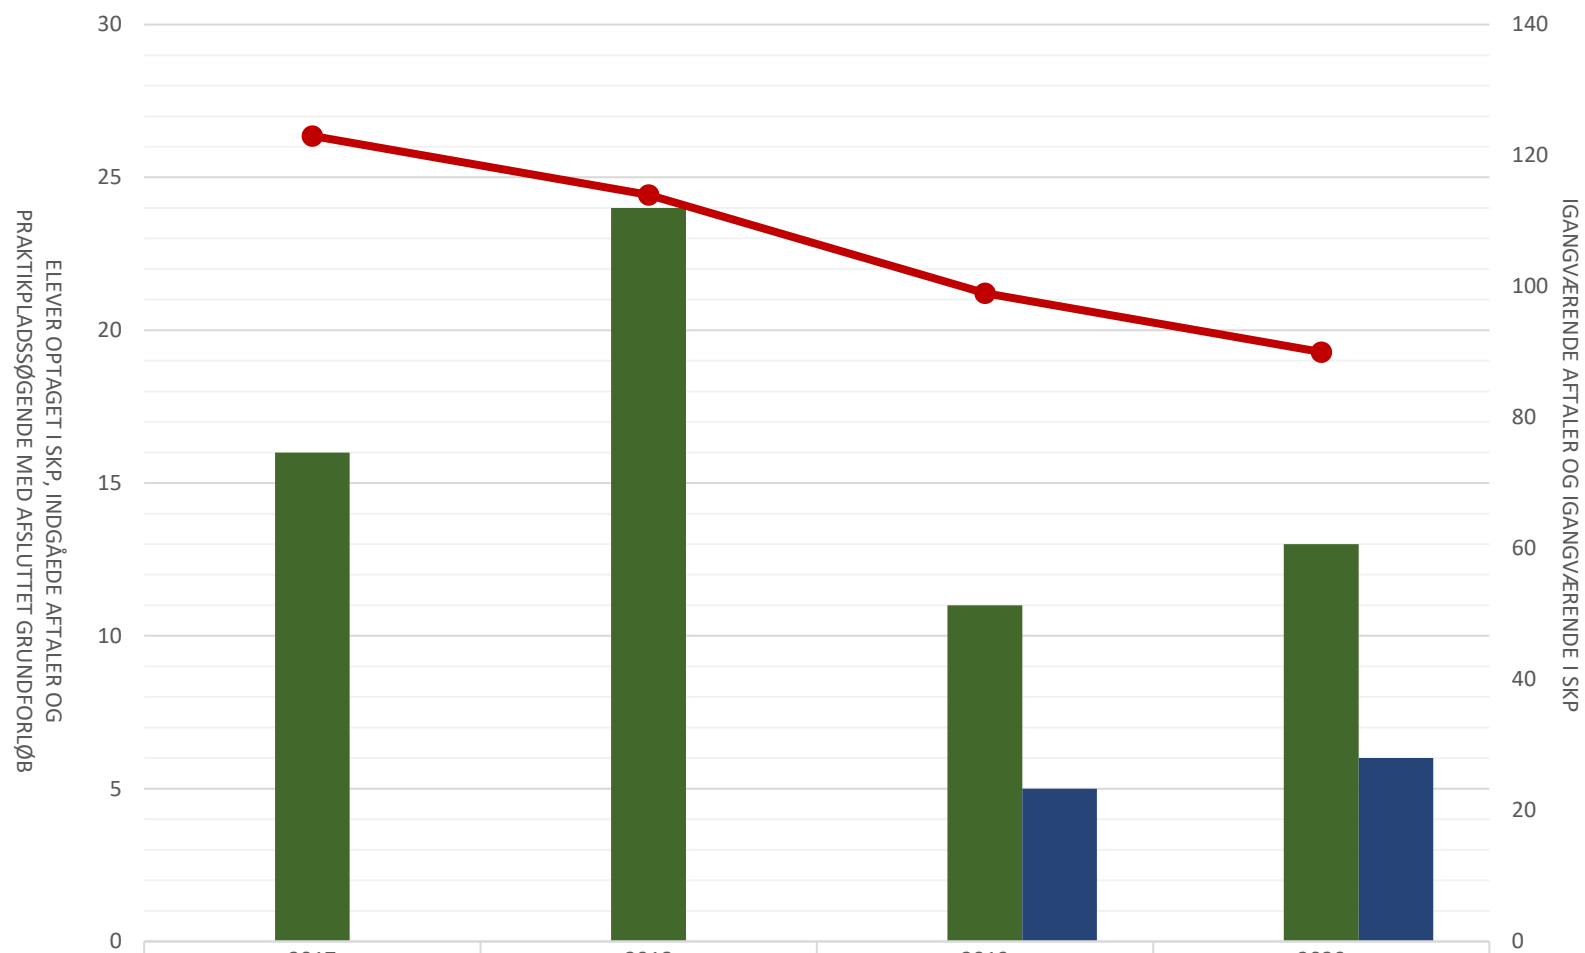

Billedmediernes Faglige Udvalg

	2017	2018	2019	2020
Elever optaget i SKP i perioden				
Indgåede aftaler i perioden	40	48	31	33
P-søgende med afsluttet grundforløb	9		17	21
Igangv. aftaler ult perioden	340	336	310	294
Igangv. elever i SKP ult perioden				

Film- og tv-produktionsuddannelsen

■ Elever opt i SKP i perioden				
■ Indg. aftaler i perioden	24	24	20	20
■ P-søgende med afsluttet grundforløb	9		12	15
● Igangv. aftaler ult perioden	217	222	211	204
● Igangv. elever i SKP ult perioden				

Fotograf

 Elever optaget i SKP i perioden				
 Indgåede aftaler i perioden	16	24	11	13
 P-søgende med afsluttet grundforløb			5	6
 Igangv. aftaler ultimo perioden	123	114	99	90
 Igangv. elever i SKP ultimo perioden				