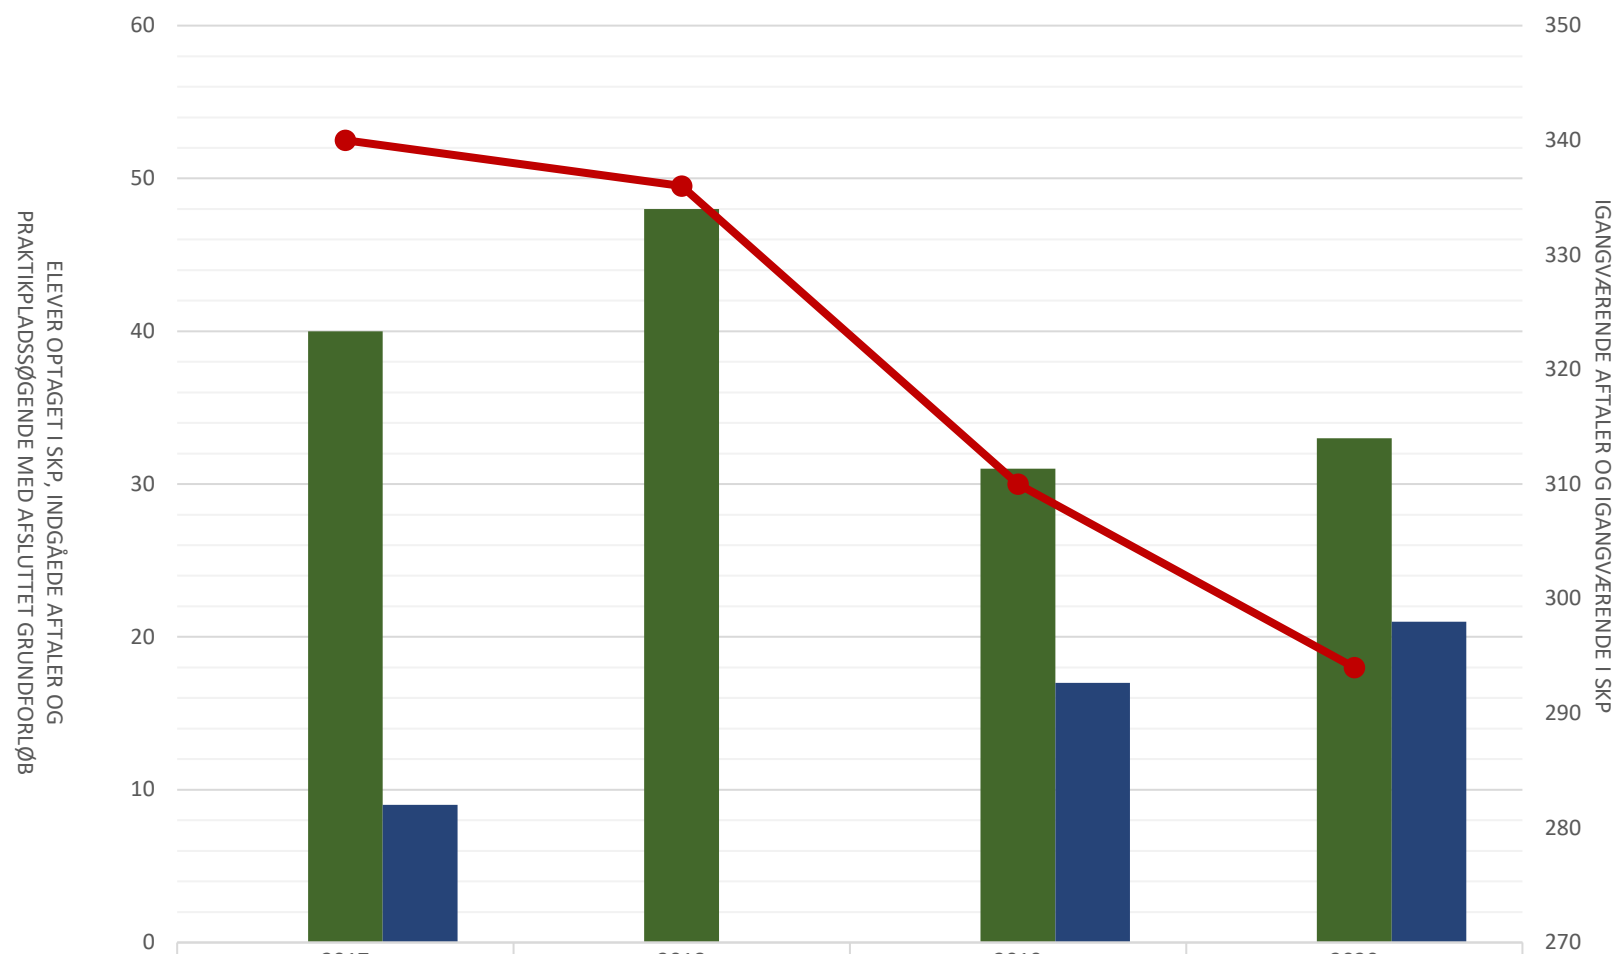

Billedmediernes Faglige Udvalg

	2017	2018	2019	2020
Elever optaget i SKP i perioden				
Indgåede aftaler i perioden	40	48	31	33
P-søgende med afsluttet grundforløb	9		17	21
Igangv. aftaler ult perioden	340	336	310	294
Igangv. elever i SKP ult perioden				

Film- og tv-produktionsuddannelsen

■ Elever opt i SKP i perioden				
■ Indg. aftaler i perioden	24	24	20	20
■ P-søgende med afsluttet grundforløb	9		12	15
● Igangv. aftaler ult perioden	217	222	211	204
● Igangv. elever i SKP ult perioden				

Fotograf

 Elever optaget i SKP i perioden				
 Indgåede aftaler i perioden	16	24	11	13
 P-søgende med afsluttet grundforløb			5	6
 Igangv. aftaler ultimo perioden	123	114	99	90
 Igangv. elever i SKP ultimo perioden				