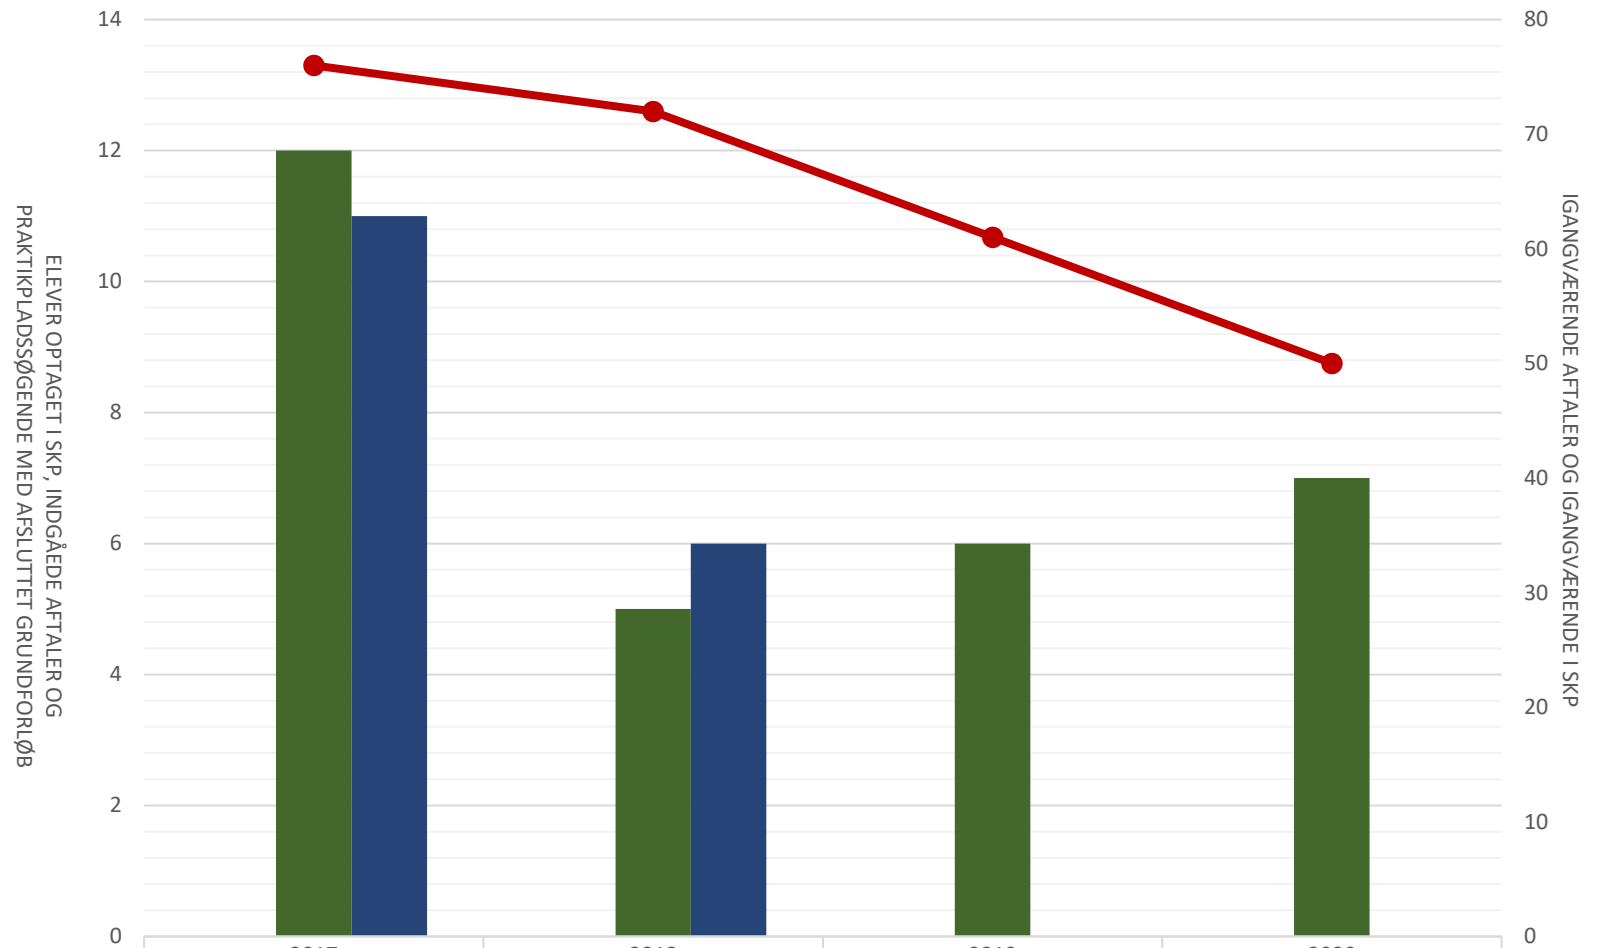

Digital media

■ Elever opt i SKP i perioden				
■ Indg aftaler i perioden	12	5	6	7
■ P-søgende med afsluttet grundforløb	11	6		
—●— Igangv aftaler ult perioden	76	72	61	50
—●— Igangv elever i SKP ult perioden				