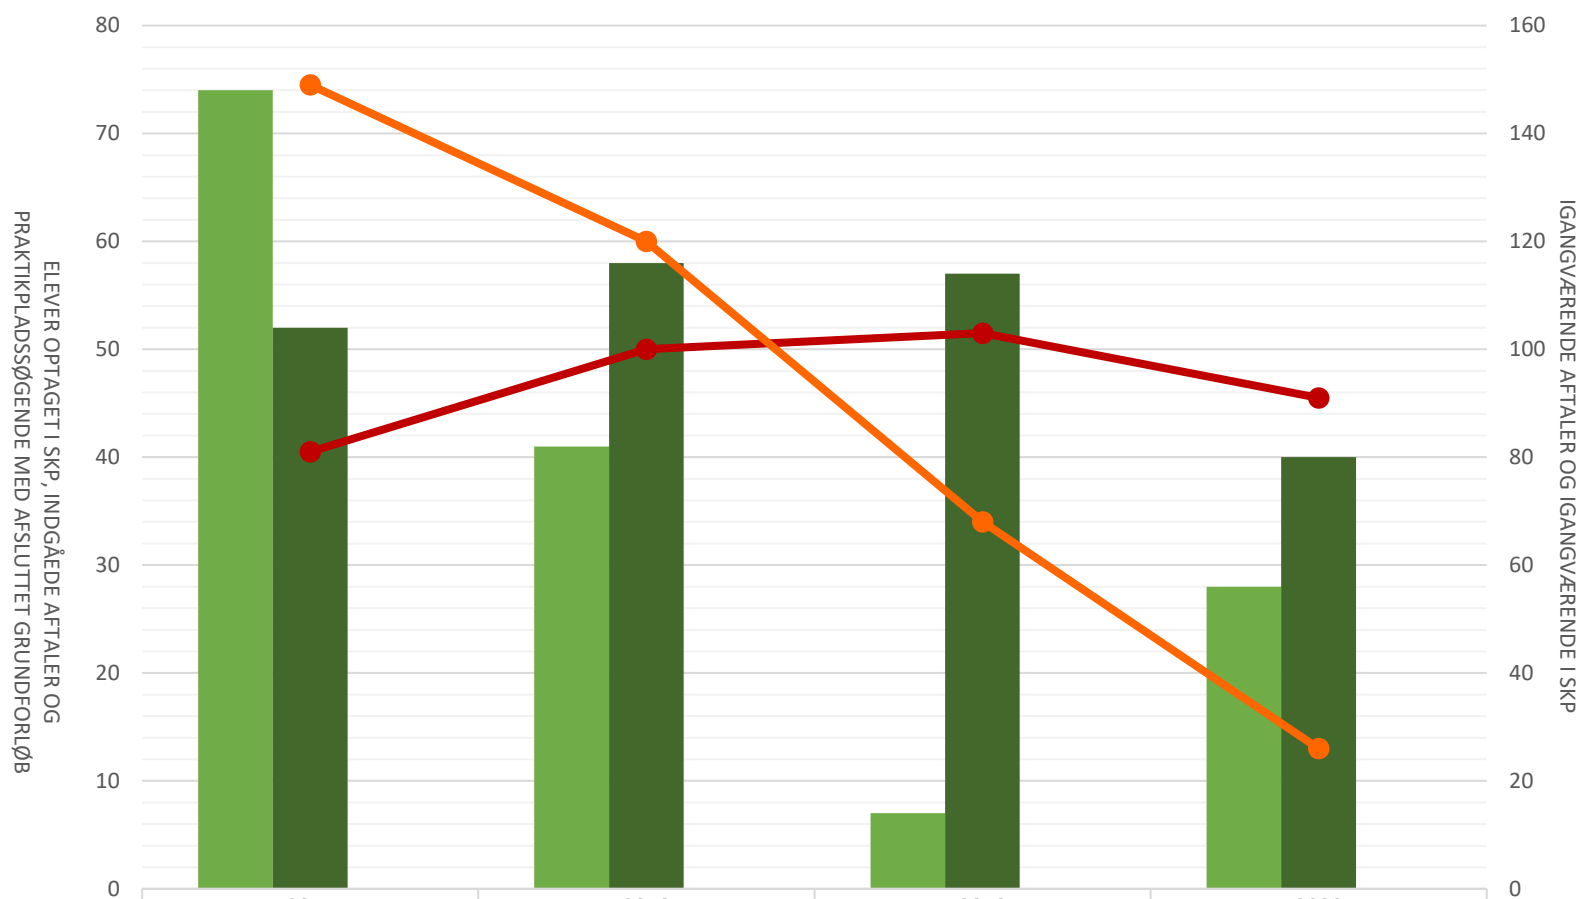

Beklædningshåndværker

	2017	2018	2019	2020
Elever opt i SKP i perioden	74	41	7	28
Indg aftaler i perioden	52	58	57	40
P-søgende med afsluttet grundforløb				
Igangv aftaler ult perioden	81	100	103	91
Igangv elever i SKP ult perioden	149	120	68	26