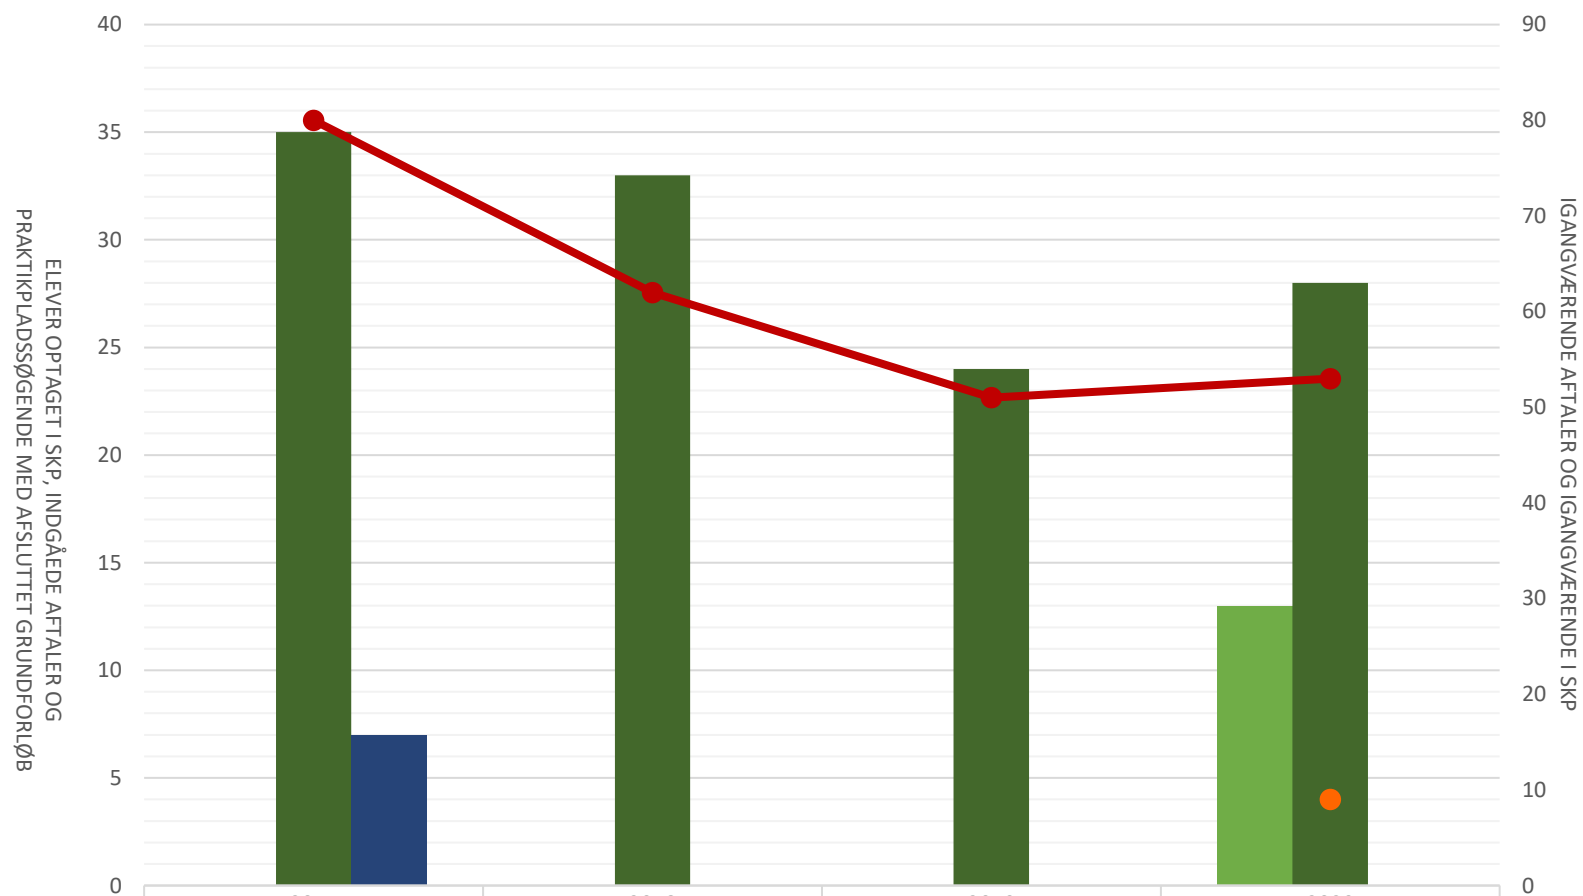

Digital media uddannelsen

■ Elever opt i SKP i perioden				13
■ Indg. aftaler i perioden	35	33	24	28
■ P-søgende med afsluttet grundforløb	7			
● Igangv. aftaler ult. perioden	80	62	51	53
● Igangv. elever i SKP ult. perioden				9