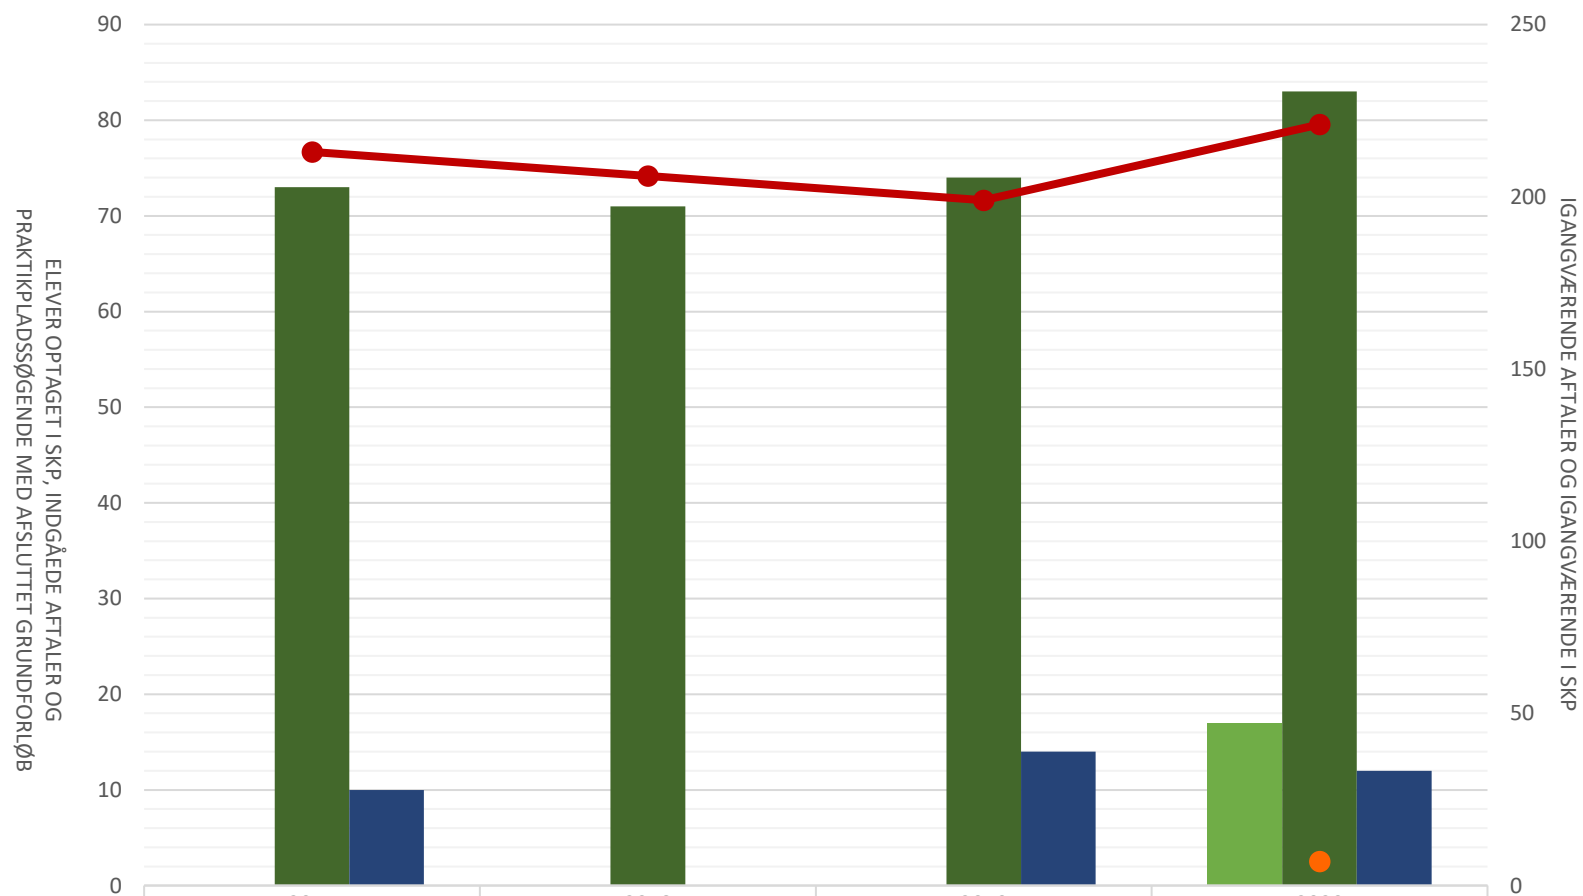

Billedmediernes Faglige Udvalg

	2017	2018	2019	2020
Elever opt i SKP i perioden				31
Indg. aftaler i perioden	122	137	107	136
P-søgende med afsluttet grundforløb	20		21	24
Igangv. aftaler ult. perioden	329	312	294	317
Igangv. elever i SKP ult. perioden				16

Film- og tv-produktionsuddannelsen

	2017	2018	2019	2020
Elever opt i SKP i perioden				17
Indg aftaler i perioden	73	71	74	83
P-søgende med afsluttet grundforløb	10		14	12
Igangv aftaler ult perioden	213	206	199	221
Igangv elever i SKP ult perioden				7

Fotograf

Elever opt i SKP i perioden				14
Indg aftaler i perioden	49	66	33	53
P-søgende med afsluttet grundforløb	10		7	12
Igangv aftaler ult perioden	116	106	95	96
Igangv elever i SKP ult perioden				9