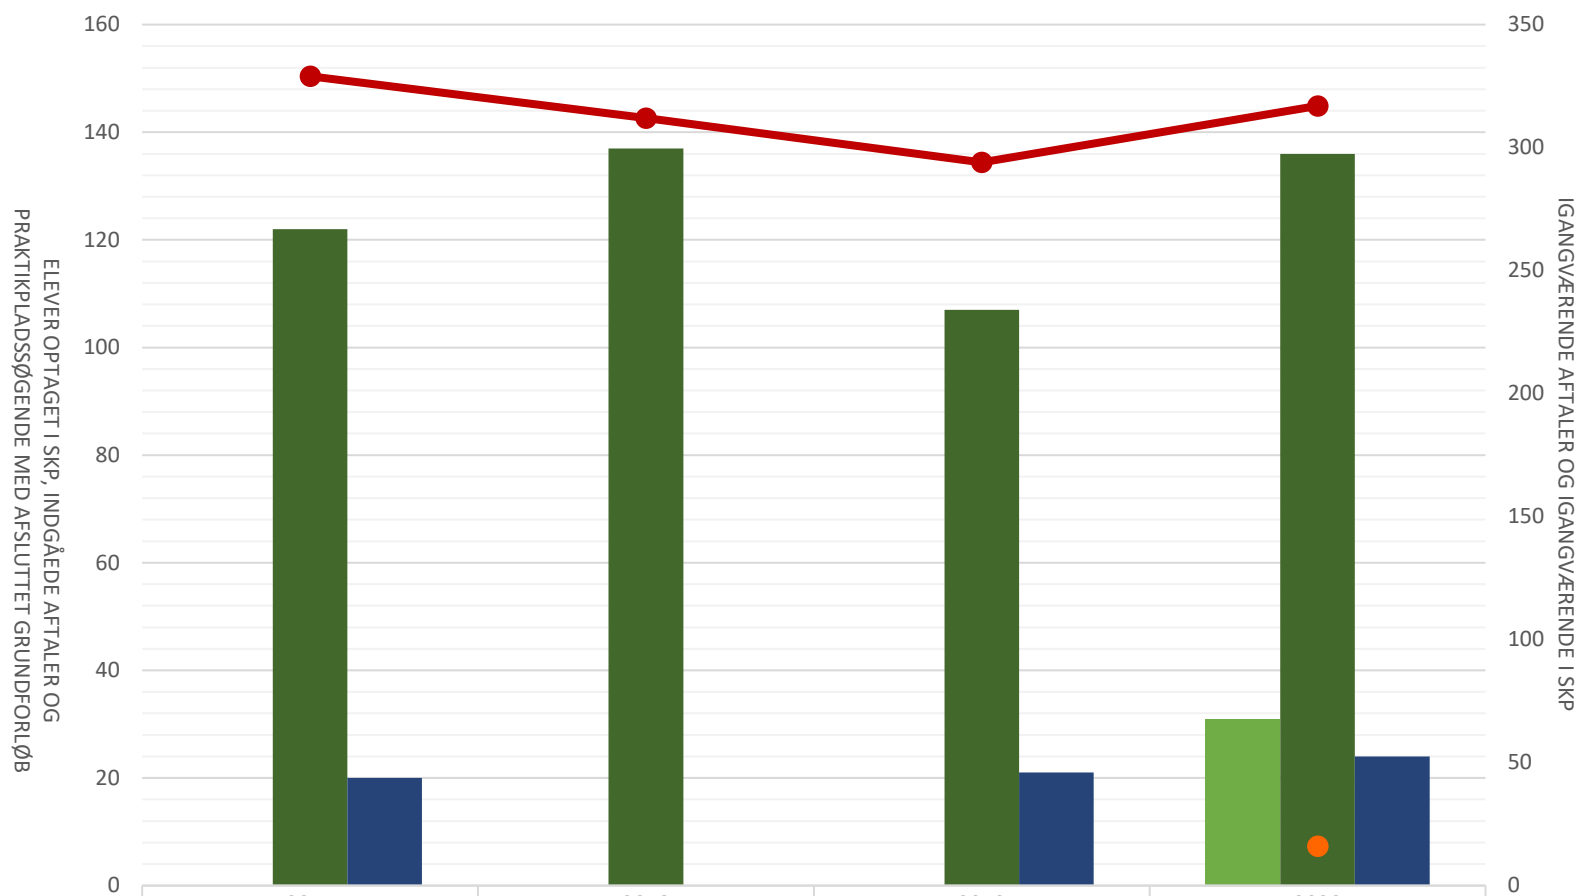

Billedmediernes Faglige Udvalg

	2017	2018	2019	2020
Elever opt i SKP i perioden				31
Indg. aftaler i perioden	122	137	107	136
P-søgende med afsluttet grundforløb	20		21	24
Igangv. aftaler ult. perioden	329	312	294	317
Igangv. elever i SKP ult. perioden				16

Film- og tv-produktionsuddannelsen

	2017	2018	2019	2020
Elever opt i SKP i perioden				17
Indg aftaler i perioden	73	71	74	83
P-søgende med afsluttet grundforløb	10		14	12
Igangv aftaler ult perioden	213	206	199	221
Igangv elever i SKP ult perioden				7

Fotograf

Elever opt i SKP i perioden				14
Indg aftaler i perioden	49	66	33	53
P-søgende med afsluttet grundforløb	10		7	12
Igangv aftaler ult perioden	116	106	95	96
Igangv elever i SKP ult perioden				9