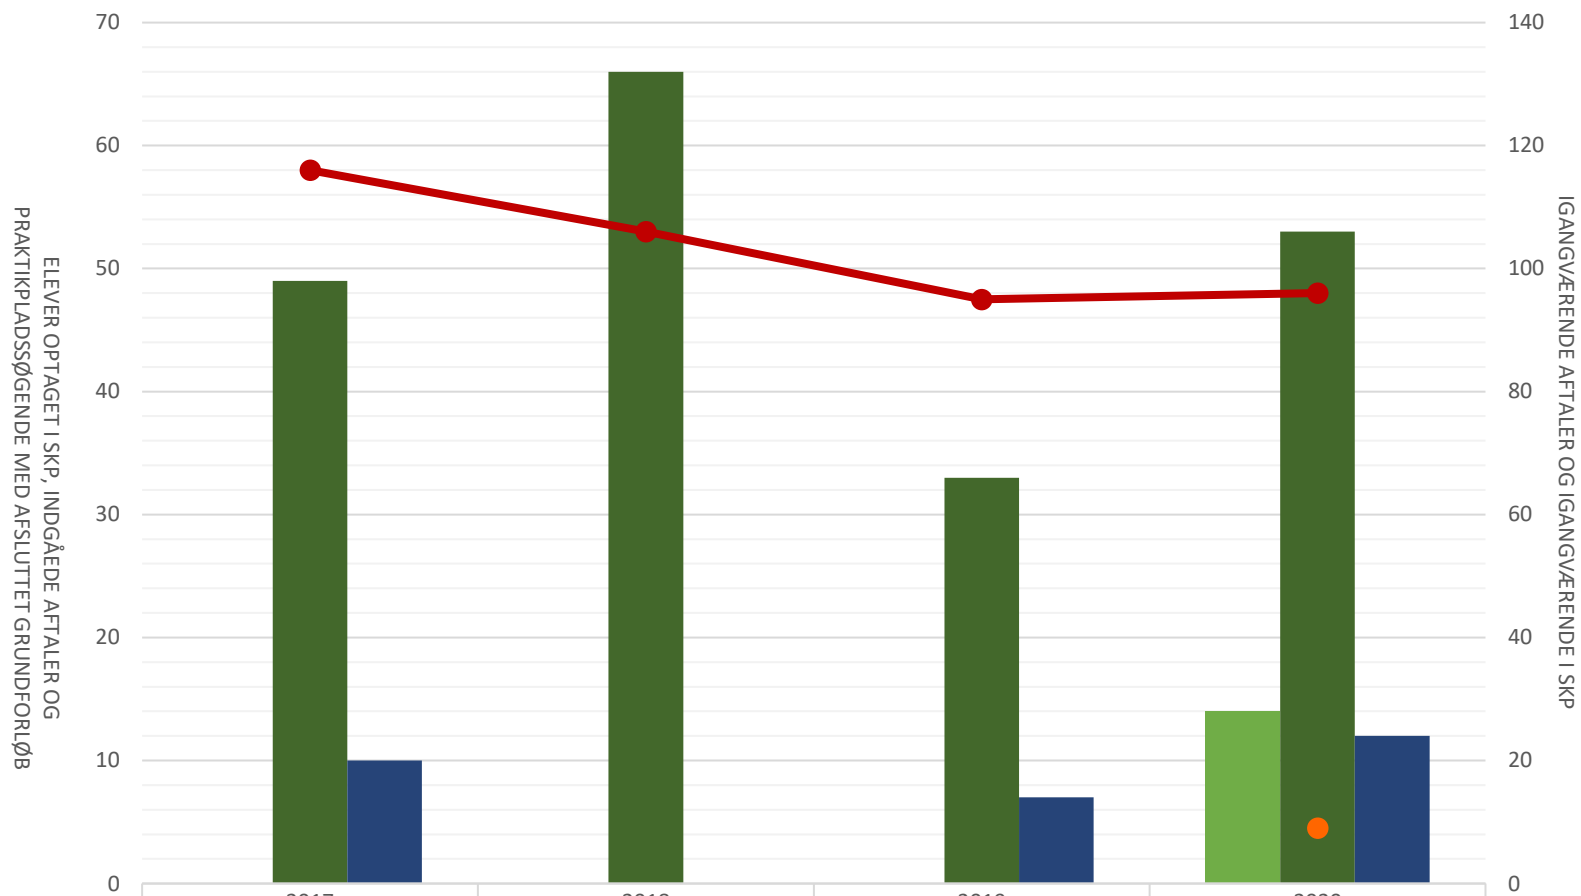

Billedmediernes Faglige Udvalg

	2017	2018	2019	2020
Elever opt i SKP i perioden				31
Indg. aftaler i perioden	122	137	107	136
P-søgende med afsluttet grundforløb	20		21	24
Igangv. aftaler ult. perioden	329	312	294	317
Igangv. elever i SKP ult. perioden				16

Film- og tv-produktionsuddannelsen

	2017	2018	2019	2020
Elever opt i SKP i perioden				17
Indg aftaler i perioden	73	71	74	83
P-søgende med afsluttet grundforløb	10		14	12
Igangv aftaler ult perioden	213	206	199	221
Igangv elever i SKP ult perioden				7

Fotograf

Elever opt i SKP i perioden				14
Indg aftaler i perioden	49	66	33	53
P-søgende med afsluttet grundforløb	10		7	12
Igangv aftaler ult perioden	116	106	95	96
Igangv elever i SKP ult perioden				9