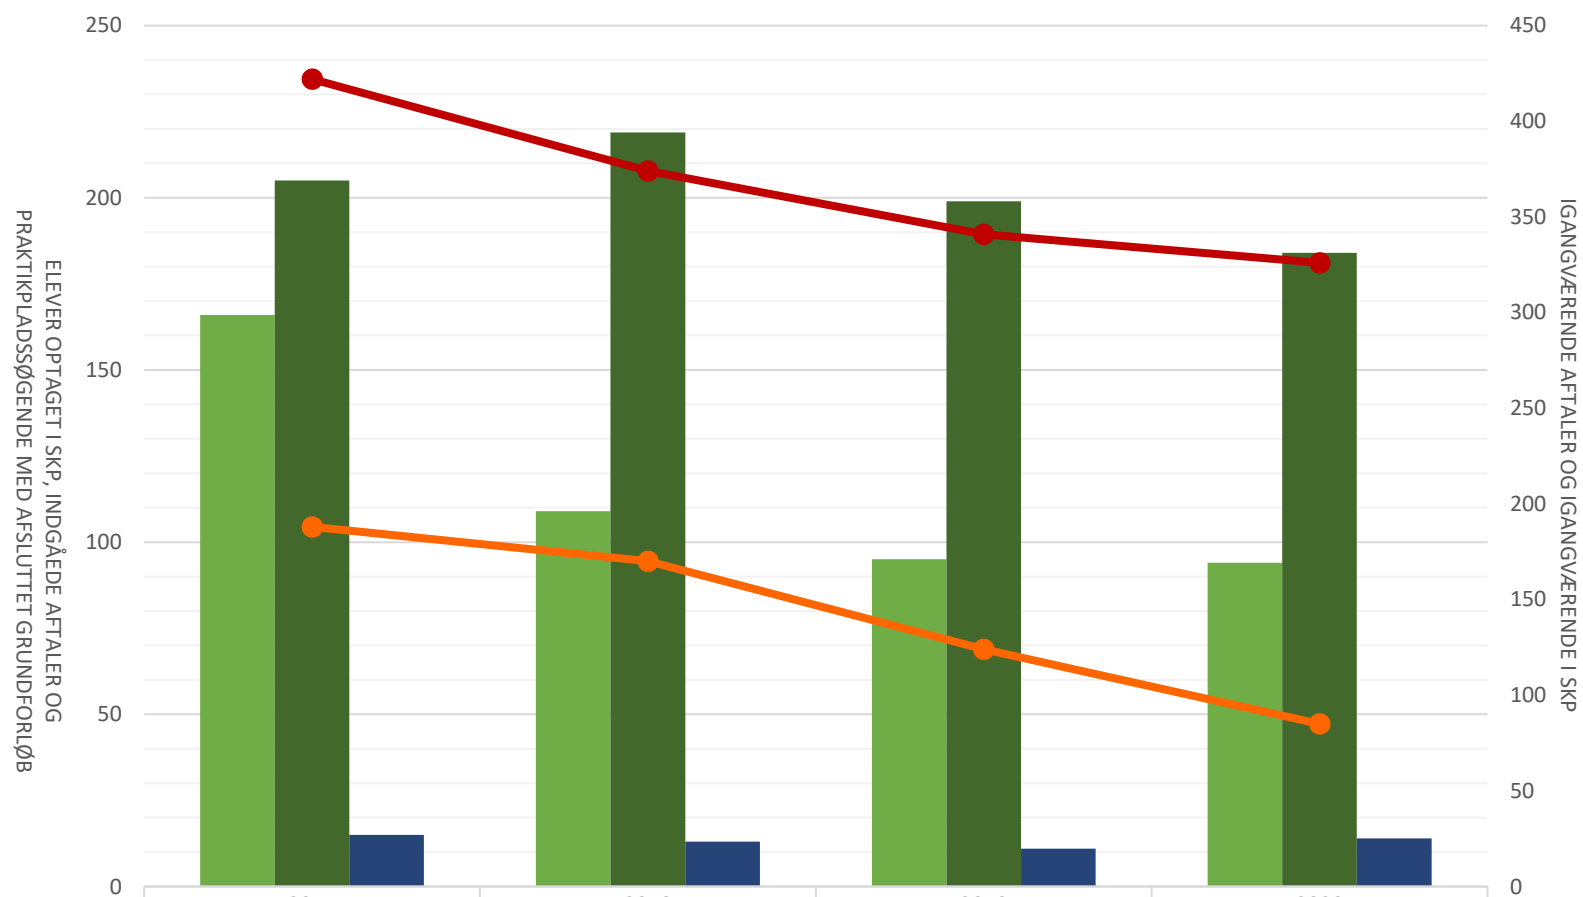

Grafisk Uddannelsessekretariat

	2017	2018	2019	2020
Elever opt i SKP i perioden	188	129	104	110
Indg aftaler i perioden	246	260	233	225
P-søgende med afsluttet grundforløb	20	13	11	14
Igangv aftaler ult perioden	519	461	415	399
Igangv elever i SKP ult perioden	202	184	133	93

Grafisk tekniker

	2017	2018	2019	2020
Elever opt i SKP i perioden	22	20	9	16
Indg aftaler i perioden	41	41	34	41
P-søgende med afsluttet grundforløb	5			
Igangv aftaler ult perioden	97	87	74	73
Igangv elever i SKP ult perioden	14	14	9	8

Mediegrafiker

	2017	2018	2019	2020
Elever opt i SKP i perioden	166	109	95	94
Indg aftaler i perioden	205	219	199	184
P-søgende med afsluttet grundforløb	15	13	11	14
Igangv aftaler ult perioden	422	374	341	326
Igangv elever i SKP ult perioden	188	170	124	85