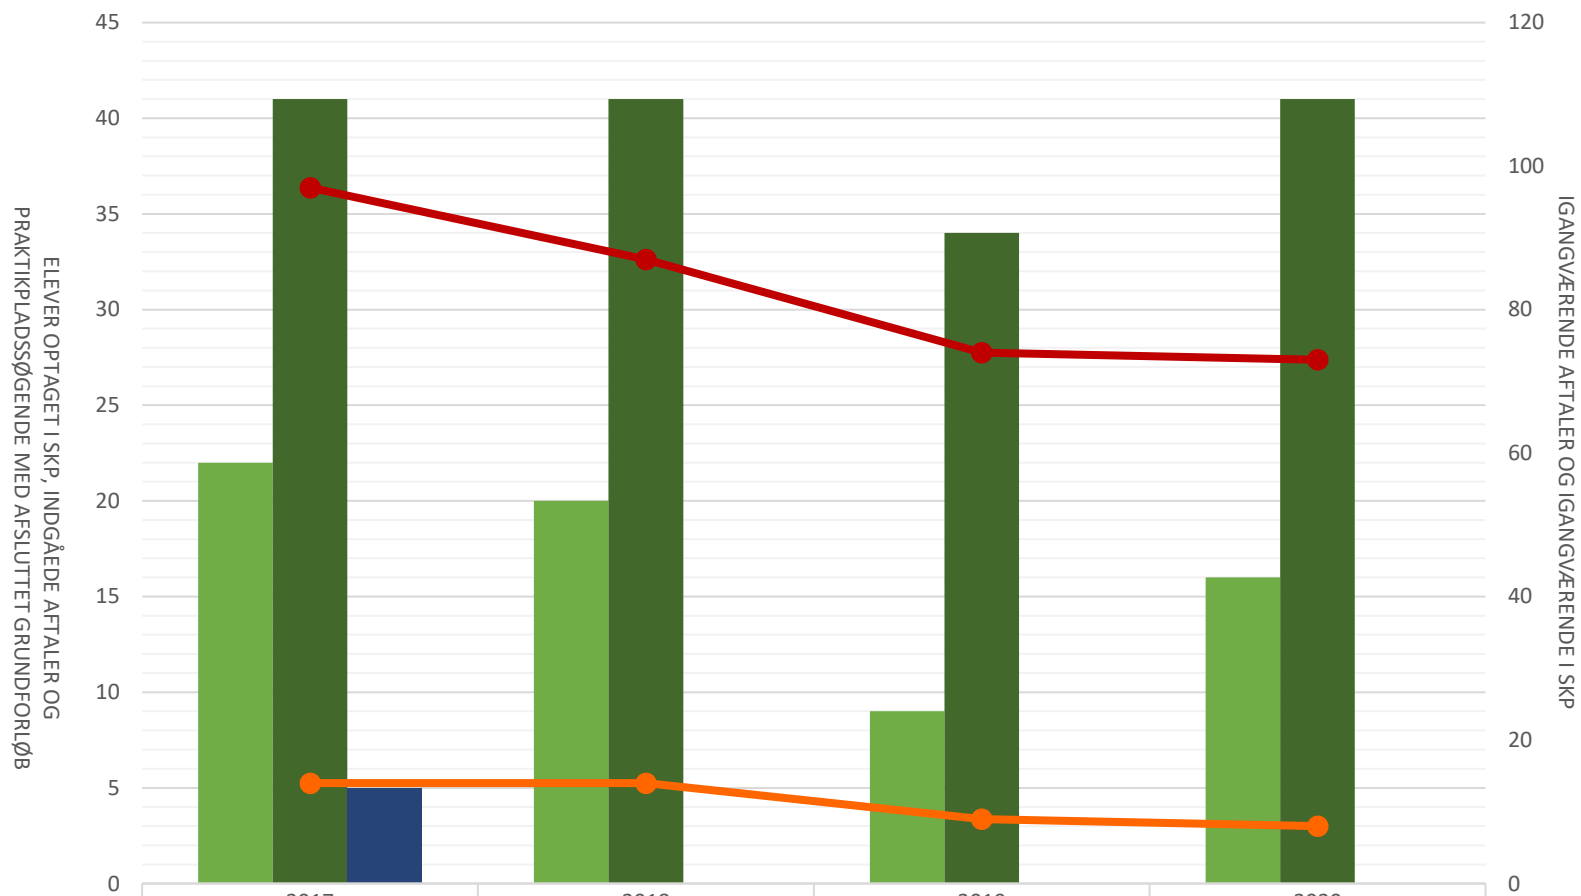

Grafisk Uddannelsessekretariat

	2017	2018	2019	2020
Elever opt i SKP i perioden	188	129	104	110
Indg aftaler i perioden	246	260	233	225
P-søgende med afsluttet grundforløb	20	13	11	14
Igangv aftaler ult perioden	519	461	415	399
Igangv elever i SKP ult perioden	202	184	133	93

Grafisk tekniker

	2017	2018	2019	2020
Elever opt i SKP i perioden	22	20	9	16
Indg aftaler i perioden	41	41	34	41
P-søgende med afsluttet grundforløb	5			
Igangv aftaler ult perioden	97	87	74	73
Igangv elever i SKP ult perioden	14	14	9	8