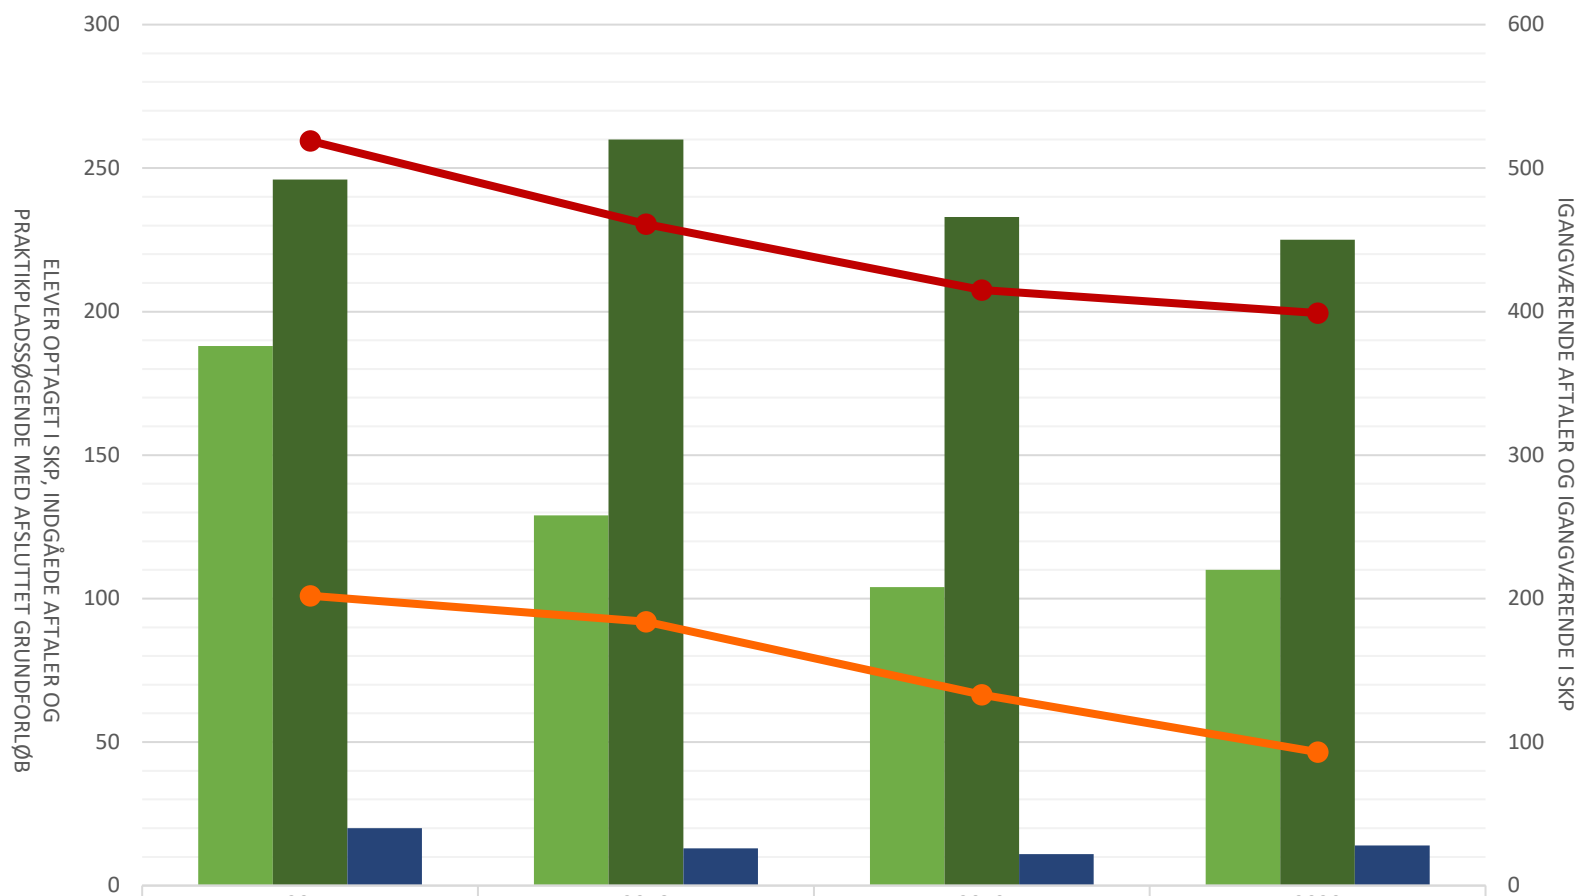

Grafisk Uddannelsessekretariat

	2017	2018	2019	2020
Elever opt i SKP i perioden	188	129	104	110
Indg aftaler i perioden	246	260	233	225
P-søgende med afsluttet grundforløb	20	13	11	14
Igangv aftaler ult perioden	519	461	415	399
Igangv elever i SKP ult perioden	202	184	133	93

Grafisk tekniker

	2017	2018	2019	2020
Elever opt i SKP i perioden	22	20	9	16
Indg aftaler i perioden	41	41	34	41
P-søgende med afsluttet grundforløb	5			
Igangv aftaler ult perioden	97	87	74	73
Igangv elever i SKP ult perioden	14	14	9	8