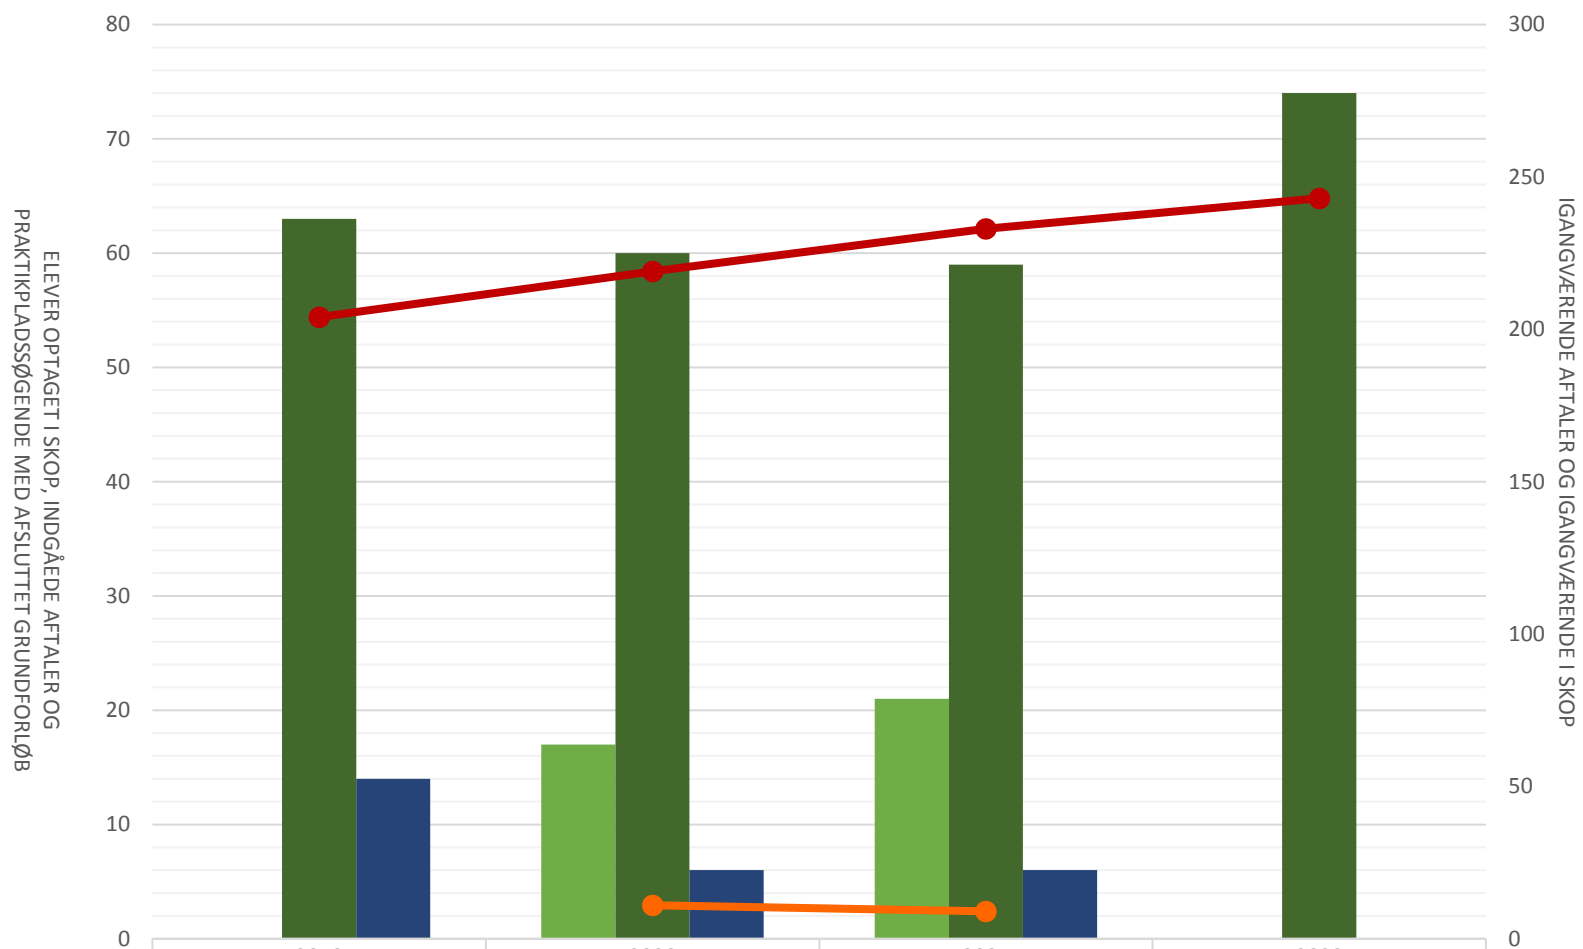

## Billedmediernes Faglige Udvalg

	2019	2020	2021	2022
Elever opt i SOP i perioden		32	33	
Indg. aftaler i perioden	90	97	93	105
Lp-søgende med afsluttet grundforløb	25	6	6	
Igangv. aftaler ult. perioden	303	314	323	333
Igangv. elever i SOP ult. perioden		23	19	

## Fotograf

	2019	2020	2021	2022
Elever optaget i skop i perioden		15	12	
Indgåede aftaler i perioden	27	37	34	31
Lp-søgende med afsluttet grundforløb	11			
Igangværende aftaler ultimo perioden	99	95	90	90
Igangværende elever i skop ultimo perioden		12	10	

## Film- og tv-produktionsuddannelsen

<span style="color: green;">■</span> Elever optaget i skop i perioden		17	21	
<span style="color: darkgreen;">■</span> Indgåede aftaler i perioden	63	60	59	74
<span style="color: blue;">■</span> Lp-søgende med afsluttet grundforløb	14	6	6	
<span style="color: red;">—●—</span> Igangv. aftaler ult perioden	204	219	233	243
<span style="color: orange;">—●—</span> Igangv. elever i SOP ult perioden		11	9	