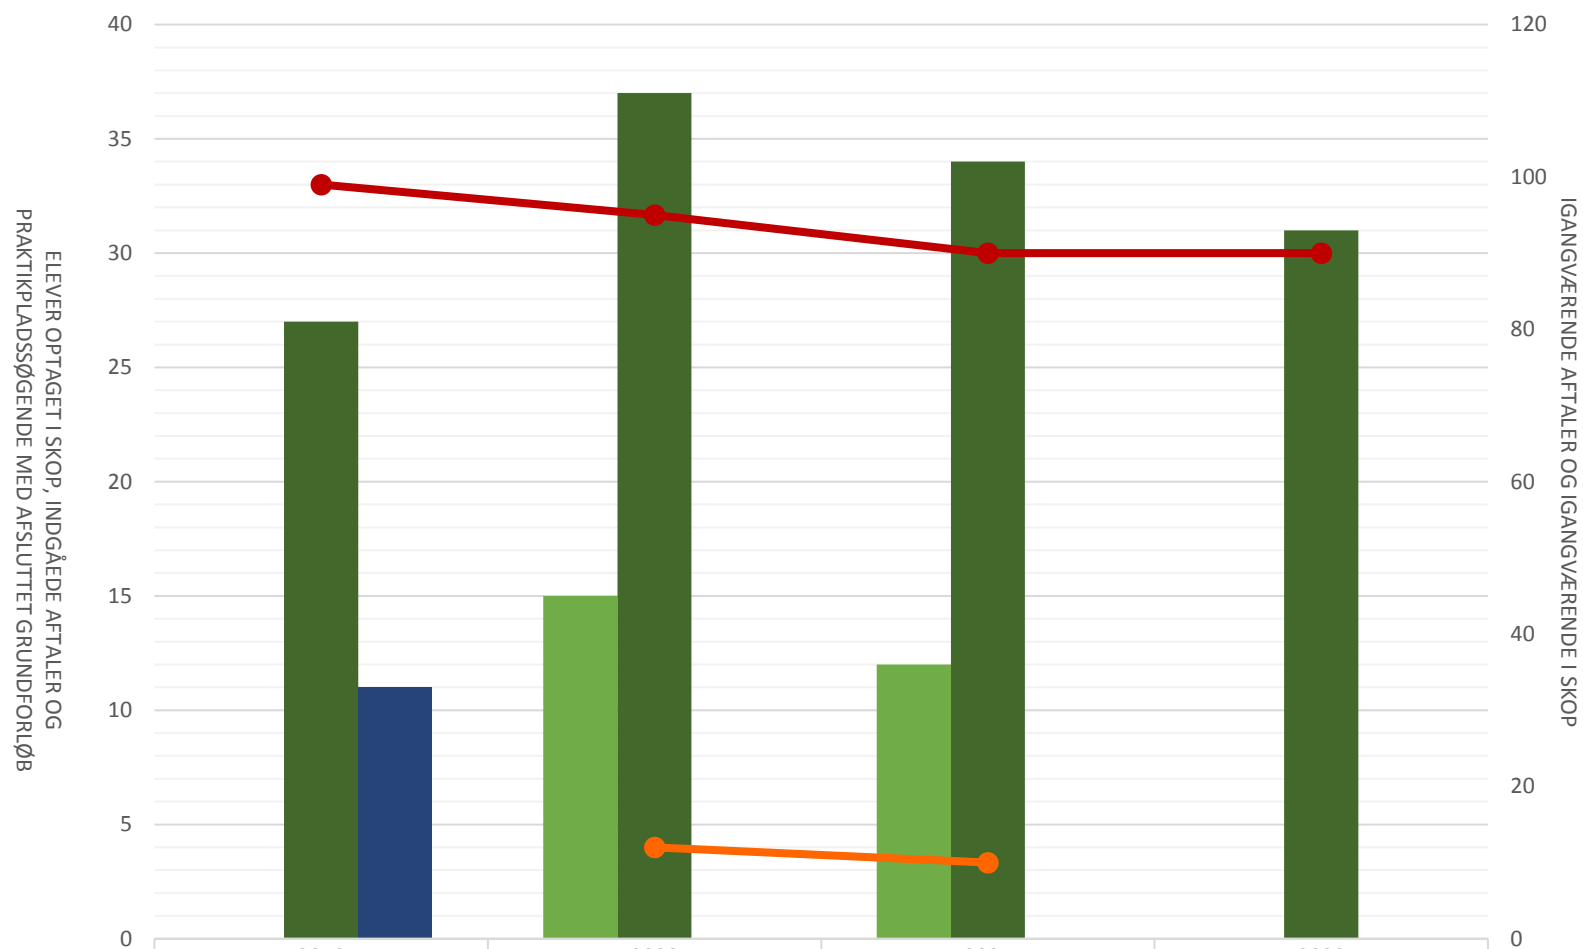

## Billedmediernes Faglige Udvalg

	2019	2020	2021	2022
Elever opt i SOP i perioden		32	33	
Indg. aftaler i perioden	90	97	93	105
Lp-søgende med afsluttet grundforløb	25	6	6	
Igangv. aftaler ult. perioden	303	314	323	333
Igangv. elever i SOP ult. perioden		23	19	

## Fotograf

	2019	2020	2021	2022
Elever optaget i skop i perioden		15	12	
Indgåede aftaler i perioden	27	37	34	31
Lp-søgende med afsluttet grundforløb	11			
Igangværende aftaler ultimo perioden	99	95	90	90
Igangværende elever i skop ultimo perioden		12	10	

## Film- og tv-produktionsuddannelsen

<span style="color: green;">■</span> Elever optaget i skop i perioden		17	21	
<span style="color: darkgreen;">■</span> Indgåede aftaler i perioden	63	60	59	74
<span style="color: blue;">■</span> Lp-søgende med afsluttet grundforløb	14	6	6	
<span style="color: red;">—●—</span> Igangv. aftaler ult perioden	204	219	233	243
<span style="color: orange;">—●—</span> Igangv. elever i SOP ult perioden		11	9	