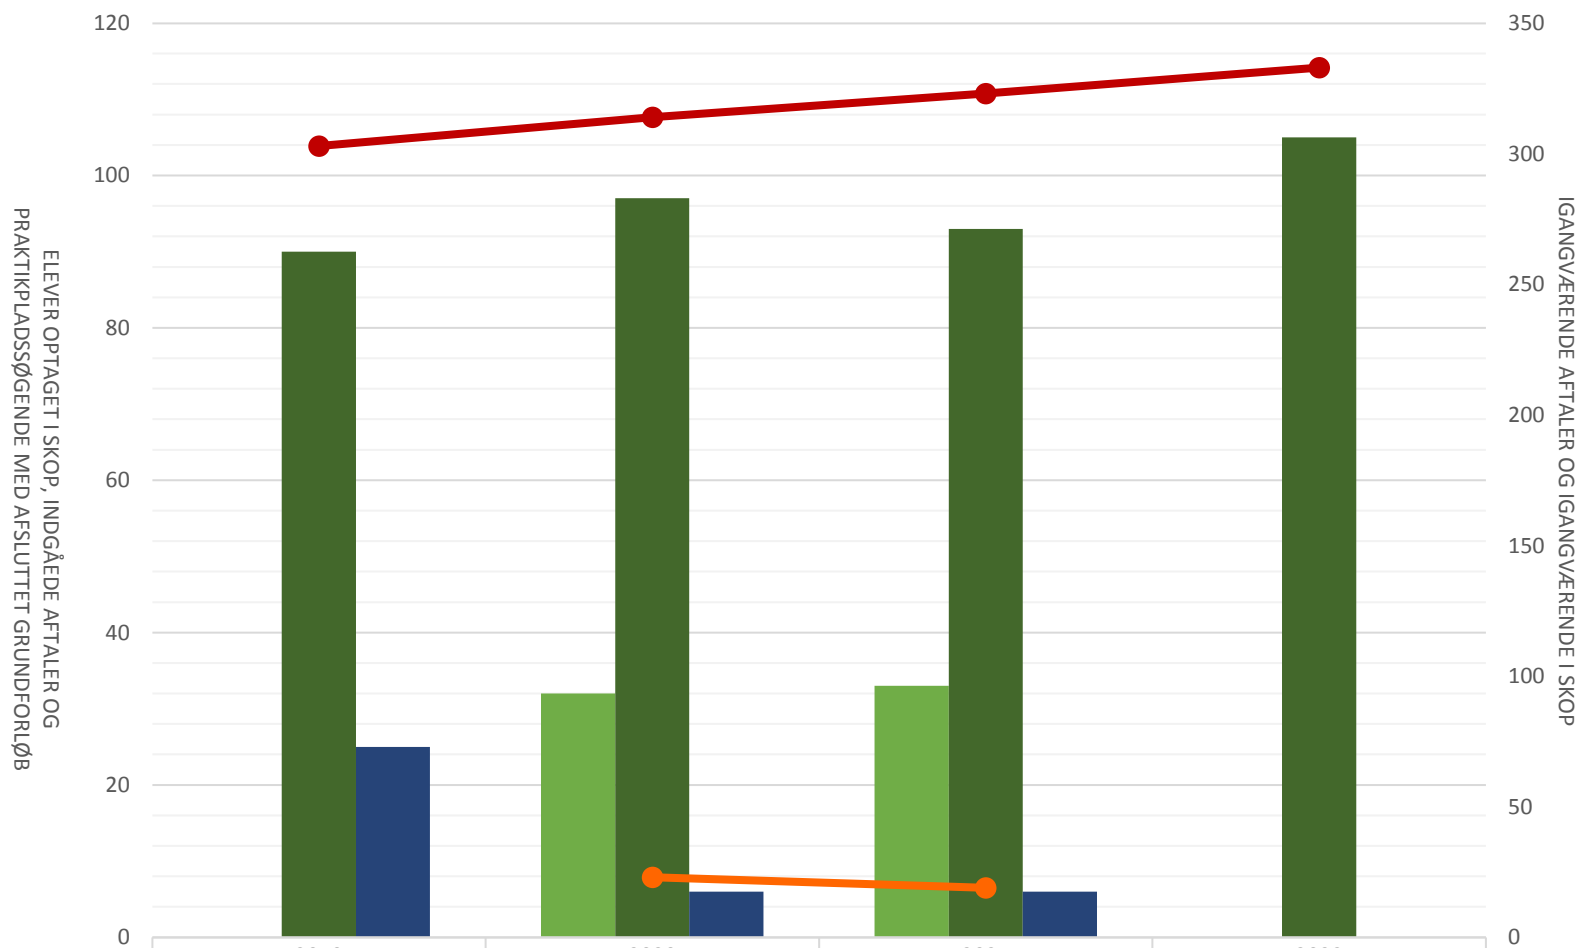

## Billedmediernes Faglige Udvalg

	2019	2020	2021	2022
Elever opt i SOP i perioden		32	33	
Indg. aftaler i perioden	90	97	93	105
Lp-søgende med afsluttet grundforløb	25	6	6	
Igangv. aftaler ult. perioden	303	314	323	333
Igangv. elever i SOP ult. perioden		23	19	

## Fotograf

	2019	2020	2021	2022
Elever optaget i skop i perioden		15	12	
Indgåede aftaler i perioden	27	37	34	31
Lp-søgende med afsluttet grundforløb	11			
Igangværende aftaler ultimo perioden	99	95	90	90
Igangværende elever i skop ultimo perioden		12	10	

## Film- og tv-produktionsuddannelsen

<span style="color: green;">■</span> Elever optaget i skop i perioden		17	21	
<span style="color: darkgreen;">■</span> Indgåede aftaler i perioden	63	60	59	74
<span style="color: blue;">■</span> Lp-søgende med afsluttet grundforløb	14	6	6	
<span style="color: red;">—●—</span> Igangv. aftaler ult perioden	204	219	233	243
<span style="color: orange;">—●—</span> Igangv. elever i SOP ult perioden		11	9	