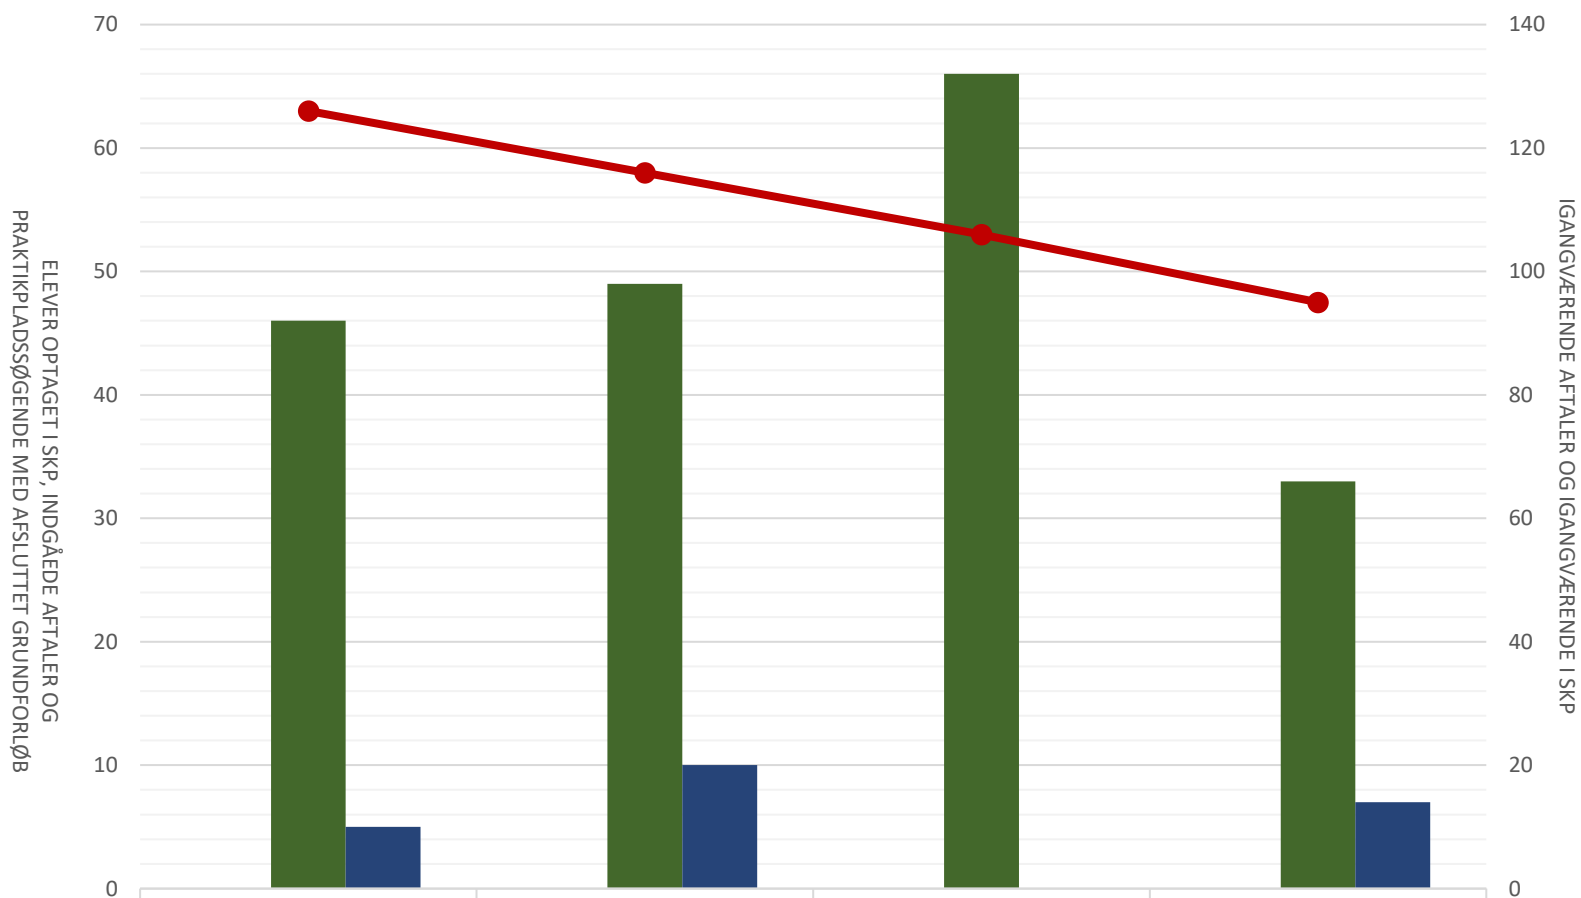

Billedmediernes Faglige Udvalg

Elever opt i SKP i perioden				
Indg aftaler i perioden	115	122	137	107
P-søgende med afsluttet grundforløb	12	20		21
Igangv aftaler ult perioden	335	329	312	295
Igangv elever i SKP ult perioden				

Film- og tv-produktionsuddannelsen

Elever opt i SKP i perioden				
Indg. aftaler i perioden	69	73	71	74
P-søgende med afsluttet grundforløb	7	10		14
Igangv. aftaler ult perioden	209	213	206	200
Igangv. elever i SKP ult perioden				

Fotograf

Elever optaget i SKP i perioden				
Indg. aftaler i perioden	46	49	66	33
P-søgende med afsluttet grundforløb	5	10		7
Igangv. aftaler ult. perioden	126	116	106	95
Igangv. elever i SKP ult. perioden				