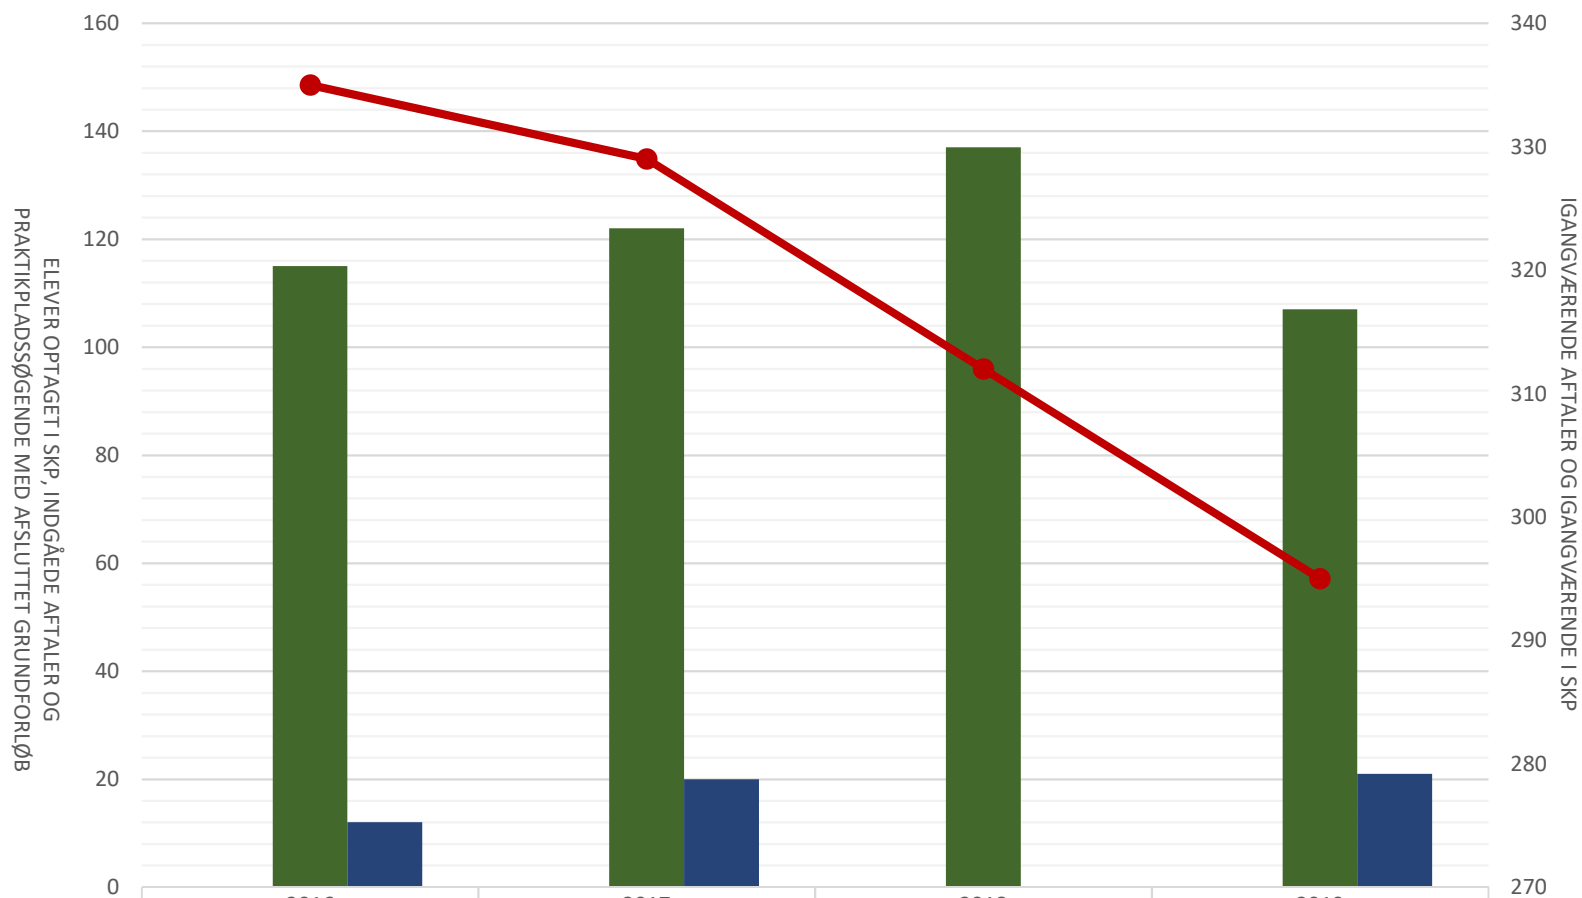

Billedmediernes Faglige Udvalg

Elever opt i SKP i perioden				
Indg aftaler i perioden	115	122	137	107
P-søgende med afsluttet grundforløb	12	20		21
Igangv aftaler ult perioden	335	329	312	295
Igangv elever i SKP ult perioden				

Film- og tv-produktionsuddannelsen

Elever opt i SKP i perioden				
Indg. aftaler i perioden	69	73	71	74
P-søgende med afsluttet grundforløb	7	10		14
Igangv. aftaler ult perioden	209	213	206	200
Igangv. elever i SKP ult perioden				

Fotograf

Elever optaget i SKP i perioden				
Indg. aftaler i perioden	46	49	66	33
P-søgende med afsluttet grundforløb	5	10		7
Igangv. aftaler ult. perioden	126	116	106	95
Igangv. elever i SKP ult. perioden				