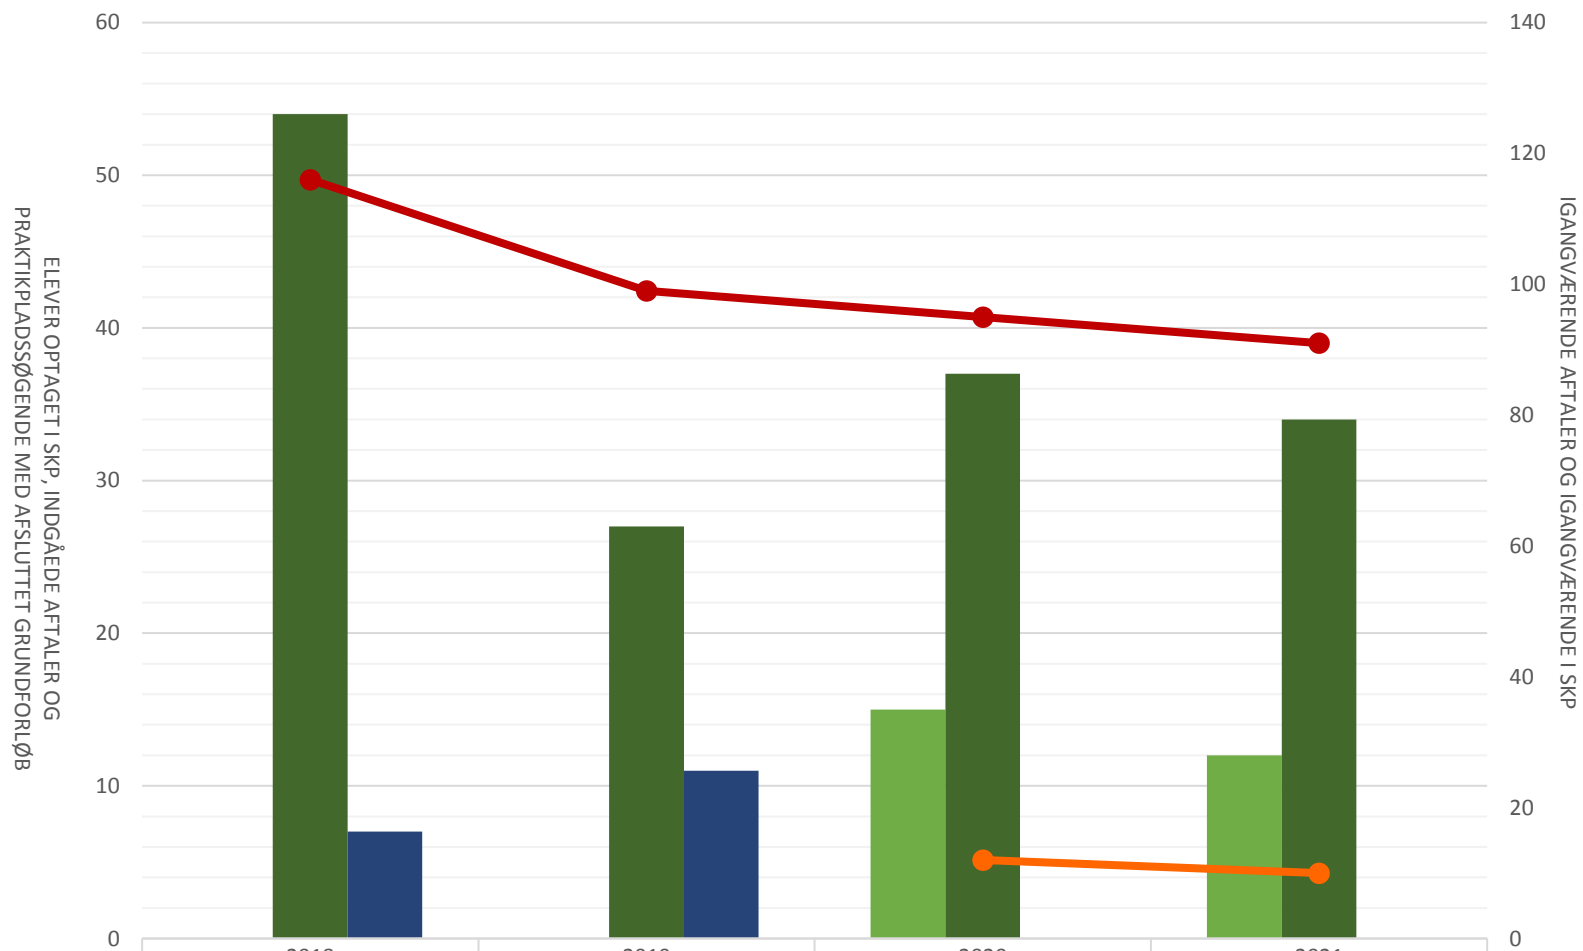

## Film- og tv-produktionsuddannelsen

	2018	2019	2020	2021
Elever opt i SKP i perioden			17	21
Indg. aftaler i perioden	49	63	60	59
P-søgende med afsluttet grundforløb	7	14	6	7
Igangv. aftaler ult perioden	214	204	219	232
Igangv. elever i SKP ult perioden			11	9

## Fotograf

	2018	2019	2020	2021
Elever opt i SKP i perioden			15	12
Indg aftaler i perioden	54	27	37	34
P-søgende med afsluttet grundforløb	7	11		
Igangv aftaler ult perioden	116	99	95	91
Igangv elever i SKP ult perioden			12	10