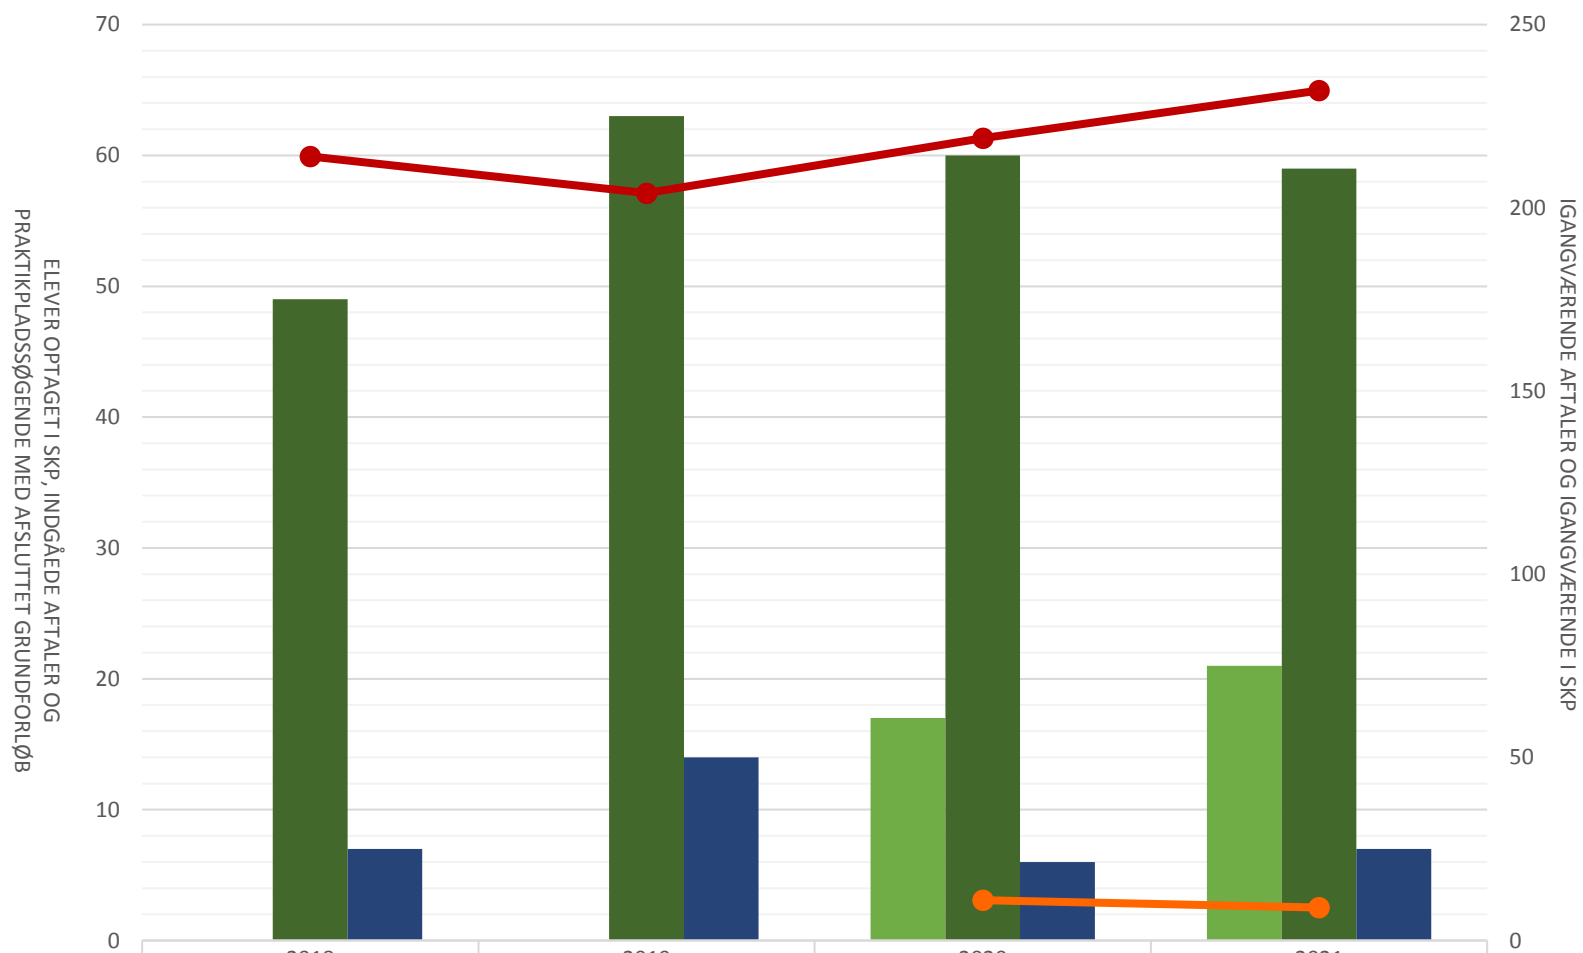

## Film- og tv-produktionsuddannelsen

	2018	2019	2020	2021
Elever opt i SKP i perioden			17	21
Indg. aftaler i perioden	49	63	60	59
P-søgende med afsluttet grundforløb	7	14	6	7
Igangv. aftaler ult perioden	214	204	219	232
Igangv. elever i SKP ult perioden			11	9

## Fotograf

	2018	2019	2020	2021
Elever opt i SKP i perioden			15	12
Indg aftaler i perioden	54	27	37	34
P-søgende med afsluttet grundforløb	7	11		
Igangv aftaler ult perioden	116	99	95	91
Igangv elever i SKP ult perioden			12	10