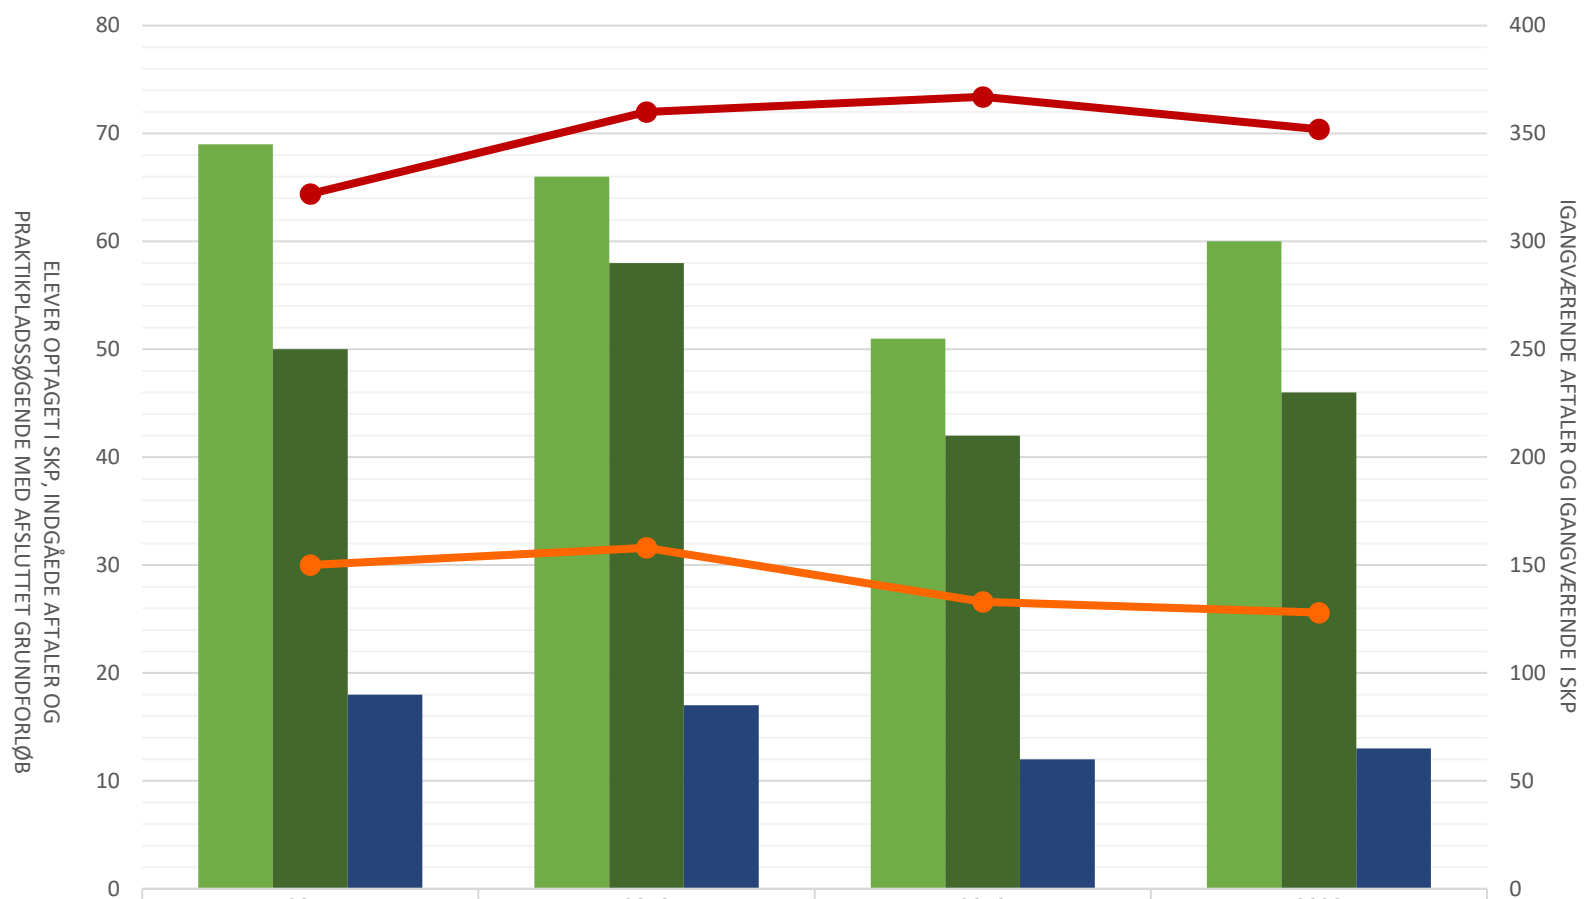

## Teknisk designer

	2017	2018	2019	2020
Elever opt i SKP i perioden	69	66	51	60
Indg aftaler i perioden	50	58	42	46
P-søgende med afsluttet grundforløb	18	17	12	13
Igangv aftaler ult perioden	322	360	367	352
Igangv elever i SKP ult perioden	150	158	133	128