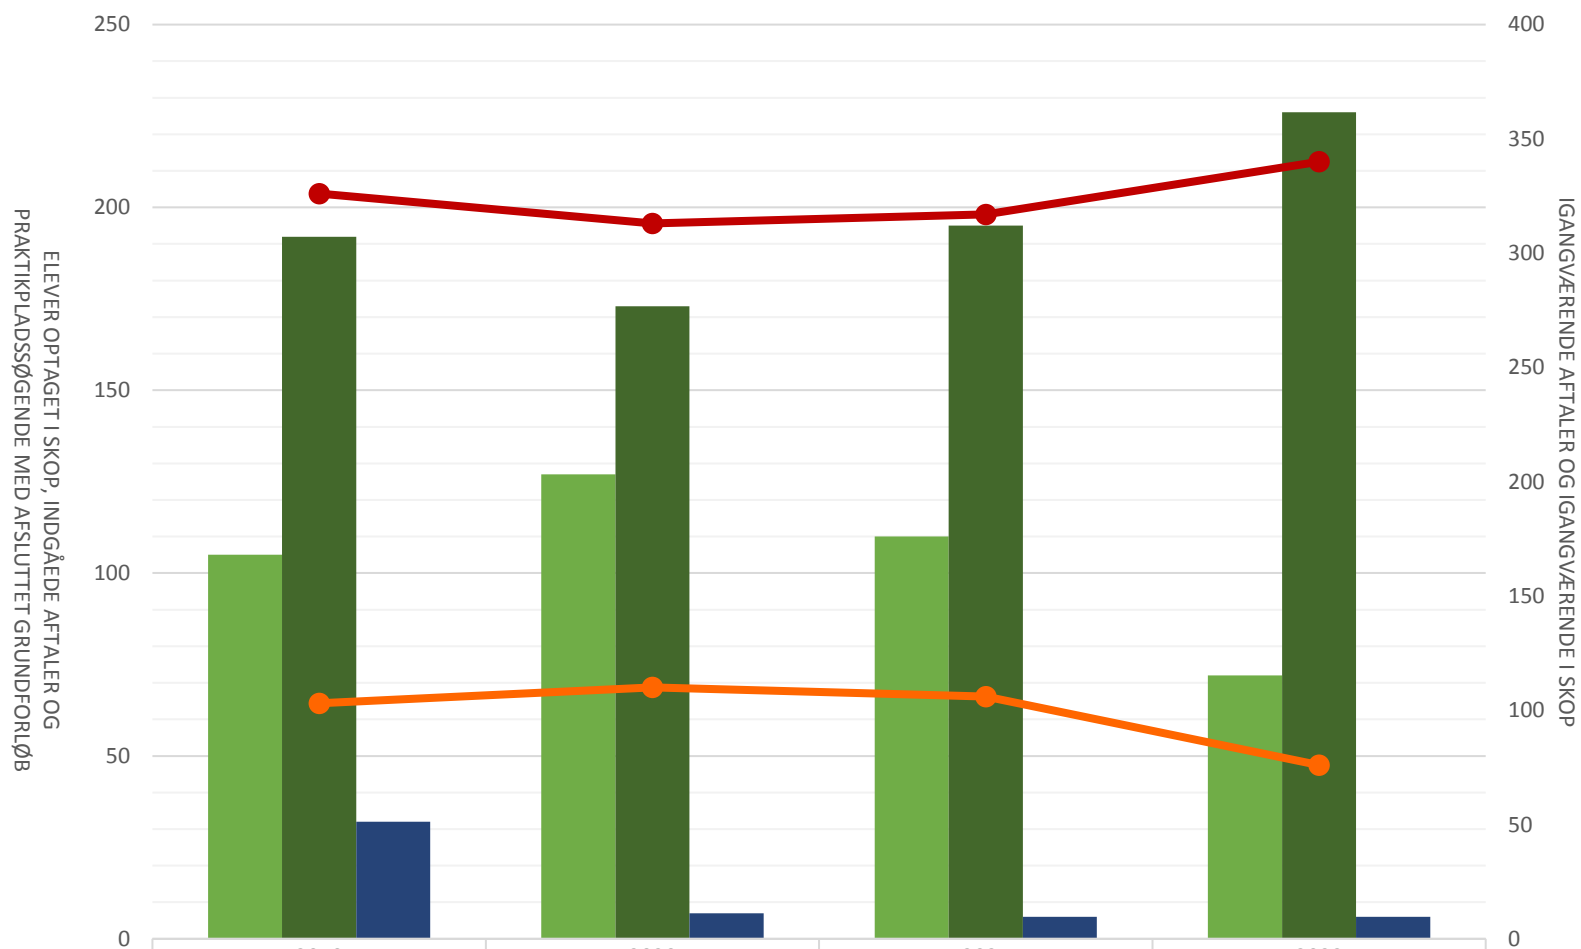

Teknisk designer

	2019	2020	2021	2022
Elever optaget i SKOP i perioden	105	127	110	72
Indgåede aftaler i perioden	192	173	195	226
Lp-søgende med afsluttet grundforløb	32	7	6	6
Igangv. aftaler ult. perioden	326	313	317	340
Igangv. elever i SKOP ult. perioden	103	110	106	76